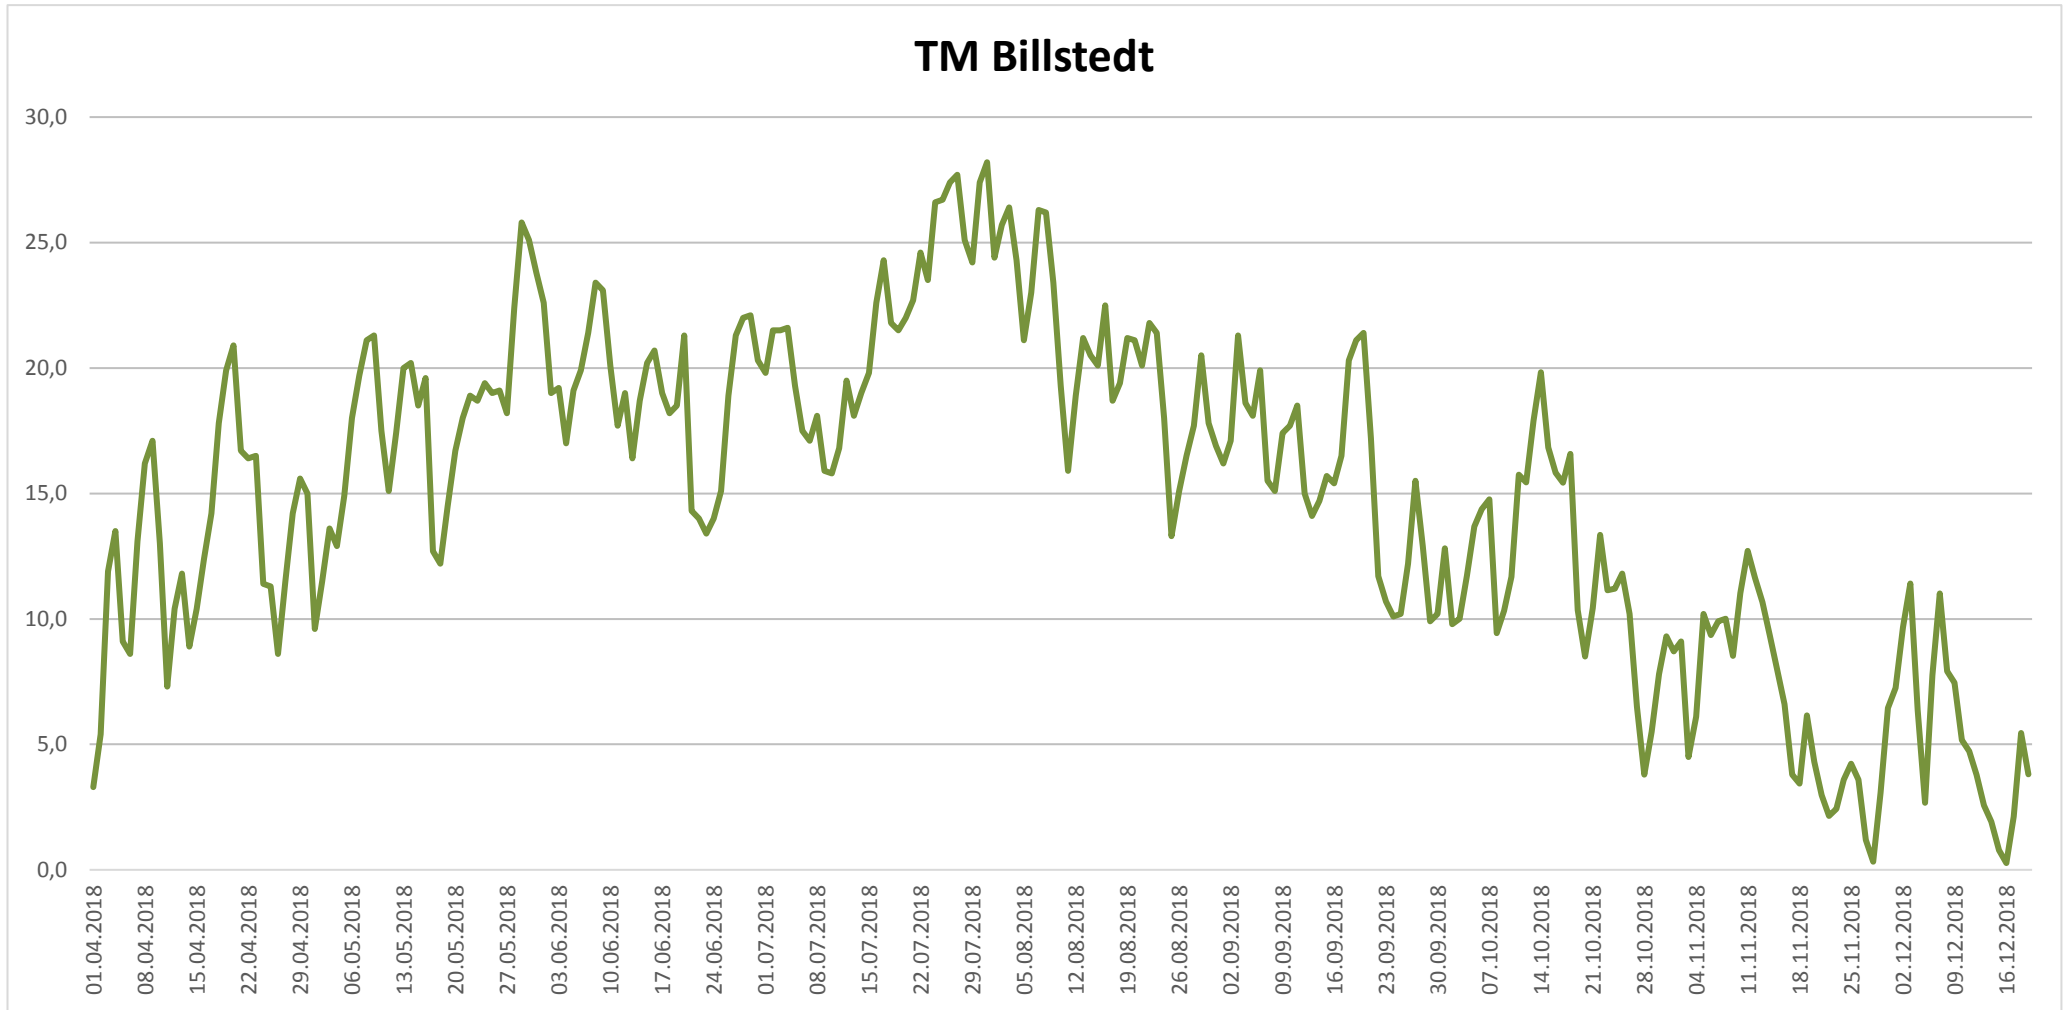

Bezirk: Hamburg-Mitte

TEMPERATUR

Höchst- Tiefst Temperatur

Temperatur Kenntage

Stand der Daten: 01.04.2018 bis 19.12.2018

Bearbeitet: 13.09.2018

Veröffentlicht: 20.12.2018

www.wetterdiagramme.de

Tiefst Temperatur 01.04.2018 bis zum 19.12.2018

Billstedt

∅ 10,5

TN Billstedt

Höchst Temperatur 01.04.2018 bis zum 19.12.2018

Billstedt Ø 19,6

Temperatur Tagesmittel 01.04.2018 bis zum 19.12.2018

Billstedt

∅ 15,1

Temperaturverlauf [10 Min]

— Billstedt — Horn

30 / 3