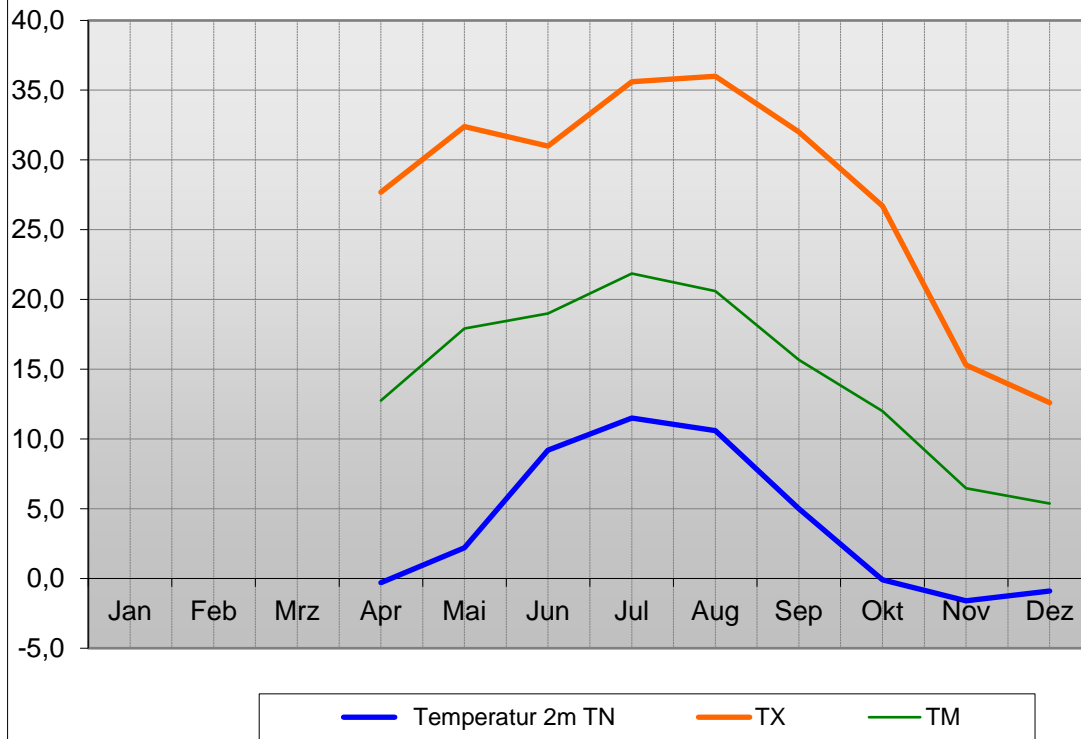

2018	Temperatur 2m						Luftfeuchtigkeit 2 m			Anzahl der Kenntage					
	MMM	TN	TX	TM	Abw		LFn	LFx	LFm	Frosttage >0°C	Tropentage <20°C	Eistage >0°C	Warmtage <20°C	Sommertage <25°C	Hitzetage <30°C
	Tag	Tag													
Jan															
Feb															
Mrz															
Apr	-0,3	2	27,7	20	12,7	5,0	20	99	64,0	1	0	0	7	2	0
Mai	2,2	2	32,4	29	17,9	5,3	23	90	56,9	0	0	0	23	16	4
Jun	9,2	22	31,0	1	19,0	3,1	10	94	63,1	0	0	0	23	11	2
Jul	11,5	15	35,6	25	21,9	4,8	10	92	53,5	0	5	0	30	20	8
Aug	10,6	25	36,0	7	20,6	3,7	17	93	58,7	0	4	0	27	16	8
Sep	5,0	29	32,0	19	15,7	3,0	20	95	67,3	0	0	0	23	7	1
Okt	-0,1	28	26,7	14	12,0	2,1	35	97	75,0	1	0	0	10	2	0
Nov	-1,6	28	15,3	7	6,5	1,0	60	98	80,6	3	0	0	0	0	0
Dez	-0,9	16	12,6	3	5,4	####	0	93	#DIV/0!	3	0	0	0	0	0
										8	9	0	143	74	23

Stand der Daten: 01.04.2018 bis 19.12.2018
 Bearbeitet: 13.09.2018
 Veröffentlicht: 20.12.2018
www.wetterdiagramme.de

Station HAMBURG - Billstedt

ID-Nr: 221170

Koordinaten

LAN 53° 32'32 N

Landhöhe: 12 m

LON 10° 06'52 E

Bezirk: Hamburg-Mitte

TEMPERATUR

Höchst- Tiefst Temperatur

Temperatur Kenntage

Stand der Daten: 01.04.2018 bis 19.12.2018

Bearbeitet: 13.09.2018

Veröffentlicht: 20.12.2018

www.wetterdiagramme.de

Tiefst Temperatur 01.04.2018 bis zum 19.12.2018

Billstedt

∅ 10,5

TN Billstedt

Höchst Temperatur 01.04.2018 bis zum 19.12.2018

Billstedt Ø 19,6

Temperatur Tagesmittel 01.04.2018 bis zum 19.12.2018

Billstedt