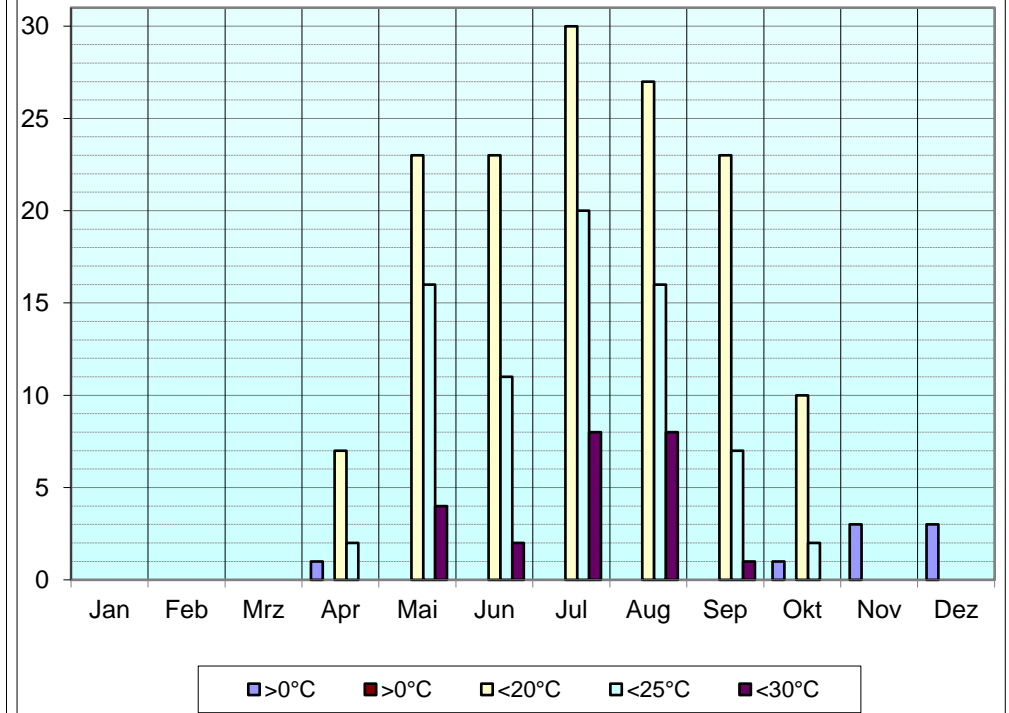

2018	Temperatur 2m						Luftfeuchtigkeit 2 m			Anzahl der Kenntage					
	MMM	TN	TX	TM	Abw		LFn	LFx	LFm	Frosttage >0°C	Tropentage <20°C	Eistage >0°C	Warmtage <20°C	Sommertage <25°C	Hitzetage <30°C
	Tag	Tag													
Jan															
Feb															
Mrz															
Apr	-0,3	2	27,7	20	12,7	5,0	20	99	64,0	1	0	0	7	2	0
Mai	2,2	2	32,4	29	17,9	5,3	23	90	56,9	0	0	0	23	16	4
Jun	9,2	22	31,0	1	19,0	3,1	10	94	63,1	0	0	0	23	11	2
Jul	11,5	15	35,6	25	21,9	4,8	10	92	53,5	0	5	0	30	20	8
Aug	10,6	25	36,0	7	20,6	3,7	17	93	58,7	0	4	0	27	16	8
Sep	5,0	29	32,0	19	15,7	3,0	20	95	67,3	0	0	0	23	7	1
Okt	-0,1	28	26,7	14	12,0	2,1	35	97	75,0	1	0	0	10	2	0
Nov	-1,6	28	15,3	7	6,5	1,0	60	98	80,6	3	0	0	0	0	0
Dez	-0,9	16	12,6	3	5,4	####	0	93	#DIV/0!	3	0	0	0	0	0
										8	9	0	143	74	23

Stand der Daten: 01.04.2018 bis 19.12.2018
 Bearbeitet: 13.09.2018
 Veröffentlicht: 20.12.2018
www.wetterdiagramme.de

Station HAMBURG - Billstedt

ID-Nr: 221170

Koordinaten

LAN 53° 32'32 N

Landhöhe: 12 m

LON 10° 06'52 E

Bezirk: Hamburg-Mitte

TEMPERATUR

Höchst- Tiefst Temperatur

Temperatur Kenntage

Stand der Daten: 01.04.2018 bis 19.12.2018

Bearbeitet: 13.09.2018

Veröffentlicht: 20.12.2018

www.wetterdiagramme.de

Tiefst Temperatur 01.04.2018 bis zum 19.12.2018

Billstedt

∅ 10,5

TN Billstedt

Höchst Temperatur 01.04.2018 bis zum 19.12.2018

Billstedt Ø 19,6

Temperatur Tagesmittel 01.04.2018 bis zum 19.12.2018

Billstedt