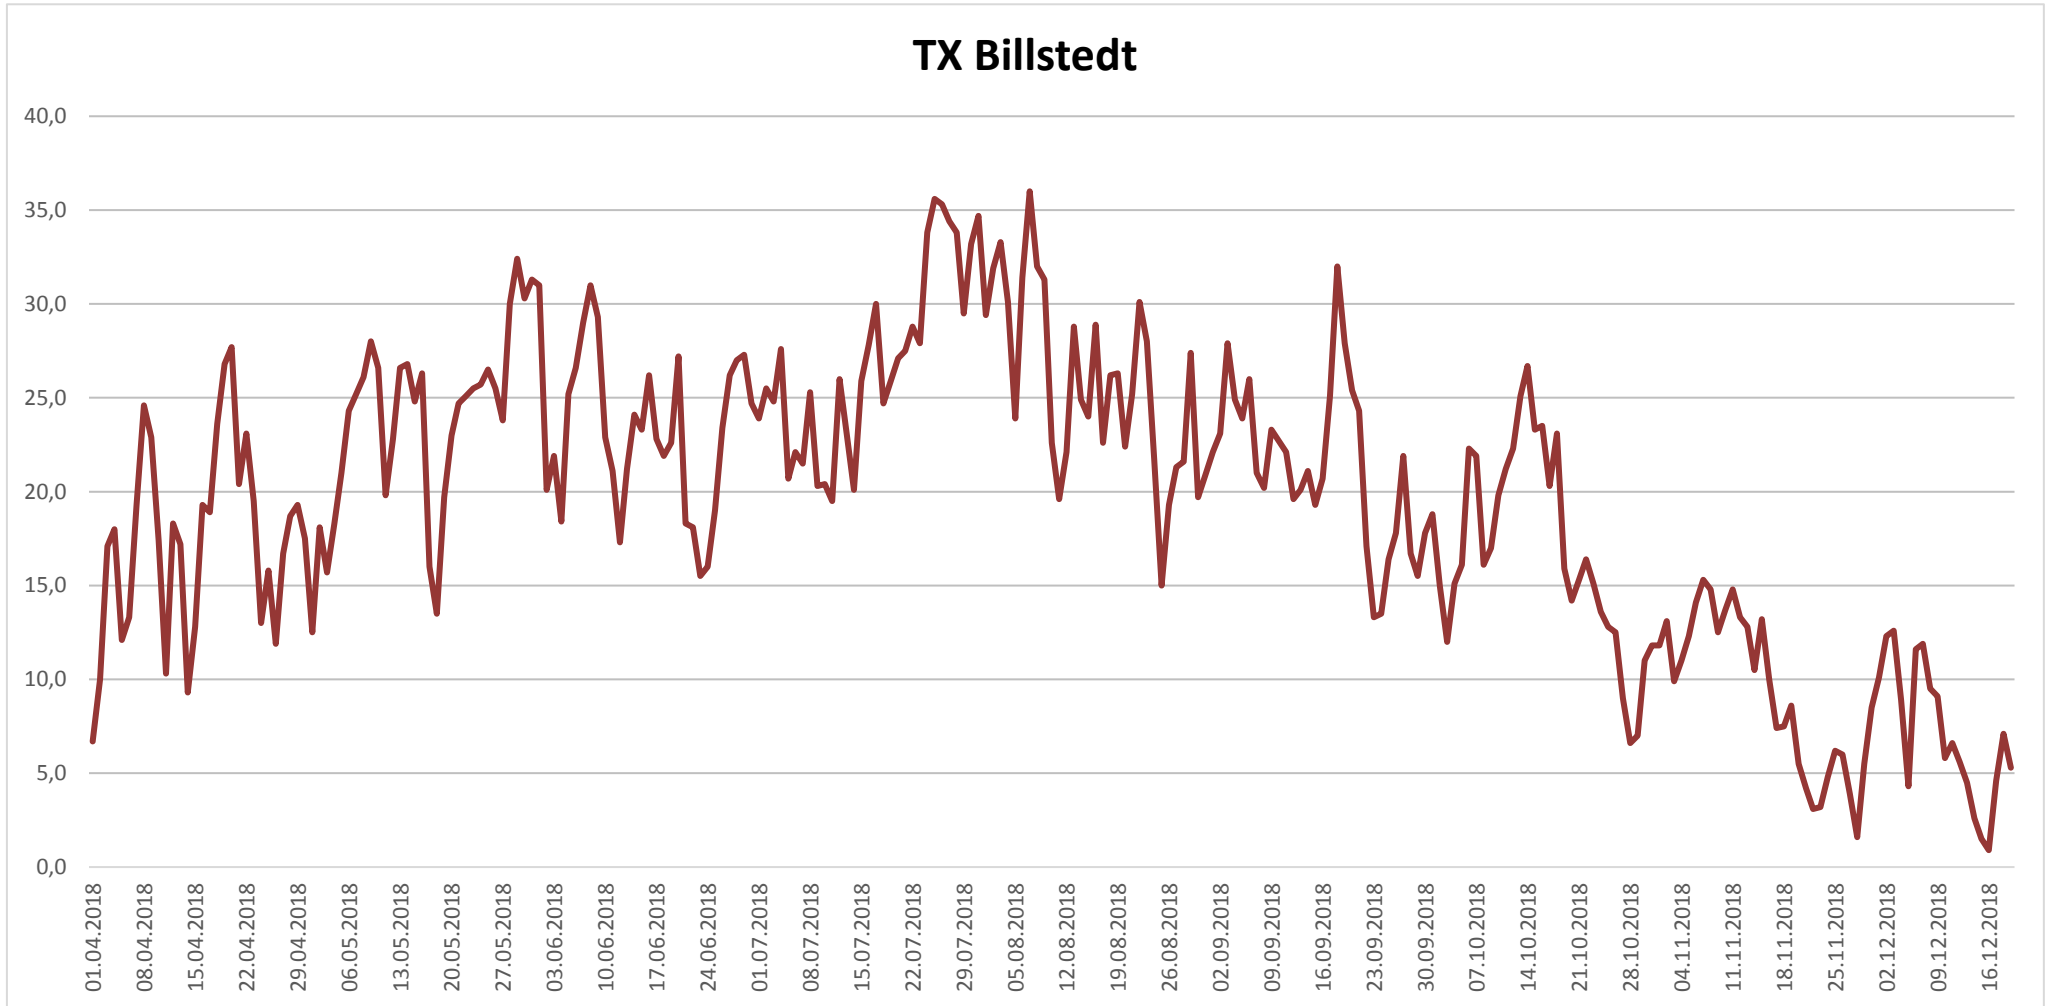

Bezirk: Hamburg-Mitte

TEMPERATUR

Höchst- Tiefst Temperatur

Temperatur Kenntage

Stand der Daten: 01.04.2018 bis 19.12.2018

Bearbeitet: 13.09.2018

Veröffentlicht: 20.12.2018

www.wetterdiagramme.de

Tiefst Temperatur 01.04.2018 bis zum 19.12.2018

Billstedt

∅ 10,5

TN Billstedt

Höchst Temperatur 01.04.2018 bis zum 19.12.2018

Billstedt Ø 19,6

Temperatur Tagesmittel 01.04.2018 bis zum 19.12.2018

Billstedt