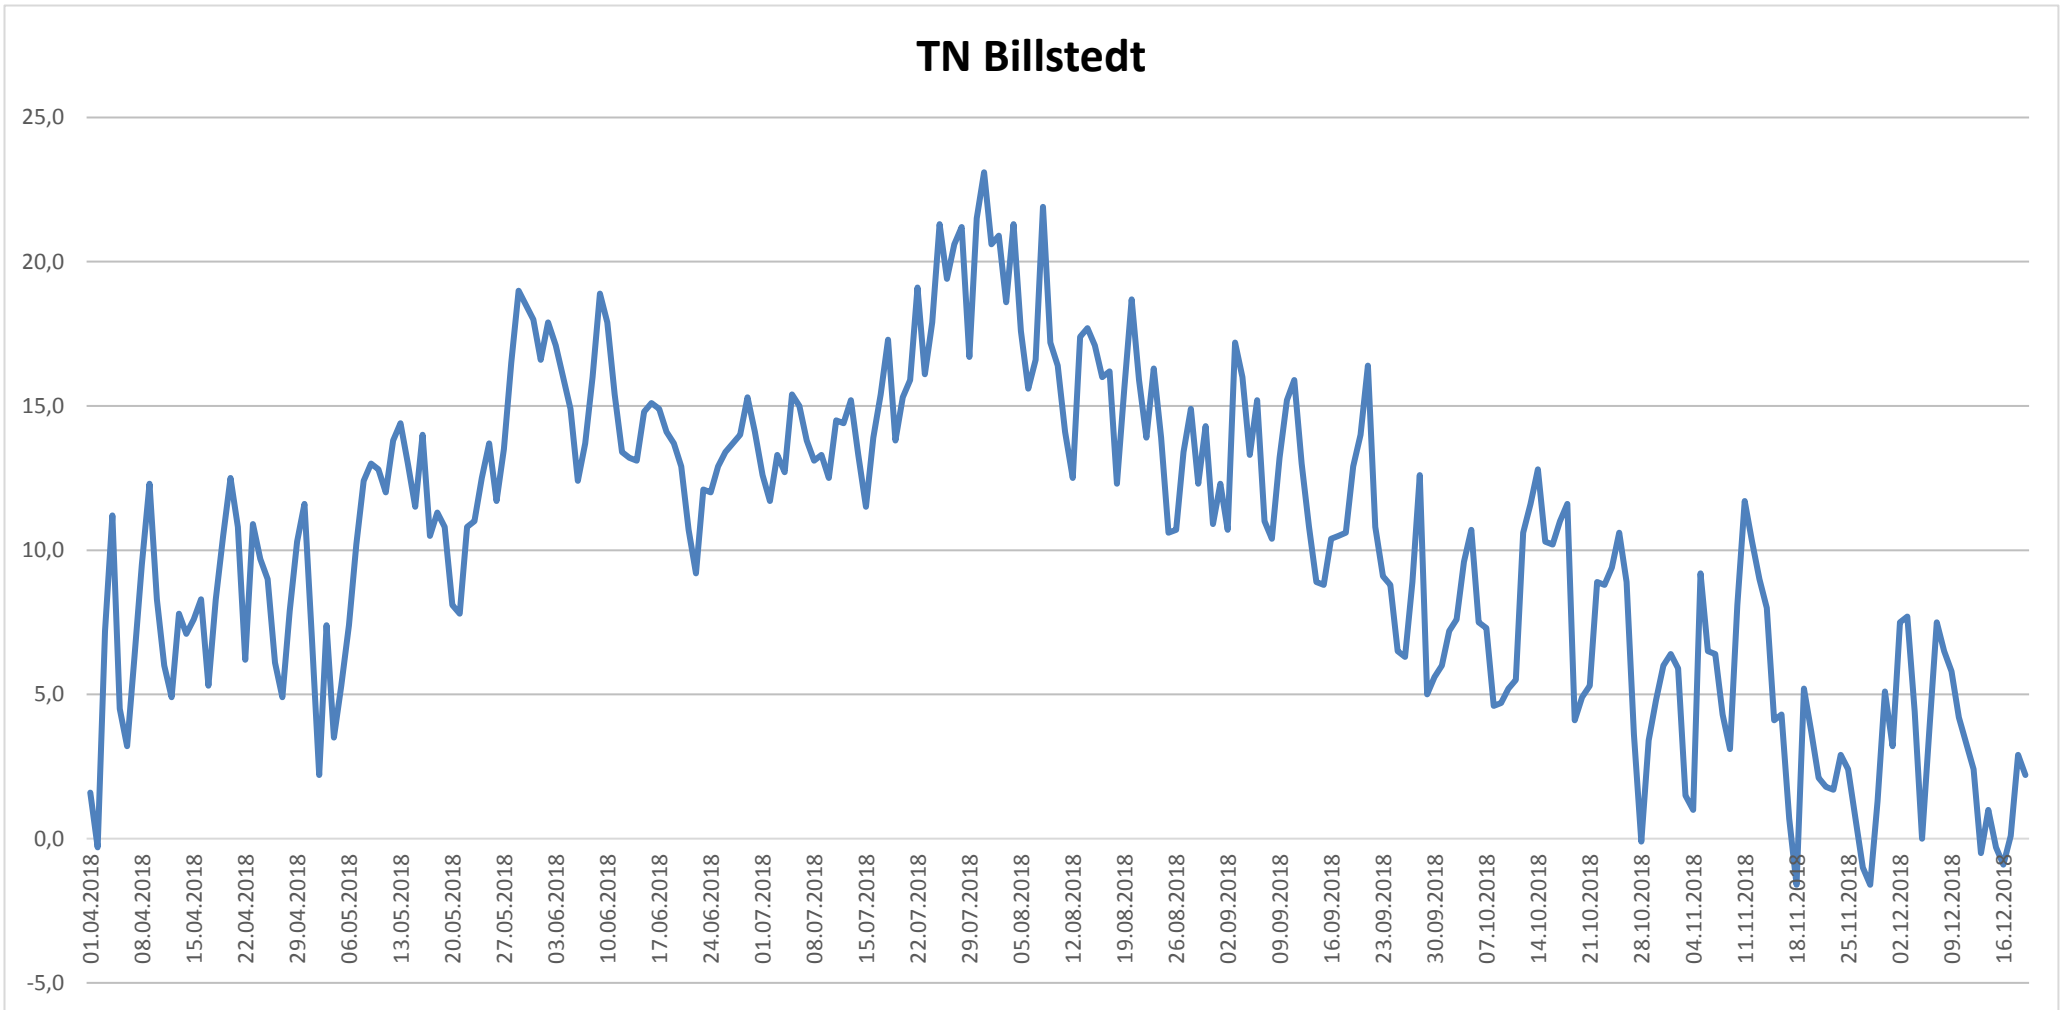

Stand der Daten: 01.04.2018 bis 19.12.2018
 Bearbeitet: 13.09.2018
 Veröffentlicht: 20.12.2018
www.wetterdiagramme.de

Station HAMBURG - Billstedt

ID-Nr: 221170

Koordinaten

LAN 53° 32'32 N

Landhöhe: 12 m

LON 10° 06'52 E

Bezirk: Hamburg-Mitte

TEMPERATUR

Höchst- Tiefst Temperatur

Temperatur Kenntage

Stand der Daten: 01.04.2018 bis 19.12.2018

Bearbeitet: 13.09.2018

Veröffentlicht: 20.12.2018

www.wetterdiagramme.de

Tiefst Temperatur 01.04.2018 bis zum 19.12.2018

Billstedt

∅ 10,5

TN Billstedt

Höchst Temperatur 01.04.2018 bis zum 19.12.2018

Billstedt Ø 19,6

Temperatur Tagesmittel 01.04.2018 bis zum 19.12.2018

Billstedt