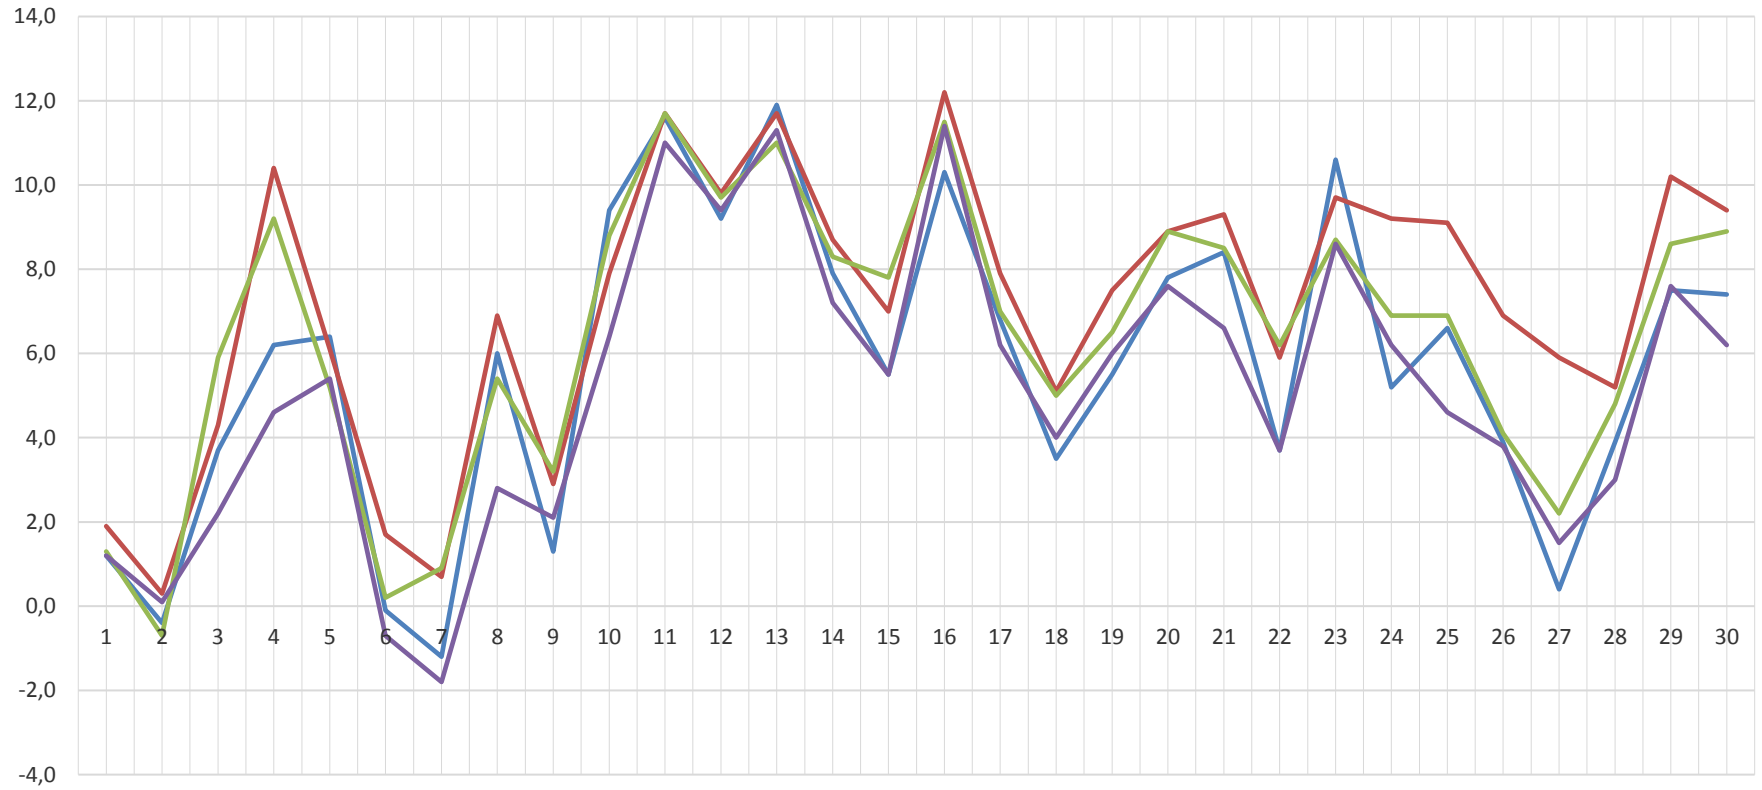

tiefst

— Preilack — Peitz — Cottbus — Coschen