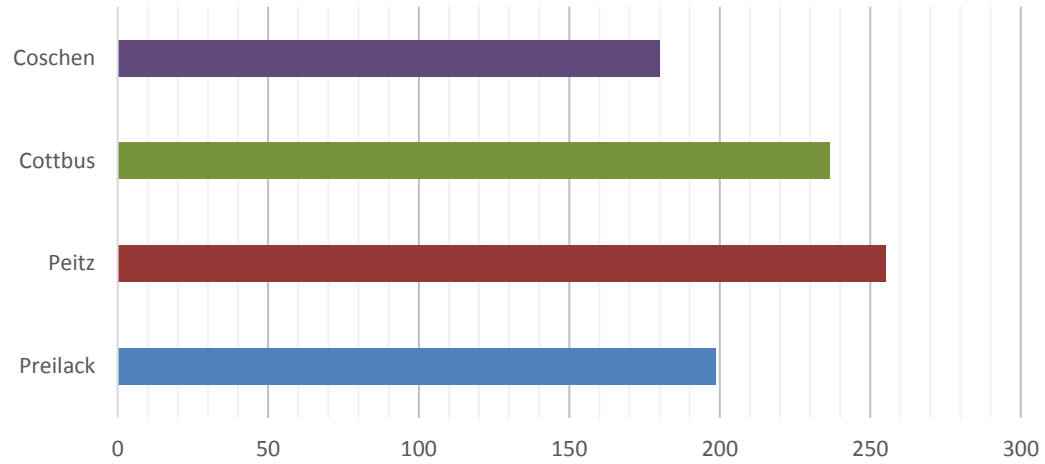

13,83°C Mittel	10 Frosttage
236,5 Wärmesumme	21 Warmetage
	3 Sommertage

195,1 Heizgradsumme

Coschen	5cm TN	TN	TX	Mittel
01.04.2018	0,7	1,2	3,7	2,1
02.04.2018	-1,8	0,1	9,9	4,5
03.04.2018	0,1	2,2	18,7	10,1
04.04.2018	2,4	4,6	22,3	14,2
05.04.2018	3,6	5,4	16,8	11,6
06.04.2018	-3,7	-0,7	13,1	6,2
07.04.2018	-4,8	-1,8	20,2	9,9
08.04.2018	-0,6	2,8	21,1	11,5
09.04.2018	-0,2	2,1	22,3	12,4
10.04.2018	3,0	6,4	24,9	16,5
11.04.2018	9,1	11,0	19,1	14,9
12.04.2018	7,6	9,4	24,2	17,0
13.04.2018	10,7	11,3	20,3	15,7
14.04.2018	4,6	7,2	20,5	13,6
15.04.2018	3,4	5,5	22,8	14,3
16.04.2018	10,5	11,4	13,8	12,6
17.04.2018	4,2	6,2	18,8	12,4
18.04.2018	2,3	4,0	23,3	13,7
19.04.2018	4,0	6,0	24,1	15,5
20.04.2018	5,0	7,6	26,8	17,6
21.04.2018	4,0	6,6	23,0	15,9
22.04.2018	1,7	3,7	23,1	14,7
23.04.2018	6,1	8,6	22,2	16,8
24.04.2018	3,9	6,2	18,4	12,0
25.04.2018	2,1	4,6	20,5	13,2
26.04.2018	1,8	3,8	14,7	9,6
27.04.2018	-0,3	1,5	17,0	9,9
28.04.2018	1,2	3,0	22,5	14,0
29.04.2018	6,0	7,6	25,4	18,3
30.04.2018	4,2	6,2	25,3	17,1
Mittel	3,0	5,1	20,0	12,9

12,93°C Mittel	2 Frosttage
180,0 Wärmesumme	19 Warmetage
	3 Sommertage

237,4 Heizgradsumme

tiefst

— Preilack — Peitz — Cottbus — Coschen

höchst

— Preilack — Peitz — Cottbus — Coschen

Wärmesumme

Mittlere Temperatur