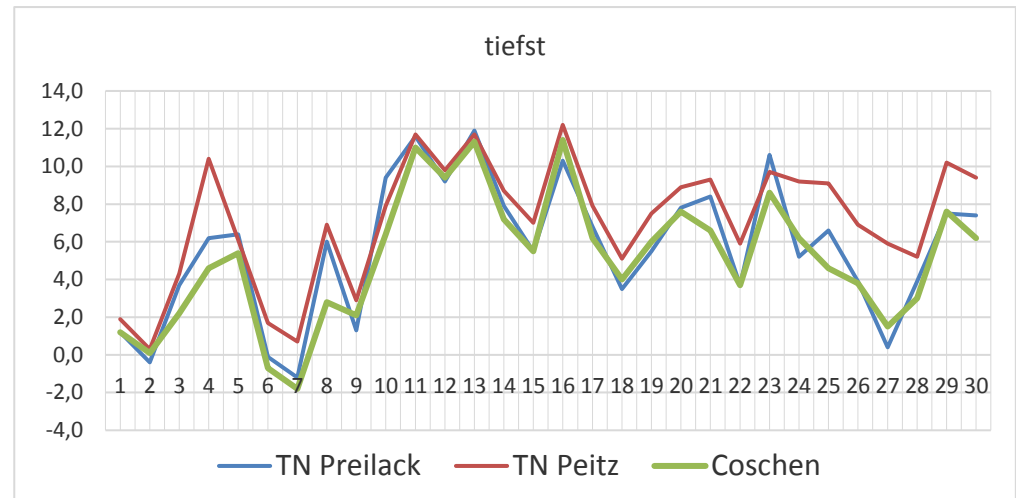

Coschen	5cm TN	TN	TX	Mittel
01.04.2018	0,7	1,2	3,7	2,1
02.04.2018	-1,8	0,1	9,9	4,5
03.04.2018	0,1	2,2	18,7	10,1
04.04.2018	2,4	4,6	22,3	14,2
05.04.2018	3,6	5,4	16,8	11,6
06.04.2018	-3,7	-0,7	13,1	6,2
07.04.2018	-4,8	-1,8	20,2	9,9
08.04.2018	-0,6	2,8	21,1	11,5
09.04.2018	-0,2	2,1	22,3	12,4
10.04.2018	3,0	6,4	24,9	16,5
11.04.2018	9,1	11,0	19,1	14,9
12.04.2018	7,6	9,4	24,2	17,0
13.04.2018	10,7	11,3	20,3	15,7
14.04.2018	4,6	7,2	20,5	13,6
15.04.2018	3,4	5,5	22,8	14,3
16.04.2018	10,5	11,4	13,8	12,6
17.04.2018	4,2	6,2	18,8	12,4
18.04.2018	2,3	4,0	23,3	13,7
19.04.2018	4,0	6,0	24,1	15,5
20.04.2018	5,0	7,6	26,8	17,6
21.04.2018	4,0	6,6	23,0	15,9
22.04.2018	1,7	3,7	23,1	14,7
23.04.2018	6,1	8,6	22,2	16,8
24.04.2018	3,9	6,2	18,4	12,0
25.04.2018	2,1	4,6	20,5	13,2
26.04.2018	1,8	3,8	14,7	9,6
27.04.2018	-0,3	1,5	17,0	9,9
28.04.2018	1,2	3,0	22,5	14,0
29.04.2018	6,0	7,6	25,4	18,3
30.04.2018	4,2	6,2	25,3	17,1
Mittel	3,0	5,1	20,0	12,9

12,93°C Mittel	2 Frosttage
180,0 Wärmesumme	19 Warmetage
	3 Sommertage

237,4 Heizgradsumme