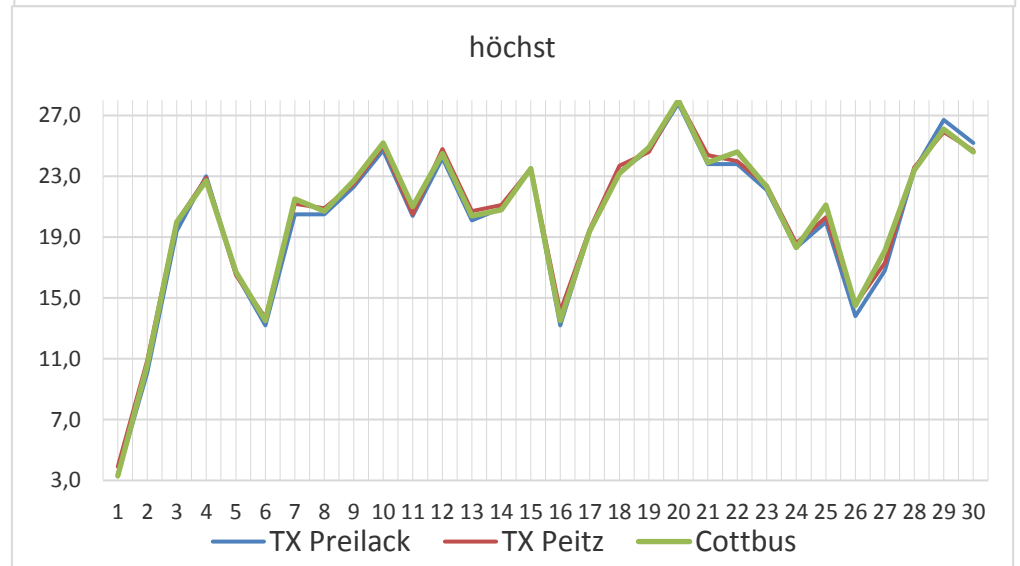

Cottbus	5cm TN	TN	TX	Mittel
01.04.2018	0,7	1,3	3,3	2,1
02.04.2018	-1,8	-0,7	10,6	5,0
03.04.2018	5,1	5,9	20,0	12,5
04.04.2018	5,3	9,2	22,7	16,7
05.04.2018	4,7	5,2	16,7	10,8
06.04.2018	-2,1	0,2	13,5	6,8
07.04.2018	-3,3	0,9	21,5	12,1
08.04.2018	2,4	5,4	20,7	13,7
09.04.2018	0,4	3,2	22,7	13,7
10.04.2018	6,1	8,8	25,2	17,6
11.04.2018	10,1	11,7	21,0	16,0
12.04.2018	8,6	9,7	24,5	17,6
13.04.2018	10,3	11,0	20,4	15,9
14.04.2018	5,9	8,3	20,8	14,1
15.04.2018	5,3	7,8	23,5	15,2
16.04.2018	11,1	11,5	13,5	12,5
17.04.2018	5,3	7,0	19,4	12,7
18.04.2018	3,1	5,0	23,2	14,6
19.04.2018	5,0	6,5	24,9	16,2
20.04.2018	6,7	8,9	28,0	18,7
21.04.2018	5,4	8,5	23,9	16,9
22.04.2018	3,6	6,2	24,6	16,8
23.04.2018	5,6	8,7	22,3	17,0
24.04.2018	4,2	6,9	18,3	12,5
25.04.2018	4,4	6,9	21,1	14,3
26.04.2018	1,3	4,1	14,5	9,9
27.04.2018	-0,2	2,2	18,1	11,1
28.04.2018	2,8	4,8	23,4	15,6
29.04.2018	6,6	8,6	26,1	18,9
30.04.2018	5,7	8,9	24,6	17,4
Mittel	4,3	6,4	20,4	13,8

13,83°C Mittel	10 Frosttage
236,5 Wärmesumme	21 Warmetage
	3 Sommertage

195,1 Heizgradsumme