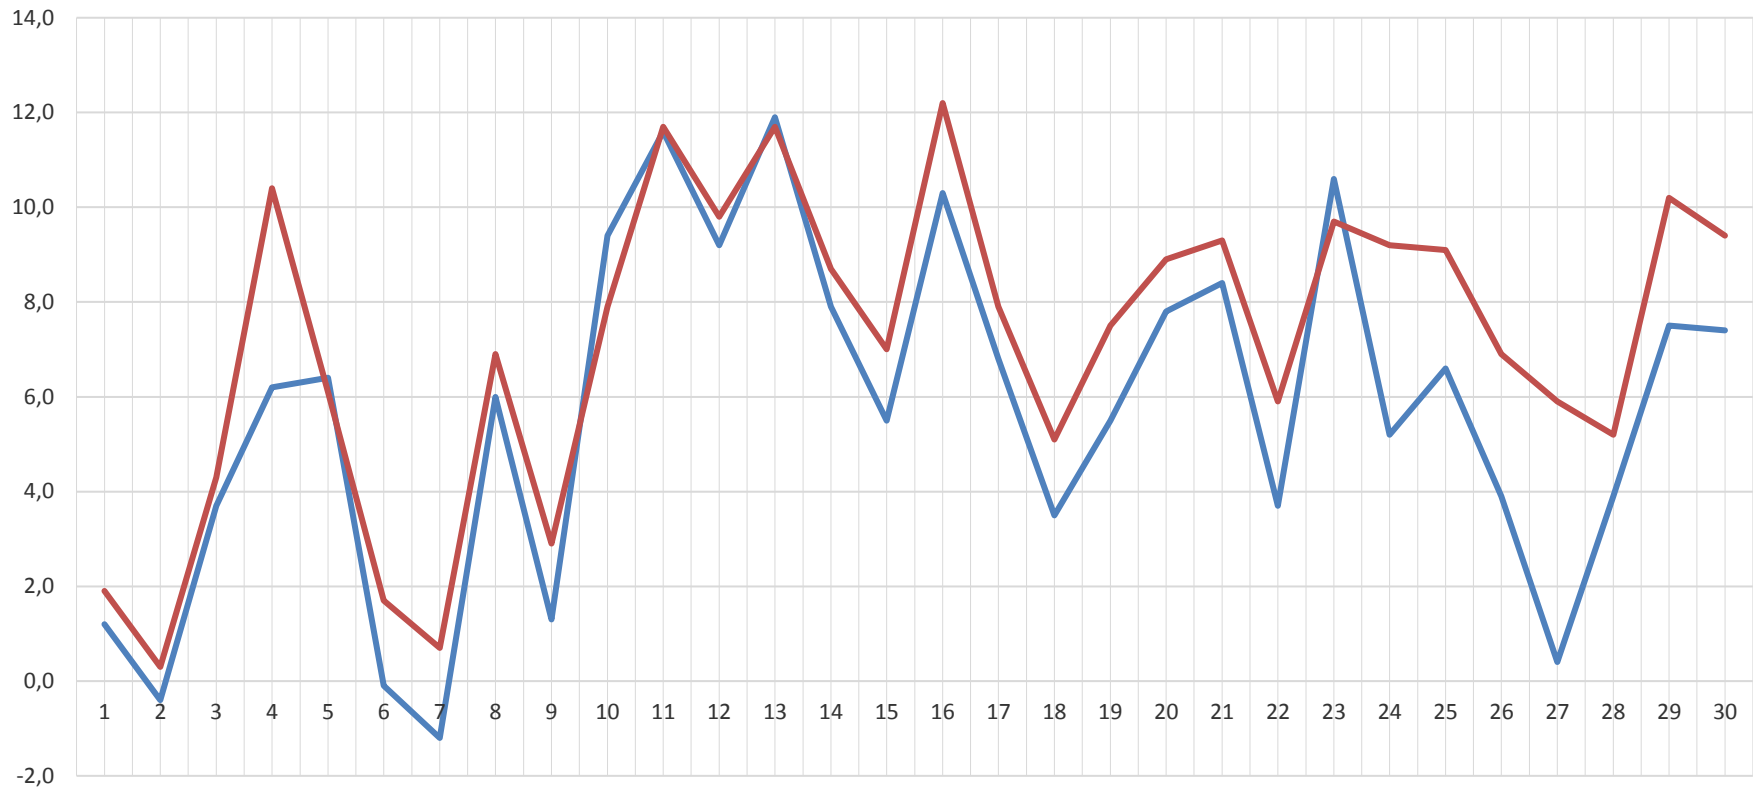

Temperatur

April 2018

	TN Preilack	TN Peitz	TX Preilack	TX Peitz	Tmittel Preilack	Tmittel Peitz
01.04.2018	1,2	1,9	3,4	3,9	2,1	2,7
02.04.2018	-0,4	0,3	10,1	10,9	4,6	5,4
03.04.2018	3,7	4,3	19,4	20,0	10,9	12,1
04.04.2018	6,2	10,4	23,0	22,9	15,1	16,8
05.04.2018	6,4	6,1	16,6	16,5	11,2	11,4
06.04.2018	-0,1	1,7	13,2	13,7	6,1	7,0
07.04.2018	-1,2	0,7	20,5	21,2	10,1	12,4
08.04.2018	6,0	6,9	20,5	20,9	13,5	14,2
09.04.2018	1,3	2,9	22,3	22,5	12,3	13,5
10.04.2018	9,4	7,9	24,7	25,0	17,1	17,4
11.04.2018	11,6	11,7	20,4	20,5	15,9	15,7
12.04.2018	9,2	9,8	24,2	24,8	16,9	17,8
13.04.2018	11,9	11,7	20,1	20,7	16,3	16,2
14.04.2018	7,9	8,7	20,9	21,1	14,0	14,5
15.04.2018	5,5	7,0	23,5	23,5	14,2	15,5
16.04.2018	10,3	12,2	13,2	14,1	12,1	13,0
17.04.2018	6,8	7,9	19,4	19,5	12,7	13,4
18.04.2018	3,5	5,1	23,3	23,7	13,4	15,1
19.04.2018	5,5	7,5	24,7	24,6	15,3	16,7
20.04.2018	7,8	8,9	27,8	28,0	17,7	19,2
21.04.2018	8,4	9,3	23,8	24,4	16,2	17,7
22.04.2018	3,7	5,9	23,8	24,0	14,6	16,4
23.04.2018	10,6	9,7	22,1	22,4	16,8	17,3
24.04.2018	5,2	9,2	18,3	18,6	11,4	13,5
25.04.2018	6,6	9,1	20,0	20,3	13,4	14,6
26.04.2018	3,9	6,9	13,8	14,6	9,2	11,0
27.04.2018	0,4	5,9	16,8	17,3	9,7	11,9
28.04.2018	3,9	5,2	23,4	23,6	15,1	16,4
29.04.2018	7,5	10,2	26,7	25,9	18,5	19,2
30.04.2018	7,4	9,4	25,2	24,7	17,8	17,8
Mittel	5,7	7,1	20,2	20,5	13,1	14,2

TN Preilack

TN Peitz

TX Preilack

TX Peitz

Tmittel Preilack

Tmittel Peitz

Preilack	Peitz	
3	0	Frosttage
20	21	Warmetage 20°C
3	3	Sommertage 25°C
4	5	Tmin über 10°C
0	0	Tmin über 15°C
198,6	255,2	Wärmesumme üb. 15°C

27,8	28,0	Höchst Temperatur
3,4	3,9	Tiefste höchst Temperatur

11,9	12,2	Höchste tiefst Temperatur
-1,2	0,3	Tiefst Temperatur

195,4	185,6	Heizgradsumme
-------	-------	---------------

tiefst

— TN Preilack — TN Peitz