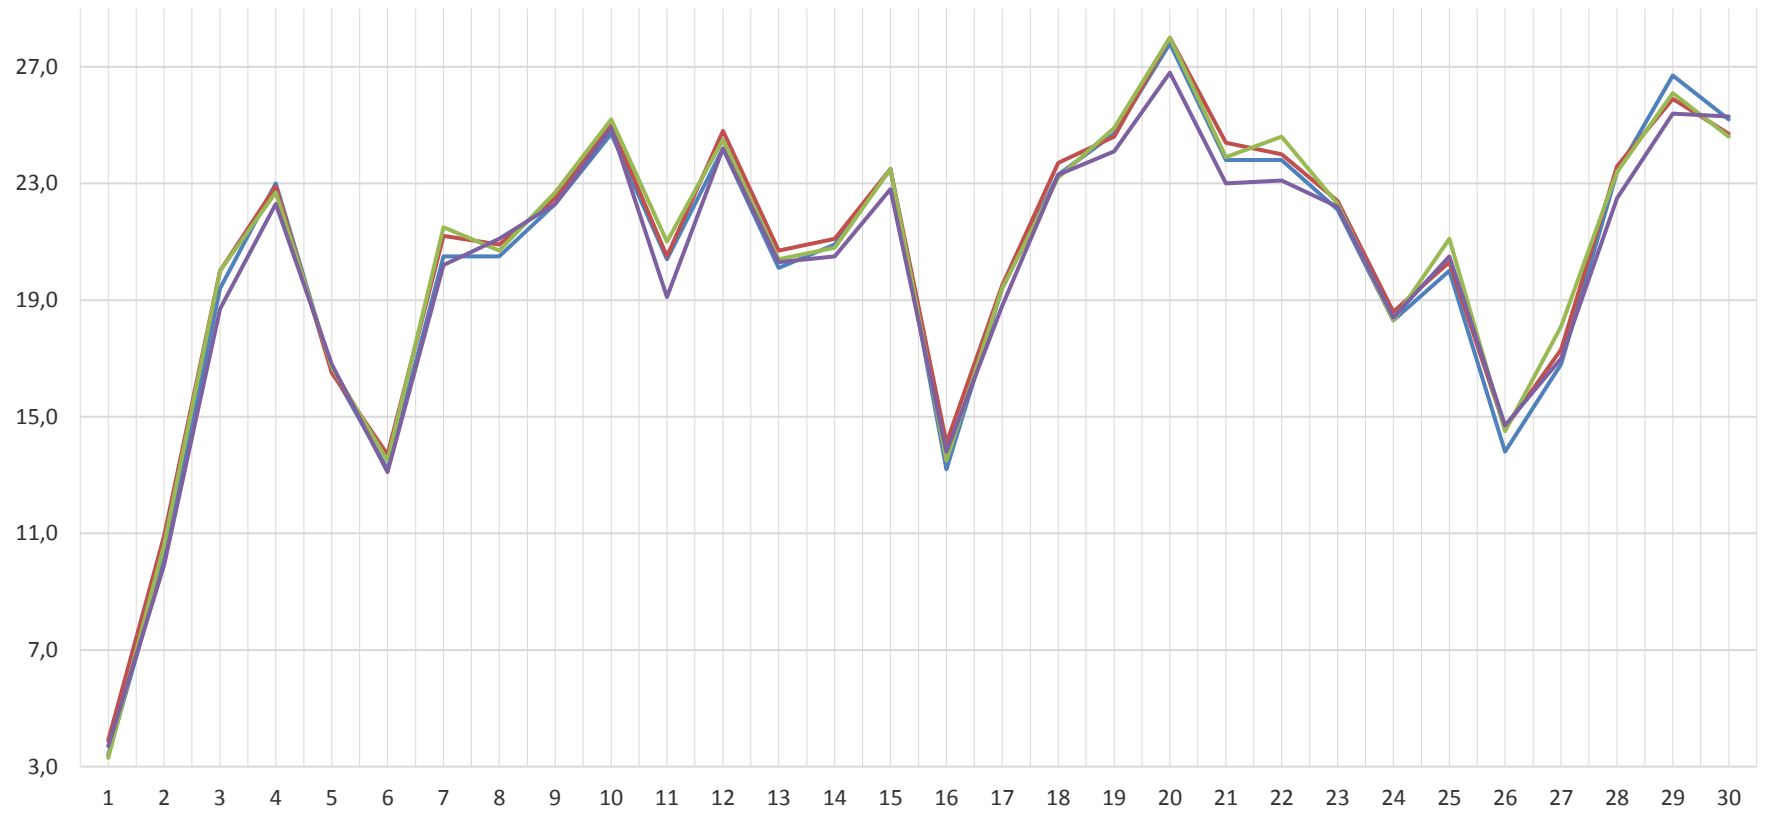

13,83°C Mittel	10 Frosttage
236,5 Wärmesumme	21 Warmetage
	3 Sommertage

195,1 Heizgradsumme

Coschen	5cm TN	TN	TX	Mittel
01.04.2018	0,7	1,2	3,7	2,1
02.04.2018	-1,8	0,1	9,9	4,5
03.04.2018	0,1	2,2	18,7	10,1
04.04.2018	2,4	4,6	22,3	14,2
05.04.2018	3,6	5,4	16,8	11,6
06.04.2018	-3,7	-0,7	13,1	6,2
07.04.2018	-4,8	-1,8	20,2	9,9
08.04.2018	-0,6	2,8	21,1	11,5
09.04.2018	-0,2	2,1	22,3	12,4
10.04.2018	3,0	6,4	24,9	16,5
11.04.2018	9,1	11,0	19,1	14,9
12.04.2018	7,6	9,4	24,2	17,0
13.04.2018	10,7	11,3	20,3	15,7
14.04.2018	4,6	7,2	20,5	13,6
15.04.2018	3,4	5,5	22,8	14,3
16.04.2018	10,5	11,4	13,8	12,6
17.04.2018	4,2	6,2	18,8	12,4
18.04.2018	2,3	4,0	23,3	13,7
19.04.2018	4,0	6,0	24,1	15,5
20.04.2018	5,0	7,6	26,8	17,6
21.04.2018	4,0	6,6	23,0	15,9
22.04.2018	1,7	3,7	23,1	14,7
23.04.2018	6,1	8,6	22,2	16,8
24.04.2018	3,9	6,2	18,4	12,0
25.04.2018	2,1	4,6	20,5	13,2
26.04.2018	1,8	3,8	14,7	9,6
27.04.2018	-0,3	1,5	17,0	9,9
28.04.2018	1,2	3,0	22,5	14,0
29.04.2018	6,0	7,6	25,4	18,3
30.04.2018	4,2	6,2	25,3	17,1
Mittel	3,0	5,1	20,0	12,9

12,93°C Mittel	2 Frosttage
180,0 Wärmesumme	19 Warmetage
	3 Sommertage

237,4 Heizgradsumme

tiefst

— Preilack — Peitz — Cottbus — Coschen

höchst

— Preilack — Peitz — Cottbus — Coschen

Wärmesumme

Mittlere Temperatur