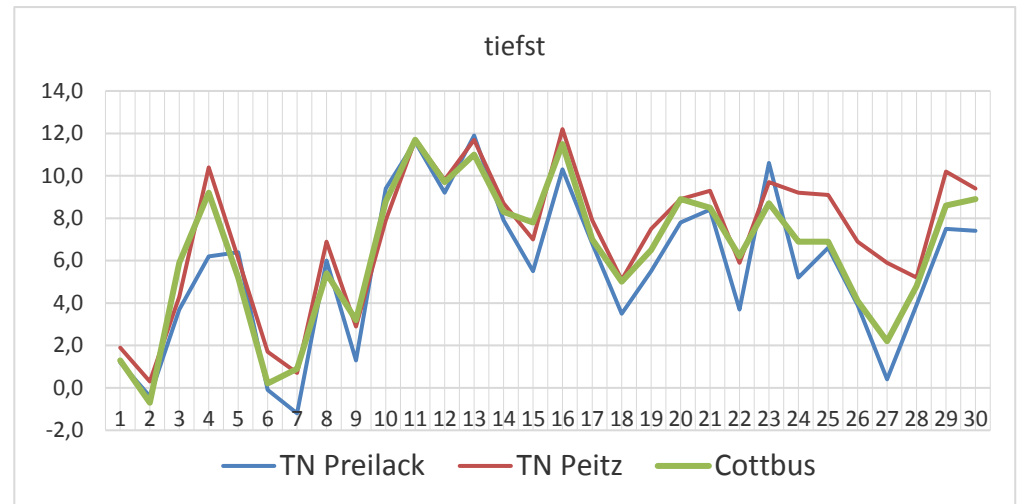

Cottbus	5cm TN	TN	TX	Mittel
01.04.2018	0,7	1,3	3,3	2,1
02.04.2018	-1,8	-0,7	10,6	5,0
03.04.2018	5,1	5,9	20,0	12,5
04.04.2018	5,3	9,2	22,7	16,7
05.04.2018	4,7	5,2	16,7	10,8
06.04.2018	-2,1	0,2	13,5	6,8
07.04.2018	-3,3	0,9	21,5	12,1
08.04.2018	2,4	5,4	20,7	13,7
09.04.2018	0,4	3,2	22,7	13,7
10.04.2018	6,1	8,8	25,2	17,6
11.04.2018	10,1	11,7	21,0	16,0
12.04.2018	8,6	9,7	24,5	17,6
13.04.2018	10,3	11,0	20,4	15,9
14.04.2018	5,9	8,3	20,8	14,1
15.04.2018	5,3	7,8	23,5	15,2
16.04.2018	11,1	11,5	13,5	12,5
17.04.2018	5,3	7,0	19,4	12,7
18.04.2018	3,1	5,0	23,2	14,6
19.04.2018	5,0	6,5	24,9	16,2
20.04.2018	6,7	8,9	28,0	18,7
21.04.2018	5,4	8,5	23,9	16,9
22.04.2018	3,6	6,2	24,6	16,8
23.04.2018	5,6	8,7	22,3	17,0
24.04.2018	4,2	6,9	18,3	12,5
25.04.2018	4,4	6,9	21,1	14,3
26.04.2018	1,3	4,1	14,5	9,9
27.04.2018	-0,2	2,2	18,1	11,1
28.04.2018	2,8	4,8	23,4	15,6
29.04.2018	6,6	8,6	26,1	18,9
30.04.2018	5,7	8,9	24,6	17,4
Mittel	4,3	6,4	20,4	13,8

13,83°C Mittel	10 Frosttage
236,5 Wärmesumme	21 Warmetage
	3 Sommertage

195,1 Heizgradsumme