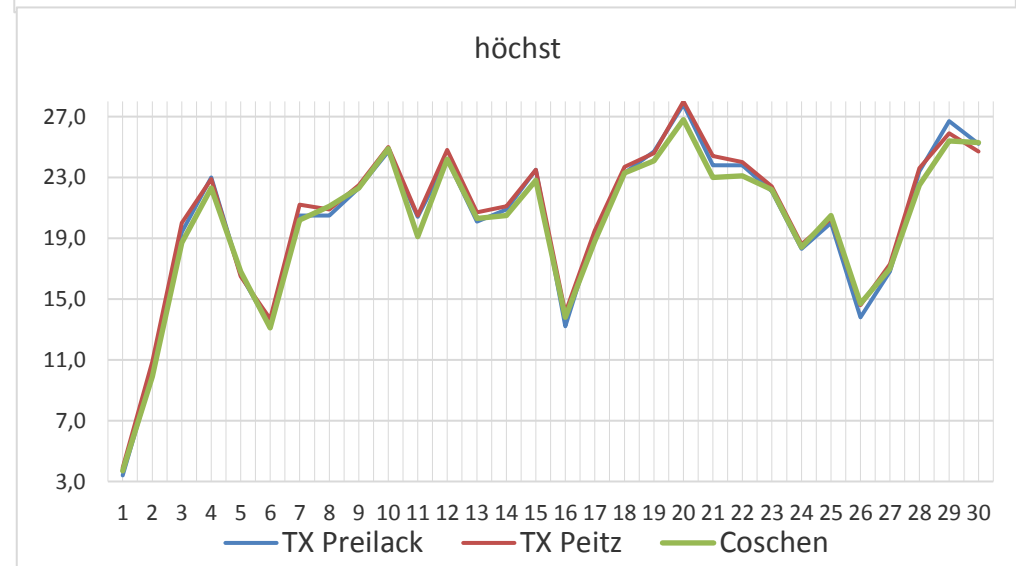

Coschen	5cm TN	TN	TX	Mittel
01.04.2018	0,7	1,2	3,7	2,1
02.04.2018	-1,8	0,1	9,9	4,5
03.04.2018	0,1	2,2	18,7	10,1
04.04.2018	2,4	4,6	22,3	14,2
05.04.2018	3,6	5,4	16,8	11,6
06.04.2018	-3,7	-0,7	13,1	6,2
07.04.2018	-4,8	-1,8	20,2	9,9
08.04.2018	-0,6	2,8	21,1	11,5
09.04.2018	-0,2	2,1	22,3	12,4
10.04.2018	3,0	6,4	24,9	16,5
11.04.2018	9,1	11,0	19,1	14,9
12.04.2018	7,6	9,4	24,2	17,0
13.04.2018	10,7	11,3	20,3	15,7
14.04.2018	4,6	7,2	20,5	13,6
15.04.2018	3,4	5,5	22,8	14,3
16.04.2018	10,5	11,4	13,8	12,6
17.04.2018	4,2	6,2	18,8	12,4
18.04.2018	2,3	4,0	23,3	13,7
19.04.2018	4,0	6,0	24,1	15,5
20.04.2018	5,0	7,6	26,8	17,6
21.04.2018	4,0	6,6	23,0	15,9
22.04.2018	1,7	3,7	23,1	14,7
23.04.2018	6,1	8,6	22,2	16,8
24.04.2018	3,9	6,2	18,4	12,0
25.04.2018	2,1	4,6	20,5	13,2
26.04.2018	1,8	3,8	14,7	9,6
27.04.2018	-0,3	1,5	17,0	9,9
28.04.2018	1,2	3,0	22,5	14,0
29.04.2018	6,0	7,6	25,4	18,3
30.04.2018	4,2	6,2	25,3	17,1
Mittel	3,0	5,1	20,0	12,9

12,93°C Mittel	2 Frosttage
180,0 Wärmesumme	19 Warmetage
	3 Sommertage

237,4 Heizgradsumme