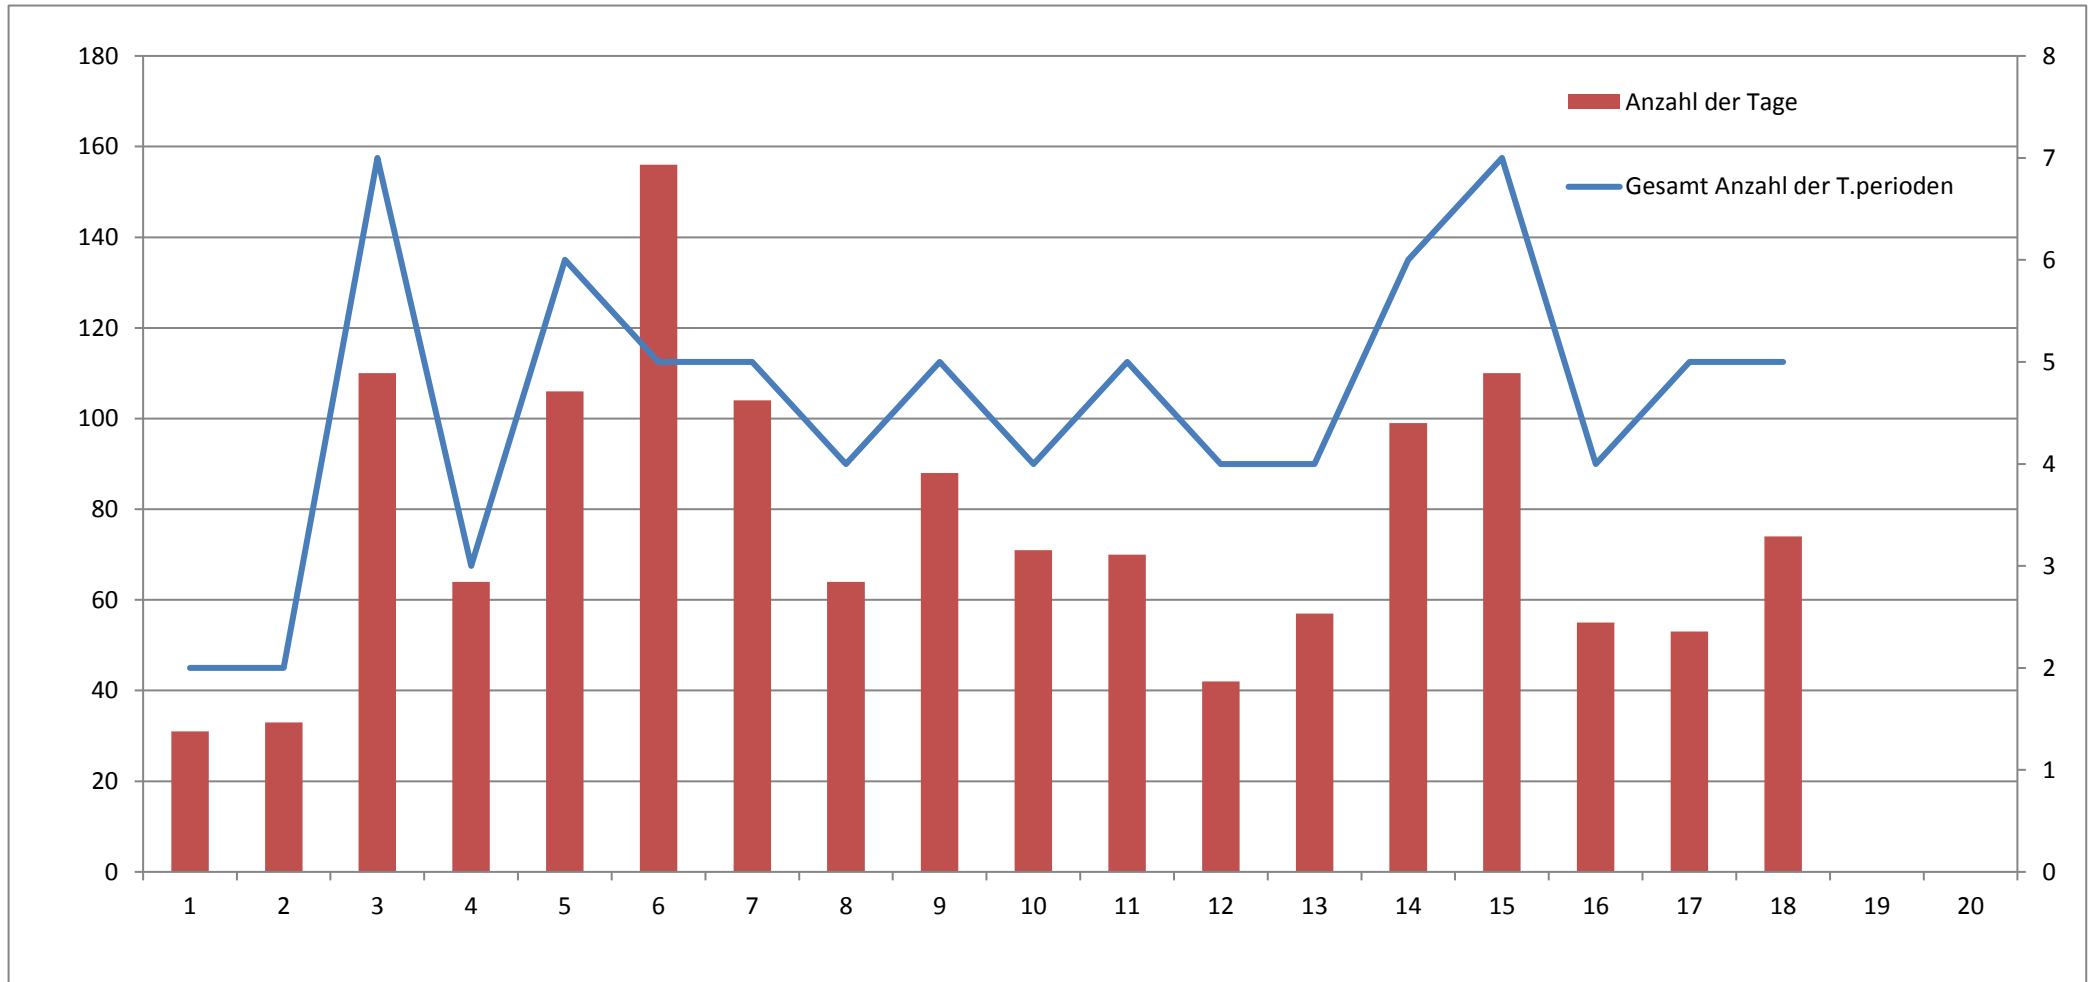

Turnow-Preilack

Als Trockentage werden dabei solche Tage aufgefasst, an denen bis zu 1,0 mm Niederschlag gefallen ist. Um weitergehende Aussagen zu Variationen der Dauer und des Eintrittsdatums von Trockenperioden zu ermöglichen, wird darüber hinaus für jedes Jahr die längste Periode bestimmt innerhalb derer an allen aufeinanderfolgenden Tagen nicht mehr als jeweils 2 mm Niederschlag gemessen wurde.

1 Tag mehr als 1.1mm beendet 0,3 bis 0,5mm in 5 Tagen 1x vorkommen 0,6 bis 0,9mm einmal in 10 Tagen und mehr Vegetationsperiode [April bis August] Perioden die ins Neue Jahr gehen zählen zum Alten Jahr

N 10 - 14 Tage **L** 15 - 19 Tage **M** 20 bis 25 Tage **S** >25 Tage

Häufigkeit der trockenperioden

Gesamte	Jahr	Normal	Leicht	Mäßig	Stark
	2020				
	2019				
5	2018	4	0	1	0
5	2017	4	1	0	0
4	2016	3	1	0	0
7	2015	3	4	0	0
6	2014	3	1	1	1
4	2013	4	0	0	0
4	2012	2	2	0	0
5	2011	5	0	0	0
4	2010	3	0	0	1
5	2009	3	1	1	0
4	2008	1	2	0	1
5	2007	2	0	3	0
5	2006	2	2	1	0
6	2005	4	0	2	0
3	2004	0	3	0	0
7	2003	4	0	2	1
2	2002	1	0	1	0
2	2001	0	2	0	0

Turnow-Preilack

Turnow-Preilack

2	2	7	3	6	5	5	4	5	4	5	4	4	6	7	4	5	5			Gesamt Anzahl der T.perioden
31	33	110	64	106	156	104	64	88	71	70	42	57	99	110	55	53	74	0	0	Anzahl der Tage
256	319	1053	443	895	1833	1483	611	710	805	733	322	361	953	967	418	382	586	0	0	Summe