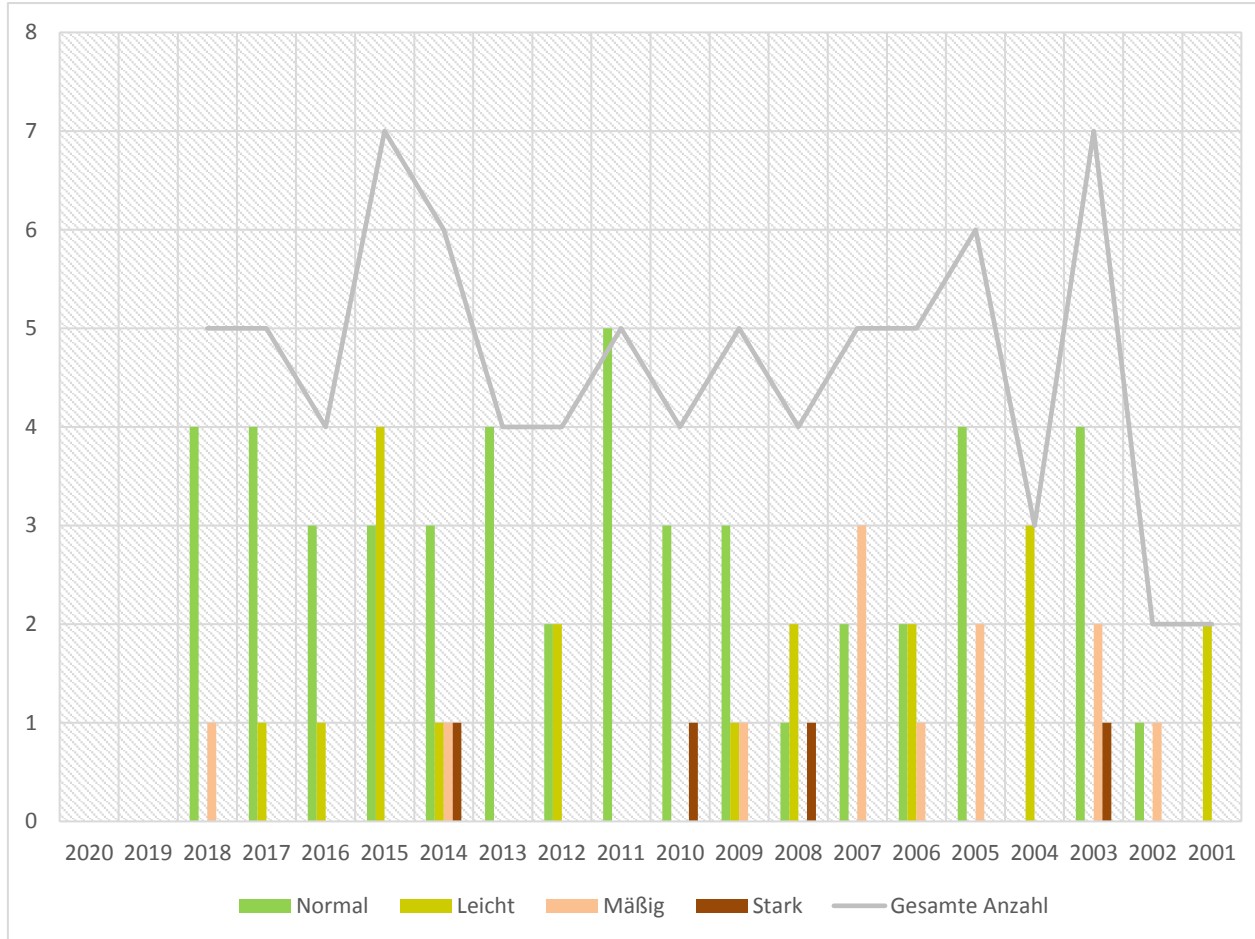

Turnow-Preilack

Als Trockentage werden dabei solche Tage aufgefasst, an denen bis zu 1,0 mm Niederschlag gefallen ist. Um weitergehende Aussagen zu Variationen der Dauer und des Eintrittsdatums von Trockenperioden zu ermöglichen, wird darüber hinaus für jedes Jahr die längste Periode bestimmt innerhalb derer an allen aufeinanderfolgenden Tagen nicht mehr als jeweils 2 mm Niederschlag gemessen wurde.

1 Tag mehr als 1.1mm beendet 0,3 bis 0,5mm in 5 Tagen 1x vorkommen 0,6 bis 0,9mm einmal in 10 Tagen und mehr Vegetationsperiode [April bis August] Perioden die ins Neue Jahr gehen zählen zum Alten Jahr

N 10 - 14 Tage **L** 15 - 19 Tage **M** 20 bis 25 Tage **S** >25 Tage

Häufigkeit der trockenperioden

Gesamte	Jahr	Normal	Leicht	Mäßig	Stark
	2020				
	2019				
5	2018	4	0	1	0
5	2017	4	1	0	0
4	2016	3	1	0	0
7	2015	3	4	0	0
6	2014	3	1	1	1
4	2013	4	0	0	0
4	2012	2	2	0	0
5	2011	5	0	0	0
4	2010	3	0	0	1
5	2009	3	1	1	0
4	2008	1	2	0	1
5	2007	2	0	3	0
5	2006	2	2	1	0
6	2005	4	0	2	0
3	2004	0	3	0	0
7	2003	4	0	2	1
2	2002	1	0	1	0
2	2001	0	2	0	0

Turnow-Preilack

Turnow-Preilack

2	2	7	3	6	5	5	4	5	4	5	4	4	6	7	4	5	5			Gesamt Anzahl der T.perioden
31	33	110	64	106	156	104	64	88	71	70	42	57	99	110	55	53	74	0	0	Anzahl der Tage
256	319	1053	443	895	1833	1483	611	710	805	733	322	361	953	967	418	382	586	0	0	Summe