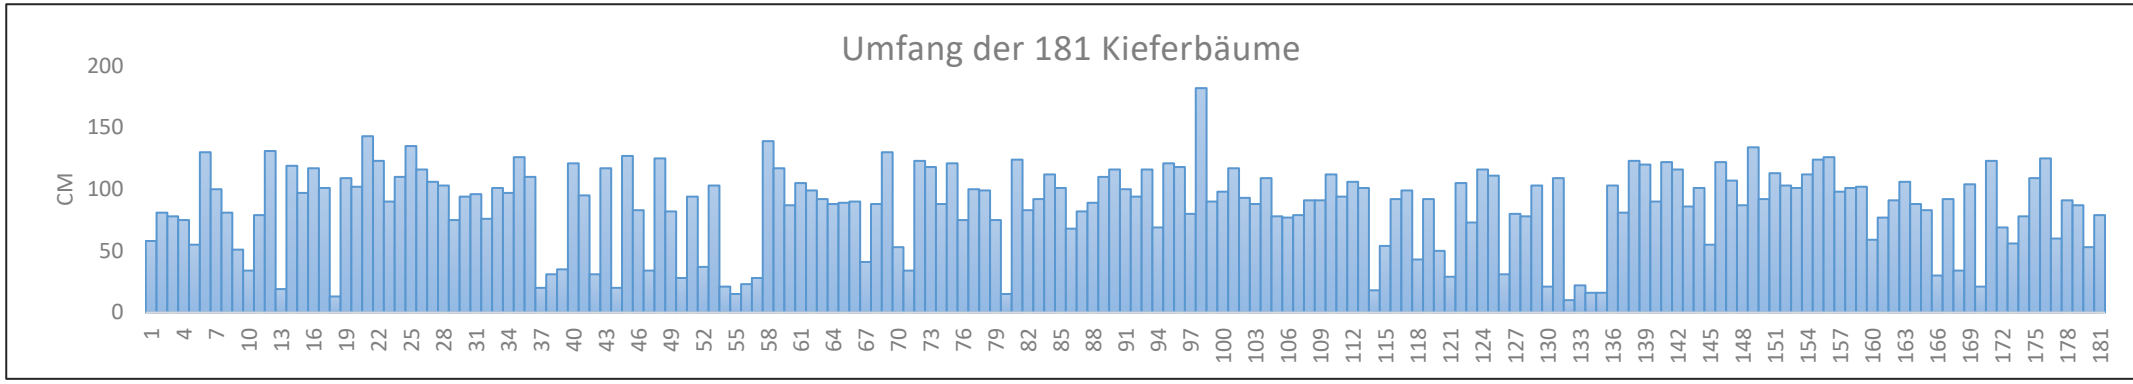

Verfügbare Daten von 2012 bis 2026

Stand: 2 9 M R Z 2 0 2 6

Hauptbaumart im Flurstück	Anzahl der Bäume	Durchschnittliches Alter
Waldkiefer (Pinus sylvestris L.)	181	40 - 70 Jahre

Anzahl der Bäume

Umfang						Gesamt
<50 cm - 10 cm	>51 - 80 cm	>81 - 100 cm	>101 - 120 cm	>121 - 140 cm	>141 cm	
31	30	50	46	22	2	181
17,13%	16,57%	27,62%	25,41%	12,16%	1,11%	100%

Baumnr.: 98 mit 182 cm Umfang

Nebenbaumarten >50cm höhe	Anzahl der Bäume	Durchschnittliches alter	
Stiel-Eiche	25	30	
Roteiche	2	25	
Traubeneiche	10	30	
Ebersche	5	10	
Winterlinde	1	25	
Spitz-Ahorn	125	30	
Faulbaum	2	10	
Gemeine Haselnuss	3	10	
Blau-Tanne	4	14	
Gemeine Fichte	9	16	
Stech-Fichte	3	16	
Gesamt	189		