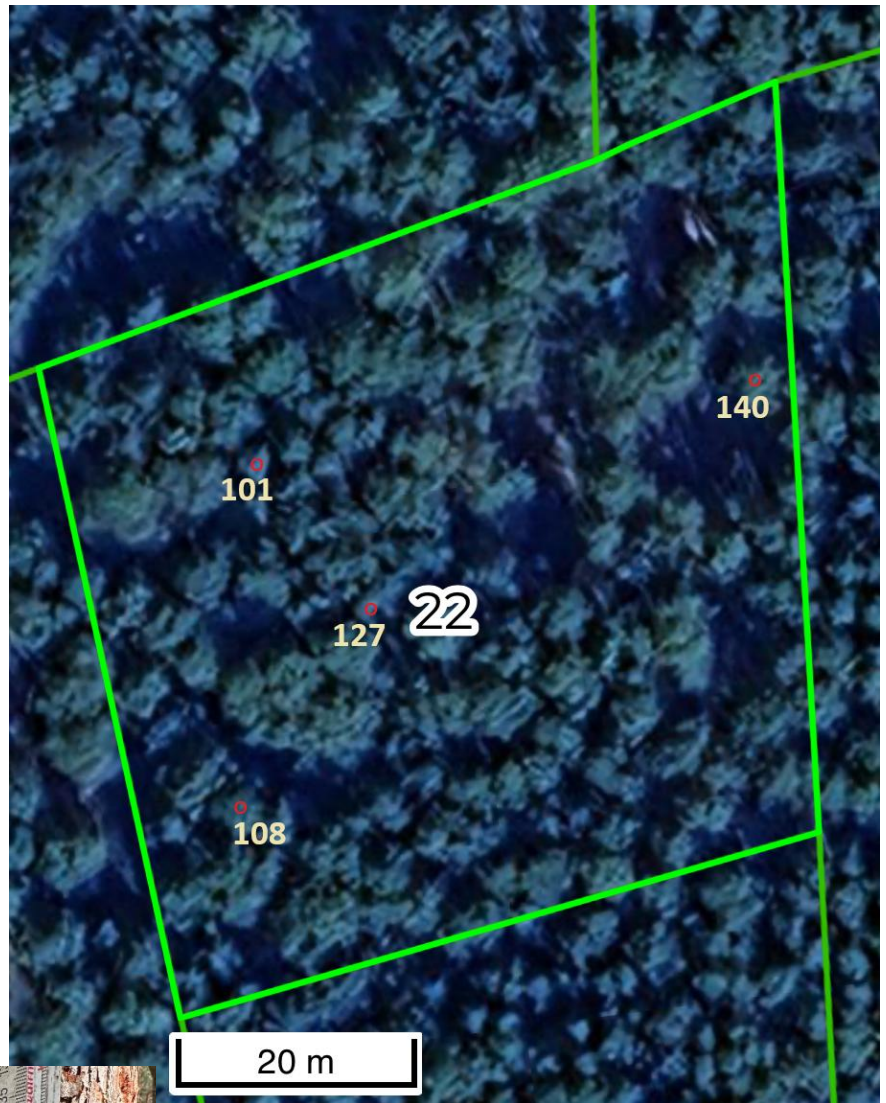

Vegetations Waldzustandsbericht

51°53'27.69"N

14°22'33.77"E

72 m über NN

Flurstück 22

Größe: 3922 qm²

Ldk.: Spree-Neiße-Kreis

Gemeinde: Turnow-Preilack

Baumnr.: 98 mit 182 cm Umfang

Nebenbaumarten >50cm höhe	Anzahl der Bäume	Durchschnittliches alter	
Stiel-Eiche	25	30	
Roteiche	2	25	
Traubeneiche	10	30	
Ebersche	5	10	
Winterlinde	1	25	
Spitz-Ahorn	125	30	
Faulbaum	2	10	
Gemeine Haselnuss	3	10	
Blau-Tanne	4	14	
Gemeine Fichte	9	16	
Stech-Fichte	3	16	
Gesamt	189		

Permanent-Durchmesser-Maßband D 1

2025

Frühling	Sommer	Herbst	Winter	Jahr		Baum-ID	Standort Beschreibung
38,5	38,49	38,49	38,55	cm	0,05	101	Moos, mäßig Licht
113	167	265	4	Kalenderdatum			wenig Laubbäume
37,75	37,75	37,75	37,80	cm	0,05	108	Moos, kaum Licht
113	167	265	4	Kalenderdatum			wenig Laubbäume
37,5	37,55	37,64	37,72	cm	0,22	127	Moos, mäßig Licht
113	167	265	4	Kalenderdatum			wenig Laubbäume
39,35	39,55	39,68	39,75	cm	0,40	140	wenig Moos, mehr laub
113	167	265	4	Kalenderdatum			hoher Lichteinfall

Angaben in Zentimeter (cm)

113 23. Apr.
 167 16. Jun.
 265 22. Sep.
 4 4. Jan.

Permanent-Durchmesser-Maßband D 1

2026

Frühling	Sommer	Herbst	Winter	Jahr	Baum-ID	Standort Beschreibung
38,55				cm	101	Moos, mäßig Licht wenig Laubbäume
87				Kalenderdatum		
37,8				cm	108	Moos, kaum Licht wenig Laubbäume
87				Kalenderdatum		
37,72				cm	127	Moos, mäßig Licht wenig Laubbäume
87				Kalenderdatum		
39,75				cm	140	wenig Moos, mehr laub hoher Lichteinfall
87				Kalenderdatum		