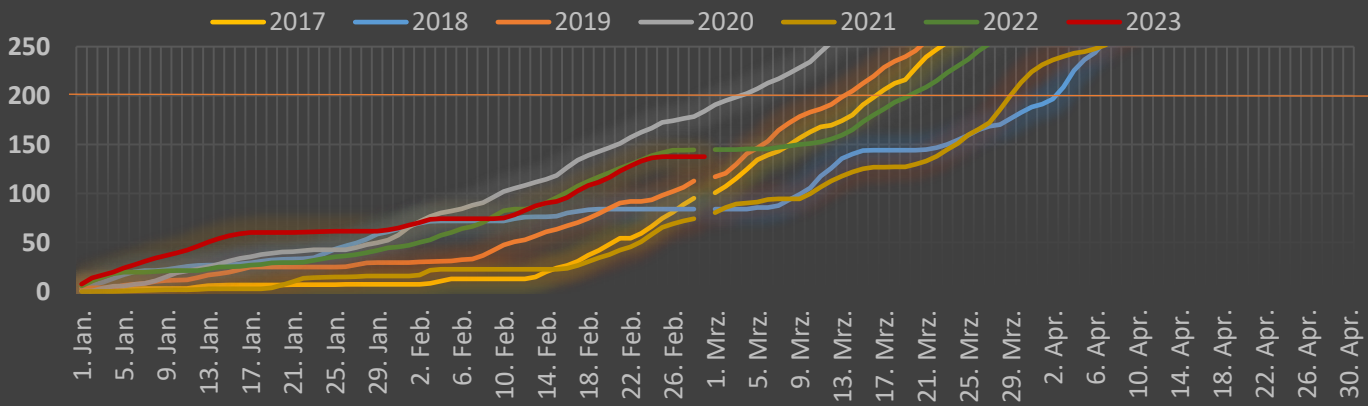

Grünlandsomme

Der Wert	2017	2018	2019	2020	2021	2022	2023
200	17. Mrz	03. Apr	14. Mrz	04. Mrz	29. Mrz	20. Mrz	
wurde am...	76	93	74	64	88	80	
überschritten	206,0	208,7	204,8	202,0	200,0	203,5	

Stand: 28. Feb 2023
137,6