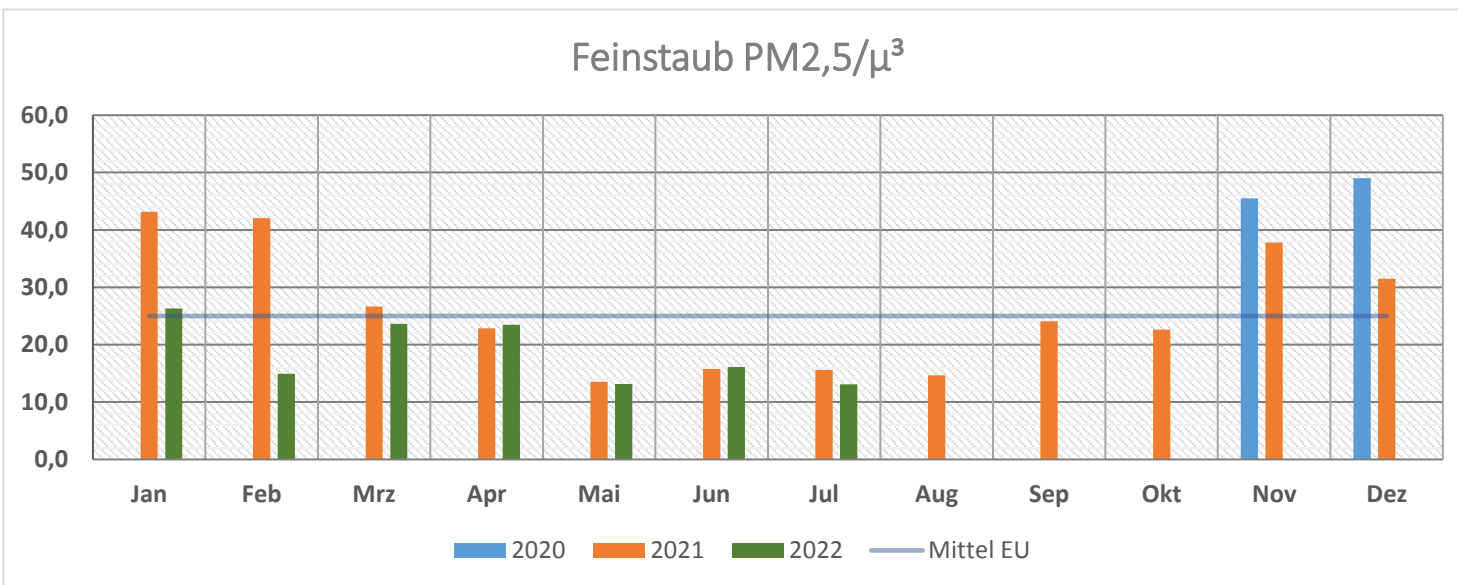

Monatsmittel Feinstaub PM2,5 μ^3

	2020	2021	2022	Mittel EU
Jan		43,2	26,3	25
Feb		42,1	14,9	25
Mrz		26,6	23,7	25
Apr		22,9	23,5	25
Mai		13,5	13,1	25
Jun		15,8	16,1	25
Jul		15,6	13,1	25
Aug		14,7		25
Sep		24,1		25
Okt		22,6		25
Nov	45,5	37,8		25
Dez	49,0	31,5		25
	47,3	25,9	18,7	

Feinstaub PM2,5/ μ^3

Anzahl der Tage >25 PM2,5 μ

	2020	2021	2022	
Jan		16	12	
Feb		10	3	
Mrz		9	10	
Apr		5	3	
Mai		2	1	
Jun		3	1	
Jul		3	2	
Aug		2		
Sep		11		
Okt		10		
Nov	16	20		
Dez	20	17		
	36	108	32	0

Anzahl der Tage >75 PM2,5 μ

	2020	2021	2022	
Jan		4	1	
Feb		2	0	
Mrz		1	0	
Apr		1	1	
Mai		0	0	
Jun		0	0	
Jul		0	0	
Aug		0		
Sep		0		
Okt		0		
Nov	3	3		
Dez	8	1		
	11	12	2	0

Anzahl der Tage >100 PM2,5 μ

	2020	2021	2022	
Jan		3	0	
Feb		1	0	
Mrz		0	0	
Apr		0	0	
Mai		0	0	
Jun		0	0	
Jul		0	0	
Aug		0		
Sep		0		
Okt		0		
Nov	2	0		
Dez	4	1		
	6	5	0	0

Einzelwerte PM2,5µ/gm³

	Min	Max	Mittel
Nov 20	8	613	45
Dez 20	5	219	49
Jan 21	9	237	43
Feb 21	15	81	42
Mrz 21	8	84	27
Apr 21	8	76	23
Mai 21	7	44	14
Jun 21	9	26	16
Jul 21	9	36	16
Aug 21	8	34	15
Sep 21	9	53	24
Okt 21	8	55	23
Nov 21	12	83	38
Dez 21	6	97	31
Jan 22	1	257	26
Feb 22	3	150	14
Mrz 22	2	79	
Apr 22	4	183	
Mai 22	4	68	
Jun 22	6	98	
Jul 22	4	124	
Aug 22			
Sep 22			