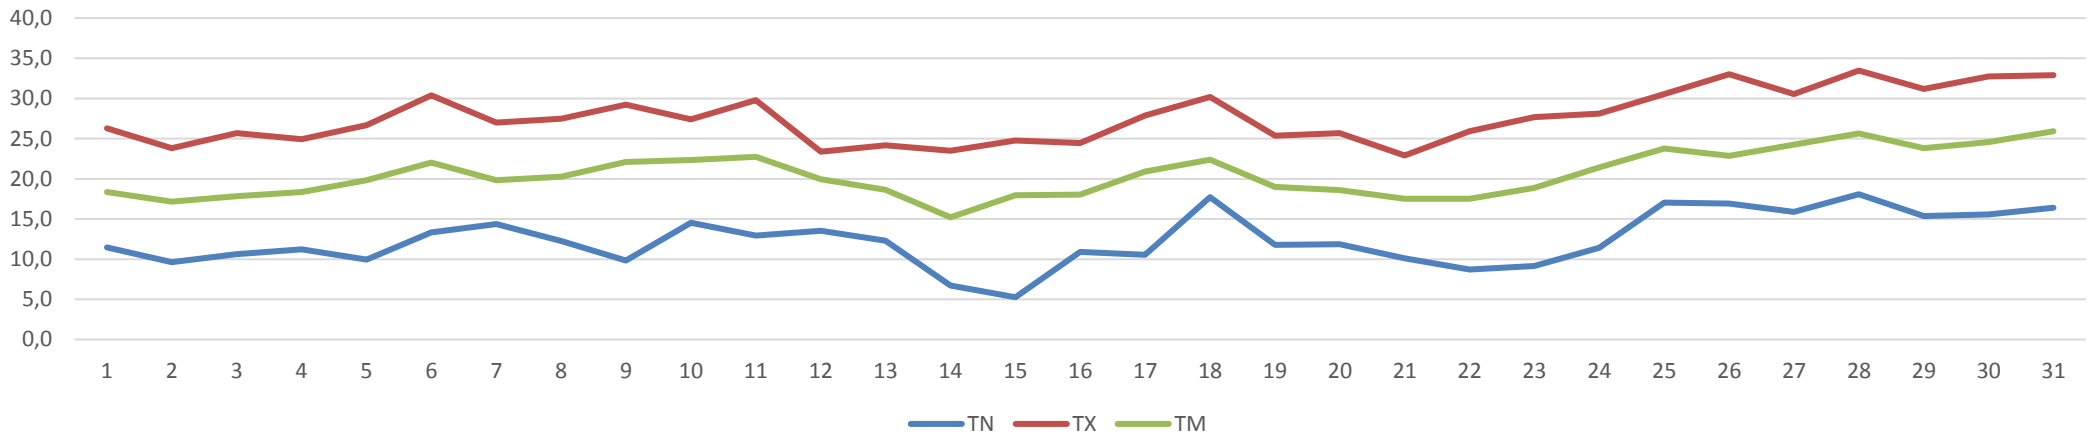

Station Drewitz

ID-Nr: 031970A

Korrdinaten LAN 51° 53'35" N

LON 14° 30'26" E

Landhöhe: 69 m

Landkreis: Spree-Neike Kreis

TEMPERATUR

2019	Temperatur 2m						Luftfeuchtigkeit 2 m			Anzahl der Kenntage						
	TN	Tag	TX	Tag	TM	Abw	LFn	LFx	LFm	Frosttage >0°C	Tropentag <20°C	Eistage >0°C	Warmeta <20°C	Sommert <25°C	Hitzetag <30°C	
Jan																
Feb																
Mrz																
Apr																
Mai	-3,2	8	27,4	19	13,39	-1,4	26	100	66,7	2	0	0	11	3	0	
Jun	6,5	9	38,6	30	22,77	4,9	14	100	51,6	0	2	0	30	28	16	
Jul	5,3	4	35,3	25	19,83	-0,2	21	99	59,0	0	0	0	28	18	7	
Aug	5,3	15	33,5	28	20,57	1,5	23	99	62,3	0	0	0	31	24	9	
Sep	0,4	20	32,7	1	14,39	-0,4	26	100	68,9	0	0	0	15	2	1	
Okt	-6,0	31	25,4	13	10,63	1,2	44	100	86,1	5	0	0	9	2	0	
Nov	-6,2	1	13,6	4	5,70	0,7	69	100	94,6	8	0	0	0	0	0	
Dez	-4,3	5	12,8	20	3,40	1,9	64	100	94,0	15	0	0	0	0	0	
										30	2	0	124	77	33	

Höchst- Tiefst Temperatur

Temperatur Kenntage

Temperaturverlauf 08.Mai 2019

Mai 2019

Juni 2019

Juli 2019

August 2019

September 2019

Oktober 2019

November 2019

Dezember 2019