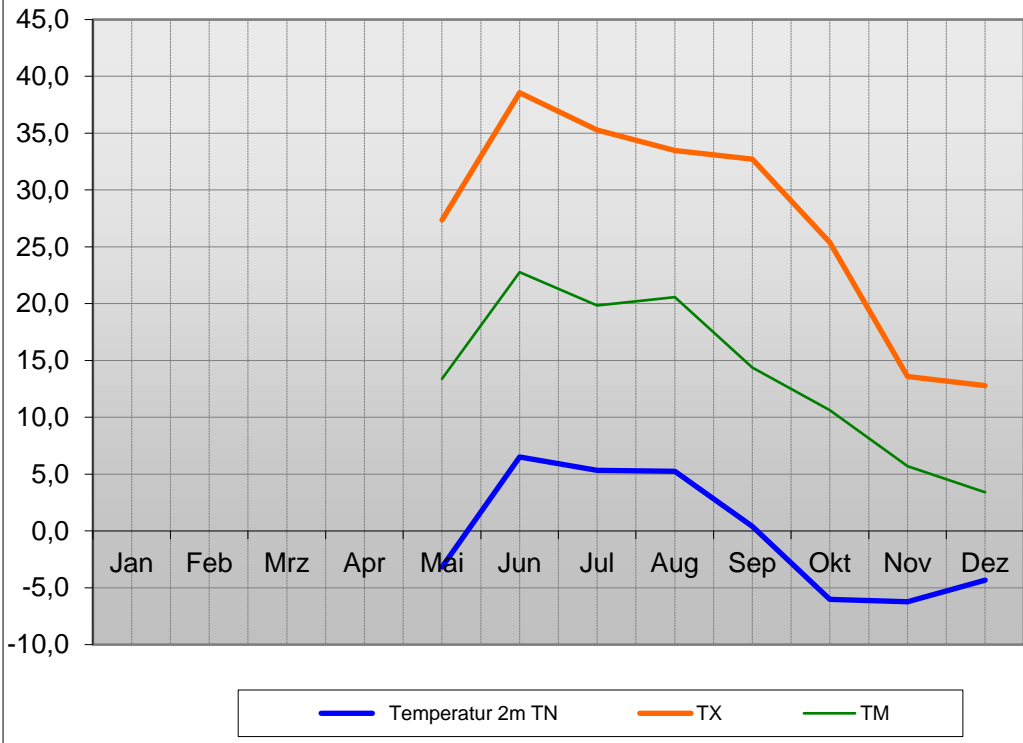

Station Drewitz

ID-Nr: 031970A

Korrdinaten LAN 51° 53'35" N

LON 14° 30'26" E

Landhöhe: 69 m

Landkreis: Spree-Neike Kreis

TEMPERATUR

2019	Temperatur 2m						Luftfeuchtigkeit 2 m			Anzahl der Kenntage						
	TN	Tag	TX	Tag	TM	Abw	LFn	LFx	LFm	Frosttage >0°C	Tropentag <20°C	Eistage >0°C	Warmeta <20°C	Sommert <25°C	Hitzetag <30°C	
Jan																
Feb																
Mrz																
Apr																
Mai	-3,2	8	27,4	19	13,39	-1,4	26	100	66,7	2	0	0	11	3	0	
Jun	6,5	9	38,6	30	22,77	4,9	14	100	51,6	0	2	0	30	28	16	
Jul	5,3	4	35,3	25	19,83	-0,2	21	99	59,0	0	0	0	28	18	7	
Aug	5,3	15	33,5	28	20,57	1,5	23	99	62,3	0	0	0	31	24	9	
Sep	0,4	20	32,7	1	14,39	-0,4	26	100	68,9	0	0	0	15	2	1	
Okt	-6,0	31	25,4	13	10,63	1,2	44	100	86,1	5	0	0	9	2	0	
Nov	-6,2	1	13,6	4	5,70	0,7	69	100	94,6	8	0	0	0	0	0	
Dez	-4,3	5	12,8	20	3,40	1,9	64	100	94,0	15	0	0	0	0	0	
										30	2	0	124	77	33	

Höchst- Tiefst Temperatur

Temperatur Kenntage

Temperaturverlauf 08.Mai 2019

Mai 2019

Juni 2019

Juli 2019

August 2019

September 2019