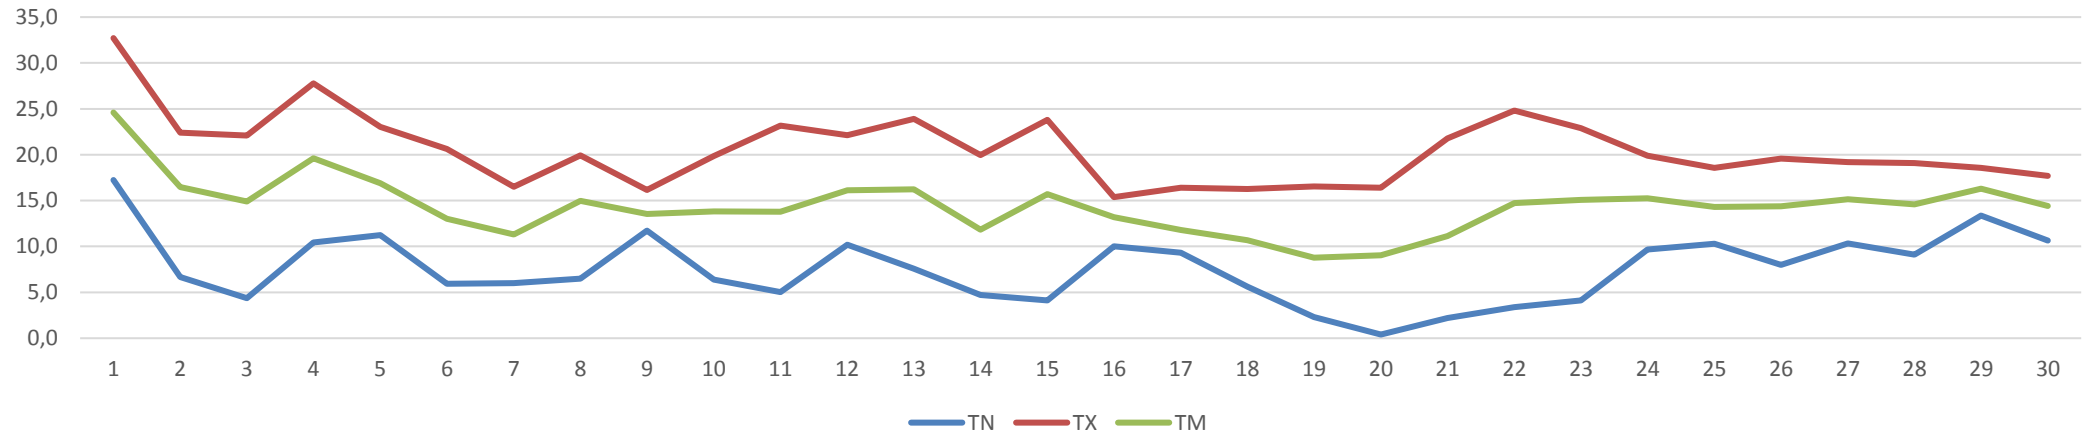

Station Drewitz

ID-Nr: 031970A

Korrdinaten LAN 51° 53'35" N

LON 14° 30'26" E

Landhöhe: 69 m

Landkreis: Spree-Neike Kreis

TEMPERATUR

2019	Temperatur 2m						Luftfeuchtigkeit 2 m			Anzahl der Kenntage						
	TN	Tag	TX	Tag	TM	Abw	LFn	LFx	LFm	Frosttage >0°C	Tropentag <20°C	Eistage >0°C	Warmeta <20°C	Sommert <25°C	Hitzetag <30°C	
Jan																
Feb																
Mrz																
Apr																
Mai	-3,2	8	27,4	19	13,39	-1,4	26	100	66,7	2	0	0	11	3	0	
Jun	6,5	9	38,6	30	22,77	4,9	14	100	51,6	0	2	0	30	28	16	
Jul	5,3	4	35,3	25	19,83	-0,2	21	99	59,0	0	0	0	28	18	7	
Aug	5,3	15	33,5	28	20,57	1,5	23	99	62,3	0	0	0	31	24	9	
Sep	0,4	20	32,7	1	14,39	-0,4	26	100	68,9	0	0	0	15	2	1	
Okt	-6,0	31	25,4	13	10,63	1,2	44	100	86,1	5	0	0	9	2	0	
Nov	-6,2	1	13,6	4	5,70	0,7	69	100	94,6	8	0	0	0	0	0	
Dez	-4,3	5	12,8	20	3,40	1,9	64	100	94,0	15	0	0	0	0	0	
										30	2	0	124	77	33	

Höchst- Tiefst Temperatur

Temperatur Kenntage

Temperaturverlauf 08.Mai 2019

Mai 2019

Juni 2019

Juli 2019

August 2019

September 2019

Oktober 2019

November 2019

Dezember 2019