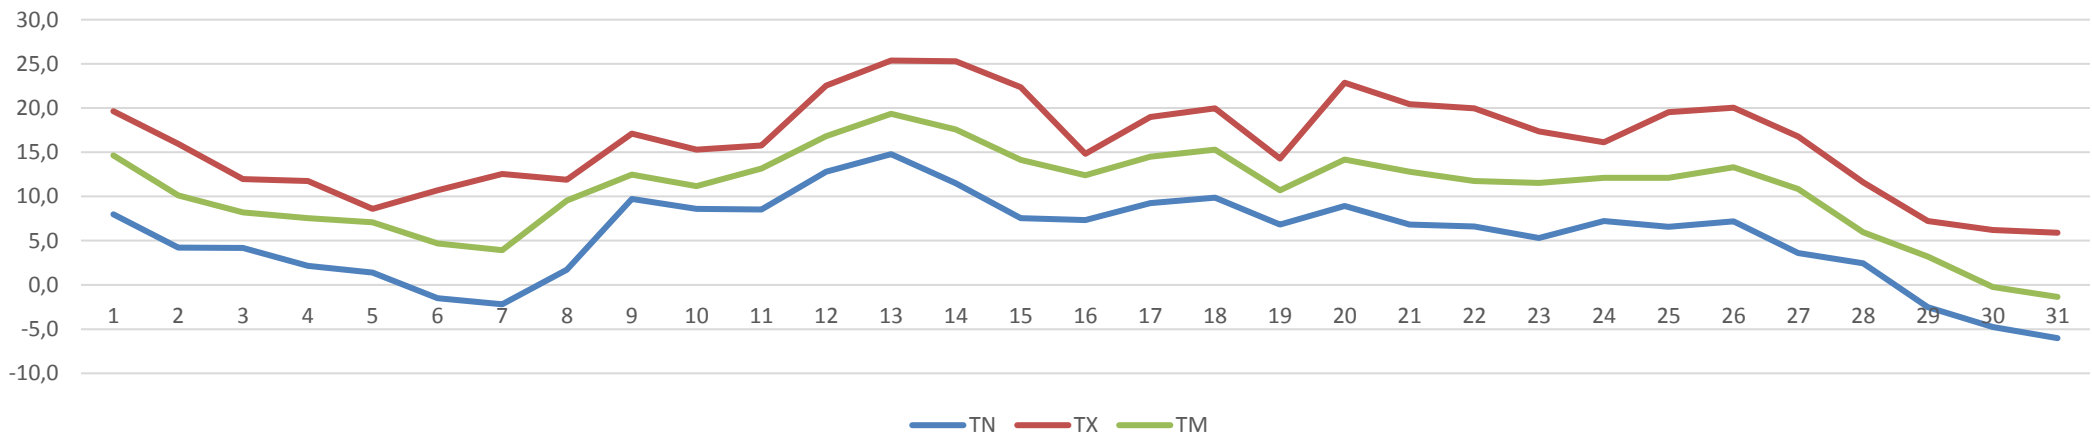

Station Drewitz

ID-Nr: 031970A

Korrdinaten LAN 51° 53'35" N

LON 14° 30'26" E

Landhöhe: 69 m

Landkreis: Spree-Neike Kreis

TEMPERATUR

2019	Temperatur 2m						Luftfeuchtigkeit 2 m			Anzahl der Kenntage						
	TN	Tag	TX	Tag	TM	Abw	LFn	LFx	LFm	Frosttage >0°C	Tropentag <20°C	Eistage >0°C	Warmeta <20°C	Sommert <25°C	Hitzetag <30°C	
Jan																
Feb																
Mrz																
Apr																
Mai	-3,2	8	27,4	19	13,39	-1,4	26	100	66,7	2	0	0	11	3	0	
Jun	6,5	9	38,6	30	22,77	4,9	14	100	51,6	0	2	0	30	28	16	
Jul	5,3	4	35,3	25	19,83	-0,2	21	99	59,0	0	0	0	28	18	7	
Aug	5,3	15	33,5	28	20,57	1,5	23	99	62,3	0	0	0	31	24	9	
Sep	0,4	20	32,7	1	14,39	-0,4	26	100	68,9	0	0	0	15	2	1	
Okt	-6,0	31	25,4	13	10,63	1,2	44	100	86,1	5	0	0	9	2	0	
Nov	-6,2	1	13,6	4	5,70	0,7	69	100	94,6	8	0	0	0	0	0	
Dez	-4,3	5	12,8	20	3,40	1,9	64	100	94,0	15	0	0	0	0	0	
										30	2	0	124	77	33	

Höchst- Tiefst Temperatur

Temperatur Kenntage

Temperaturverlauf 08.Mai 2019

Mai 2019

Juni 2019

Juli 2019

August 2019

September 2019

Oktober 2019

November 2019

Dezember 2019