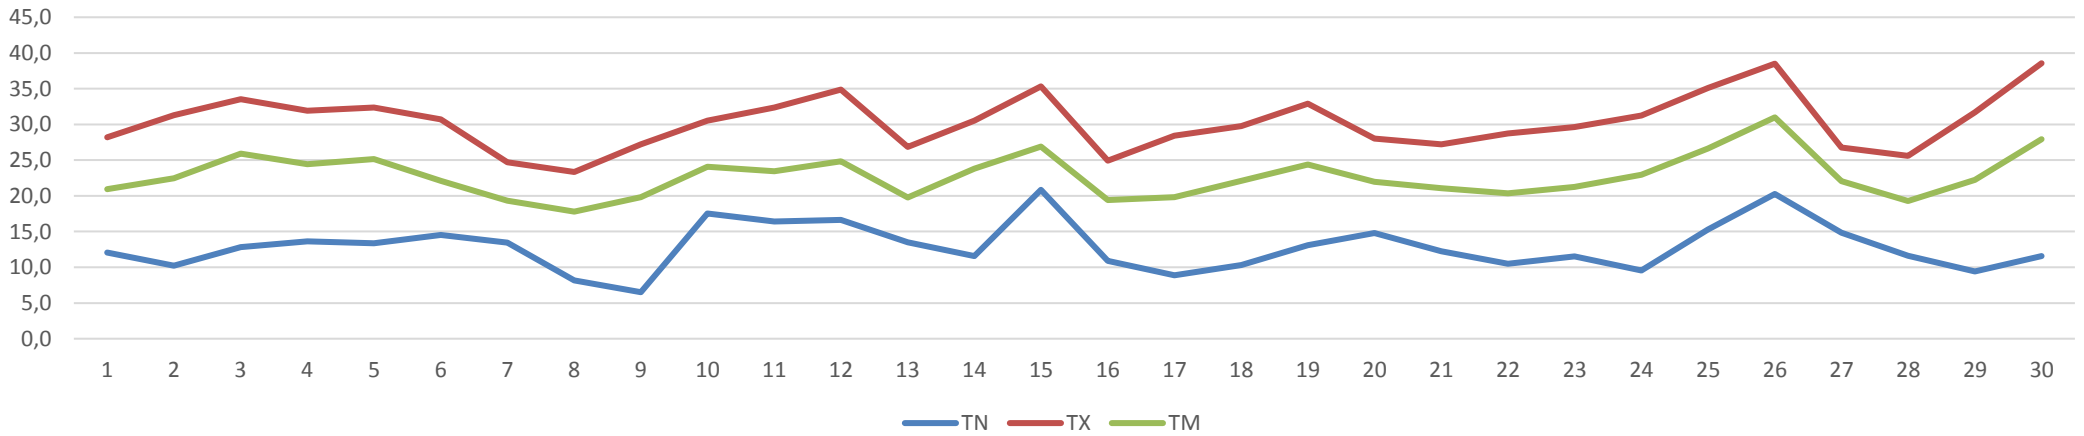

Station Drewitz

ID-Nr: 031970A

Korrdinaten LAN 51° 53'35" N

LON 14° 30'26" E

Landhöhe: 69 m

Landkreis: Spree-Neike Kreis

TEMPERATUR

2019	Temperatur 2m						Luftfeuchtigkeit 2 m			Anzahl der Kenntage						
	TN	Tag	TX	Tag	TM	Abw	LFn	LFx	LFm	Frosttage >0°C	Tropentag <20°C	Eistage >0°C	Warmeta <20°C	Sommert <25°C	Hitzetag <30°C	
Jan																
Feb																
Mrz																
Apr																
Mai	-3,2	8	27,4	19	13,39	-1,4	26	100	66,7	2	0	0	11	3	0	
Jun	6,5	9	38,6	30	22,77	4,9	14	100	51,6	0	2	0	30	28	16	
Jul	5,3	4	35,3	25	19,83	-0,2	21	99	59,0	0	0	0	28	18	7	
Aug	5,3	15	33,5	28	20,57	1,5	23	99	62,3	0	0	0	31	24	9	
Sep	0,4	20	32,7	1	14,39	-0,4	26	100	68,9	0	0	0	15	2	1	
Okt	-6,0	31	25,4	13	10,63	1,2	44	100	86,1	5	0	0	9	2	0	
Nov	-6,2	1	13,6	4	5,70	0,7	69	100	94,6	8	0	0	0	0	0	
Dez	-4,3	5	12,8	20	3,40	1,9	64	100	94,0	15	0	0	0	0	0	
										30	2	0	124	77	33	

Höchst- Tiefst Temperatur

Temperatur Kenntage

Temperaturverlauf 08.Mai 2019

Mai 2019

Juni 2019

Juli 2019

August 2019

September 2019

Oktober 2019

November 2019

Dezember 2019