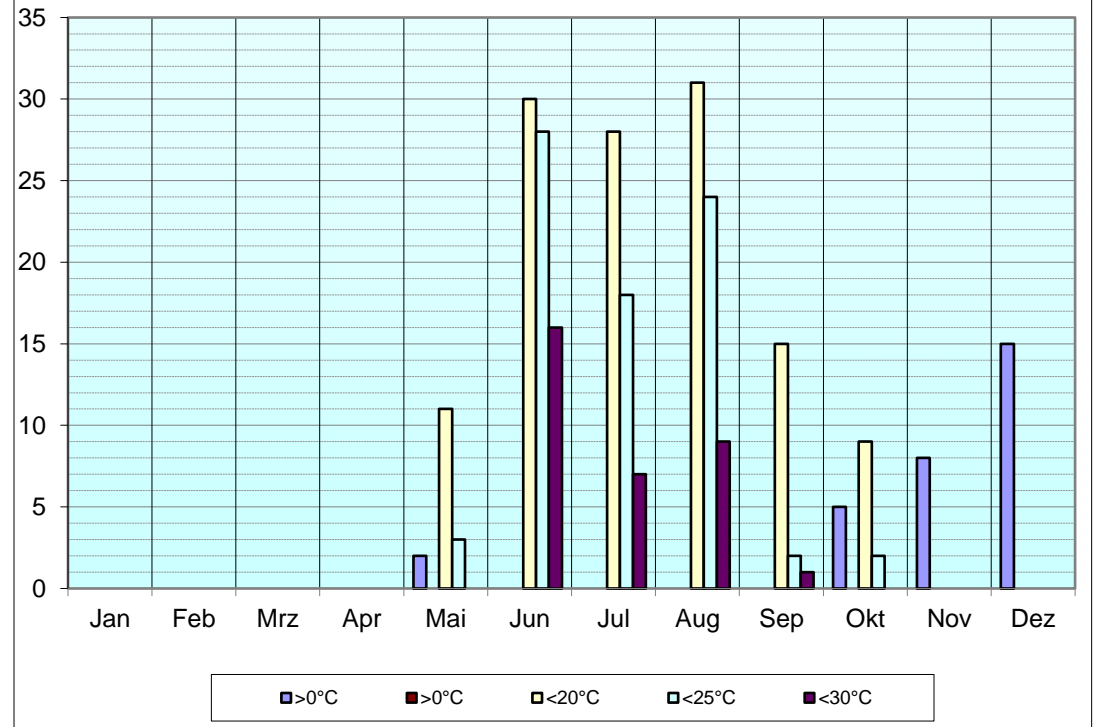

Station Drewitz

ID-Nr: 031970A

Korrdinaten LAN 51° 53'35" N

LON 14° 30'26" E

Landhöhe: 69 m

Landkreis: Spree-Neike Kreis

TEMPERATUR

2019	Temperatur 2m						Luftfeuchtigkeit 2 m			Anzahl der Kenntage						
	TN	Tag	TX	Tag	TM	Abw	LFn	LFx	LFm	Frosttage >0°C	Tropentag <20°C	Eistage >0°C	Warmeta <20°C	Sommert <25°C	Hitzetag <30°C	
Jan																
Feb																
Mrz																
Apr																
Mai	-3,2	8	27,4	19	13,39	-1,4	26	100	66,7	2	0	0	11	3	0	
Jun	6,5	9	38,6	30	22,77	4,9	14	100	51,6	0	2	0	30	28	16	
Jul	5,3	4	35,3	25	19,83	-0,2	21	99	59,0	0	0	0	28	18	7	
Aug	5,3	15	33,5	28	20,57	1,5	23	99	62,3	0	0	0	31	24	9	
Sep	0,4	20	32,7	1	14,39	-0,4	26	100	68,9	0	0	0	15	2	1	
Okt	-6,0	31	25,4	13	10,63	1,2	44	100	86,1	5	0	0	9	2	0	
Nov	-6,2	1	13,6	4	5,70	0,7	69	100	94,6	8	0	0	0	0	0	
Dez	-4,3	5	12,8	20	3,40	1,9	64	100	94,0	15	0	0	0	0	0	
										30	2	0	124	77	33	

Höchst- Tiefst Temperatur

Temperatur Kenntage

Temperaturverlauf 08.Mai 2019

Mai 2019

Juni 2019

Juli 2019

August 2019

September 2019