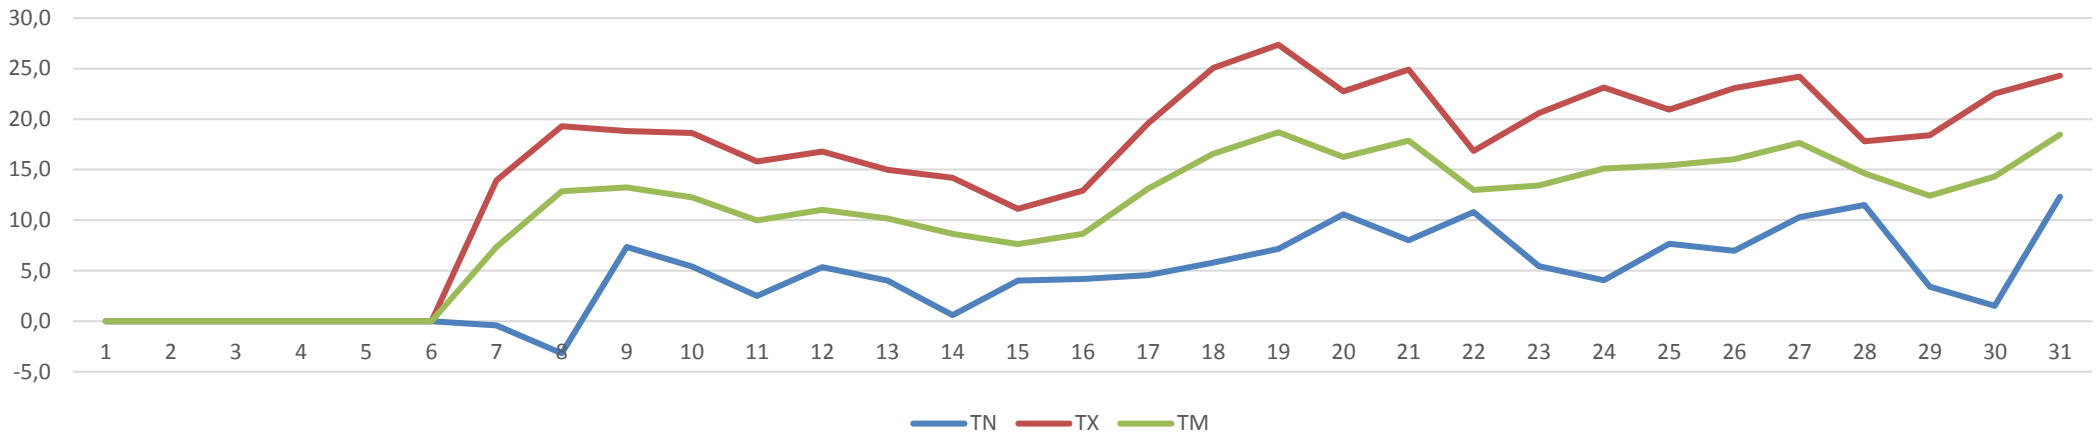

Station Drewitz

ID-Nr: 031970A

Korrdinaten LAN 51° 53'35" N

LON 14° 30'26" E

Landhöhe: 69 m

Landkreis: Spree-Neike Kreis

TEMPERATUR

2019	Temperatur 2m						Luftfeuchtigkeit 2 m			Anzahl der Kenntage						
	TN	Tag	TX	Tag	TM	Abw	LFn	LFx	LFm	Frosttage >0°C	Tropentag <20°C	Eistage >0°C	Warmeta <20°C	Sommert <25°C	Hitzetag <30°C	
Jan																
Feb																
Mrz																
Apr																
Mai	-3,2	8	27,4	19	13,39	-1,4	26	100	66,7	2	0	0	11	3	0	
Jun	6,5	9	38,6	30	22,77	4,9	14	100	51,6	0	2	0	30	28	16	
Jul	5,3	4	35,3	25	19,83	-0,2	21	99	59,0	0	0	0	28	18	7	
Aug	5,3	15	33,5	28	20,57	1,5	23	99	62,3	0	0	0	31	24	9	
Sep	0,4	20	32,7	1	14,39	-0,4	26	100	68,9	0	0	0	15	2	1	
Okt	-6,0	31	25,4	13	10,63	1,2	44	100	86,1	5	0	0	9	2	0	
Nov	-6,2	1	13,6	4	5,70	0,7	69	100	94,6	8	0	0	0	0	0	
Dez	-4,3	5	12,8	20	3,40	1,9	64	100	94,0	15	0	0	0	0	0	
										30	2	0	124	77	33	

Höchst- Tiefst Temperatur

Temperatur Kenntage

Temperaturverlauf 08.Mai 2019

Mai 2019

Juni 2019

Juli 2019

August 2019

September 2019

Oktober 2019

November 2019

Dezember 2019