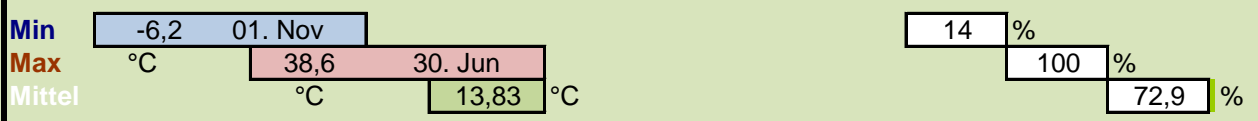

Station Drewitz

ID-Nr: 031970A

Korrdinaten LAN 51° 53'35" N

LON 14° 30'26" E

Landhöhe: 69 m

Landkreis: Spree-Neike Kreis

TEMPERATUR

2019	Temperatur 2m						Luftfeuchtigkeit 2 m			Anzahl der Kenntage						
	TN	Tag	TX	Tag	TM	Abw	LFn	LFx	LFm	Frosttage >0°C	Tropentag <20°C	Eistage >0°C	Warmeta <20°C	Sommert <25°C	Hitzetag <30°C	
Jan																
Feb																
Mrz																
Apr																
Mai	-3,2	8	27,4	19	13,39	-1,4	26	100	66,7	2	0	0	11	3	0	
Jun	6,5	9	38,6	30	22,77	4,9	14	100	51,6	0	2	0	30	28	16	
Jul	5,3	4	35,3	25	19,83	-0,2	21	99	59,0	0	0	0	28	18	7	
Aug	5,3	15	33,5	28	20,57	1,5	23	99	62,3	0	0	0	31	24	9	
Sep	0,4	20	32,7	1	14,39	-0,4	26	100	68,9	0	0	0	15	2	1	
Okt	-6,0	31	25,4	13	10,63	1,2	44	100	86,1	5	0	0	9	2	0	
Nov	-6,2	1	13,6	4	5,70	0,7	69	100	94,6	8	0	0	0	0	0	
Dez	-4,3	5	12,8	20	3,40	1,9	64	100	94,0	15	0	0	0	0	0	
										30	2	0	124	77	33	

Höchst- Tiefst Temperatur

Temperatur Kenntage

Temperaturverlauf 08.Mai 2019

Mai 2019

Juni 2019

Juli 2019

August 2019

September 2019