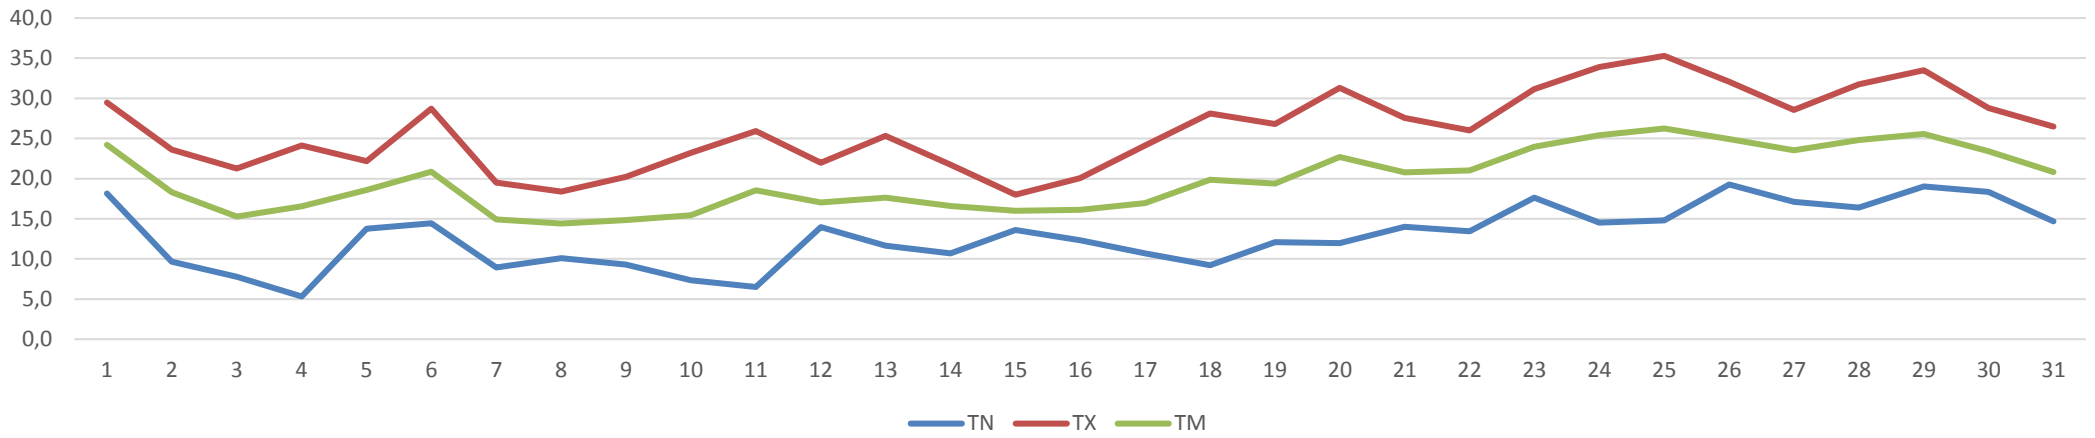

Station Drewitz

ID-Nr: 031970A

Korrdinaten LAN 51° 53'35" N

LON 14° 30'26" E

Landhöhe: 69 m

Landkreis: Spree-Neike Kreis

TEMPERATUR

2019	Temperatur 2m						Luftfeuchtigkeit 2 m			Anzahl der Kenntage						
	TN	Tag	TX	Tag	TM	Abw	LFn	LFx	LFm	Frosttage >0°C	Tropentag <20°C	Eistage >0°C	Warmeta <20°C	Sommert <25°C	Hitzetag <30°C	
Jan																
Feb																
Mrz																
Apr																
Mai	-3,2	8	27,4	19	13,39	-1,4	26	100	66,7	2	0	0	11	3	0	
Jun	6,5	9	38,6	30	22,77	4,9	14	100	51,6	0	2	0	30	28	16	
Jul	5,3	4	35,3	25	19,83	-0,2	21	99	59,0	0	0	0	28	18	7	
Aug	5,3	15	33,5	28	20,57	1,5	23	99	62,3	0	0	0	31	24	9	
Sep	0,4	20	32,7	1	14,39	-0,4	26	100	68,9	0	0	0	15	2	1	
Okt	-6,0	31	25,4	13	10,63	1,2	44	100	86,1	5	0	0	9	2	0	
Nov	-6,2	1	13,6	4	5,70	0,7	69	100	94,6	8	0	0	0	0	0	
Dez	-4,3	5	12,8	20	3,40	1,9	64	100	94,0	15	0	0	0	0	0	
										30	2	0	124	77	33	

Höchst- Tiefst Temperatur

Temperatur Kenntage

Temperaturverlauf 08.Mai 2019

Mai 2019

Juni 2019

Juli 2019

August 2019

September 2019

Oktober 2019

November 2019

Dezember 2019