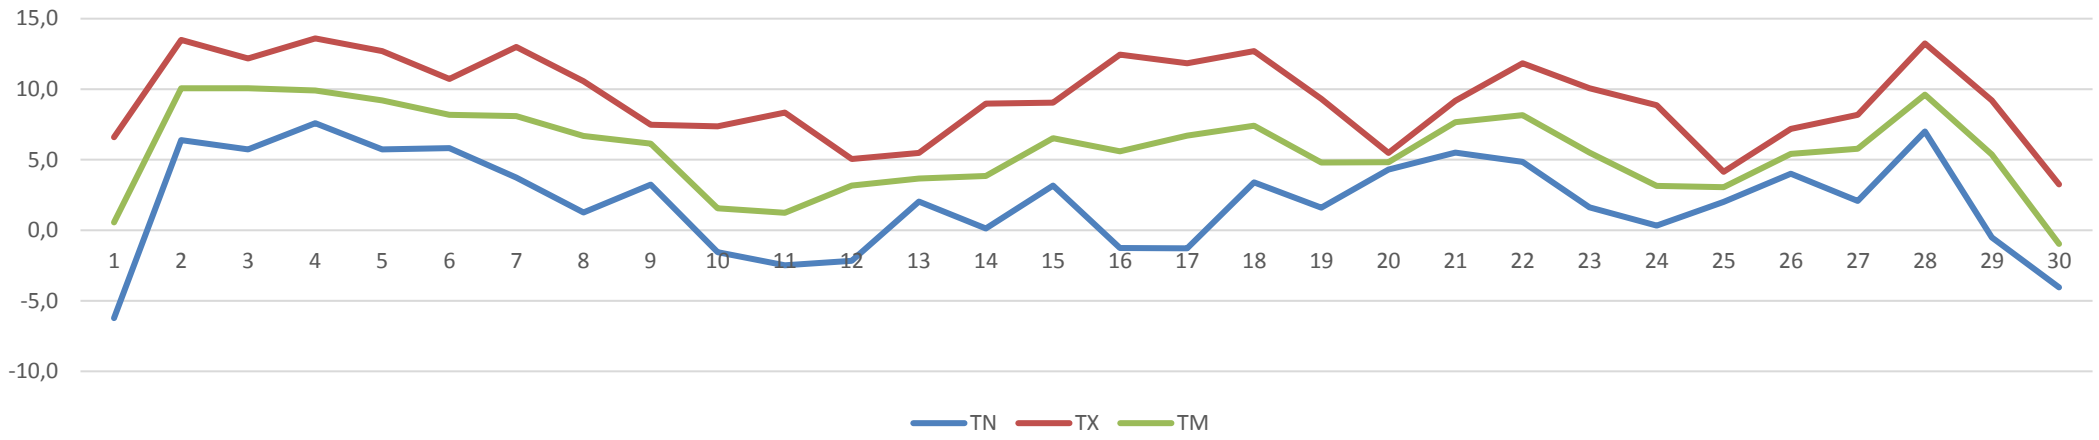

Station Drewitz

ID-Nr: 031970A

Korrdinaten LAN 51° 53'35" N

LON 14° 30'26" E

Landhöhe: 69 m

Landkreis: Spree-Neike Kreis

TEMPERATUR

2019	Temperatur 2m						Luftfeuchtigkeit 2 m			Anzahl der Kenntage						
	TN	Tag	TX	Tag	TM	Abw	LFn	LFx	LFm	Frosttage >0°C	Tropentag <20°C	Eistage >0°C	Warmeta <20°C	Sommert <25°C	Hitzetag <30°C	
Jan																
Feb																
Mrz																
Apr																
Mai	-3,2	8	27,4	19	13,39	-1,4	26	100	66,7	2	0	0	11	3	0	
Jun	6,5	9	38,6	30	22,77	4,9	14	100	51,6	0	2	0	30	28	16	
Jul	5,3	4	35,3	25	19,83	-0,2	21	99	59,0	0	0	0	28	18	7	
Aug	5,3	15	33,5	28	20,57	1,5	23	99	62,3	0	0	0	31	24	9	
Sep	0,4	20	32,7	1	14,39	-0,4	26	100	68,9	0	0	0	15	2	1	
Okt	-6,0	31	25,4	13	10,63	1,2	44	100	86,1	5	0	0	9	2	0	
Nov	-6,2	1	13,6	4	5,70	0,7	69	100	94,6	8	0	0	0	0	0	
Dez	-4,3	5	12,8	20	3,40	1,9	64	100	94,0	15	0	0	0	0	0	
										30	2	0	124	77	33	

Höchst- Tiefst Temperatur

Temperatur Kenntage

Temperaturverlauf 08.Mai 2019

Mai 2019

Juni 2019

Juli 2019

August 2019

September 2019

Oktober 2019

November 2019

Dezember 2019