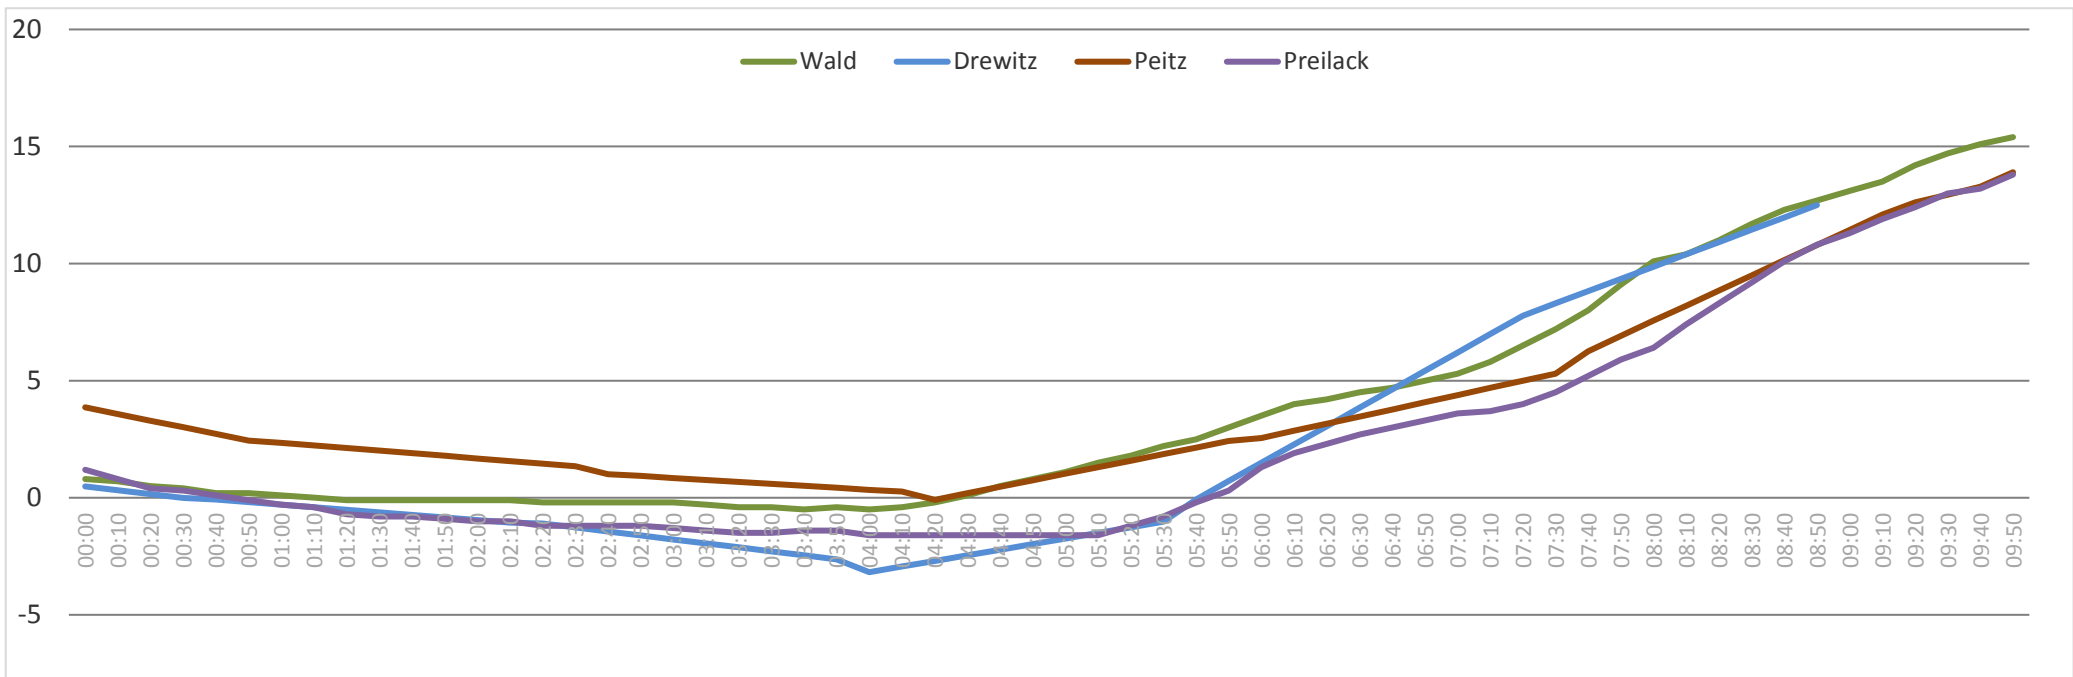

Station Drewitz

ID-Nr: 031970A

Korrdinaten LAN 51° 53'35" N

LON 14° 30'26" E

Landhöhe: 69 m

Landkreis: Spree-Neike Kreis

TEMPERATUR

2019	Temperatur 2m						Luftfeuchtigkeit 2 m			Anzahl der Kenntage						
	TN	Tag	TX	Tag	TM	Abw	LFn	LFx	LFm	Frosttage >0°C	Tropentag <20°C	Eistage >0°C	Warmeta <20°C	Sommert <25°C	Hitzetag <30°C	
Jan																
Feb																
Mrz																
Apr																
Mai	-3,2	8	27,4	19	13,39	-1,4	26	100	66,7	2	0	0	11	3	0	
Jun	6,5	9	38,6	30	22,77	4,9	14	100	51,6	0	2	0	30	28	16	
Jul	5,3	4	35,3	25	19,83	-0,2	21	99	59,0	0	0	0	28	18	7	
Aug	5,3	15	33,5	28	20,57	1,5	23	99	62,3	0	0	0	31	24	9	
Sep	0,4	20	32,7	1	14,39	-0,4	26	100	68,9	0	0	0	15	2	1	
Okt	-6,0	31	25,4	13	10,63	1,2	44	100	86,1	5	0	0	9	2	0	
Nov	-6,2	1	13,6	4	5,70	0,7	69	100	94,6	8	0	0	0	0	0	
Dez	-4,3	5	12,8	20	3,40	1,9	64	100	94,0	15	0	0	0	0	0	
										30	2	0	124	77	33	

Höchst- Tiefst Temperatur

Temperatur Kenntage

Temperaturverlauf 08.Mai 2019

Mai 2019

Juni 2019

Juli 2019

August 2019

September 2019