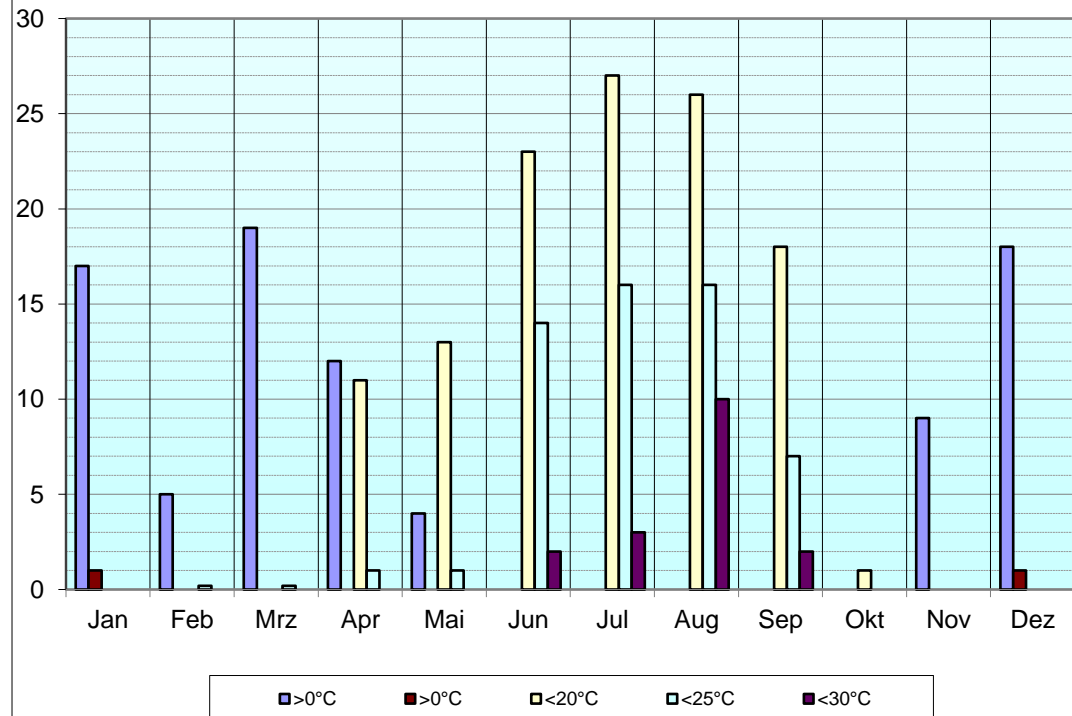

Luftfeuchtigkeit 2 m		
LFn	LFx	LFm
57	100	93,7
47	100	89,1
24	100	71,9
23	93	48,5
24	100	61,4
28	100	65,9
27	98	65,4
0	0	#DIV/0!
0	0	#DIV/0!
68	94	84,2
61	100	91,7
57	100	92,7

Anzahl der Kenntage					
Frosttage >0°C	Tropentage <20°C	Eistage >0°C	Warmtage <20°C	Sommertage <25°C	Hitzetage <30°C
17	0	1	0	0	0
5	0	0	0	0	0
19	0	0	0	0	0
12	0	0	11	1	0
4	0	0	13	1	0
0	0	0	23	14	2
0	0	0	27	16	3
0	0	0	26	16	10
0	0	0	18	7	2
0	0	0	1	0	0
9	0	0	0	0	0
18	0	1	0	0	0
84	0	2	119	55	17

Höchst- Tiefst Temperatur

Temperatur Kenntage

Januar 2020

10-Min Temperaturwerte

Februar 2020

10-Min Temperaturwerte

März 2020

10-Min Temperaturwerte