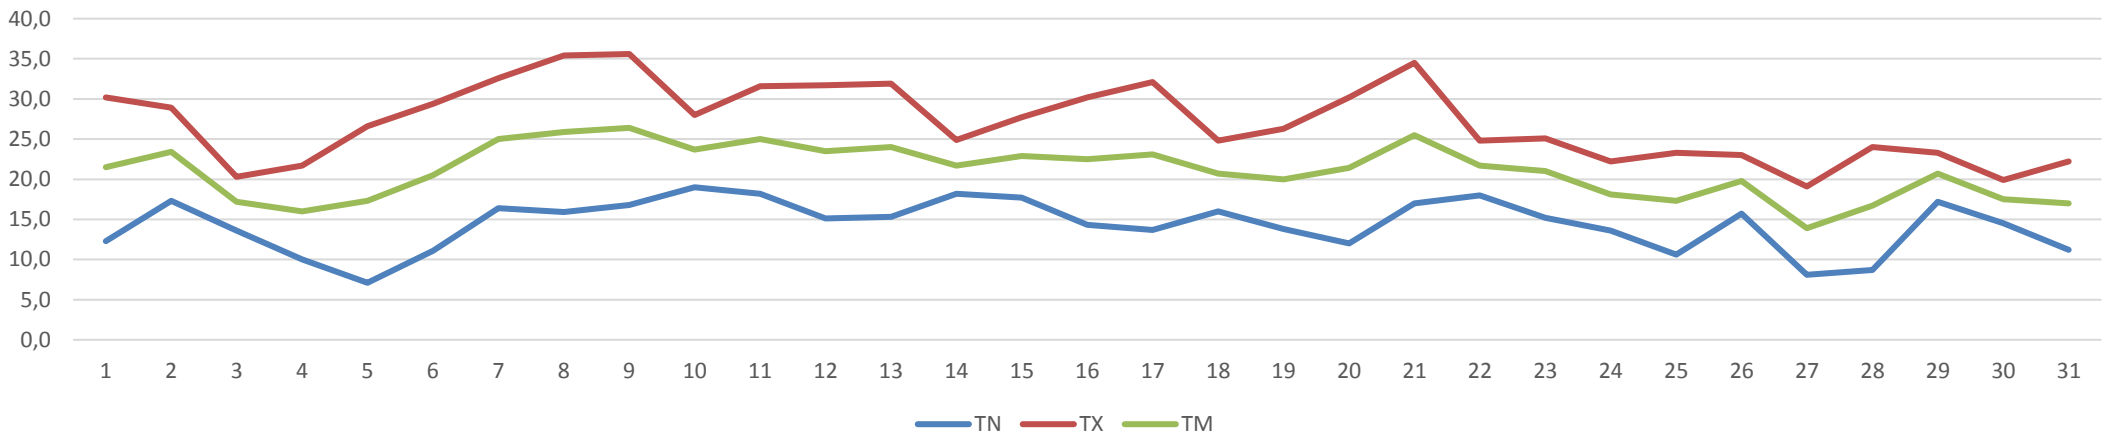

Luftfeuchtigkeit 2 m		
LFn	LFx	LFm
57	100	93,7
47	100	89,1
24	100	71,9
23	93	48,5
24	100	61,4
28	100	65,9
27	98	65,4
0	0	#DIV/0!
0	0	#DIV/0!
68	94	84,2
61	100	91,7
57	100	92,7

Anzahl der Kenntage					
Frosttage >0°C	Tropentage <20°C	Eistage >0°C	Warmtage <20°C	Sommertage <25°C	Hitzetage <30°C
17	0	1	0	0	0
5	0	0	0	0	0
19	0	0	0	0	0
12	0	0	11	1	0
4	0	0	13	1	0
0	0	0	23	14	2
0	0	0	27	16	3
0	0	0	26	16	10
0	0	0	18	7	2
0	0	0	1	0	0
9	0	0	0	0	0
18	0	1	0	0	0
84	0	2	119	55	17

Höchst- Tiefst Temperatur

Temperatur Kenntage

Januar 2020

10-Min Temperaturwerte

Februar 2020

10-Min Temperaturwerte

März 2020

10-Min Temperaturwerte

April 2020

10-Min Temperaturwerte

Mai 2020

10-min Temperaturwerte

Juni 2020

10-min Temperaturwerte

Juli 2020

August 2020

September 2020

Oktober 2020

November 2020

Dezember 2020