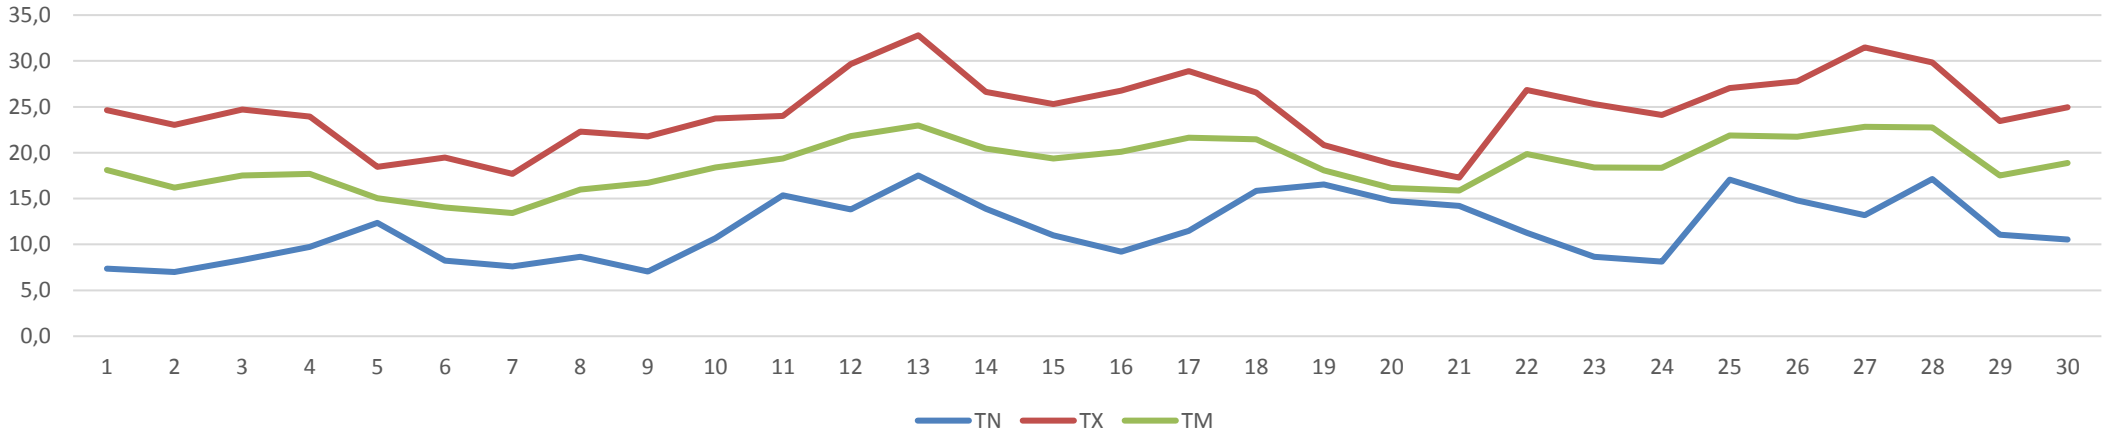

Höchst- Tiefst Temperatur

Temperatur Kenntage

Januar 2020

10-Min Temperaturwerte

Februar 2020

10-Min Temperaturwerte

März 2020

10-Min Temperaturwerte

April 2020

10-Min Temperaturwerte

Mai 2020

10-min Temperaturwerte

Juni 2020

10-min Temperaturwerte

Juli 2020

August 2020

September 2020

Oktober 2020

November 2020

Dezember 2020