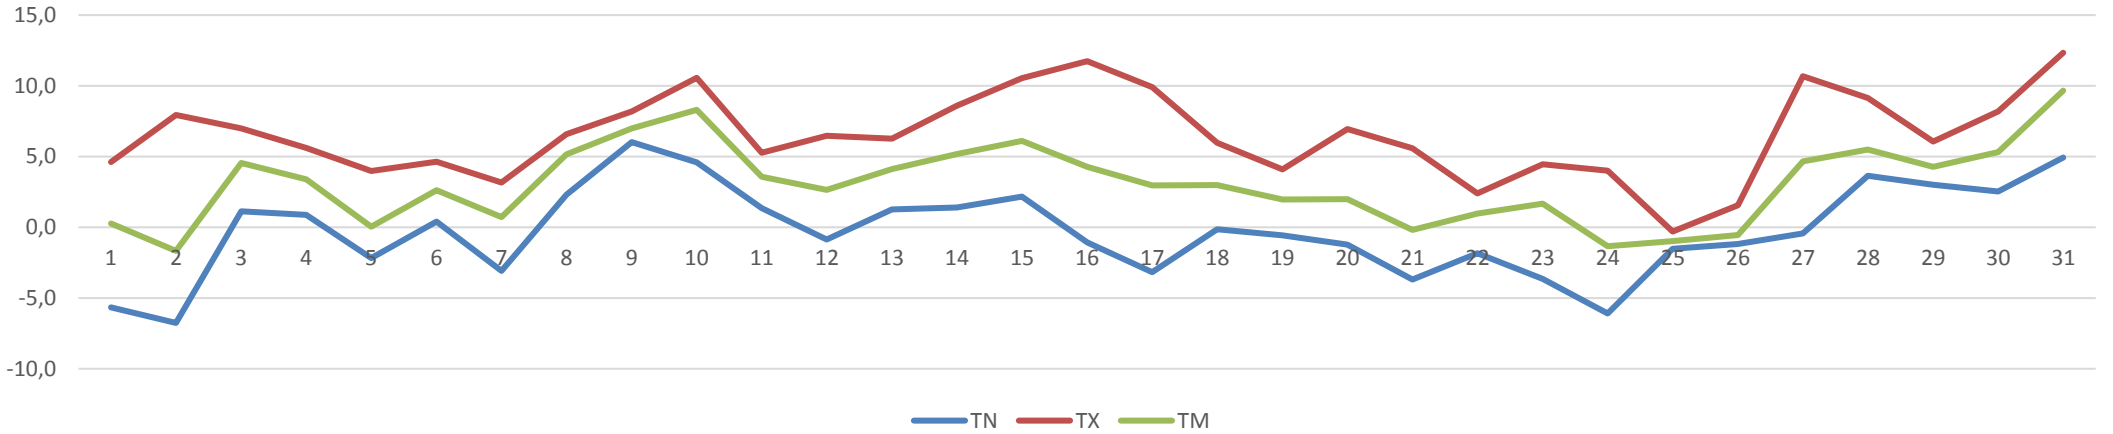

Station Drewitz

ID-Nr: 031970A

Korrdinaten LAN 51° 53'35" N

LON 14° 30'26" E

Landhöhe: 69 m

Landkreis: Spree-Neike Kreis

TEMPERATUR

2020	Temperatur 2m					
	TN	Tag	TX	Tag	TM	Abw
Jan	-6,8	2	12,3	31	3,07	3,4
Feb	-1,2	15	16,6	17	5,66	4,9
Mrz	-8,7	24	17,9	18	4,68	0,3
Apr	-8,3	1	25,2	28	9,98	0,0
Mai	-0,8	13	25,4	10	12,31	-2,5
Jun	7,0	2	32,8	13	18,74	0,8
Jul	4,7	12	32,0	19	18,69	-1,3
Aug	7,1	5	35,6	9	21,00	1,9
Sep	1,7	19	31,7	29	15,00	0,2
Okt	-1,0	13	21,5	3	10,97	1,6
Nov	-5,6	25	19,2	2	6,31	2,5
Dez	-5,3	2	12,3	22	2,85	0,5

Luftfeuchtigkeit 2 m		
LFn	LFx	LFm
57	100	93,7
47	100	89,1
24	100	71,9
23	93	48,5
24	100	61,4
28	100	65,9
27	98	65,4
0	0	#DIV/0!
0	0	#DIV/0!
68	94	84,2
61	100	91,7
57	100	92,7

Anzahl der Kenntage					
Frosttage >0°C	Tropentage <20°C	Eistage >0°C	Warmtage <20°C	Sommertage <25°C	Hitzetage <30°C
17	0	1	0	0	0
5	0	0	0	0	0
19	0	0	0	0	0
12	0	0	11	1	0
4	0	0	13	1	0
0	0	0	23	14	2
0	0	0	27	16	3
0	0	0	26	16	10
0	0	0	18	7	2
0	0	0	1	0	0
9	0	0	0	0	0
18	0	1	0	0	0
84	0	2	119	55	17

Höchst- Tiefst Temperatur

Temperatur Kenntage

Januar 2020

10-Min Temperaturwerte

Februar 2020

10-Min Temperaturwerte

März 2020

10-Min Temperaturwerte