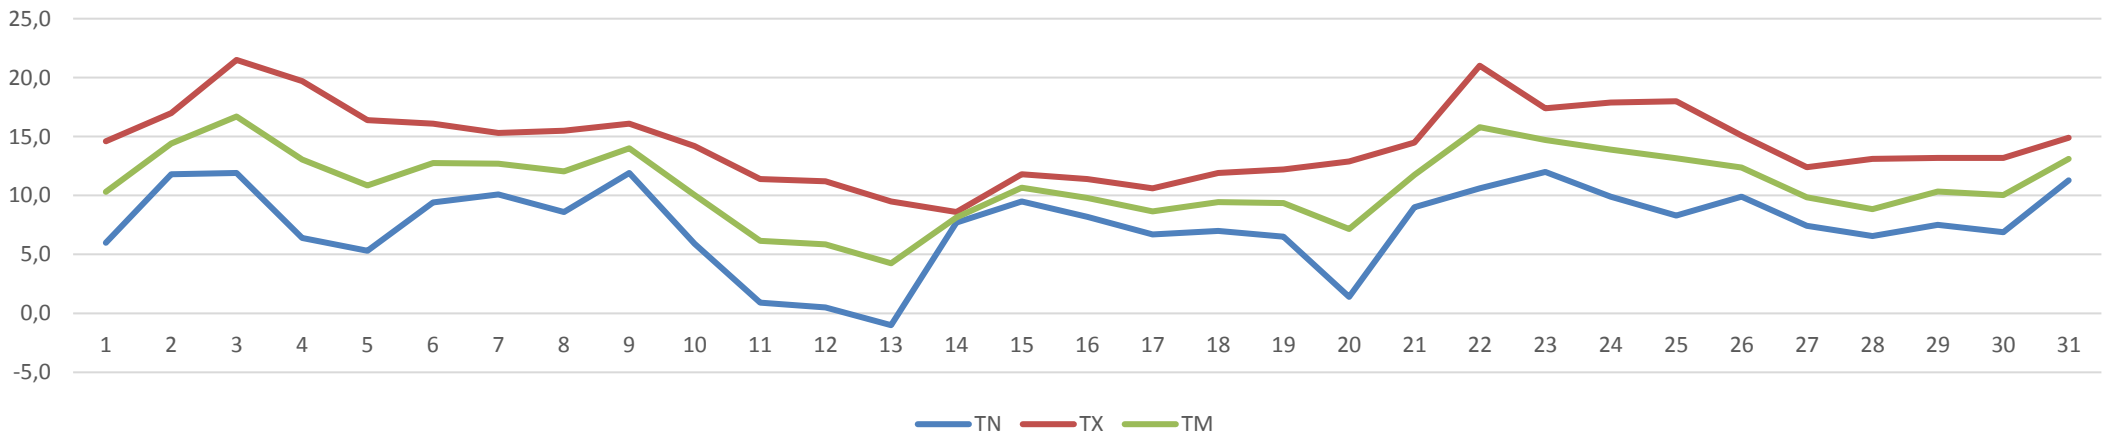

Höchst- Tiefst Temperatur

Temperatur Kenntage

Januar 2020

10-Min Temperaturwerte

Februar 2020

10-Min Temperaturwerte

März 2020

10-Min Temperaturwerte

April 2020

10-Min Temperaturwerte

Mai 2020

10-min Temperaturwerte

Juni 2020

10-min Temperaturwerte

Juli 2020

August 2020

September 2020

Oktober 2020

November 2020

Dezember 2020