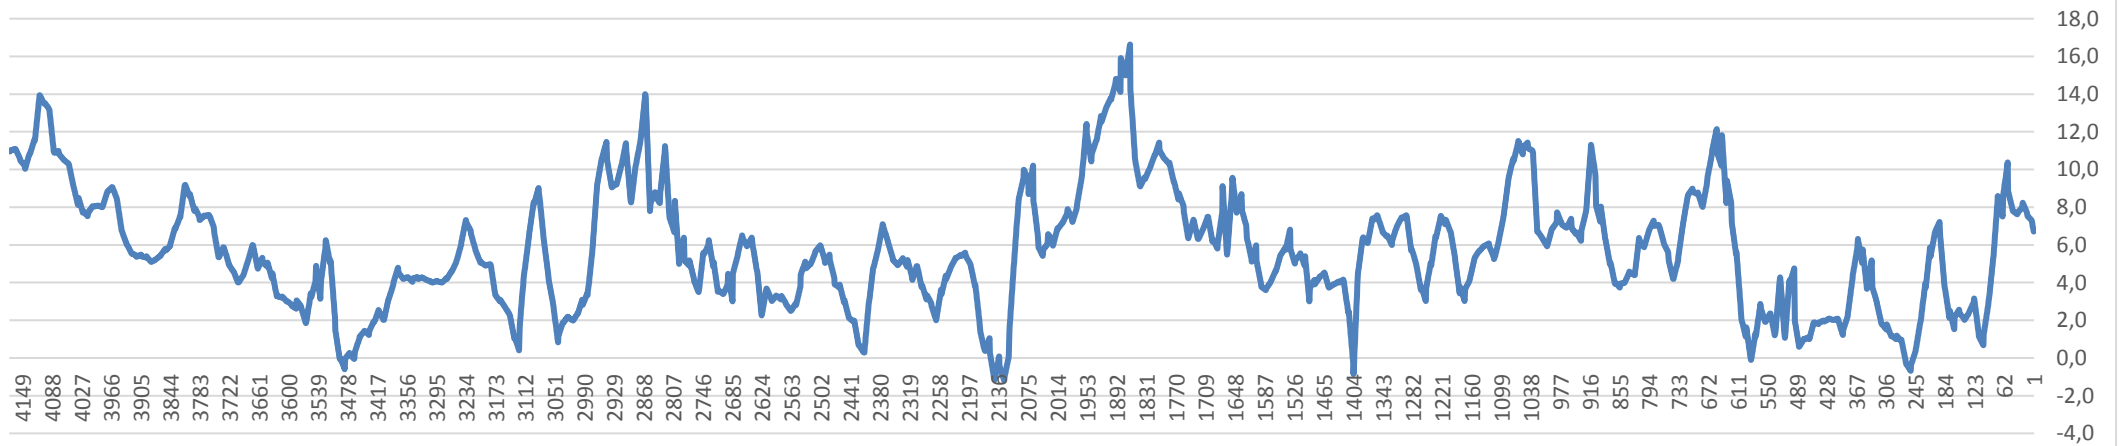

Luftfeuchtigkeit 2 m		
LFn	LFx	LFm
57	100	93,7
47	100	89,1
24	100	71,9
23	93	48,5
24	100	61,4
28	100	65,9
27	98	65,4
0	0	#DIV/0!
0	0	#DIV/0!
68	94	84,2
61	100	91,7
57	100	92,7

Anzahl der Kenntage					
Frosttage >0°C	Tropentage <20°C	Eistage >0°C	Warmtage <20°C	Sommertage <25°C	Hitzetage <30°C
17	0	1	0	0	0
5	0	0	0	0	0
19	0	0	0	0	0
12	0	0	11	1	0
4	0	0	13	1	0
0	0	0	23	14	2
0	0	0	27	16	3
0	0	0	26	16	10
0	0	0	18	7	2
0	0	0	1	0	0
9	0	0	0	0	0
18	0	1	0	0	0
84	0	2	119	55	17

Höchst- Tiefst Temperatur

Temperatur Kenntage

Januar 2020

10-Min Temperaturwerte

Februar 2020

10-Min Temperaturwerte

März 2020

10-Min Temperaturwerte

April 2020

10-Min Temperaturwerte

Mai 2020

10-min Temperaturwerte

Juni 2020

10-min Temperaturwerte

Juli 2020

August 2020

September 2020

Oktober 2020

November 2020

Dezember 2020