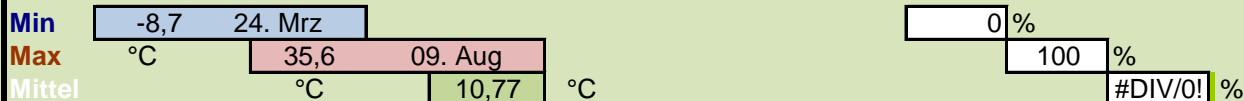

Station Drewitz

ID-Nr: 031970A

Korrdinaten LAN 51° 53'35" N

LON 14° 30'26" E

Landhöhe: 69 m

Landkreis: Spree-Neike Kreis

TEMPERATUR

2020	Temperatur 2m					
	TN	Tag	TX	Tag	TM	Abw
Jan	-6,8	2	12,3	31	3,07	3,4
Feb	-1,2	15	16,6	17	5,66	4,9
Mrz	-8,7	24	17,9	18	4,68	0,3
Apr	-8,3	1	25,2	28	9,98	0,0
Mai	-0,8	13	25,4	10	12,31	-2,5
Jun	7,0	2	32,8	13	18,74	0,8
Jul	4,7	12	32,0	19	18,69	-1,3
Aug	7,1	5	35,6	9	21,00	1,9
Sep	1,7	19	31,7	29	15,00	0,2
Okt	-1,0	13	21,5	3	10,97	1,6
Nov	-5,6	25	19,2	2	6,31	2,5
Dez	-5,3	2	12,3	22	2,85	0,5

Luftfeuchtigkeit 2 m		
LFn	LFx	LFm
57	100	93,7
47	100	89,1
24	100	71,9
23	93	48,5
24	100	61,4
28	100	65,9
27	98	65,4
0	0	#DIV/0!
0	0	#DIV/0!
68	94	84,2
61	100	91,7
57	100	92,7

Anzahl der Kenntage					
Frosttage >0°C	Tropentage <20°C	Eistage >0°C	Warmtage <20°C	Sommertage <25°C	Hitzetage <30°C
17	0	1	0	0	0
5	0	0	0	0	0
19	0	0	0	0	0
12	0	0	11	1	0
4	0	0	13	1	0
0	0	0	23	14	2
0	0	0	27	16	3
0	0	0	26	16	10
0	0	0	18	7	2
0	0	0	1	0	0
9	0	0	0	0	0
18	0	1	0	0	0
84	0	2	119	55	17