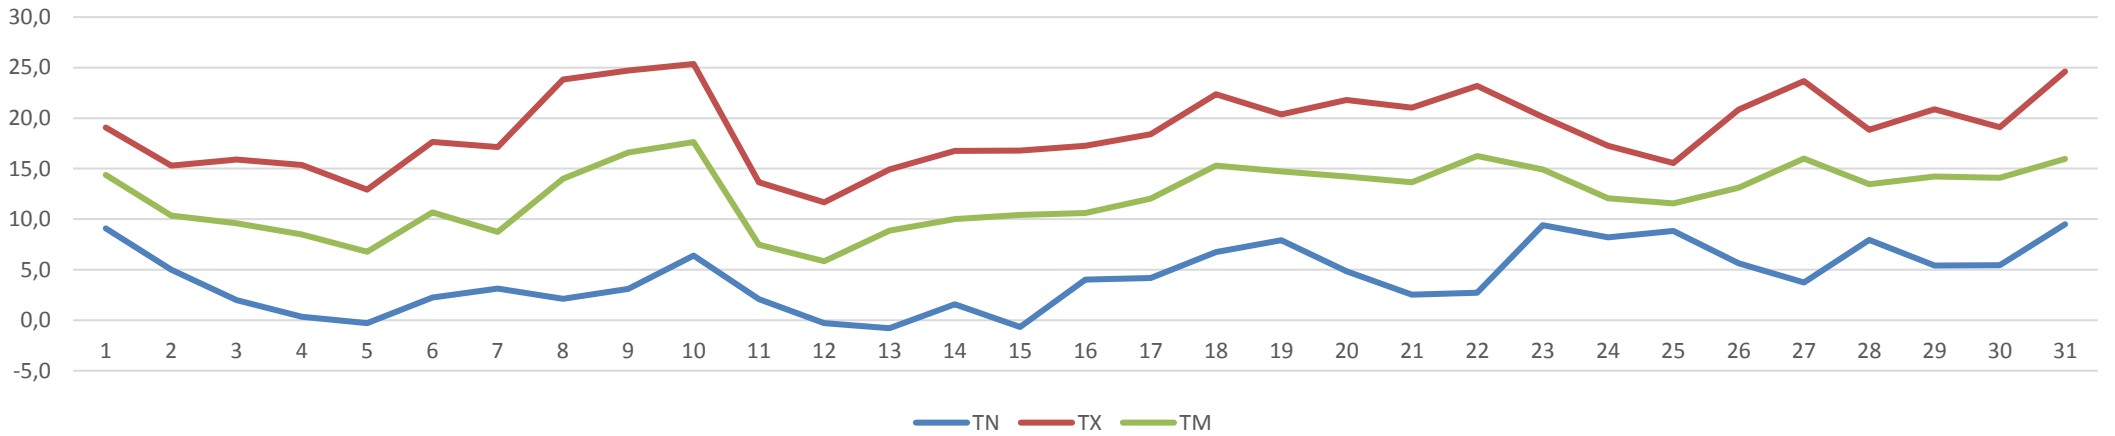

Luftfeuchtigkeit 2 m		
LFn	LFx	LFm
57	100	93,7
47	100	89,1
24	100	71,9
23	93	48,5
24	100	61,4
28	100	65,9
27	98	65,4
0	0	#DIV/0!
0	0	#DIV/0!
68	94	84,2
61	100	91,7
57	100	92,7

Anzahl der Kenntage					
Frosttage >0°C	Tropentage <20°C	Eistage >0°C	Warmtage <20°C	Sommertage <25°C	Hitzetage <30°C
17	0	1	0	0	0
5	0	0	0	0	0
19	0	0	0	0	0
12	0	0	11	1	0
4	0	0	13	1	0
0	0	0	23	14	2
0	0	0	27	16	3
0	0	0	26	16	10
0	0	0	18	7	2
0	0	0	1	0	0
9	0	0	0	0	0
18	0	1	0	0	0
84	0	2	119	55	17

Höchst- Tiefst Temperatur

Temperatur Kenntage

Januar 2020

10-Min Temperaturwerte

Februar 2020

10-Min Temperaturwerte

März 2020

10-Min Temperaturwerte

April 2020

10-Min Temperaturwerte

Mai 2020

10-min Temperaturwerte

Juni 2020

10-min Temperaturwerte

Juli 2020

August 2020

September 2020

Oktober 2020

November 2020

Dezember 2020