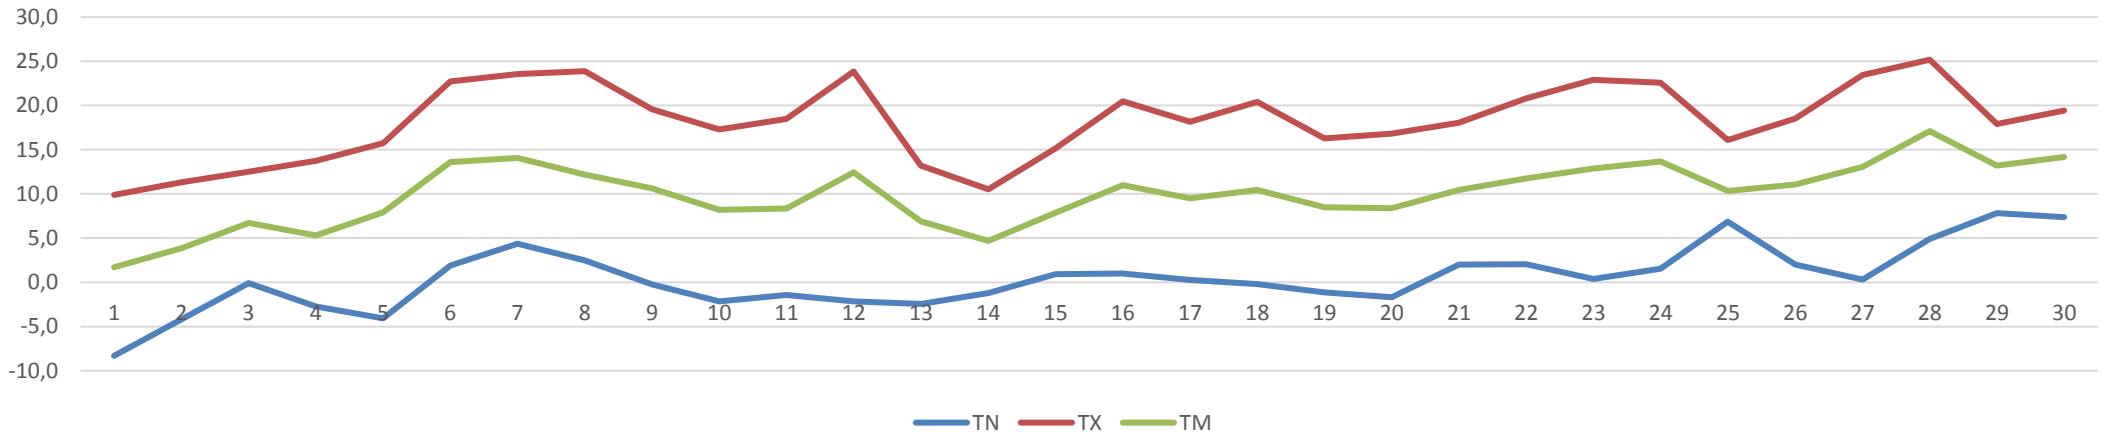

Luftfeuchtigkeit 2 m		
LFn	LFx	LFm
57	100	93,7
47	100	89,1
24	100	71,9
23	93	48,5
24	100	61,4
28	100	65,9
27	98	65,4
0	0	#DIV/0!
0	0	#DIV/0!
68	94	84,2
61	100	91,7
57	100	92,7

Anzahl der Kenntage					
Frosttage >0°C	Tropentage <20°C	Eistage >0°C	Warmtage <20°C	Sommertage <25°C	Hitzetage <30°C
17	0	1	0	0	0
5	0	0	0	0	0
19	0	0	0	0	0
12	0	0	11	1	0
4	0	0	13	1	0
0	0	0	23	14	2
0	0	0	27	16	3
0	0	0	26	16	10
0	0	0	18	7	2
0	0	0	1	0	0
9	0	0	0	0	0
18	0	1	0	0	0
84	0	2	119	55	17

Höchst- Tiefst Temperatur

Temperatur Kenntage

Januar 2020

10-Min Temperaturwerte

Februar 2020

10-Min Temperaturwerte

März 2020

10-Min Temperaturwerte

April 2020

10-Min Temperaturwerte

Mai 2020

10-min Temperaturwerte

Juni 2020

10-min Temperaturwerte

Juli 2020

August 2020

September 2020

Oktober 2020

November 2020

Dezember 2020