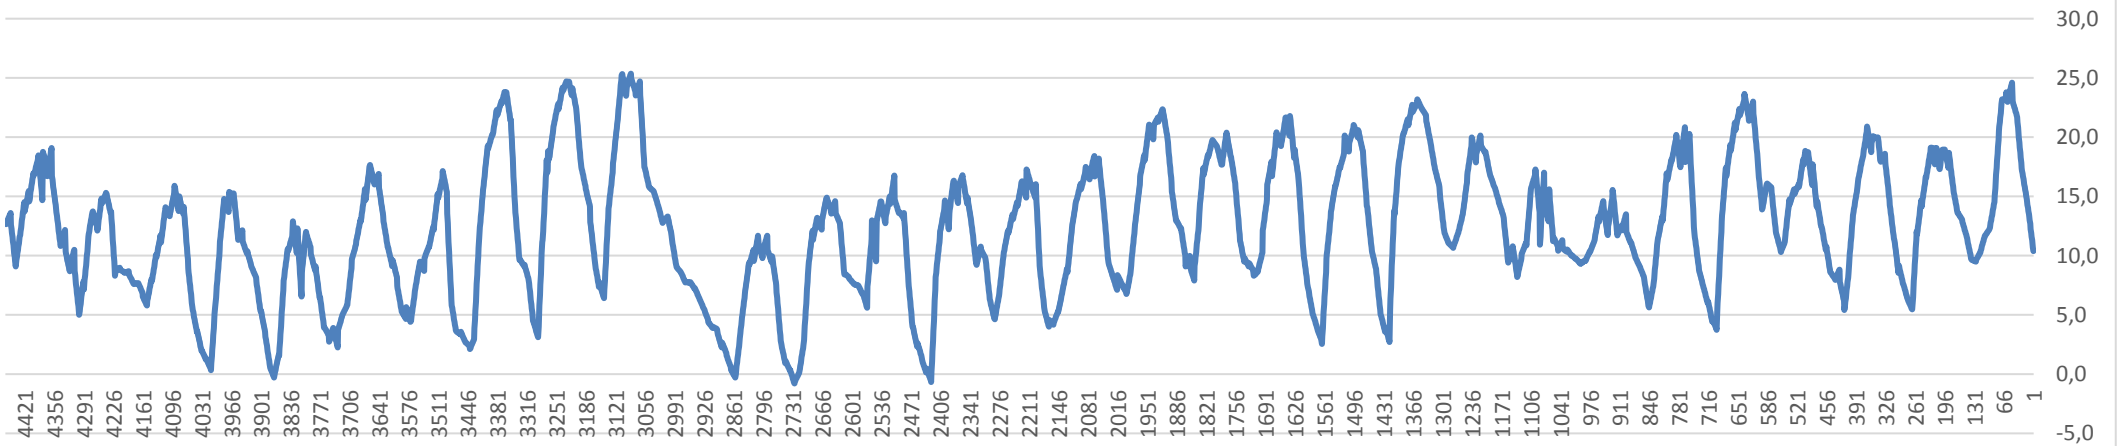

Höchst- Tiefst Temperatur

Temperatur Kenntage

Januar 2020

10-Min Temperaturwerte

Februar 2020

10-Min Temperaturwerte

März 2020

10-Min Temperaturwerte

April 2020

10-Min Temperaturwerte

Mai 2020

10-min Temperaturwerte

Juni 2020

10-min Temperaturwerte

Juli 2020

August 2020

September 2020

Oktober 2020

November 2020

Dezember 2020