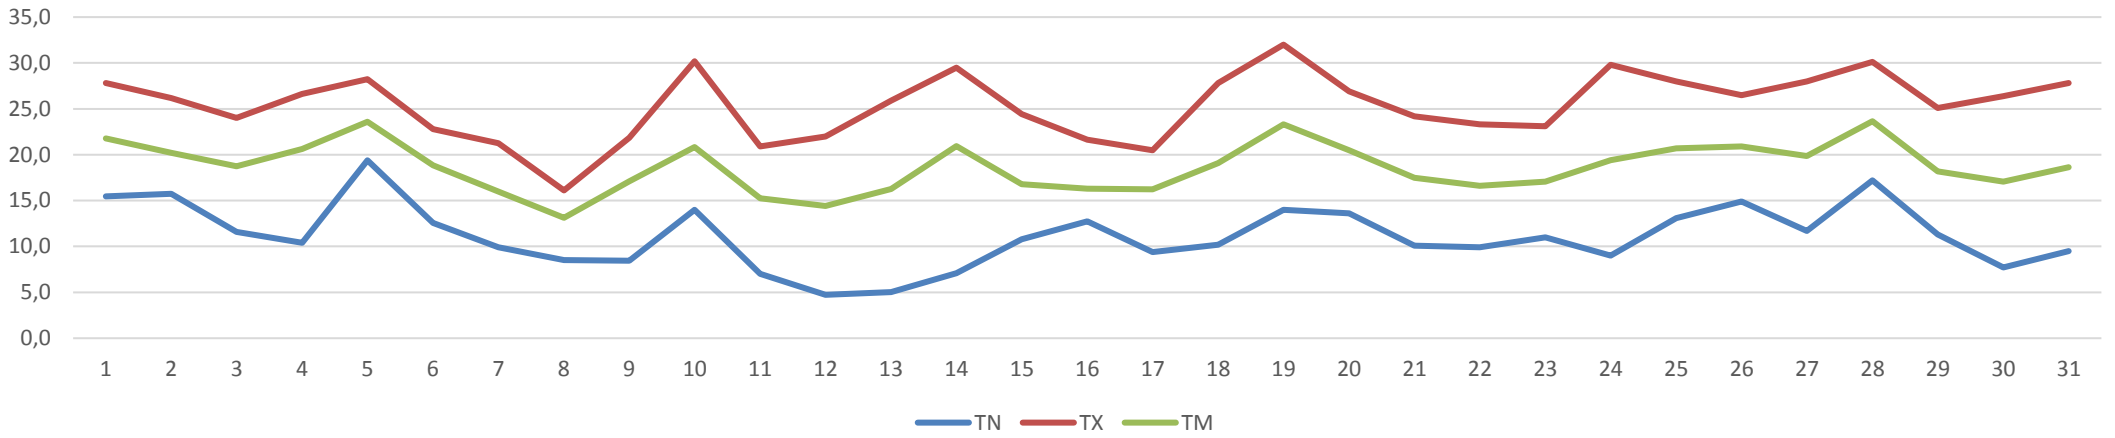

Luftfeuchtigkeit 2 m		
LFn	LFx	LFm
57	100	93,7
47	100	89,1
24	100	71,9
23	93	48,5
24	100	61,4
28	100	65,9
27	98	65,4
0	0	#DIV/0!
0	0	#DIV/0!
68	94	84,2
61	100	91,7
57	100	92,7

Anzahl der Kenntage					
Frosttage >0°C	Tropentage <20°C	Eistage >0°C	Warmtage <20°C	Sommertage <25°C	Hitzetage <30°C
17	0	1	0	0	0
5	0	0	0	0	0
19	0	0	0	0	0
12	0	0	11	1	0
4	0	0	13	1	0
0	0	0	23	14	2
0	0	0	27	16	3
0	0	0	26	16	10
0	0	0	18	7	2
0	0	0	1	0	0
9	0	0	0	0	0
18	0	1	0	0	0
84	0	2	119	55	17

Höchst- Tiefst Temperatur

Temperatur Kenntage

Januar 2020

10-Min Temperaturwerte

Februar 2020

10-Min Temperaturwerte

März 2020

10-Min Temperaturwerte

April 2020

10-Min Temperaturwerte

Mai 2020

10-min Temperaturwerte

Juni 2020

10-min Temperaturwerte

Juli 2020

August 2020

September 2020

Oktober 2020

November 2020

Dezember 2020