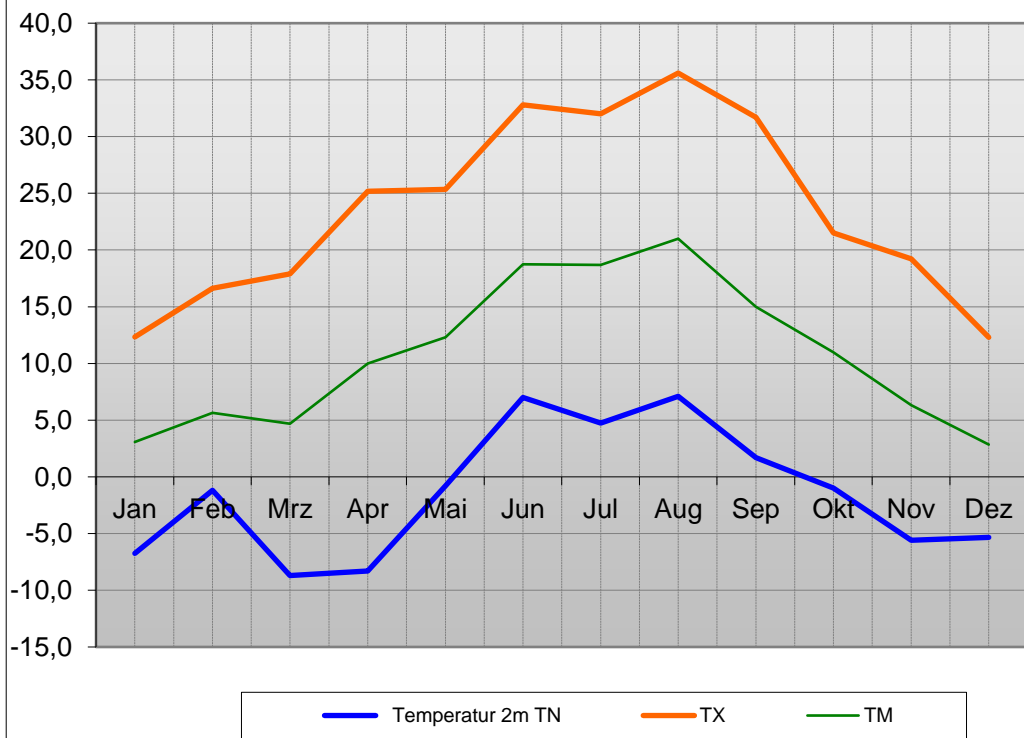

Höchst- Tiefst Temperatur