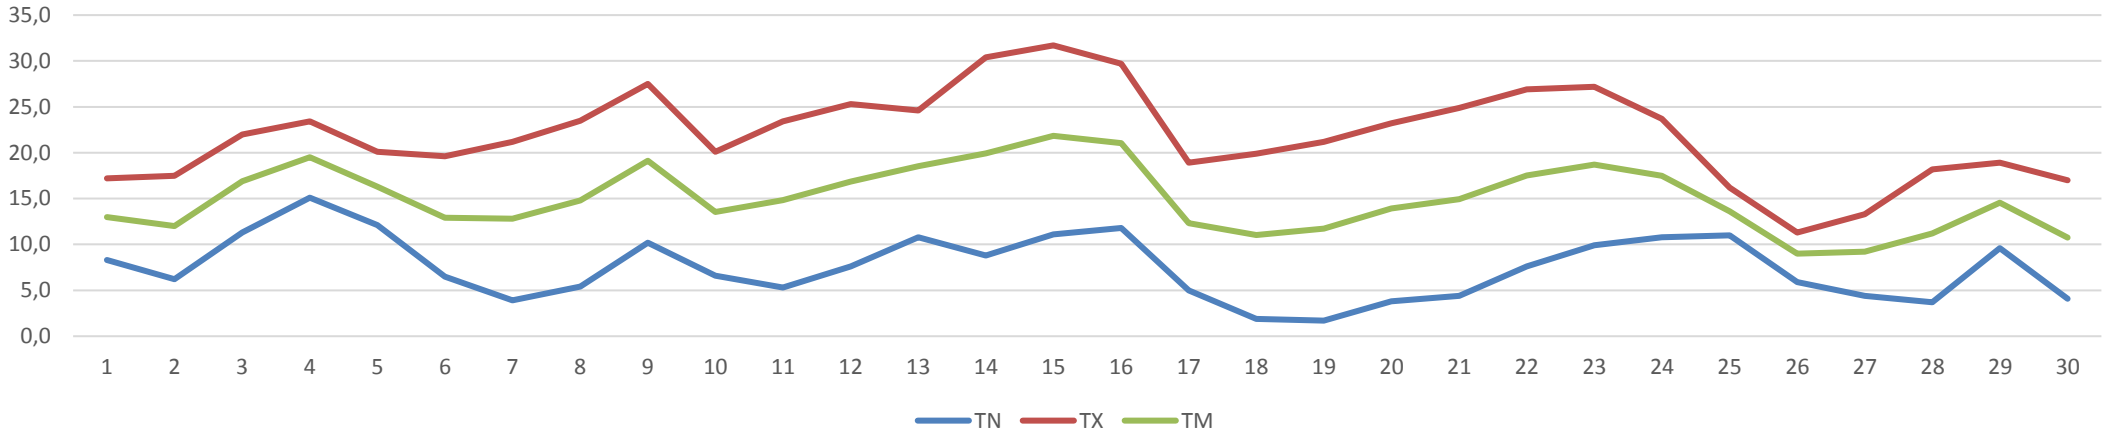

Luftfeuchtigkeit 2 m		
LFn	LFx	LFm
57	100	93,7
47	100	89,1
24	100	71,9
23	93	48,5
24	100	61,4
28	100	65,9
27	98	65,4
0	0	#DIV/0!
0	0	#DIV/0!
68	94	84,2
61	100	91,7
57	100	92,7

Anzahl der Kenntage					
Frosttage >0°C	Tropentage <20°C	Eistage >0°C	Warmtage <20°C	Sommertage <25°C	Hitzetage <30°C
17	0	1	0	0	0
5	0	0	0	0	0
19	0	0	0	0	0
12	0	0	11	1	0
4	0	0	13	1	0
0	0	0	23	14	2
0	0	0	27	16	3
0	0	0	26	16	10
0	0	0	18	7	2
0	0	0	1	0	0
9	0	0	0	0	0
18	0	1	0	0	0
84	0	2	119	55	17

Höchst- Tiefst Temperatur

Temperatur Kenntage

Januar 2020

10-Min Temperaturwerte

Februar 2020

10-Min Temperaturwerte

März 2020

10-Min Temperaturwerte

April 2020

10-Min Temperaturwerte

Mai 2020

10-min Temperaturwerte

Juni 2020

10-min Temperaturwerte

Juli 2020

August 2020

September 2020

Oktober 2020

November 2020

Dezember 2020