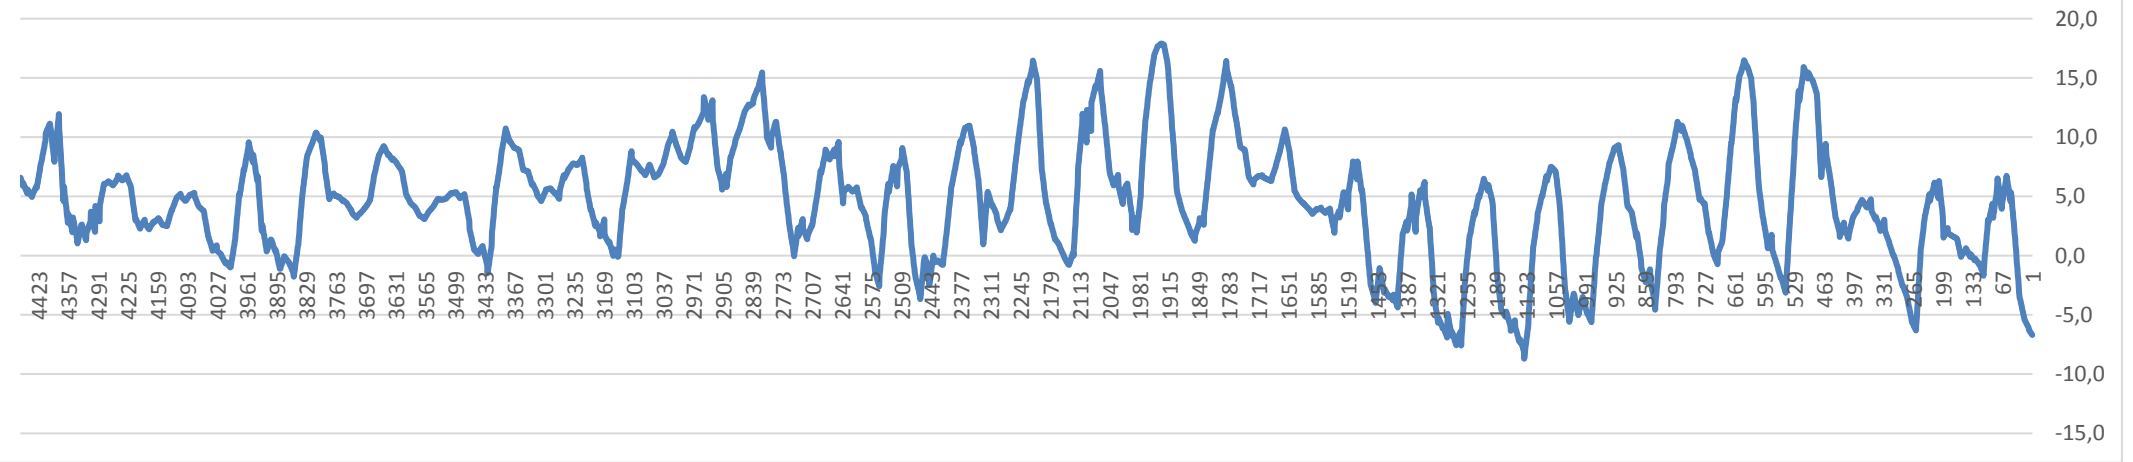

Luftfeuchtigkeit 2 m		
LFn	LFx	LFm
57	100	93,7
47	100	89,1
24	100	71,9
23	93	48,5
24	100	61,4
28	100	65,9
27	98	65,4
0	0	#DIV/0!
0	0	#DIV/0!
68	94	84,2
61	100	91,7
57	100	92,7

Anzahl der Kenntage					
Frosttage >0°C	Tropentage <20°C	Eistage >0°C	Warmtage <20°C	Sommertage <25°C	Hitzetage <30°C
17	0	1	0	0	0
5	0	0	0	0	0
19	0	0	0	0	0
12	0	0	11	1	0
4	0	0	13	1	0
0	0	0	23	14	2
0	0	0	27	16	3
0	0	0	26	16	10
0	0	0	18	7	2
0	0	0	1	0	0
9	0	0	0	0	0
18	0	1	0	0	0
84	0	2	119	55	17

Höchst- Tiefst Temperatur

Temperatur Kenntage

Januar 2020

10-Min Temperaturwerte

Februar 2020

10-Min Temperaturwerte

März 2020

10-Min Temperaturwerte

April 2020

10-Min Temperaturwerte

Mai 2020

10-min Temperaturwerte

Juni 2020

10-min Temperaturwerte

Juli 2020

August 2020

September 2020

Oktober 2020

November 2020

Dezember 2020