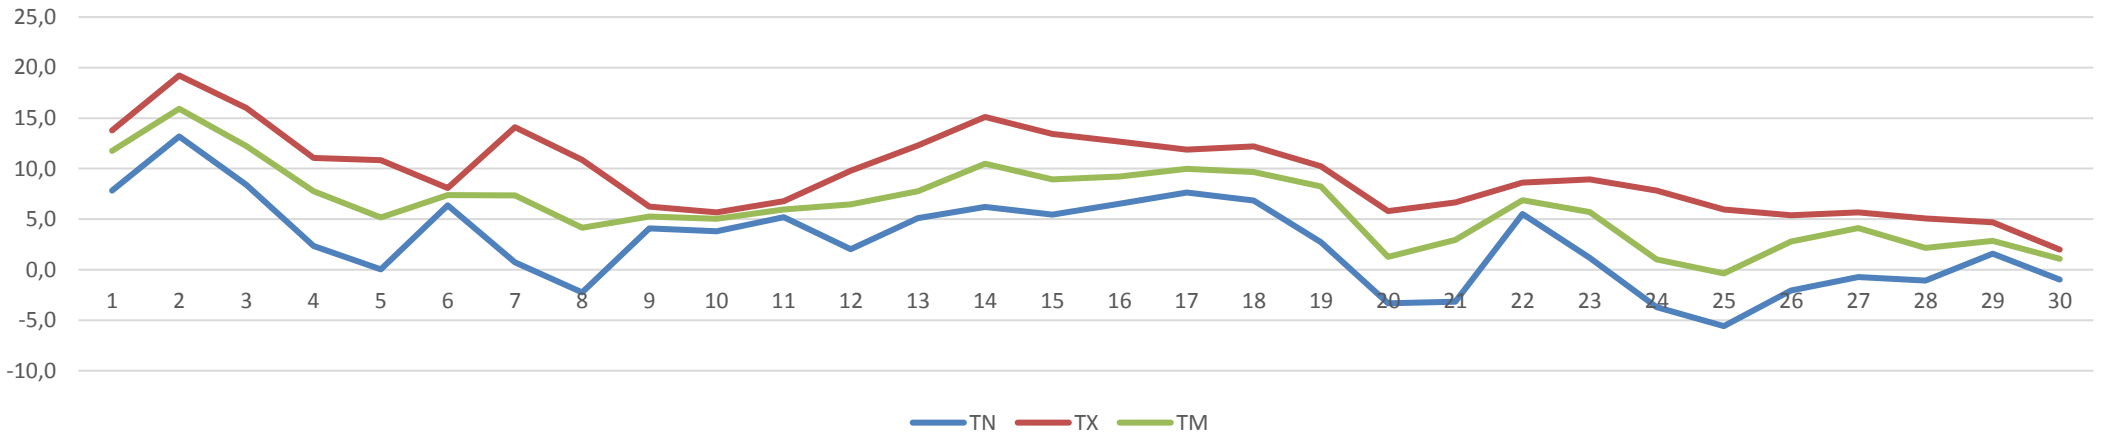

Luftfeuchtigkeit 2 m		
LFn	LFx	LFm
57	100	93,7
47	100	89,1
24	100	71,9
23	93	48,5
24	100	61,4
28	100	65,9
27	98	65,4
0	0	#DIV/0!
0	0	#DIV/0!
68	94	84,2
61	100	91,7
57	100	92,7

Anzahl der Kenntage					
Frosttage >0°C	Tropentage <20°C	Eistage >0°C	Warmtage <20°C	Sommertage <25°C	Hitzetage <30°C
17	0	1	0	0	0
5	0	0	0	0	0
19	0	0	0	0	0
12	0	0	11	1	0
4	0	0	13	1	0
0	0	0	23	14	2
0	0	0	27	16	3
0	0	0	26	16	10
0	0	0	18	7	2
0	0	0	1	0	0
9	0	0	0	0	0
18	0	1	0	0	0
84	0	2	119	55	17

Höchst- Tiefst Temperatur

Temperatur Kenntage

Januar 2020

10-Min Temperaturwerte

Februar 2020

10-Min Temperaturwerte

März 2020

10-Min Temperaturwerte

April 2020

10-Min Temperaturwerte

Mai 2020

10-min Temperaturwerte

Juni 2020

10-min Temperaturwerte

Juli 2020

August 2020

September 2020

Oktober 2020

November 2020

Dezember 2020