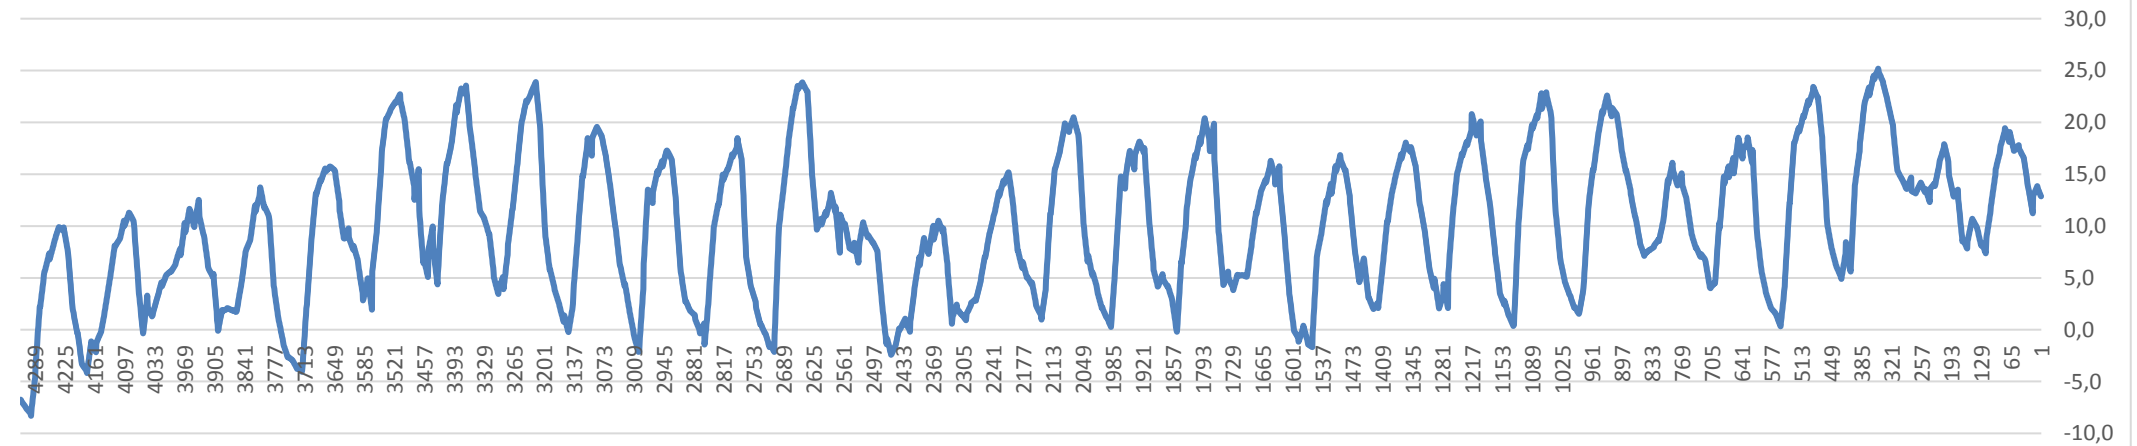

Luftfeuchtigkeit 2 m		
LFn	LFx	LFm
57	100	93,7
47	100	89,1
24	100	71,9
23	93	48,5
24	100	61,4
28	100	65,9
27	98	65,4
0	0	#DIV/0!
0	0	#DIV/0!
68	94	84,2
61	100	91,7
57	100	92,7

Anzahl der Kenntage					
Frosttage >0°C	Tropentage <20°C	Eistage >0°C	Warmtage <20°C	Sommertage <25°C	Hitzetage <30°C
17	0	1	0	0	0
5	0	0	0	0	0
19	0	0	0	0	0
12	0	0	11	1	0
4	0	0	13	1	0
0	0	0	23	14	2
0	0	0	27	16	3
0	0	0	26	16	10
0	0	0	18	7	2
0	0	0	1	0	0
9	0	0	0	0	0
18	0	1	0	0	0
84	0	2	119	55	17

Höchst- Tiefst Temperatur

Temperatur Kenntage

Januar 2020

10-Min Temperaturwerte

Februar 2020

10-Min Temperaturwerte

März 2020

10-Min Temperaturwerte

April 2020

10-Min Temperaturwerte

Mai 2020

10-min Temperaturwerte

Juni 2020

10-min Temperaturwerte

Juli 2020

August 2020

September 2020

Oktober 2020

November 2020

Dezember 2020