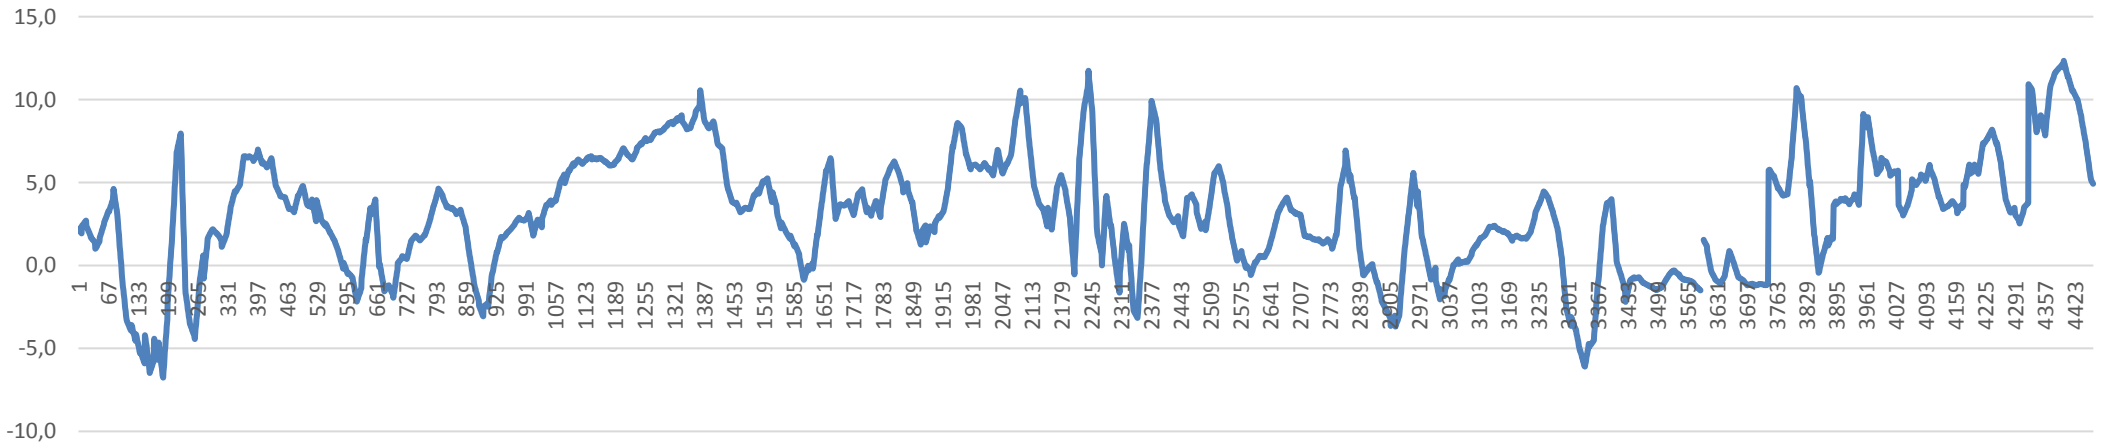

Luftfeuchtigkeit 2 m		
LFn	LFx	LFm
57	100	93,7
47	100	89,1
24	100	71,9
23	93	48,5
24	100	61,4
28	100	65,9
27	98	65,4
0	0	#DIV/0!
0	0	#DIV/0!
68	94	84,2
61	100	91,7
57	100	92,7

Anzahl der Kenntage					
Frosttage >0°C	Tropentage <20°C	Eistage >0°C	Warmtage <20°C	Sommertage <25°C	Hitzetage <30°C
17	0	1	0	0	0
5	0	0	0	0	0
19	0	0	0	0	0
12	0	0	11	1	0
4	0	0	13	1	0
0	0	0	23	14	2
0	0	0	27	16	3
0	0	0	26	16	10
0	0	0	18	7	2
0	0	0	1	0	0
9	0	0	0	0	0
18	0	1	0	0	0
84	0	2	119	55	17

Höchst- Tiefst Temperatur

Temperatur Kenntage

Januar 2020

10-Min Temperaturwerte

Februar 2020

10-Min Temperaturwerte

März 2020

10-Min Temperaturwerte

April 2020

10-Min Temperaturwerte

Mai 2020

10-min Temperaturwerte

Juni 2020

10-min Temperaturwerte

Juli 2020

August 2020

September 2020

Oktober 2020

November 2020

Dezember 2020