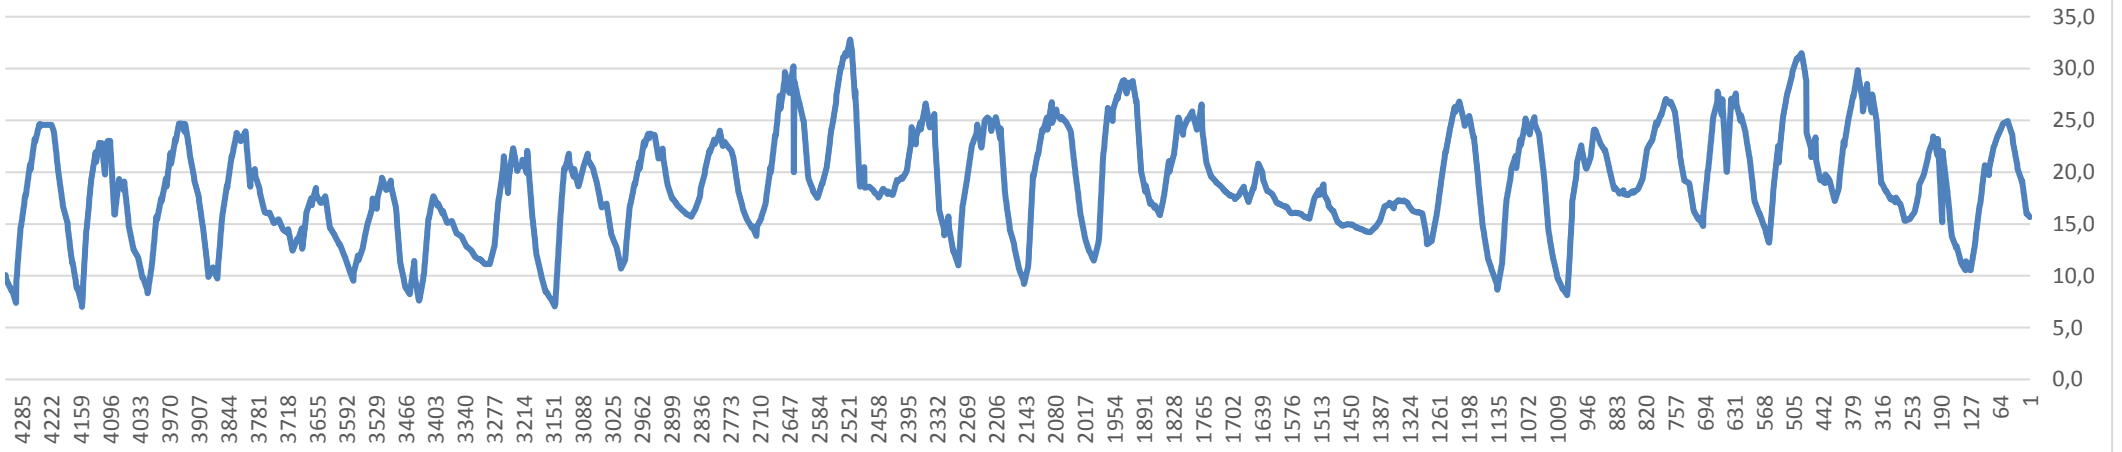

Höchst- Tiefst Temperatur

Temperatur Kenntage

Januar 2020

10-Min Temperaturwerte

Februar 2020

10-Min Temperaturwerte

März 2020

10-Min Temperaturwerte

April 2020

10-Min Temperaturwerte

Mai 2020

10-min Temperaturwerte

Juni 2020

10-min Temperaturwerte

Juli 2020

August 2020

September 2020

Oktober 2020

November 2020

Dezember 2020