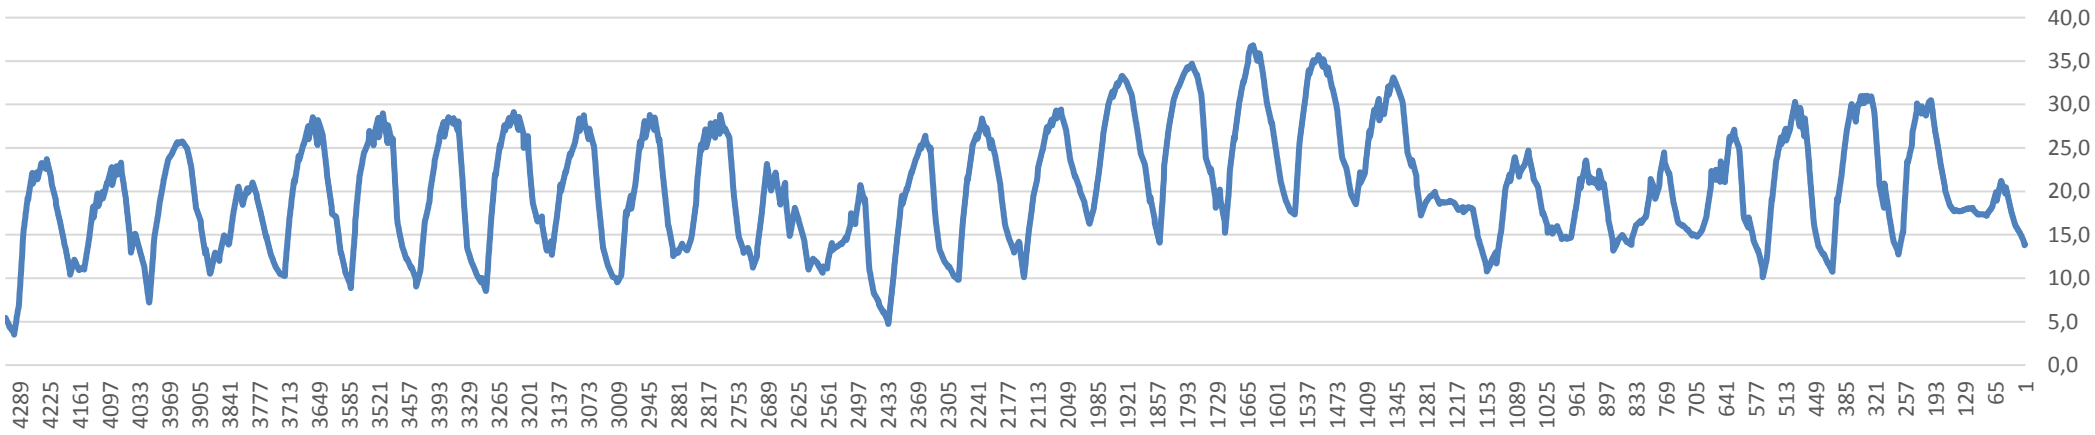

Stand: 17.10.2021

Höchst- Tiefst- Mitteltemperatur

Temperatur Kenntage

Januar 2021

10-Min Temperaturwerte

Februar 2021

10-Min Temperaturwerte

März 2021

März 2021

April 2021

10-Min Temperaturwerte

Mai 2021

10-Min Temperaturwerte

Juni 2021

10-Min Temperaturwerte

Juli 2021

August 2021

September 2021

Oktober 2021

51° 53'35" Nord

031970

14°30'26" Ost

69 m über NN

_09.05.2019

Drewitz Dorf

2001 - 2020

	TT	RR	TT alt RR	
Jan	-0,1	55,0		
Feb	1,0	38,7		
Mrz	4,4	42,1		
Apr	9,8	30,7		
Mai	14,4	55,6		
Jun	18,0	65,0		
Jul	19,8	82,7		
Aug	19,3	64,3		
Sep	14,6	55,2		
Okt	9,3	48,2		
Nov	5,0	52,8		
	9,8	639,0	0,0	0,0