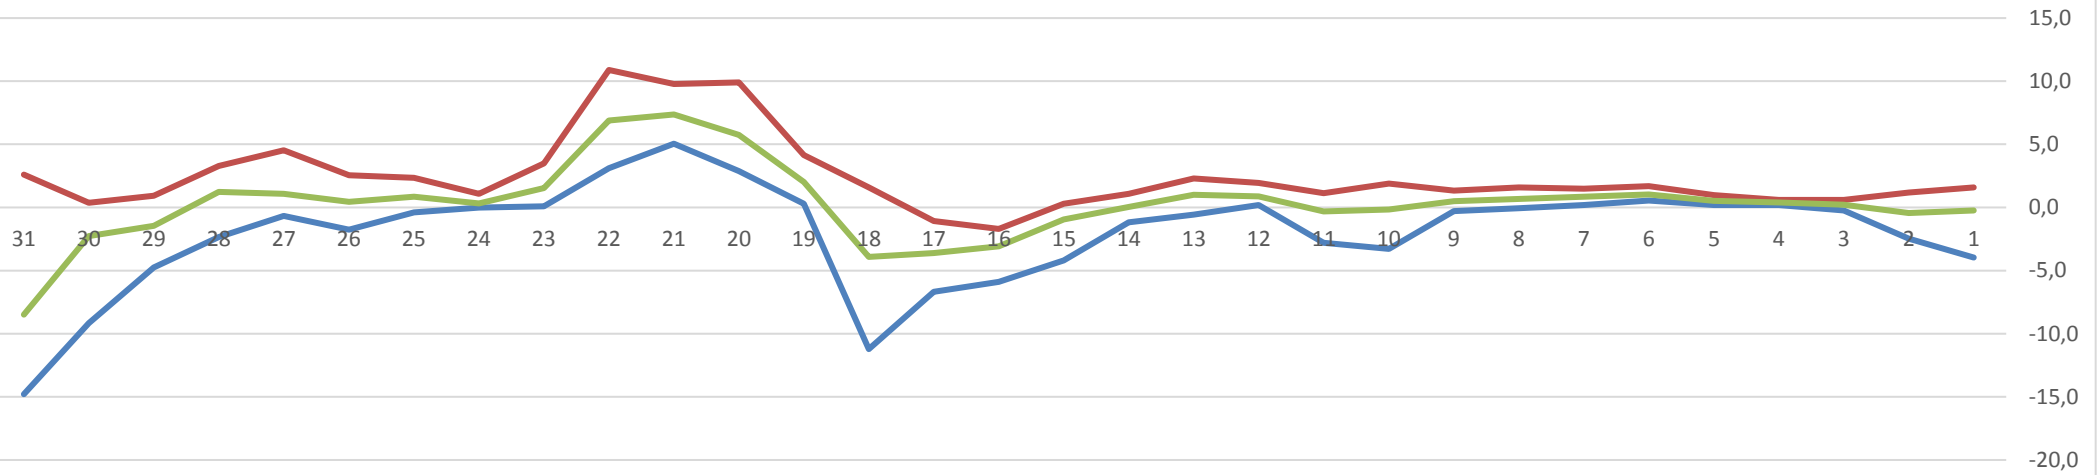

Station Drewitz

ID-Nr: 031970A

Korrdinaten LAN 51° 53'35" N

LON 14° 30'26" E

Landhöhe: 69 m

Landkreis: Spree-Neike Kreis

TEMPERATUR

2021	Temperatur 2m						Luftfeuchtigkeit 2 m			Anzahl der Kenntage					
	TN	Tag	TX	Tag	TM	Abw	LFn	LFx	LFm	Frosttage >0°C	Tropentage <20°C	Eistage >0°C	Warmtage <20°C	Sommertage <25°C	Hitzetag <30°C
Jan	-14,8	31	10,9	22	0,29	0,3	59	100	94,7	20	20	0	0	0	0
Feb	-19,5	15	20,2	25	-0,49	-1,5	41	100	86,6	21	0	9	0	0	0
Mrz	-8,8	10	23,6	31	4,29	-0,1	27	99	78,4	15	0	0	2	0	0
Apr	-6,4	4	21,0	11	6,19	-3,6	31	98	73,1	12	0	0	1	0	0
Mai	1,0	8	29,5	10	11,71	-2,7	37	99	75,2	0	0	0	6	3	0
Jun	3,5	1	36,8	19	20,25	2,3	31	96	60,4	0	0	0	28	20	8
Jul	9,0	30	30,7	16	20,22	0,4	38	98	70,1	0	0	0	28	21	4
Aug	6,1	25	30,3	13	17,10	-2,2	38	100	75,1	0	0	0	20	8	1
Sep	2,3	30	27,8	10	15,28	0,7	41	98	81,5	0	0	0	16	5	0
Okt	-4,0	11	23,0	3	9,78	0,5	44	100	81,5	4	0	0	0	0	0
Nov	0,0	x	0,0	x	0,00	####	0	0	#DIV/0!	0	0	0	0	0	0
Dez	0,0	x	0,0	x	0,00	####	0	0	#DIV/0!	0	0	0	0	0	0
										72	20	9	101	57	13

Stand: 17.10.2021

Höchst- Tiefst- Mitteltemperatur

Temperatur Kenntage

Januar 2021

10-Min Temperaturwerte

Februar 2021

10-Min Temperaturwerte

März 2021

März 2021

April 2021

10-Min Temperaturwerte

Mai 2021

10-Min Temperaturwerte

Juni 2021

10-Min Temperaturwerte

Juli 2021

Drewitz Dorf

2001 - 2020

	TT	RR	TT alt RR	
Jan	-0,1	55,0		
Feb	1,0	38,7		
Mrz	4,4	42,1		
Apr	9,8	30,7		
Mai	14,4	55,6		
Jun	18,0	65,0		
Jul	19,8	82,7		
Aug	19,3	64,3		
Sep	14,6	55,2		
Okt	9,3	48,2		
Nov	5,0	52,8		
	9,8	639,0	0,0	0,0