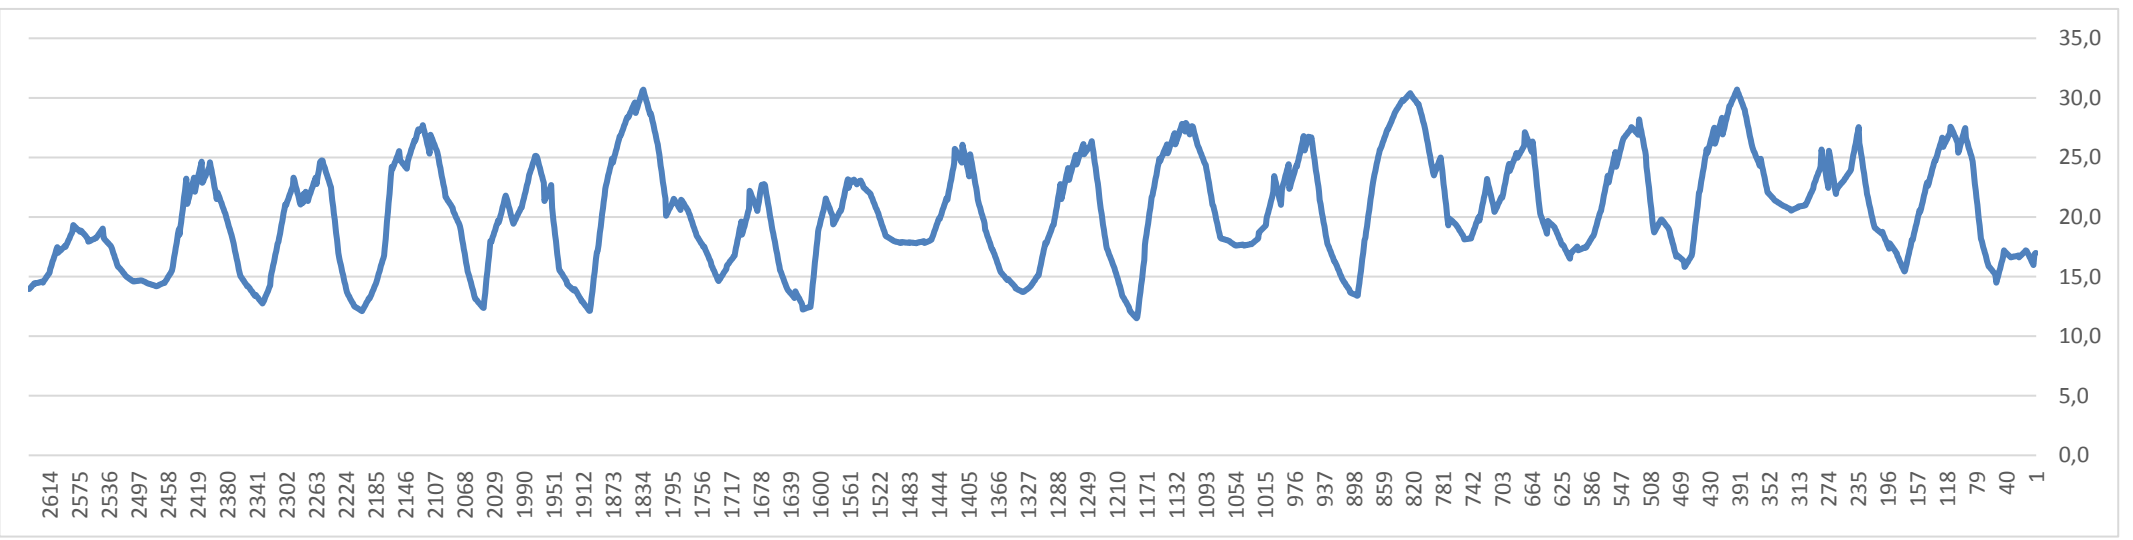

Stand: 17.10.2021

Höchst- Tiefst- Mitteltemperatur

Temperatur Kenntage

Januar 2021

10-Min Temperaturwerte

Februar 2021

10-Min Temperaturwerte

März 2021

März 2021

April 2021

10-Min Temperaturwerte

Mai 2021

10-Min Temperaturwerte

Juni 2021

10-Min Temperaturwerte

Juli 2021

August 2021

September 2021

Oktober 2021

51° 53'35" Nord

031970

14°30'26" Ost

69 m über NN

_09.05.2019

Drewitz Dorf

2001 - 2020

	TT	RR	TT alt RR	
Jan	-0,1	55,0		
Feb	1,0	38,7		
Mrz	4,4	42,1		
Apr	9,8	30,7		
Mai	14,4	55,6		
Jun	18,0	65,0		
Jul	19,8	82,7		
Aug	19,3	64,3		
Sep	14,6	55,2		
Okt	9,3	48,2		
Nov	5,0	52,8		
	9,8	639,0	0,0	0,0