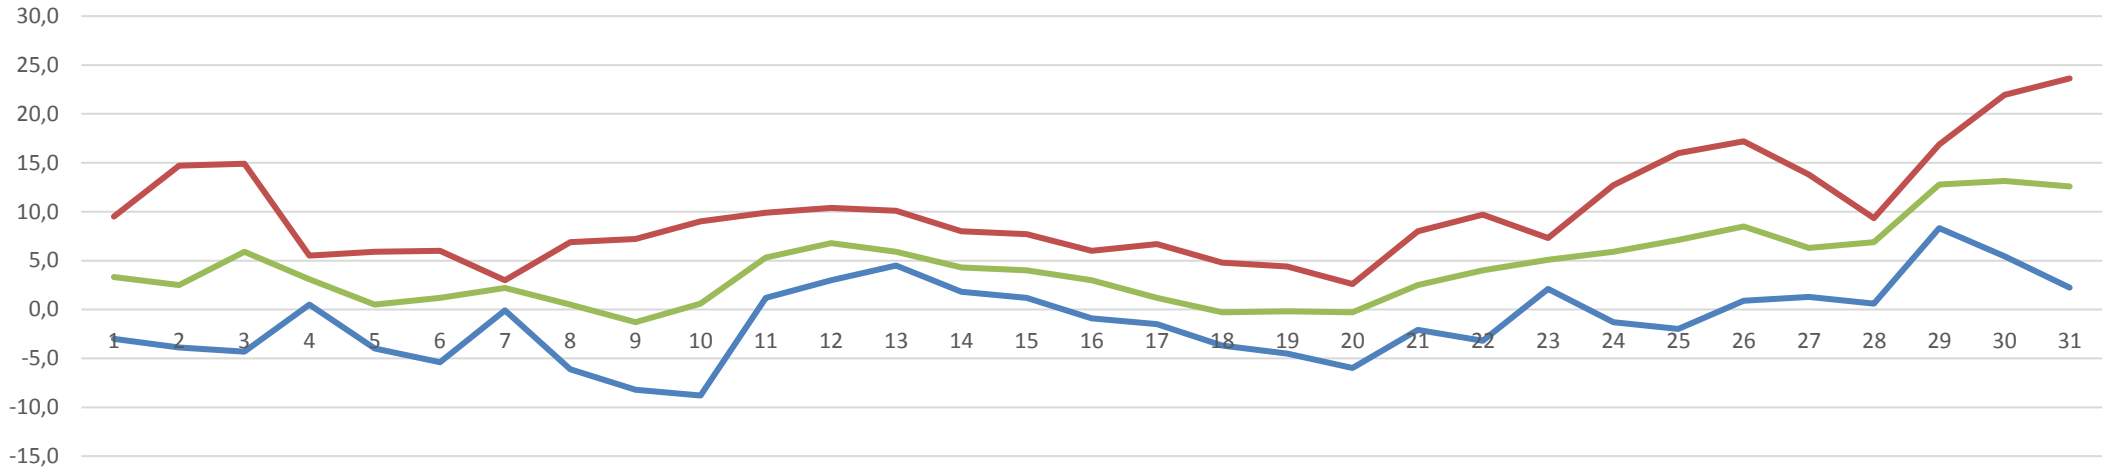

Station Drewitz

ID-Nr: 031970A

Korrdinaten LAN 51° 53'35" N

LON 14° 30'26" E

Landhöhe: 69 m

Landkreis: Spree-Neike Kreis

TEMPERATUR

2021	Temperatur 2m						Luftfeuchtigkeit 2 m			Anzahl der Kenntage					
	TN	Tag	TX	Tag	TM	Abw	LFn	LFx	LFm	Frosttage >0°C	Tropentage <20°C	Eistage >0°C	Warmtage <20°C	Sommertage <25°C	Hitzetag <30°C
Jan	-14,8	31	10,9	22	0,29	0,3	59	100	94,7	20	20	0	0	0	0
Feb	-19,5	15	20,2	25	-0,49	-1,5	41	100	86,6	21	0	9	0	0	0
Mrz	-8,8	10	23,6	31	4,29	-0,1	27	99	78,4	15	0	0	2	0	0
Apr	-6,4	4	21,0	11	6,19	-3,6	31	98	73,1	12	0	0	1	0	0
Mai	1,0	8	29,5	10	11,71	-2,7	37	99	75,2	0	0	0	6	3	0
Jun	3,5	1	36,8	19	20,25	2,3	31	96	60,4	0	0	0	28	20	8
Jul	9,0	30	30,7	16	20,22	0,4	38	98	70,1	0	0	0	28	21	4
Aug	6,1	25	30,3	13	17,10	-2,2	38	100	75,1	0	0	0	20	8	1
Sep	2,3	30	27,8	10	15,28	0,7	41	98	81,5	0	0	0	16	5	0
Okt	-4,0	11	23,0	3	9,78	0,5	44	100	81,5	4	0	0	0	0	0
Nov	0,0	x	0,0	x	0,00	####	0	0	#DIV/0!	0	0	0	0	0	0
Dez	0,0	x	0,0	x	0,00	####	0	0	#DIV/0!	0	0	0	0	0	0
										72	20	9	101	57	13

Stand: 17.10.2021

Höchst- Tiefst- Mitteltemperatur

Temperatur Kenntage

Januar 2021

10-Min Temperaturwerte

Februar 2021

10-Min Temperaturwerte

März 2021

März 2021

April 2021

10-Min Temperaturwerte

Mai 2021

10-Min Temperaturwerte

Juni 2021

10-Min Temperaturwerte

Juli 2021

Drewitz Dorf

2001 - 2020

	TT	RR	TT alt RR	
Jan	-0,1	55,0		
Feb	1,0	38,7		
Mrz	4,4	42,1		
Apr	9,8	30,7		
Mai	14,4	55,6		
Jun	18,0	65,0		
Jul	19,8	82,7		
Aug	19,3	64,3		
Sep	14,6	55,2		
Okt	9,3	48,2		
Nov	5,0	52,8		
	9,8	639,0	0,0	0,0