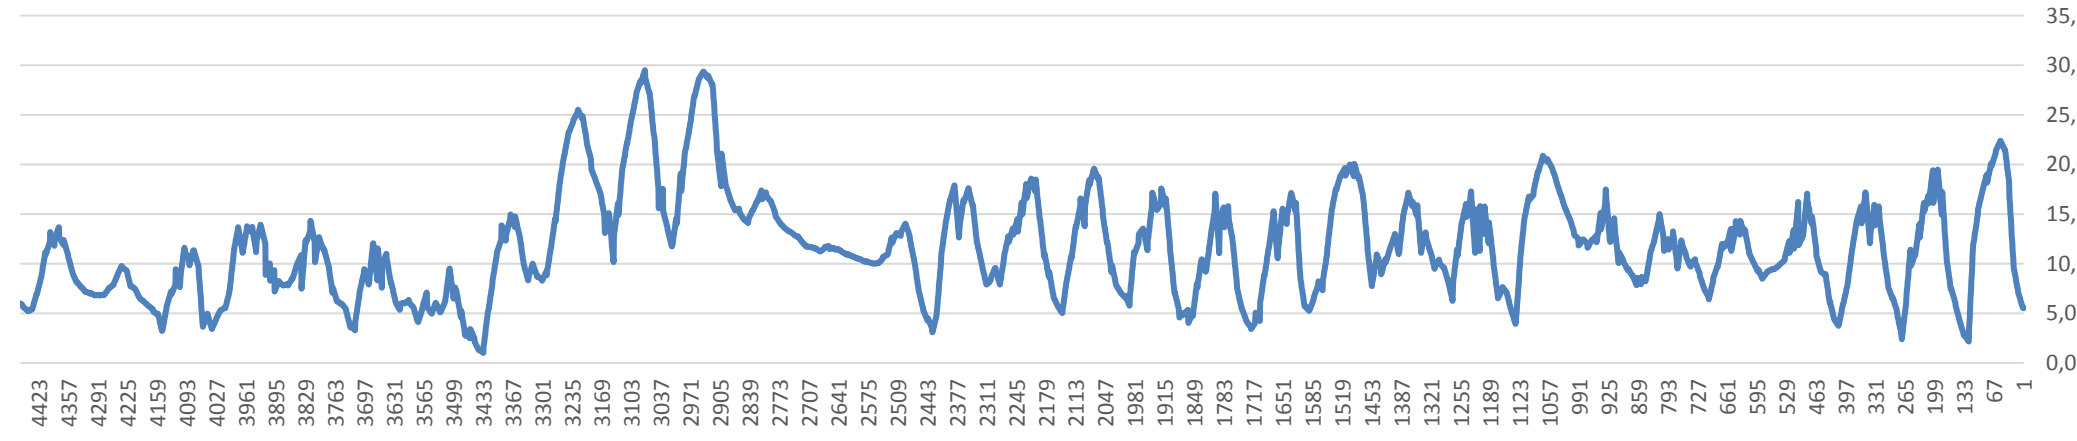

Stand: 17.10.2021

Höchst- Tiefst- Mitteltemperatur

Temperatur Kenntage

Januar 2021

10-Min Temperaturwerte

Februar 2021

10-Min Temperaturwerte

März 2021

März 2021

April 2021

10-Min Temperaturwerte

Mai 2021

10-Min Temperaturwerte

Juni 2021

10-Min Temperaturwerte

Juli 2021

August 2021

September 2021

Oktober 2021

51° 53'35" Nord

031970

14°30'26" Ost

69 m über NN

_09.05.2019

Drewitz Dorf

2001 - 2020

	TT	RR	TT alt RR	
Jan	-0,1	55,0		
Feb	1,0	38,7		
Mrz	4,4	42,1		
Apr	9,8	30,7		
Mai	14,4	55,6		
Jun	18,0	65,0		
Jul	19,8	82,7		
Aug	19,3	64,3		
Sep	14,6	55,2		
Okt	9,3	48,2		
Nov	5,0	52,8		
	9,8	639,0	0,0	0,0