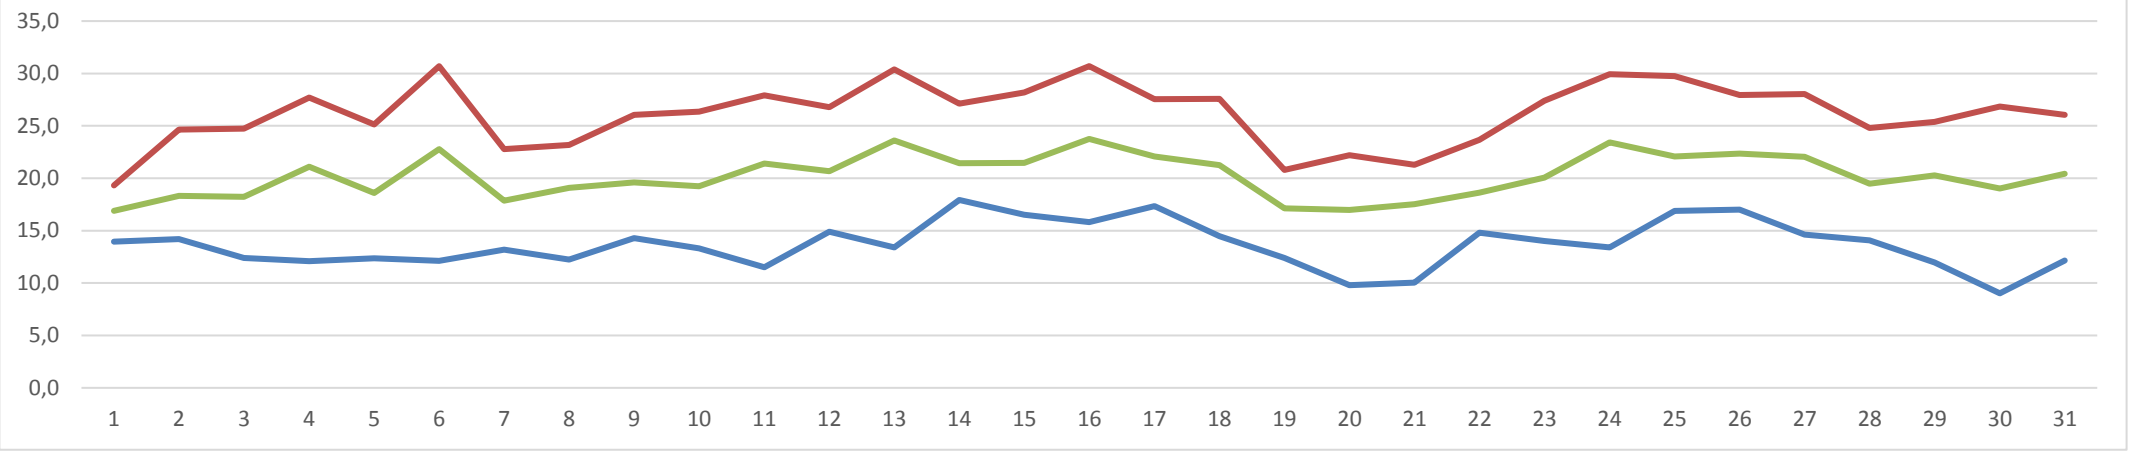

Stand: 17.10.2021

Höchst- Tiefst- Mitteltemperatur

Temperatur Kenntage

Januar 2021

10-Min Temperaturwerte

Februar 2021

10-Min Temperaturwerte

März 2021

März 2021

April 2021

10-Min Temperaturwerte

Mai 2021

10-Min Temperaturwerte

Juni 2021

10-Min Temperaturwerte

Juli 2021

Drewitz Dorf

2001 - 2020

	TT	RR	TT alt RR	
Jan	-0,1	55,0		
Feb	1,0	38,7		
Mrz	4,4	42,1		
Apr	9,8	30,7		
Mai	14,4	55,6		
Jun	18,0	65,0		
Jul	19,8	82,7		
Aug	19,3	64,3		
Sep	14,6	55,2		
Okt	9,3	48,2		
Nov	5,0	52,8		
	9,8	639,0	0,0	0,0