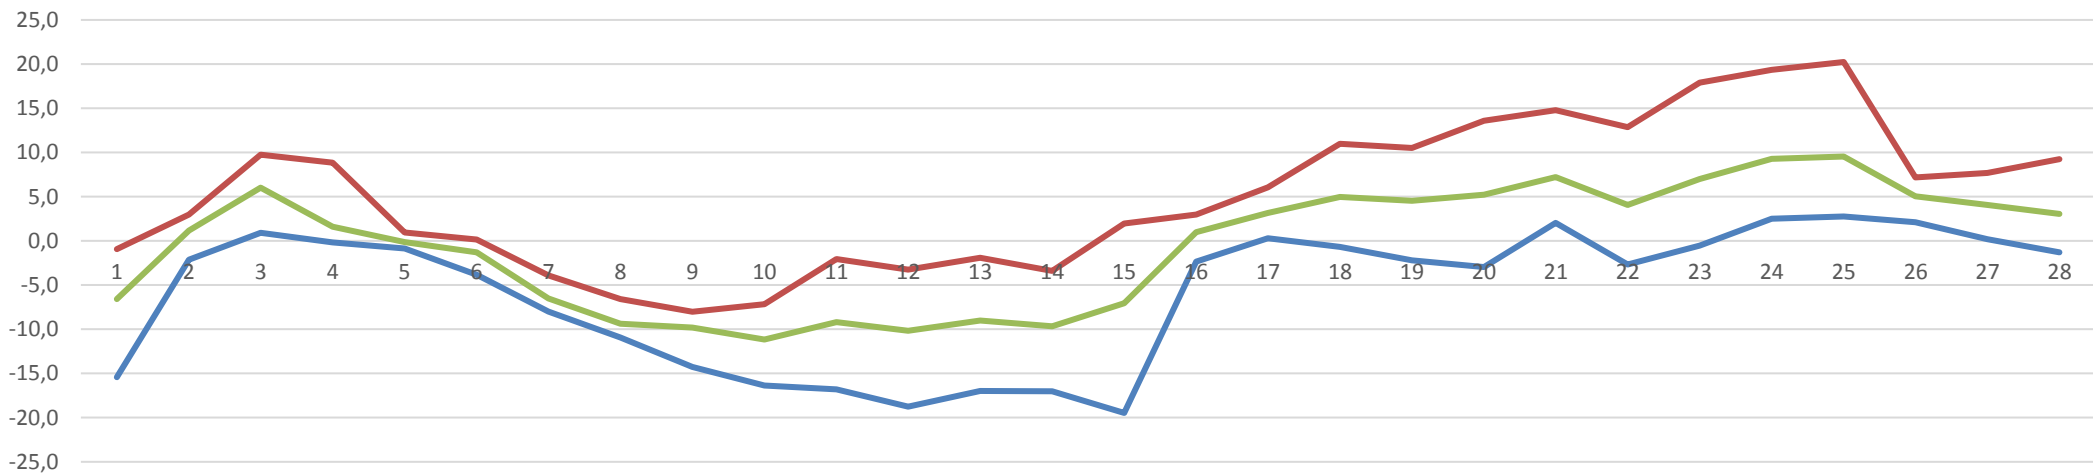

Station Drewitz

ID-Nr: 031970A

Korrdinaten LAN 51° 53'35" N

LON 14° 30'26" E

Landhöhe: 69 m

Landkreis: Spree-Neike Kreis

TEMPERATUR

2021	Temperatur 2m						Luftfeuchtigkeit 2 m			Anzahl der Kenntage					
	TN	Tag	TX	Tag	TM	Abw	LFn	LFx	LFm	Frosttage >0°C	Tropentage <20°C	Eistage >0°C	Warmtage <20°C	Sommertage <25°C	Hitzetag <30°C
Jan	-14,8	31	10,9	22	0,29	0,3	59	100	94,7	20	20	0	0	0	0
Feb	-19,5	15	20,2	25	-0,49	-1,5	41	100	86,6	21	0	9	0	0	0
Mrz	-8,8	10	23,6	31	4,29	-0,1	27	99	78,4	15	0	0	2	0	0
Apr	-6,4	4	21,0	11	6,19	-3,6	31	98	73,1	12	0	0	1	0	0
Mai	1,0	8	29,5	10	11,71	-2,7	37	99	75,2	0	0	0	6	3	0
Jun	3,5	1	36,8	19	20,25	2,3	31	96	60,4	0	0	0	28	20	8
Jul	9,0	30	30,7	16	20,22	0,4	38	98	70,1	0	0	0	28	21	4
Aug	6,1	25	30,3	13	17,10	-2,2	38	100	75,1	0	0	0	20	8	1
Sep	2,3	30	27,8	10	15,28	0,7	41	98	81,5	0	0	0	16	5	0
Okt	-4,0	11	23,0	3	9,78	0,5	44	100	81,5	4	0	0	0	0	0
Nov	0,0	x	0,0	x	0,00	####	0	0	#DIV/0!	0	0	0	0	0	0
Dez	0,0	x	0,0	x	0,00	####	0	0	#DIV/0!	0	0	0	0	0	0
										72	20	9	101	57	13

Stand: 17.10.2021

Höchst- Tiefst- Mitteltemperatur

Temperatur Kenntage

Januar 2021

10-Min Temperaturwerte

Februar 2021

10-Min Temperaturwerte

März 2021

März 2021

April 2021

10-Min Temperaturwerte

Mai 2021

10-Min Temperaturwerte

Juni 2021

10-Min Temperaturwerte

Juli 2021

Drewitz Dorf

2001 - 2020

	TT	RR	TT alt RR	
Jan	-0,1	55,0		
Feb	1,0	38,7		
Mrz	4,4	42,1		
Apr	9,8	30,7		
Mai	14,4	55,6		
Jun	18,0	65,0		
Jul	19,8	82,7		
Aug	19,3	64,3		
Sep	14,6	55,2		
Okt	9,3	48,2		
Nov	5,0	52,8		
	9,8	639,0	0,0	0,0