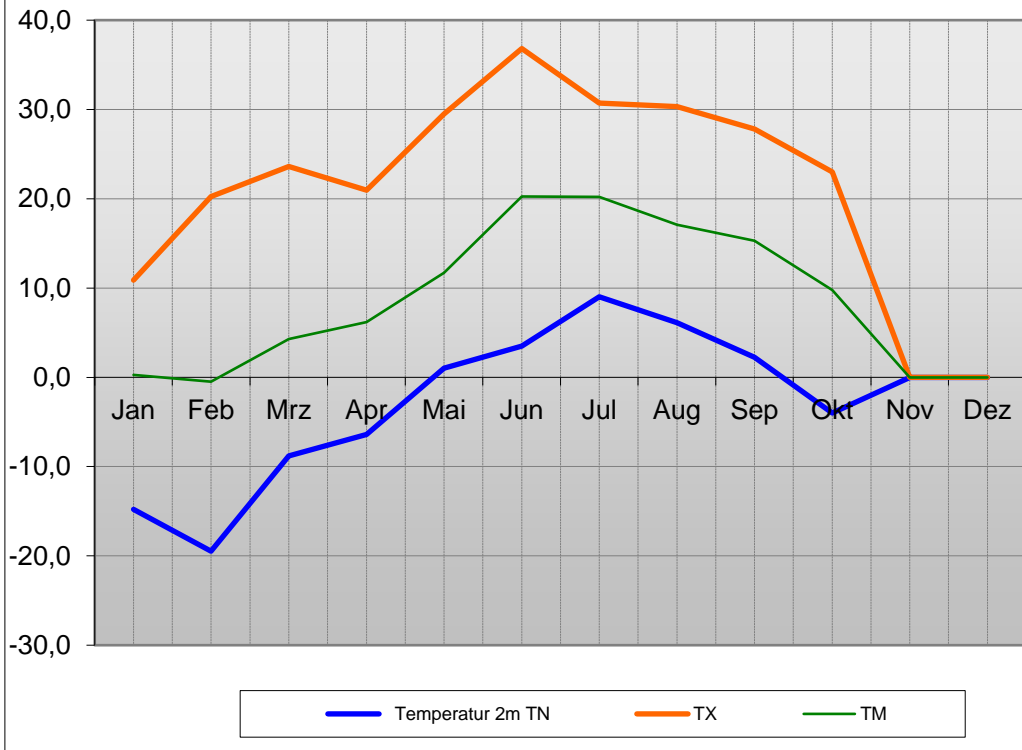

Station Drewitz

ID-Nr: 031970A

Korrdinaten LAN 51° 53'35" N

LON 14° 30'26" E

Landhöhe: 69 m

Landkreis: Spree-Neike Kreis

TEMPERATUR

2021	Temperatur 2m						Luftfeuchtigkeit 2 m			Anzahl der Kenntage					
	TN	Tag	TX	Tag	TM	Abw	LFn	LFx	LFm	Frosttage >0°C	Tropentage <20°C	Eistage >0°C	Warmtage <20°C	Sommertage <25°C	Hitzetag <30°C
Jan	-14,8	31	10,9	22	0,29	0,3	59	100	94,7	20	20	0	0	0	0
Feb	-19,5	15	20,2	25	-0,49	-1,5	41	100	86,6	21	0	9	0	0	0
Mrz	-8,8	10	23,6	31	4,29	-0,1	27	99	78,4	15	0	0	2	0	0
Apr	-6,4	4	21,0	11	6,19	-3,6	31	98	73,1	12	0	0	1	0	0
Mai	1,0	8	29,5	10	11,71	-2,7	37	99	75,2	0	0	0	6	3	0
Jun	3,5	1	36,8	19	20,25	2,3	31	96	60,4	0	0	0	28	20	8
Jul	9,0	30	30,7	16	20,22	0,4	38	98	70,1	0	0	0	28	21	4
Aug	6,1	25	30,3	13	17,10	-2,2	38	100	75,1	0	0	0	20	8	1
Sep	2,3	30	27,8	10	15,28	0,7	41	98	81,5	0	0	0	16	5	0
Okt	-4,0	11	23,0	3	9,78	0,5	44	100	81,5	4	0	0	0	0	0
Nov	0,0	x	0,0	x	0,00	####	0	0	#DIV/0!	0	0	0	0	0	0
Dez	0,0	x	0,0	x	0,00	####	0	0	#DIV/0!	0	0	0	0	0	0
										72	20	9	101	57	13

Stand: 17.10.2021

Höchst- Tiefst- Mitteltemperatur

Temperatur Kenntage

Januar 2021

10-Min Temperaturwerte

Februar 2021

10-Min Temperaturwerte

März 2021

Drewitz Dorf

2001 - 2020

	TT	RR	TT alt RR	
Jan	-0,1	55,0		
Feb	1,0	38,7		
Mrz	4,4	42,1		
Apr	9,8	30,7		
Mai	14,4	55,6		
Jun	18,0	65,0		
Jul	19,8	82,7		
Aug	19,3	64,3		
Sep	14,6	55,2		
Okt	9,3	48,2		
Nov	5,0	52,8		
	9,8	639,0	0,0	0,0