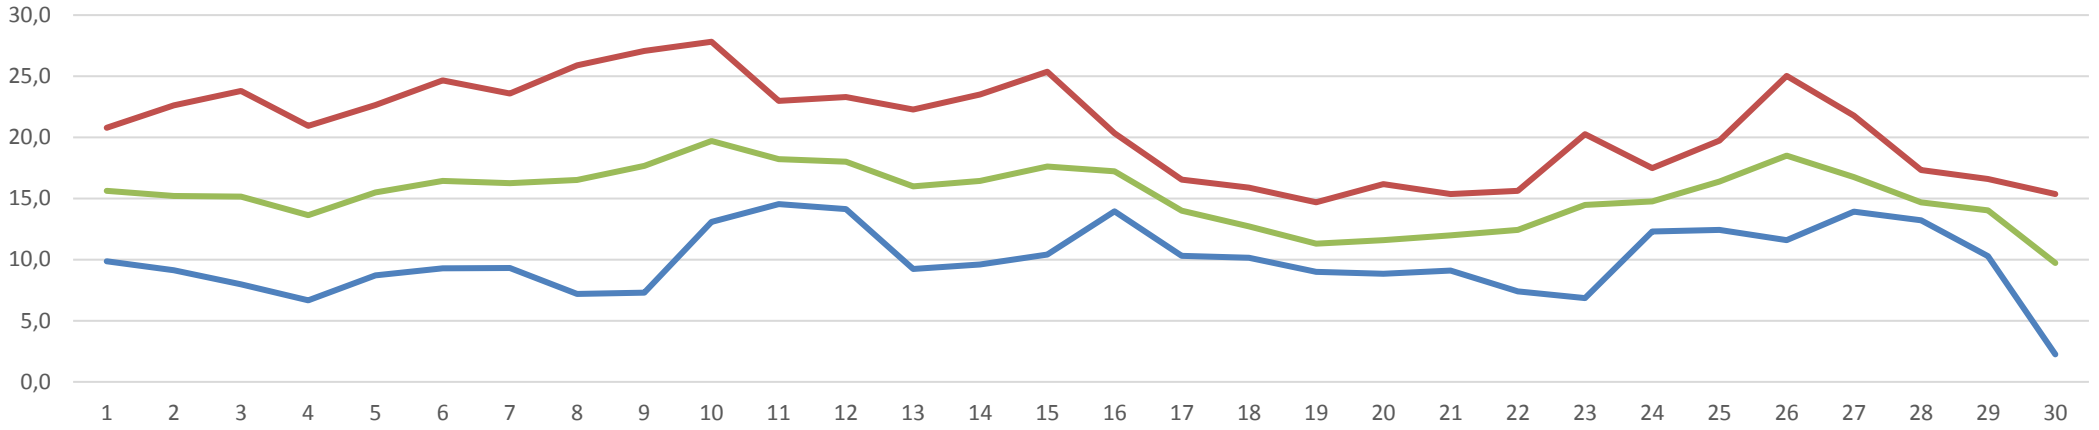

September 2021