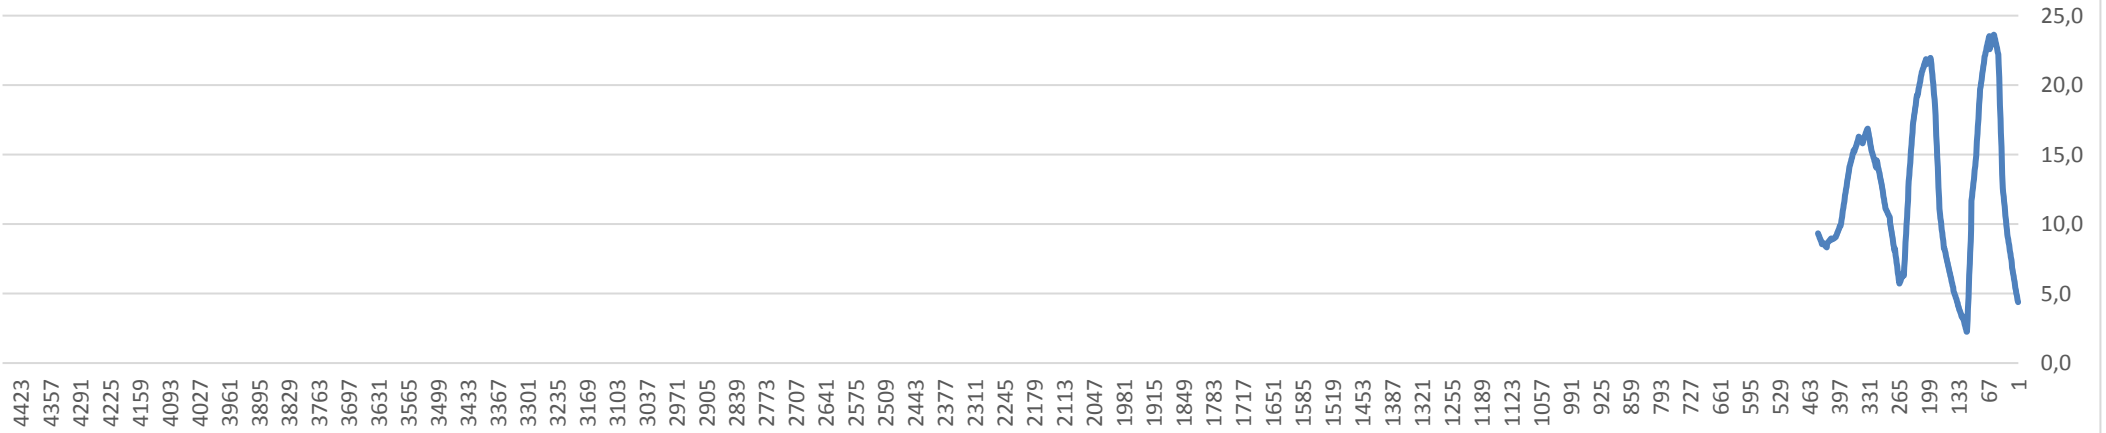

Station Drewitz

ID-Nr: 031970A

Korrdinaten LAN 51° 53'35" N

LON 14° 30'26" E

Landhöhe: 69 m

Landkreis: Spree-Neike Kreis

TEMPERATUR

2021	Temperatur 2m						Luftfeuchtigkeit 2 m			Anzahl der Kenntage					
	TN	Tag	TX	Tag	TM	Abw	LFn	LFx	LFm	Frosttage >0°C	Tropentage <20°C	Eistage >0°C	Warmtage <20°C	Sommertage <25°C	Hitzetag <30°C
Jan	-14,8	31	10,9	22	0,29	0,3	59	100	94,7	20	20	0	0	0	0
Feb	-19,5	15	20,2	25	-0,49	-1,5	41	100	86,6	21	0	9	0	0	0
Mrz	-8,8	10	23,6	31	4,29	-0,1	27	99	78,4	15	0	0	2	0	0
Apr	-6,4	4	21,0	11	6,19	-3,6	31	98	73,1	12	0	0	1	0	0
Mai	1,0	8	29,5	10	11,71	-2,7	37	99	75,2	0	0	0	6	3	0
Jun	3,5	1	36,8	19	20,25	2,3	31	96	60,4	0	0	0	28	20	8
Jul	9,0	30	30,7	16	20,22	0,4	38	98	70,1	0	0	0	28	21	4
Aug	6,1	25	30,3	13	17,10	-2,2	38	100	75,1	0	0	0	20	8	1
Sep	2,3	30	27,8	10	15,28	0,7	41	98	81,5	0	0	0	16	5	0
Okt	-4,0	11	23,0	3	9,78	0,5	44	100	81,5	4	0	0	0	0	0
Nov	0,0	x	0,0	x	0,00	####	0	0	#DIV/0!	0	0	0	0	0	0
Dez	0,0	x	0,0	x	0,00	####	0	0	#DIV/0!	0	0	0	0	0	0
										72	20	9	101	57	13

Stand: 17.10.2021

Höchst- Tiefst- Mitteltemperatur

Temperatur Kenntage

Januar 2021

10-Min Temperaturwerte

Februar 2021

10-Min Temperaturwerte

März 2021

März 2021

April 2021

10-Min Temperaturwerte

Mai 2021

10-Min Temperaturwerte

Juni 2021

10-Min Temperaturwerte

Juli 2021

Drewitz Dorf

2001 - 2020

	TT	RR	TT alt RR	
Jan	-0,1	55,0		
Feb	1,0	38,7		
Mrz	4,4	42,1		
Apr	9,8	30,7		
Mai	14,4	55,6		
Jun	18,0	65,0		
Jul	19,8	82,7		
Aug	19,3	64,3		
Sep	14,6	55,2		
Okt	9,3	48,2		
Nov	5,0	52,8		
	9,8	639,0	0,0	0,0