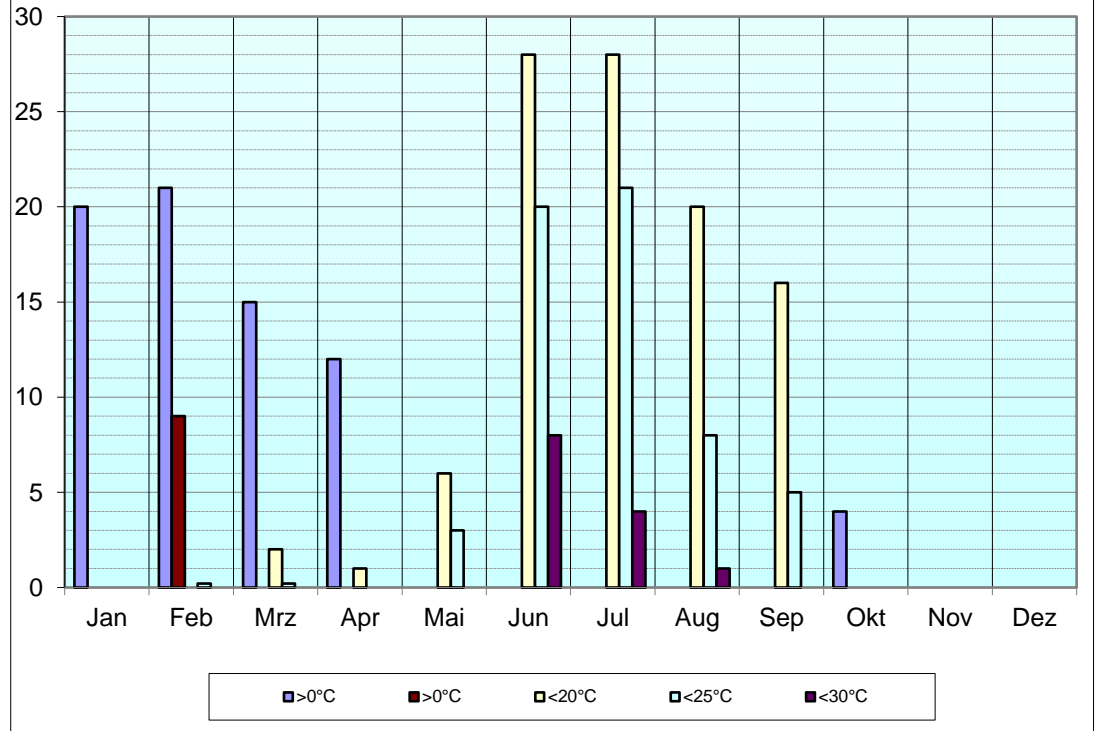

Station Drewitz

ID-Nr: 031970A

Korrdinaten LAN 51° 53'35" N

LON 14° 30'26" E

Landhöhe: 69 m

Landkreis: Spree-Neike Kreis

TEMPERATUR

2021	Temperatur 2m						Luftfeuchtigkeit 2 m			Anzahl der Kenntage					
	TN	Tag	TX	Tag	TM	Abw	LFn	LFx	LFm	Frosttage >0°C	Tropentage <20°C	Eistage >0°C	Warmtage <20°C	Sommertage <25°C	Hitzetag <30°C
Jan	-14,8	31	10,9	22	0,29	0,3	59	100	94,7	20	20	0	0	0	0
Feb	-19,5	15	20,2	25	-0,49	-1,5	41	100	86,6	21	0	9	0	0	0
Mrz	-8,8	10	23,6	31	4,29	-0,1	27	99	78,4	15	0	0	2	0	0
Apr	-6,4	4	21,0	11	6,19	-3,6	31	98	73,1	12	0	0	1	0	0
Mai	1,0	8	29,5	10	11,71	-2,7	37	99	75,2	0	0	0	6	3	0
Jun	3,5	1	36,8	19	20,25	2,3	31	96	60,4	0	0	0	28	20	8
Jul	9,0	30	30,7	16	20,22	0,4	38	98	70,1	0	0	0	28	21	4
Aug	6,1	25	30,3	13	17,10	-2,2	38	100	75,1	0	0	0	20	8	1
Sep	2,3	30	27,8	10	15,28	0,7	41	98	81,5	0	0	0	16	5	0
Okt	-4,0	11	23,0	3	9,78	0,5	44	100	81,5	4	0	0	0	0	0
Nov	0,0	x	0,0	x	0,00	####	0	0	#DIV/0!	0	0	0	0	0	0
Dez	0,0	x	0,0	x	0,00	####	0	0	#DIV/0!	0	0	0	0	0	0
										72	20	9	101	57	13

Stand: 17.10.2021

Höchst- Tiefst- Mitteltemperatur

Temperatur Kenntage

Januar 2021

10-Min Temperaturwerte

Februar 2021

10-Min Temperaturwerte

März 2021

Drewitz Dorf

2001 - 2020

	TT	RR	TT alt RR	
Jan	-0,1	55,0		
Feb	1,0	38,7		
Mrz	4,4	42,1		
Apr	9,8	30,7		
Mai	14,4	55,6		
Jun	18,0	65,0		
Jul	19,8	82,7		
Aug	19,3	64,3		
Sep	14,6	55,2		
Okt	9,3	48,2		
Nov	5,0	52,8		
	9,8	639,0	0,0	0,0