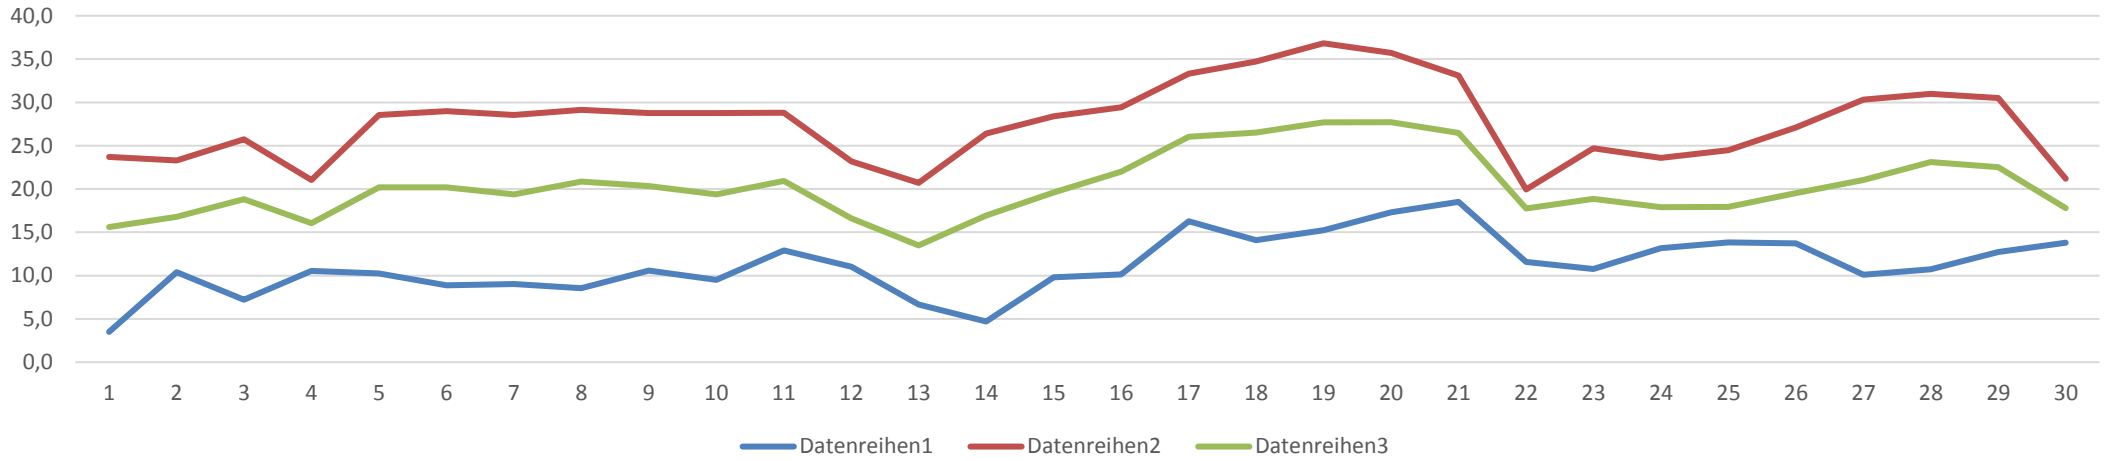

März 2021

April 2021

10-Min Temperaturwerte

Mai 2021

10-Min Temperaturwerte

Juni 2021

10-Min Temperaturwerte

Juli 2021

Drewitz Dorf

2001 - 2020

	TT	RR	TT alt RR	
Jan	-0,1	55,0		
Feb	1,0	38,7		
Mrz	4,4	42,1		
Apr	9,8	30,7		
Mai	14,4	55,6		
Jun	18,0	65,0		
Jul	19,8	82,7		
Aug	19,3	64,3		
Sep	14,6	55,2		
Okt	9,3	48,2		
Nov	5,0	52,8		
	9,8	639,0	0,0	0,0