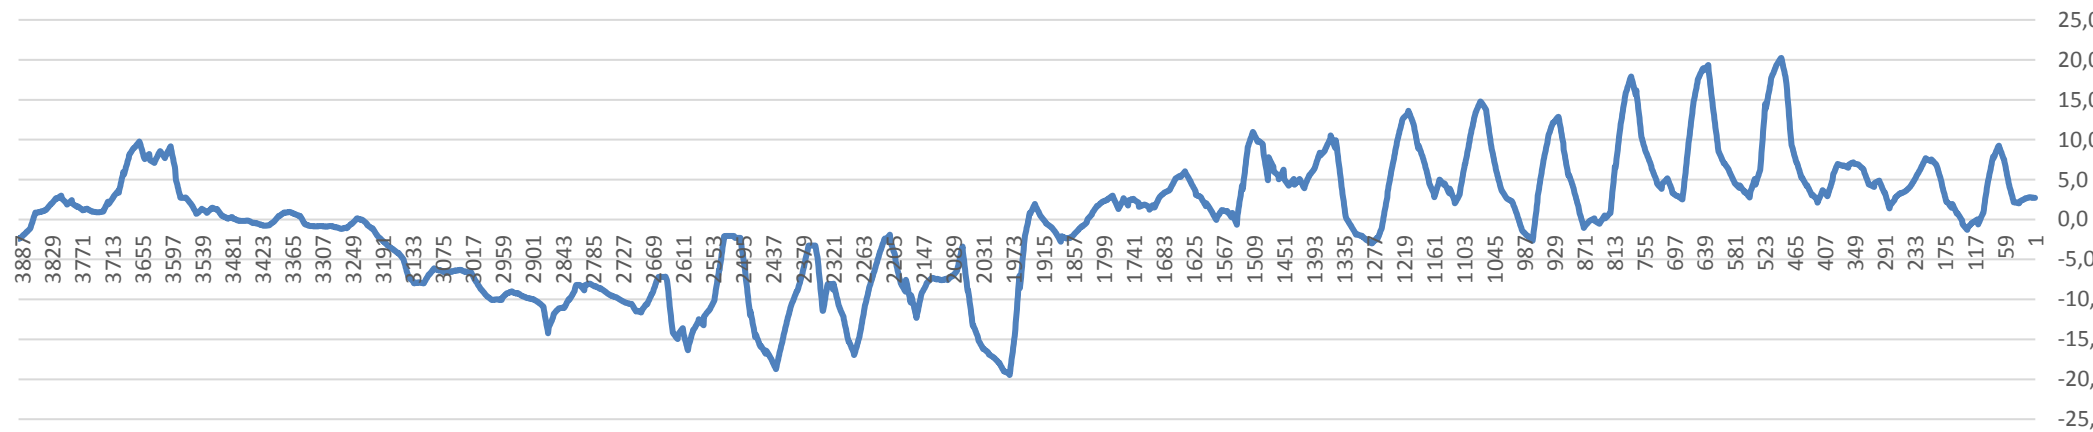

Station Drewitz

ID-Nr: 031970A

Korrdinaten LAN 51° 53'35" N

LON 14° 30'26" E

Landhöhe: 69 m

Landkreis: Spree-Neike Kreis

TEMPERATUR

2021	Temperatur 2m						Luftfeuchtigkeit 2 m			Anzahl der Kenntage					
	TN	Tag	TX	Tag	TM	Abw	LFn	LFx	LFm	Frosttage >0°C	Tropentage <20°C	Eistage >0°C	Warmtage <20°C	Sommertage <25°C	Hitzetag <30°C
Jan	-14,8	31	10,9	22	0,29	0,3	59	100	94,7	20	20	0	0	0	0
Feb	-19,5	15	20,2	25	-0,49	-1,5	41	100	86,6	21	0	9	0	0	0
Mrz	-8,8	10	23,6	31	4,29	-0,1	27	99	78,4	15	0	0	2	0	0
Apr	-6,4	4	21,0	11	6,19	-3,6	31	98	73,1	12	0	0	1	0	0
Mai	1,0	8	29,5	10	11,71	-2,7	37	99	75,2	0	0	0	6	3	0
Jun	3,5	1	36,8	19	20,25	2,3	31	96	60,4	0	0	0	28	20	8
Jul	9,0	30	30,7	16	20,22	0,4	38	98	70,1	0	0	0	28	21	4
Aug	6,1	25	30,3	13	17,10	-2,2	38	100	75,1	0	0	0	20	8	1
Sep	2,3	30	27,8	10	15,28	0,7	41	98	81,5	0	0	0	16	5	0
Okt	-4,0	11	23,0	3	9,78	0,5	44	100	81,5	4	0	0	0	0	0
Nov	0,0	x	0,0	x	0,00	####	0	0	#DIV/0!	0	0	0	0	0	0
Dez	0,0	x	0,0	x	0,00	####	0	0	#DIV/0!	0	0	0	0	0	0
										72	20	9	101	57	13

Stand: 17.10.2021

Höchst- Tiefst- Mitteltemperatur

Temperatur Kenntage

Januar 2021

10-Min Temperaturwerte

Februar 2021

10-Min Temperaturwerte

März 2021

März 2021

April 2021

10-Min Temperaturwerte

Mai 2021

10-Min Temperaturwerte

Juni 2021

10-Min Temperaturwerte

Juli 2021

Drewitz Dorf

2001 - 2020

	TT	RR	TT alt RR	
Jan	-0,1	55,0		
Feb	1,0	38,7		
Mrz	4,4	42,1		
Apr	9,8	30,7		
Mai	14,4	55,6		
Jun	18,0	65,0		
Jul	19,8	82,7		
Aug	19,3	64,3		
Sep	14,6	55,2		
Okt	9,3	48,2		
Nov	5,0	52,8		
	9,8	639,0	0,0	0,0