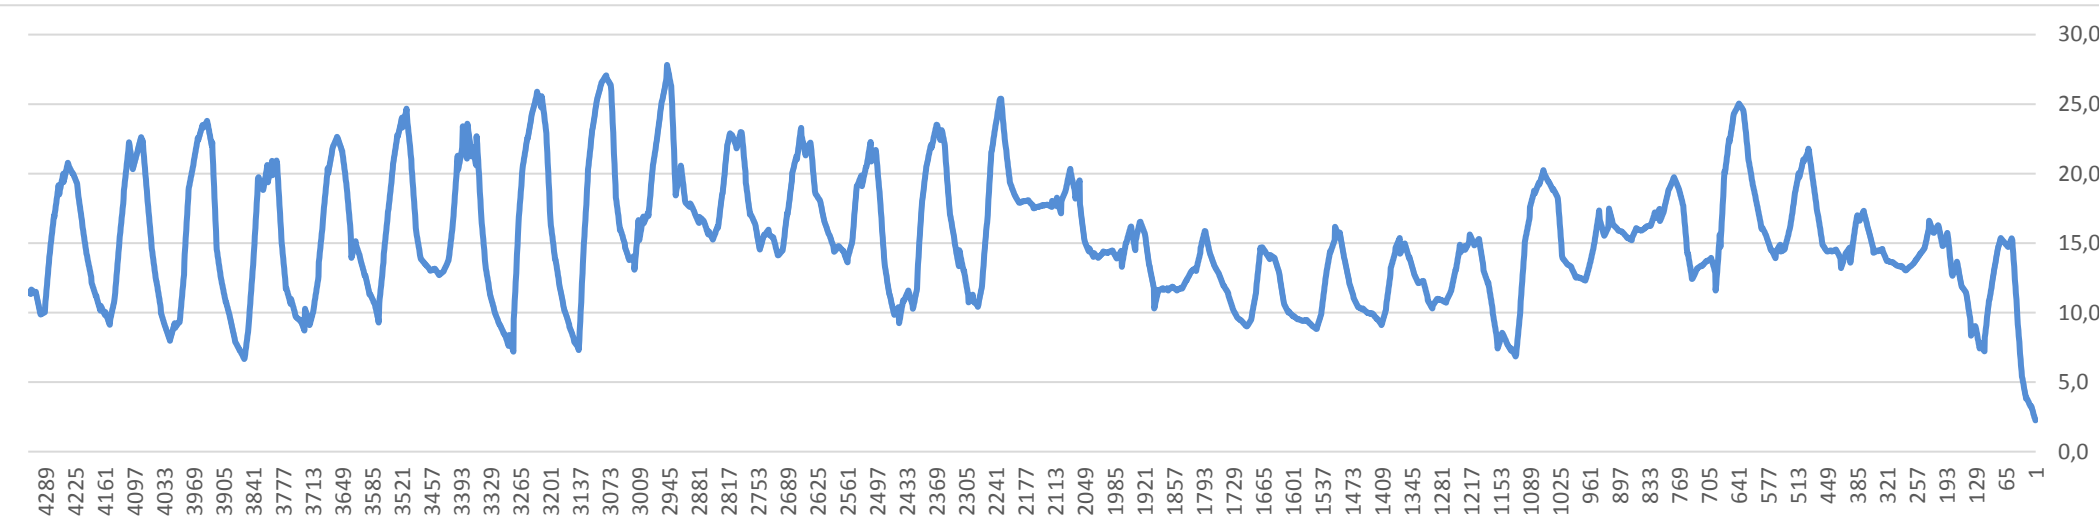

Station Drewitz

ID-Nr: 031970A

Korrdinaten LAN 51° 53'35" N

LON 14° 30'26" E

Landhöhe: 69 m

Landkreis: Spree-Neike Kreis

TEMPERATUR

2021	Temperatur 2m						Luftfeuchtigkeit 2 m			Anzahl der Kenntage					
	TN	Tag	TX	Tag	TM	Abw	LFn	LFx	LFm	Frosttage >0°C	Tropentage <20°C	Eistage >0°C	Warmtage <20°C	Sommertage <25°C	Hitzetag <30°C
Jan	-14,8	31	10,9	22	0,29	0,3	59	100	94,7	20	20	0	0	0	0
Feb	-19,5	15	20,2	25	-0,49	-1,5	41	100	86,6	21	0	9	0	0	0
Mrz	-8,8	10	23,6	31	4,29	-0,1	27	99	78,4	15	0	0	2	0	0
Apr	-6,4	4	21,0	11	6,19	-3,6	31	98	73,1	12	0	0	1	0	0
Mai	1,0	8	29,5	10	11,71	-2,7	37	99	75,2	0	0	0	6	3	0
Jun	3,5	1	36,8	19	20,25	2,3	31	96	60,4	0	0	0	28	20	8
Jul	9,0	30	30,7	16	20,22	0,4	38	98	70,1	0	0	0	28	21	4
Aug	6,1	25	30,3	13	17,10	-2,2	38	100	75,1	0	0	0	20	8	1
Sep	2,3	30	27,8	10	15,28	0,7	41	98	81,5	0	0	0	16	5	0
Okt	-4,0	11	23,0	3	9,78	0,5	44	100	81,5	4	0	0	0	0	0
Nov	0,0	x	0,0	x	0,00	####	0	0	#DIV/0!	0	0	0	0	0	0
Dez	0,0	x	0,0	x	0,00	####	0	0	#DIV/0!	0	0	0	0	0	0
										72	20	9	101	57	13

März 2021

April 2021

10-Min Temperaturwerte

Mai 2021

10-Min Temperaturwerte

Juni 2021

10-Min Temperaturwerte

Juli 2021

August 2021

September 2021

Oktober 2021

51° 53'35" Nord

031970

14°30'26" Ost

69 m über NN

_09.05.2019

Drewitz Dorf

2001 - 2020

	TT	RR	TT alt RR	
Jan	-0,1	55,0		
Feb	1,0	38,7		
Mrz	4,4	42,1		
Apr	9,8	30,7		
Mai	14,4	55,6		
Jun	18,0	65,0		
Jul	19,8	82,7		
Aug	19,3	64,3		
Sep	14,6	55,2		
Okt	9,3	48,2		
Nov	5,0	52,8		
	9,8	639,0	0,0	0,0