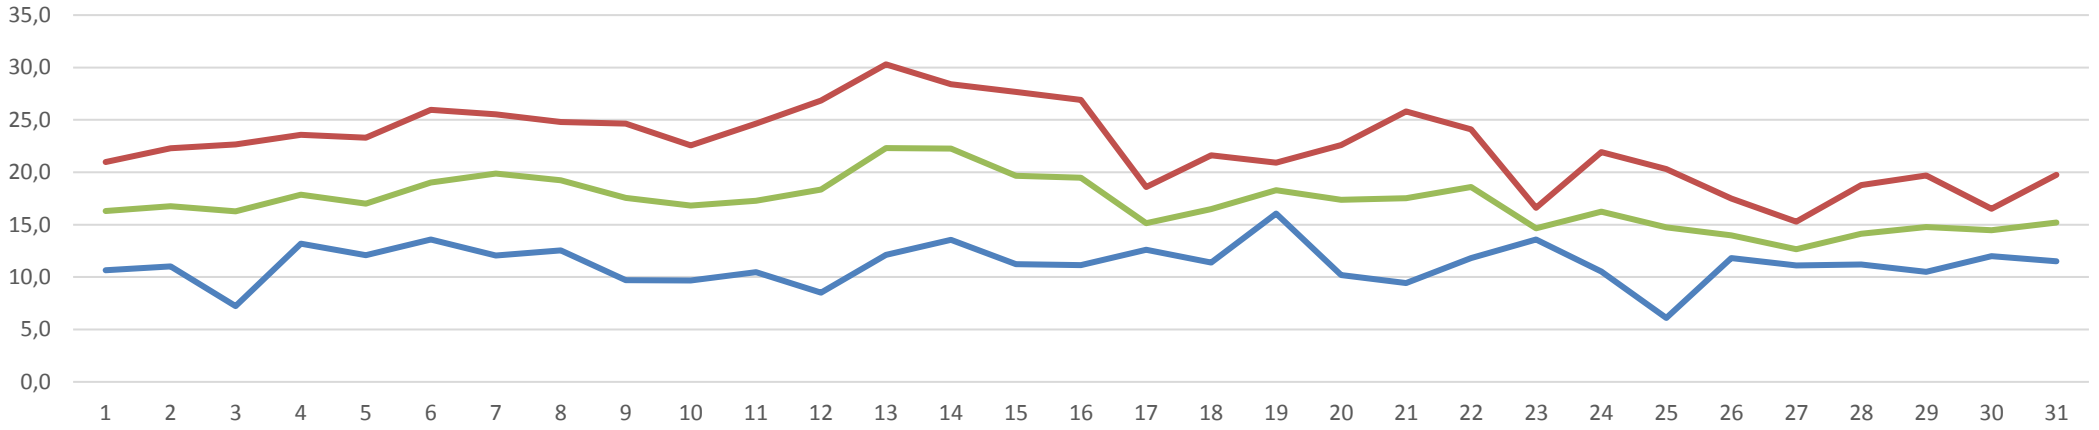

August 2021