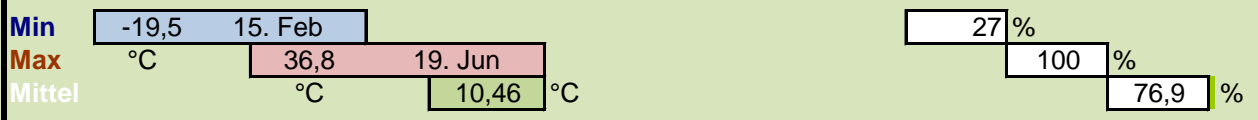

Station Drewitz

ID-Nr: 031970A

Korrdinaten LAN 51° 53'35" N

LON 14° 30'26" E

Landhöhe: 69 m

Landkreis: Spree-Neike Kreis

TEMPERATUR

2021	Temperatur 2m						Luftfeuchtigkeit 2 m			Anzahl der Kenntage					
	TN	Tag	TX	Tag	TM	Abw	LFn	LFx	LFm	Frosttage >0°C	Tropentage <20°C	Eistage >0°C	Warmtage <20°C	Sommertage <25°C	Hitzetag <30°C
Jan	-14,8	31	10,9	22	0,29	0,3	59	100	94,7	20	20	0	0	0	0
Feb	-19,5	15	20,2	25	-0,49	-1,5	41	100	86,6	21	0	9	0	0	0
Mrz	-8,8	10	23,6	31	4,29	-0,1	27	99	78,4	15	0	0	2	0	0
Apr	-6,4	4	21,0	11	6,19	-3,6	31	98	73,1	12	0	0	1	0	0
Mai	1,0	8	29,5	10	11,71	-2,7	37	99	75,2	0	0	0	6	3	0
Jun	3,5	1	36,8	19	20,25	2,3	31	96	60,4	0	0	0	28	20	8
Jul	9,0	30	30,7	16	20,22	0,4	38	98	70,1	0	0	0	28	21	4
Aug	6,1	25	30,3	13	17,10	-2,2	38	100	75,1	0	0	0	20	8	1
Sep	2,3	30	27,8	10	15,28	0,7	41	98	81,5	0	0	0	16	5	0
Okt	-4,0	11	23,0	3	9,78	0,5	44	100	81,5	4	0	0	0	0	0
Nov	0,0	x	0,0	x	0,00	####	0	0	#DIV/0!	0	0	0	0	0	0
Dez	0,0	x	0,0	x	0,00	####	0	0	#DIV/0!	0	0	0	0	0	0
										72	20	9	101	57	13