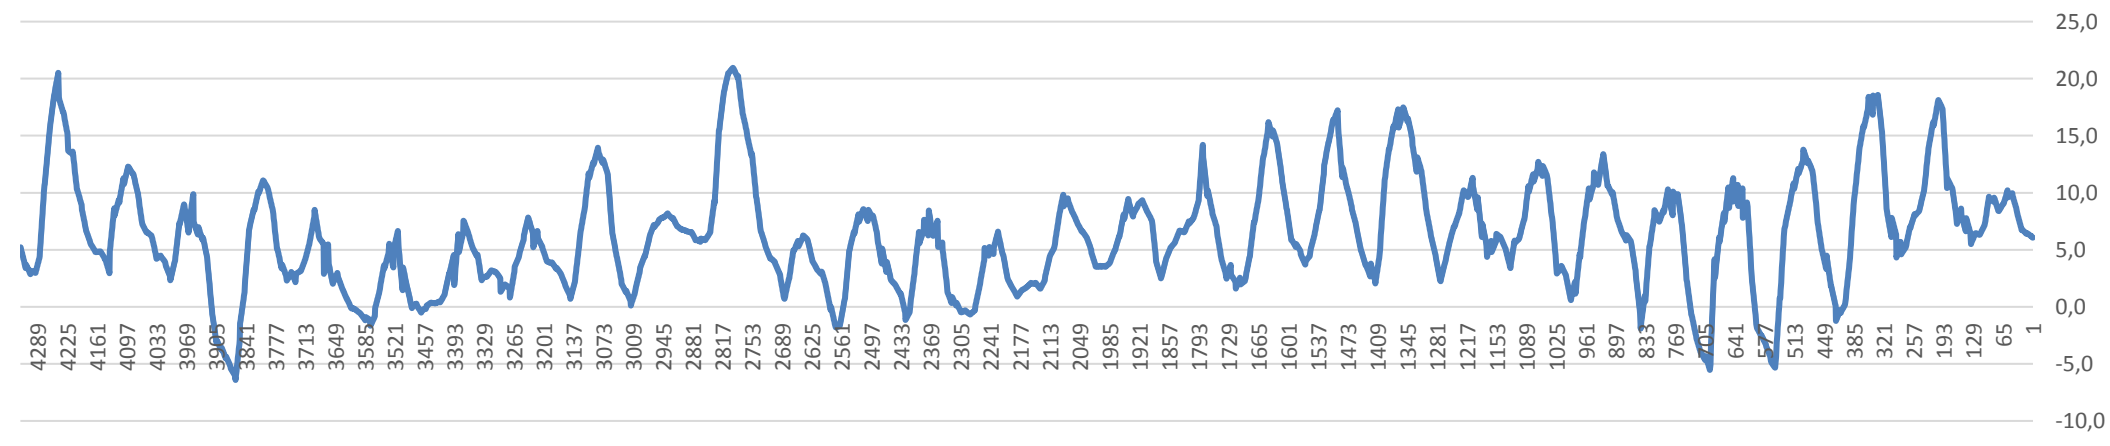

Station Drewitz

ID-Nr: 031970A

Korrdinaten LAN 51° 53'35" N

LON 14° 30'26" E

Landhöhe: 69 m

Landkreis: Spree-Neike Kreis

TEMPERATUR

2021	Temperatur 2m						Luftfeuchtigkeit 2 m			Anzahl der Kenntage					
	TN	Tag	TX	Tag	TM	Abw	LFn	LFx	LFm	Frosttage >0°C	Tropentage <20°C	Eistage >0°C	Warmtage <20°C	Sommertage <25°C	Hitzetag <30°C
Jan	-14,8	31	10,9	22	0,29	0,3	59	100	94,7	20	20	0	0	0	0
Feb	-19,5	15	20,2	25	-0,49	-1,5	41	100	86,6	21	0	9	0	0	0
Mrz	-8,8	10	23,6	31	4,29	-0,1	27	99	78,4	15	0	0	2	0	0
Apr	-6,4	4	21,0	11	6,19	-3,6	31	98	73,1	12	0	0	1	0	0
Mai	1,0	8	29,5	10	11,71	-2,7	37	99	75,2	0	0	0	6	3	0
Jun	3,5	1	36,8	19	20,25	2,3	31	96	60,4	0	0	0	28	20	8
Jul	9,0	30	30,7	16	20,22	0,4	38	98	70,1	0	0	0	28	21	4
Aug	6,1	25	30,3	13	17,10	-2,2	38	100	75,1	0	0	0	20	8	1
Sep	2,3	30	27,8	10	15,28	0,7	41	98	81,5	0	0	0	16	5	0
Okt	-4,0	11	23,0	3	9,78	0,5	44	100	81,5	4	0	0	0	0	0
Nov	0,0	x	0,0	x	0,00	####	0	0	#DIV/0!	0	0	0	0	0	0
Dez	0,0	x	0,0	x	0,00	####	0	0	#DIV/0!	0	0	0	0	0	0
										72	20	9	101	57	13

Stand: 17.10.2021

Höchst- Tiefst- Mitteltemperatur

Temperatur Kenntage

Januar 2021

10-Min Temperaturwerte

Februar 2021

10-Min Temperaturwerte

März 2021

März 2021

April 2021

10-Min Temperaturwerte

Mai 2021

10-Min Temperaturwerte

Juni 2021

10-Min Temperaturwerte

Juli 2021

Drewitz Dorf

2001 - 2020

	TT	RR	TT alt RR	
Jan	-0,1	55,0		
Feb	1,0	38,7		
Mrz	4,4	42,1		
Apr	9,8	30,7		
Mai	14,4	55,6		
Jun	18,0	65,0		
Jul	19,8	82,7		
Aug	19,3	64,3		
Sep	14,6	55,2		
Okt	9,3	48,2		
Nov	5,0	52,8		
	9,8	639,0	0,0	0,0