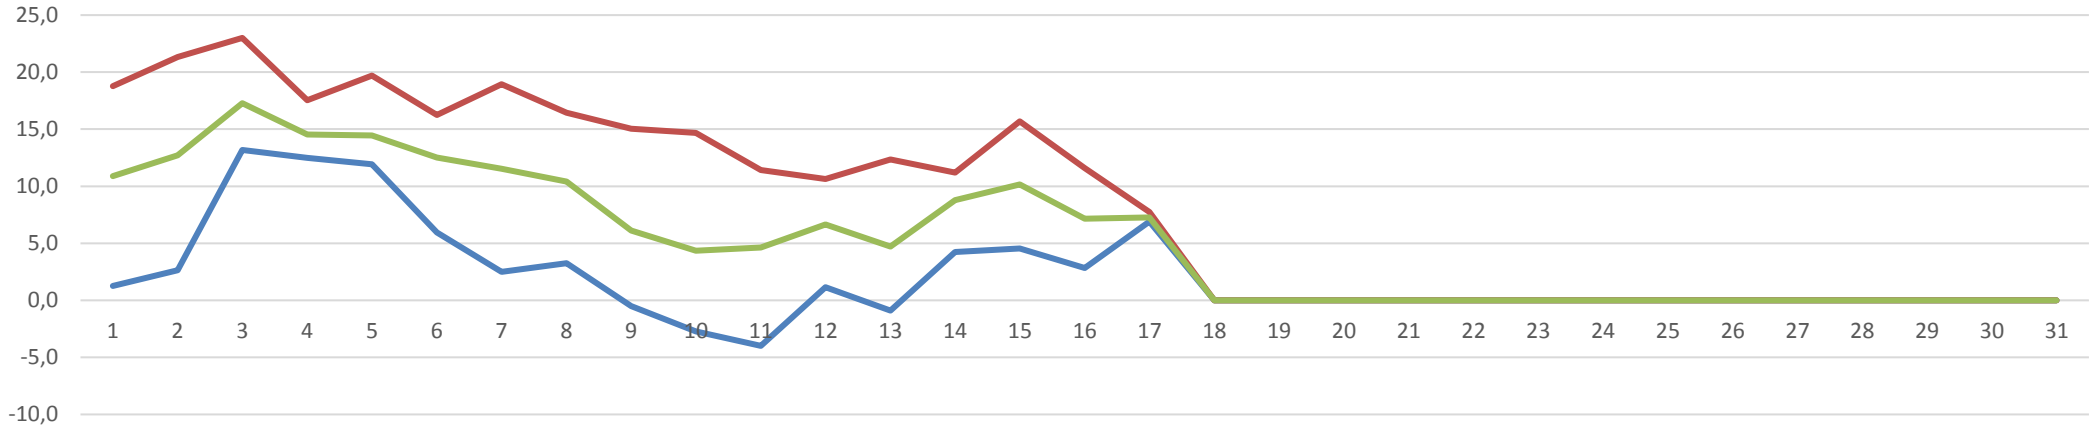

Oktober 2021