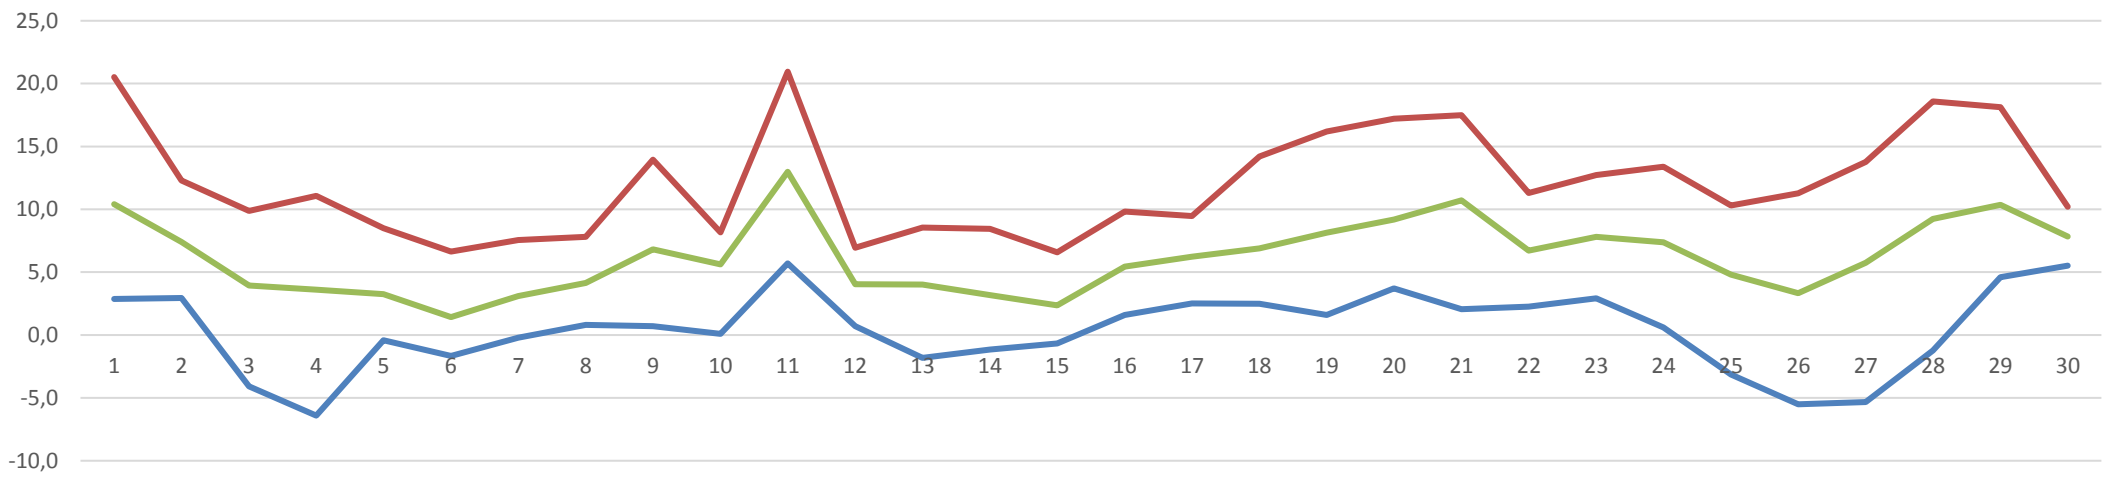

Station Drewitz

ID-Nr: 031970A

Korrdinaten LAN 51° 53'35" N

LON 14° 30'26" E

Landhöhe: 69 m

Landkreis: Spree-Neike Kreis

TEMPERATUR

2021	Temperatur 2m						Luftfeuchtigkeit 2 m			Anzahl der Kenntage					
	TN	Tag	TX	Tag	TM	Abw	LFn	LFx	LFm	Frosttage >0°C	Tropentage <20°C	Eistage >0°C	Warmtage <20°C	Sommertage <25°C	Hitzetag <30°C
Jan	-14,8	31	10,9	22	0,29	0,3	59	100	94,7	20	20	0	0	0	0
Feb	-19,5	15	20,2	25	-0,49	-1,5	41	100	86,6	21	0	9	0	0	0
Mrz	-8,8	10	23,6	31	4,29	-0,1	27	99	78,4	15	0	0	2	0	0
Apr	-6,4	4	21,0	11	6,19	-3,6	31	98	73,1	12	0	0	1	0	0
Mai	1,0	8	29,5	10	11,71	-2,7	37	99	75,2	0	0	0	6	3	0
Jun	3,5	1	36,8	19	20,25	2,3	31	96	60,4	0	0	0	28	20	8
Jul	9,0	30	30,7	16	20,22	0,4	38	98	70,1	0	0	0	28	21	4
Aug	6,1	25	30,3	13	17,10	-2,2	38	100	75,1	0	0	0	20	8	1
Sep	2,3	30	27,8	10	15,28	0,7	41	98	81,5	0	0	0	16	5	0
Okt	-4,0	11	23,0	3	9,78	0,5	44	100	81,5	4	0	0	0	0	0
Nov	0,0	x	0,0	x	0,00	####	0	0	#DIV/0!	0	0	0	0	0	0
Dez	0,0	x	0,0	x	0,00	####	0	0	#DIV/0!	0	0	0	0	0	0
										72	20	9	101	57	13

Stand: 17.10.2021

Höchst- Tiefst- Mitteltemperatur

Temperatur Kenntage

Januar 2021

10-Min Temperaturwerte

Februar 2021

10-Min Temperaturwerte

März 2021

März 2021

April 2021

10-Min Temperaturwerte

Mai 2021

10-Min Temperaturwerte

Juni 2021

10-Min Temperaturwerte

Juli 2021

Drewitz Dorf

2001 - 2020

	TT	RR	TT alt RR	
Jan	-0,1	55,0		
Feb	1,0	38,7		
Mrz	4,4	42,1		
Apr	9,8	30,7		
Mai	14,4	55,6		
Jun	18,0	65,0		
Jul	19,8	82,7		
Aug	19,3	64,3		
Sep	14,6	55,2		
Okt	9,3	48,2		
Nov	5,0	52,8		
	9,8	639,0	0,0	0,0