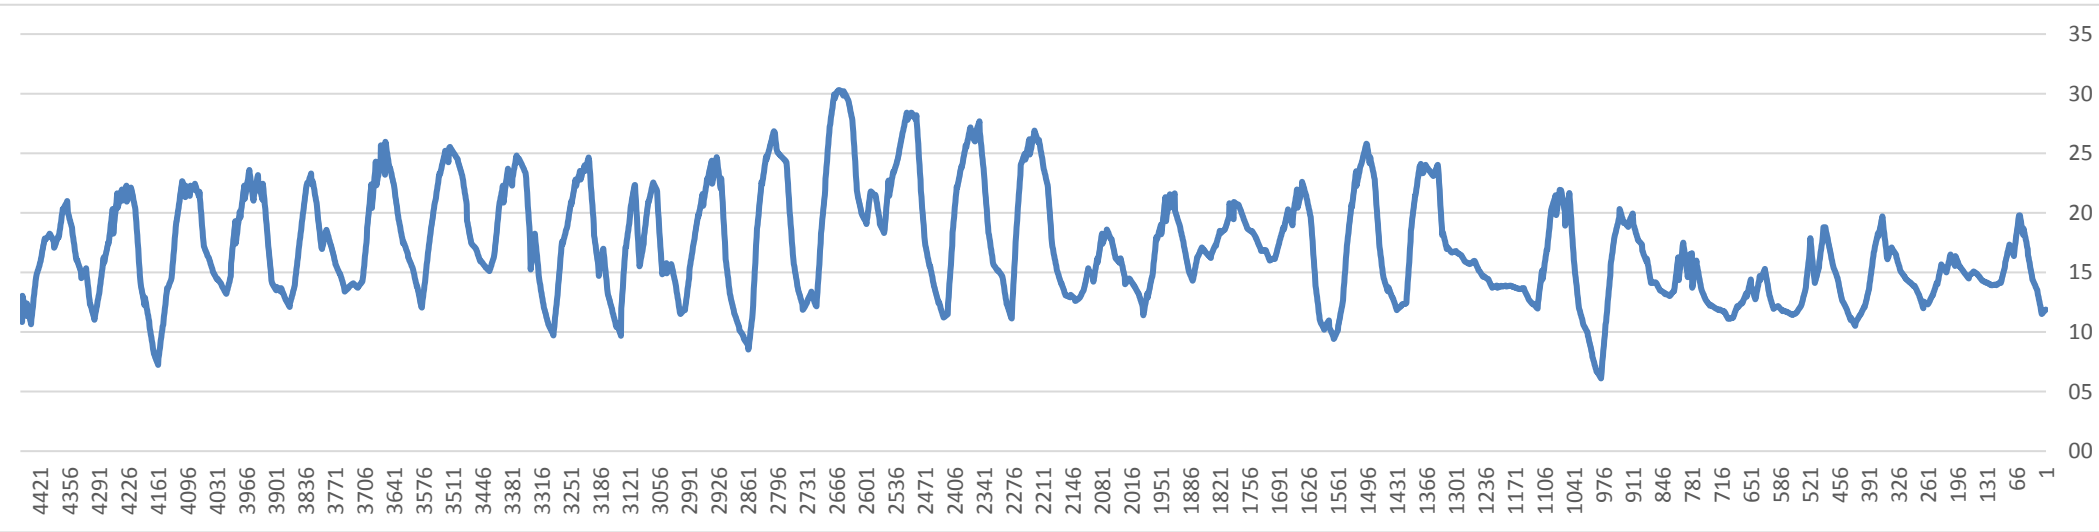

Stand: 17.10.2021

Höchst- Tiefst- Mitteltemperatur

Temperatur Kenntage

Januar 2021

10-Min Temperaturwerte

Februar 2021

10-Min Temperaturwerte

März 2021

März 2021

April 2021

10-Min Temperaturwerte

Mai 2021

10-Min Temperaturwerte

Juni 2021

10-Min Temperaturwerte

Juli 2021

August 2021

September 2021

Oktober 2021

51° 53'35" Nord

031970

14°30'26" Ost

69 m über NN

_09.05.2019

Drewitz Dorf

2001 - 2020

	TT	RR	TT alt RR	
Jan	-0,1	55,0		
Feb	1,0	38,7		
Mrz	4,4	42,1		
Apr	9,8	30,7		
Mai	14,4	55,6		
Jun	18,0	65,0		
Jul	19,8	82,7		
Aug	19,3	64,3		
Sep	14,6	55,2		
Okt	9,3	48,2		
Nov	5,0	52,8		
	9,8	639,0	0,0	0,0