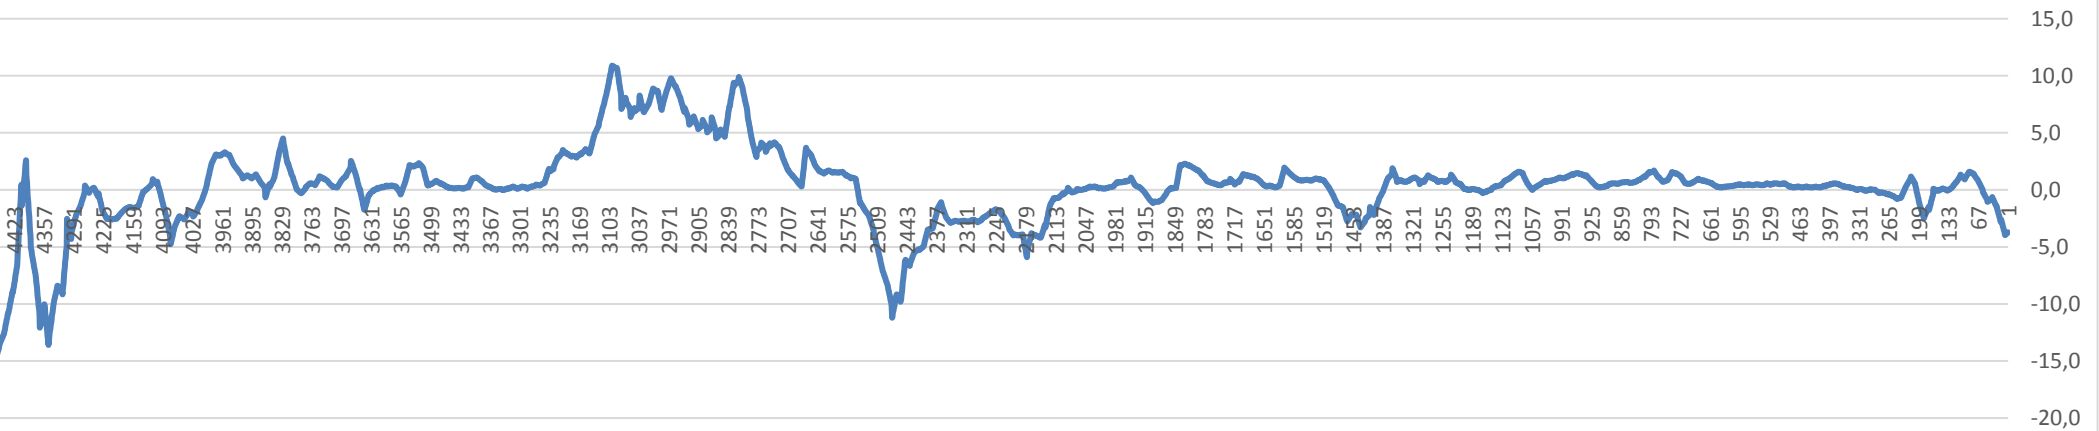

Station Drewitz

ID-Nr: 031970A

Korrdinaten LAN 51° 53'35" N

LON 14° 30'26" E

Landhöhe: 69 m

Landkreis: Spree-Neike Kreis

TEMPERATUR

2021	Temperatur 2m						Luftfeuchtigkeit 2 m			Anzahl der Kenntage					
	TN	Tag	TX	Tag	TM	Abw	LFn	LFx	LFm	Frosttage >0°C	Tropentage <20°C	Eistage >0°C	Warmtage <20°C	Sommertage <25°C	Hitzetag <30°C
Jan	-14,8	31	10,9	22	0,29	0,3	59	100	94,7	20	20	0	0	0	0
Feb	-19,5	15	20,2	25	-0,49	-1,5	41	100	86,6	21	0	9	0	0	0
Mrz	-8,8	10	23,6	31	4,29	-0,1	27	99	78,4	15	0	0	2	0	0
Apr	-6,4	4	21,0	11	6,19	-3,6	31	98	73,1	12	0	0	1	0	0
Mai	1,0	8	29,5	10	11,71	-2,7	37	99	75,2	0	0	0	6	3	0
Jun	3,5	1	36,8	19	20,25	2,3	31	96	60,4	0	0	0	28	20	8
Jul	9,0	30	30,7	16	20,22	0,4	38	98	70,1	0	0	0	28	21	4
Aug	6,1	25	30,3	13	17,10	-2,2	38	100	75,1	0	0	0	20	8	1
Sep	2,3	30	27,8	10	15,28	0,7	41	98	81,5	0	0	0	16	5	0
Okt	-4,0	11	23,0	3	9,78	0,5	44	100	81,5	4	0	0	0	0	0
Nov	0,0	x	0,0	x	0,00	####	0	0	#DIV/0!	0	0	0	0	0	0
Dez	0,0	x	0,0	x	0,00	####	0	0	#DIV/0!	0	0	0	0	0	0
										72	20	9	101	57	13

Stand: 17.10.2021

Höchst- Tiefst- Mitteltemperatur

Temperatur Kenntage

Januar 2021

10-Min Temperaturwerte

Februar 2021

10-Min Temperaturwerte

März 2021

März 2021

April 2021

10-Min Temperaturwerte

Mai 2021

10-Min Temperaturwerte

Juni 2021

10-Min Temperaturwerte

Juli 2021

Drewitz Dorf

2001 - 2020

	TT	RR	TT alt RR	
Jan	-0,1	55,0		
Feb	1,0	38,7		
Mrz	4,4	42,1		
Apr	9,8	30,7		
Mai	14,4	55,6		
Jun	18,0	65,0		
Jul	19,8	82,7		
Aug	19,3	64,3		
Sep	14,6	55,2		
Okt	9,3	48,2		
Nov	5,0	52,8		
	9,8	639,0	0,0	0,0