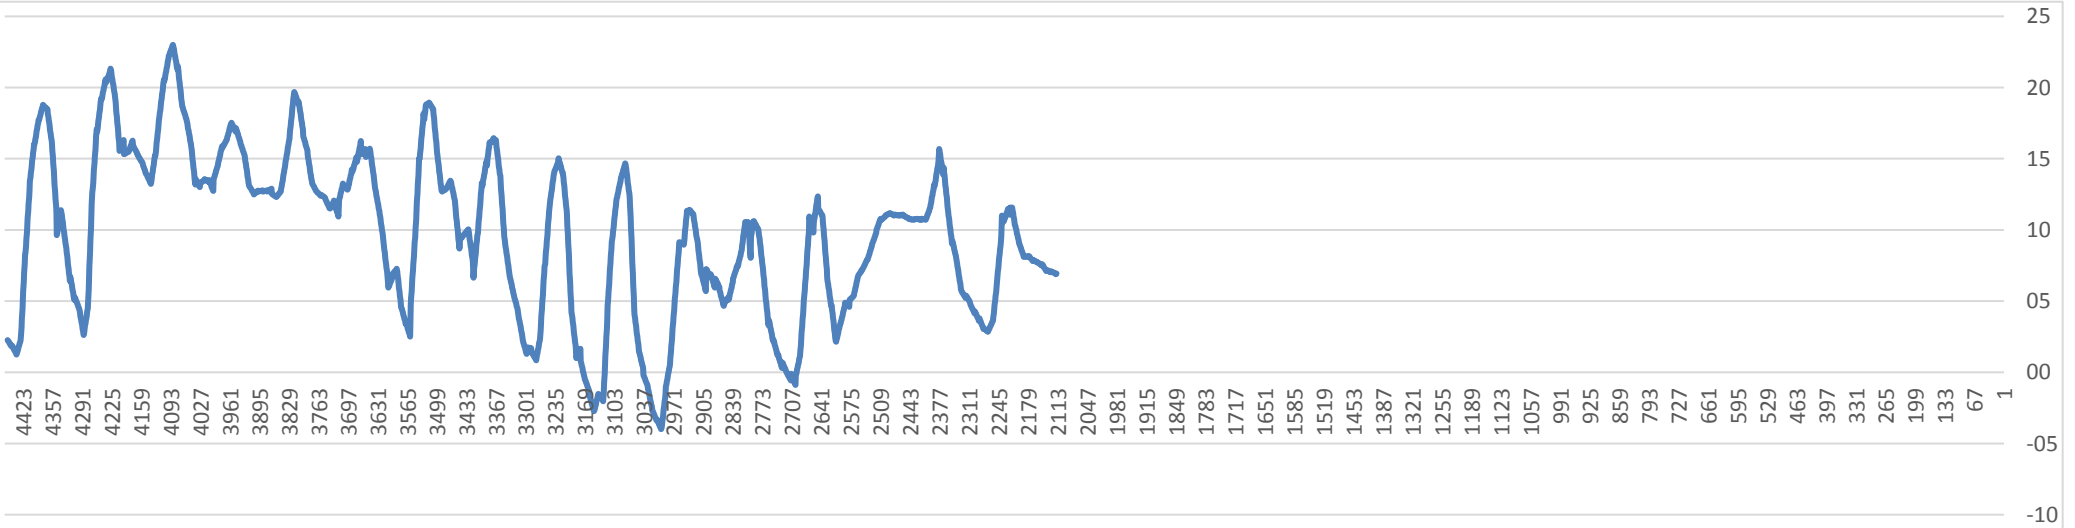

Station Drewitz

ID-Nr: 031970A

Korrdinaten LAN 51° 53'35" N

LON 14° 30'26" E

Landhöhe: 69 m

Landkreis: Spree-Neike Kreis

TEMPERATUR

2021	Temperatur 2m						Luftfeuchtigkeit 2 m			Anzahl der Kenntage					
	TN	Tag	TX	Tag	TM	Abw	LFn	LFx	LFm	Frosttage >0°C	Tropentage <20°C	Eistage >0°C	Warmtage <20°C	Sommertage <25°C	Hitzetag <30°C
Jan	-14,8	31	10,9	22	0,29	0,3	59	100	94,7	20	20	0	0	0	0
Feb	-19,5	15	20,2	25	-0,49	-1,5	41	100	86,6	21	0	9	0	0	0
Mrz	-8,8	10	23,6	31	4,29	-0,1	27	99	78,4	15	0	0	2	0	0
Apr	-6,4	4	21,0	11	6,19	-3,6	31	98	73,1	12	0	0	1	0	0
Mai	1,0	8	29,5	10	11,71	-2,7	37	99	75,2	0	0	0	6	3	0
Jun	3,5	1	36,8	19	20,25	2,3	31	96	60,4	0	0	0	28	20	8
Jul	9,0	30	30,7	16	20,22	0,4	38	98	70,1	0	0	0	28	21	4
Aug	6,1	25	30,3	13	17,10	-2,2	38	100	75,1	0	0	0	20	8	1
Sep	2,3	30	27,8	10	15,28	0,7	41	98	81,5	0	0	0	16	5	0
Okt	-4,0	11	23,0	3	9,78	0,5	44	100	81,5	4	0	0	0	0	0
Nov	0,0	x	0,0	x	0,00	####	0	0	#DIV/0!	0	0	0	0	0	0
Dez	0,0	x	0,0	x	0,00	####	0	0	#DIV/0!	0	0	0	0	0	0
										72	20	9	101	57	13

März 2021

April 2021

10-Min Temperaturwerte

Mai 2021

10-Min Temperaturwerte

Juni 2021

10-Min Temperaturwerte

Juli 2021

August 2021

September 2021

Oktober 2021

51° 53'35" Nord

031970

14°30'26" Ost

69 m über NN

_09.05.2019

Drewitz Dorf

2001 - 2020

	TT	RR	TT alt RR	
Jan	-0,1	55,0		
Feb	1,0	38,7		
Mrz	4,4	42,1		
Apr	9,8	30,7		
Mai	14,4	55,6		
Jun	18,0	65,0		
Jul	19,8	82,7		
Aug	19,3	64,3		
Sep	14,6	55,2		
Okt	9,3	48,2		
Nov	5,0	52,8		
	9,8	639,0	0,0	0,0