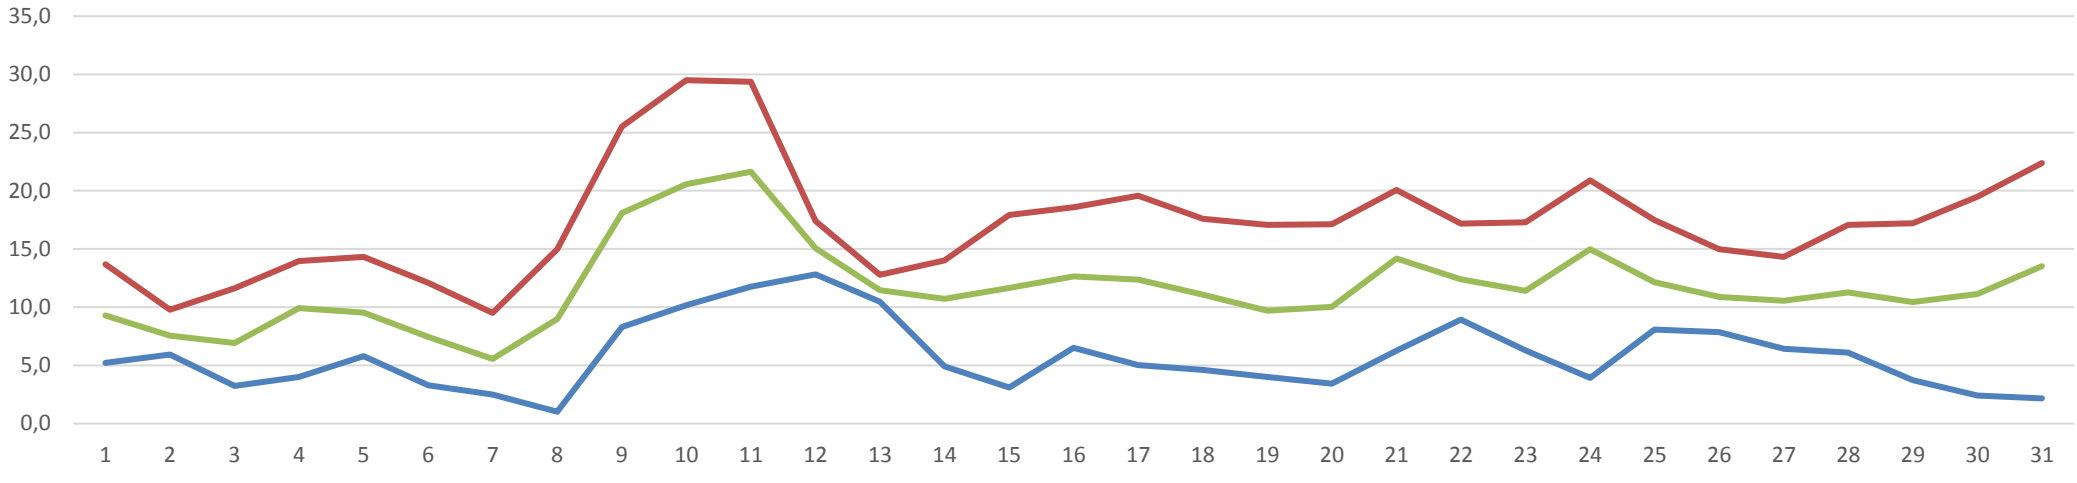

Stand: 17.10.2021

Höchst- Tiefst- Mitteltemperatur

Temperatur Kenntage

Januar 2021

10-Min Temperaturwerte

Februar 2021

10-Min Temperaturwerte

März 2021

März 2021

April 2021

10-Min Temperaturwerte

Mai 2021

10-Min Temperaturwerte

Juni 2021

10-Min Temperaturwerte

Juli 2021

Drewitz Dorf

2001 - 2020

	TT	RR	TT alt RR	
Jan	-0,1	55,0		
Feb	1,0	38,7		
Mrz	4,4	42,1		
Apr	9,8	30,7		
Mai	14,4	55,6		
Jun	18,0	65,0		
Jul	19,8	82,7		
Aug	19,3	64,3		
Sep	14,6	55,2		
Okt	9,3	48,2		
Nov	5,0	52,8		
	9,8	639,0	0,0	0,0