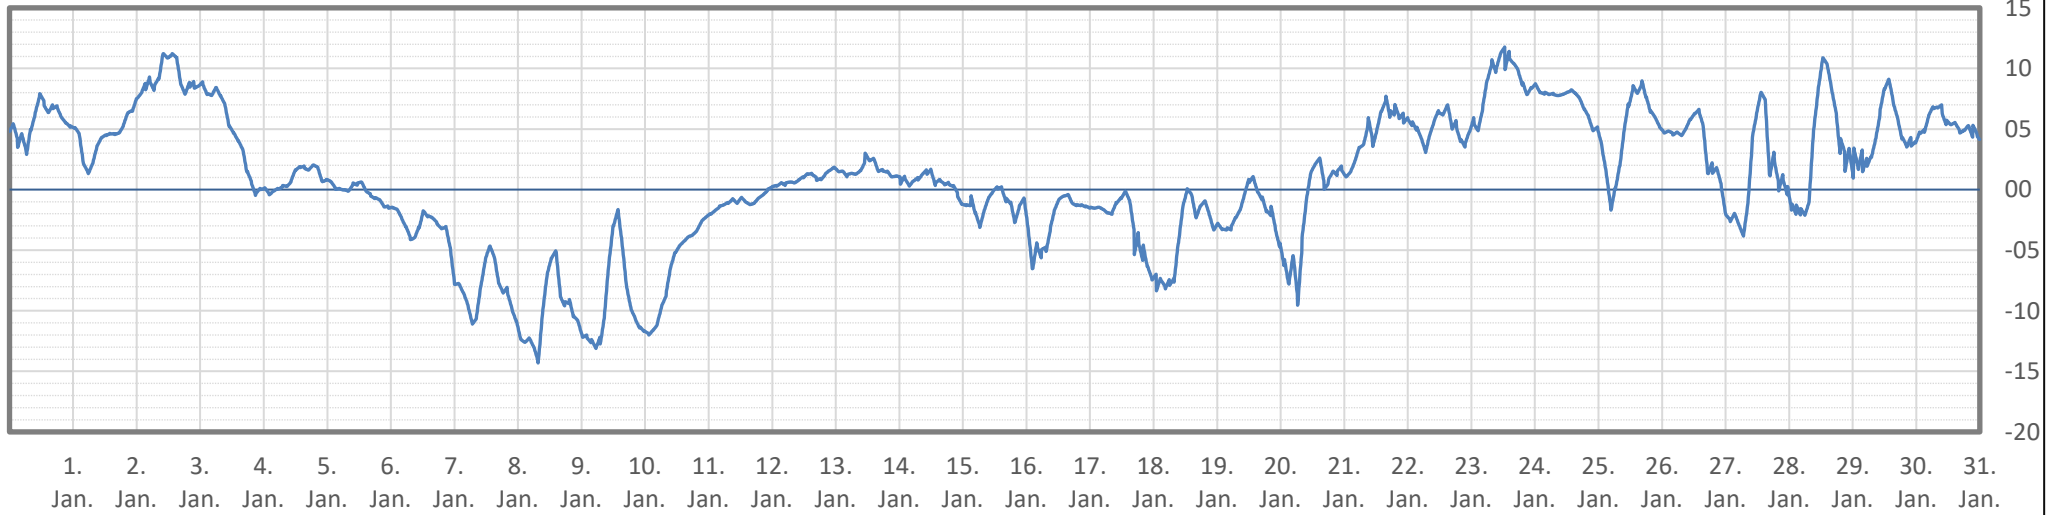

Station Drewitz

ID-Nr: 031970A

Korrdinaten LAN 51° 53'35" N

LON 14° 30'26" E

Landhöhe: 69 m

Landkreis: Spree-Neiße Kreis

TEMPERATUR

2024	Temperatur 2m						Luftfeuchtigkeit 2 m			Anzahl der Kenntage					
	TN	Tag	TX	Tag	TM	Abw	LFn	LFx	LFm	Frosttage >0°C	Tropentage <20°C	Eistage >0°C	Warmetage <20°C	Sommertage <25°C	Hitzetage <30°C
Jan	-14,3	9	11,8	24	0,82	1,1	68	99	96,4	20	0	7	0	0	0
Feb	-4,5	29	15,0	10	6,76	6,0	60	99	95,8	8	0	0	0	0	0
Mrz	-6,3	19	24,2	39	7,35	2,8	41	99	82,8	12	0	0	2	0	0
Apr	-5,3	23	28,3	30	10,64	0,6	33	100	76,6	9	0	0	10	4	0
Mai	1,8	9	28,5	21	16,13	1,5	31	98	63,1	0	0	0	20	8	0
Jun	0,0	x	0,0	x	#DIV/0!	####	0	0	#DIV/0!	0	0	0	0	0	0
Jul	0,0	x	0,0	x	#DIV/0!	####	0	0	#DIV/0!	0	0	0	0	0	0
Aug	0,0	x	0,0	x	#DIV/0!	####	0	0	#DIV/0!	0	0	0	0	0	0
Sep	0,0	x	0,0	x	#DIV/0!	####	0	0	#DIV/0!	0	0	0	0	0	0
Okt	0,0	x	0,0	x	#DIV/0!	####	0	0	#DIV/0!	0	0	0	0	0	0
Nov	0,0	x	0,0	x	#DIV/0!	####	0	0	#DIV/0!	0	0	0	0	0	0
Dez	0,0	x	0,0	x	#DIV/0!	####	0	0	#DIV/0!	0	0	0	0	0	0
										49	0	7	32	12	0

Min -14,3 09. Jan
Max °C 28,5 21. Mai
Mittel °C 8,34 °C

0 %
100 %
91,7 %

Stand: 24.05.2024

Höchst- Tiefst- Mitteltemperatur

Temperatur Kenntage

Janaur 2024

10-Min Temperaturwerte

Mrz 24

TTn: -6,3 °C TTx: 24,2 °C TTm: 7,4 °C | Abw.: 2,8 °C

10-Min Temperaturwerte

Apr 24

10-Min Temperaturwerte

Mai 24

10-Min Temperaturwerte

Jun 24

TTn: 0,0 °C TTx: 0,0 °C TTm: #DIV/0! °C | Abw.: #DIV/0! °C