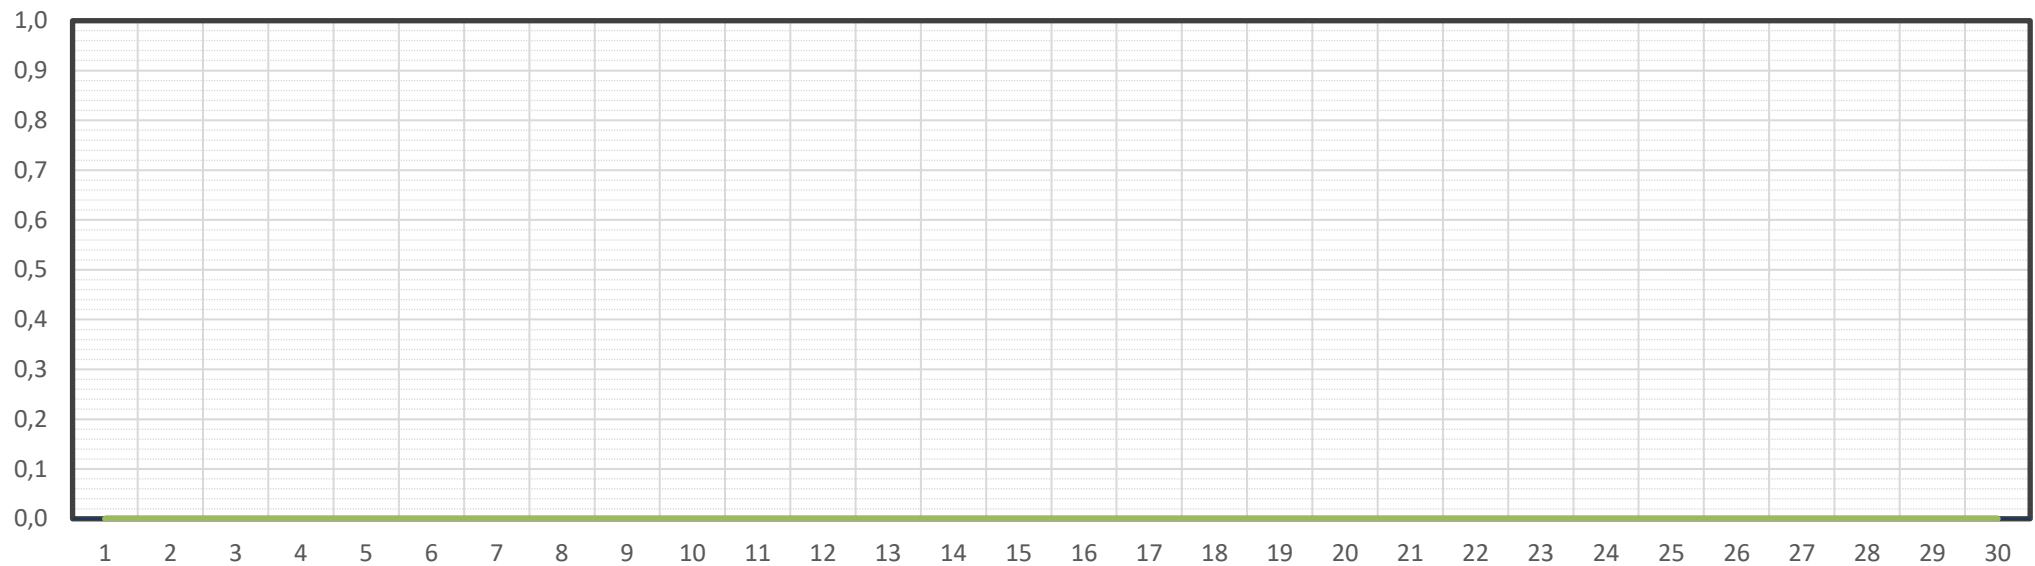

TTn: -6,3 °C TTx: 24,2 °C TTm: 7,4 °C | Abw.: 2,8 °C

10-Min Temperaturwerte

Apr 24

10-Min Temperaturwerte

Mai 24

10-Min Temperaturwerte

Jun 24

TTn: 0,0 °C TTx: 0,0 °C TTm: #DIV/0! °C | Abw.: #DIV/0! °C

10-Min Temperaturwerte