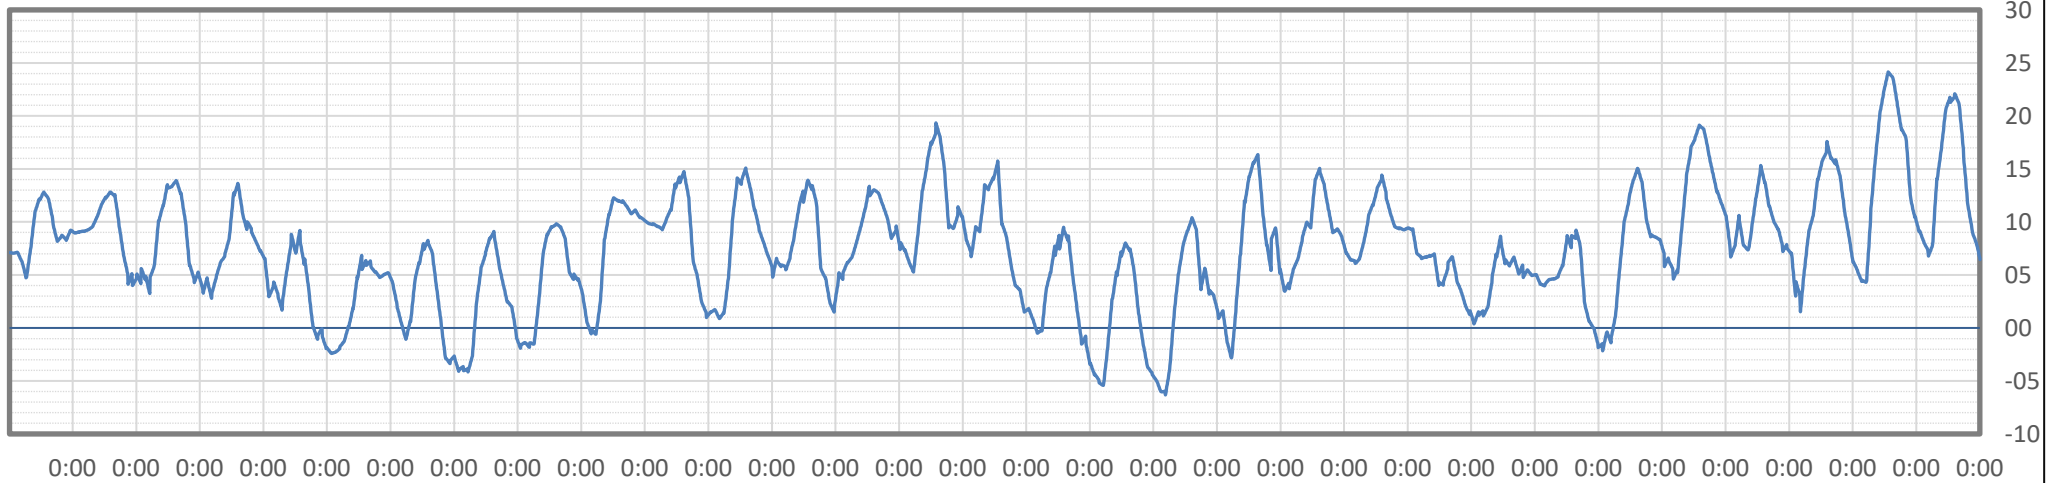

Station Drewitz

ID-Nr: 031970A

Korrdinaten LAN 51° 53'35" N

LON 14° 30'26" E

Landhöhe: 69 m

Landkreis: Spree-Neiße Kreis

TEMPERATUR

2024	Temperatur 2m						Luftfeuchtigkeit 2 m			Anzahl der Kenntage					
	TN	Tag	TX	Tag	TM	Abw	LFn	LFx	LFm	Frosttage >0°C	Tropentage <20°C	Eistage >0°C	Warmetage <20°C	Sommertage <25°C	Hitzetage <30°C
Jan	-14,3	9	11,8	24	0,82	1,1	68	99	96,4	20	0	7	0	0	0
Feb	-4,5	29	15,0	10	6,76	6,0	60	99	95,8	8	0	0	0	0	0
Mrz	-6,3	19	24,2	39	7,35	2,8	41	99	82,8	12	0	0	2	0	0
Apr	-5,3	23	28,3	30	10,64	0,6	33	100	76,6	9	0	0	10	4	0
Mai	1,8	9	28,5	21	16,13	1,5	31	98	63,1	0	0	0	20	8	0
Jun	0,0	x	0,0	x	#DIV/0!	####	0	0	#DIV/0!	0	0	0	0	0	0
Jul	0,0	x	0,0	x	#DIV/0!	####	0	0	#DIV/0!	0	0	0	0	0	0
Aug	0,0	x	0,0	x	#DIV/0!	####	0	0	#DIV/0!	0	0	0	0	0	0
Sep	0,0	x	0,0	x	#DIV/0!	####	0	0	#DIV/0!	0	0	0	0	0	0
Okt	0,0	x	0,0	x	#DIV/0!	####	0	0	#DIV/0!	0	0	0	0	0	0
Nov	0,0	x	0,0	x	#DIV/0!	####	0	0	#DIV/0!	0	0	0	0	0	0
Dez	0,0	x	0,0	x	#DIV/0!	####	0	0	#DIV/0!	0	0	0	0	0	0
										49	0	7	32	12	0

Min -14,3 09. Jan
Max °C 28,5 21. Mai
Mittel °C 8,34 °C

0 %
100 %
91,7 %

Stand: 24.05.2024

Höchst- Tiefst- Mitteltemperatur

Temperatur Kenntage

Janaur 2024

10-Min Temperaturwerte

Mrz 24

TTn: -6,3 °C TTx: 24,2 °C TTm: 7,4 °C | Abw.: 2,8 °C

10-Min Temperaturwerte

Apr 24

10-Min Temperaturwerte

Mai 24

10-Min Temperaturwerte

Jun 24

TTn: 0,0 °C TTx: 0,0 °C TTm: #DIV/0! °C | Abw.: #DIV/0! °C

10-Min Temperaturwerte