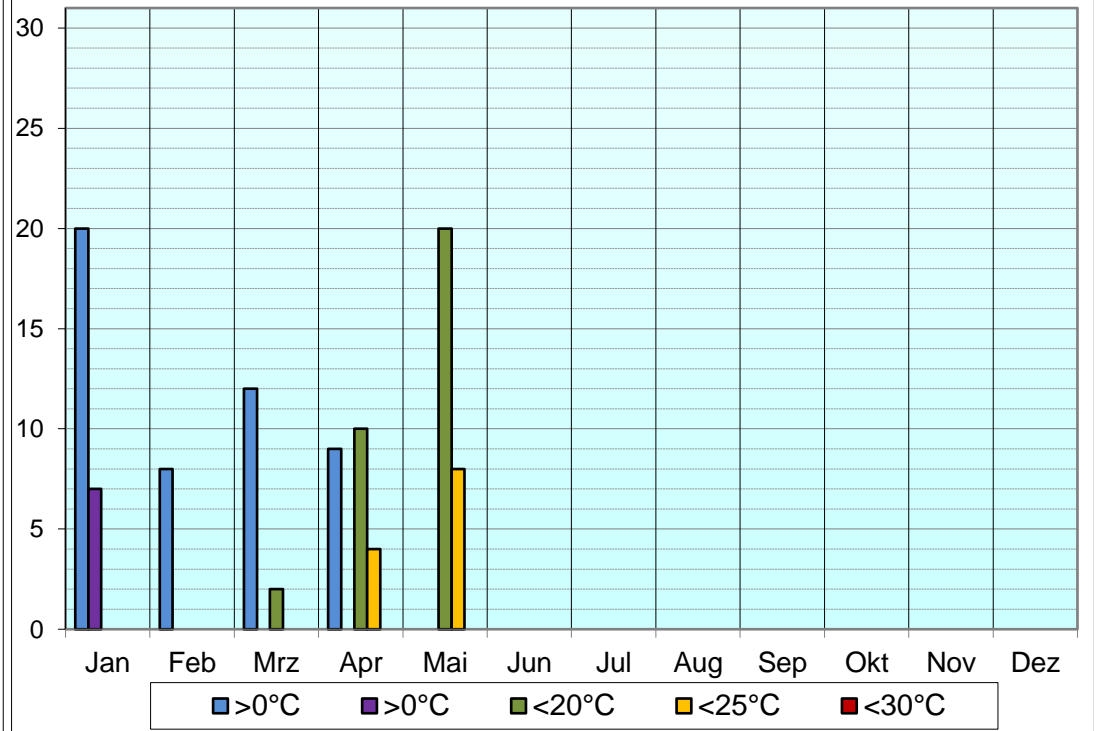

Station Drewitz

ID-Nr: 031970A

Korrdinaten LAN 51° 53'35" N

LON 14° 30'26" E

Landhöhe: 69 m

Landkreis: Spree-Neiße Kreis

TEMPERATUR

2024	Temperatur 2m						Luftfeuchtigkeit 2 m			Anzahl der Kenntage					
	TN	Tag	TX	Tag	TM	Abw	LFn	LFx	LFm	Frosttage >0°C	Tropentage <20°C	Eistage >0°C	Warmetage <20°C	Sommertage <25°C	Hitzetage <30°C
Jan	-14,3	9	11,8	24	0,82	1,1	68	99	96,4	20	0	7	0	0	0
Feb	-4,5	29	15,0	10	6,76	6,0	60	99	95,8	8	0	0	0	0	0
Mrz	-6,3	19	24,2	39	7,35	2,8	41	99	82,8	12	0	0	2	0	0
Apr	-5,3	23	28,3	30	10,64	0,6	33	100	76,6	9	0	0	10	4	0
Mai	1,8	9	28,5	21	16,13	1,5	31	98	63,1	0	0	0	20	8	0
Jun	0,0	x	0,0	x	#DIV/0!	####	0	0	#DIV/0!	0	0	0	0	0	0
Jul	0,0	x	0,0	x	#DIV/0!	####	0	0	#DIV/0!	0	0	0	0	0	0
Aug	0,0	x	0,0	x	#DIV/0!	####	0	0	#DIV/0!	0	0	0	0	0	0
Sep	0,0	x	0,0	x	#DIV/0!	####	0	0	#DIV/0!	0	0	0	0	0	0
Okt	0,0	x	0,0	x	#DIV/0!	####	0	0	#DIV/0!	0	0	0	0	0	0
Nov	0,0	x	0,0	x	#DIV/0!	####	0	0	#DIV/0!	0	0	0	0	0	0
Dez	0,0	x	0,0	x	#DIV/0!	####	0	0	#DIV/0!	0	0	0	0	0	0
										49	0	7	32	12	0

Min -14,3 09. Jan
Max °C 28,5 21. Mai
Mittel °C 8,34 °C

0 %
100 %
91,7 %

Stand: 24.05.2024

Höchst- Tiefst- Mitteltemperatur

Temperatur Kenntage

Janaur 2024

10-Min Temperaturwerte

Mrz 24

TTn: -6,3 °C TTx: 24,2 °C TTm: 7,4 °C | Abw.: 2,8 °C

10-Min Temperaturwerte

Apr 24

10-Min Temperaturwerte

Mai 24

10-Min Temperaturwerte

Jun 24

TTn: 0,0 °C TTx: 0,0 °C TTm: #DIV/0! °C | Abw.: #DIV/0! °C