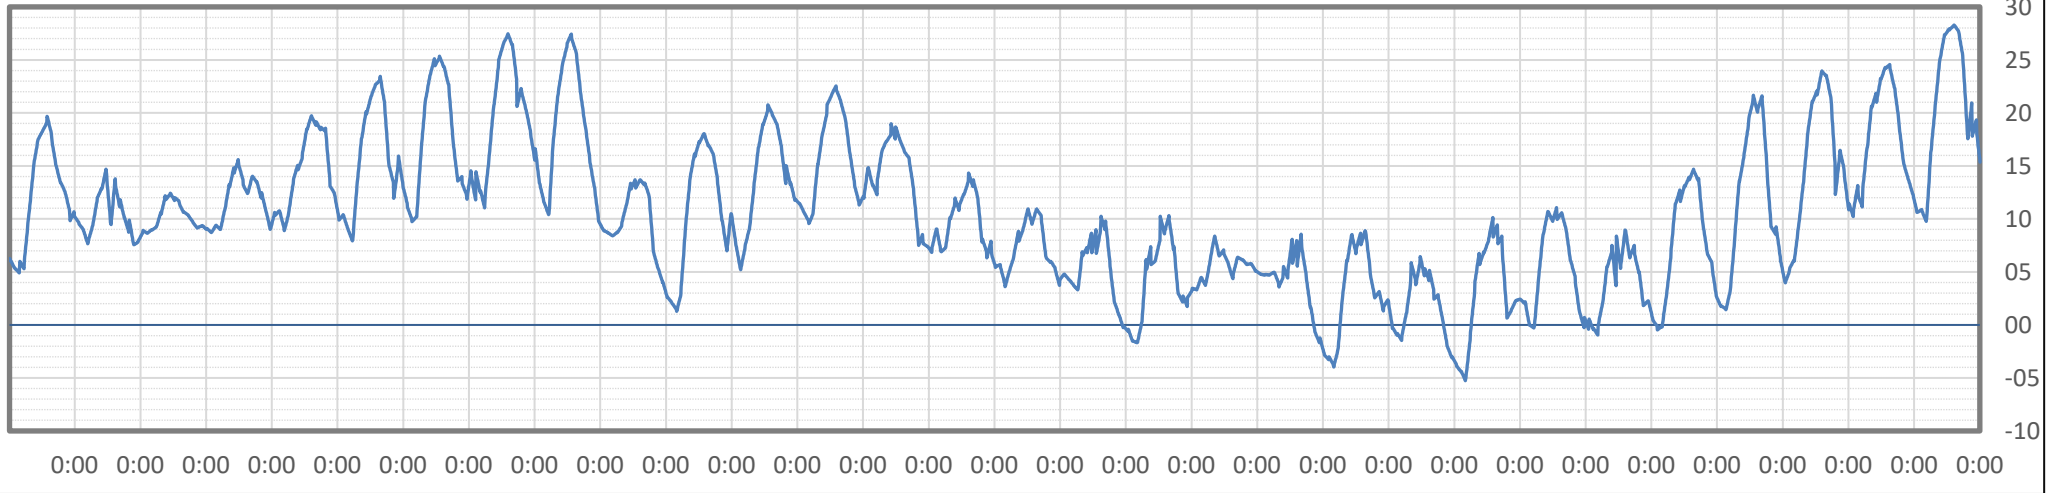

Station Drewitz

ID-Nr: 031970A

Korrdinaten LAN 51° 53'35" N

LON 14° 30'26" E

Landhöhe: 69 m

Landkreis: Spree-Neiße Kreis

TEMPERATUR

2024	Temperatur 2m						Luftfeuchtigkeit 2 m			Anzahl der Kenntage					
	TN	Tag	TX	Tag	TM	Abw	LFn	LFx	LFm	Frosttage >0°C	Tropentage <20°C	Eistage >0°C	Warmetage <20°C	Sommertage <25°C	Hitzetage <30°C
Jan	-14,3	9	11,8	24	0,82	1,1	68	99	96,4	20	0	7	0	0	0
Feb	-4,5	29	15,0	10	6,76	6,0	60	99	95,8	8	0	0	0	0	0
Mrz	-6,3	19	24,2	39	7,35	2,8	41	99	82,8	12	0	0	2	0	0
Apr	-5,3	23	28,3	30	10,64	0,6	33	100	76,6	9	0	0	10	4	0
Mai	1,8	9	28,5	21	16,13	1,5	31	98	63,1	0	0	0	20	8	0
Jun	0,0	x	0,0	x	#DIV/0!	####	0	0	#DIV/0!	0	0	0	0	0	0
Jul	0,0	x	0,0	x	#DIV/0!	####	0	0	#DIV/0!	0	0	0	0	0	0
Aug	0,0	x	0,0	x	#DIV/0!	####	0	0	#DIV/0!	0	0	0	0	0	0
Sep	0,0	x	0,0	x	#DIV/0!	####	0	0	#DIV/0!	0	0	0	0	0	0
Okt	0,0	x	0,0	x	#DIV/0!	####	0	0	#DIV/0!	0	0	0	0	0	0
Nov	0,0	x	0,0	x	#DIV/0!	####	0	0	#DIV/0!	0	0	0	0	0	0
Dez	0,0	x	0,0	x	#DIV/0!	####	0	0	#DIV/0!	0	0	0	0	0	0
										49	0	7	32	12	0

Min -14,3 09. Jan
Max °C 28,5 21. Mai
Mittel °C 8,34 °C

0 %
100 %
91,7 %

Stand: 24.05.2024

Höchst- Tiefst- Mitteltemperatur

Temperatur Kenntage

Janaur 2024

10-Min Temperaturwerte

Mrz 24

TTn: -6,3 °C TTx: 24,2 °C TTm: 7,4 °C | Abw.: 2,8 °C

10-Min Temperaturwerte

Apr 24

10-Min Temperaturwerte

Mai 24

10-Min Temperaturwerte

Jun 24

TTn: 0,0 °C TTx: 0,0 °C TTm: #DIV/0! °C | Abw.: #DIV/0! °C

10-Min Temperaturwerte