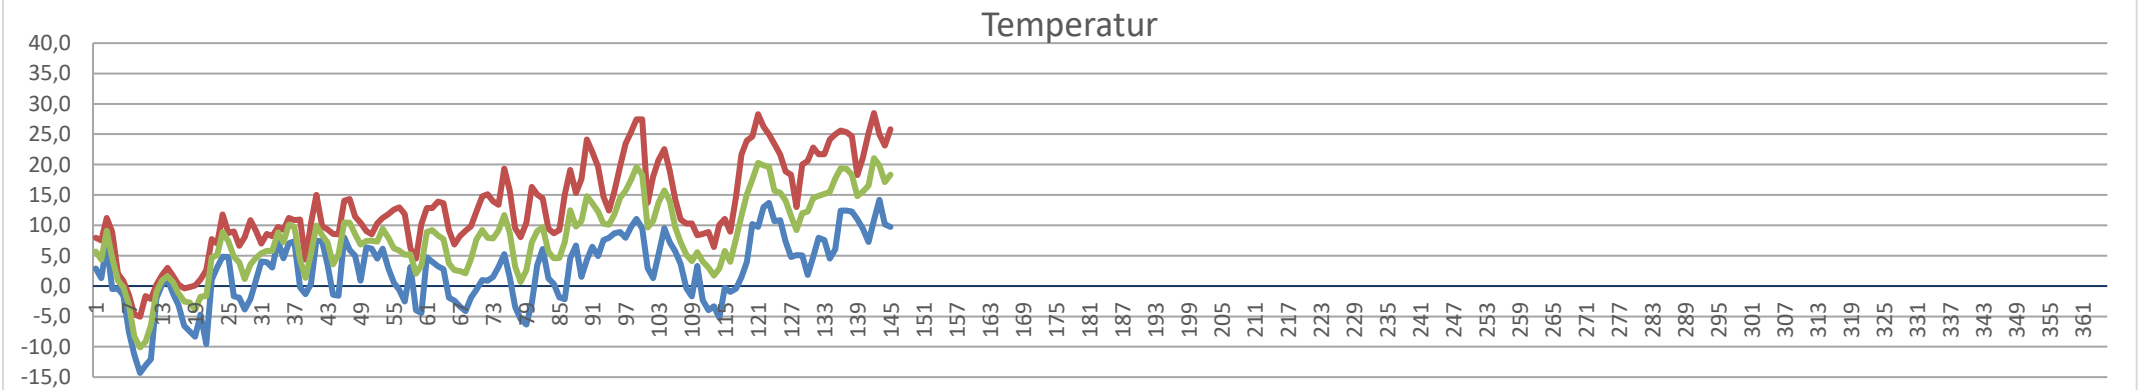

Station Drewitz

ID-Nr: 031970A

Korrdinaten LAN 51° 53'35" N

LON 14° 30'26" E

Landhöhe: 69 m

Landkreis: Spree-Neiße Kreis

TEMPERATUR

2024	Temperatur 2m						Luftfeuchtigkeit 2 m			Anzahl der Kenntage					
	TN	Tag	TX	Tag	TM	Abw	LFn	LFx	LFm	Frosttage >0°C	Tropentage <20°C	Eistage >0°C	Warmetage <20°C	Sommertage <25°C	Hitzetage <30°C
Jan	-14,3	9	11,8	24	0,82	1,1	68	99	96,4	20	0	7	0	0	0
Feb	-4,5	29	15,0	10	6,76	6,0	60	99	95,8	8	0	0	0	0	0
Mrz	-6,3	19	24,2	39	7,35	2,8	41	99	82,8	12	0	0	2	0	0
Apr	-5,3	23	28,3	30	10,64	0,6	33	100	76,6	9	0	0	10	4	0
Mai	1,8	9	28,5	21	16,13	1,5	31	98	63,1	0	0	0	20	8	0
Jun	0,0	x	0,0	x	#DIV/0!	####	0	0	#DIV/0!	0	0	0	0	0	0
Jul	0,0	x	0,0	x	#DIV/0!	####	0	0	#DIV/0!	0	0	0	0	0	0
Aug	0,0	x	0,0	x	#DIV/0!	####	0	0	#DIV/0!	0	0	0	0	0	0
Sep	0,0	x	0,0	x	#DIV/0!	####	0	0	#DIV/0!	0	0	0	0	0	0
Okt	0,0	x	0,0	x	#DIV/0!	####	0	0	#DIV/0!	0	0	0	0	0	0
Nov	0,0	x	0,0	x	#DIV/0!	####	0	0	#DIV/0!	0	0	0	0	0	0
Dez	0,0	x	0,0	x	#DIV/0!	####	0	0	#DIV/0!	0	0	0	0	0	0
										49	0	7	32	12	0

Min -14,3 09. Jan
Max °C 28,5 21. Mai
Mittel °C 8,34 °C

0 %
100 %
91,7 %

Stand: 24.05.2024

Höchst- Tiefst- Mitteltemperatur

Temperatur Kenntage

Janaur 2024

10-Min Temperaturwerte

Mrz 24

TTn: -6,3 °C TTx: 24,2 °C TTm: 7,4 °C | Abw.: 2,8 °C

10-Min Temperaturwerte

Apr 24

10-Min Temperaturwerte

Mai 24

10-Min Temperaturwerte

Jun 24

TTn: 0,0 °C TTx: 0,0 °C TTm: #DIV/0! °C | Abw.: #DIV/0! °C