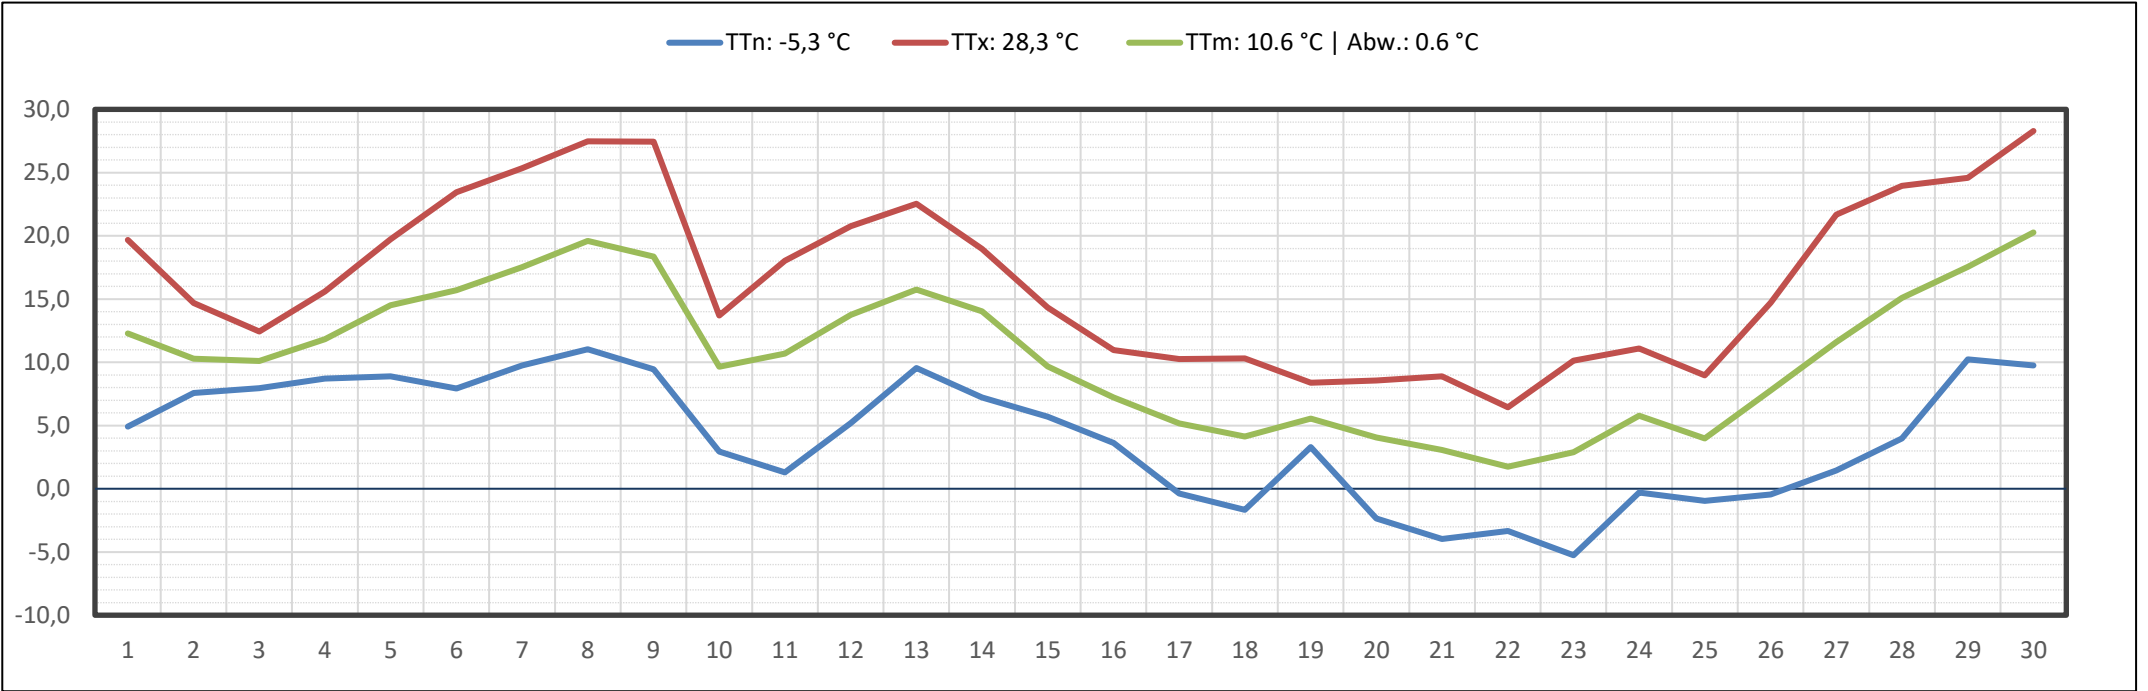

Station Drewitz

ID-Nr: 031970A

Korrdinaten LAN 51° 53'35" N

LON 14° 30'26" E

Landhöhe: 69 m

Landkreis: Spree-Neiße Kreis

TEMPERATUR

2024	Temperatur 2m						Luftfeuchtigkeit 2 m			Anzahl der Kenntage					
	TN	Tag	TX	Tag	TM	Abw	LFn	LFx	LFm	Frosttage >0°C	Tropentage <20°C	Eistage >0°C	Warmetage <20°C	Sommertage <25°C	Hitzetage <30°C
Jan	-14,3	9	11,8	24	0,82	1,1	68	99	96,4	20	0	7	0	0	0
Feb	-4,5	29	15,0	10	6,76	6,0	60	99	95,8	8	0	0	0	0	0
Mrz	-6,3	19	24,2	39	7,35	2,8	41	99	82,8	12	0	0	2	0	0
Apr	-5,3	23	28,3	30	10,64	0,6	33	100	76,6	9	0	0	10	4	0
Mai	1,8	9	28,5	21	16,13	1,5	31	98	63,1	0	0	0	20	8	0
Jun	0,0	x	0,0	x	#DIV/0!	####	0	0	#DIV/0!	0	0	0	0	0	0
Jul	0,0	x	0,0	x	#DIV/0!	####	0	0	#DIV/0!	0	0	0	0	0	0
Aug	0,0	x	0,0	x	#DIV/0!	####	0	0	#DIV/0!	0	0	0	0	0	0
Sep	0,0	x	0,0	x	#DIV/0!	####	0	0	#DIV/0!	0	0	0	0	0	0
Okt	0,0	x	0,0	x	#DIV/0!	####	0	0	#DIV/0!	0	0	0	0	0	0
Nov	0,0	x	0,0	x	#DIV/0!	####	0	0	#DIV/0!	0	0	0	0	0	0
Dez	0,0	x	0,0	x	#DIV/0!	####	0	0	#DIV/0!	0	0	0	0	0	0
										49	0	7	32	12	0

Min -14,3 09. Jan
Max °C 28,5 21. Mai
Mittel °C 8,34 °C

0 %
100 %
91,7 %

Stand: 24.05.2024

Höchst- Tiefst- Mitteltemperatur

Temperatur Kenntage

Janaur 2024

10-Min Temperaturwerte

Mrz 24

TTn: -6,3 °C TTx: 24,2 °C TTm: 7,4 °C | Abw.: 2,8 °C

10-Min Temperaturwerte

Apr 24

10-Min Temperaturwerte

Mai 24

10-Min Temperaturwerte

Jun 24

TTn: 0,0 °C TTx: 0,0 °C TTm: #DIV/0! °C | Abw.: #DIV/0! °C

10-Min Temperaturwerte