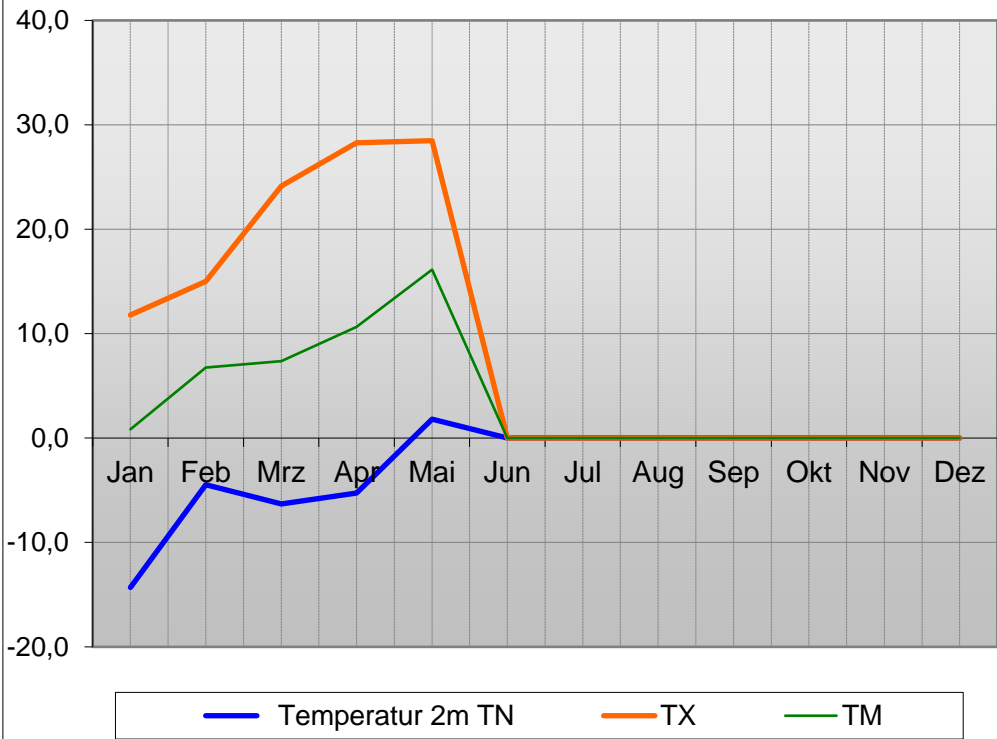

Station Drewitz

ID-Nr: 031970A

Korrdinaten LAN 51° 53'35" N

LON 14° 30'26" E

Landhöhe: 69 m

Landkreis: Spree-Neiße Kreis

TEMPERATUR

2024	Temperatur 2m						Luftfeuchtigkeit 2 m			Anzahl der Kenntage					
	TN	Tag	TX	Tag	TM	Abw	LFn	LFx	LFm	Frosttage >0°C	Tropentage <20°C	Eistage >0°C	Warmetage <20°C	Sommertage <25°C	Hitzetage <30°C
Jan	-14,3	9	11,8	24	0,82	1,1	68	99	96,4	20	0	7	0	0	0
Feb	-4,5	29	15,0	10	6,76	6,0	60	99	95,8	8	0	0	0	0	0
Mrz	-6,3	19	24,2	39	7,35	2,8	41	99	82,8	12	0	0	2	0	0
Apr	-5,3	23	28,3	30	10,64	0,6	33	100	76,6	9	0	0	10	4	0
Mai	1,8	9	28,5	21	16,13	1,5	31	98	63,1	0	0	0	20	8	0
Jun	0,0	x	0,0	x	#DIV/0!	####	0	0	#DIV/0!	0	0	0	0	0	0
Jul	0,0	x	0,0	x	#DIV/0!	####	0	0	#DIV/0!	0	0	0	0	0	0
Aug	0,0	x	0,0	x	#DIV/0!	####	0	0	#DIV/0!	0	0	0	0	0	0
Sep	0,0	x	0,0	x	#DIV/0!	####	0	0	#DIV/0!	0	0	0	0	0	0
Okt	0,0	x	0,0	x	#DIV/0!	####	0	0	#DIV/0!	0	0	0	0	0	0
Nov	0,0	x	0,0	x	#DIV/0!	####	0	0	#DIV/0!	0	0	0	0	0	0
Dez	0,0	x	0,0	x	#DIV/0!	####	0	0	#DIV/0!	0	0	0	0	0	0
										49	0	7	32	12	0

Min -14,3 09. Jan
Max °C 28,5 21. Mai
Mittel °C 8,34 °C

0 %
100 %
91,7 %

Stand: 24.05.2024

Höchst- Tiefst- Mitteltemperatur

Temperatur Kenntage

Janaur 2024

10-Min Temperaturwerte

Mrz 24

TTn: -6,3 °C TTx: 24,2 °C TTm: 7,4 °C | Abw.: 2,8 °C

10-Min Temperaturwerte

Apr 24

10-Min Temperaturwerte

Mai 24

10-Min Temperaturwerte

Jun 24

TTn: 0,0 °C TTx: 0,0 °C TTm: #DIV/0! °C | Abw.: #DIV/0! °C