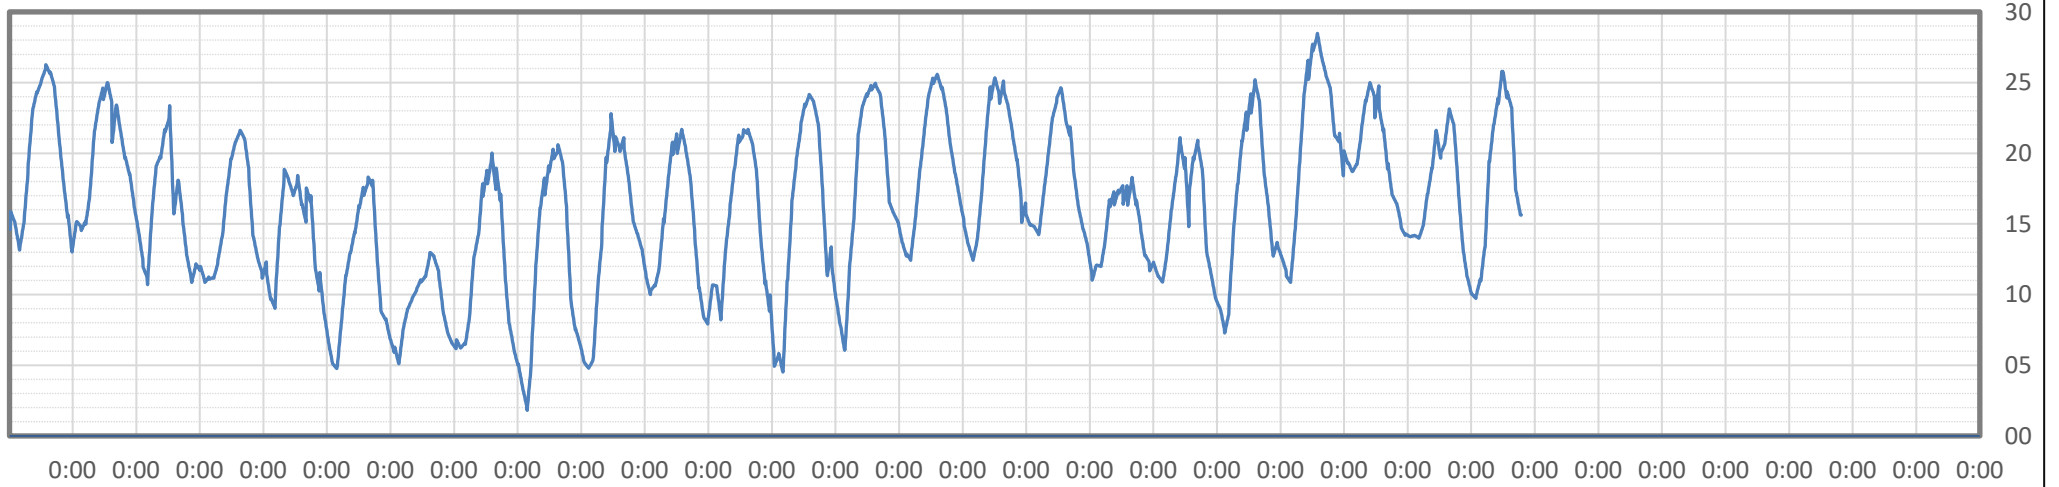

Station Drewitz

ID-Nr: 031970A

Korrdinaten LAN 51° 53'35" N

LON 14° 30'26" E

Landhöhe: 69 m

Landkreis: Spree-Neiße Kreis

TEMPERATUR

2024	Temperatur 2m						Luftfeuchtigkeit 2 m			Anzahl der Kenntage					
	TN	Tag	TX	Tag	TM	Abw	LFn	LFx	LFm	Frosttage >0°C	Tropentage <20°C	Eistage >0°C	Warmetage <20°C	Sommertage <25°C	Hitzetage <30°C
Jan	-14,3	9	11,8	24	0,82	1,1	68	99	96,4	20	0	7	0	0	0
Feb	-4,5	29	15,0	10	6,76	6,0	60	99	95,8	8	0	0	0	0	0
Mrz	-6,3	19	24,2	39	7,35	2,8	41	99	82,8	12	0	0	2	0	0
Apr	-5,3	23	28,3	30	10,64	0,6	33	100	76,6	9	0	0	10	4	0
Mai	1,8	9	28,5	21	16,13	1,5	31	98	63,1	0	0	0	20	8	0
Jun	0,0	x	0,0	x	#DIV/0!	####	0	0	#DIV/0!	0	0	0	0	0	0
Jul	0,0	x	0,0	x	#DIV/0!	####	0	0	#DIV/0!	0	0	0	0	0	0
Aug	0,0	x	0,0	x	#DIV/0!	####	0	0	#DIV/0!	0	0	0	0	0	0
Sep	0,0	x	0,0	x	#DIV/0!	####	0	0	#DIV/0!	0	0	0	0	0	0
Okt	0,0	x	0,0	x	#DIV/0!	####	0	0	#DIV/0!	0	0	0	0	0	0
Nov	0,0	x	0,0	x	#DIV/0!	####	0	0	#DIV/0!	0	0	0	0	0	0
Dez	0,0	x	0,0	x	#DIV/0!	####	0	0	#DIV/0!	0	0	0	0	0	0
										49	0	7	32	12	0

Min -14,3 09. Jan
Max °C 28,5 21. Mai
Mittel °C 8,34 °C

0 %
100 %
91,7 %

Stand: 24.05.2024

Höchst- Tiefst- Mitteltemperatur

Temperatur Kenntage

Janaur 2024

10-Min Temperaturwerte

Mrz 24

TTn: -6,3 °C TTx: 24,2 °C TTm: 7,4 °C | Abw.: 2,8 °C

10-Min Temperaturwerte

Apr 24

10-Min Temperaturwerte

Mai 24

10-Min Temperaturwerte

Jun 24

TTn: 0,0 °C TTx: 0,0 °C TTm: #DIV/0! °C | Abw.: #DIV/0! °C

10-Min Temperaturwerte