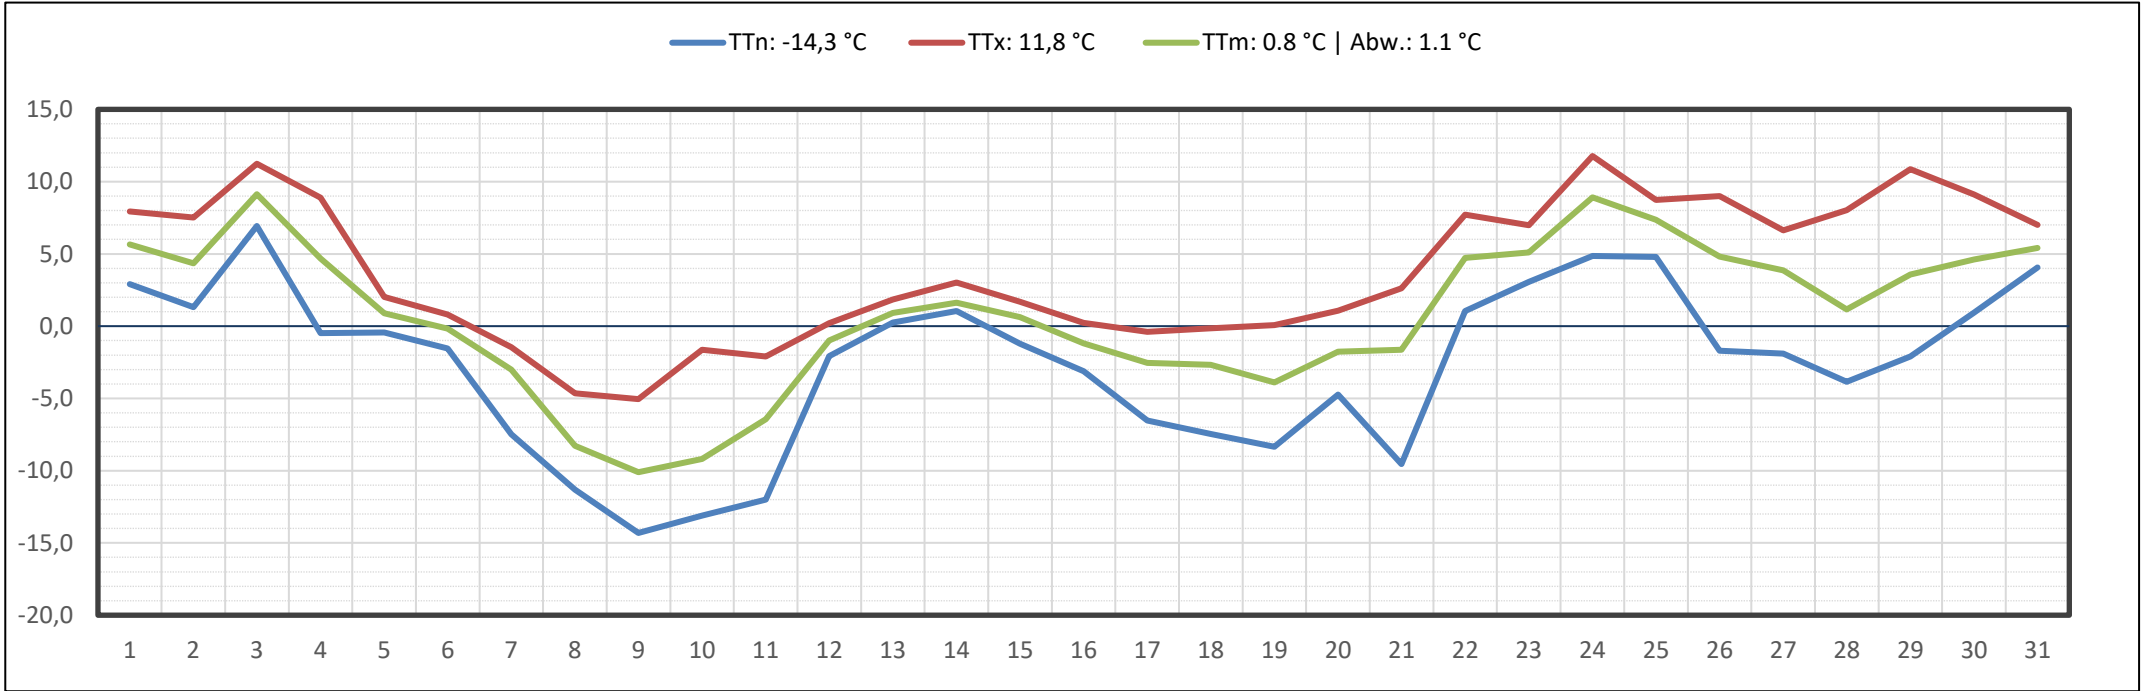

Station Drewitz

ID-Nr: 031970A

Korrdinaten LAN 51° 53'35" N

LON 14° 30'26" E

Landhöhe: 69 m

Landkreis: Spree-Neiße Kreis

TEMPERATUR

2024	Temperatur 2m						Luftfeuchtigkeit 2 m			Anzahl der Kenntage					
	TN	Tag	TX	Tag	TM	Abw	LFn	LFx	LFm	Frosttage >0°C	Tropentage <20°C	Eistage >0°C	Warmetage <20°C	Sommertage <25°C	Hitzetage <30°C
Jan	-14,3	9	11,8	24	0,82	1,1	68	99	96,4	20	0	7	0	0	0
Feb	-4,5	29	15,0	10	6,76	6,0	60	99	95,8	8	0	0	0	0	0
Mrz	-6,3	19	24,2	39	7,35	2,8	41	99	82,8	12	0	0	2	0	0
Apr	-5,3	23	28,3	30	10,64	0,6	33	100	76,6	9	0	0	10	4	0
Mai	1,8	9	28,5	21	16,13	1,5	31	98	63,1	0	0	0	20	8	0
Jun	0,0	x	0,0	x	#DIV/0!	####	0	0	#DIV/0!	0	0	0	0	0	0
Jul	0,0	x	0,0	x	#DIV/0!	####	0	0	#DIV/0!	0	0	0	0	0	0
Aug	0,0	x	0,0	x	#DIV/0!	####	0	0	#DIV/0!	0	0	0	0	0	0
Sep	0,0	x	0,0	x	#DIV/0!	####	0	0	#DIV/0!	0	0	0	0	0	0
Okt	0,0	x	0,0	x	#DIV/0!	####	0	0	#DIV/0!	0	0	0	0	0	0
Nov	0,0	x	0,0	x	#DIV/0!	####	0	0	#DIV/0!	0	0	0	0	0	0
Dez	0,0	x	0,0	x	#DIV/0!	####	0	0	#DIV/0!	0	0	0	0	0	0
										49	0	7	32	12	0

Min -14,3 09. Jan
Max °C 28,5 21. Mai
Mittel °C 8,34 °C

0 %
100 %
91,7 %

Stand: 24.05.2024

Höchst- Tiefst- Mitteltemperatur

Temperatur Kenntage

Janaur 2024

10-Min Temperaturwerte

Mrz 24

TTn: -6,3 °C TTx: 24,2 °C TTm: 7,4 °C | Abw.: 2,8 °C

10-Min Temperaturwerte

Apr 24

10-Min Temperaturwerte

Mai 24

10-Min Temperaturwerte

Jun 24

TTn: 0,0 °C TTx: 0,0 °C TTm: #DIV/0! °C | Abw.: #DIV/0! °C

10-Min Temperaturwerte