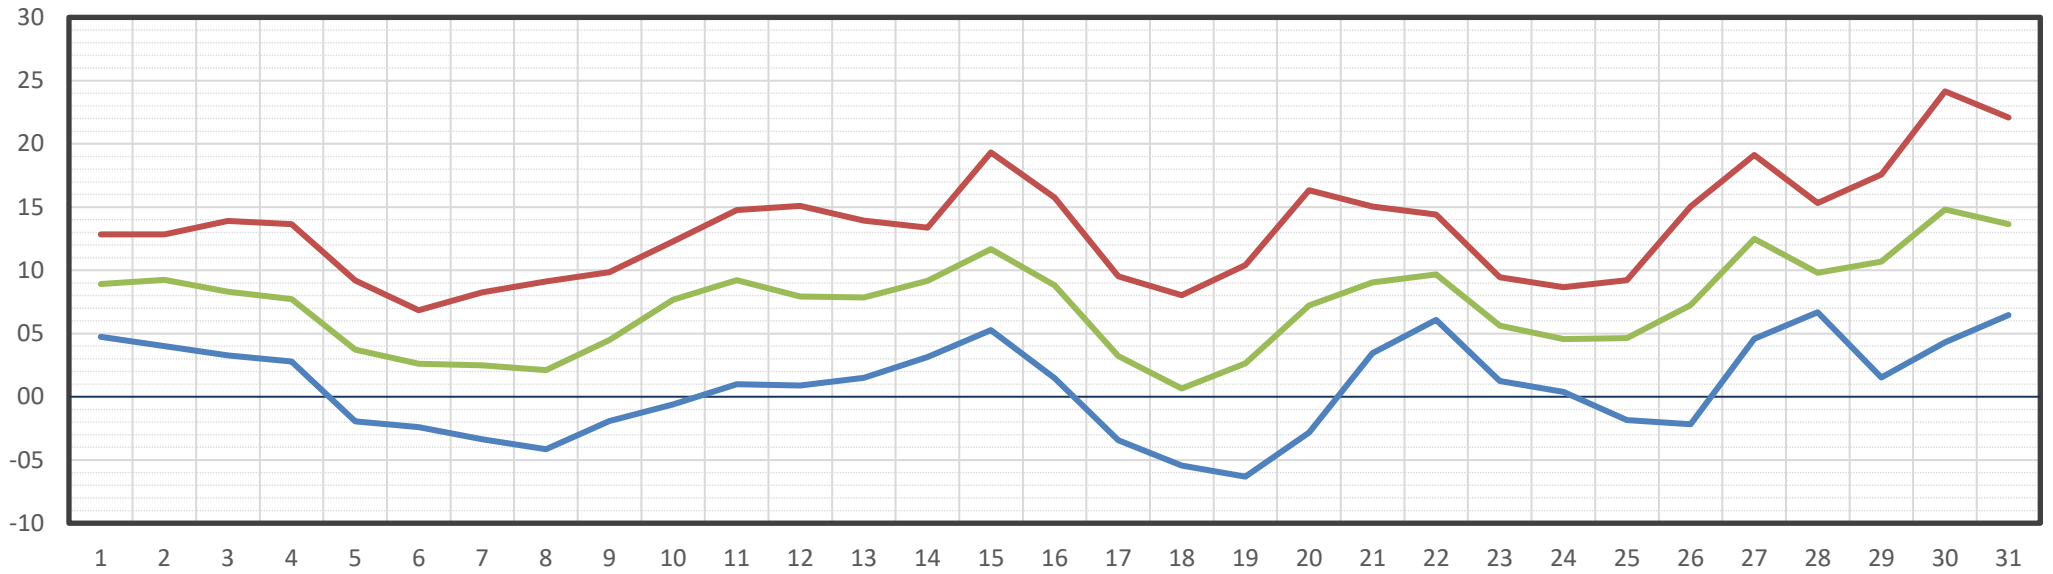

Station Drewitz

ID-Nr: 031970A

Korrdinaten LAN 51° 53'35" N

LON 14° 30'26" E

Landhöhe: 69 m

Landkreis: Spree-Neiße Kreis

TEMPERATUR

2024	Temperatur 2m						Luftfeuchtigkeit 2 m			Anzahl der Kenntage					
	TN	Tag	TX	Tag	TM	Abw	LFn	LFx	LFm	Frosttage >0°C	Tropentage <20°C	Eistage >0°C	Warmetage <20°C	Sommertage <25°C	Hitzetage <30°C
Jan	-14,3	9	11,8	24	0,82	1,1	68	99	96,4	20	0	7	0	0	0
Feb	-4,5	29	15,0	10	6,76	6,0	60	99	95,8	8	0	0	0	0	0
Mrz	-6,3	19	24,2	39	7,35	2,8	41	99	82,8	12	0	0	2	0	0
Apr	-5,3	23	28,3	30	10,64	0,6	33	100	76,6	9	0	0	10	4	0
Mai	1,8	9	28,5	21	16,13	1,5	31	98	63,1	0	0	0	20	8	0
Jun	0,0	x	0,0	x	#DIV/0!	####	0	0	#DIV/0!	0	0	0	0	0	0
Jul	0,0	x	0,0	x	#DIV/0!	####	0	0	#DIV/0!	0	0	0	0	0	0
Aug	0,0	x	0,0	x	#DIV/0!	####	0	0	#DIV/0!	0	0	0	0	0	0
Sep	0,0	x	0,0	x	#DIV/0!	####	0	0	#DIV/0!	0	0	0	0	0	0
Okt	0,0	x	0,0	x	#DIV/0!	####	0	0	#DIV/0!	0	0	0	0	0	0
Nov	0,0	x	0,0	x	#DIV/0!	####	0	0	#DIV/0!	0	0	0	0	0	0
Dez	0,0	x	0,0	x	#DIV/0!	####	0	0	#DIV/0!	0	0	0	0	0	0
										49	0	7	32	12	0

Min -14,3 09. Jan
Max °C 28,5 21. Mai
Mittel °C 8,34 °C

0 %
100 %
91,7 %

Stand: 24.05.2024

Höchst- Tiefst- Mitteltemperatur

Temperatur Kenntage

Janaur 2024

10-Min Temperaturwerte

Mrz 24

TTn: -6,3 °C TTx: 24,2 °C TTm: 7,4 °C | Abw.: 2,8 °C

10-Min Temperaturwerte

Apr 24

10-Min Temperaturwerte

Mai 24

10-Min Temperaturwerte

Jun 24

TTn: 0,0 °C TTx: 0,0 °C TTm: #DIV/0! °C | Abw.: #DIV/0! °C

10-Min Temperaturwerte