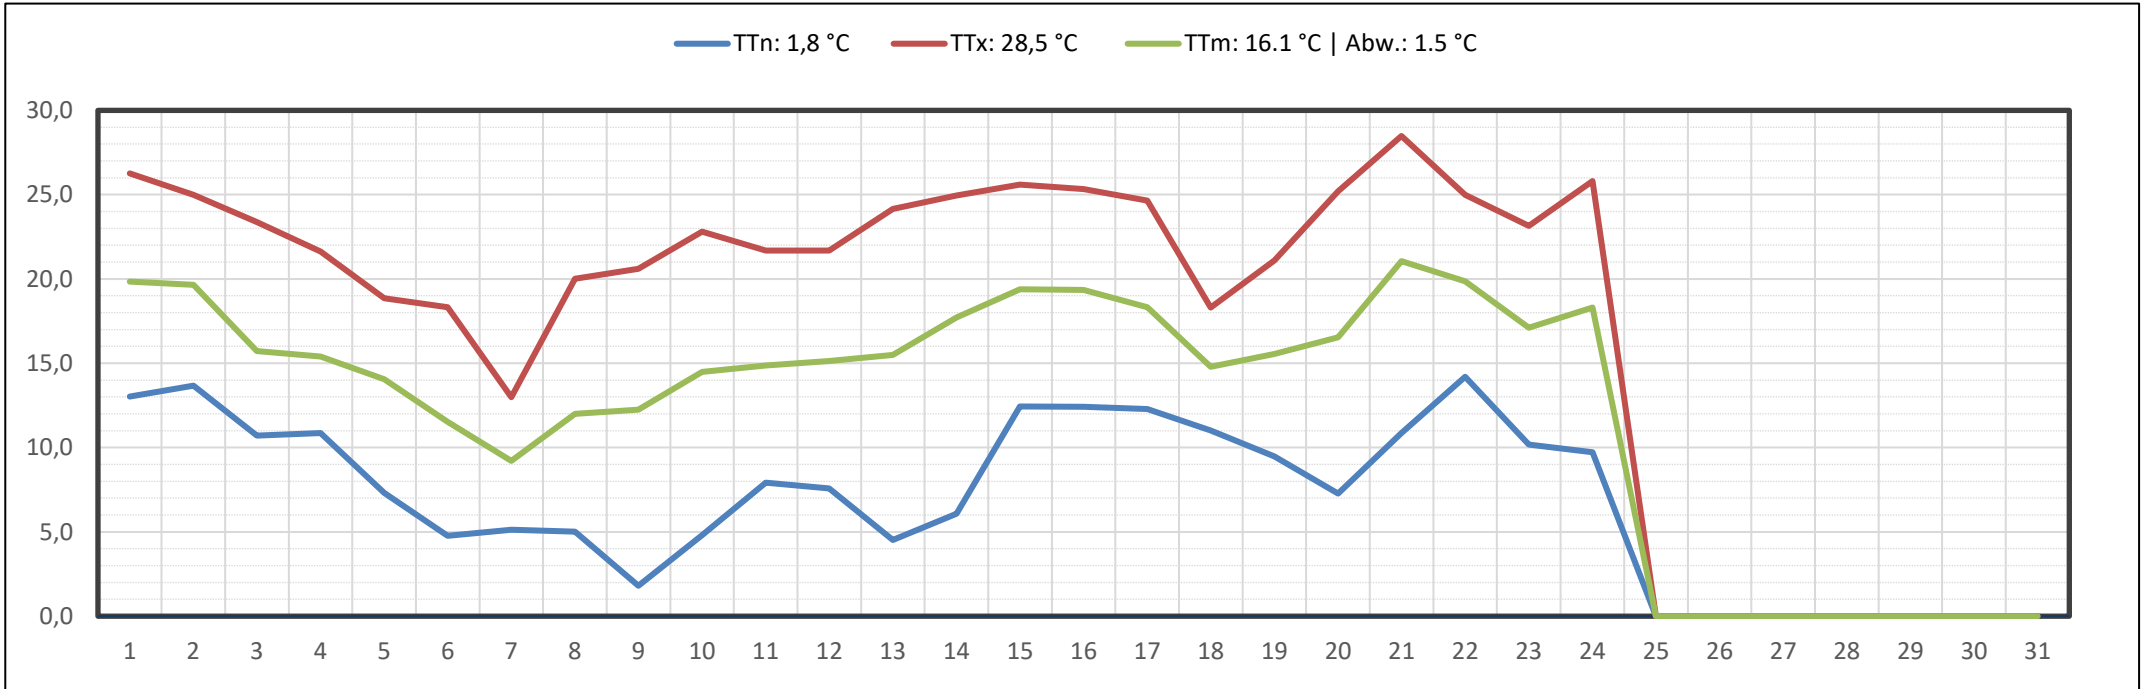

Station Drewitz

ID-Nr: 031970A

Korrdinaten LAN 51° 53'35" N

LON 14° 30'26" E

Landhöhe: 69 m

Landkreis: Spree-Neiße Kreis

TEMPERATUR

2024	Temperatur 2m						Luftfeuchtigkeit 2 m			Anzahl der Kenntage					
	TN	Tag	TX	Tag	TM	Abw	LFn	LFx	LFm	Frosttage >0°C	Tropentage <20°C	Eistage >0°C	Warmetage <20°C	Sommertage <25°C	Hitzetage <30°C
Jan	-14,3	9	11,8	24	0,82	1,1	68	99	96,4	20	0	7	0	0	0
Feb	-4,5	29	15,0	10	6,76	6,0	60	99	95,8	8	0	0	0	0	0
Mrz	-6,3	19	24,2	39	7,35	2,8	41	99	82,8	12	0	0	2	0	0
Apr	-5,3	23	28,3	30	10,64	0,6	33	100	76,6	9	0	0	10	4	0
Mai	1,8	9	28,5	21	16,13	1,5	31	98	63,1	0	0	0	20	8	0
Jun	0,0	x	0,0	x	#DIV/0!	####	0	0	#DIV/0!	0	0	0	0	0	0
Jul	0,0	x	0,0	x	#DIV/0!	####	0	0	#DIV/0!	0	0	0	0	0	0
Aug	0,0	x	0,0	x	#DIV/0!	####	0	0	#DIV/0!	0	0	0	0	0	0
Sep	0,0	x	0,0	x	#DIV/0!	####	0	0	#DIV/0!	0	0	0	0	0	0
Okt	0,0	x	0,0	x	#DIV/0!	####	0	0	#DIV/0!	0	0	0	0	0	0
Nov	0,0	x	0,0	x	#DIV/0!	####	0	0	#DIV/0!	0	0	0	0	0	0
Dez	0,0	x	0,0	x	#DIV/0!	####	0	0	#DIV/0!	0	0	0	0	0	0
										49	0	7	32	12	0

Min -14,3 09. Jan
Max °C 28,5 21. Mai
Mittel °C 8,34 °C

0 %
100 %
91,7 %

Stand: 24.05.2024

Höchst- Tiefst- Mitteltemperatur

Temperatur Kenntage

Janaur 2024

10-Min Temperaturwerte

Mrz 24

TTn: -6,3 °C TTx: 24,2 °C TTm: 7,4 °C | Abw.: 2,8 °C

10-Min Temperaturwerte

Apr 24

10-Min Temperaturwerte

Mai 24

10-Min Temperaturwerte

Jun 24

TTn: 0,0 °C TTx: 0,0 °C TTm: #DIV/0! °C | Abw.: #DIV/0! °C

10-Min Temperaturwerte