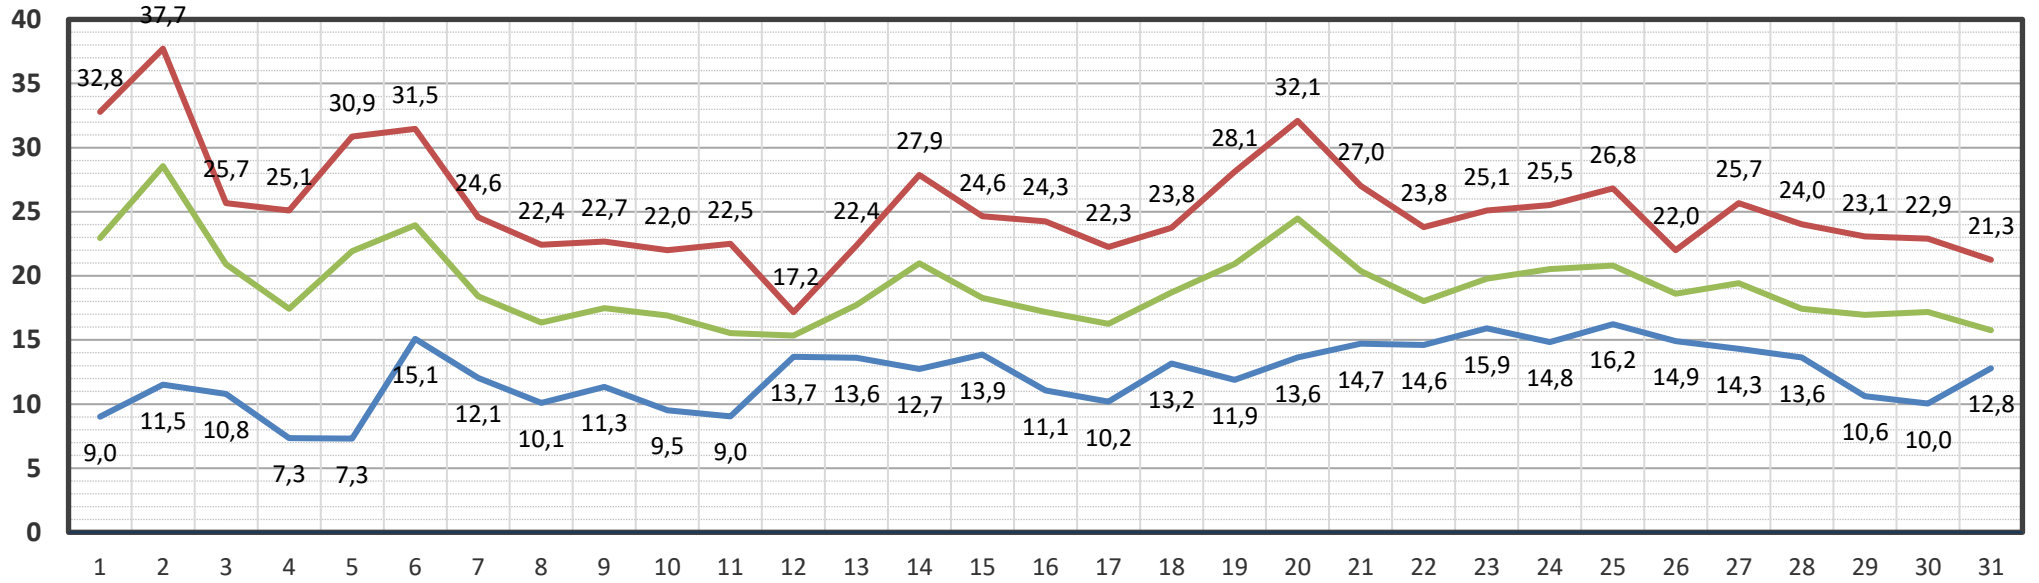

10-Min Temperaturwerte April 2025

Mai 25

Lufttemperatur 2,00 m aus 03197 Drewitz - Mai 2025

TTn: -2,1 °C TTx: 29,6 °C TTm: 12,9 °C | Abw.: -1,7 °C

10-Min Temperaturwerte Mai 2026

Jun 25

Lufttemperatur 2,00 m aus 03197 Drewitz - Juni 2025

TTn: 5,1 °C TTx: 34,5 °C TTm: 19,5 °C | Abw.: 1,0 °C

10-Min Temperaturwerte Juni 2025

Lufttemperatur 2,00 m aus 03197 Drewitz - Juli 2025

TTn: 7,3 °C TTx: 37,7 °C TTm: 19,2 °C | Abw.: -1,0 °C

10-Min Temperaturwerte Juli 2025