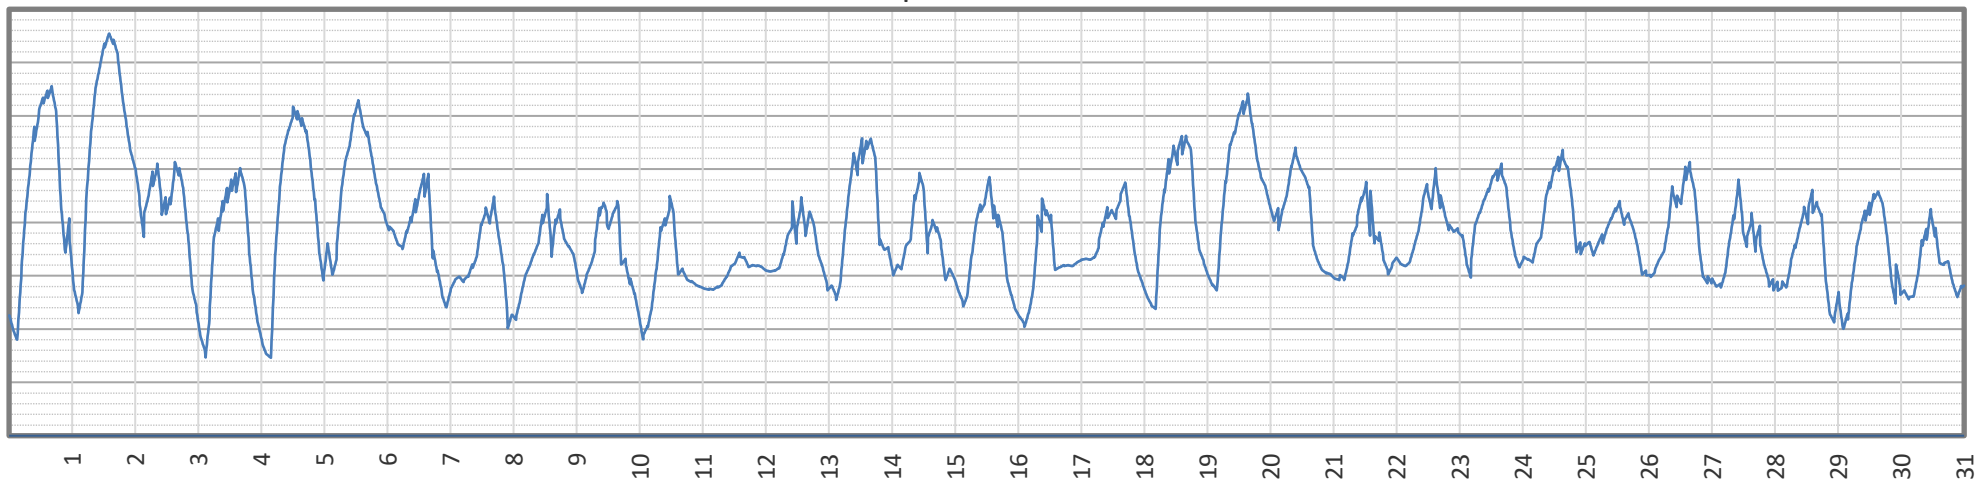

TTn: 5,1 °C TTx: 34,5 °C TTm: 19,5 °C | Abw.: 1,0 °C

10-Min Temperaturwerte Juni 2025

Lufttemperatur 2,00 m aus 03197 Drewitz - Juli 2025

TTn: 7,3 °C TTx: 37,7 °C TTm: 19,2 °C | Abw.: -1,0 °C

10-Min Temperaturwerte Juli 2025