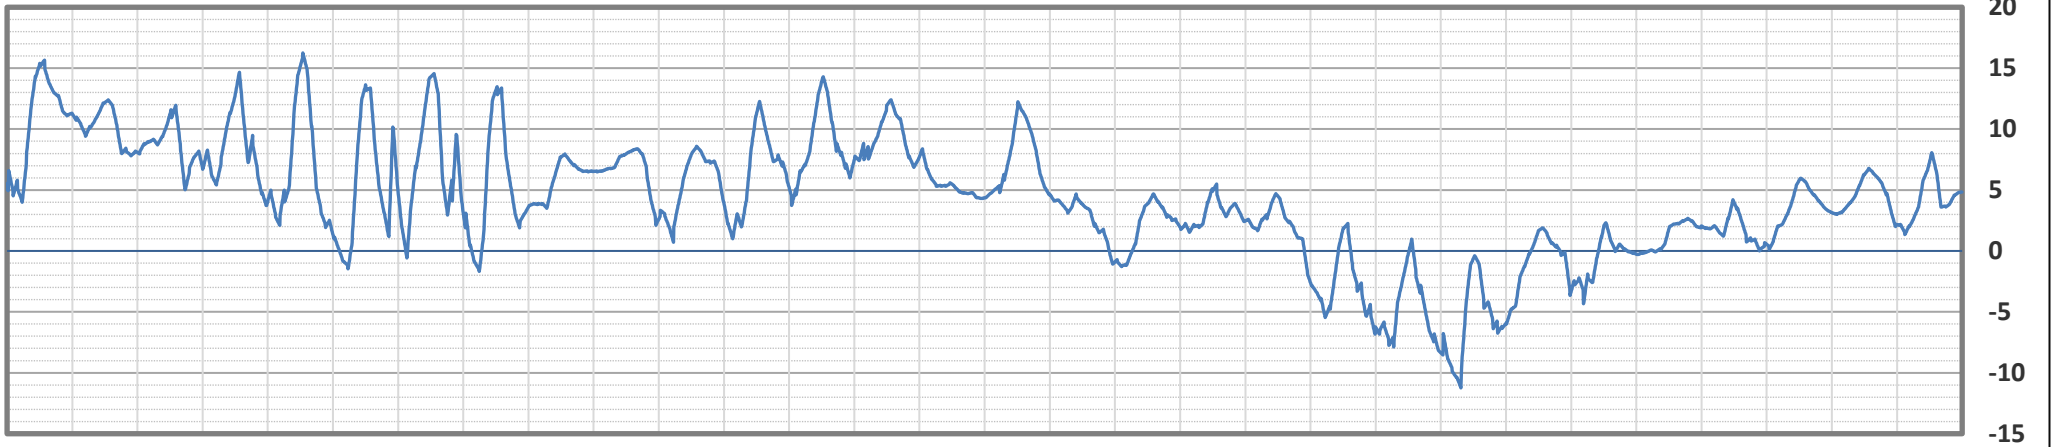

10-Min Temperaturwerte Oktober 2025

Lufttemperatur 2,00 m aus 03197 Drewitz - November 2025

TTn: -11,2 °C TTx: 16,3 °C TTm: 4,3 °C | Abw.: -0,8 °C

10-Min Temperaturwerte November 2025

Dez 25

Lufttemperatur 2,00 m aus 03197 Drewitz - Dezember 2025