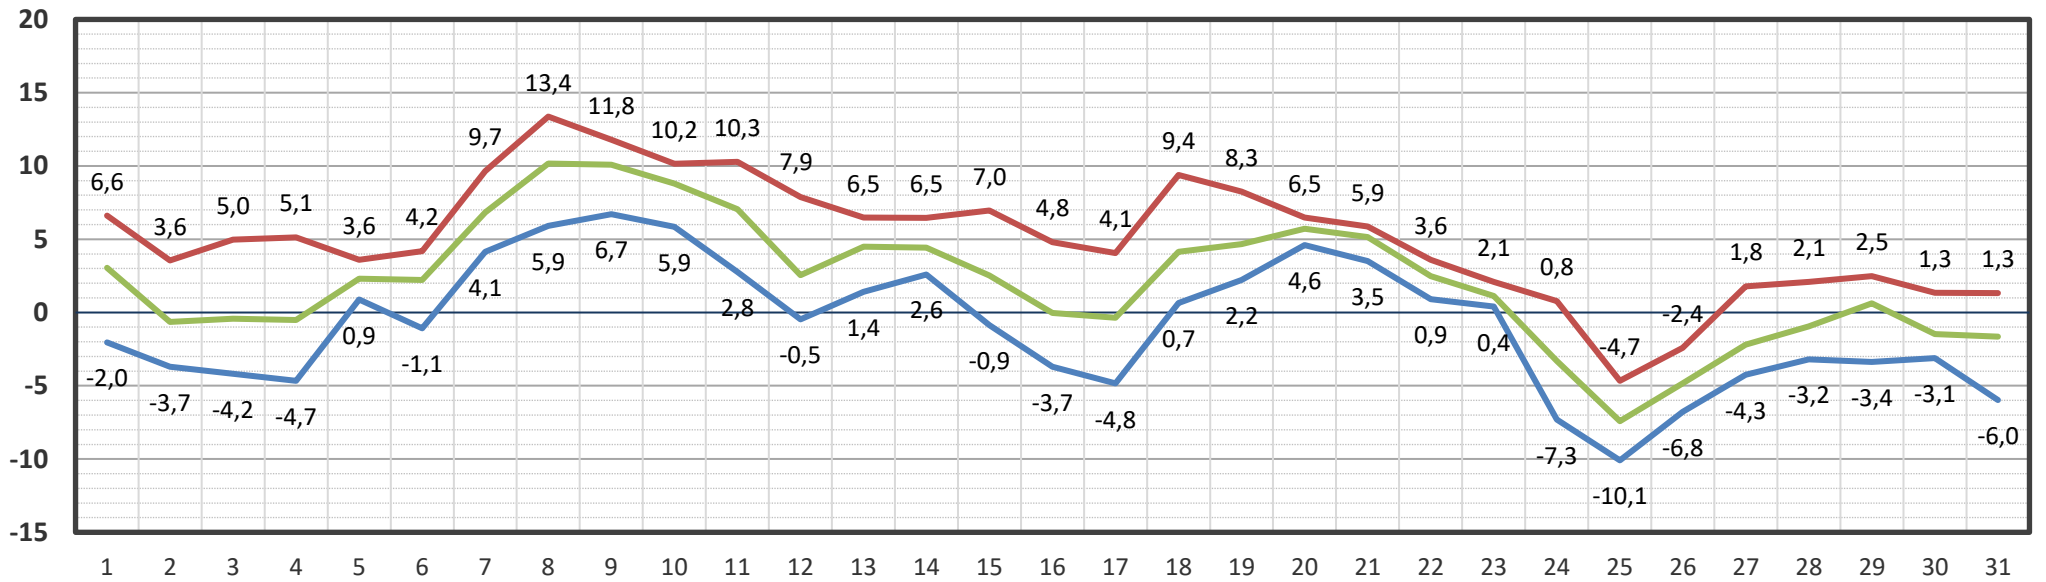

TTn: 1,2 °C TTx: 30,0 °C TTm: 15,1 °C | Abw.: 0,1 °C

10-Min Temperaturwerte September 2025

Okt 25

Lufttemperatur 2,00 m aus 03197 Drewitz - Oktober 2025

TTn: -4,2 °C TTx: 17,1 °C TTm: 9,5 °C | Abw.: -0,1 °C

10-Min Temperaturwerte Oktober 2025

Lufttemperatur 2,00 m aus 03197 Drewitz - November 2025

TTn: -11,2 °C TTx: 16,3 °C TTm: 4,3 °C | Abw.: -0,8 °C

10-Min Temperaturwerte November 2025

Dez 25

Lufttemperatur 2,00 m aus 03197 Drewitz - Dezember 2025

TTn: -10,1 °C TTx: 13,4 °C TTm: 2,1 °C | Abw.: 0,5 °C

10-Min Temperaturwerte Dezember 2025

Drewitz - Winter 2024/2025

03197 | 14.3026 °E - 51.5335 °N | 69 Meter | Brandenburg

— Winter. Ø Ttm. 1,7 °C
 — Ø Tnm. -1,4 °C
 — Ø Txm. 5,0 °C
 Dez. Ø Ttm. 2,9 °C | Tnn. -6,9 °C | Txx. 13,0 °C
 Jan. Ø Ttm. 2,1 °C | Tnn. -6,6 °C | Txx. 12,8 °C
 Feb. Ø Ttm. -0,1 °C | Tnn. -15,4 °C | Txx. 14,5 °C
 nTx<0: 6 nTn<0: 51