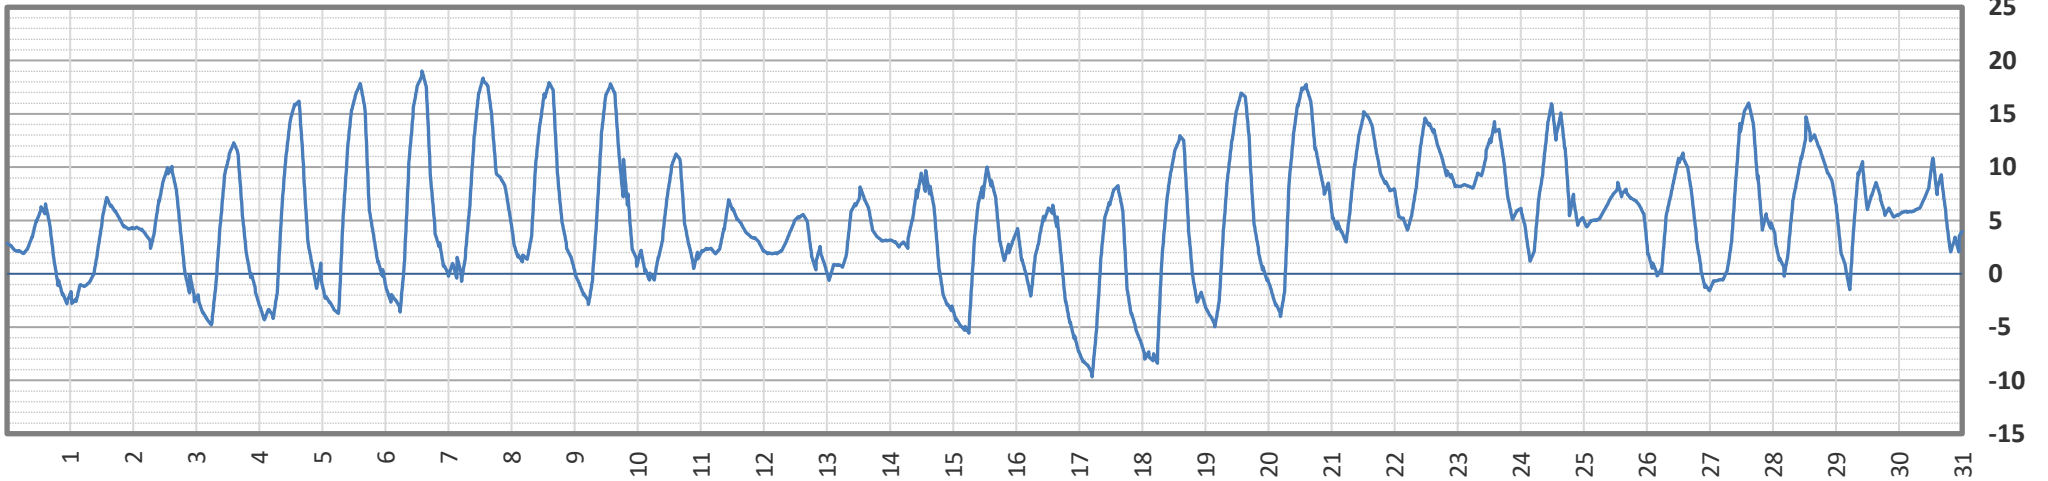

10-Min Temperaturwerte März 2025