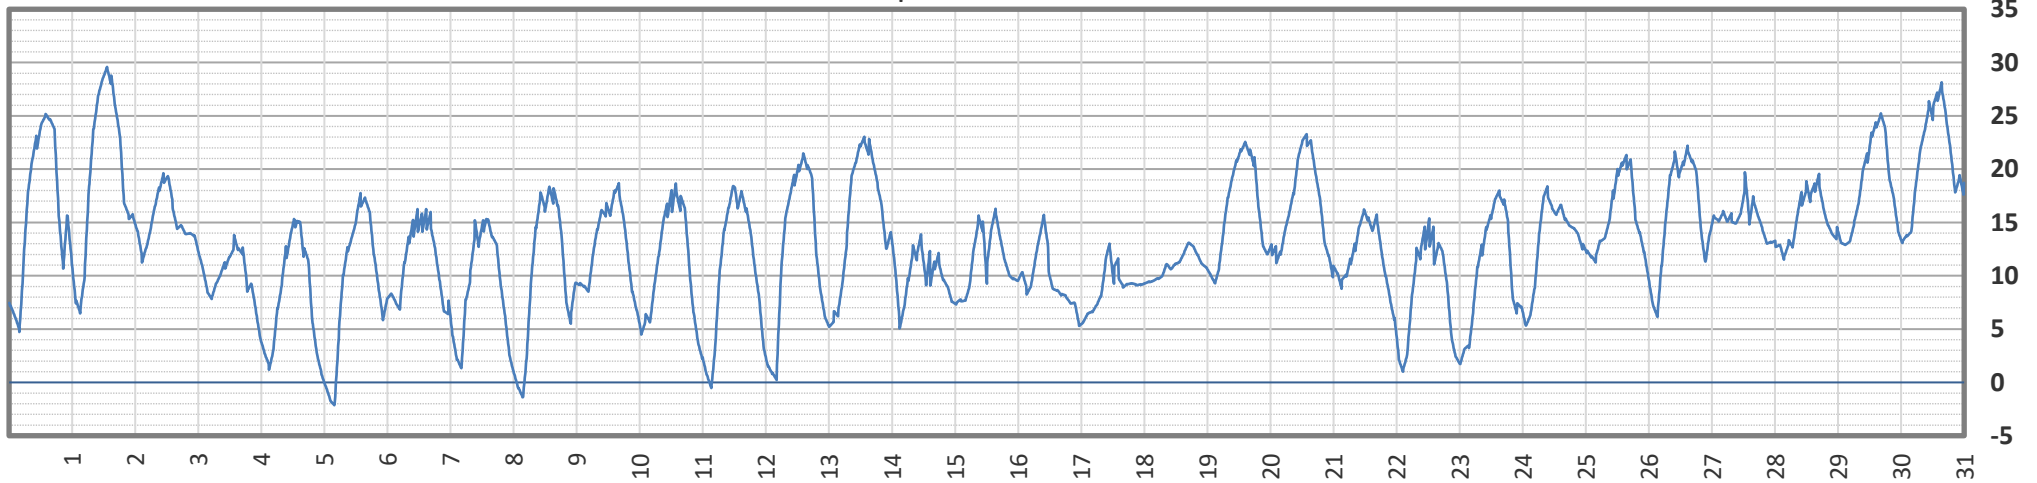

10-Min Temperaturwerte April 2025

Mai 25

Lufttemperatur 2,00 m aus 03197 Drewitz - Mai 2025

TTn: -2,1 °C TTx: 29,6 °C TTm: 12,9 °C | Abw.: -1,7 °C

10-Min Temperaturwerte Mai 2026

Jun 25

Lufttemperatur 2,00 m aus 03197 Drewitz - Juni 2025