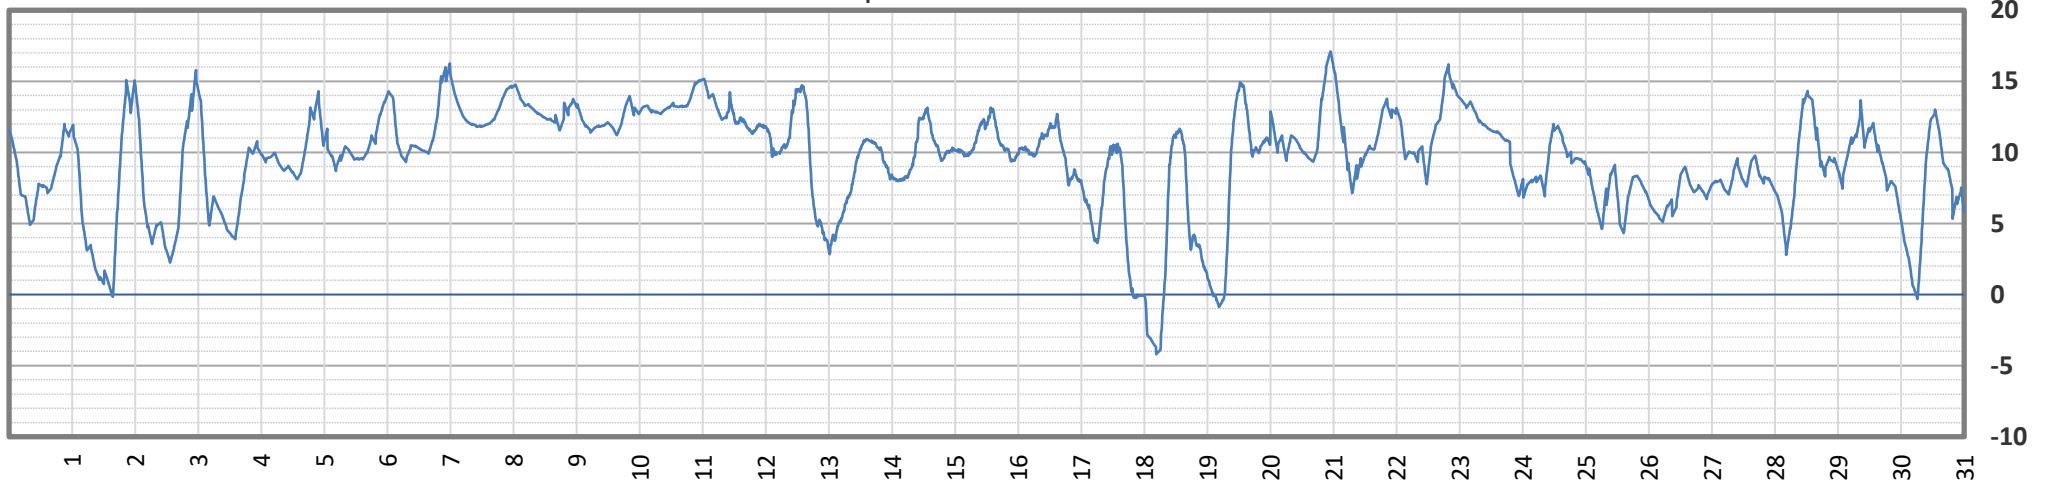

10-Min Temperaturwerte Oktober 2025