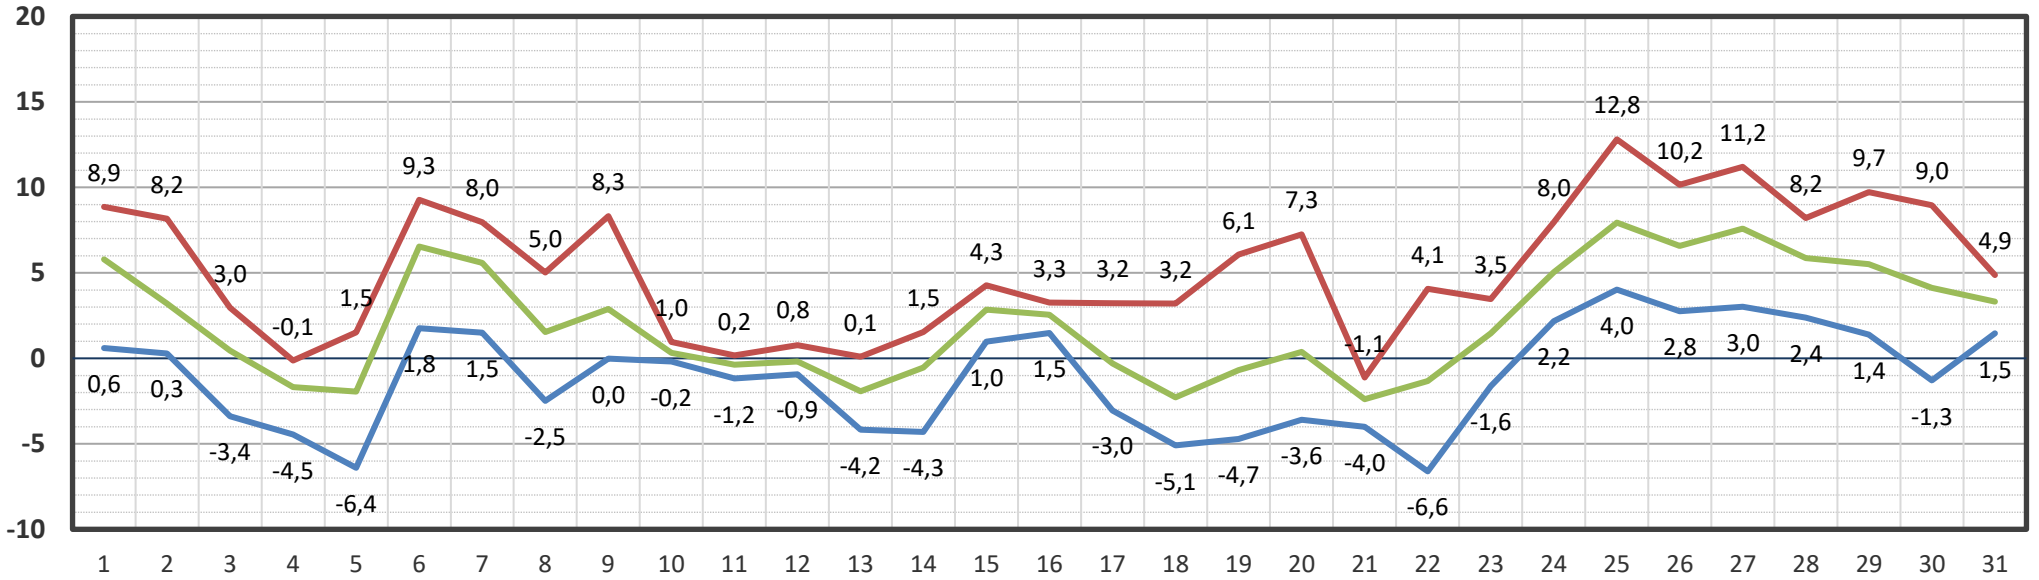

Station Drewitz

ID-Nr: 031970A

Koordinaten LAN 51° 53'35" N

LON 14° 30'26" E

Landhöhe: 69 m

Landkreis: Spree-Neiße Kreis

TEMPERATUR

2025	Temperatur 2m					
	TN	Tag	TX	Tag	TM	Abw
Jan	-6,6	22	12,8	25	2,12	2,4
Feb	-15,4	19	14,5	24	-0,10	-0,8
Mrz	-9,7	18	19,0	7	5,09	0,6
Apr	-5,2	6	28,1	17	10,94	0,9
Mai	-2,1	6	29,6	2	12,90	-1,7
Jun	5,1	20	34,5	15	19,47	1,0
Jul	7,3	4	37,7	2	19,19	-1,0
Aug	3,0	26	35,5	15	18,05	-1,5
Sep	1,2	Y	30,0	20	15,13	0,1
Okt	-4,2	Y	17,1	Y	9,51	-0,1
Nov	-11,2	Y	16,3	Y	4,27	-0,8
Dez	-10,1	Y	13,4	Y	2,08	0,5

Niederschlag 2 m		
LFn	LFx	LFm
89	100	99,3
66	100	94,9
37	100	75,1
32	99	65,1
29	99	67,6
24	93	60,6
22	100	76,0
34	100	74,8
60	100	94,3
74	100	97,9
94	100	99,9
100	100	99,9

Anzahl der Kerntage					
Frosttage <0°C	Tropentage >20°C	Eistage <0°C	Warmtage >20°C	Sommertage >25°C	Hitzetage >30°C
18	0	2	0	0	0
21	0	3	0	0	0
24	0	0	0	0	0
6	0	0	10	2	0
4	0	0	10	4	0
0	0	0	28	16	4
0	0	0	30	14	5
0	0	0	30	15	5
0	0	0	17	6	1
5	0	0	0	0	0
12	0	1	0	0	0
17	0	2	0	0	0

107 **0** **8** **125** **57** **15**

Stand: 07.01.2026

Höchst- Tiefst- Mitteltemperatur

— Temperatur 2m TN
 — TX
 — TM

Temperatur Kenntage

■ <0°C
 ■ <0°C
 ■ >20°C
 ■ >25°C
 ■ >30°C

Jan 25

Lufttemperatur 2,00 m aus 03197 Drewitz - Januar 2025

TTn: -6,6 °C TTx: 12,8 °C TTm: 2,1 °C | Abw.: 2,4 °C

10-Min Temperaturwerte Januar 2025

Lufttemperatur 2,00 m aus 03197 Drewitz - Februar 2025

TTn: -15,4 °C TTx: 14,5 °C TTm: -0,1 °C | Abw.: -0,8 °C

10-Min Temperaturwerte Februar 2025