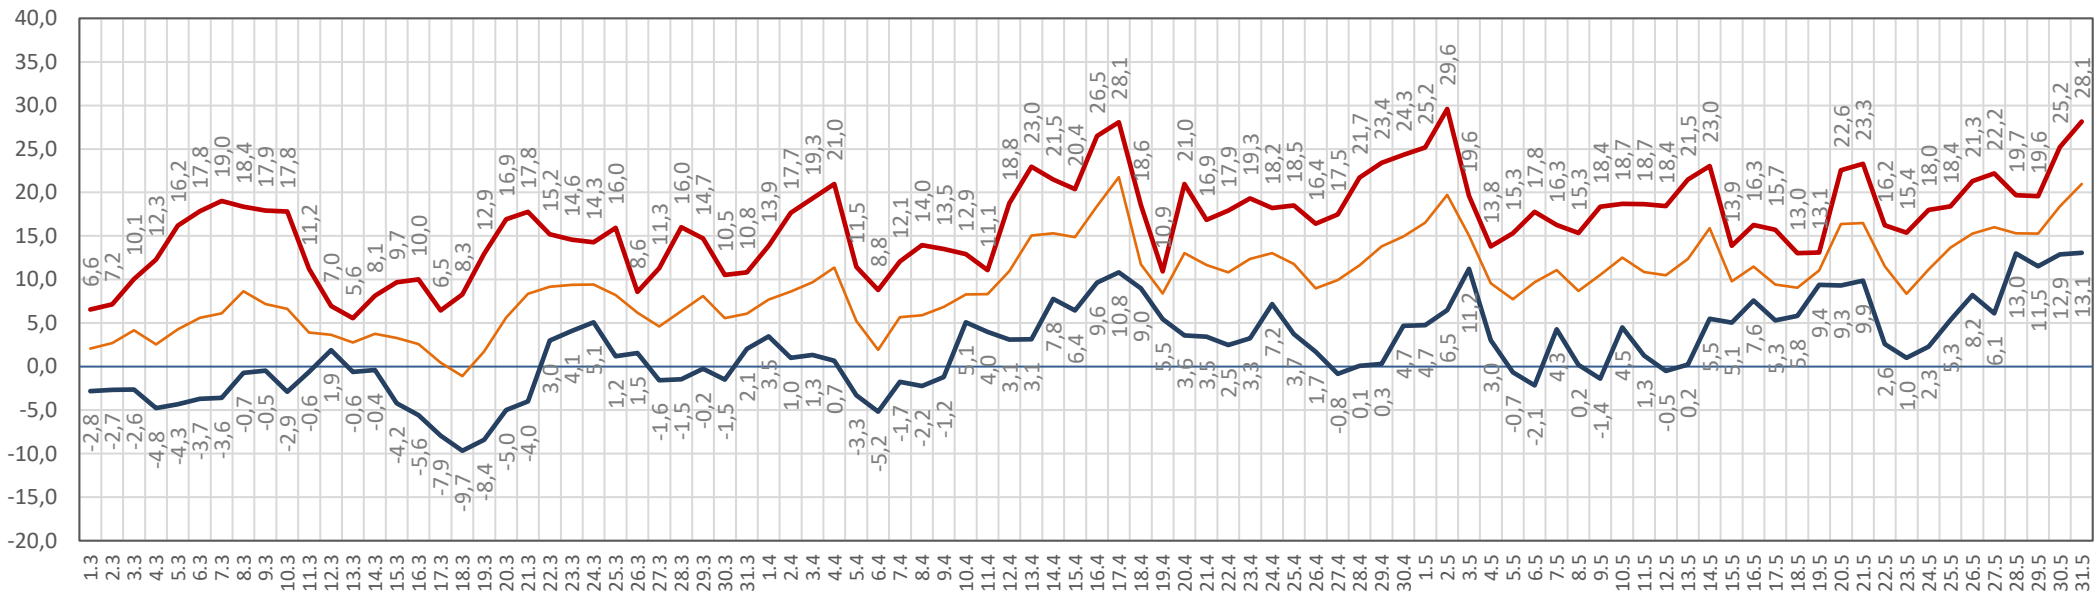

Drewitz - Frühling 2025

03197 | 14.3026 °E - 51.5335 °N | 69 Meter | Brandenburg

— Frühl. Ø Ttm, 9,6 °C
Mrz. Ø Ttm, 5,1 °C | Tnn, -9,7 °C | Txx, 19,0 °C
nTx>20: 20 nTx>25: 6 nTn<0: 34

— Ø Tnm, 2,1 °C
Apr. Ø Ttm, 10,9 °C | Tnn, -5,2 °C | Txx, 28,1 °C

— Ø Txm, 16,5 °C
Mai. Ø Ttm, 12,9 °C | Tnn, -2,1 °C | Txx, 29,6 °C