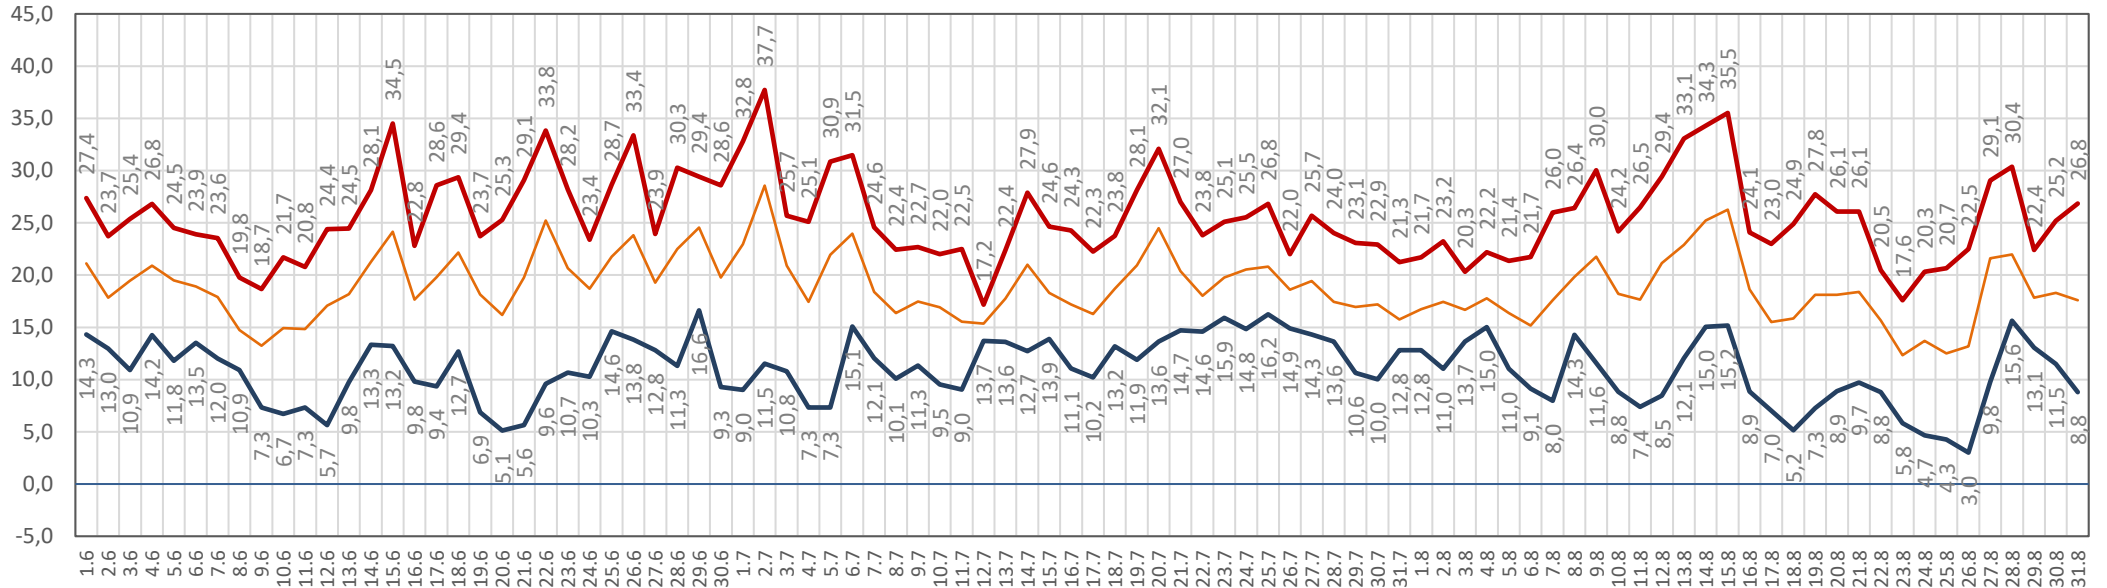

Drewitz - Sommer 2025

03197 | 14.3026 °E - 51.5335 °N | 69 Meter | Brandenburg

Sommer. Ø Ttm. 18,9 °C

Ø Tnm. 11,0 °C

Ø Txm. 25,6 °C

Jun. Ø Ttm. 19,5 °C | Tnn. 5,1 °C | Txx. 34,5 °C

Jul. Ø Ttm. 19,2 °C | Tnn. 7,3 °C | Txx. 37,7 °C

Aug. Ø Ttm. 18,1 °C | Tnn. 3,0 °C | Txx. 35,5 °C

nTx>20: 88 nTx>25: 45 nTx>30: 14 xTn>20: 0