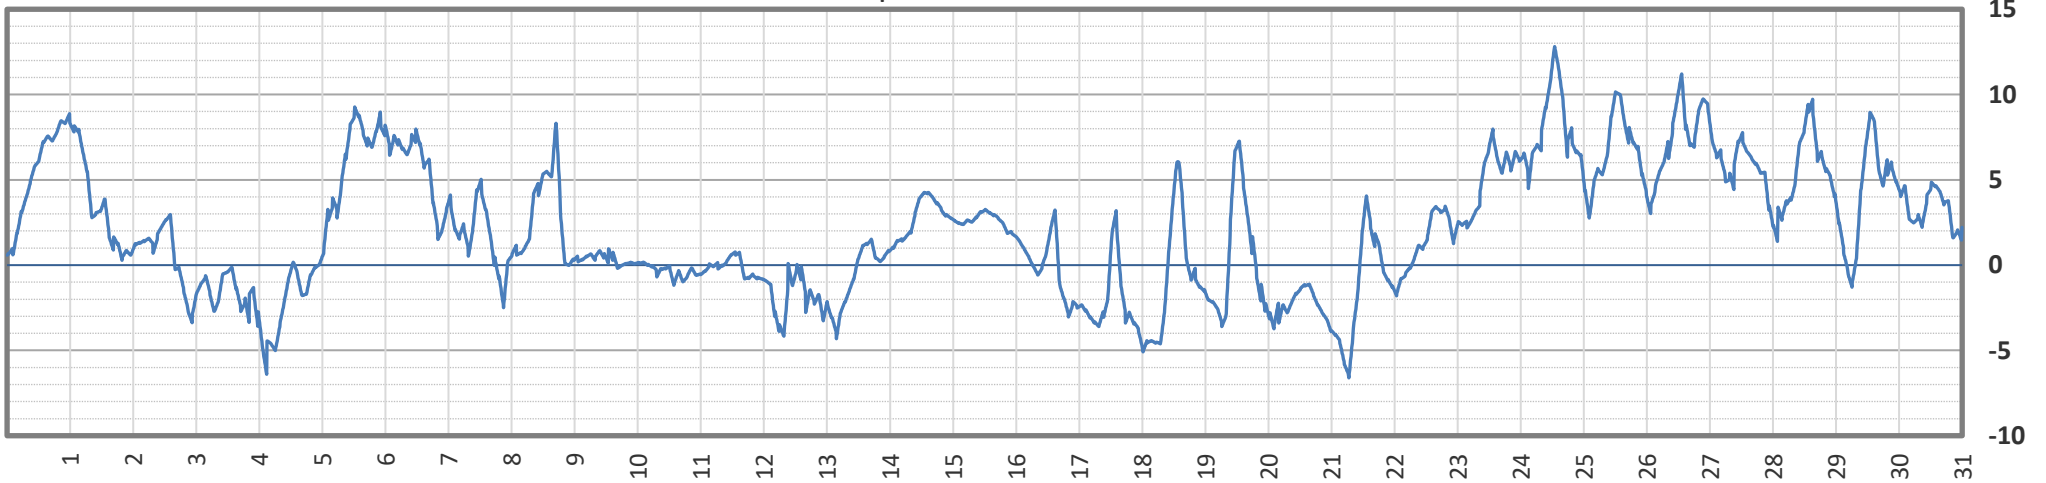

10-Min Temperaturwerte Januar 2025