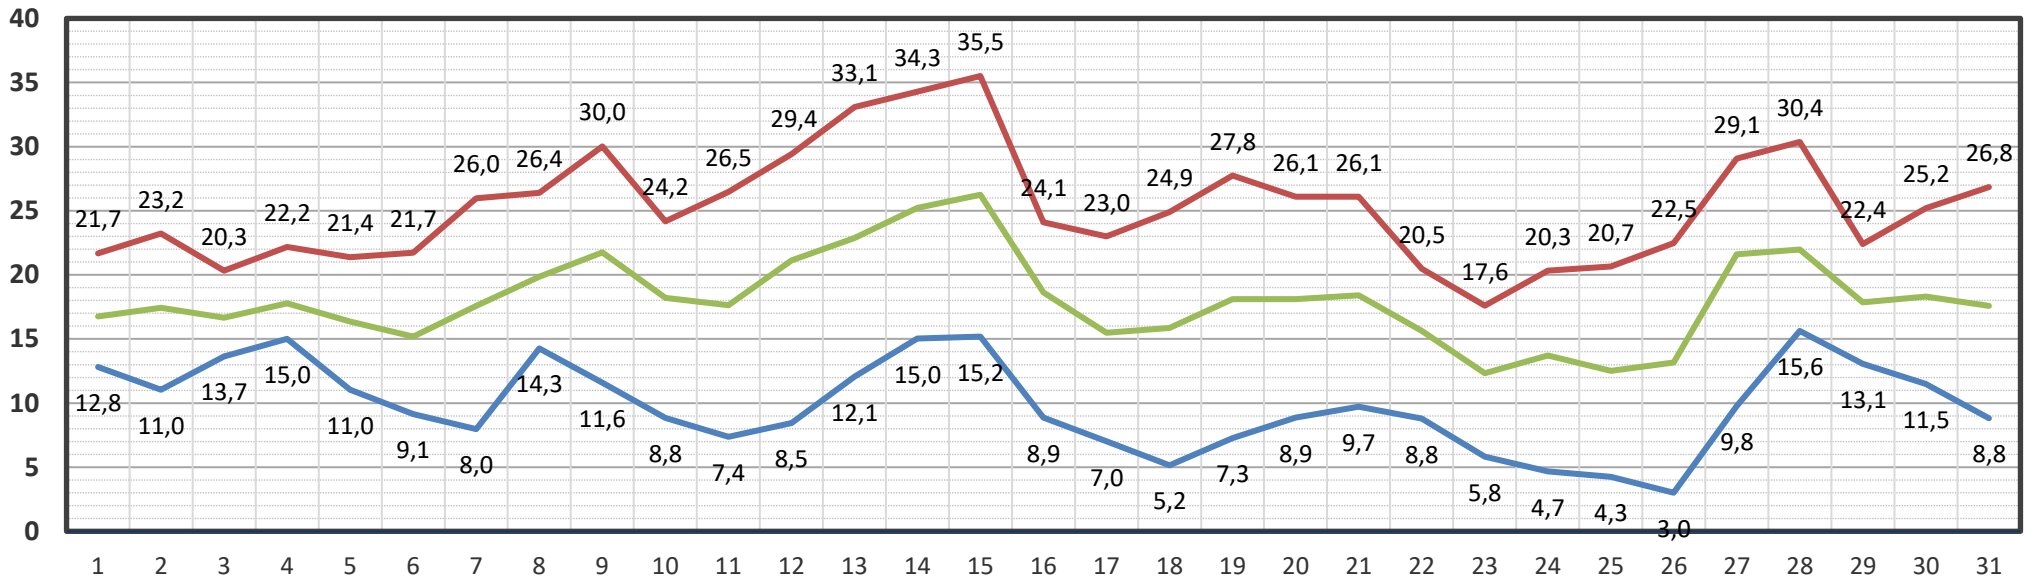

Aug 25

Lufttemperatur 2,00 m aus 03197 Drewitz - August 2025

TTn: 3,0 °C   TTx: 35,5 °C   TTm: 18,1 °C | Abw.: -1,5 °C