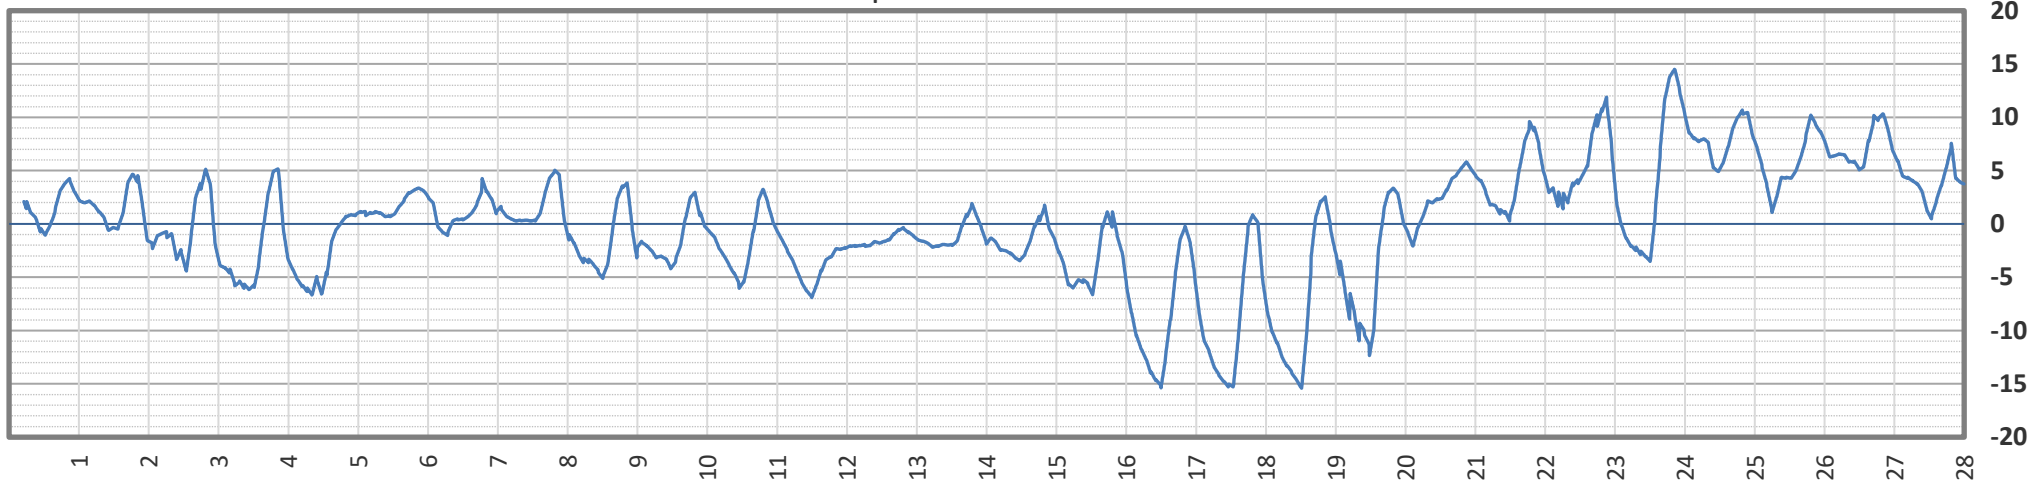

Niederschlag 2 m		
LFn	LFx	LFm
89	100	99,3
66	100	94,9
37	100	75,1
32	99	65,1
29	99	67,6
24	93	60,6
22	100	76,0
34	100	74,8
60	100	94,3
74	100	97,9
94	100	99,9
100	100	99,9

Anzahl der Kerntage					
Frosttage <0°C	Tropentage >20°C	Eistage <0°C	Warmtage >20°C	Sommertage >25°C	Hitzetage >30°C
18	0	2	0	0	0
21	0	3	0	0	0
24	0	0	0	0	0
6	0	0	10	2	0
4	0	0	10	4	0
0	0	0	28	16	4
0	0	0	30	14	5
0	0	0	30	15	5
0	0	0	17	6	1
5	0	0	0	0	0
12	0	1	0	0	0
17	0	2	0	0	0

TTn: -6,6 °C TTx: 12,8 °C TTm: 2,1 °C | Abw.: 2,4 °C

10-Min Temperaturwerte Januar 2025

Lufttemperatur 2,00 m aus 03197 Drewitz - Februar 2025

TTn: -15,4 °C TTx: 14,5 °C TTm: -0,1 °C | Abw.: -0,8 °C

10-Min Temperaturwerte Februar 2025