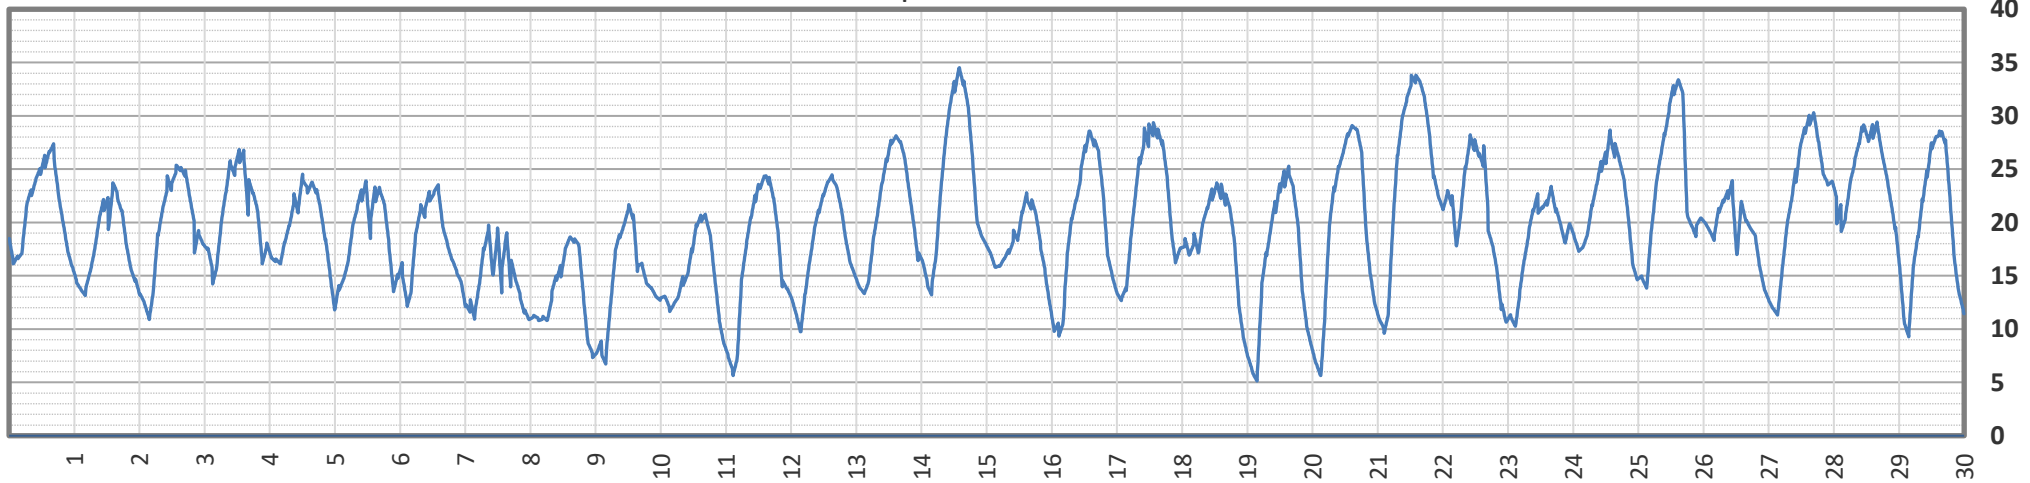

10-Min Temperaturwerte Juni 2025