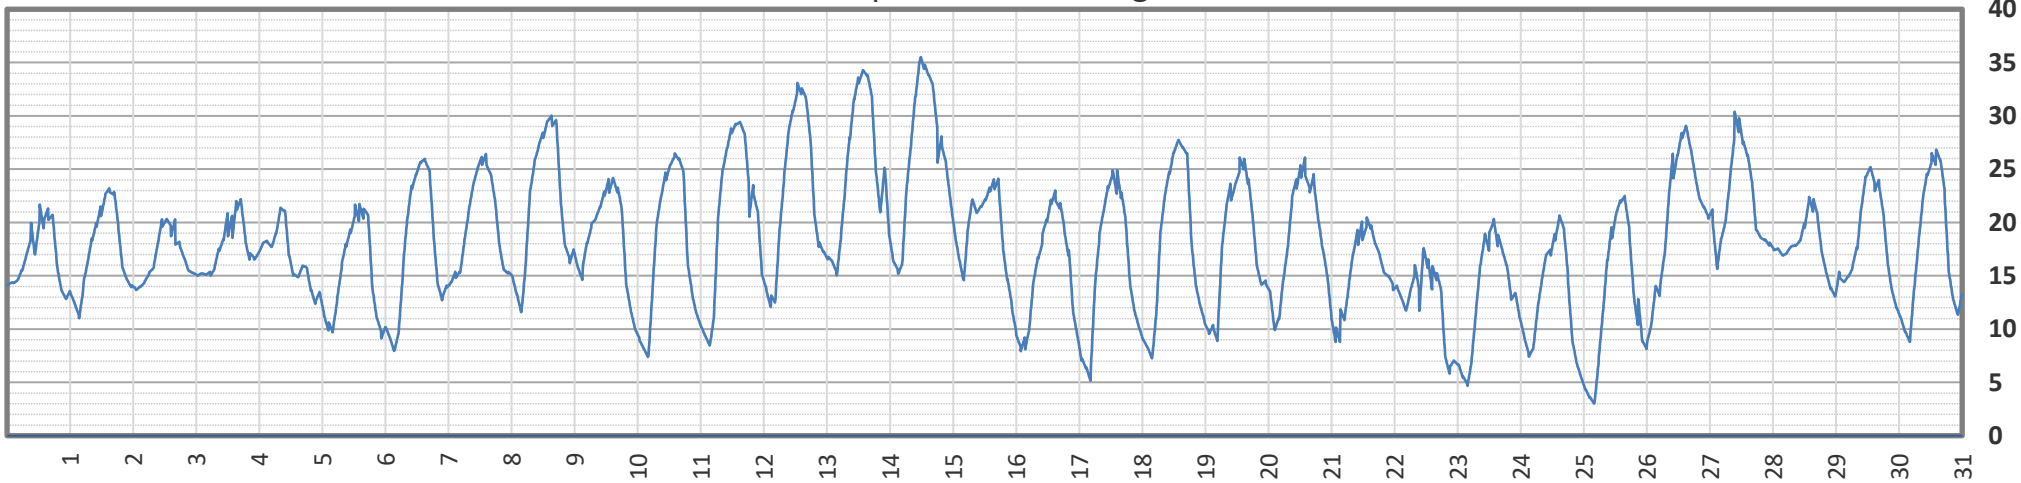

10-Min Temperaturwerte August 2025