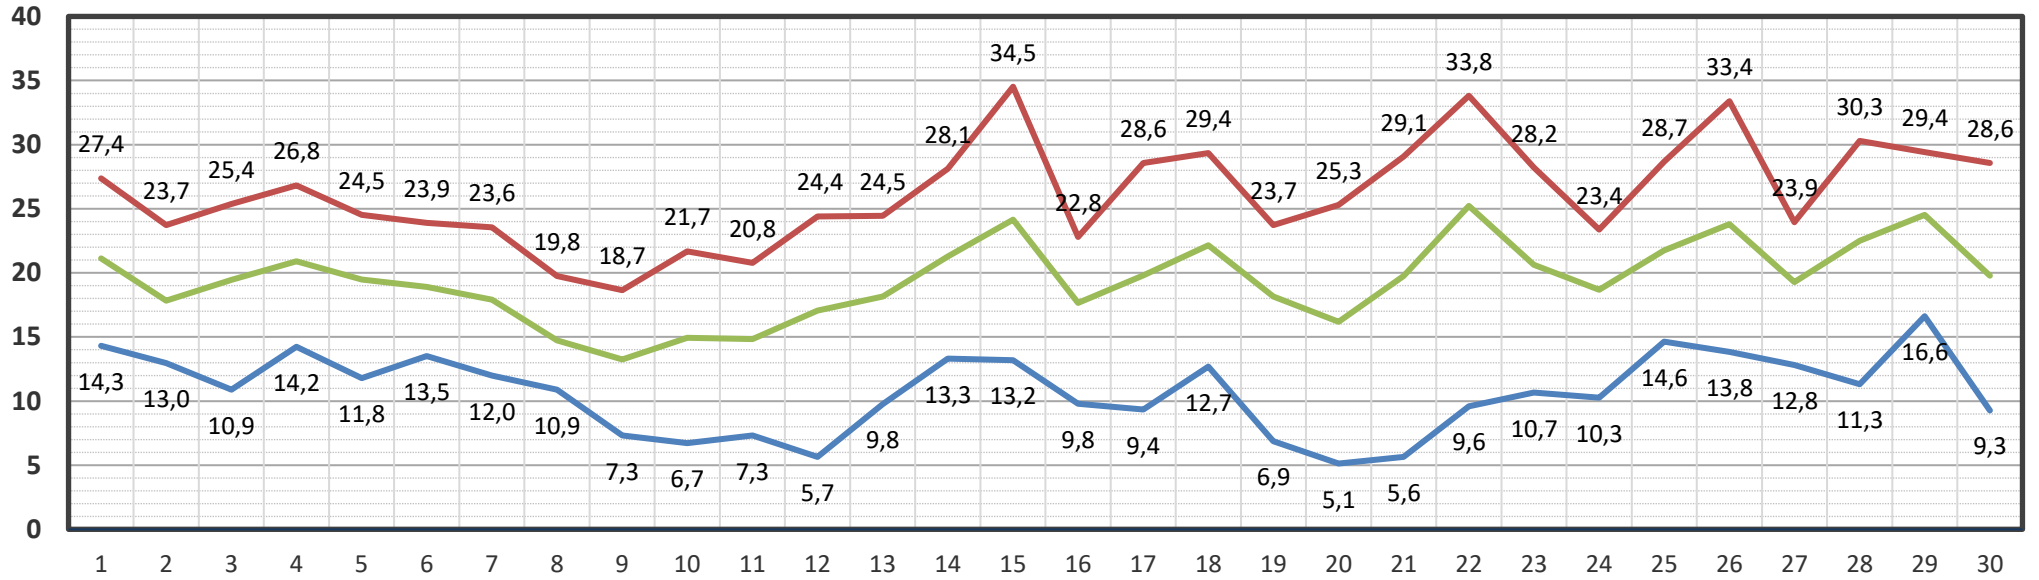

Niederschlag 2 m		
LFn	LFx	LFm
89	100	99,3
66	100	94,9
37	100	75,1
32	99	65,1
29	99	67,6
24	93	60,6
22	100	76,0
34	100	74,8
60	100	94,3
74	100	97,9
94	100	99,9
100	100	99,9

Anzahl der Kerntage					
Frosttage <0°C	Tropentage >20°C	Eistage <0°C	Warmtage >20°C	Sommertage >25°C	Hitzetage >30°C
18	0	2	0	0	0
21	0	3	0	0	0
24	0	0	0	0	0
6	0	0	10	2	0
4	0	0	10	4	0
0	0	0	28	16	4
0	0	0	30	14	5
0	0	0	30	15	5
0	0	0	17	6	1
5	0	0	0	0	0
12	0	1	0	0	0
17	0	2	0	0	0

10-Min Temperaturwerte April 2025

Mai 25

Lufttemperatur 2,00 m aus 03197 Drewitz - Mai 2025

TTn: -2,1 °C TTx: 29,6 °C TTm: 12,9 °C | Abw.: -1,7 °C

10-Min Temperaturwerte Mai 2026

Jun 25

Lufttemperatur 2,00 m aus 03197 Drewitz - Juni 2025

TTn: 5,1 °C TTx: 34,5 °C TTm: 19,5 °C | Abw.: 1,0 °C

10-Min Temperaturwerte Juni 2025

Lufttemperatur 2,00 m aus 03197 Drewitz - Juli 2025

TTn: 7,3 °C TTx: 37,7 °C TTm: 19,2 °C | Abw.: -1,0 °C

10-Min Temperaturwerte Juli 2025