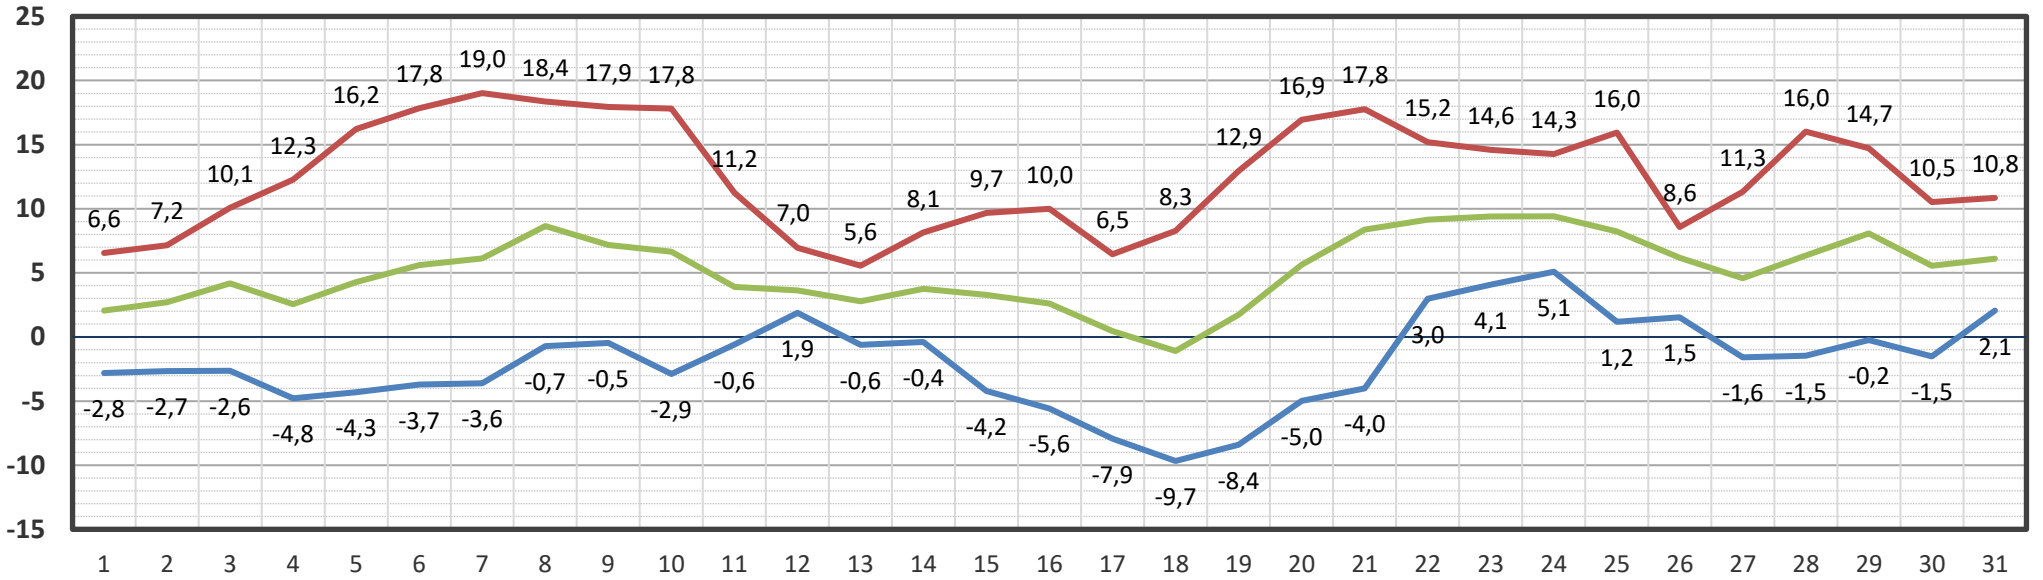

Mrz 25

Lufttemperatur 2,00 m aus 03197 Drewitz - März 2025

TTn: -9,7 °C   TTx: 19,0 °C   TTm: 5,1 °C | Abw.: 0,6 °C