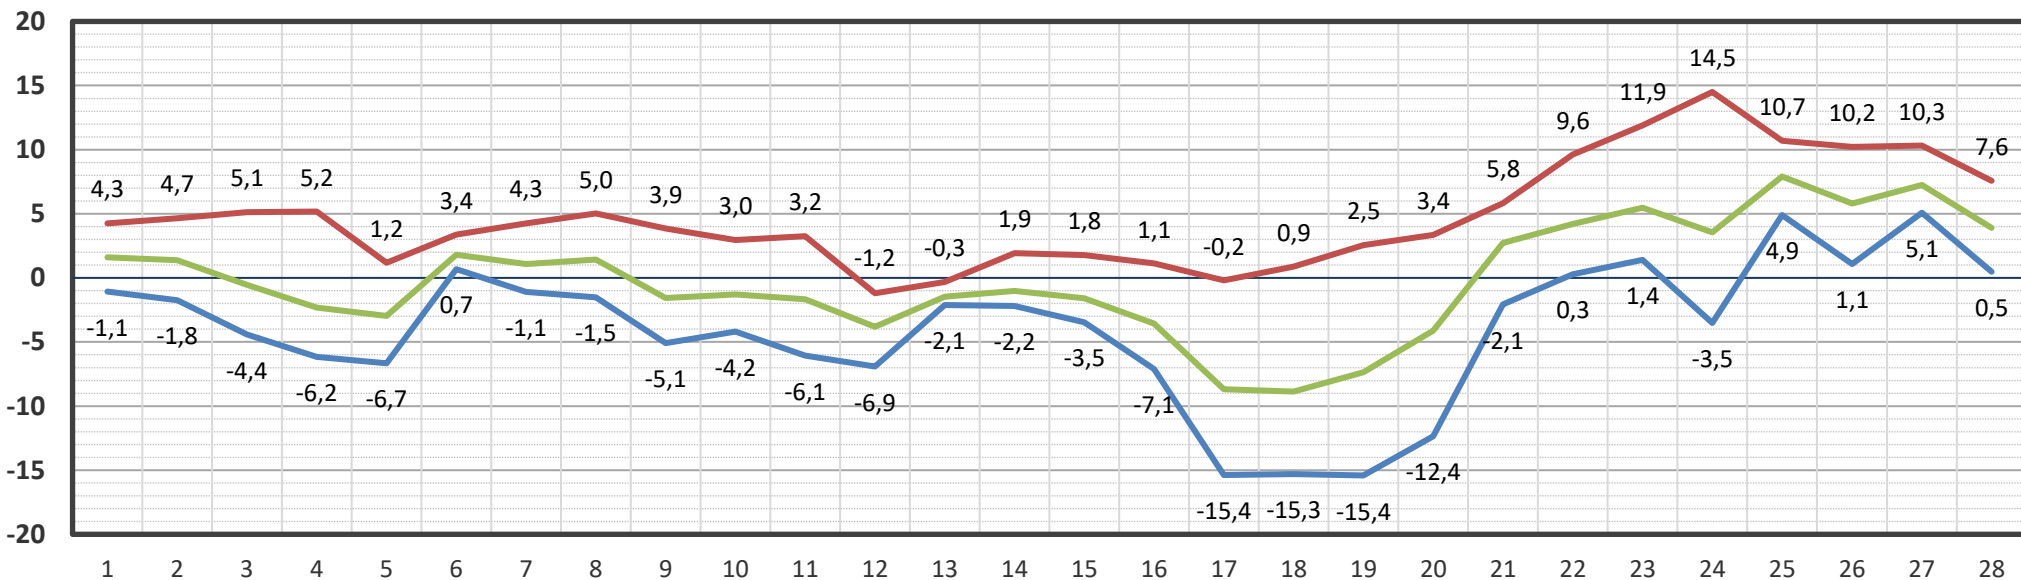

Niederschlag 2 m		
LFn	LFx	LFm
89	100	99,3
66	100	94,9
37	100	75,1
32	99	65,1
29	99	67,6
24	93	60,6
22	100	76,0
34	100	74,8
60	100	94,3
74	100	97,9
94	100	99,9
100	100	99,9

Anzahl der Kerntage					
Frosttage <0°C	Tropentage >20°C	Eistage <0°C	Warmtage >20°C	Sommertage >25°C	Hitzetage >30°C
18	0	2	0	0	0
21	0	3	0	0	0
24	0	0	0	0	0
6	0	0	10	2	0
4	0	0	10	4	0
0	0	0	28	16	4
0	0	0	30	14	5
0	0	0	30	15	5
0	0	0	17	6	1
5	0	0	0	0	0
12	0	1	0	0	0
17	0	2	0	0	0

TTn: -6,6 °C TTx: 12,8 °C TTm: 2,1 °C | Abw.: 2,4 °C

10-Min Temperaturwerte Januar 2025

Lufttemperatur 2,00 m aus 03197 Drewitz - Februar 2025

TTn: -15,4 °C TTx: 14,5 °C TTm: -0,1 °C | Abw.: -0,8 °C

10-Min Temperaturwerte Februar 2025