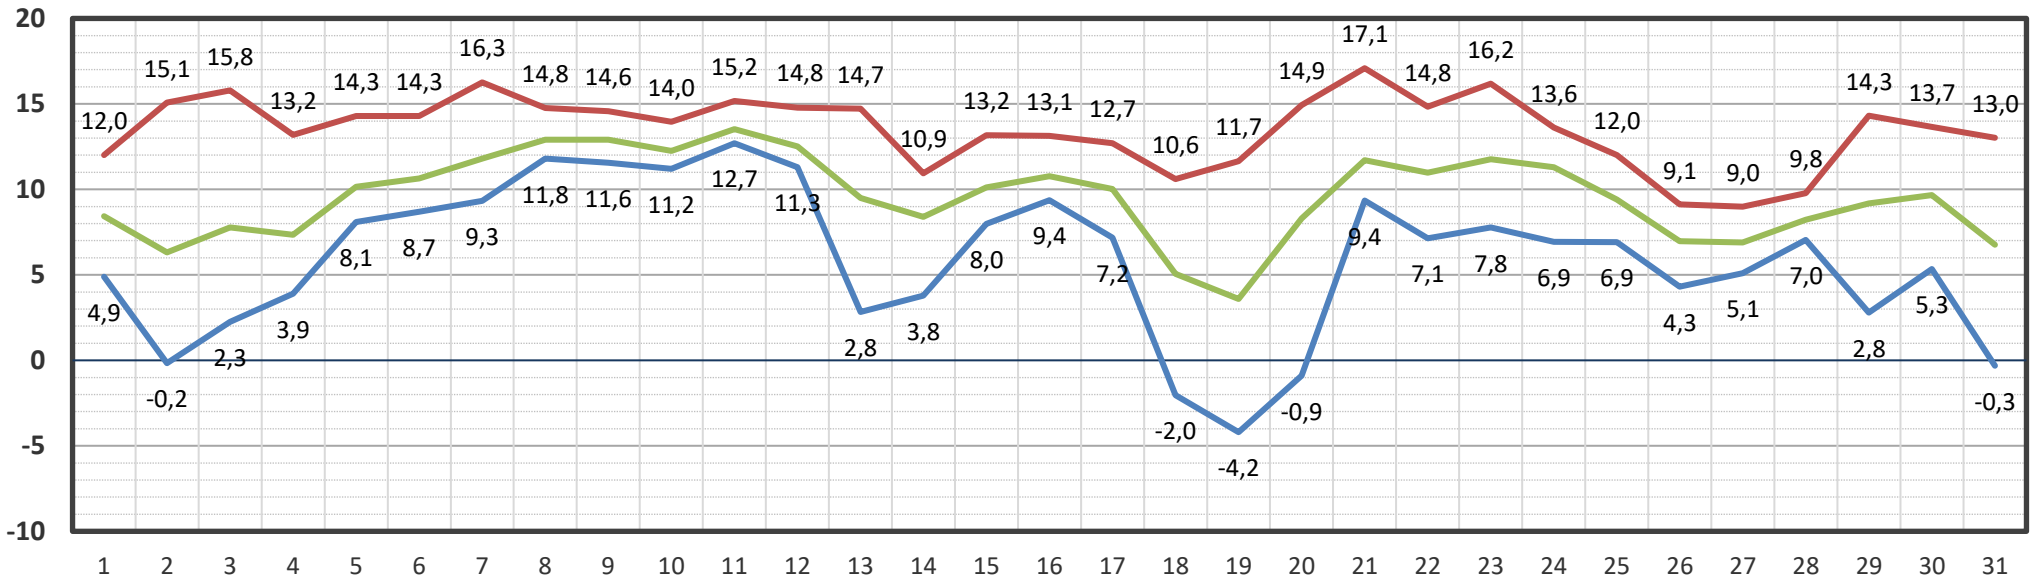

TTn: 1,2 °C TTx: 30,0 °C TTm: 15,1 °C | Abw.: 0,1 °C

10-Min Temperaturwerte September 2025

Okt 25

Lufttemperatur 2,00 m aus 03197 Drewitz - Oktober 2025

TTn: -4,2 °C TTx: 17,1 °C TTm: 9,5 °C | Abw.: -0,1 °C