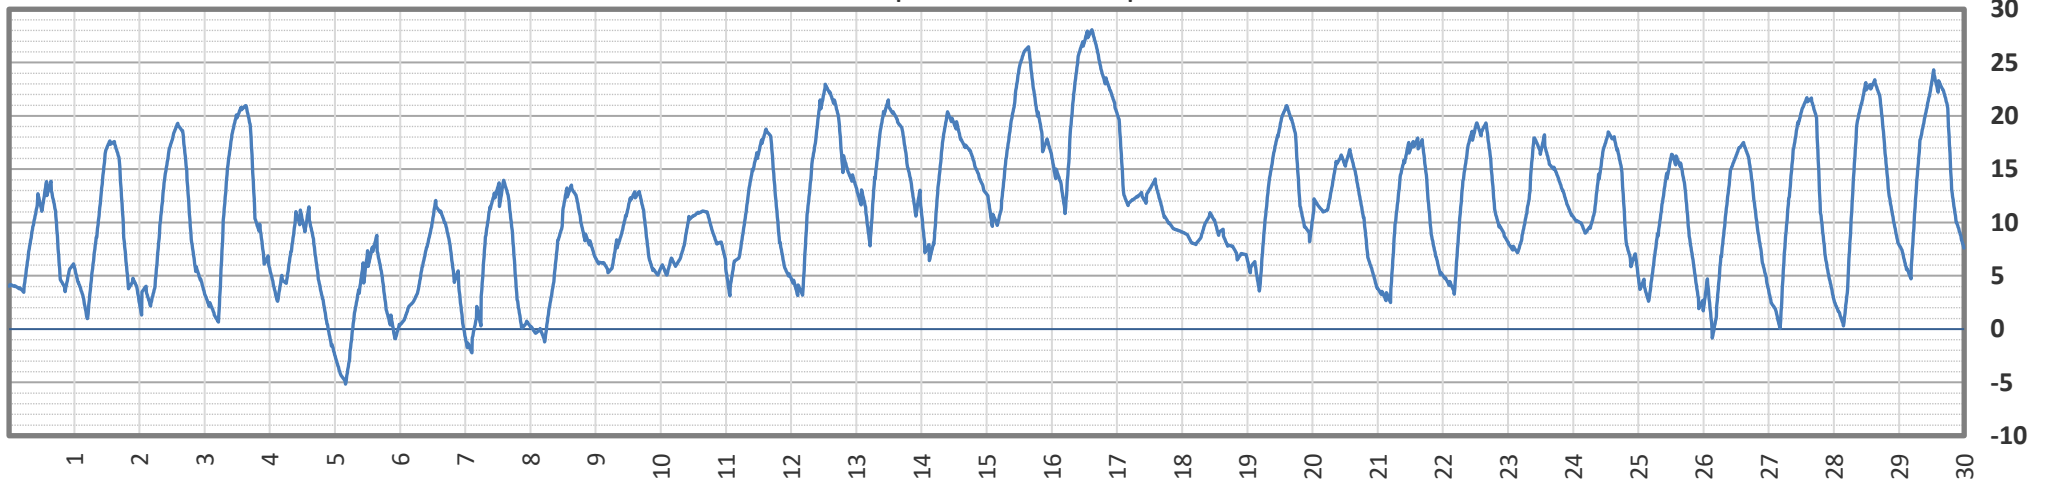

10-Min Temperaturwerte April 2025