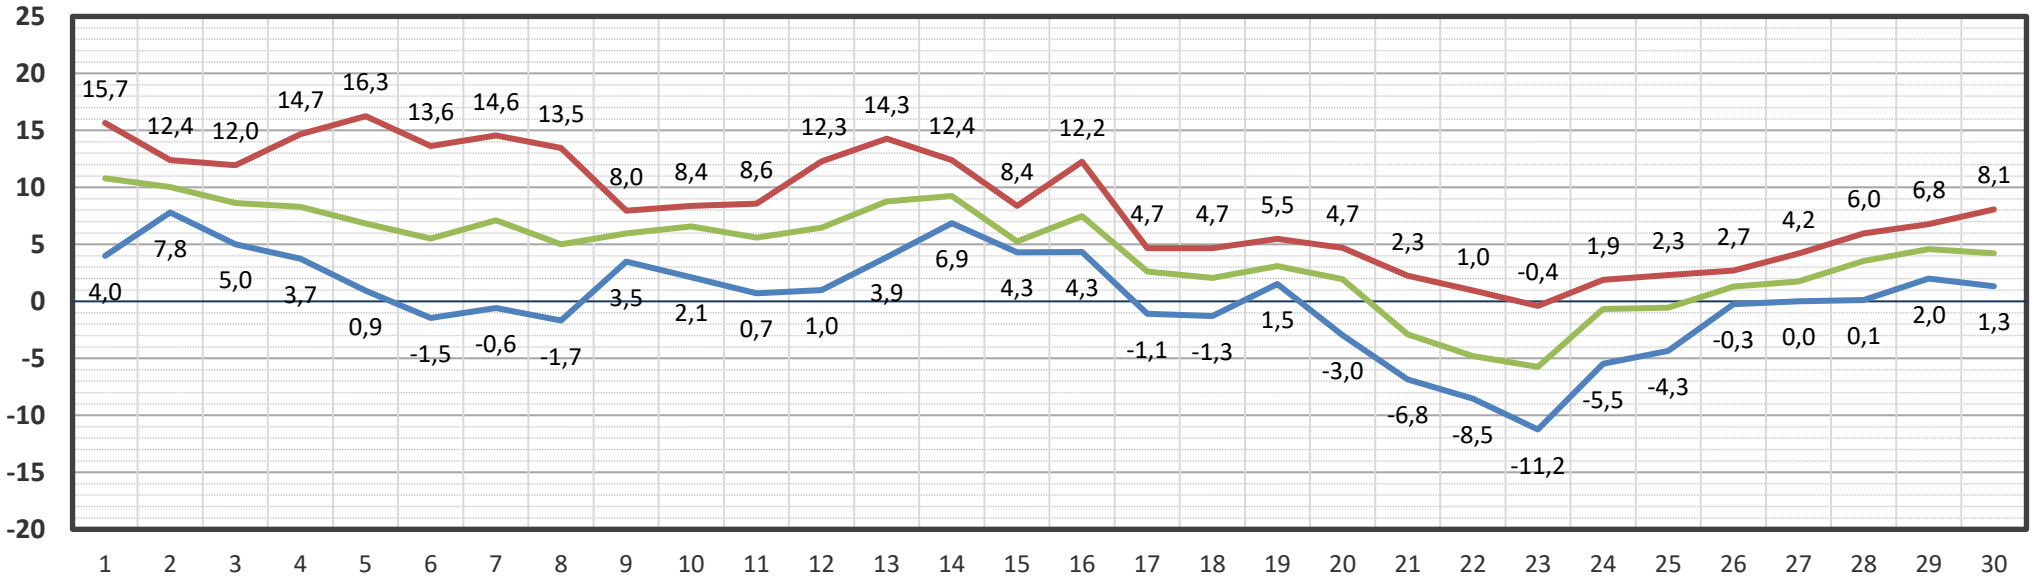

TTn: 1,2 °C TTx: 30,0 °C TTm: 15,1 °C | Abw.: 0,1 °C

10-Min Temperaturwerte September 2025

Okt 25

Lufttemperatur 2,00 m aus 03197 Drewitz - Oktober 2025

TTn: -4,2 °C TTx: 17,1 °C TTm: 9,5 °C | Abw.: -0,1 °C

10-Min Temperaturwerte Oktober 2025

Lufttemperatur 2,00 m aus 03197 Drewitz - November 2025

TTn: -11,2 °C TTx: 16,3 °C TTm: 4,3 °C | Abw.: -0,8 °C

10-Min Temperaturwerte November 2025

Dez 25

Lufttemperatur 2,00 m aus 03197 Drewitz - Dezember 2025