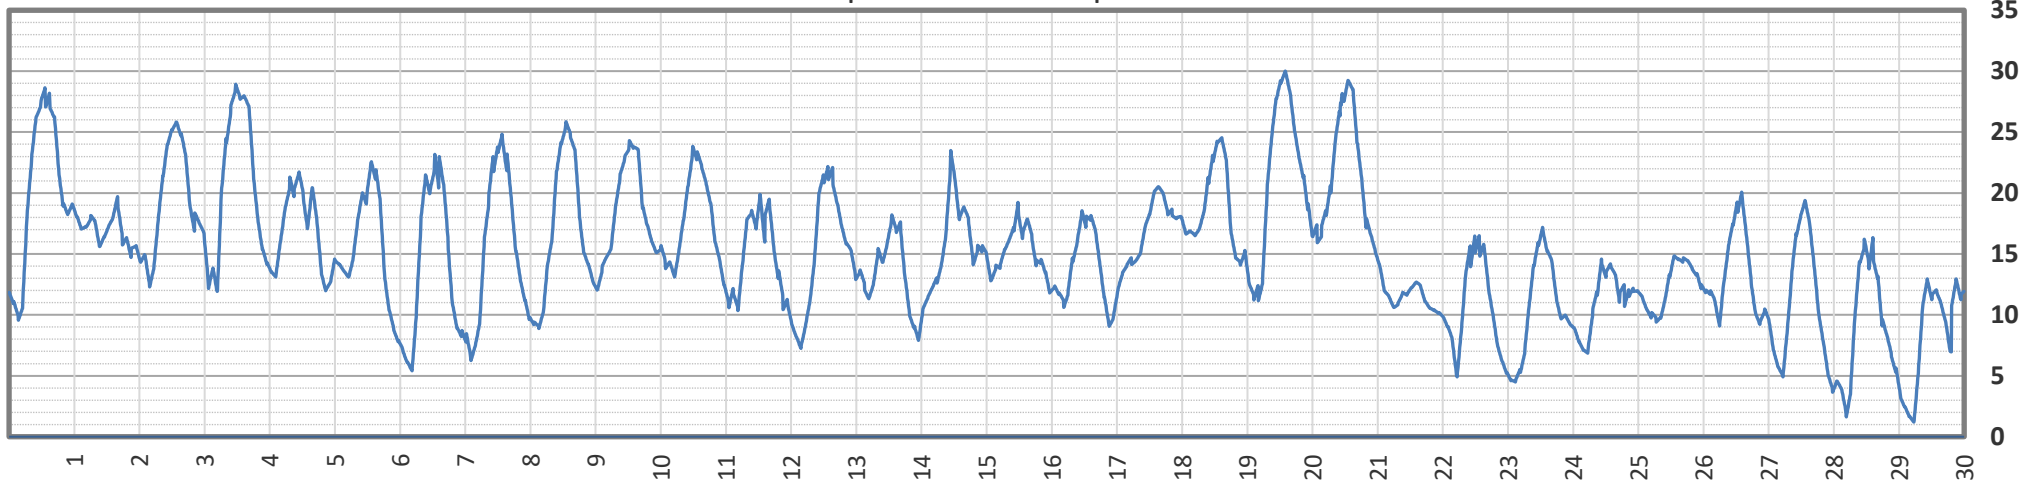

TTn: 1,2 °C TTx: 30,0 °C TTm: 15,1 °C | Abw.: 0,1 °C

10-Min Temperaturwerte September 2025

Okt 25

Lufttemperatur 2,00 m aus 03197 Drewitz - Oktober 2025

TTn: -4,2 °C TTx: 17,1 °C TTm: 9,5 °C | Abw.: -0,1 °C