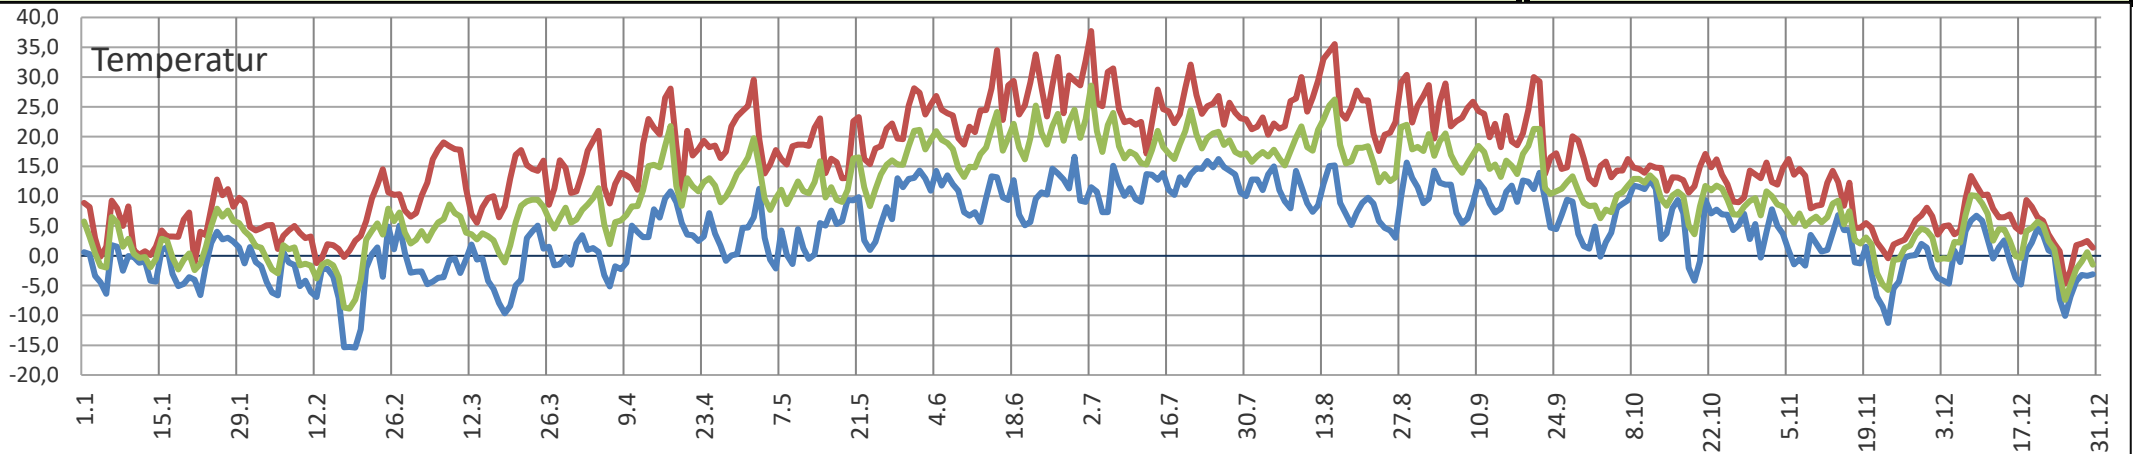

Stand: 07.01.2026