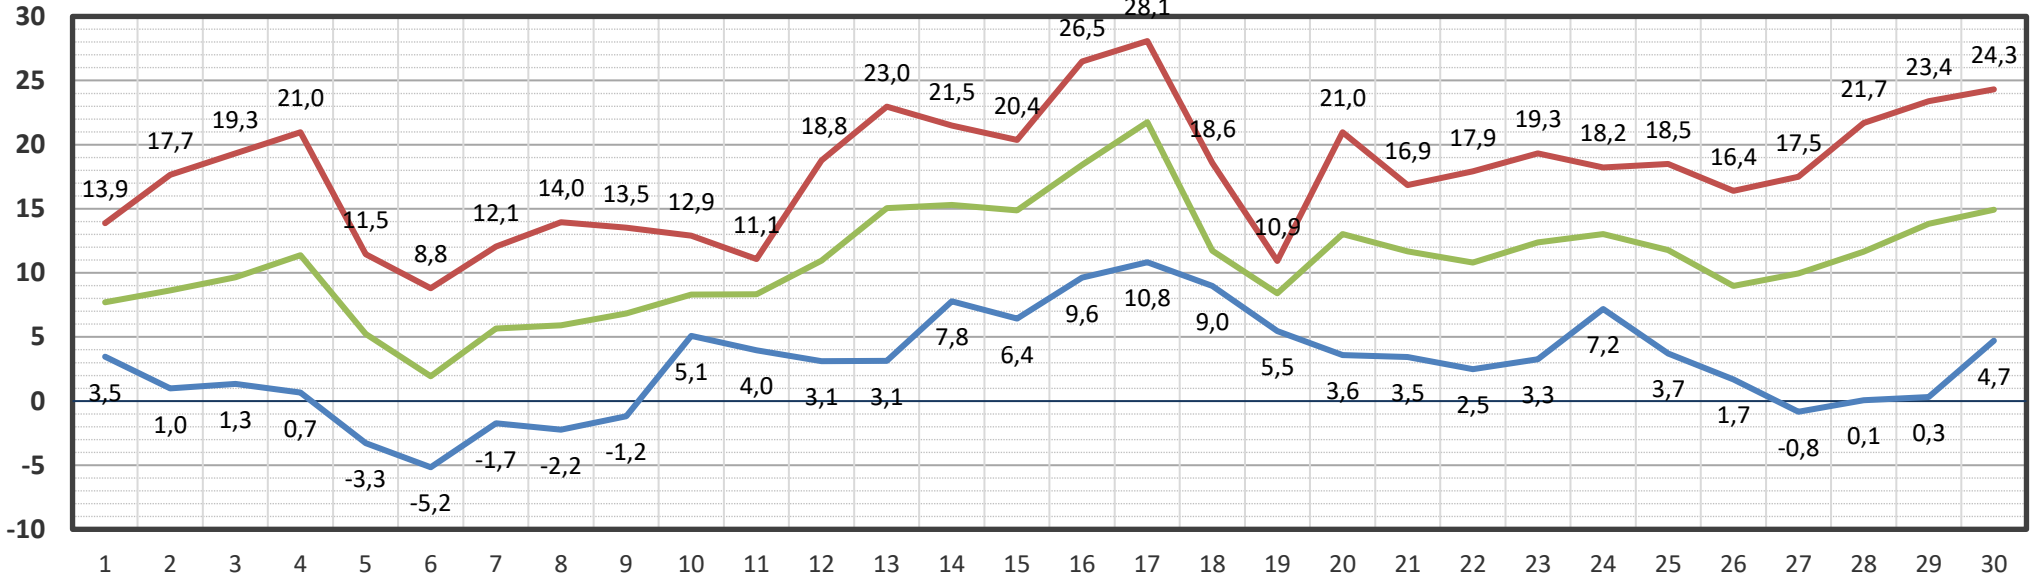

Niederschlag 2 m		
LFn	LFx	LFm
89	100	99,3
66	100	94,9
37	100	75,1
32	99	65,1
29	99	67,6
24	93	60,6
22	100	76,0
34	100	74,8
60	100	94,3
74	100	97,9
94	100	99,9
100	100	99,9

Anzahl der Kerntage					
Frosttage <0°C	Tropentage >20°C	Eistage <0°C	Warmtage >20°C	Sommertage >25°C	Hitzetage >30°C
18	0	2	0	0	0
21	0	3	0	0	0
24	0	0	0	0	0
6	0	0	10	2	0
4	0	0	10	4	0
0	0	0	28	16	4
0	0	0	30	14	5
0	0	0	30	15	5
0	0	0	17	6	1
5	0	0	0	0	0
12	0	1	0	0	0
17	0	2	0	0	0

TTn: -6,6 °C TTx: 12,8 °C TTm: 2,1 °C | Abw.: 2,4 °C

10-Min Temperaturwerte Januar 2025

Lufttemperatur 2,00 m aus 03197 Drewitz - Februar 2025

TTn: -15,4 °C TTx: 14,5 °C TTm: -0,1 °C | Abw.: -0,8 °C

10-Min Temperaturwerte Februar 2025

Mrz 25

Lufttemperatur 2,00 m aus 03197 Drewitz - März 2025

TTn: -9,7 °C TTx: 19,0 °C TTm: 5,1 °C | Abw.: 0,6 °C

10-Min Temperaturwerte März 2025

Apr 25

Lufttemperatur 2,00 m aus 03197 Drewitz - April 2025

TTn: -5,2 °C TTx: 28,1 °C TTm: 10,9 °C | Abw.: 0,9 °C

10-Min Temperaturwerte April 2025

Mai 25

Lufttemperatur 2,00 m aus 03197 Drewitz - Mai 2025

TTn: -2,1 °C TTx: 29,6 °C TTm: 12,9 °C | Abw.: -1,7 °C

10-Min Temperaturwerte Mai 2026

Jun 25

Lufttemperatur 2,00 m aus 03197 Drewitz - Juni 2025