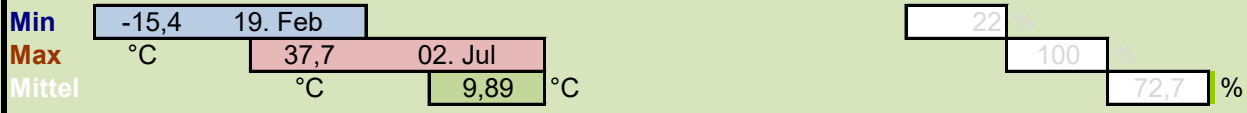

Station Drewitz

ID-Nr: 031970A

Koordinaten LAN 51° 53'35" N

LON 14° 30'26" E

Landhöhe: 69 m

Landkreis: Spree-Neiße Kreis

TEMPERATUR

2025	Temperatur 2m					
	TN	Tag	TX	Tag	TM	Abw
Jan	-6,6	22	12,8	25	2,12	2,4
Feb	-15,4	19	14,5	24	-0,10	-0,8
Mrz	-9,7	18	19,0	7	5,09	0,6
Apr	-5,2	6	28,1	17	10,94	0,9
Mai	-2,1	6	29,6	2	12,90	-1,7
Jun	5,1	20	34,5	15	19,47	1,0
Jul	7,3	4	37,7	2	19,19	-1,0
Aug	3,0	26	35,5	15	18,05	-1,5
Sep	1,2	Y	30,0	20	15,13	0,1
Okt	-4,2	Y	17,1	Y	9,51	-0,1
Nov	-11,2	Y	16,3	Y	4,27	-0,8
Dez	-10,1	Y	13,4	Y	2,08	0,5

Niederschlag 2 m		
LFn	LFx	LFm
89	100	99,3
66	100	94,9
37	100	75,1
32	99	65,1
29	99	67,6
24	93	60,6
22	100	76,0
34	100	74,8
60	100	94,3
74	100	97,9
94	100	99,9
100	100	99,9

Anzahl der Kerntage					
Frosttage <0°C	Tropentage >20°C	Eistage <0°C	Warmtage >20°C	Sommertage >25°C	Hitzetage >30°C
18	0	2	0	0	0
21	0	3	0	0	0
24	0	0	0	0	0
6	0	0	10	2	0
4	0	0	10	4	0
0	0	0	28	16	4
0	0	0	30	14	5
0	0	0	30	15	5
0	0	0	17	6	1
5	0	0	0	0	0
12	0	1	0	0	0
17	0	2	0	0	0

107   **0**   **8**   **125**   **57**   **15**