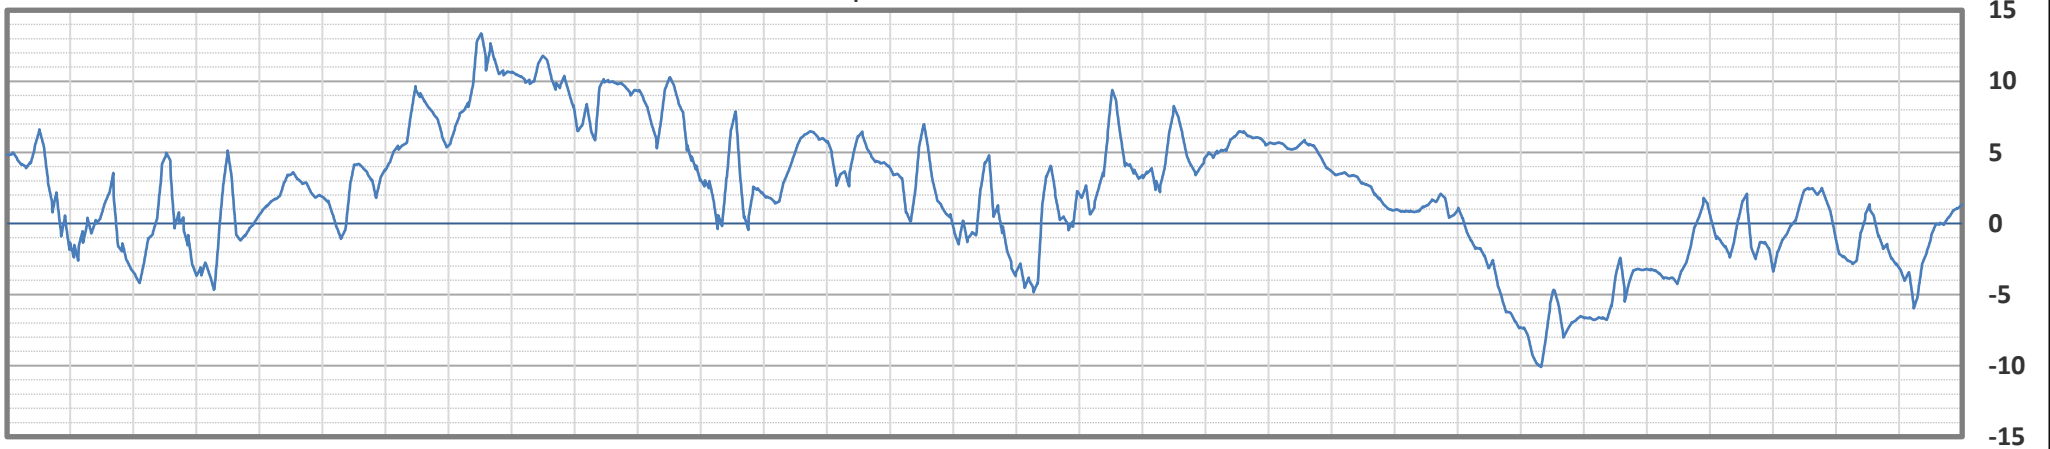

10-Min Temperaturwerte Dezember 2025