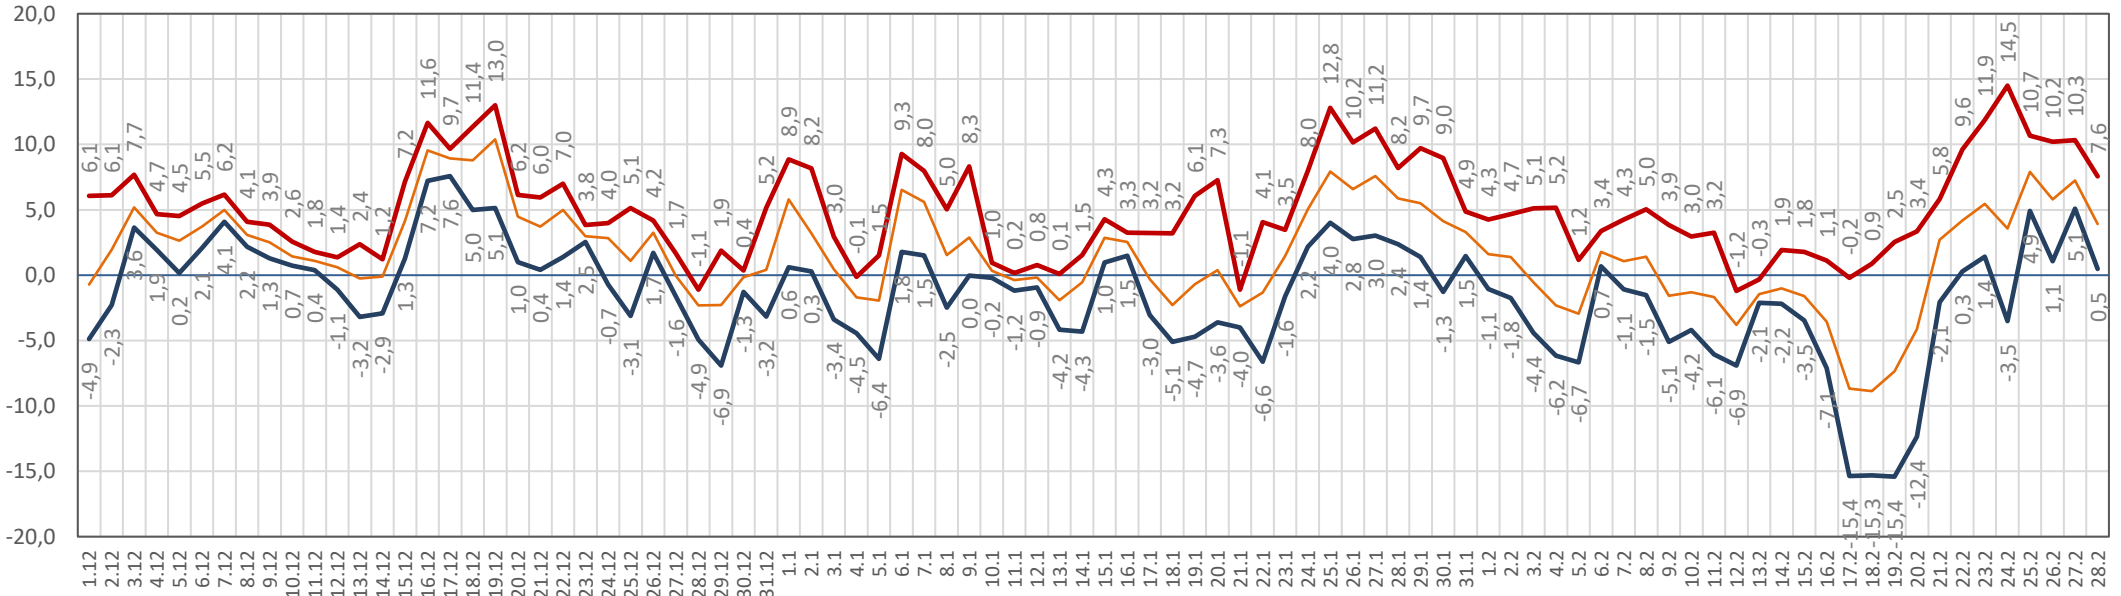

TTn: -10,1 °C TTx: 13,4 °C TTm: 2,1 °C | Abw.: 0,5 °C

10-Min Temperaturwerte Dezember 2025

Drewitz - Winter 2024/2025

03197 | 14.3026 °E - 51.5335 °N | 69 Meter | Brandenburg

— Winter. Ø Ttm. 1,7 °C
 — Ø Tnm. -1,4 °C
 — Ø Txm. 5,0 °C
 Dez. Ø Ttm. 2,9 °C | Tnn. -6,9 °C | Txx. 13,0 °C
 Jan. Ø Ttm. 2,1 °C | Tnn. -6,6 °C | Txx. 12,8 °C
 Feb. Ø Ttm. -0,1 °C | Tnn. -15,4 °C | Txx. 14,5 °C
 nTx<0: 6 nTn<0: 51