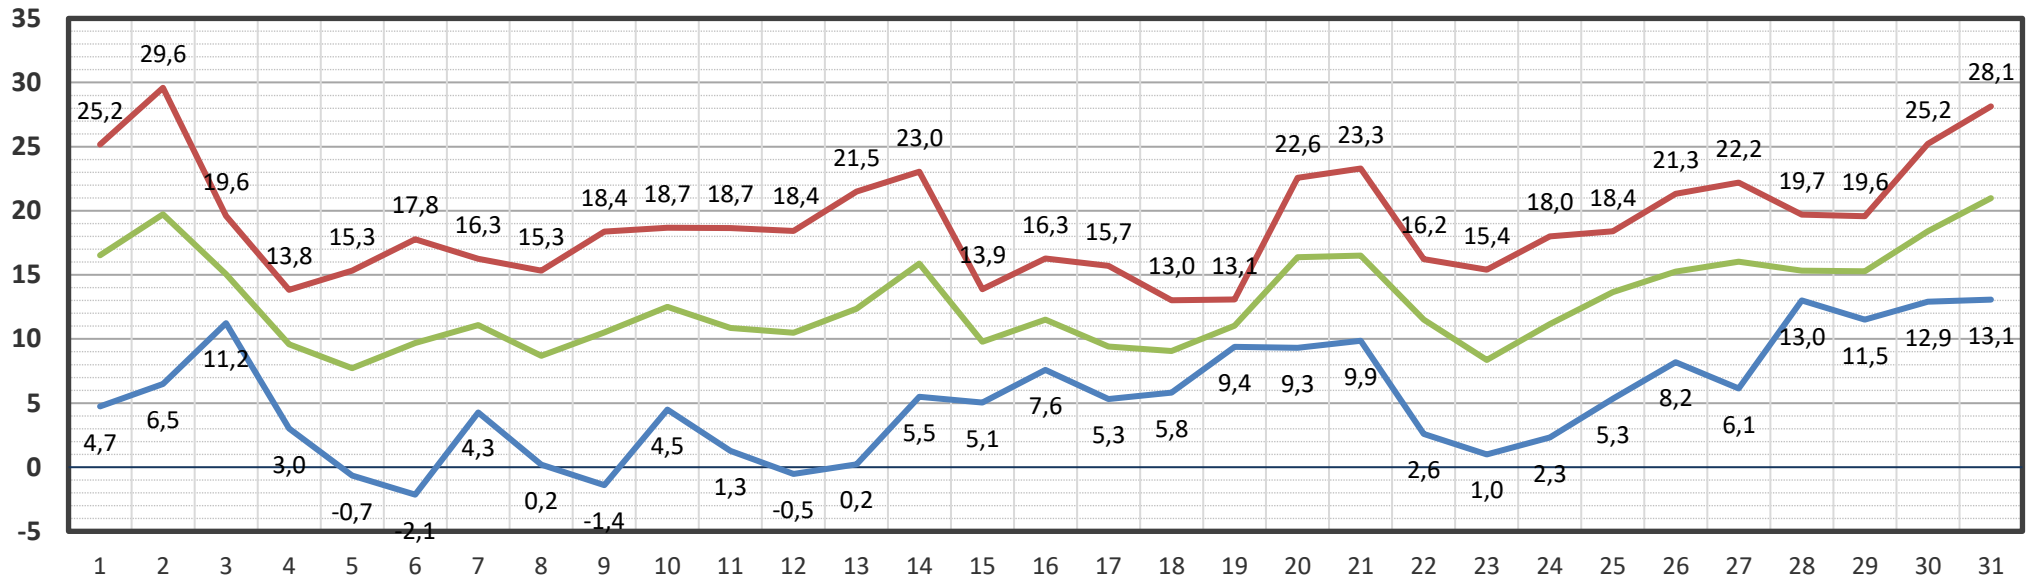

Niederschlag 2 m		
LFn	LFx	LFm
89	100	99,3
66	100	94,9
37	100	75,1
32	99	65,1
29	99	67,6
24	93	60,6
22	100	76,0
34	100	74,8
60	100	94,3
74	100	97,9
94	100	99,9
100	100	99,9

Anzahl der Kerntage					
Frosttage <0°C	Tropentage >20°C	Eistage <0°C	Warmtage >20°C	Sommertage >25°C	Hitzetage >30°C
18	0	2	0	0	0
21	0	3	0	0	0
24	0	0	0	0	0
6	0	0	10	2	0
4	0	0	10	4	0
0	0	0	28	16	4
0	0	0	30	14	5
0	0	0	30	15	5
0	0	0	17	6	1
5	0	0	0	0	0
12	0	1	0	0	0
17	0	2	0	0	0

TTn: -6,6 °C TTx: 12,8 °C TTm: 2,1 °C | Abw.: 2,4 °C

10-Min Temperaturwerte Januar 2025

Lufttemperatur 2,00 m aus 03197 Drewitz - Februar 2025

TTn: -15,4 °C TTx: 14,5 °C TTm: -0,1 °C | Abw.: -0,8 °C

10-Min Temperaturwerte Februar 2025

Mrz 25

Lufttemperatur 2,00 m aus 03197 Drewitz - März 2025

TTn: -9,7 °C TTx: 19,0 °C TTm: 5,1 °C | Abw.: 0,6 °C

10-Min Temperaturwerte März 2025

Apr 25

Lufttemperatur 2,00 m aus 03197 Drewitz - April 2025

TTn: -5,2 °C TTx: 28,1 °C TTm: 10,9 °C | Abw.: 0,9 °C

10-Min Temperaturwerte April 2025

Mai 25

Lufttemperatur 2,00 m aus 03197 Drewitz - Mai 2025

TTn: -2,1 °C TTx: 29,6 °C TTm: 12,9 °C | Abw.: -1,7 °C

10-Min Temperaturwerte Mai 2026

Jun 25

Lufttemperatur 2,00 m aus 03197 Drewitz - Juni 2025