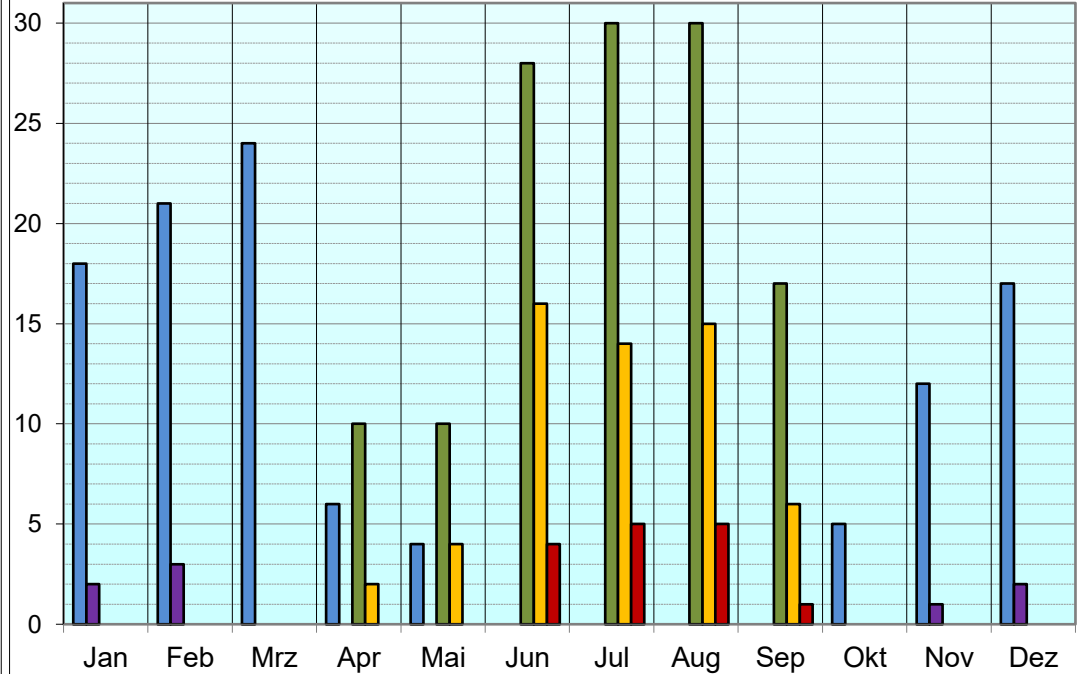

Niederschlag 2 m		
LFn	LFx	LFm
89	100	99,3
66	100	94,9
37	100	75,1
32	99	65,1
29	99	67,6
24	93	60,6
22	100	76,0
34	100	74,8
60	100	94,3
74	100	97,9
94	100	99,9
100	100	99,9

Anzahl der Kerntage					
Frosttage <0°C	Tropentage >20°C	Eistage <0°C	Warmtage >20°C	Sommertage >25°C	Hitzetage >30°C
18	0	2	0	0	0
21	0	3	0	0	0
24	0	0	0	0	0
6	0	0	10	2	0
4	0	0	10	4	0
0	0	0	28	16	4
0	0	0	30	14	5
0	0	0	30	15	5
0	0	0	17	6	1
5	0	0	0	0	0
12	0	1	0	0	0
17	0	2	0	0	0

107 **0** **8** **125** **57** **15**

Stand: 07.01.2026

Höchst- Tiefst- Mitteltemperatur

— Temperatur 2m TN
 — TX
 — TM

Temperatur Kenntage

■ <0°C
 ■ <0°C
 ■ >20°C
 ■ >25°C
 ■ >30°C

Jan 25

Lufttemperatur 2,00 m aus 03197 Drewitz - Januar 2025

TTn: -6,6 °C TTx: 12,8 °C TTm: 2,1 °C | Abw.: 2,4 °C

10-Min Temperaturwerte Januar 2025

Lufttemperatur 2,00 m aus 03197 Drewitz - Februar 2025

TTn: -15,4 °C TTx: 14,5 °C TTm: -0,1 °C | Abw.: -0,8 °C

10-Min Temperaturwerte Februar 2025