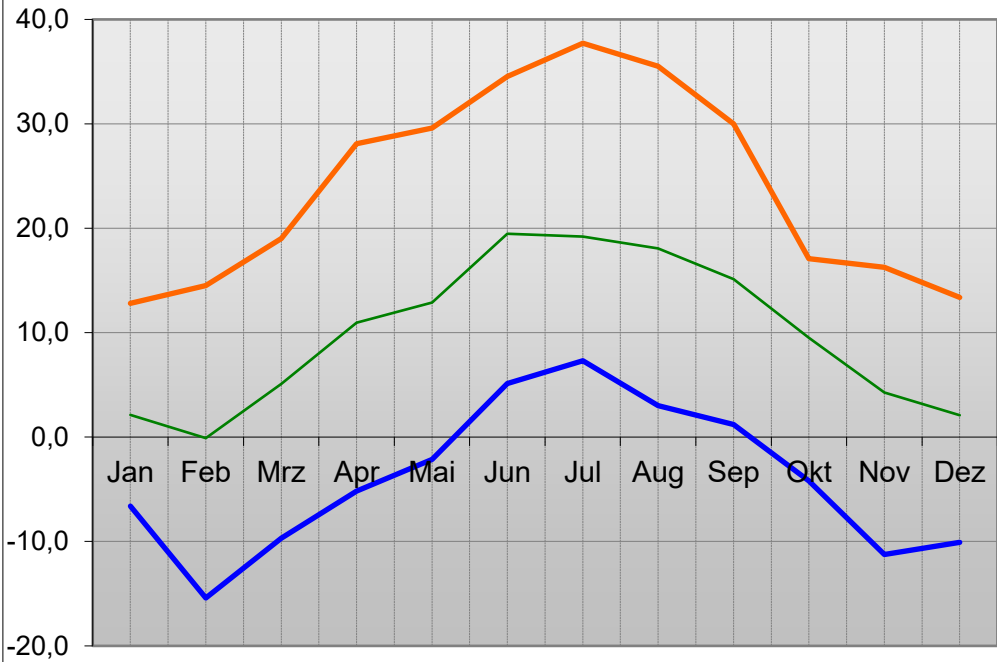

Höchst- Tiefst- Mitteltemperatur

— Temperatur 2m TN
— TX
— TM