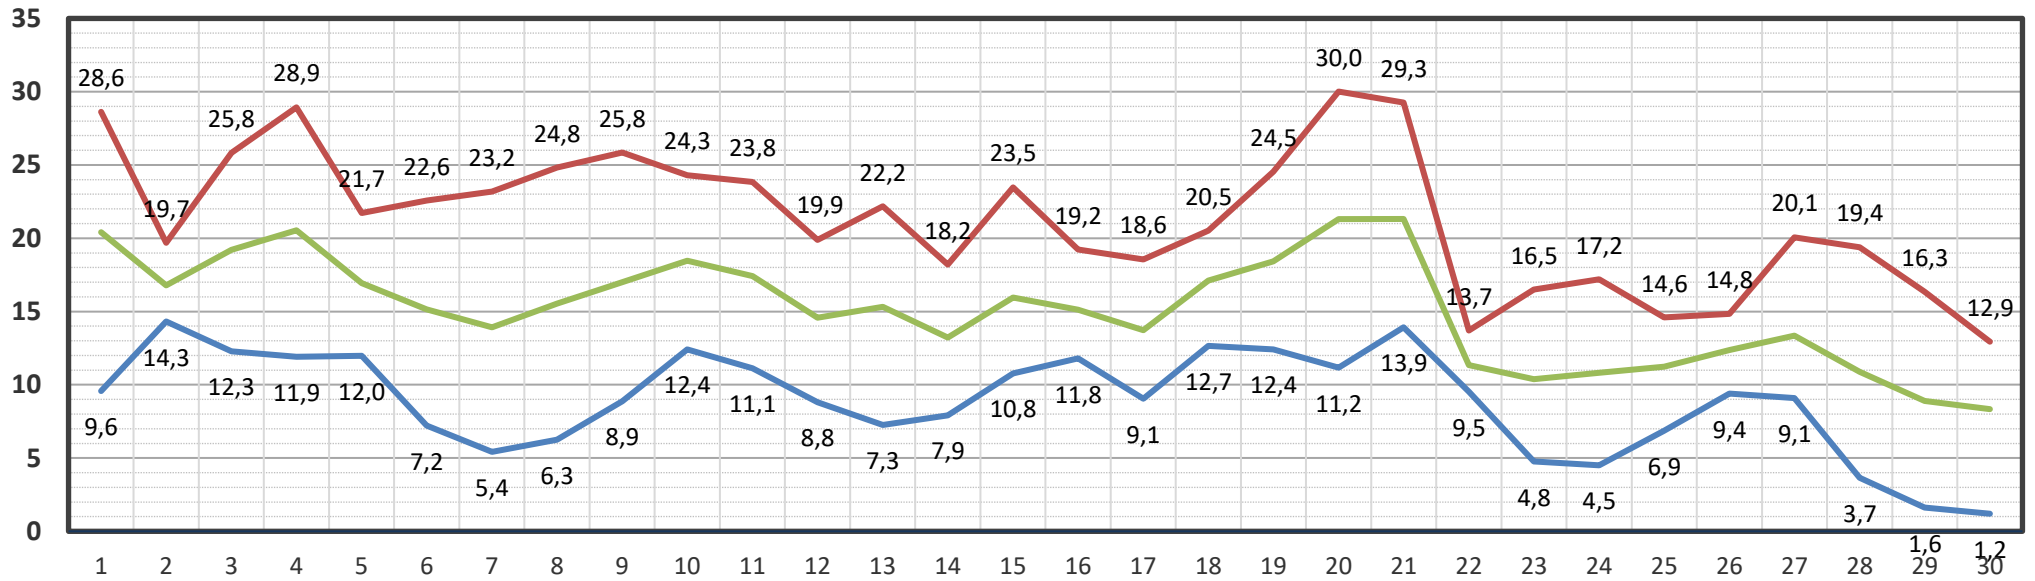

TTn: 5,1 °C TTx: 34,5 °C TTm: 19,5 °C | Abw.: 1,0 °C

10-Min Temperaturwerte Juni 2025

Lufttemperatur 2,00 m aus 03197 Drewitz - Juli 2025

TTn: 7,3 °C TTx: 37,7 °C TTm: 19,2 °C | Abw.: -1,0 °C

10-Min Temperaturwerte Juli 2025

Aug 25

Lufttemperatur 2,00 m aus 03197 Drewitz - August 2025

TTn: 3,0 °C TTx: 35,5 °C TTm: 18,1 °C | Abw.: -1,5 °C

10-Min Temperaturwerte August 2025

Sep 25

Lufttemperatur 2,00 m aus 03197 Drewitz - September 2025

TTn: 1,2 °C TTx: 30,0 °C TTm: 15,1 °C | Abw.: 0,1 °C

10-Min Temperaturwerte September 2025

Okt 25

Lufttemperatur 2,00 m aus 03197 Drewitz - Oktober 2025

TTn: -4,2 °C TTx: 17,1 °C TTm: 9,5 °C | Abw.: -0,1 °C