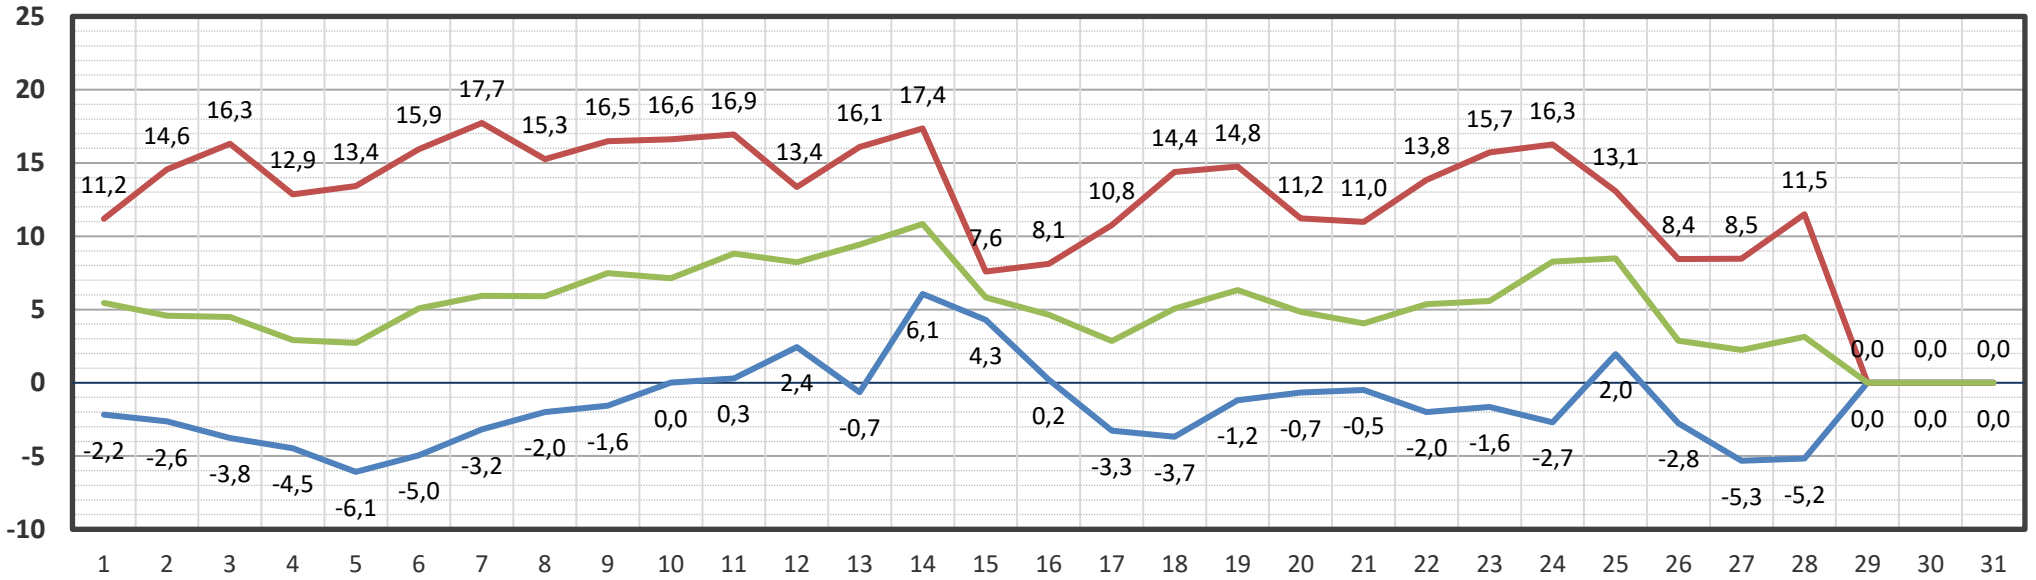

Station Drewitz

ID-Nr: 031970A

Korrdinaten LAN 51° 53'35" N
LON 14° 30'26" E

Landhöhe: 69 m
Landkreis: Spree-Neike Kreis

TEMPERATUR

2026	Temperatur 2m						Luftfeuchtigkeit 2 m				Anzahl der Kerntage						
	Ttn	Tag	Ttx	Tag	Ttm	Abw	mTn	mTx	LFn	LFx	LFm	Frosttage <0°C	Tropentage >20°C	Eistage <0°C	Warmetage >20°C	Sommertage >25°C	Hitzetage >30°C
Jan	-16,9	12	7,9	16	-2,68	-2,4	-6,1	0,5	93	100	99,7	30	0	14	0	0	0
Feb	-12,2	20	18,7	27	0,69	-0,1	-2,6	3,9	98	100	99,9	18	0	7	0	0	0
Mrz	-6,1	5	17,7	7	5,71	1,2	-1,5	12,2	60	100	92,6	21	0	0	0	0	0
Apr	0,0	Y	0,0	Y	#DIV/0!	####	0,0	0,0	0	0	#DIV/0!	0	0	0	0	0	0
Mai	0,0	Y	0,0	Y	#DIV/0!	####	0,0	0,0	0	0	#DIV/0!	0	0	0	0	0	0
Jun	0,0	Y	0,0	Y	#DIV/0!	####	0,0	0,0	0	0	#DIV/0!	0	0	0	0	0	0
Jul	0,0	Y	0,0	Y	#DIV/0!	####	0,0	0,0	0	0	#DIV/0!	0	0	0	0	0	0
Aug	0,0	Y	0,0	Y	#DIV/0!	####	0,0	0,0	0	0	#DIV/0!	0	0	0	0	0	0
Sep	0,0	Y	0,0	Y	#DIV/0!	####	0,0	0,0	0	0	#DIV/0!	0	0	0	0	0	0
Okt	0,0	Y	0,0	Y	#DIV/0!	####	0,0	0,0	0	0	#DIV/0!	0	0	0	0	0	0
Nov	0,0	Y	0,0	Y	#DIV/0!	####	0,0	0,0	0	0	#DIV/0!	0	0	0	0	0	0
Dez	0,0	Y	0,0	Y	#DIV/0!	####	0,0	0,0	0	0	#DIV/0!	0	0	0	0	0	0
												69	0	21	0	0	0

10-Min Temperaturwerte Januar 2026

Feb 26

Lufttemperatur 2,00 m aus 03197 Drewitz - Februar 2026

TTn: -12,2 °C TTx: 18,7 °C TTm: 0,7 °C | Abw.: -0,1 °C

10-Min Temperaturwerte Februar 2026

Mrz 26

Lufttemperatur 2,00 m aus 03197 Drewitz - März 2026

TTn: -6,1 °C TTx: 17,7 °C TTm: 5,7 °C | Abw.: 1,2 °C

10-Min Temperaturwerte März 2026

Lufttemperatur 2,00 m aus 03197 Drewitz - April 2026

TTn: 0,0 °C TTx: 0,0 °C TTm: #DIV/0! °C | Abw.: #DIV/0! °C

10-Min Temperaturwerte April 2026