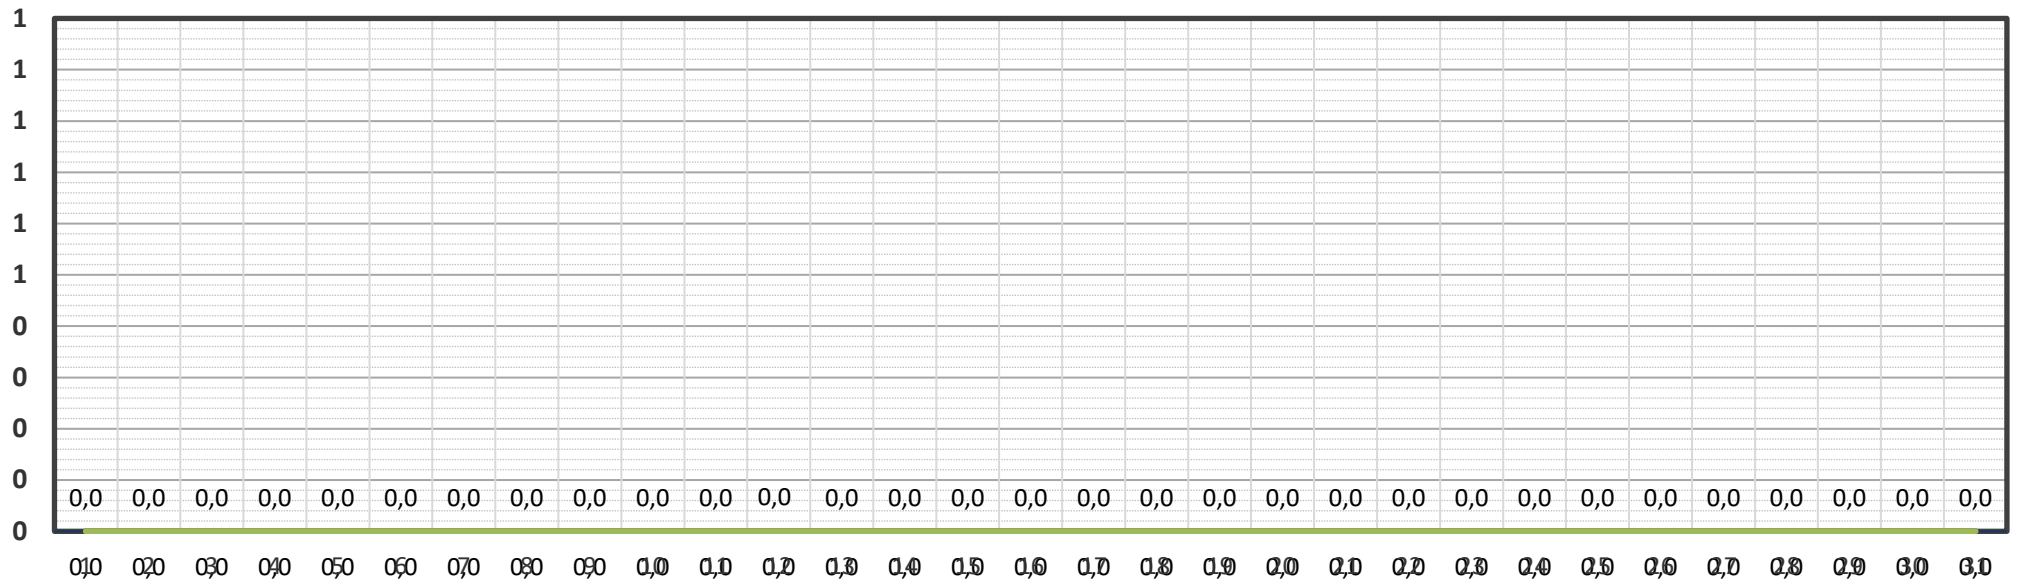

TTn: 0,0 °C TTx: 0,0 °C TTm: #DIV/0! °C | Abw.: #DIV/0! °C

10-Min Temperaturwerte November 2026

Lufttemperatur 2,00 m aus 03197 Drewitz - Dezember 2026

TTn: 0,0 °C TTx: 0,0 °C TTm: #DIV/0! °C | Abw.: #DIV/0! °C