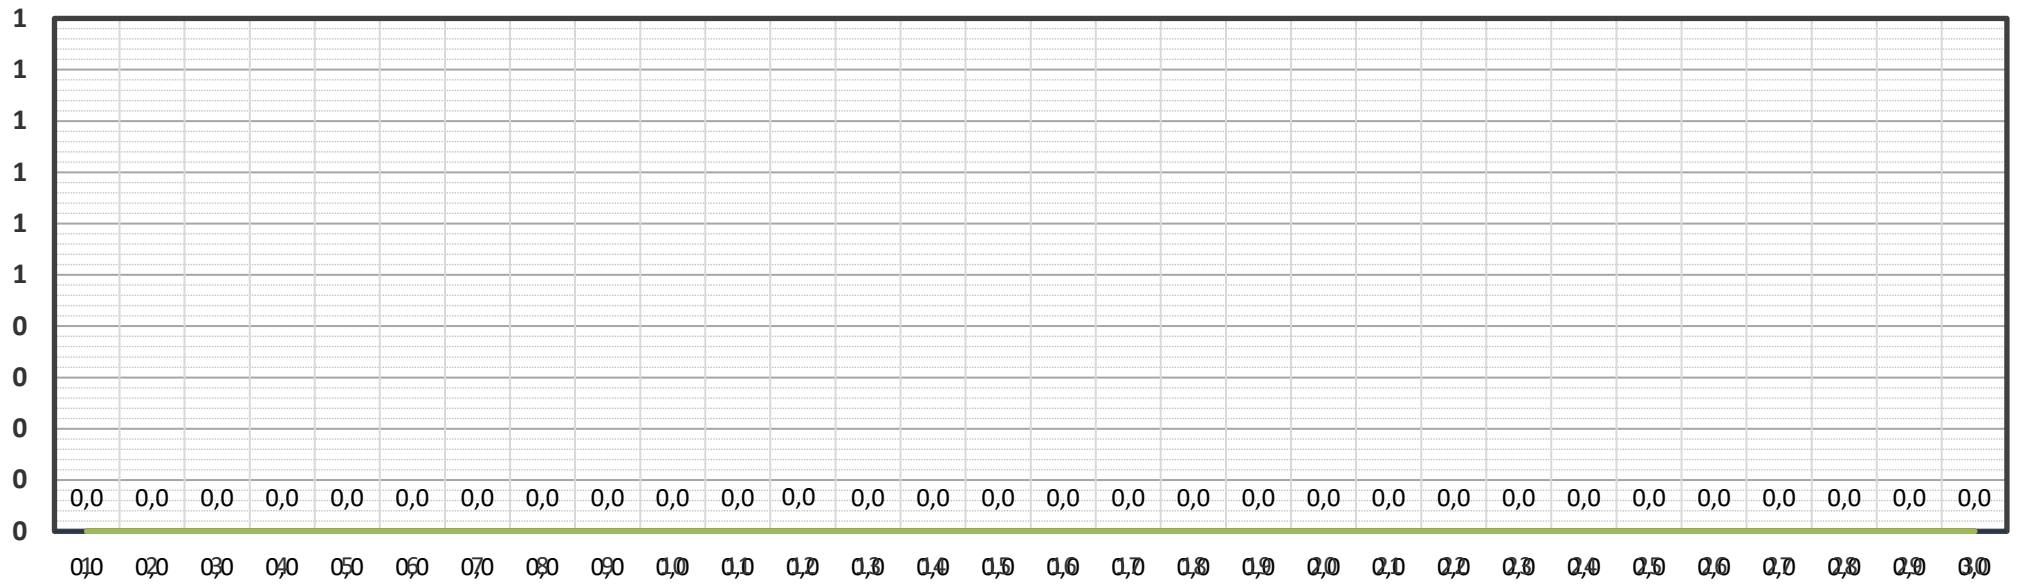

TTn: -6,1 °C TTx: 17,7 °C TTm: 5,7 °C | Abw.: 1,2 °C

10-Min Temperaturwerte März 2026

Lufttemperatur 2,00 m aus 03197 Drewitz - April 2026

TTn: 0,0 °C TTx: 0,0 °C TTm: #DIV/0! °C | Abw.: #DIV/0! °C

10-Min Temperaturwerte April 2026