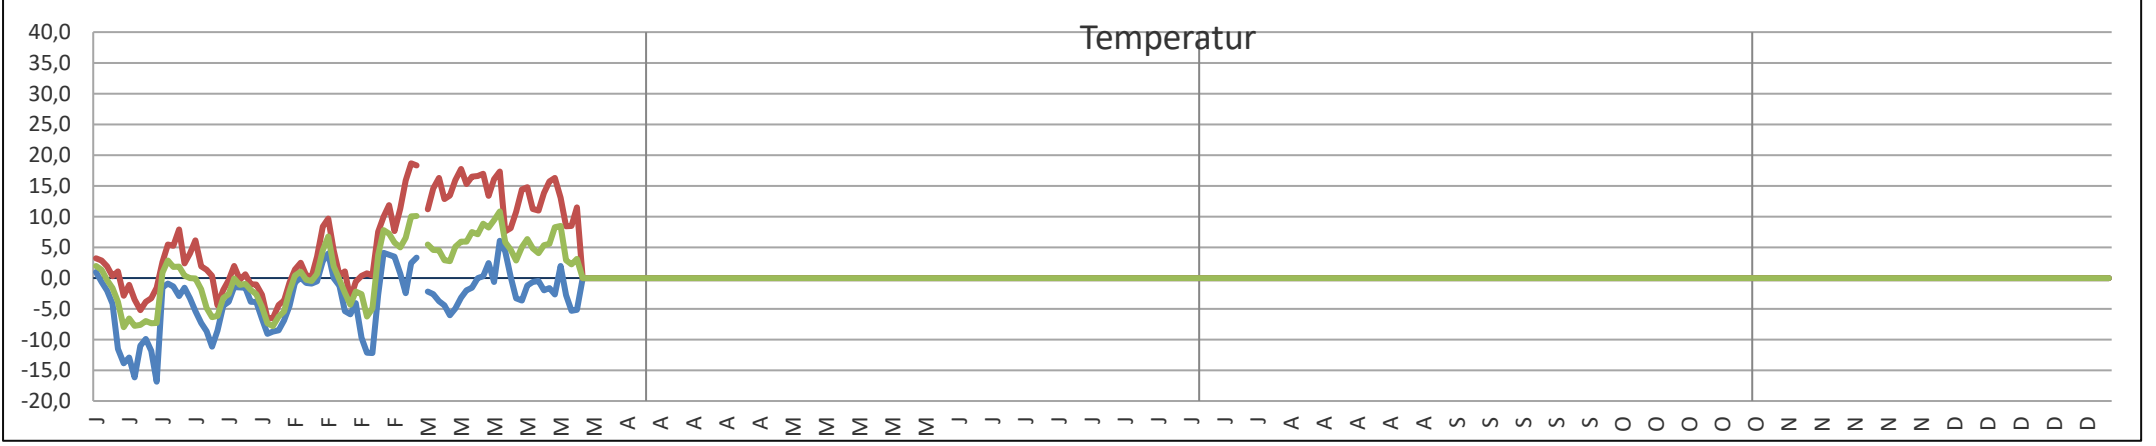

Höchst- Tiefst- Mitteltemperatur

Temperatur Kenntage

Station Drewitz

ID-Nr: 031970A

Korrdinaten LAN 51° 53'35" N
LON 14° 30'26" E

Landhöhe: 69 m
Landkreis: Spree-Neike Kreis

TEMPERATUR

2026	Temperatur 2m						Luftfeuchtigkeit 2 m				Anzahl der Kerntage						
	Ttn	Tag	Ttx	Tag	Ttm	Abw	mTn	mTx	LFn	LFx	LFm	Frosttage <0°C	Tropentage >20°C	Eistage <0°C	Warmetage >20°C	Sommertage >25°C	Hitzetage >30°C
Jan	-16,9	12	7,9	16	-2,68	-2,4	-6,1	0,5	93	100	99,7	30	0	14	0	0	0
Feb	-12,2	20	18,7	27	0,69	-0,1	-2,6	3,9	98	100	99,9	18	0	7	0	0	0
Mrz	-6,1	5	17,7	7	5,71	1,2	-1,5	12,2	60	100	92,6	21	0	0	0	0	0
Apr	0,0	Y	0,0	Y	#DIV/0!	####	0,0	0,0	0	0	#DIV/0!	0	0	0	0	0	0
Mai	0,0	Y	0,0	Y	#DIV/0!	####	0,0	0,0	0	0	#DIV/0!	0	0	0	0	0	0
Jun	0,0	Y	0,0	Y	#DIV/0!	####	0,0	0,0	0	0	#DIV/0!	0	0	0	0	0	0
Jul	0,0	Y	0,0	Y	#DIV/0!	####	0,0	0,0	0	0	#DIV/0!	0	0	0	0	0	0
Aug	0,0	Y	0,0	Y	#DIV/0!	####	0,0	0,0	0	0	#DIV/0!	0	0	0	0	0	0
Sep	0,0	Y	0,0	Y	#DIV/0!	####	0,0	0,0	0	0	#DIV/0!	0	0	0	0	0	0
Okt	0,0	Y	0,0	Y	#DIV/0!	####	0,0	0,0	0	0	#DIV/0!	0	0	0	0	0	0
Nov	0,0	Y	0,0	Y	#DIV/0!	####	0,0	0,0	0	0	#DIV/0!	0	0	0	0	0	0
Dez	0,0	Y	0,0	Y	#DIV/0!	####	0,0	0,0	0	0	#DIV/0!	0	0	0	0	0	0
												69	0	21	0	0	0

Min -16,9 12. Jan
Max 18,7 27. Feb
Mittel 1,24 -3,38 5,55 0 % 100 % #DIV/0! %

Stand: 27.03.2026