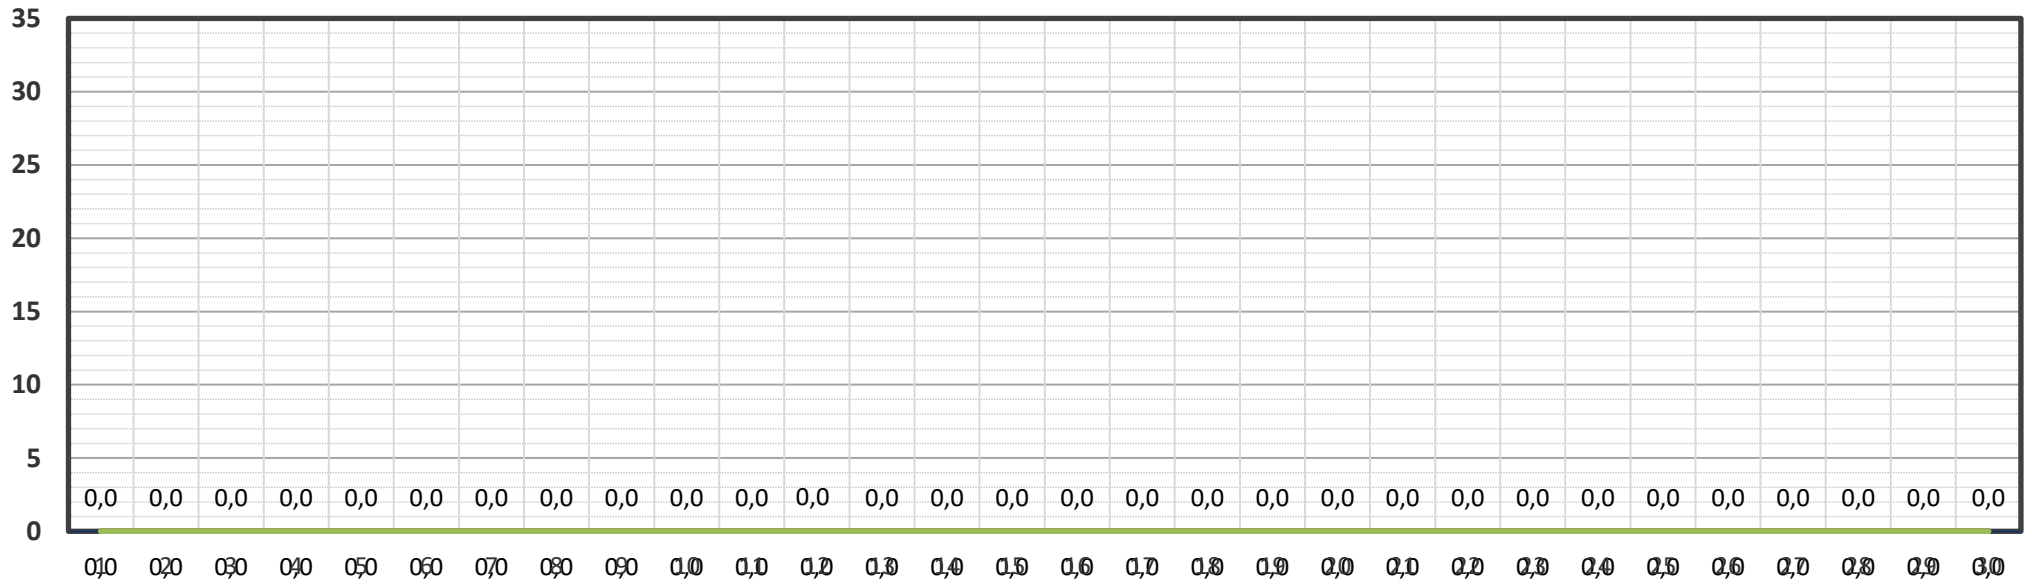

TTn: 0,0 °C TTx: 0,0 °C TTm: #DIV/0! °C | Abw.: #DIV/0! °C

10-Min Temperaturwerte August 2026

Lufttemperatur 2,00 m aus 03197 Drewitz - September 2026

TTn: 0,0 °C TTx: 0,0 °C TTm: #DIV/0! °C | Abw.: #DIV/0! °C