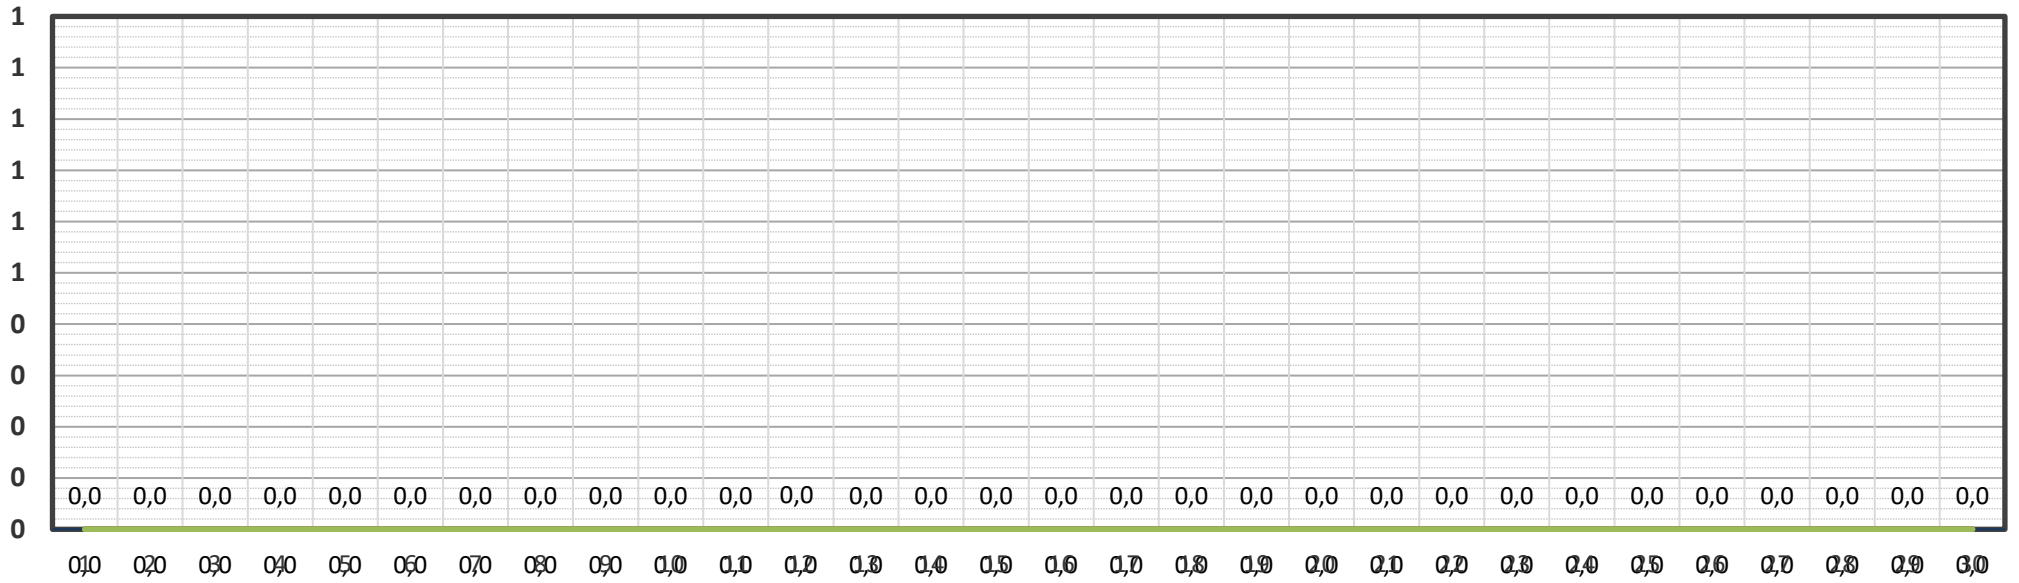

Lufttemperatur 2,00 m aus 03197 Drewitz - Mai 2026

TTn: 0,0 °C TTx: 0,0 °C TTm: #DIV/0! °C | Abw.: #DIV/0! °C

10-Min Temperaturwerte Mai 2026

Lufttemperatur 2,00 m aus 03197 Drewitz - Juni 2026

TTn: 0,0 °C TTx: 0,0 °C TTm: #DIV/0! °C | Abw.: #DIV/0! °C