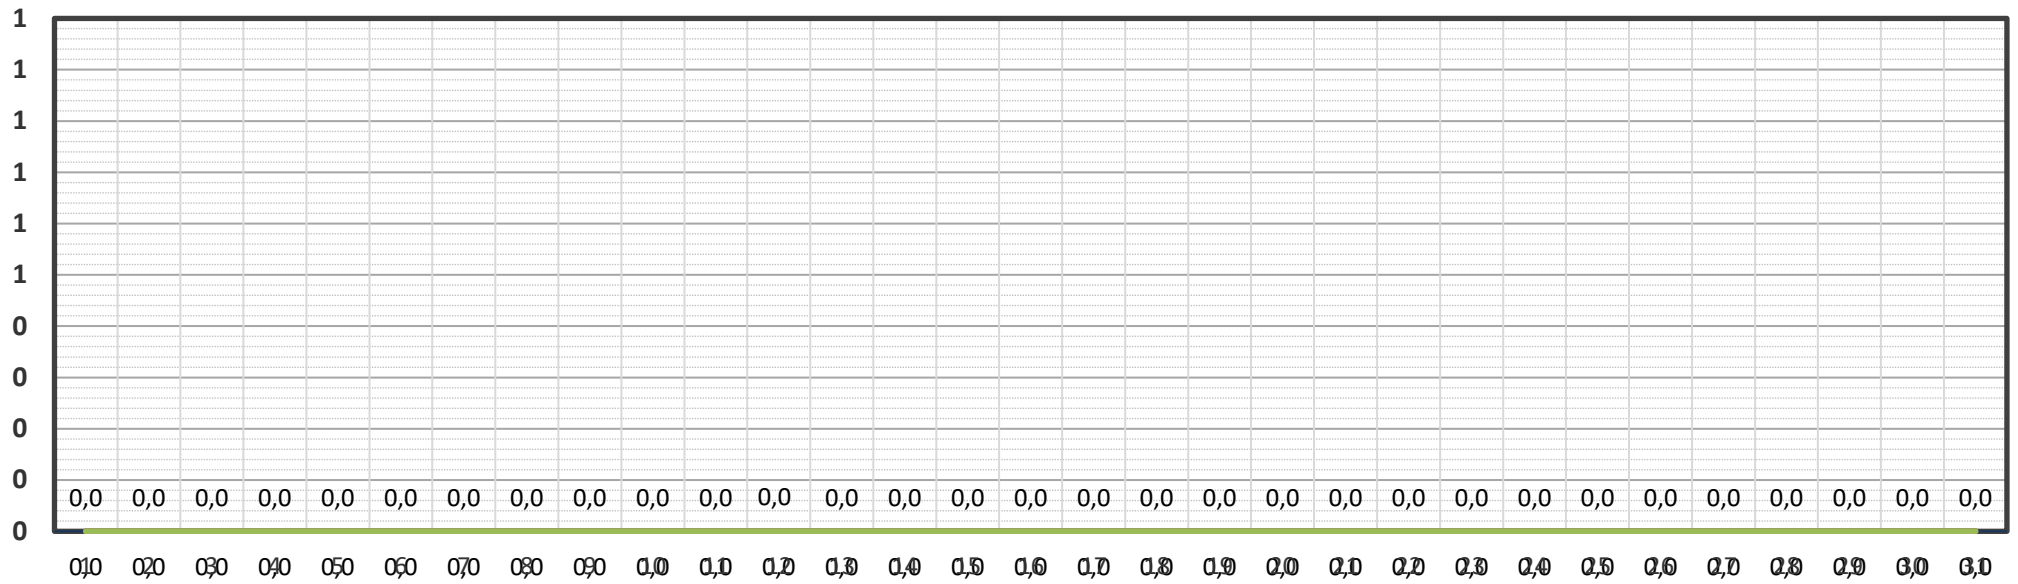

Lufttemperatur 2,00 m aus 03197 Drewitz - Mai 2026

TTn: 0,0 °C   TTx: 0,0 °C   TTm: #DIV/0! °C | Abw.: #DIV/0! °C