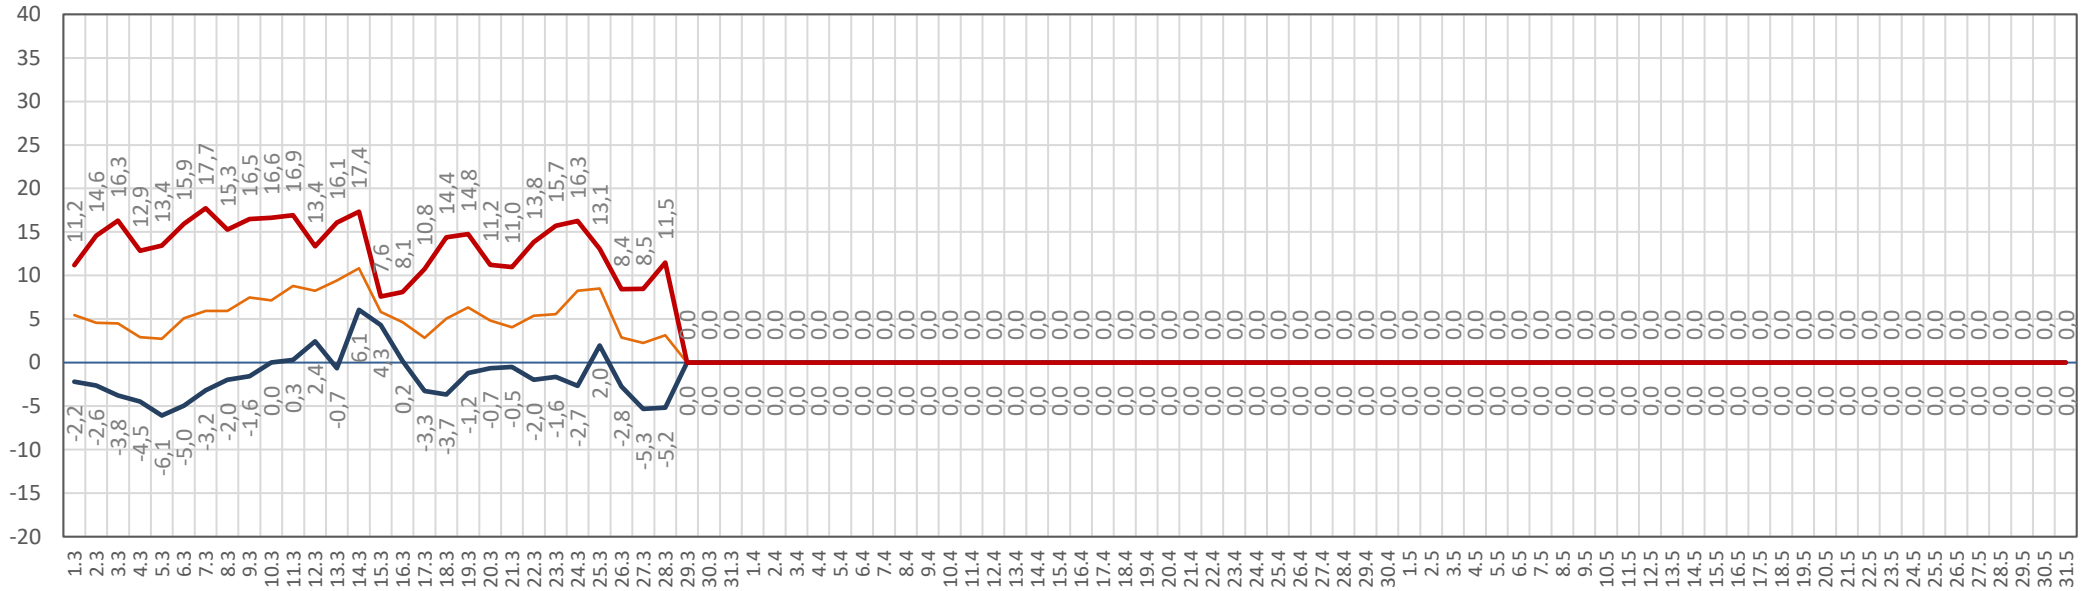

Drewitz - Frühling 2026

03197 | 14.3026 °E - 51.5335 °N | 69 Meter | Brandenburg

— Frühling. Ø Ttm. #DIV/0! °C
Mrz. Ø Ttm. #DIV/0! °C | Tnn. -6,1 °C | Txx. 17,7 °C
nTx<20: 0 nTx<25: 0 nTn<0: 21

— Ø Tnm. -0,5 °C
Apr. Ø Ttm. #DIV/0! °C | Tnn. 0,0 °C | Txx. 0,0 °C

— Ø Txm. 4,1 °C
Mai. Ø Ttm. #DIV/0! °C | Tnn. 0,0 °C | Txx. 0,0 °C