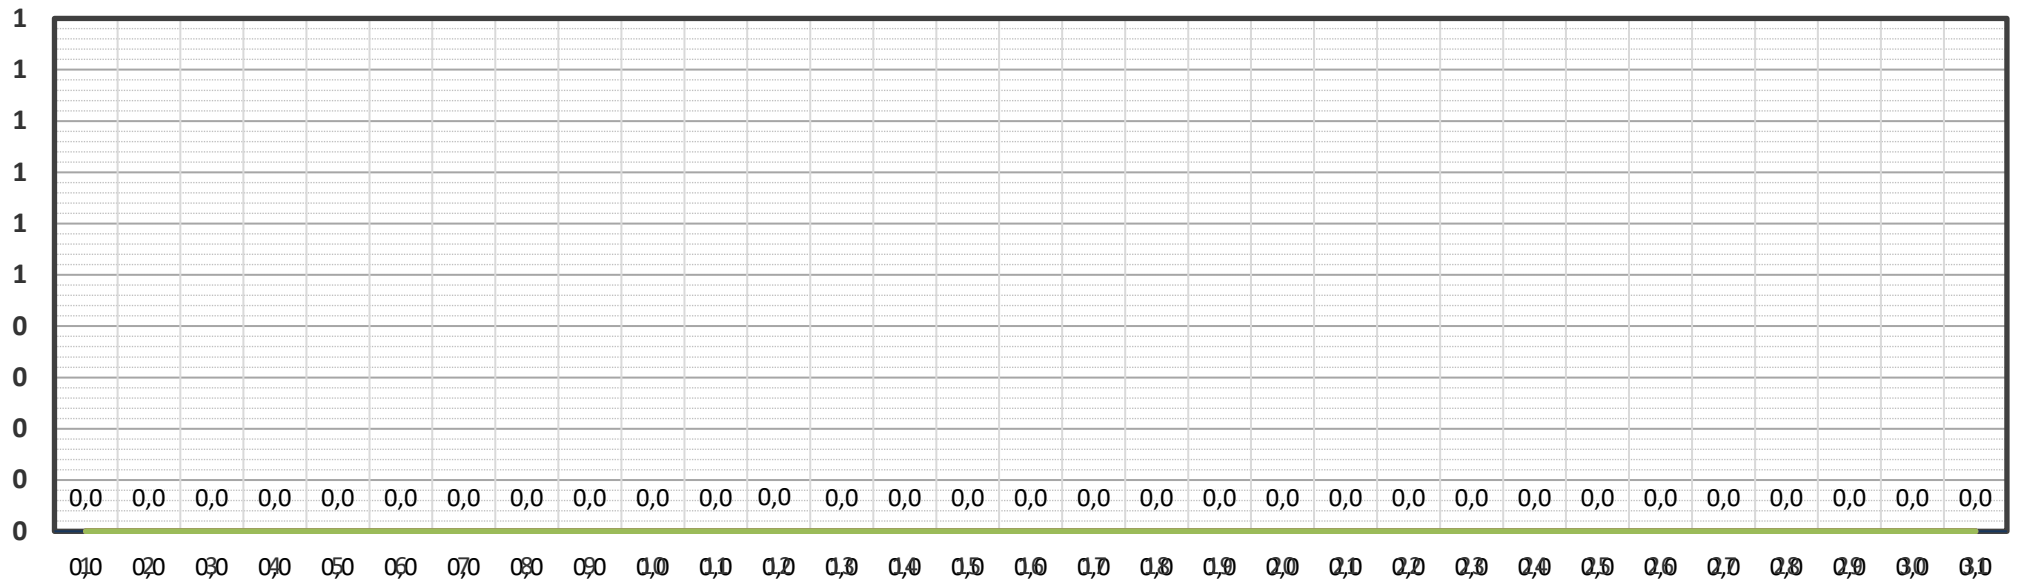

Lufttemperatur 2,00 m aus 03197 Drewitz - Juli 2026

TTn: 0,0 °C   TTx: 0,0 °C   TTm: #DIV/0! °C | Abw.: #DIV/0! °C