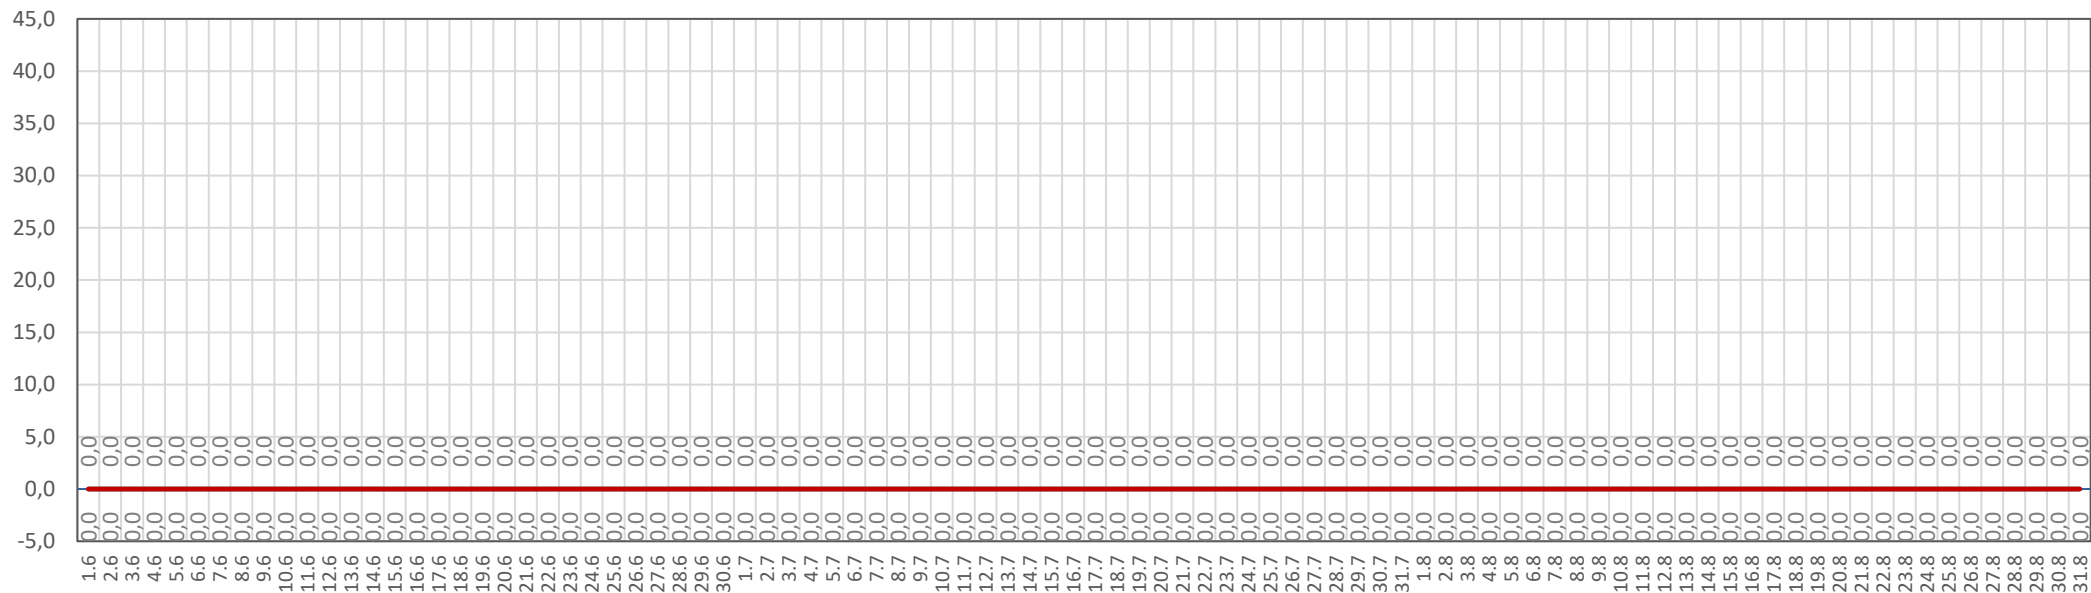

Drewitz - Sommer 2026

03197 | 14.3026 °E - 51.5335 °N | 69 Meter | Brandenburg

— Sommer. Ø Ttm. #DIV/0! °C

Jun. Ø Ttm. #DIV/0! °C | Tnn. 0,0 °C | Txx. 0,0 °C

nTx<20: 0 nTx<25: 0 nTx<30: 0 xTn>20: 0

— Ø Tnm. 0,0 °C

Jul. Ø Ttm. #DIV/0! °C | Tnn. 0,0 °C | Txx. 0,0 °C

— Ø Txm. 0,0 °C

Aug. Ø Ttm. #DIV/0! °C | Tnn. 0,0 °C | Txx. 0,0 °C