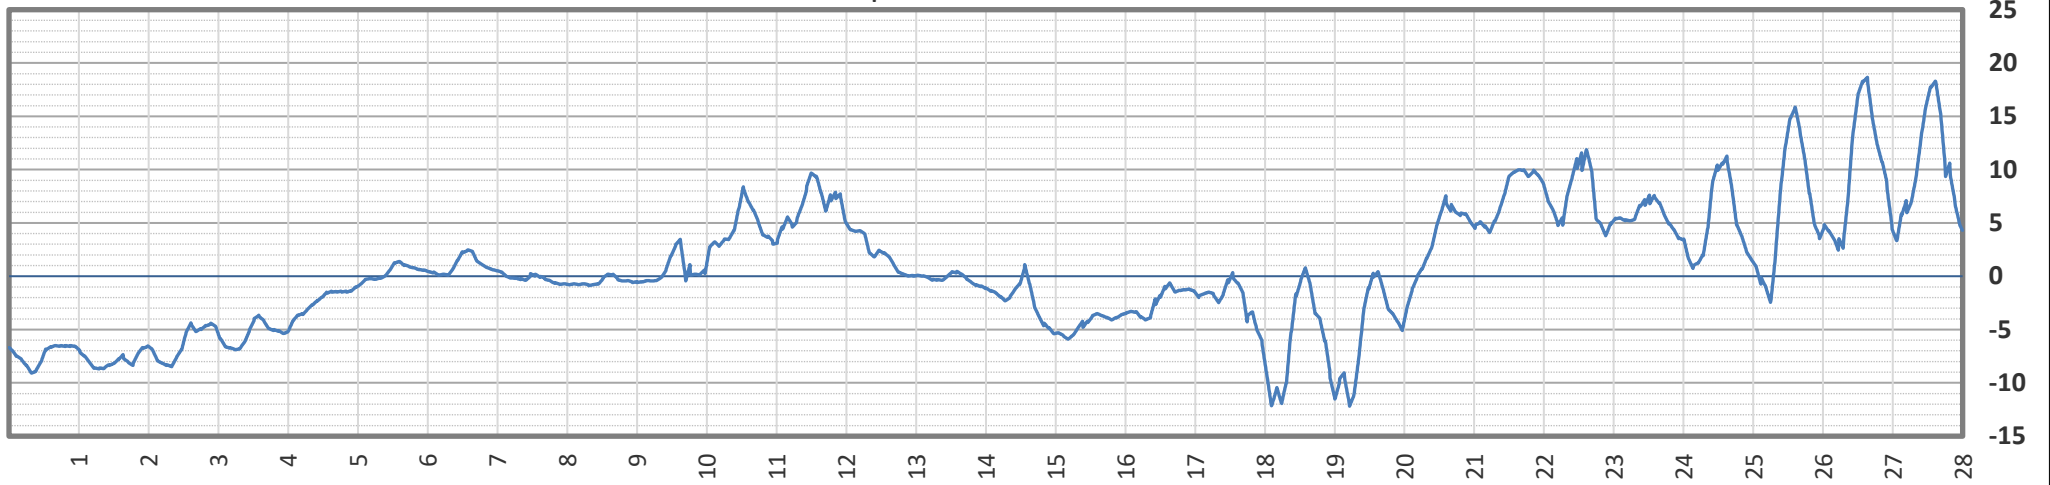

Station Drewitz

ID-Nr: 031970A

Korrdinaten LAN 51° 53'35" N
LON 14° 30'26" E

Landhöhe: 69 m
Landkreis: Spree-Neike Kreis

TEMPERATUR

2026	Temperatur 2m						Luftfeuchtigkeit 2 m				Anzahl der Kerntage						
	Ttn	Tag	Ttx	Tag	Ttm	Abw	mTn	mTx	LFn	LFx	LFm	Frosttage <0°C	Tropentage >20°C	Eistage <0°C	Warmetage >20°C	Sommertage >25°C	Hitzetage >30°C
Jan	-16,9	12	7,9	16	-2,68	-2,4	-6,1	0,5	93	100	99,7	30	0	14	0	0	0
Feb	-12,2	20	18,7	27	0,69	-0,1	-2,6	3,9	98	100	99,9	18	0	7	0	0	0
Mrz	-6,1	5	17,7	7	5,71	1,2	-1,5	12,2	60	100	92,6	21	0	0	0	0	0
Apr	0,0	Y	0,0	Y	#DIV/0!	####	0,0	0,0	0	0	#DIV/0!	0	0	0	0	0	0
Mai	0,0	Y	0,0	Y	#DIV/0!	####	0,0	0,0	0	0	#DIV/0!	0	0	0	0	0	0
Jun	0,0	Y	0,0	Y	#DIV/0!	####	0,0	0,0	0	0	#DIV/0!	0	0	0	0	0	0
Jul	0,0	Y	0,0	Y	#DIV/0!	####	0,0	0,0	0	0	#DIV/0!	0	0	0	0	0	0
Aug	0,0	Y	0,0	Y	#DIV/0!	####	0,0	0,0	0	0	#DIV/0!	0	0	0	0	0	0
Sep	0,0	Y	0,0	Y	#DIV/0!	####	0,0	0,0	0	0	#DIV/0!	0	0	0	0	0	0
Okt	0,0	Y	0,0	Y	#DIV/0!	####	0,0	0,0	0	0	#DIV/0!	0	0	0	0	0	0
Nov	0,0	Y	0,0	Y	#DIV/0!	####	0,0	0,0	0	0	#DIV/0!	0	0	0	0	0	0
Dez	0,0	Y	0,0	Y	#DIV/0!	####	0,0	0,0	0	0	#DIV/0!	0	0	0	0	0	0
												69	0	21	0	0	0

10-Min Temperaturwerte Januar 2026

Feb 26

Lufttemperatur 2,00 m aus 03197 Drewitz - Februar 2026

TTn: -12,2 °C TTx: 18,7 °C TTm: 0,7 °C | Abw.: -0,1 °C

10-Min Temperaturwerte Februar 2026

Mrz 26

Lufttemperatur 2,00 m aus 03197 Drewitz - März 2026

TTn: -6,1 °C TTx: 17,7 °C TTm: 5,7 °C | Abw.: 1,2 °C

10-Min Temperaturwerte März 2026

Lufttemperatur 2,00 m aus 03197 Drewitz - April 2026

TTn: 0,0 °C TTx: 0,0 °C TTm: #DIV/0! °C | Abw.: #DIV/0! °C

10-Min Temperaturwerte April 2026