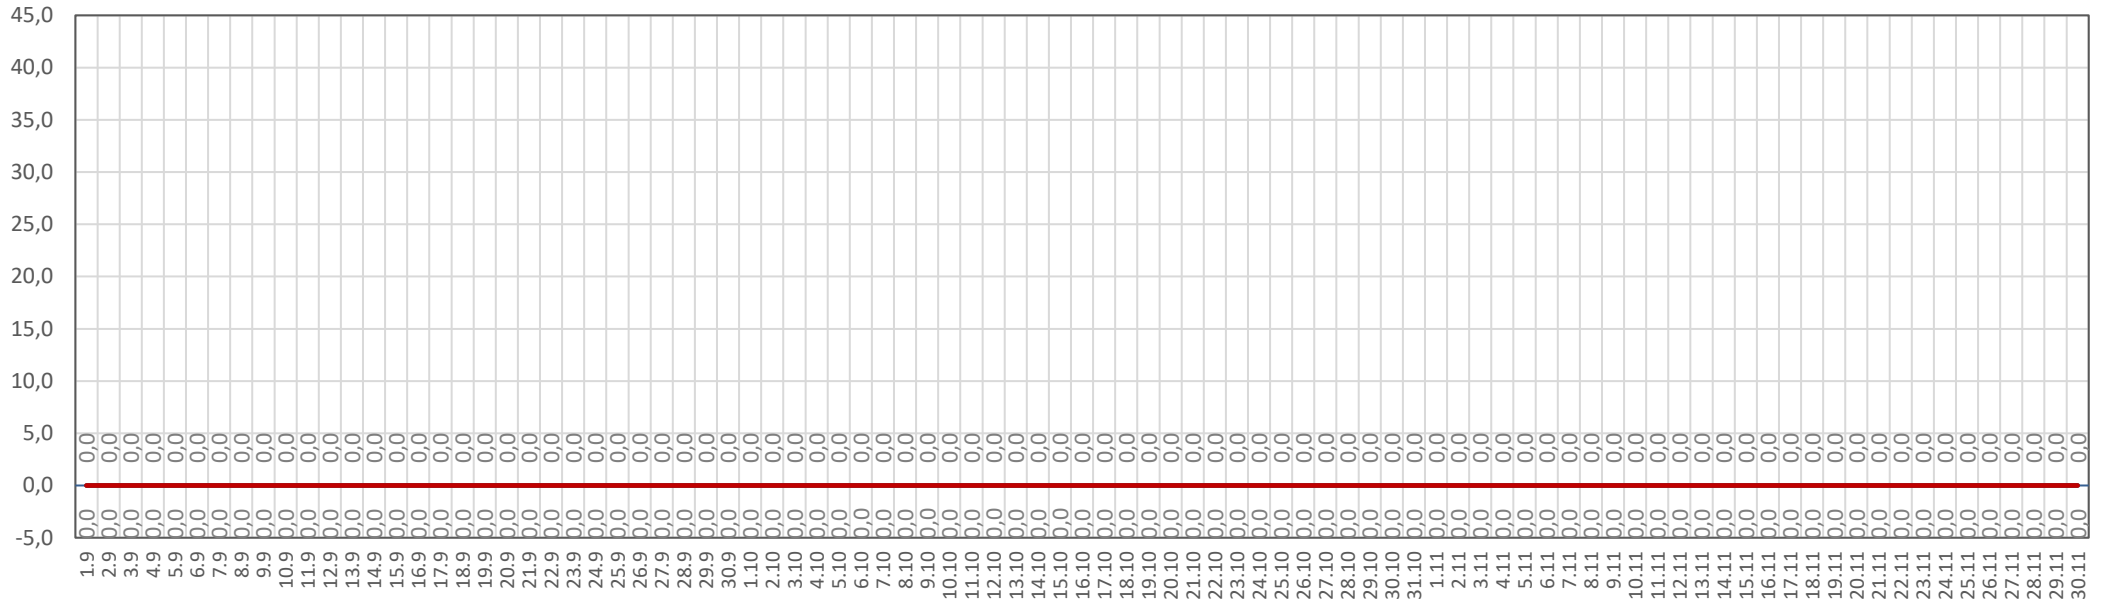

Drewitz - Herbst 2026

03197 | 14.3026 °E - 51.5335 °N | 69 Meter | Brandenburg

Herbst. Ø Ttm. #DIV/0! °C

Sep. Ø Ttm. #DIV/0! °C | Tnn. 0,0 °C | Txx. 0,0 °C

nTx<20: 0 nTx<25: 0 nTx<30: 0 nTn<0: 0

Ø Tnm. 0,0 °C

Okt. Ø Ttm. #DIV/0! °C | Tnn. 0,0 °C | Txx. 0,0 °C

Ø Txm. 0,0 °C

Nov. Ø Ttm. #DIV/0! °C | Tnn. 0,0 °C | Txx. 0,0 °C