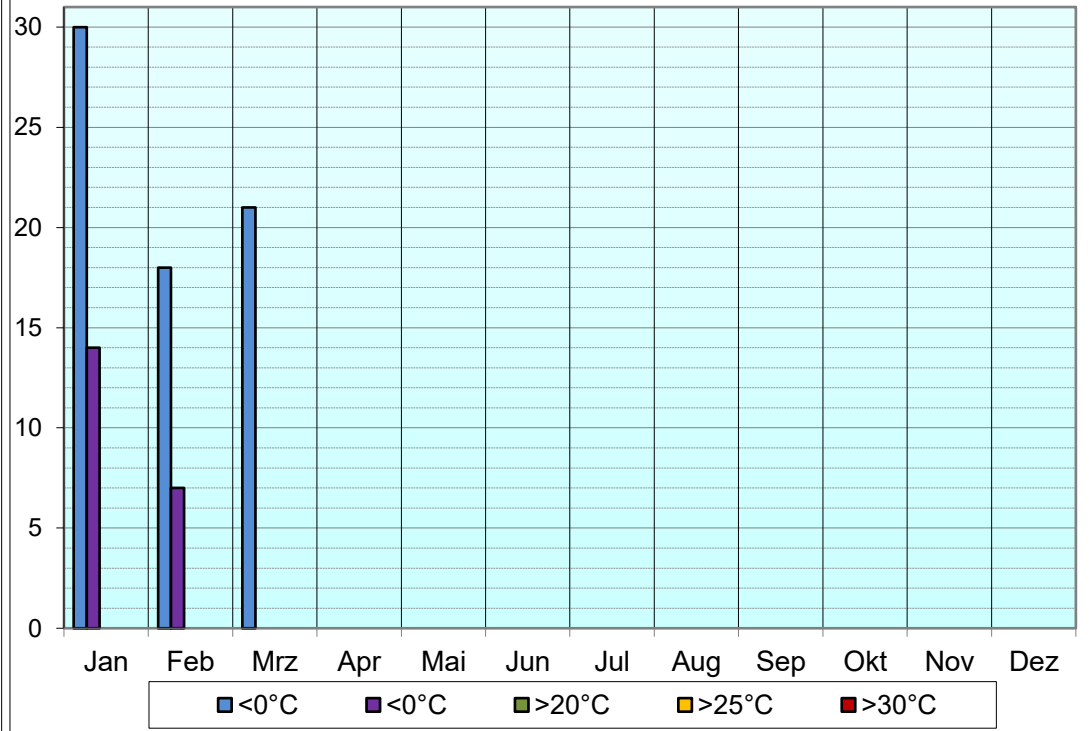

Station Drewitz

ID-Nr: 031970A

Korrdinaten LAN 51° 53'35" N
LON 14° 30'26" E

Landhöhe: 69 m
Landkreis: Spree-Neike Kreis

TEMPERATUR

2026	Temperatur 2m						Luftfeuchtigkeit 2 m				Anzahl der Kerntage						
	Ttn	Tag	Ttx	Tag	Ttm	Abw	mTn	mTx	LFn	LFx	LFm	Frosttage <0°C	Tropentage >20°C	Eistage <0°C	Warmetage >20°C	Sommertage >25°C	Hitzetage >30°C
Jan	-16,9	12	7,9	16	-2,68	-2,4	-6,1	0,5	93	100	99,7	30	0	14	0	0	0
Feb	-12,2	20	18,7	27	0,69	-0,1	-2,6	3,9	98	100	99,9	18	0	7	0	0	0
Mrz	-6,1	5	17,7	7	5,71	1,2	-1,5	12,2	60	100	92,6	21	0	0	0	0	0
Apr	0,0	Y	0,0	Y	#DIV/0!	####	0,0	0,0	0	0	#DIV/0!	0	0	0	0	0	0
Mai	0,0	Y	0,0	Y	#DIV/0!	####	0,0	0,0	0	0	#DIV/0!	0	0	0	0	0	0
Jun	0,0	Y	0,0	Y	#DIV/0!	####	0,0	0,0	0	0	#DIV/0!	0	0	0	0	0	0
Jul	0,0	Y	0,0	Y	#DIV/0!	####	0,0	0,0	0	0	#DIV/0!	0	0	0	0	0	0
Aug	0,0	Y	0,0	Y	#DIV/0!	####	0,0	0,0	0	0	#DIV/0!	0	0	0	0	0	0
Sep	0,0	Y	0,0	Y	#DIV/0!	####	0,0	0,0	0	0	#DIV/0!	0	0	0	0	0	0
Okt	0,0	Y	0,0	Y	#DIV/0!	####	0,0	0,0	0	0	#DIV/0!	0	0	0	0	0	0
Nov	0,0	Y	0,0	Y	#DIV/0!	####	0,0	0,0	0	0	#DIV/0!	0	0	0	0	0	0
Dez	0,0	Y	0,0	Y	#DIV/0!	####	0,0	0,0	0	0	#DIV/0!	0	0	0	0	0	0
												69	0	21	0	0	0

Min -16,9 12. Jan
Max 18,7 27. Feb
Mittel 1,24 -3,38 5,55 0 % 100 % #DIV/0! %

Stand: 27.03.2026

Höchst- Tiefst- Mitteltemperatur

Temperatur Kenntage

Lufttemperatur 2,00 m aus 03197 Drewitz - Januar 2026

TTn: -16,9 °C TTx: 7,9 °C TTm: -2,7 °C | Abw.: -2,4 °C

10-Min Temperaturwerte Januar 2026

Feb 26

Lufttemperatur 2,00 m aus 03197 Drewitz - Februar 2026

TTn: -12,2 °C TTx: 18,7 °C TTm: 0,7 °C | Abw.: -0,1 °C

10-Min Temperaturwerte Februar 2026

Mrz 26

Lufttemperatur 2,00 m aus 03197 Drewitz - März 2026