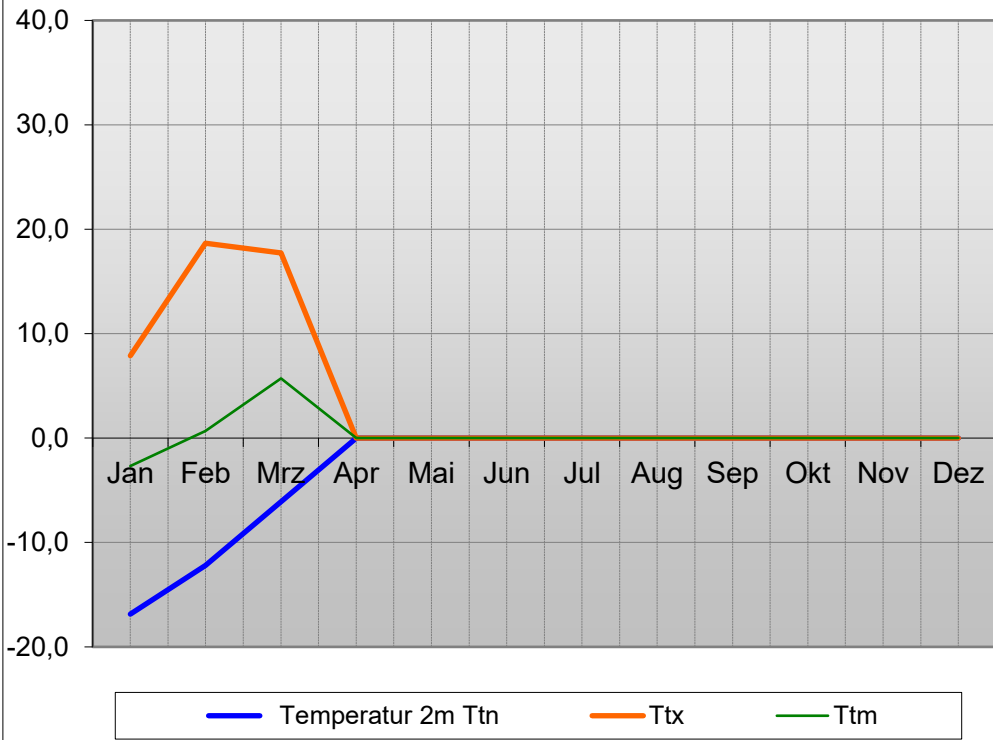

Höchst- Tiefst- Mitteltemperatur