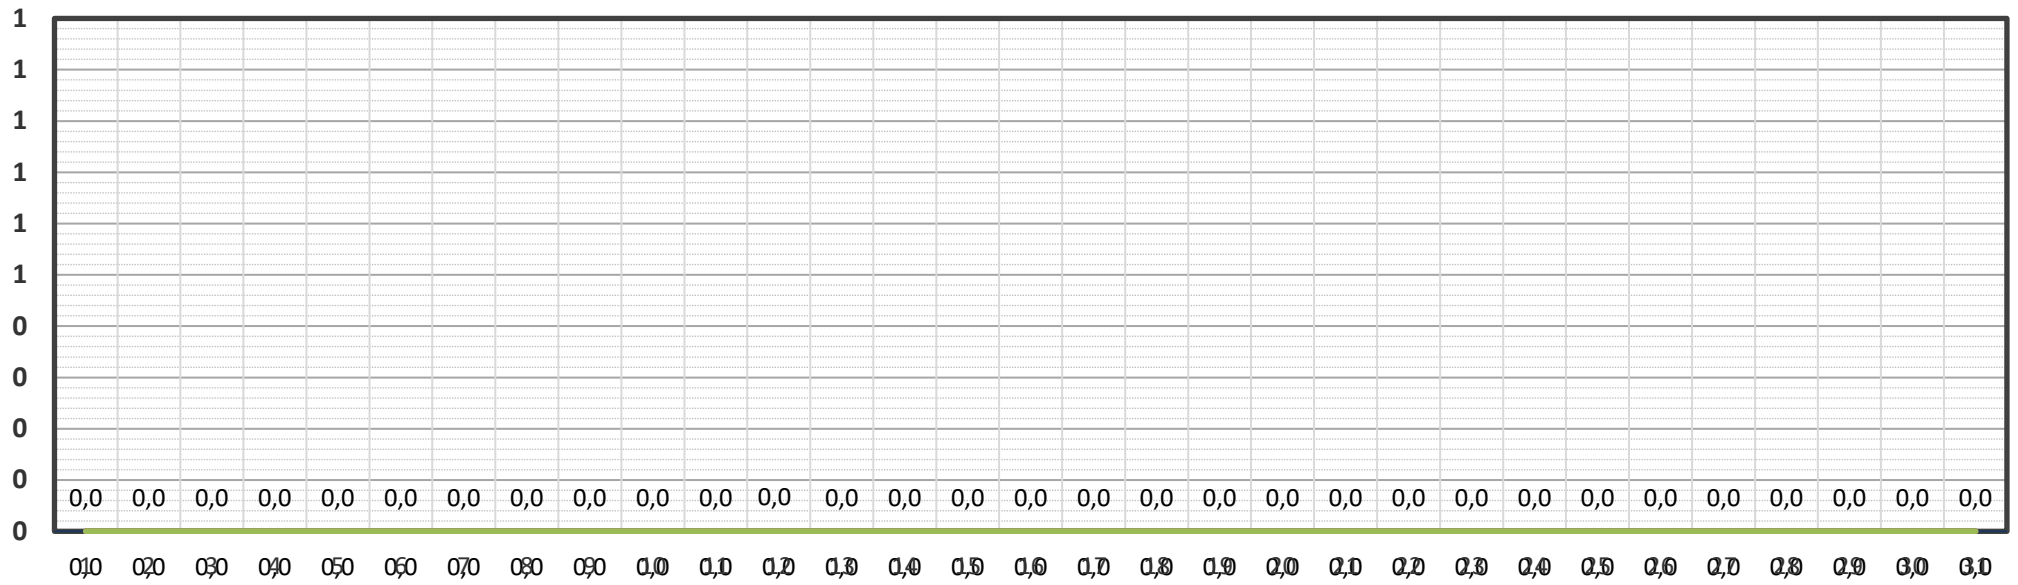

Lufttemperatur 2,00 m aus 03197 Drewitz - Oktober 2026

TTn: 0,0 °C   TTx: 0,0 °C   TTm: #DIV/0! °C | Abw.: #DIV/0! °C