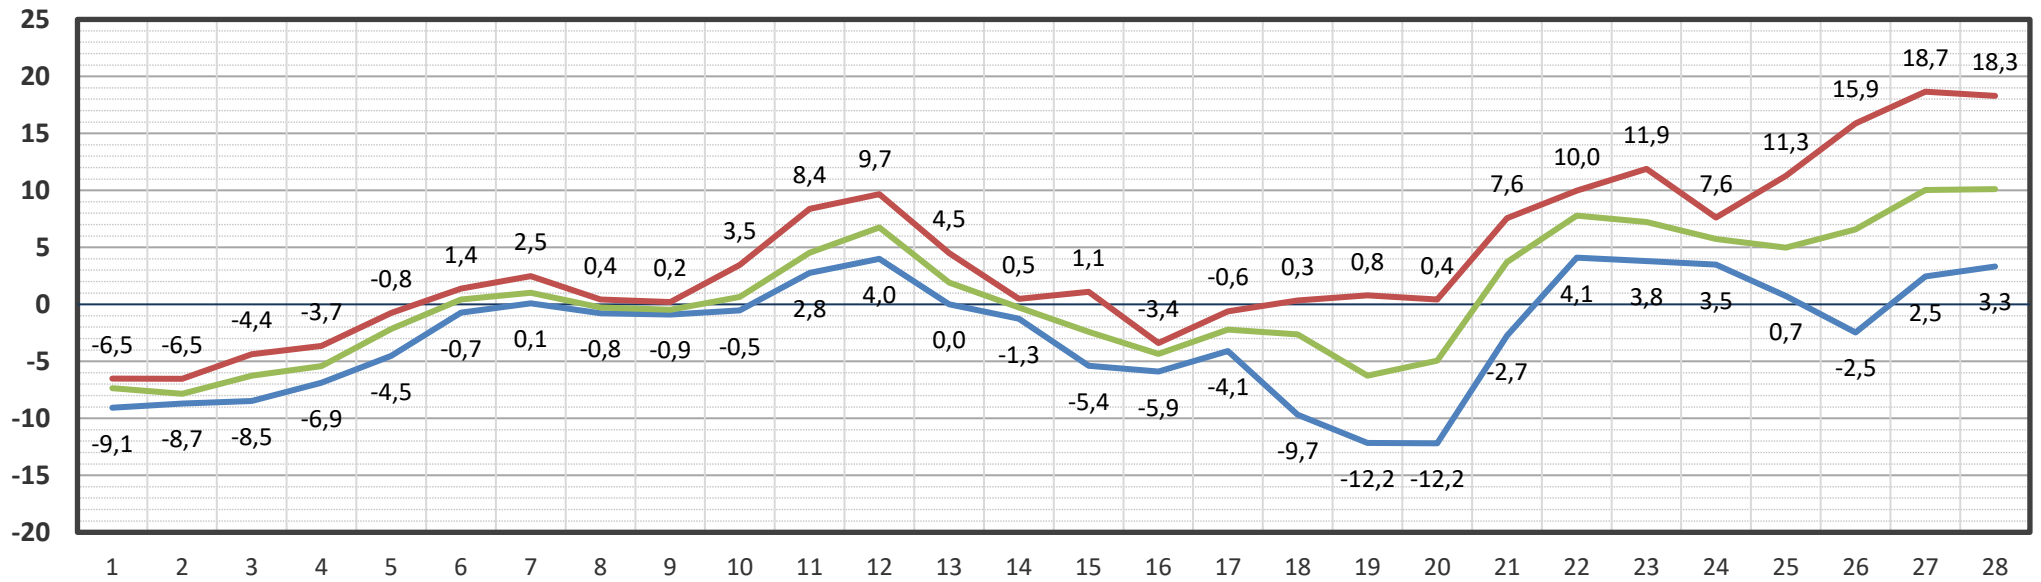

Station Drewitz

ID-Nr: 031970A

Korrdinaten LAN 51° 53'35" N
LON 14° 30'26" E

Landhöhe: 69 m
Landkreis: Spree-Neike Kreis

TEMPERATUR

2026	Temperatur 2m						Luftfeuchtigkeit 2 m				Anzahl der Kerntage						
	Ttn	Tag	Ttx	Tag	Ttm	Abw	mTn	mTx	LFn	LFx	LFm	Frosttage <0°C	Tropentage >20°C	Eistage <0°C	Warmetage >20°C	Sommertage >25°C	Hitzetage >30°C
Jan	-16,9	12	7,9	16	-2,68	-2,4	-6,1	0,5	93	100	99,7	30	0	14	0	0	0
Feb	-12,2	20	18,7	27	0,69	-0,1	-2,6	3,9	98	100	99,9	18	0	7	0	0	0
Mrz	-6,1	5	17,7	7	5,71	1,2	-1,5	12,2	60	100	92,6	21	0	0	0	0	0
Apr	0,0	Y	0,0	Y	#DIV/0!	####	0,0	0,0	0	0	#DIV/0!	0	0	0	0	0	0
Mai	0,0	Y	0,0	Y	#DIV/0!	####	0,0	0,0	0	0	#DIV/0!	0	0	0	0	0	0
Jun	0,0	Y	0,0	Y	#DIV/0!	####	0,0	0,0	0	0	#DIV/0!	0	0	0	0	0	0
Jul	0,0	Y	0,0	Y	#DIV/0!	####	0,0	0,0	0	0	#DIV/0!	0	0	0	0	0	0
Aug	0,0	Y	0,0	Y	#DIV/0!	####	0,0	0,0	0	0	#DIV/0!	0	0	0	0	0	0
Sep	0,0	Y	0,0	Y	#DIV/0!	####	0,0	0,0	0	0	#DIV/0!	0	0	0	0	0	0
Okt	0,0	Y	0,0	Y	#DIV/0!	####	0,0	0,0	0	0	#DIV/0!	0	0	0	0	0	0
Nov	0,0	Y	0,0	Y	#DIV/0!	####	0,0	0,0	0	0	#DIV/0!	0	0	0	0	0	0
Dez	0,0	Y	0,0	Y	#DIV/0!	####	0,0	0,0	0	0	#DIV/0!	0	0	0	0	0	0
												69	0	21	0	0	0

Min -16,9 12. Jan
Max 18,7 27. Feb
Mittel 1,24 -3,38 5,55 0 % 100 % #DIV/0! %

Stand: 27.03.2026

Höchst- Tiefst- Mitteltemperatur

Temperatur Kenntage

Lufttemperatur 2,00 m aus 03197 Drewitz - Januar 2026

TTn: -16,9 °C TTx: 7,9 °C TTm: -2,7 °C | Abw.: -2,4 °C

10-Min Temperaturwerte Januar 2026

Feb 26

Lufttemperatur 2,00 m aus 03197 Drewitz - Februar 2026

TTn: -12,2 °C TTx: 18,7 °C TTm: 0,7 °C | Abw.: -0,1 °C

10-Min Temperaturwerte Februar 2026

Mrz 26

Lufttemperatur 2,00 m aus 03197 Drewitz - März 2026

TTn: -6,1 °C TTx: 17,7 °C TTm: 5,7 °C | Abw.: 1,2 °C

10-Min Temperaturwerte März 2026

Lufttemperatur 2,00 m aus 03197 Drewitz - April 2026

TTn: 0,0 °C TTx: 0,0 °C TTm: #DIV/0! °C | Abw.: #DIV/0! °C

10-Min Temperaturwerte April 2026