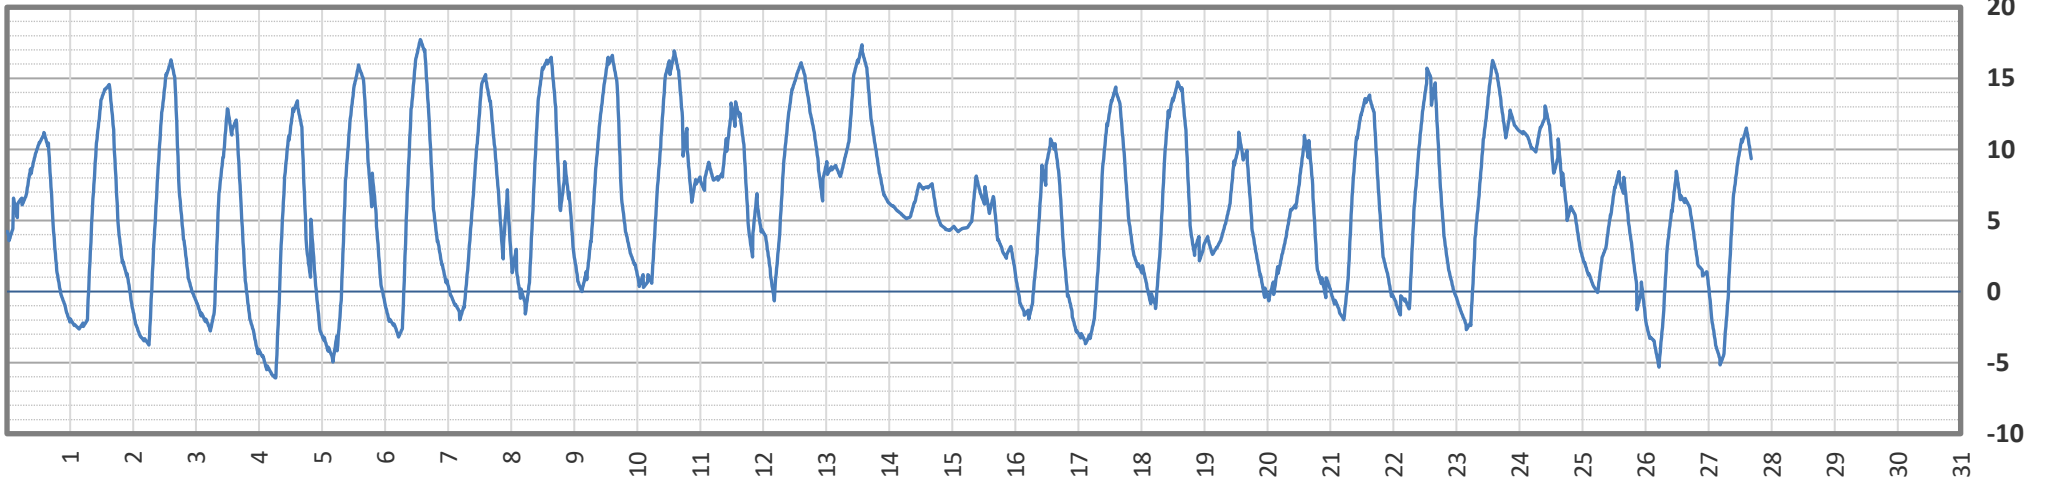

10-Min Temperaturwerte März 2026