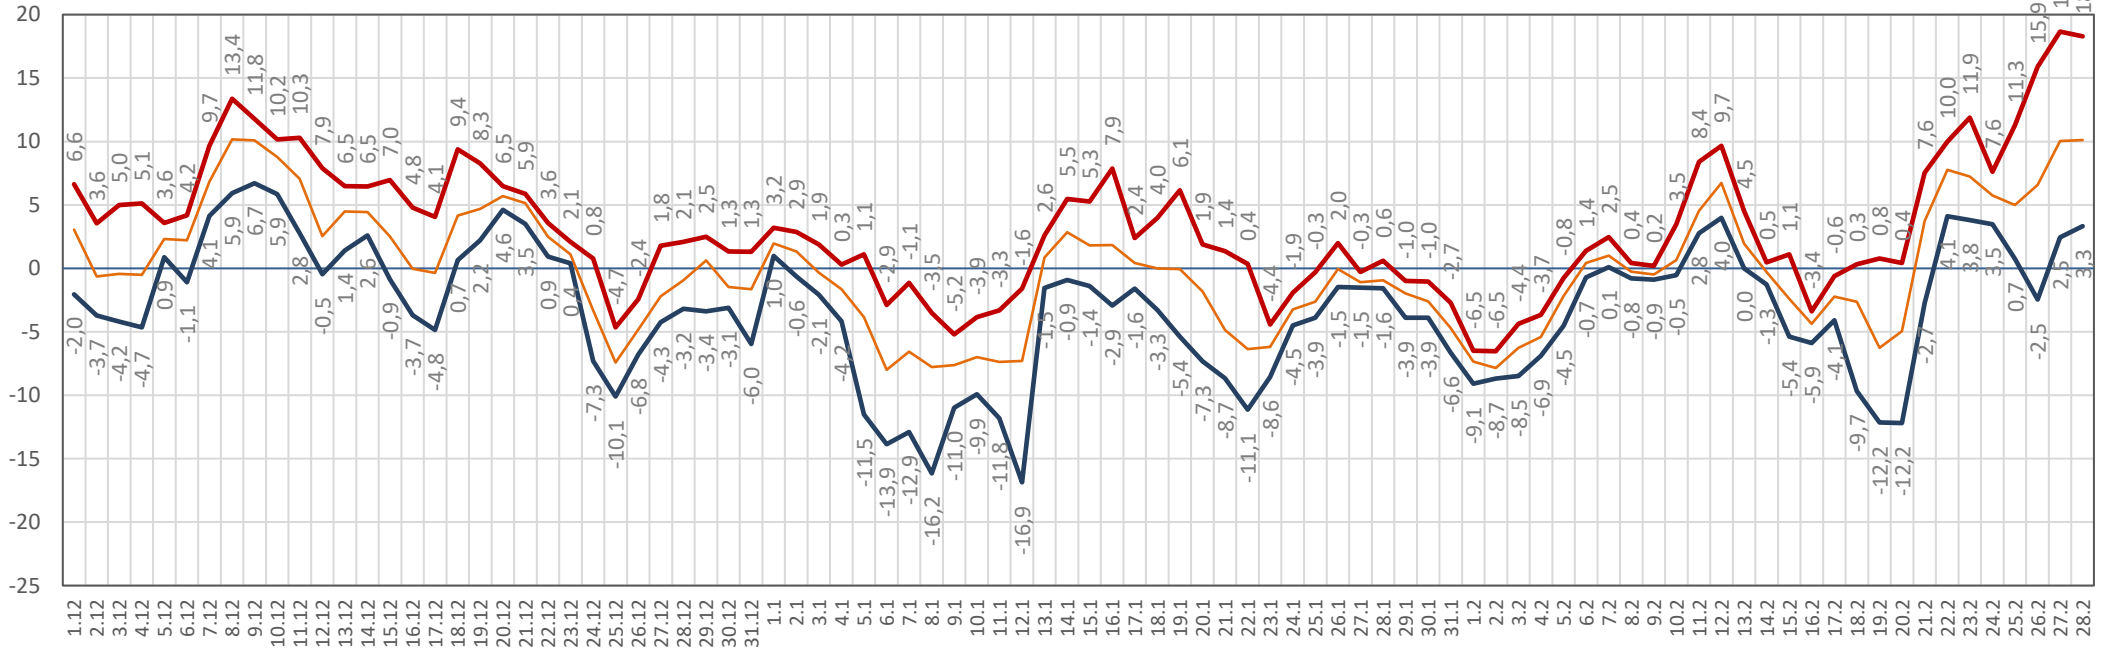

Drewitz - Winter 2025/2026

03197 | 14.3026 °E - 51.5335 °N | 69 Meter | Brandenburg

Winter. Ø Ttm. 0,0 °C

Ø Tnm. -3,2 °C

Ø Txm. 3,1 °C

Dez. Ø Ttm. 2,1 °C | Tnn. -10,1 °C | Txx. 13,4 °C

Jan. Ø Ttm. -2,7 °C | Tnn. -16,9 °C | Txx. 7,9 °C

Feb. Ø Ttm. 0,7 °C | Tnn. -12,2 °C | Txx. 18,7 °C

nTx<0: 23 nTn<0: 65