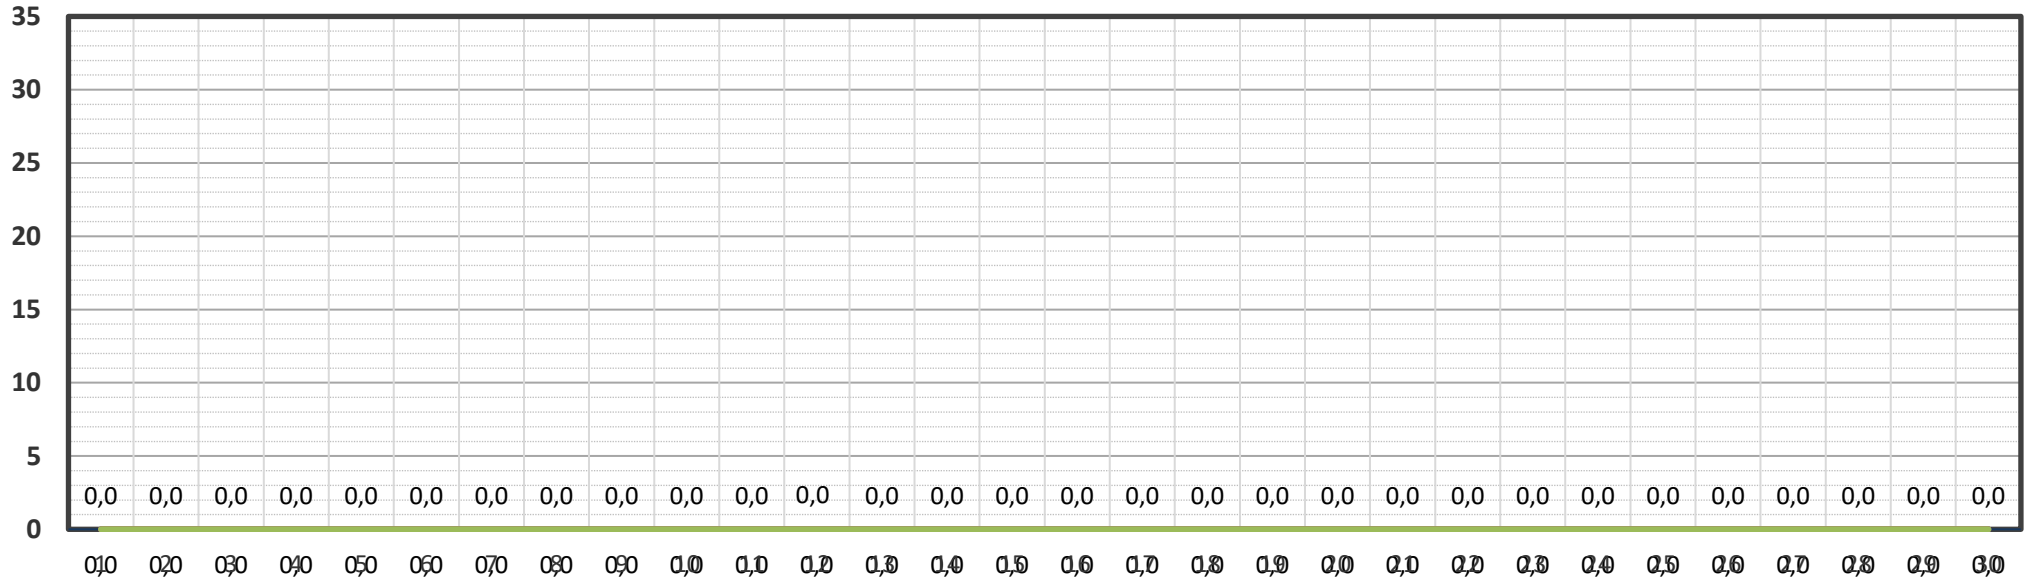

Lufttemperatur 2,00 m aus 03197 Drewitz - November 2026

TTn: 0,0 °C   TTx: 0,0 °C   TTm: #DIV/0! °C | Abw.: #DIV/0! °C