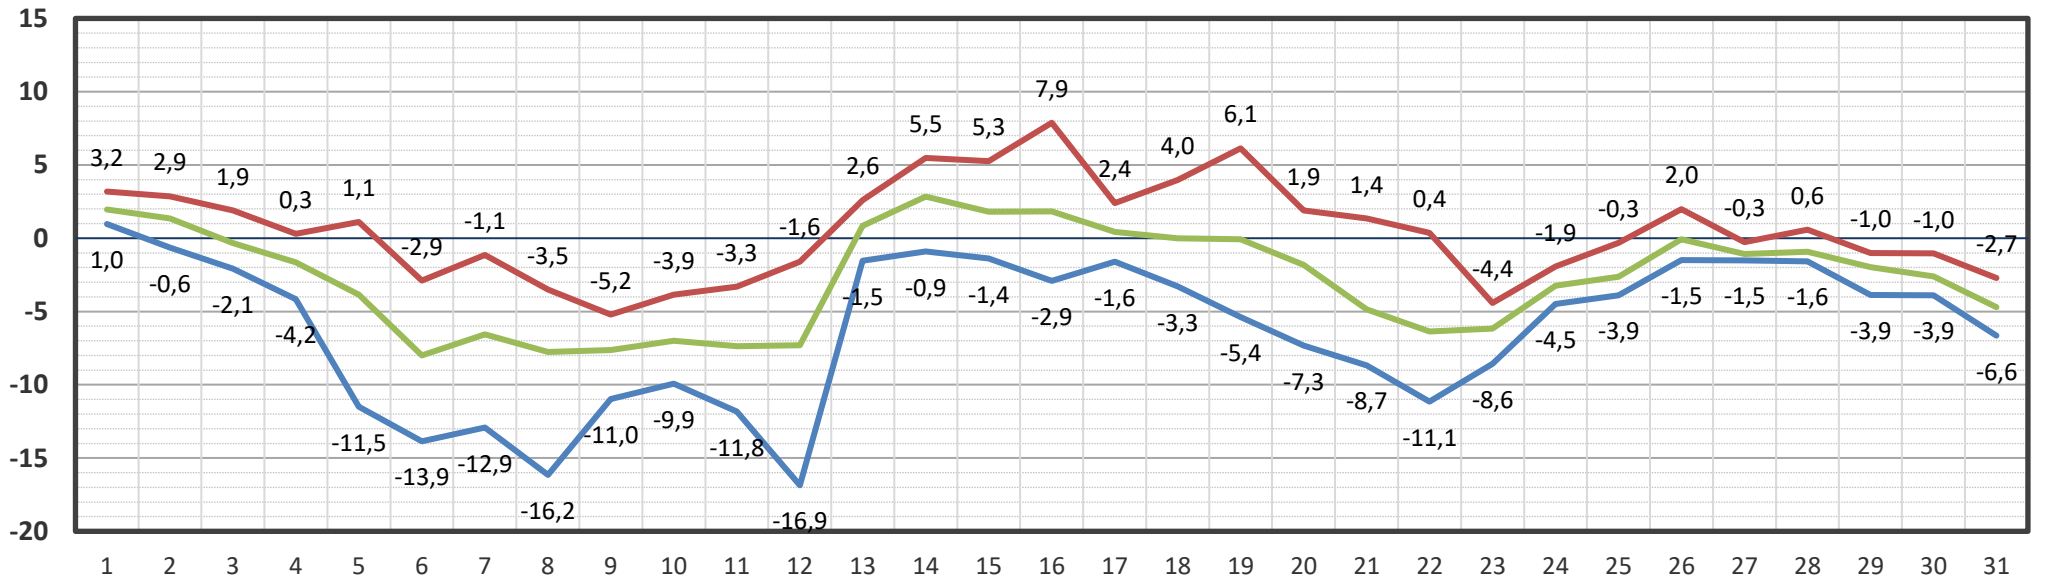

Station Drewitz

ID-Nr: 031970A

Korrdinaten LAN 51° 53'35" N
LON 14° 30'26" E

Landhöhe: 69 m
Landkreis: Spree-Neike Kreis

TEMPERATUR

2026	Temperatur 2m						Luftfeuchtigkeit 2 m				Anzahl der Kerntage						
	Ttn	Tag	Ttx	Tag	Ttm	Abw	mTn	mTx	LFn	LFx	LFm	Frosttage <0°C	Tropentage >20°C	Eistage <0°C	Warmetage >20°C	Sommertage >25°C	Hitzetage >30°C
Jan	-16,9	12	7,9	16	-2,68	-2,4	-6,1	0,5	93	100	99,7	30	0	14	0	0	0
Feb	-12,2	20	18,7	27	0,69	-0,1	-2,6	3,9	98	100	99,9	18	0	7	0	0	0
Mrz	-6,1	5	17,7	7	5,71	1,2	-1,5	12,2	60	100	92,6	21	0	0	0	0	0
Apr	0,0	Y	0,0	Y	#DIV/0!	####	0,0	0,0	0	0	#DIV/0!	0	0	0	0	0	0
Mai	0,0	Y	0,0	Y	#DIV/0!	####	0,0	0,0	0	0	#DIV/0!	0	0	0	0	0	0
Jun	0,0	Y	0,0	Y	#DIV/0!	####	0,0	0,0	0	0	#DIV/0!	0	0	0	0	0	0
Jul	0,0	Y	0,0	Y	#DIV/0!	####	0,0	0,0	0	0	#DIV/0!	0	0	0	0	0	0
Aug	0,0	Y	0,0	Y	#DIV/0!	####	0,0	0,0	0	0	#DIV/0!	0	0	0	0	0	0
Sep	0,0	Y	0,0	Y	#DIV/0!	####	0,0	0,0	0	0	#DIV/0!	0	0	0	0	0	0
Okt	0,0	Y	0,0	Y	#DIV/0!	####	0,0	0,0	0	0	#DIV/0!	0	0	0	0	0	0
Nov	0,0	Y	0,0	Y	#DIV/0!	####	0,0	0,0	0	0	#DIV/0!	0	0	0	0	0	0
Dez	0,0	Y	0,0	Y	#DIV/0!	####	0,0	0,0	0	0	#DIV/0!	0	0	0	0	0	0
												69	0	21	0	0	0

Min -16,9 12. Jan
Max 18,7 27. Feb
Mittel 1,24 -3,38 5,55 0 % 100 % #DIV/0! %

Stand: 27.03.2026

Höchst- Tiefst- Mitteltemperatur

Temperatur Kenntage

Lufttemperatur 2,00 m aus 03197 Drewitz - Januar 2026

TTn: -16,9 °C TTx: 7,9 °C TTm: -2,7 °C | Abw.: -2,4 °C

10-Min Temperaturwerte Januar 2026

Feb 26

Lufttemperatur 2,00 m aus 03197 Drewitz - Februar 2026

TTn: -12,2 °C TTx: 18,7 °C TTm: 0,7 °C | Abw.: -0,1 °C

10-Min Temperaturwerte Februar 2026

Mrz 26

Lufttemperatur 2,00 m aus 03197 Drewitz - März 2026

TTn: -6,1 °C TTx: 17,7 °C TTm: 5,7 °C | Abw.: 1,2 °C

10-Min Temperaturwerte März 2026

Lufttemperatur 2,00 m aus 03197 Drewitz - April 2026

TTn: 0,0 °C TTx: 0,0 °C TTm: #DIV/0! °C | Abw.: #DIV/0! °C

10-Min Temperaturwerte April 2026