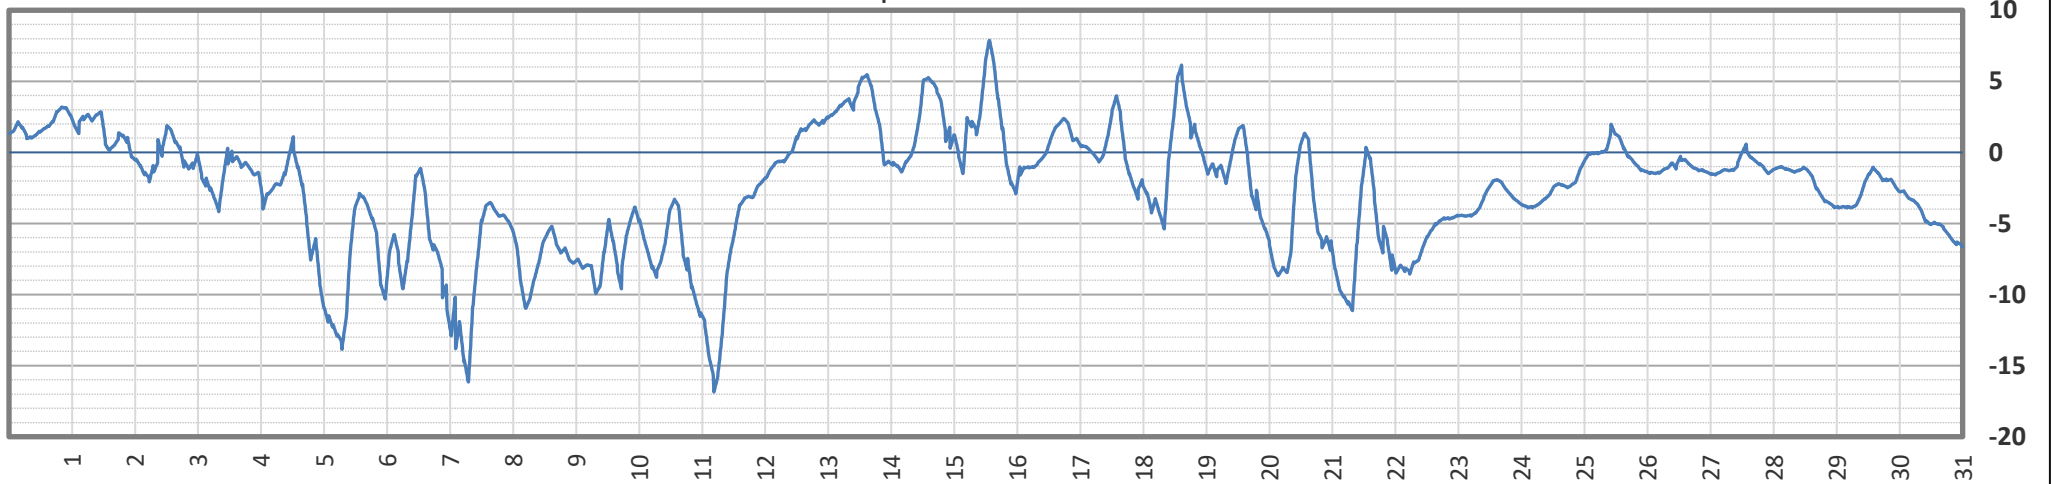

Station Drewitz

ID-Nr: 031970A

Korrdinaten LAN 51° 53'35" N
LON 14° 30'26" E

Landhöhe: 69 m
Landkreis: Spree-Neike Kreis

TEMPERATUR

2026	Temperatur 2m						Luftfeuchtigkeit 2 m				Anzahl der Kerntage						
	Ttn	Tag	Ttx	Tag	Ttm	Abw	mTn	mTx	LFn	LFx	LFm	Frosttage <0°C	Tropentage >20°C	Eistage <0°C	Warmetage >20°C	Sommertage >25°C	Hitzetage >30°C
Jan	-16,9	12	7,9	16	-2,68	-2,4	-6,1	0,5	93	100	99,7	30	0	14	0	0	0
Feb	-12,2	20	18,7	27	0,69	-0,1	-2,6	3,9	98	100	99,9	18	0	7	0	0	0
Mrz	-6,1	5	17,7	7	5,71	1,2	-1,5	12,2	60	100	92,6	21	0	0	0	0	0
Apr	0,0	Y	0,0	Y	#DIV/0!	####	0,0	0,0	0	0	#DIV/0!	0	0	0	0	0	0
Mai	0,0	Y	0,0	Y	#DIV/0!	####	0,0	0,0	0	0	#DIV/0!	0	0	0	0	0	0
Jun	0,0	Y	0,0	Y	#DIV/0!	####	0,0	0,0	0	0	#DIV/0!	0	0	0	0	0	0
Jul	0,0	Y	0,0	Y	#DIV/0!	####	0,0	0,0	0	0	#DIV/0!	0	0	0	0	0	0
Aug	0,0	Y	0,0	Y	#DIV/0!	####	0,0	0,0	0	0	#DIV/0!	0	0	0	0	0	0
Sep	0,0	Y	0,0	Y	#DIV/0!	####	0,0	0,0	0	0	#DIV/0!	0	0	0	0	0	0
Okt	0,0	Y	0,0	Y	#DIV/0!	####	0,0	0,0	0	0	#DIV/0!	0	0	0	0	0	0
Nov	0,0	Y	0,0	Y	#DIV/0!	####	0,0	0,0	0	0	#DIV/0!	0	0	0	0	0	0
Dez	0,0	Y	0,0	Y	#DIV/0!	####	0,0	0,0	0	0	#DIV/0!	0	0	0	0	0	0
												69	0	21	0	0	0

Min -16,9 12. Jan
Max 18,7 27. Feb
Mittel 1,24 -3,38 5,55 0 % 100 % #DIV/0! %

Stand: 27.03.2026

Höchst- Tiefst- Mitteltemperatur

Temperatur Kenntage

Lufttemperatur 2,00 m aus 03197 Drewitz - Januar 2026

TTn: -16,9 °C TTx: 7,9 °C TTm: -2,7 °C | Abw.: -2,4 °C

10-Min Temperaturwerte Januar 2026

Feb 26

Lufttemperatur 2,00 m aus 03197 Drewitz - Februar 2026

TTn: -12,2 °C TTx: 18,7 °C TTm: 0,7 °C | Abw.: -0,1 °C

10-Min Temperaturwerte Februar 2026

Mrz 26

Lufttemperatur 2,00 m aus 03197 Drewitz - März 2026