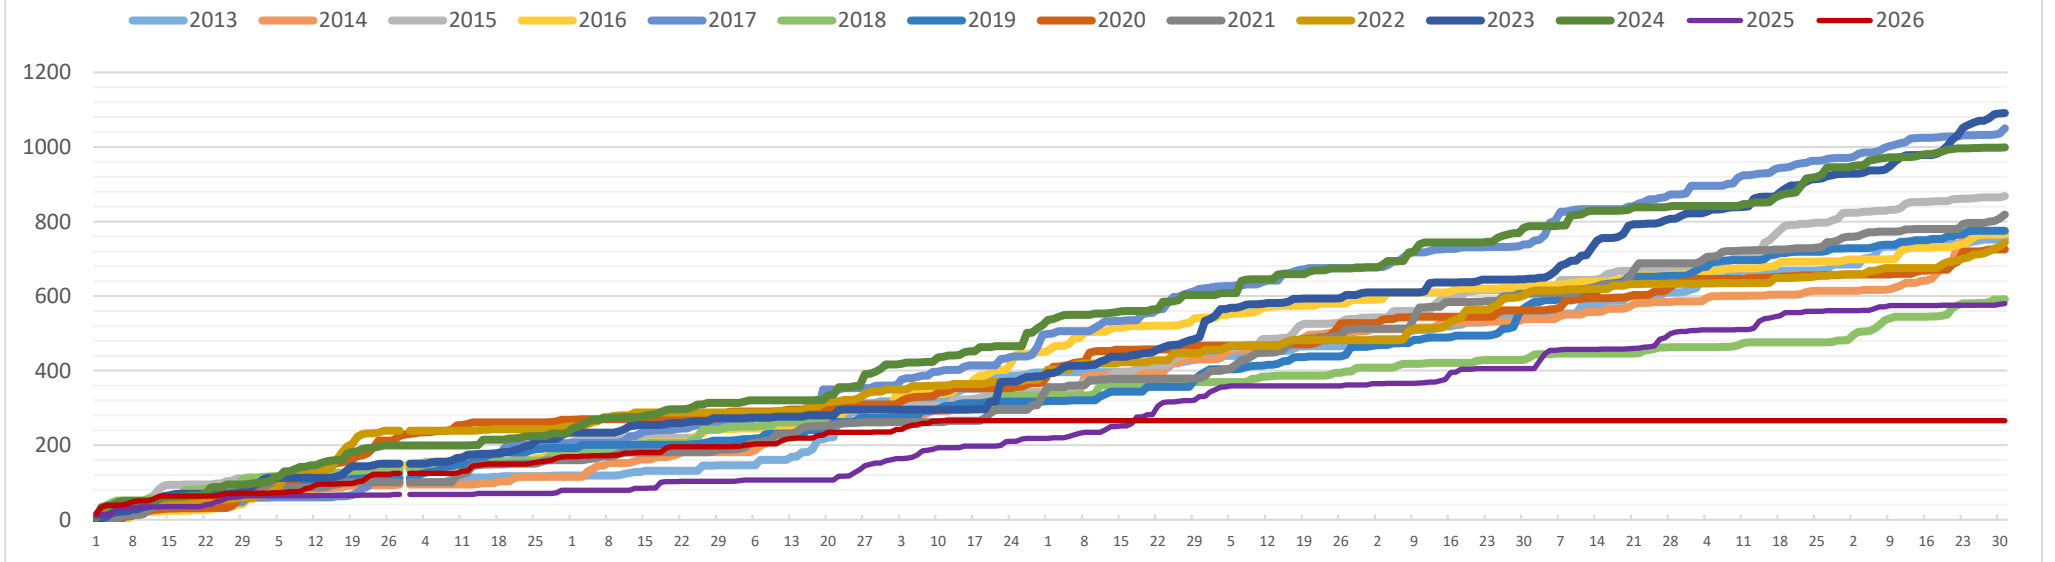

Niederschlagsverlauf