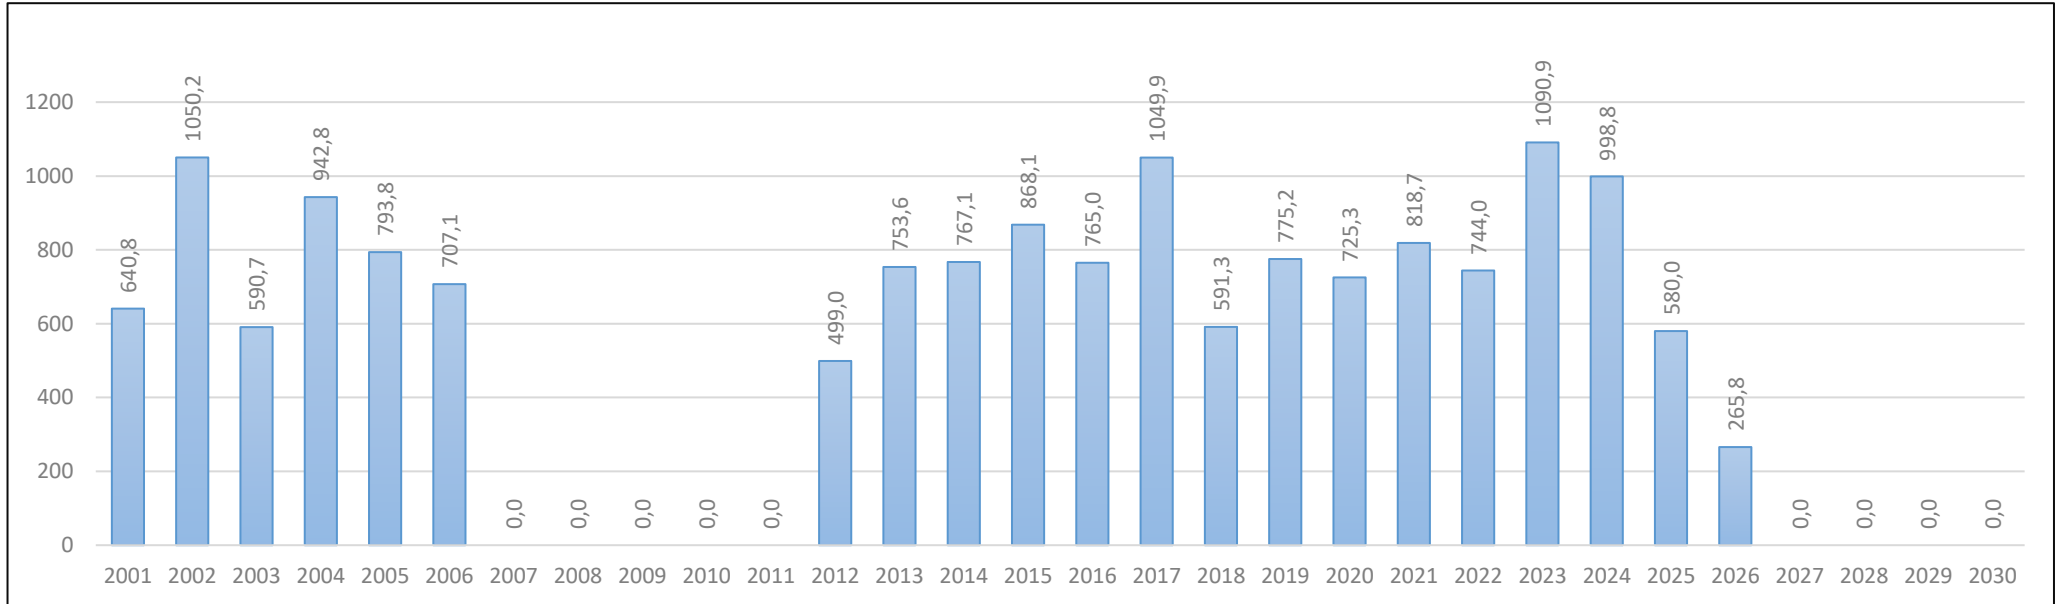

Hamburg-Horn