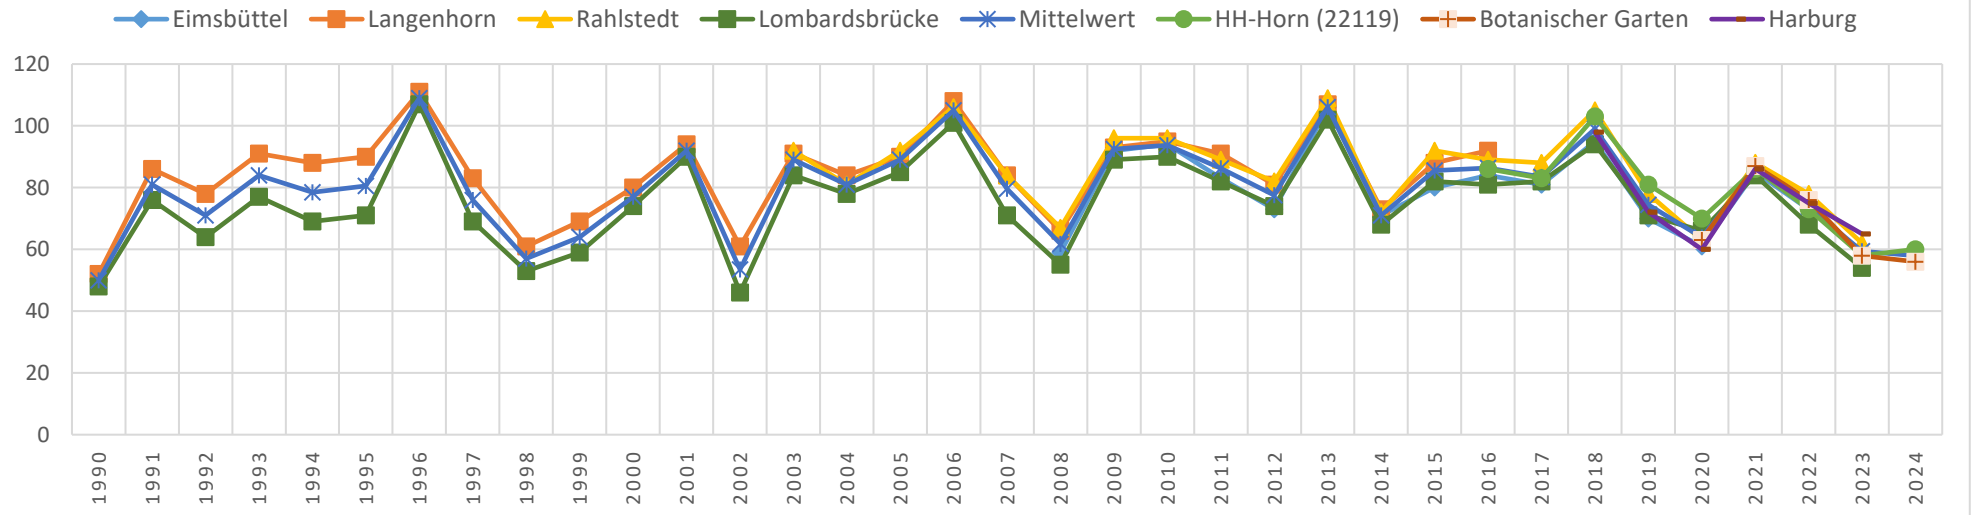

Forsythie

Eintrittstag der Phase

	1990	1991	1992	1993	1994	1995	1996	1997	1998	1999	2000	2001	2002	2003	2004	2005	2006	2007	2008	2009	2010	2011	2012	2013	2014	2015	2016	2017	2018	2019	2020	2021	2022	2023	2024	
Eimsbüttel																			59	92	94	83	73	106	71	80	84	81	95	70	61	85	73			
Langenhorn	52	86	78	91	88	90	111	83	61	69	80	94	61	91	84	90	108	84	66	93	95	91	81	107	73	88	92									
Rahlstedt														92	81	92	106	84	67	96	96	89	82	109	72	92	89	88	105	78	63	88	78	62		
Lombardsbrücke	48	76	64	77	69	71	107	69	53	59	74	90	46	84	78	85	101	71	55	89	90	82	74	102	68	82	81	82	94	71	66	84	68	54		
Mittelwert	50	81	71	84	79	81	109	76	57	64	77	92	54	89	81	89	105	80	62	93	94	86	78	106	71	86	86	84	99	74	64	86	74	59	58	
HH-Horn (22119)																											86	83	103	81	70	86	73	58	60	
Botanischer Garten																															63	87	76	58	56	
Harburg																													98	72	60	86	75	65		

FORSYTHIE