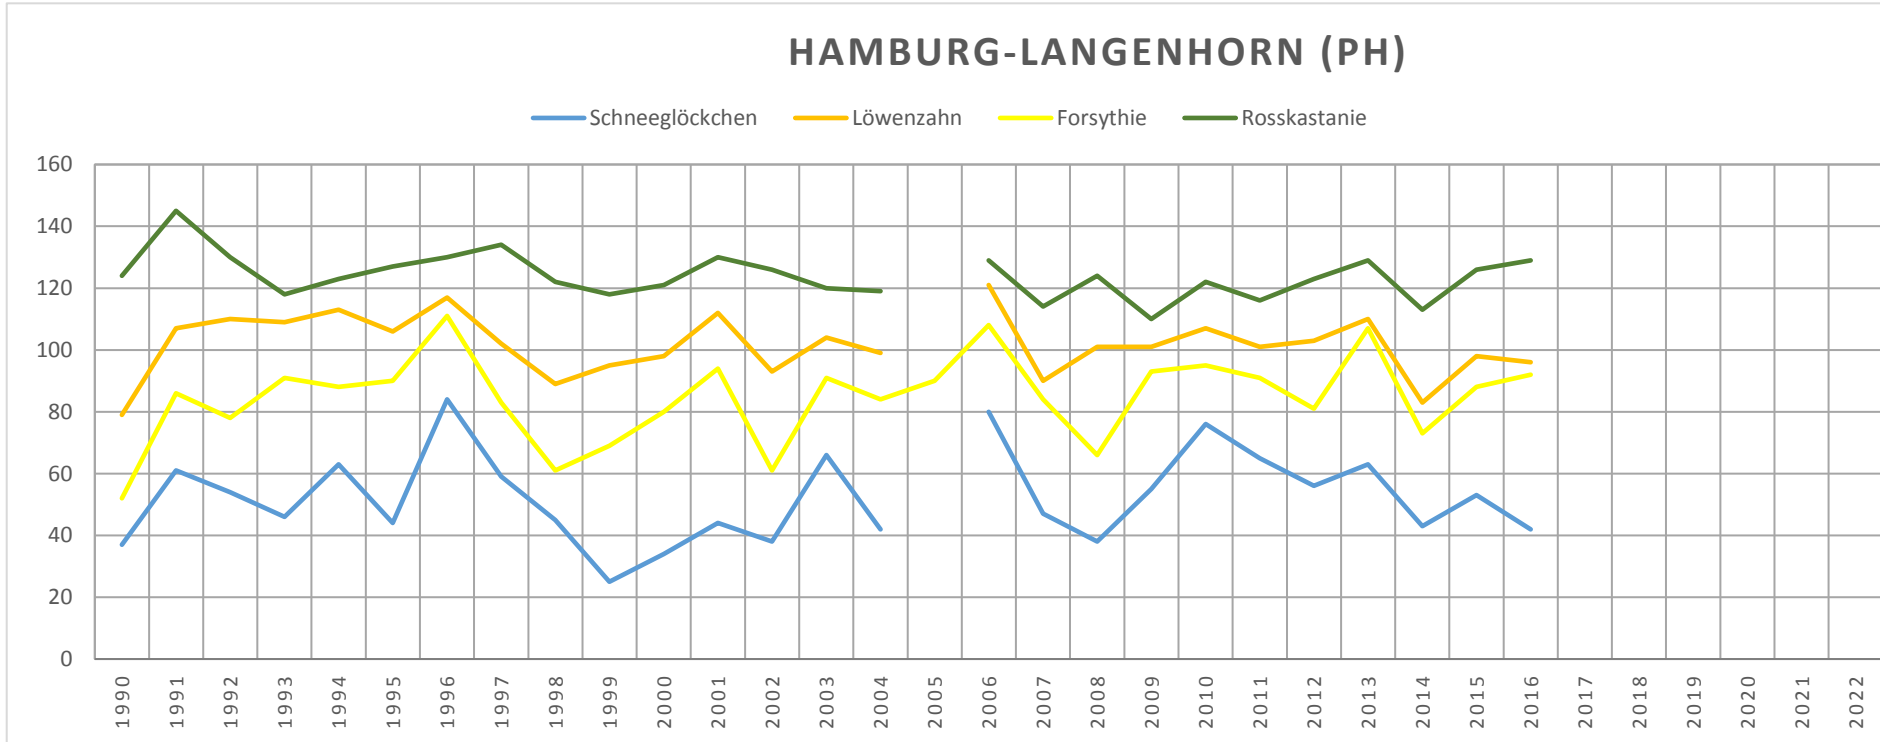

HAMBURG-EIMSBÜTTEL

Schneeglöckchen Löwenzahn Forsythie Rosskastanie

2008 - 2020

	Minimum	Mittelwert	Maximum
Schneeglöckchen	08.01.2020	01.02. (32)	27.02.2010
Löwenzahn	13.03.2020	07.04. (97)	23.04.2013
Forsythie	28.02.2008	22.03. (81)	16.04.2013
Rosskastanie	20.04.2020	29.04. (119)	08.05.2013

Hamburg-Eimsbüttel

geogr. Länge: E9.9667, geogr. Breite: N53.5667

Höhe: 11 m

Quelle: Deutscher Wetterdienst

Hamburg-Langenhorn (Ph)

Eintrittstag der Phase

	1990	1991	1992	1993	1994	1995	1996	1997	1998	1999	2000	2001	2002	2003	2004	2005	2006	2007	2008	2009	2010	2011	2012	2013	2014	2015	2016	2017	2018	2019	2020	2021	2022
Schneeglöckchen	37	61	54	46	63	44	84	59	45	25	34	44	38	66	42		80	47	38	55	76	65	56	63	43	53	42						
Löwenzahn	79	107	110	109	113	106	117	102	89	95	98	112	93	104	99		121	90	101	101	107	101	103	110	83	98	96						
Forsythie	52	86	78	91	88	90	111	83	61	69	80	94	61	91	84	90	108	84	66	93	95	91	81	107	73	88	92						
Rosskastanie	124	145	130	118	123	127	130	134	122	118	121	130	126	120	119		129	114	124	110	122	116	123	129	113	126	129						

1978 - 2016

	Minimum	Mittelwert	Maximum
Schneeglöckchen	25.01.1999	25.02. (56)	25.03.1996
Löwenzahn	20.03.1990	15.04. (105)	04.05.1979
Forsythie	21.02.1990	30.03. (89)	22.04.1979
Rosskastanie	20.04.2009	07.05. (127)	25.05.1991

Hamburg-Langenhorn (Ph)

geogr. Länge: E10.0333, geogr. Breite: N53.6667

Höhe: 25 m

Quelle: Deutscher Wetterdienst

Hamburg-Rahlstedt (Ph)

Eintrittstag der Phase

	1990	1991	1992	1993	1994	1995	1996	1997	1998	1999	2000	2001	2002	2003	2004	2005	2006	2007	2008	2009	2010	2011	2012	2013	2014	2015	2016	2017	2018	2019	2020	2021	2022
Schneeglöckchen														67	61	76	88	41	46	69	69	79	65	65	51	61	69	65	71	56	51	62	
Löwenzahn														105	103	102	120	90	109	103	103	100	97	109	94	78	100	91	109	100	88	100	
Forsythie														92	81	92	106	84	67	96	96	89	82	109	72	92	89	88	105	78	63	88	
Rosskastanie														124	120	121	130	115	123	114	114	112	122	133	116	127	129	132	118	121	119	131	