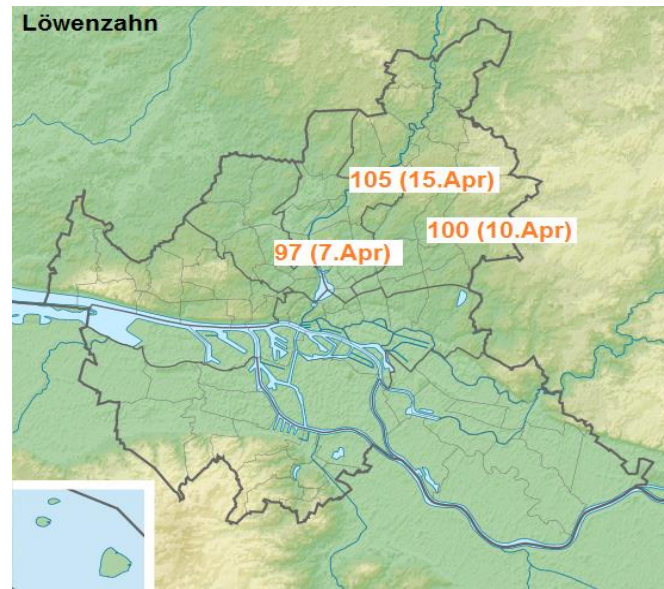

Hamburg-Rahlstedt (Ph)

geogr. Länge: E10.1833, geogr. Breite: N53.6

Höhe: 40 m

Quelle: Deutscher Wetterdienst

Hamburg-Lombardsbrücke

Eintrittstag der Phase

	1990	1991	1992	1993	1994	1995	1996	1997	1998	1999	2000	2001	2002	2003	2004	2005	2006	2007	2008	2009	2010	2011	2012	2013	2014	2015	2016	2017	2018	2019	2020	2021	2022		
Schneeglöckchen																																			
Löwenzahn																																			
Forsythie	48	76	64	77	69	71	107	69	53	59	74	90	46	84	78	85	101	71	55	89	90	82	74	102	68	82	81	82	94	71	66	84	68		
Rosskastanie																																			

1945 - 2020

Schneeglöckchen

Löwenzahn

Forsythie

Rosskastanie

	Minimum	Mittelwert	Maximum
Schneeglöckchen			
Löwenzahn			
Forsythie	04.03.2020	17.03. (76)	19.04.2013
Rosskastanie			

Hamburg-Lombardsbrücke

geogr. Länge: E9.9956, geogr. Breite: N53.5569

Höhe: 10 m

Quelle: Deutscher Wetterdienst

Schneeglöckchen

Löwenzahn

Forsythie

Rosskastanie

Schneeglöckchen

Eintrittstag der Phase

	1990	1991	1992	1993	1994	1995	1996	1997	1998	1999	2000	2001	2002	2003	2004	2005	2006	2007	2008	2009	2010	2011	2012	2013	2014	2015	2016	2017	2018	2019	2020	2021	2022		
Eimsbüttel																			17	14	58	38		39	38	39	50	35	23	30	8	18			
Langenhorn	37	61	54	46	63	44	84	59	45	25	34	44	38	66	42		80	47	38	55	76	65	56	63	43	53	42								
Rahlstedt														67	61	76	88	41	46	69	69	79	65	65	51	61	69	65	71	56	51	62			
Lombardsbrücke																																			
Mittelwert	37	61	54	46	63	44	84	59	45	25	34	44	38	67	52	76	84	44	34	46	68	61	61	56	44	51	54	47	40	44	30	44			
HH-Horn (22119)																											53	41	25	45	31	51	33		