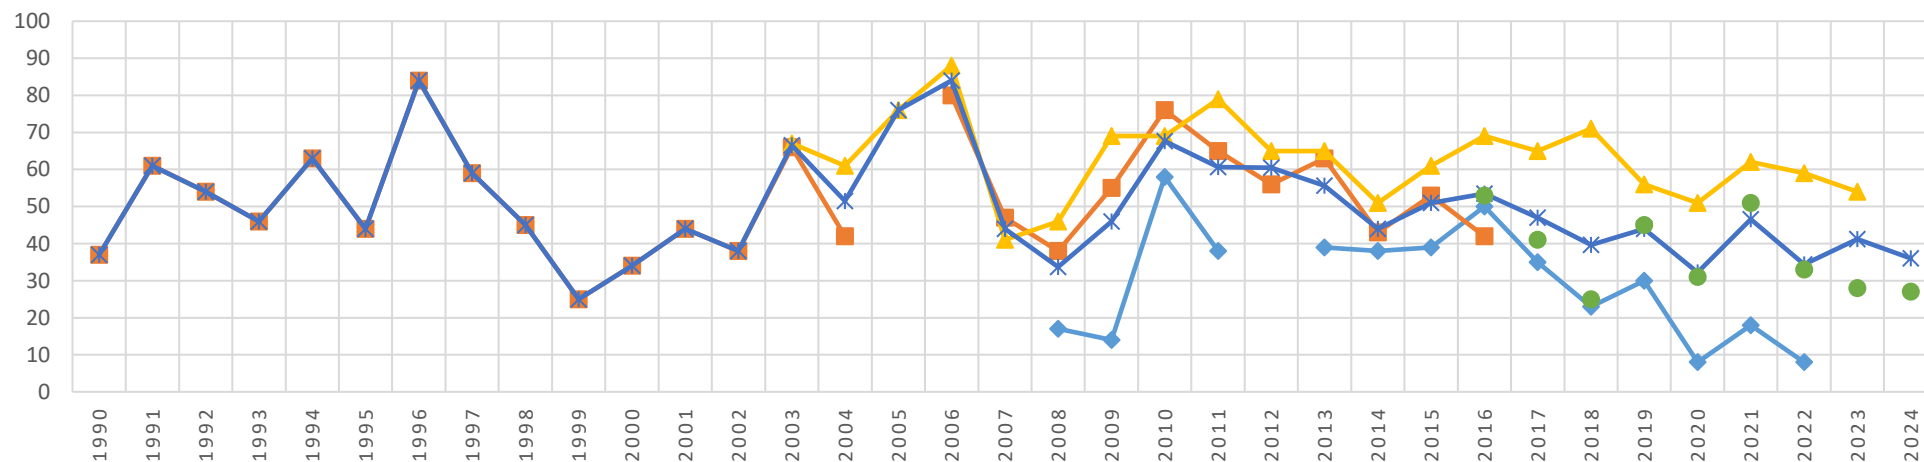

Forsythie

Rosskastanie

Schneeglöckchen

Eintrittstag der Phase

	1990	1991	1992	1993	1994	1995	1996	1997	1998	1999	2000	2001	2002	2003	2004	2005	2006	2007	2008	2009	2010	2011	2012	2013	2014	2015	2016	2017	2018	2019	2020	2021	2022	2023	2024		
Eimsbüttel																			17	14	58	38		39	38	39	50	35	23	30	8	18	8				
Langenhorn	37	61	54	46	63	44	84	59	45	25	34	44	38	66	42		80	47	38	55	76	65	56	63	43	53	42										
Rahlstedt														67	61	76	88	41	46	69	69	79	65	65	51	61	69	65	71	56	51	62	59	54			
Lombardsbrücke																																					
Mittelwert	37	61	54	46	63	44	84	59	45	25	34	44	38	67	52	76	84	44	34	46	68	61	61	56	44	51	54	47	40	44	32	47	34	41	36		
HH-Horn (22119)																											53	41	25	45	31	51	33	28	27		
Botanischer Garten																															20	51	28	33	45		
Harburg																														45	51	51	44	50			

SCHNEEGLÖCKCHEN

◆ Eimsbüttel
 ■ Langenhorn
 ▲ Rahlstedt
 ■ Lombardsbrücke
 ✱ Mittelwert
 ● HH-Horn (22119)

Löwenzahn

Eintrittstag der Phase

	1990	1991	1992	1993	1994	1995	1996	1997	1998	1999	2000	2001	2002	2003	2004	2005	2006	2007	2008	2009	2010	2011	2012	2013	2014	2015	2016	2017	2018	2019	2020	2021	2022	2023	2024		
Eimsbüttel																			98	97	110	104	100	113	76	100	99	96	109	92	72	102					
Langenhorn	79	107	110	109	113	106	117	102	89	95	98	112	93	104	99		121	90	101	101	107	101	103	110	83	98	96										
Rahlstedt														105	103	102	120	90	109	103	103	100	97	109	94	78	100	91	109	100	88	102	91	95			
Lombardsbrücke																																					
Mittelwert	79	107	110	109	113	106	117	102	89	95	98	112	93	105	101	102	121	90	103	100	107	102	100	111	84	92	98	92	109	94	77	101	88	85	###		
HH-Horn (22119)																											96	90	108	94	82	103	93	94			
Botanischer Garten																															64	95	82	60			
Harburg																														89	78	101	85	89			