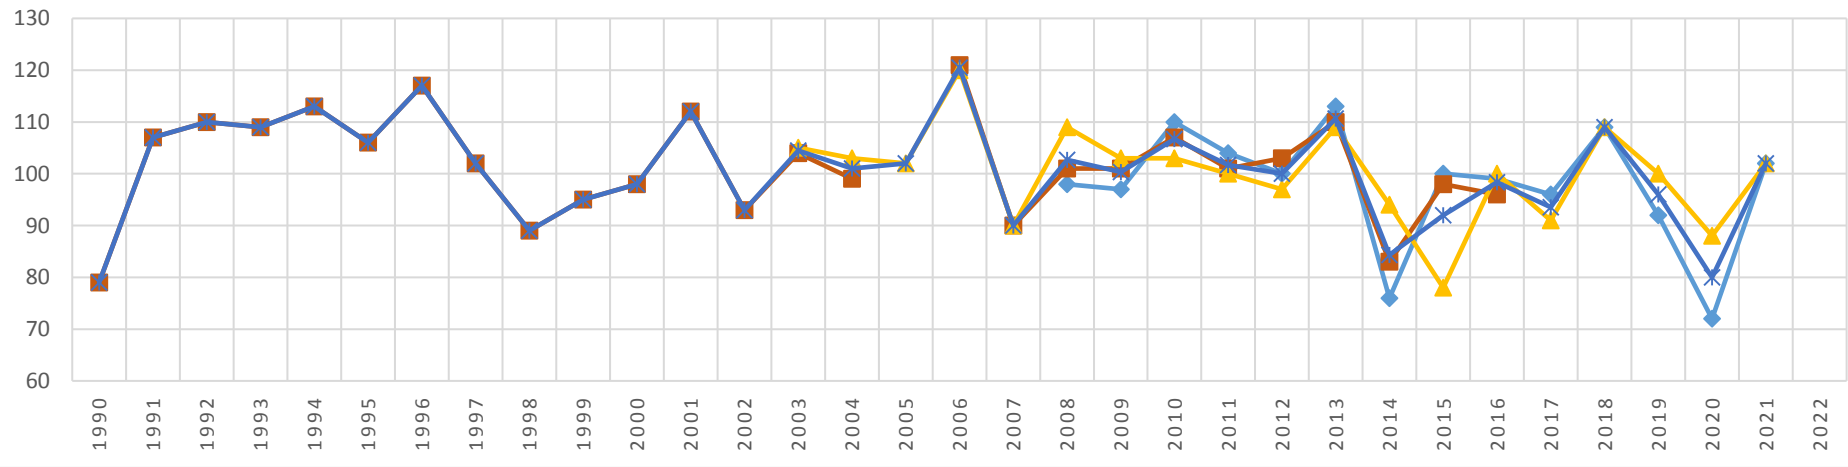

Löwenzahn

Eintrittstag der Phase

	1990	1991	1992	1993	1994	1995	1996	1997	1998	1999	2000	2001	2002	2003	2004	2005	2006	2007	2008	2009	2010	2011	2012	2013	2014	2015	2016	2017	2018	2019	2020	2021	2022		
Eimsbüttel																			98	97	110	104	100	113	76	100	99	96	109	92	72	102			
Langenhorn	79	107	110	109	113	106	117	102	89	95	98	112	93	104	99		121	90	101	101	107	101	103	110	83	98	96								
Rahlstedt														105	103	102	120	90	109	103	103	100	97	109	94	78	100	91	109	100	88	102			
Lombardsbrücke																																			
Mittelwert	79	107	110	109	113	106	117	102	89	95	98	112	93	105	101	102	121	90	103	100	107	102	100	111	84	92	98	94	109	96	80	102			
HH-Horn (22119)																																			

LÖWENZAHN

◆ Eimsbüttel
■ Langenhorn
▲ Rahlstedt
▲ Lombardsbrücke
✱ Mittelwert
● HH-Horn (22119)