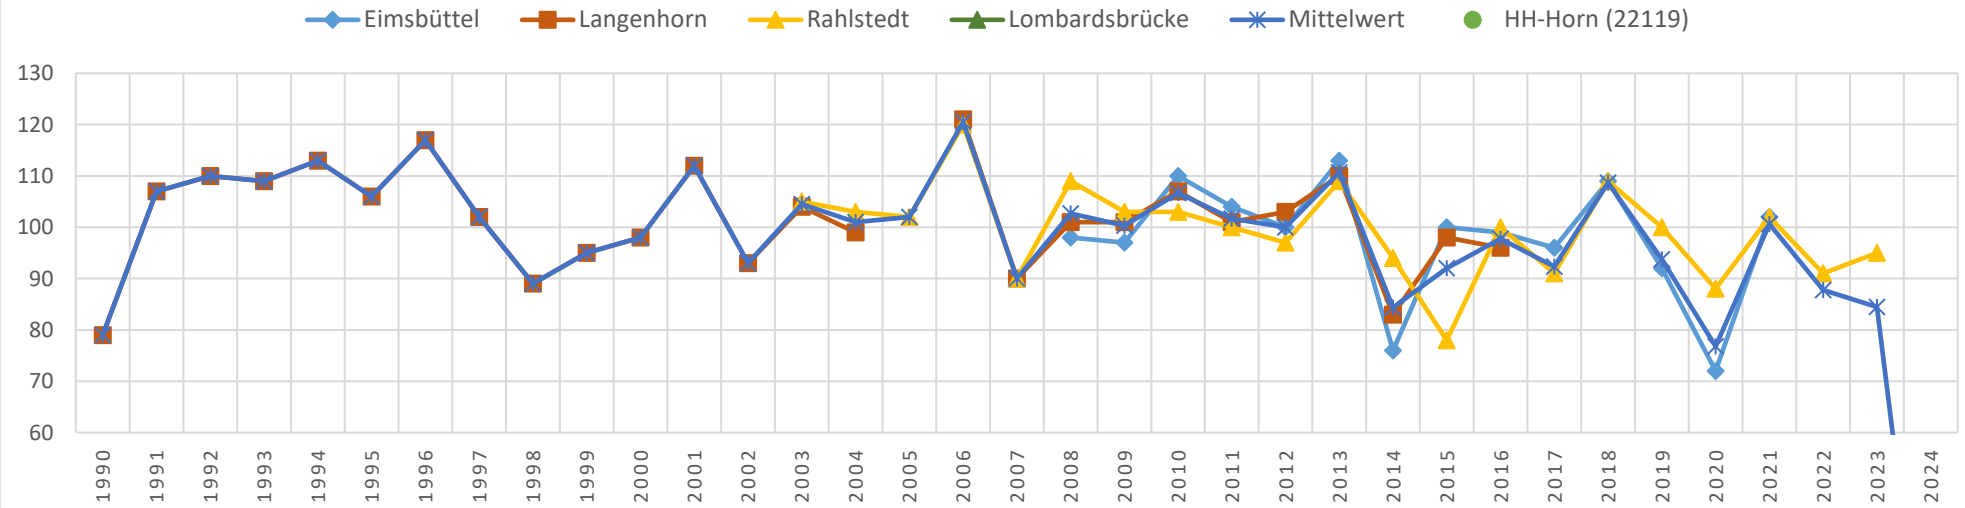

SCHNEEGLÖCKCHEN

◆ Eimsbüttel
 ■ Langenhorn
 ▲ Rahlstedt
 ■ Lombardsbrücke
 ✱ Mittelwert
 ● HH-Horn (22119)

Löwenzahn

Eintrittstag der Phase

	1990	1991	1992	1993	1994	1995	1996	1997	1998	1999	2000	2001	2002	2003	2004	2005	2006	2007	2008	2009	2010	2011	2012	2013	2014	2015	2016	2017	2018	2019	2020	2021	2022	2023	2024		
Eimsbüttel																			98	97	110	104	100	113	76	100	99	96	109	92	72	102					
Langenhorn	79	107	110	109	113	106	117	102	89	95	98	112	93	104	99		121	90	101	101	107	101	103	110	83	98	96										
Rahlstedt														105	103	102	120	90	109	103	103	100	97	109	94	78	100	91	109	100	88	102	91	95			
Lombardsbrücke																																					
Mittelwert	79	107	110	109	113	106	117	102	89	95	98	112	93	105	101	102	121	90	103	100	107	102	100	111	84	92	98	92	109	94	77	101	88	85	###		
HH-Horn (22119)																											96	90	108	94	82	103	93	94			
Botanischer Garten																															64	95	82	60			
Harburg																														89	78	101	85	89			

LÖWENZAHN

Forsythie

Eintrittstag der Phase

	1990	1991	1992	1993	1994	1995	1996	1997	1998	1999	2000	2001	2002	2003	2004	2005	2006	2007	2008	2009	2010	2011	2012	2013	2014	2015	2016	2017	2018	2019	2020	2021	2022	2023	2024	
Eimsbüttel																			59	92	94	83	73	106	71	80	84	81	95	70	61	85	73			
Langenhorn	52	86	78	91	88	90	111	83	61	69	80	94	61	91	84	90	108	84	66	93	95	91	81	107	73	88	92									
Rahlstedt														92	81	92	106	84	67	96	96	89	82	109	72	92	89	88	105	78	63	88	78	62		
Lombardsbrücke	48	76	64	77	69	71	107	69	53	59	74	90	46	84	78	85	101	71	55	89	90	82	74	102	68	82	81	82	94	71	66	84	68	54		
Mittelwert	50	81	71	84	79	81	109	76	57	64	77	92	54	89	81	89	105	80	62	93	94	86	78	106	71	86	86	84	99	74	64	86	74	59	58	
HH-Horn (22119)																											86	83	103	81	70	86	73	58	60	
Botanischer Garten																															63	87	76	58	56	
Harburg																													98	72	60	86	75	65		