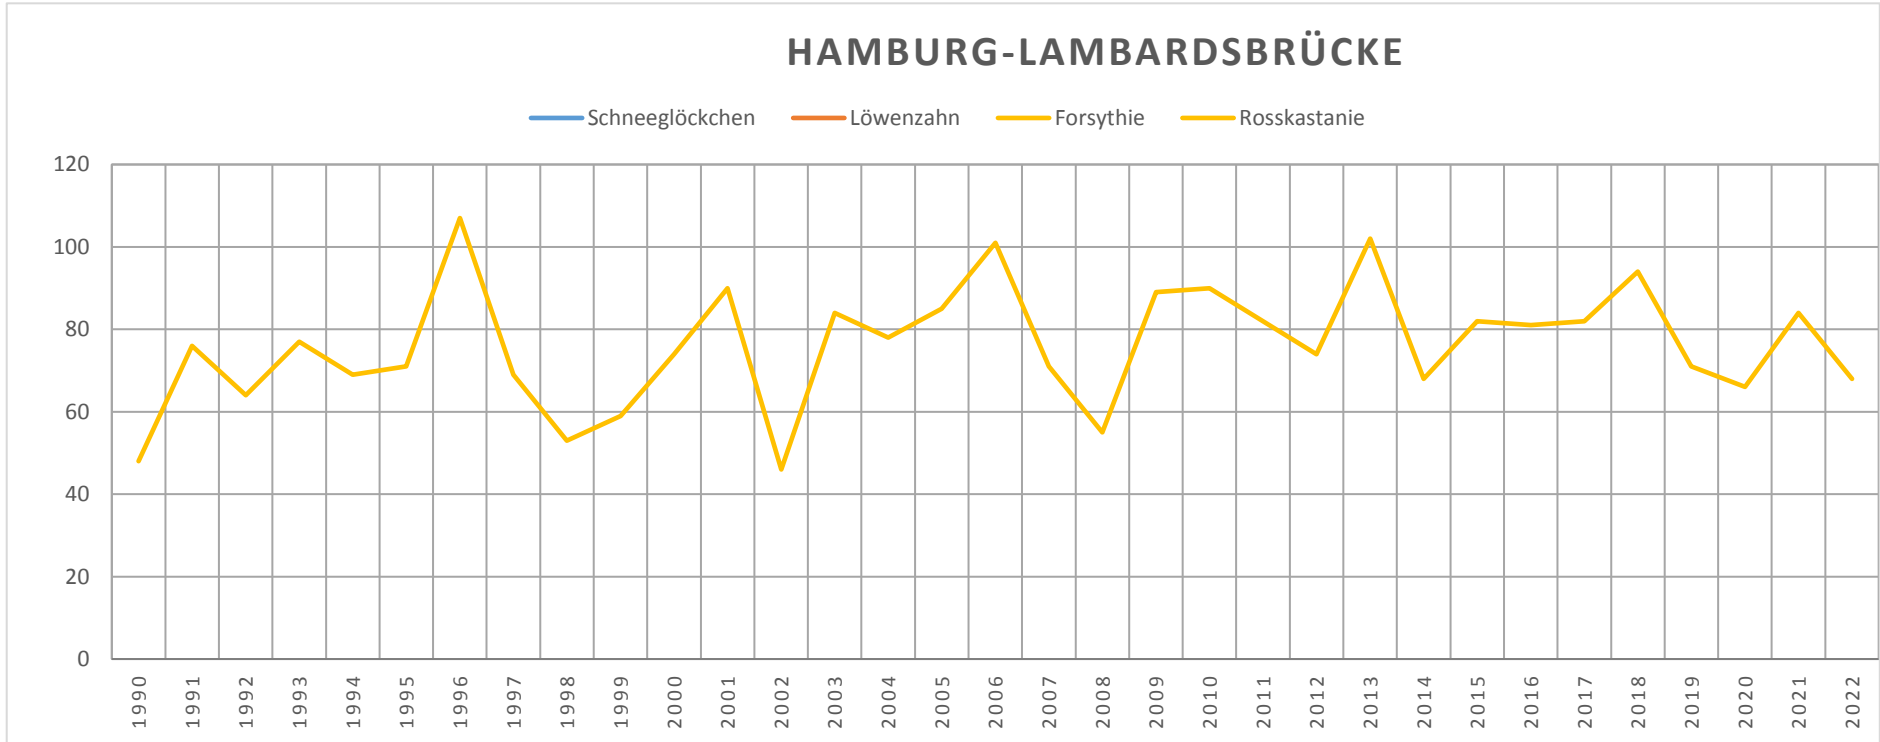

2003 - 2020

	Minimum	Mittelwert	Maximum
Schneeglöckchen	10.02.2007	05.03. (64)	29.03.2006
Löwenzahn	19.03.2015	10.04. (100)	04.05.1979
Forsythie	04.03.2020	29.03. (88)	19.04.2013
Rosskastanie	22.04.2011	02.05. (122)	13.05.2013

Hamburg-Rahlstedt (Ph)

geogr. Länge: E10.1833, geogr. Breite: N53.6

Höhe: 40 m

Quelle: Deutscher Wetterdienst

Hamburg-Lombardsbrücke

Eintrittstag der Phase

	1990	1991	1992	1993	1994	1995	1996	1997	1998	1999	2000	2001	2002	2003	2004	2005	2006	2007	2008	2009	2010	2011	2012	2013	2014	2015	2016	2017	2018	2019	2020	2021	2022		
Schneeglöckchen																																			
Löwenzahn																																			
Forsythie	48	76	64	77	69	71	107	69	53	59	74	90	46	84	78	85	101	71	55	89	90	82	74	102	68	82	81	82	94	71	66	84	68		
Rosskastanie																																			

1945 - 2020

Schneeglöckchen

Löwenzahn

Forsythie

Rosskastanie

	Minimum	Mittelwert	Maximum
Schneeglöckchen			
Löwenzahn			
Forsythie	04.03.2020	17.03. (76)	19.04.2013
Rosskastanie			

Hamburg-Lombardsbrücke

geogr. Länge: E9.9956, geogr. Breite: N53.5569

Höhe: 10 m

Quelle: Deutscher Wetterdienst

Schneeglöckchen

Löwenzahn

Forsythie

Rosskastanie

Schneeglöckchen

Eintrittstag der Phase