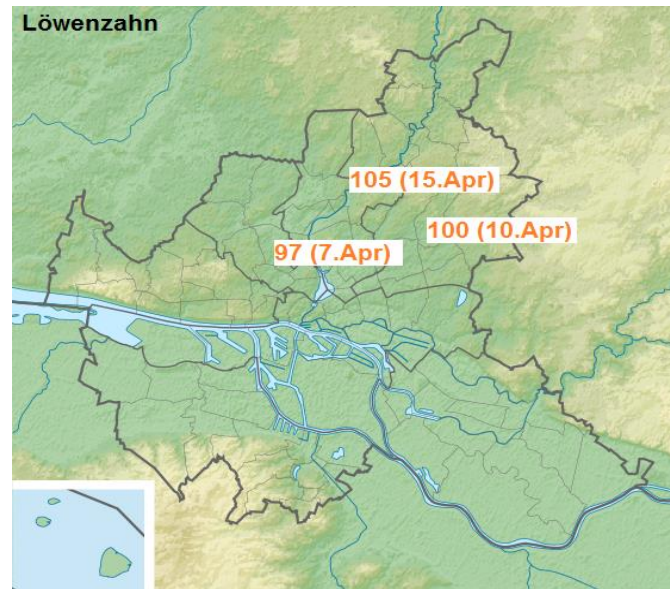

Seit 1945

Stations ID: 7843

Hamburg-Lombardsbrücke

geogr. Länge: E9.9956, geogr. Breite: N53.5569

Höhe: 10 m

Quelle: Deutscher Wetterdienst

Schneeglöckchen

Löwenzahn

Forsythie

Rosskastanie

Schneeglöckchen

Eintrittstag der Phase

	1990	1991	1992	1993	1994	1995	1996	1997	1998	1999	2000	2001	2002	2003	2004	2005	2006	2007	2008	2009	2010	2011	2012	2013	2014	2015	2016	2017	2018	2019	2020	2021	2022	2023	2024		
Eimsbüttel																			17	14	58	38		39	38	39	50	35	23	30	8	18	8				
Langenhorn	37	61	54	46	63	44	84	59	45	25	34	44	38	66	42		80	47	38	55	76	65	56	63	43	53	42										
Rahlstedt														67	61	76	88	41	46	69	69	79	65	65	51	61	69	65	71	56	51	62	59	54			
Lombardsbrücke																																					
Mittelwert	37	61	54	46	63	44	84	59	45	25	34	44	38	67	52	76	84	44	34	46	68	61	61	56	44	51	54	47	40	44	32	47	34	41	36		
HH-Horn (22119)																											53	41	25	45	31	51	33	28	27		
Botanischer Garten																															20	51	28	33	45		
Harburg																														45	51	51	44	50			