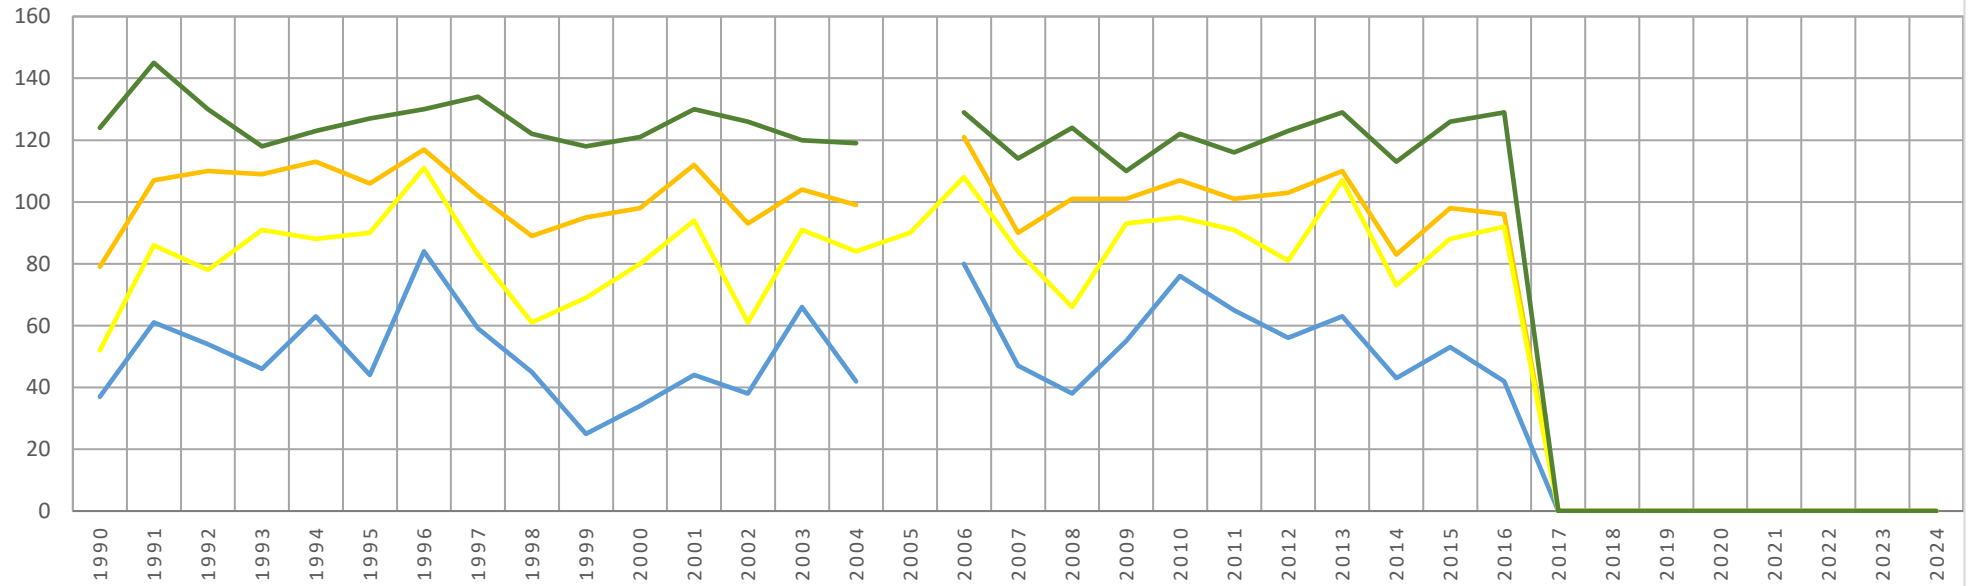

Hamburg-Eimsbüttel

Eintrittstag der Phase

	1990	1991	1992	1993	1994	1995	1996	1997	1998	1999	2000	2001	2002	2003	2004	2005	2006	2007	2008	2009	2010	2011	2012	2013	2014	2015	2016	2017	2018	2019	2020	2021	2022	2023	2024	
Schneeglöckchen																				17	14	58	38		39	38	39	50	35	23	30	8	18	8	x	x
Löwenzahn																				98	97	110	104	100	113	76	100	99	96	109	92	72	102	x	x	x
Forsythie																				59	92	94	83	73	106	71	80	84	81	95	70	61	85	73	x	x
Rosskastanie																				122	111	121	113	116	128		121	127	126	117	113	110	129	x	x	x

HAMBURG-EIMSBÜTTEL

2008 - 2022

	Minimum	Mittelwert	Maximum
Schneeglöckchen	08.01.2020	01.02. (32)	27.02.2010
Löwenzahn	13.03.2020	07.04. (97)	23.04.2013
Forsythie	28.02.2008	22.03. (81)	16.04.2013
Rosskastanie	20.04.2020	29.04. (119)	08.05.2013

Hamburg-Eimsbüttel

geogr. Länge: E9.9667, geogr. Breite: N53.5667

Höhe: 11 m

Quelle: Deutscher Wetterdienst

Hamburg-Langenhorn (Ph)

Eintrittstag der Phase

	1990	1991	1992	1993	1994	1995	1996	1997	1998	1999	2000	2001	2002	2003	2004	2005	2006	2007	2008	2009	2010	2011	2012	2013	2014	2015	2016	2017	2018	2019	2020	2021	2022	2023	2024
Schneeglöckchen	37	61	54	46	63	44	84	59	45	25	34	44	38	66	42		80	47	38	55	76	65	56	63	43	53	42	x	x	x	x	x	x	x	x
Löwenzahn	79	107	110	109	113	106	117	102	89	95	98	112	93	104	99		121	90	101	101	107	101	103	110	83	98	96	x	x	x	x	x	x	x	x
Forsythie	52	86	78	91	88	90	111	83	61	69	80	94	61	91	84	90	108	84	66	93	95	91	81	107	73	88	92	x	x	x	x	x	x	x	x
Rosskastanie	124	145	130	118	123	127	130	134	122	118	121	130	126	120	119		129	114	124	110	122	116	123	129	113	126	129	x	x	x	x	x	x	x	x

HAMBURG-LANGENHORN (PH)

Schneeglöckchen Löwenzahn Forsythie Rosskastanie

1978 - 2016

Schneeglöckchen

Löwenzahn

Forsythie

Rosskastanie

	Minimum	Mittelwert	Maximum
Schneeglöckchen	25.01.1999	25.02. (56)	25.03.1996
Löwenzahn	20.03.1990	15.04. (105)	04.05.1979
Forsythie	21.02.1990	30.03. (89)	22.04.1979
Rosskastanie	20.04.2009	07.05. (127)	25.05.1991