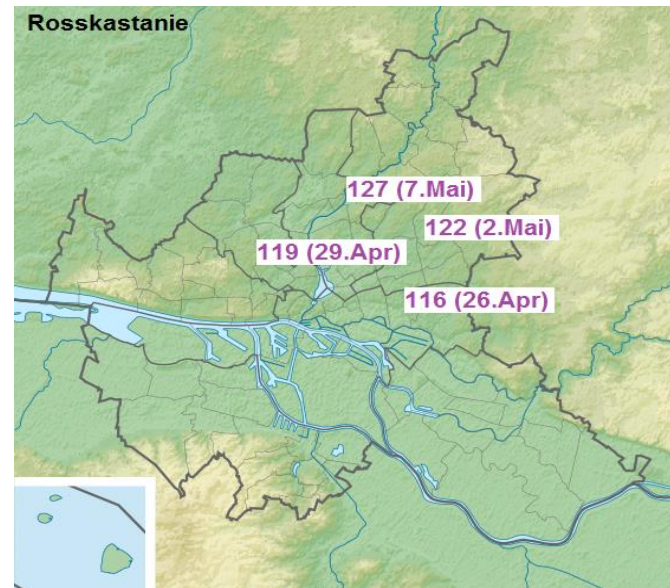

Hamburg-Rahlstedt (Ph)

geogr. Länge: E10.1833, geogr. Breite: N53.6

Höhe: 40 m

Quelle: Deutscher Wetterdienst

Hamburg-Lombardsbrücke

Eintrittstag der Phase

	1990	1991	1992	1993	1994	1995	1996	1997	1998	1999	2000	2001	2002	2003	2004	2005	2006	2007	2008	2009	2010	2011	2012	2013	2014	2015	2016	2017	2018	2019	2020	2021	2022	2023	2024		
Schneeglöckchen																																					
Löwenzahn																																					
Forsythie	48	76	64	77	69	71	107	69	53	59	74	90	46	84	78	85	101	71	55	89	90	82	74	102	68	82	81	82	94	71	66	84	68	54			
Rosskastanie																																					

HAMBURG-LAMBARDSBRÜCKE

Schneeglöckchen Löwenzahn Forsythie Rosskastanie

1945 - 2023

Schneeglöckchen

Löwenzahn

Forsythie

Rosskastanie

	Minimum	Mittelwert	Maximum
Schneeglöckchen			
Löwenzahn			
Forsythie	15.02.2002 (46)	25.03. (84)	25.04.1970 (115)
Rosskastanie			

Seit 1945

Stations ID: 7843

Hamburg-Lombardsbrücke

geogr. Länge: E9.9956, geogr. Breite: N53.5569

Höhe: 10 m

Quelle: Deutscher Wetterdienst

Schneeglöckchen

Löwenzahn

Forsythie

Rosskastanie

Schneeglöckchen

Eintrittstag der Phase

	1990	1991	1992	1993	1994	1995	1996	1997	1998	1999	2000	2001	2002	2003	2004	2005	2006	2007	2008	2009	2010	2011	2012	2013	2014	2015	2016	2017	2018	2019	2020	2021	2022	2023	2024		
Eimsbüttel																			17	14	58	38		39	38	39	50	35	23	30	8	18	8				
Langenhorn	37	61	54	46	63	44	84	59	45	25	34	44	38	66	42		80	47	38	55	76	65	56	63	43	53	42										
Rahlstedt														67	61	76	88	41	46	69	69	79	65	65	51	61	69	65	71	56	51	62	59	54			
Lombardsbrücke																																					
Mittelwert	37	61	54	46	63	44	84	59	45	25	34	44	38	67	52	76	84	44	34	46	68	61	61	56	44	51	54	47	40	44	32	47	34	41	36		
HH-Horn (22119)																											53	41	25	45	31	51	33	28	27		
Botanischer Garten																															20	51	28	33	45		
Harburg																														45	51	51	44	50			