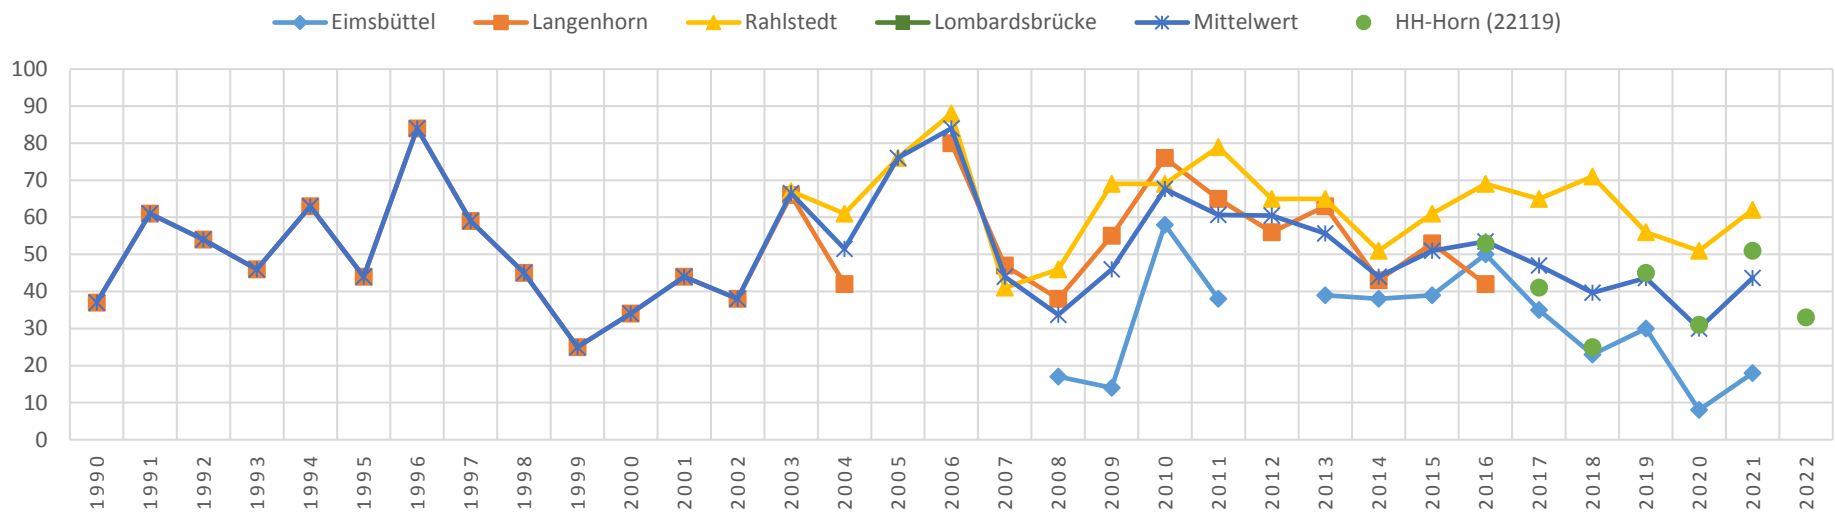

Höhe: 10 m

Quelle: Deutscher Wetterdienst

Schneeglöckchen

Löwenzahn

Forsythie

Rosskastanie

Schneeglöckchen

Eintrittstag der Phase

	1990	1991	1992	1993	1994	1995	1996	1997	1998	1999	2000	2001	2002	2003	2004	2005	2006	2007	2008	2009	2010	2011	2012	2013	2014	2015	2016	2017	2018	2019	2020	2021	2022		
Eimsbüttel																			17	14	58	38		39	38	39	50	35	23	30	8	18			
Langenhorn	37	61	54	46	63	44	84	59	45	25	34	44	38	66	42		80	47	38	55	76	65	56	63	43	53	42								
Rahlstedt														67	61	76	88	41	46	69	69	79	65	65	51	61	69	65	71	56	51	62			
Lombardsbrücke																																			
Mittelwert	37	61	54	46	63	44	84	59	45	25	34	44	38	67	52	76	84	44	34	46	68	61	61	56	44	51	54	47	40	44	30	44			
HH-Horn (22119)																											53	41	25	45	31	51	33		

SCHNEEGLÖCKCHEN

Löwenzahn

Eintrittstag der Phase

	1990	1991	1992	1993	1994	1995	1996	1997	1998	1999	2000	2001	2002	2003	2004	2005	2006	2007	2008	2009	2010	2011	2012	2013	2014	2015	2016	2017	2018	2019	2020	2021	2022		
Eimsbüttel																			98	97	110	104	100	113	76	100	99	96	109	92	72	102			
Langenhorn	79	107	110	109	113	106	117	102	89	95	98	112	93	104	99		121	90	101	101	107	101	103	110	83	98	96								
Rahlstedt														105	103	102	120	90	109	103	103	100	97	109	94	78	100	91	109	100	88	102			
Lombardsbrücke																																			
Mittelwert	79	107	110	109	113	106	117	102	89	95	98	112	93	105	101	102	121	90	103	100	107	102	100	111	84	92	98	94	109	96	80	102			
HH-Horn (22119)																																			