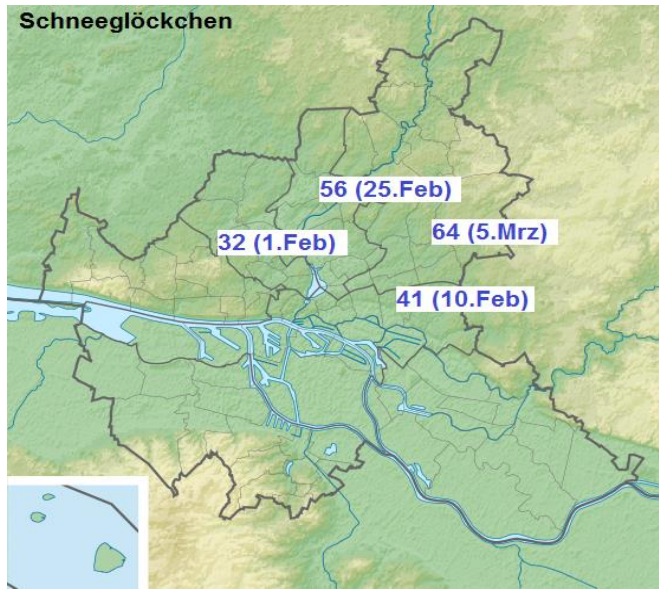

Seit 1945

Stations ID: 7843

Hamburg-Lombardsbrücke

geogr. Länge: E9.9956, geogr. Breite: N53.5569

Höhe: 10 m

Quelle: Deutscher Wetterdienst

Schneeglöckchen

Löwenzahn

Forsythie

Rosskastanie

Schneeglöckchen

Eintrittstag der Phase

	1990	1991	1992	1993	1994	1995	1996	1997	1998	1999	2000	2001	2002	2003	2004	2005	2006	2007	2008	2009	2010	2011	2012	2013	2014	2015	2016	2017	2018	2019	2020	2021	2022	2023	2024		
Eimsbüttel																			17	14	58	38		39	38	39	50	35	23	30	8	18	8				
Langenhorn	37	61	54	46	63	44	84	59	45	25	34	44	38	66	42		80	47	38	55	76	65	56	63	43	53	42										
Rahlstedt														67	61	76	88	41	46	69	69	79	65	65	51	61	69	65	71	56	51	62	59	54			
Lombardsbrücke																																					
Mittelwert	37	61	54	46	63	44	84	59	45	25	34	44	38	67	52	76	84	44	34	46	68	61	61	56	44	51	54	47	40	44	32	47	34	41	36		
HH-Horn (22119)																											53	41	25	45	31	51	33	28	27		
Botanischer Garten																															20	51	28	33	45		
Harburg																														45	51	51	44	50			