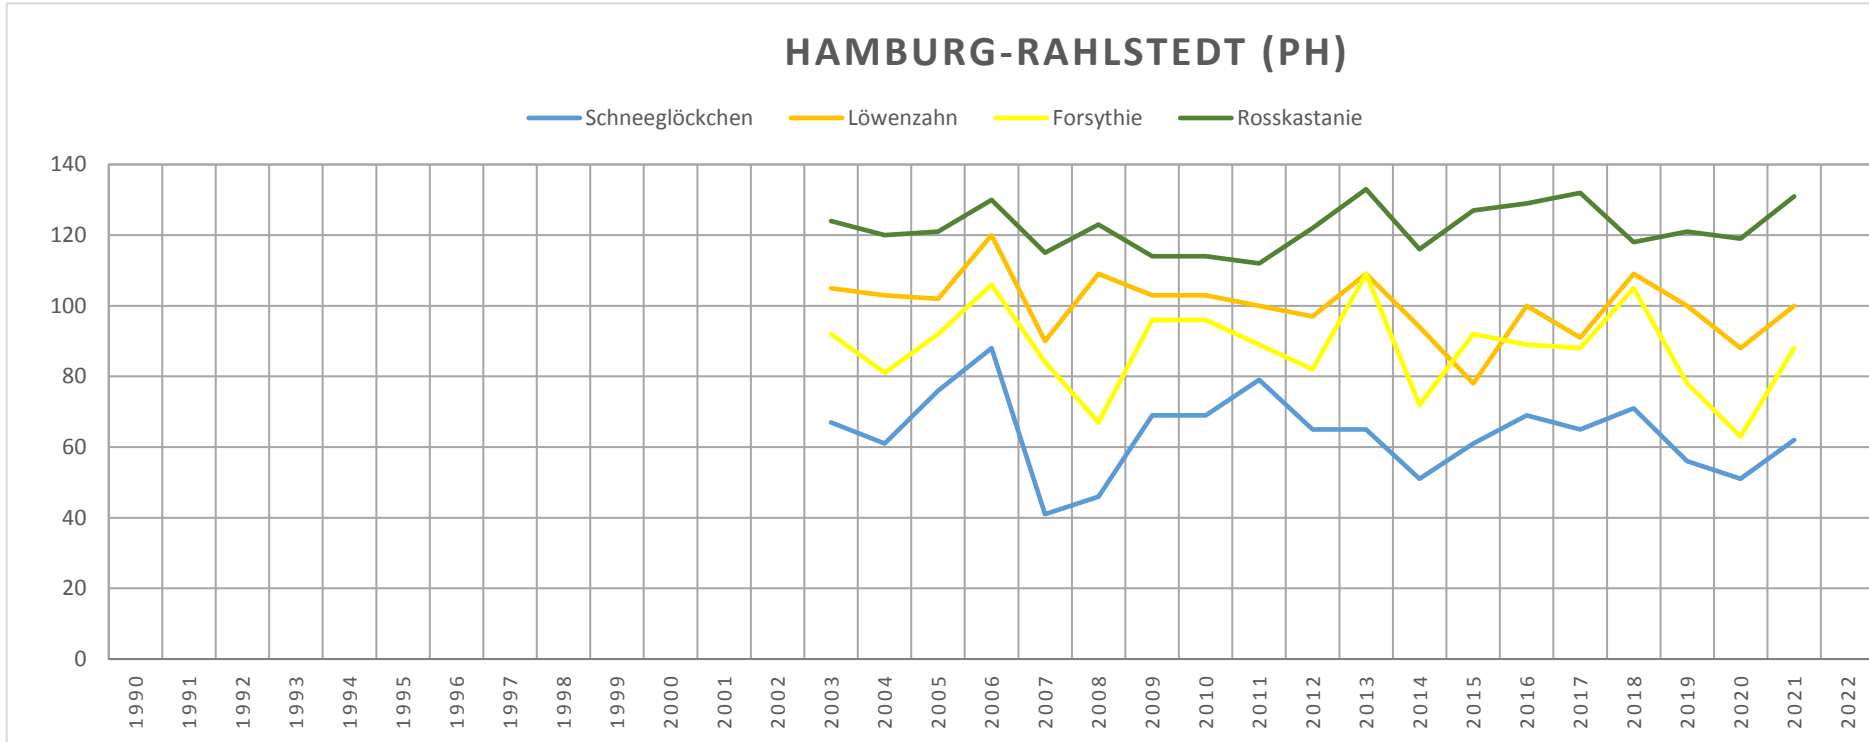

1978 - 2016

	Minimum	Mittelwert	Maximum
Schneeglöckchen	25.01.1999	25.02. (56)	25.03.1996
Löwenzahn	20.03.1990	15.04. (105)	04.05.1979
Forsythie	21.02.1990	30.03. (89)	22.04.1979
Rosskastanie	20.04.2009	07.05. (127)	25.05.1991

Hamburg-Langenhorn (Ph)

geogr. Länge: E10.0333, geogr. Breite: N53.6667

Höhe: 25 m

Quelle: Deutscher Wetterdienst

Hamburg-Rahlstedt (Ph)

Eintrittstag der Phase

	1990	1991	1992	1993	1994	1995	1996	1997	1998	1999	2000	2001	2002	2003	2004	2005	2006	2007	2008	2009	2010	2011	2012	2013	2014	2015	2016	2017	2018	2019	2020	2021	2022
Schneeglöckchen														67	61	76	88	41	46	69	69	79	65	65	51	61	69	65	71	56	51	62	
Löwenzahn														105	103	102	120	90	109	103	103	100	97	109	94	78	100	91	109	100	88	100	
Forsythie														92	81	92	106	84	67	96	96	89	82	109	72	92	89	88	105	78	63	88	
Rosskastanie														124	120	121	130	115	123	114	114	112	122	133	116	127	129	132	118	121	119	131	

2003 - 2020

	Minimum	Mittelwert	Maximum
Schneeglöckchen	10.02.2007	05.03. (64)	29.03.2006
Löwenzahn	19.03.2015	10.04. (100)	04.05.1979
Forsythie	04.03.2020	29.03. (88)	19.04.2013
Rosskastanie	22.04.2011	02.05. (122)	13.05.2013

Hamburg-Rahlstedt (Ph)

geogr. Länge: E10.1833, geogr. Breite: N53.6

Höhe: 40 m

Quelle: Deutscher Wetterdienst

Hamburg-Lombardsbrücke

Eintrittstag der Phase

	1990	1991	1992	1993	1994	1995	1996	1997	1998	1999	2000	2001	2002	2003	2004	2005	2006	2007	2008	2009	2010	2011	2012	2013	2014	2015	2016	2017	2018	2019	2020	2021	2022		
Schneeglöckchen																																			
Löwenzahn																																			
Forsythie	48	76	64	77	69	71	107	69	53	59	74	90	46	84	78	85	101	71	55	89	90	82	74	102	68	82	81	82	94	71	66	84	68		
Rosskastanie																																			