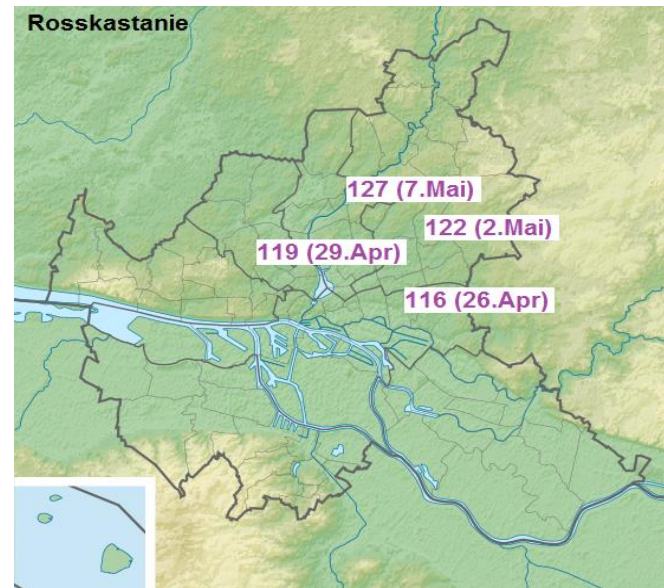

Hamburg-Rahlstedt (Ph)

geogr. Länge: E10.1833, geogr. Breite: N53.6

Höhe: 40 m

Quelle: Deutscher Wetterdienst

Hamburg-Lombardsbrücke

Eintrittstag der Phase

	1990	1991	1992	1993	1994	1995	1996	1997	1998	1999	2000	2001	2002	2003	2004	2005	2006	2007	2008	2009	2010	2011	2012	2013	2014	2015	2016	2017	2018	2019	2020	2021	2022		
Schneeglöckchen																																			
Löwenzahn																																			
Forsythie	48	76	64	77	69	71	107	69	53	59	74	90	46	84	78	85	101	71	55	89	90	82	74	102	68	82	81	82	94	71	66	84	68		
Rosskastanie																																			

1945 - 2020

Schneeglöckchen

Löwenzahn

Forsythie

Rosskastanie

	Minimum	Mittelwert	Maximum
Schneeglöckchen			
Löwenzahn			
Forsythie	04.03.2020	17.03. (76)	19.04.2013
Rosskastanie			

Hamburg-Lombardsbrücke

geogr. Länge: E9.9956, geogr. Breite: N53.5569

Höhe: 10 m

Quelle: Deutscher Wetterdienst

Schneeglöckchen

Löwenzahn

Forsythie

Rosskastanie

Schneeglöckchen

Eintrittstag der Phase

	1990	1991	1992	1993	1994	1995	1996	1997	1998	1999	2000	2001	2002	2003	2004	2005	2006	2007	2008	2009	2010	2011	2012	2013	2014	2015	2016	2017	2018	2019	2020	2021	2022		
Eimsbüttel																			17	14	58	38		39	38	39	50	35	23	30	8	18			
Langenhorn	37	61	54	46	63	44	84	59	45	25	34	44	38	66	42		80	47	38	55	76	65	56	63	43	53	42								
Rahlstedt														67	61	76	88	41	46	69	69	79	65	65	51	61	69	65	71	56	51	62			
Lombardsbrücke																																			
Mittelwert	37	61	54	46	63	44	84	59	45	25	34	44	38	67	52	76	84	44	34	46	68	61	61	56	44	51	54	47	40	44	30	44			
HH-Horn (22119)																											53	41	25	45	31	51	33		