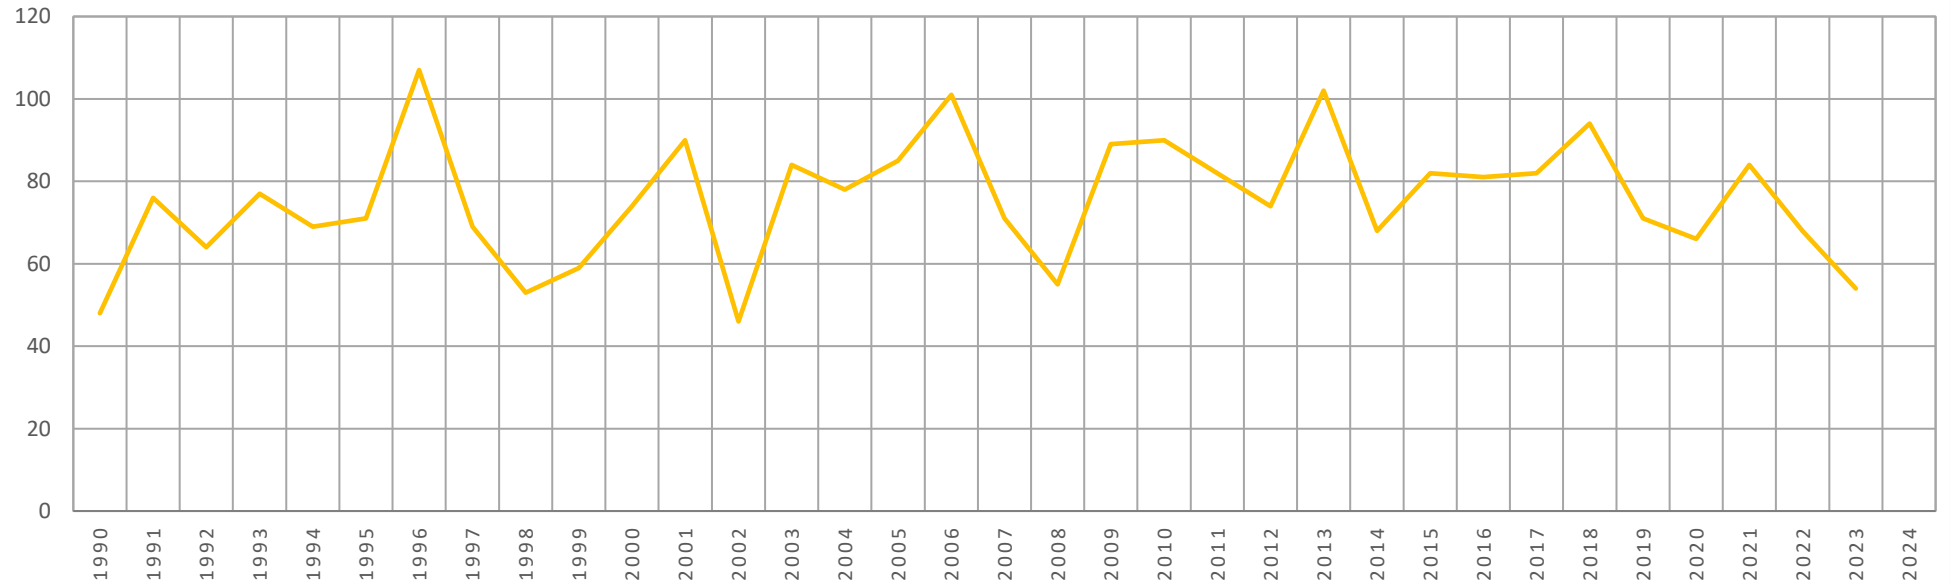

Es werden beispielsweise Blütenbildung und Blattfall beobachtet. Nach der Phänologie wird der Frühling in 3 Jahreszeiten unterteilt: der Vorfrühling, der Erstfrühling und der Vollfrühling.

In der Phänologie beginnt der Frühling mit dem ersten Blühen regional unterschiedlicher Pflanzenarten.

Hamburg-Rahlstedt (Ph)

geogr. Länge: E10.1833, geogr. Breite: N53.6

Höhe: 40 m

Quelle: Deutscher Wetterdienst

Hamburg-Lombardsbrücke

Eintrittstag der Phase

	1990	1991	1992	1993	1994	1995	1996	1997	1998	1999	2000	2001	2002	2003	2004	2005	2006	2007	2008	2009	2010	2011	2012	2013	2014	2015	2016	2017	2018	2019	2020	2021	2022	2023	2024		
Schneeglöckchen																																					
Löwenzahn																																					
Forsythie	48	76	64	77	69	71	107	69	53	59	74	90	46	84	78	85	101	71	55	89	90	82	74	102	68	82	81	82	94	71	66	84	68	54			
Rosskastanie																																					

HAMBURG-LAMBARDSBRÜCKE

Schneeglöckchen Löwenzahn Forsythie Rosskastanie

1945 - 2023

Schneeglöckchen

Löwenzahn

Forsythie

Rosskastanie

	Minimum	Mittelwert	Maximum
Schneeglöckchen			
Löwenzahn			
Forsythie	15.02.2002 (46)	25.03. (84)	25.04.1970 (115)
Rosskastanie			