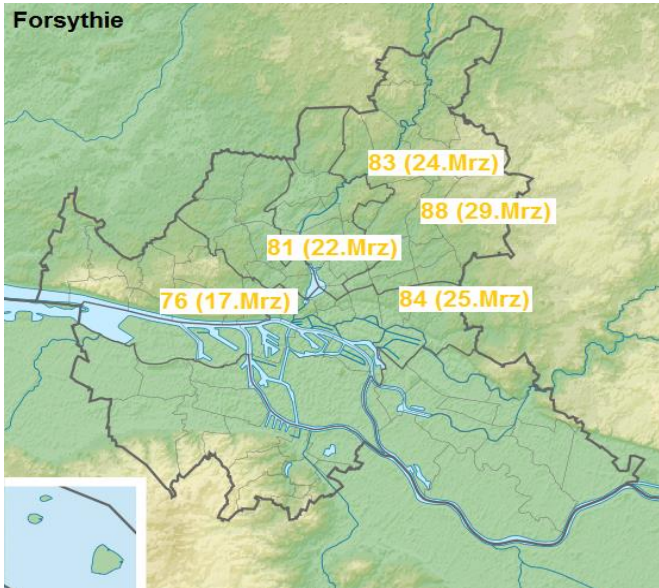

Seit 1945

Stations ID: 7843

Hamburg-Lombardsbrücke

geogr. Länge: E9.9956, geogr. Breite: N53.5569

Höhe: 10 m

Quelle: Deutscher Wetterdienst

Schneeglöckchen

Löwenzahn

Forsythie

Rosskastanie

Schneeglöckchen

Eintrittstag der Phase

	1990	1991	1992	1993	1994	1995	1996	1997	1998	1999	2000	2001	2002	2003	2004	2005	2006	2007	2008	2009	2010	2011	2012	2013	2014	2015	2016	2017	2018	2019	2020	2021	2022	2023	2024		
Eimsbüttel																			17	14	58	38		39	38	39	50	35	23	30	8	18	8				
Langenhorn	37	61	54	46	63	44	84	59	45	25	34	44	38	66	42		80	47	38	55	76	65	56	63	43	53	42										
Rahlstedt														67	61	76	88	41	46	69	69	79	65	65	51	61	69	65	71	56	51	62	59	54			
Lombardsbrücke																																					
Mittelwert	37	61	54	46	63	44	84	59	45	25	34	44	38	67	52	76	84	44	34	46	68	61	61	56	44	51	54	47	40	44	32	47	34	41	36		
HH-Horn (22119)																											53	41	25	45	31	51	33	28	27		
Botanischer Garten																															20	51	28	33	45		
Harburg																														45	51	51	44	50			