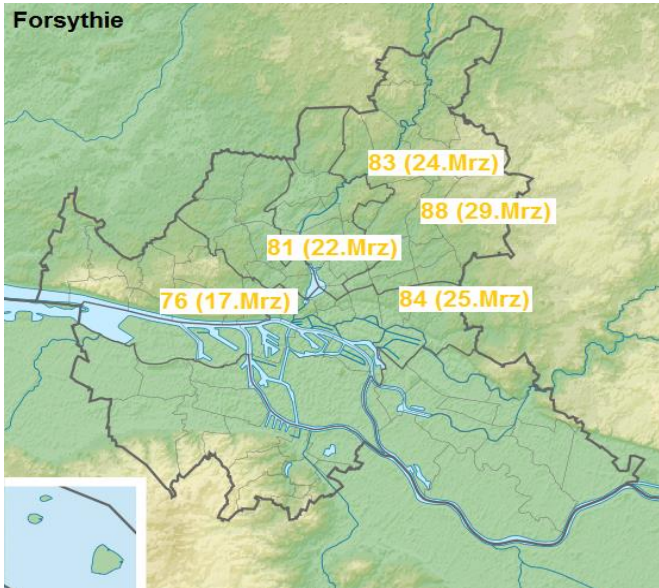

1945 - 2020

Schneeglöckchen

Löwenzahn

Forsythie

Rosskastanie

	Minimum	Mittelwert	Maximum
Schneeglöckchen			
Löwenzahn			
Forsythie	04.03.2020	17.03. (76)	19.04.2013
Rosskastanie			

Hamburg-Lombardsbrücke

geogr. Länge: E9.9956, geogr. Breite: N53.5569

Höhe: 10 m

Quelle: Deutscher Wetterdienst

Schneeglöckchen

Löwenzahn

Forsythie

Rosskastanie

Schneeglöckchen

Eintrittstag der Phase

	1990	1991	1992	1993	1994	1995	1996	1997	1998	1999	2000	2001	2002	2003	2004	2005	2006	2007	2008	2009	2010	2011	2012	2013	2014	2015	2016	2017	2018	2019	2020	2021	2022		
Eimsbüttel																			17	14	58	38		39	38	39	50	35	23	30	8	18			
Langenhorn	37	61	54	46	63	44	84	59	45	25	34	44	38	66	42		80	47	38	55	76	65	56	63	43	53	42								
Rahlstedt														67	61	76	88	41	46	69	69	79	65	65	51	61	69	65	71	56	51	62			
Lombardsbrücke																																			
Mittelwert	37	61	54	46	63	44	84	59	45	25	34	44	38	67	52	76	84	44	34	46	68	61	61	56	44	51	54	47	40	44	30	44			
HH-Horn (22119)																											53	41	25	45	31	51	33		

SCHNEEGLÖCKCHEN

Löwenzahn

Eintrittstag der Phase

	1990	1991	1992	1993	1994	1995	1996	1997	1998	1999	2000	2001	2002	2003	2004	2005	2006	2007	2008	2009	2010	2011	2012	2013	2014	2015	2016	2017	2018	2019	2020	2021	2022		
Eimsbüttel																			98	97	110	104	100	113	76	100	99	96	109	92	72	102			
Langenhorn	79	107	110	109	113	106	117	102	89	95	98	112	93	104	99		121	90	101	101	107	101	103	110	83	98	96								
Rahlstedt														105	103	102	120	90	109	103	103	100	97	109	94	78	100	91	109	100	88	102			
Lombardsbrücke																																			
Mittelwert	79	107	110	109	113	106	117	102	89	95	98	112	93	105	101	102	121	90	103	100	107	102	100	111	84	92	98	94	109	96	80	102			
HH-Horn (22119)																																			