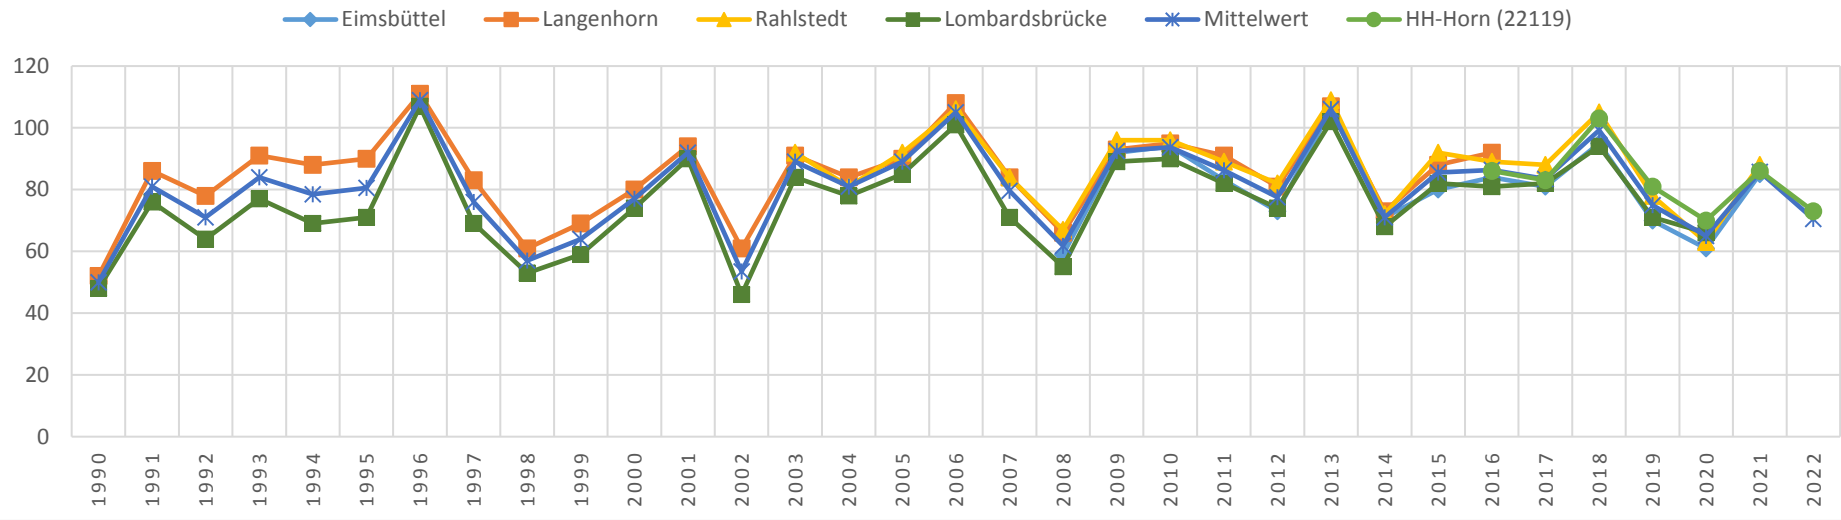

Forsythie

Eintrittstag der Phase

	1990	1991	1992	1993	1994	1995	1996	1997	1998	1999	2000	2001	2002	2003	2004	2005	2006	2007	2008	2009	2010	2011	2012	2013	2014	2015	2016	2017	2018	2019	2020	2021	2022
Eimsbüttel																			59	92	94	83	73	106	71	80	84	81	95	70	61	85	
Langenhorn	52	86	78	91	88	90	111	83	61	69	80	94	61	91	84	90	108	84	66	93	95	91	81	107	73	88	92						
Rahlstedt														92	81	92	106	84	67	96	96	89	82	109	72	92	89	88	105	78	63	88	
Lombardsbrücke	48	76	64	77	69	71	107	69	53	59	74	90	46	84	78	85	101	71	55	89	90	82	74	102	68	82	81	82	94	71	66	84	68
Mittelwert	50	81	71	84	79	81	109	76	57	64	77	92	54	89	81	89	105	80	62	93	94	86	78	106	71	86	86	84	99	75	65	86	71
HH-Horn (22119)																											86	83	103	81	70	86	73

FORSYTHIE