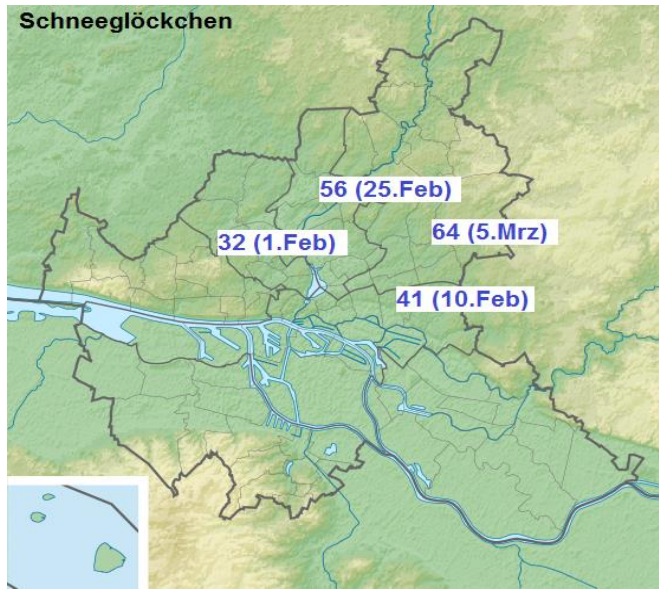

Hamburg-Rahlstedt (Ph)

geogr. Länge: E10.1833, geogr. Breite: N53.6

Höhe: 40 m

Quelle: Deutscher Wetterdienst

Hamburg-Lombardsbrücke

Eintrittstag der Phase

	1990	1991	1992	1993	1994	1995	1996	1997	1998	1999	2000	2001	2002	2003	2004	2005	2006	2007	2008	2009	2010	2011	2012	2013	2014	2015	2016	2017	2018	2019	2020	2021	2022		
Schneeglöckchen																																			
Löwenzahn																																			
Forsythie	48	76	64	77	69	71	107	69	53	59	74	90	46	84	78	85	101	71	55	89	90	82	74	102	68	82	81	82	94	71	66	84	68		
Rosskastanie																																			

1945 - 2020

Schneeglöckchen

Löwenzahn

Forsythie

Rosskastanie

	Minimum	Mittelwert	Maximum
Schneeglöckchen			
Löwenzahn			
Forsythie	04.03.2020	17.03. (76)	19.04.2013
Rosskastanie			

Hamburg-Lombardsbrücke

geogr. Länge: E9.9956, geogr. Breite: N53.5569

Höhe: 10 m

Quelle: Deutscher Wetterdienst

Schneeglöckchen

Löwenzahn

Forsythie

Rosskastanie

Schneeglöckchen

Eintrittstag der Phase

	1990	1991	1992	1993	1994	1995	1996	1997	1998	1999	2000	2001	2002	2003	2004	2005	2006	2007	2008	2009	2010	2011	2012	2013	2014	2015	2016	2017	2018	2019	2020	2021	2022		
Eimsbüttel																			17	14	58	38		39	38	39	50	35	23	30	8	18			
Langenhorn	37	61	54	46	63	44	84	59	45	25	34	44	38	66	42		80	47	38	55	76	65	56	63	43	53	42								
Rahlstedt														67	61	76	88	41	46	69	69	79	65	65	51	61	69	65	71	56	51	62			
Lombardsbrücke																																			
Mittelwert	37	61	54	46	63	44	84	59	45	25	34	44	38	67	52	76	84	44	34	46	68	61	61	56	44	51	54	47	40	44	30	44			
HH-Horn (22119)																											53	41	25	45	31	51	33		