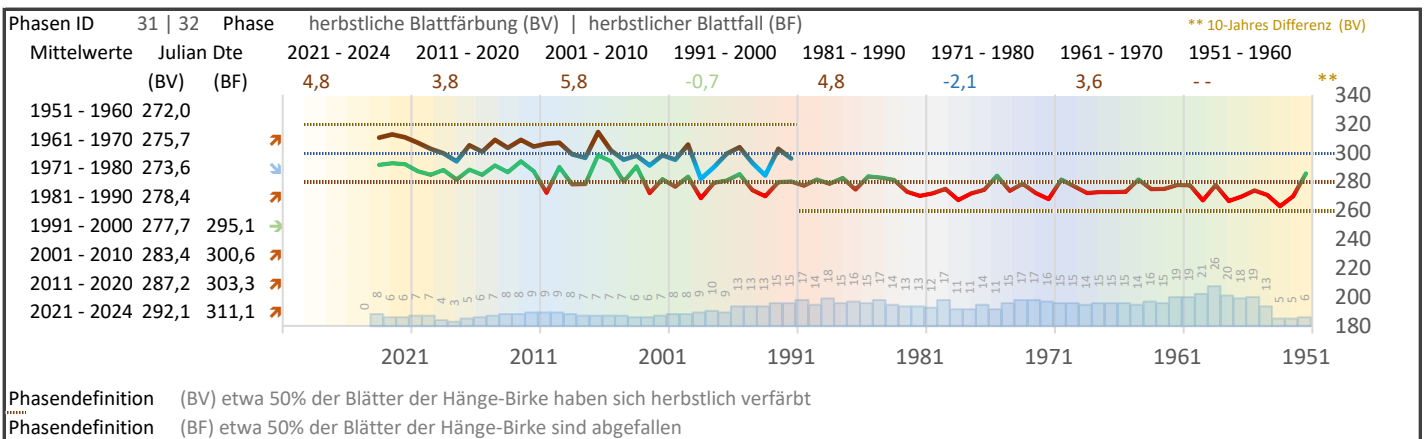

Day	Jan	Feb	Mar	Apr	May	Jun	Jul	Aug	Sep	Oct	Nov	Dec	Day
1	001	032	060	091	121	152	182	213	244	274	305	335	1
2	002	033	061	092	122	153	183	214	245	275	306	336	2
3	003	034	062	093	123	154	184	215	246	276	307	337	3
4	004	035	063	094	124	155	185	216	247	277	308	338	4
5	005	036	064	095	125	156	186	217	248	278	309	339	5
6	006	037	065	096	126	157	187	218	249	279	310	340	6
7	007	038	066	097	127	158	188	219	250	280	311	341	7
8	008	039	067	098	128	159	189	220	251	281	312	342	8
9	009	040	068	099	129	160	190	221	252	282	313	343	9
10	010	041	069	100	130	161	191	222	253	283	314	344	10
11	011	042	070	101	131	162	192	223	254	284	315	345	11
12	012	043	071	102	132	163	193	224	255	285	316	346	12
13	013	044	072	103	133	164	194	225	256	286	317	347	13
14	014	045	073	104	134	165	195	226	257	287	318	348	14
15	015	046	074	105	135	166	196	227	258	288	319	349	15
16	016	047	075	106	136	167	197	228	259	289	320	350	16
17	017	048	076	107	137	168	198	229	260	290	321	351	17
18	018	049	077	108	138	169	199	230	261	291	322	352	18
19	019	050	078	109	139	170	200	231	262	292	323	353	19
20	020	051	079	110	140	171	201	232	263	293	324	354	20
21	021	052	080	111	141	172	202	233	264	294	325	355	21
22	022	053	081	112	142	173	203	234	265	295	326	356	22
23	023	054	082	113	143	174	204	235	266	296	327	357	23
24	024	055	083	114	144	175	205	236	267	297	328	358	24
25	025	056	084	115	145	176	206	237	268	298	329	359	25
26	026	057	085	116	146	177	207	238	269	299	330	360	26
27	027	058	086	117	147	178	208	239	270	300	331	361	27
28	028	059	087	118	148	179	209	240	271	301	332	362	28
29	029	059	088	119	149	180	210	241	272	302	333	363	29
30	030	059	120	150	181	211	242	273	303	334	364	30	
31	031	090	151	182	212	243	274	304	335	365	31