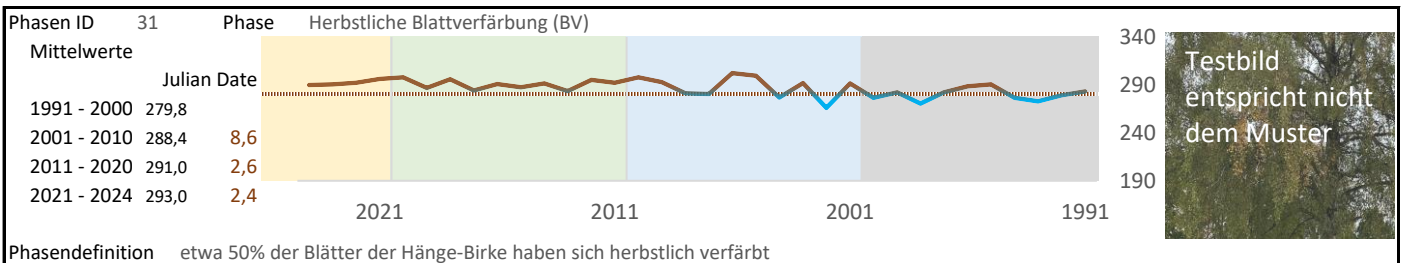

Hänge-Birke

112 Objekt ID

Zusatzinfo: In Jahren mit trockenheitsbedingter vorzeitiger Blattverfärbung oder verfrühtem Blattfall sollte statt der Eintrittsdaten die Kennziffer "9999" für "Keine normale Ausprägung der Phase" gemeldet werden. Es ist daher wichtig, die Beobachtungen der verschiedenen phänologischen Phasen der Hänge-Birke stets **an demselben Baum** vorzunehmen.

Es dürfen keine Bäume beobachtet werden, die nicht eindeutig in allen genannten Eigenschaften als Hänge-Birke zu identifizieren sind. Schon im Winter kann aufgrund der besonderen Kennzeichen am Stamm, Zweig und Frucht die richtige Auswahl getroffen werden.

Daten der Hamburger Beobachtungsgebiete.

- 2020 - 2024 Botanischer Garten
- 2008 - 2021 Eimsbüttel
- 2019 - 2023 Harburg (Ph)
- 2003 - 2023 Rahlstedt (Ph)
- 1991 - 1998 Volksdorf (Ph)
- 1992 - 2013 Altengamme
- 2024 - 2024 Hamm
- 1991 - 2016 Langenhorn (Ph)
- 1991 - 2008 Rissen
- 1992 - 1992 Flottbek