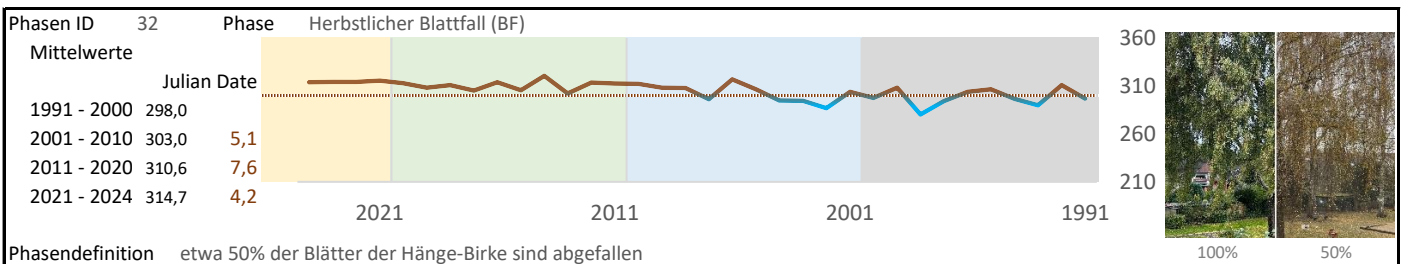

Hänge-Birke

112 Objekt ID

Zusatzinfo: In Jahren mit trockenheitsbedingter vorzeitiger Blattverfärbung oder verfrühtem Blattfall sollte statt der Eintrittsdaten die Kennziffer "9999" für "Keine normale Ausprägung der Phase" gemeldet werden. Es ist daher wichtig, die Beobachtungen der verschiedenen phänologischen Phasen der Hänge-Birke stets **an demselben Baum** vorzunehmen.

Es dürfen keine Bäume beobachtet werden, die nicht eindeutig in allen genannten Eigenschaften als Hänge-Birke zu identifizieren sind. Schon im Winter kann aufgrund der besonderen Kennzeichen am Stamm, Zweig und Frucht die richtige Auswahl getroffen werden.

Daten der Hamburger Beobachtungsgebiete.

- 2020 - 2024 Botanischer Garten
- 2008 - 2021 Eimsbüttel
- 2019 - 2023 Harburg (Ph)
- 2003 - 2023 Rahlstedt (Ph)
- 1991 - 1998 Volksdorf (Ph)
- 1992 - 2013 Altengamme
- 2024 - 2024 Hamm
- 1991 - 2016 Langenhorn (Ph)
- 1991 - 2008 Rissen
- 1992 - 1992 Flottbek