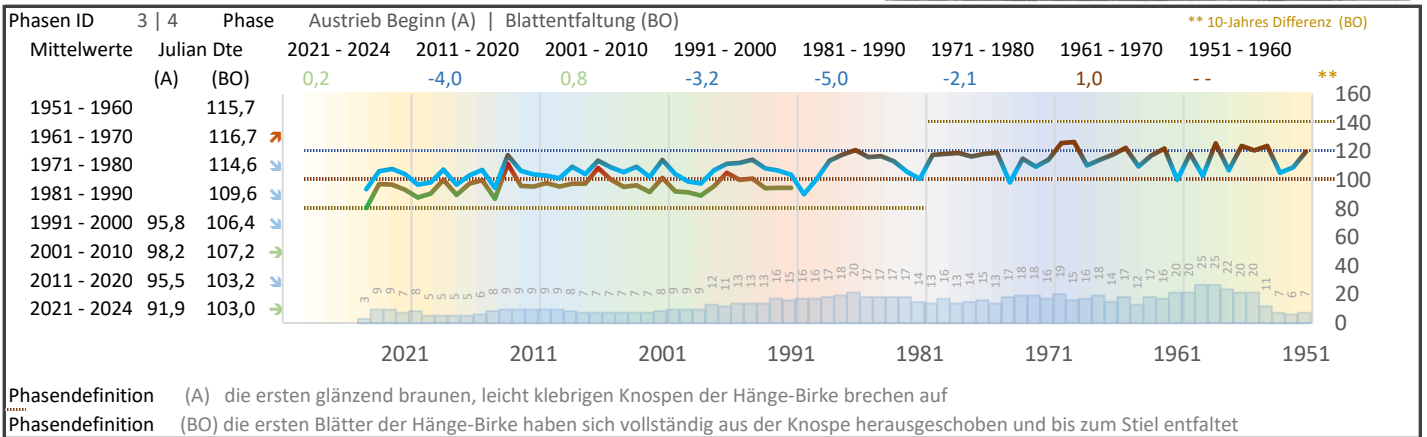

Day	Jan	Feb	Mar	Apr	May	Jun	Jul	Aug	Sep	Oct	Nov	Dec	Day
1	001	032	060	091	121	152	182	213	244	274	305	335	1
2	002	033	061	092	122	153	183	214	245	275	306	336	2
3	003	034	062	093	123	154	184	215	246	276	307	337	3
4	004	035	063	094	124	155	185	216	247	277	308	338	4
5	005	036	064	095	125	156	186	217	248	278	309	339	5
6	006	037	065	096	126	157	187	218	249	279	310	340	6
7	007	038	066	097	127	158	188	219	250	280	311	341	7
8	008	039	067	098	128	159	189	220	251	281	312	342	8
9	009	040	068	099	129	160	190	221	252	282	313	343	9
10	010	041	069	100	130	161	191	222	253	283	314	344	10
11	011	042	070	101	131	162	192	223	254	284	315	345	11
12	012	043	071	102	132	163	193	224	255	285	316	346	12
13	013	044	072	103	133	164	194	225	256	286	317	347	13
14	014	045	073	104	134	165	195	226	257	287	318	348	14
15	015	046	074	105	135	166	196	227	258	288	319	349	15
16	016	047	075	106	136	167	197	228	259	289	320	350	16
17	017	048	076	107	137	168	198	229	260	290	321	351	17
18	018	049	077	108	138	169	199	230	261	291	322	352	18
19	019	050	078	109	139	170	200	231	262	292	323	353	19
20	020	051	079	110	140	171	201	232	263	293	324	354	20
21	021	052	080	111	141	172	202	233	264	294	325	355	21
22	022	053	081	112	142	173	203	234	265	295	326	356	22
23	023	054	082	113	143	174	204	235	266	296	327	357	23
24	024	055	083	114	144	175	205	236	267	297	328	358	24
25	025	056	084	115	145	176	206	237	268	298	329	359	25
26	026	057	085	116	146	177	207	238	269	299	330	360	26
27	027	058	086	117	147	178	208	239	270	300	331	361	27
28	028	059	087	118	148	179	209	240	271	301	332	362	28
29	029	059	088	119	149	180	210	241	272	302	333	363	29
30	030	059	120	150	181	211	242	273	303	334	364	30	
31	031	090	151	182	212	243	274	304	335	365	31