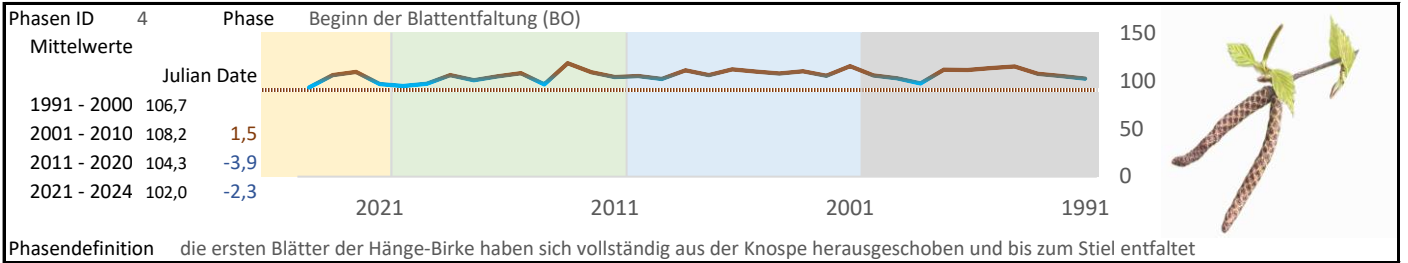

Hänge-Birke

112 Objekt ID

Zusatzinfo: In Jahren mit trockenheitsbedingter vorzeitiger Blattverfärbung oder verfrühtem Blattfall sollte statt der Eintrittsdaten die Kennziffer "9999" für "Keine normale Ausprägung der Phase" gemeldet werden. Es ist daher wichtig, die Beobachtungen der verschiedenen phänologischen Phasen der Hänge-Birke stets **an demselben Baum** vorzunehmen.

Es dürfen keine Bäume beobachtet werden, die nicht eindeutig in allen genannten Eigenschaften als Hänge-Birke zu identifizieren sind. Schon im Winter kann aufgrund der besonderen Kennzeichen am Stamm, Zweig und Frucht die richtige Auswahl getroffen werden.

Daten der Hamburger Beobachtungsgebiete.

- 2020 - 2024 Botanischer Garten
- 2008 - 2021 Eimsbüttel
- 2019 - 2023 Harburg (Ph)
- 2003 - 2023 Rahlstedt (Ph)
- 1991 - 1998 Volksdorf (Ph)
- 1992 - 2013 Altengamme
- 2024 - 2024 Hamm
- 1991 - 2016 Langenhorn (Ph)
- 1991 - 2008 Rissen
- 1992 - 1992 Flottbek

JAHRESWERTE

Vergleich

	Austrieb	Blüte	Blattfärbung	Blattfall	zwischen (BF) und (A)
1991 - 2000	97,2 07. Apr	106,7 17. Apr	279,8 07. Okt	298 25. Okt	164
2021 - 2024	94,8 ↘ 05. Apr	102 ↘ 12. Apr	293,4 ↗ 20. Okt	314,8 ↗ 11. Nov	148
Differenz	-2,4 Tage	-4,7 Tage	13,6 Tage	16,8 Tage	-16 Tage