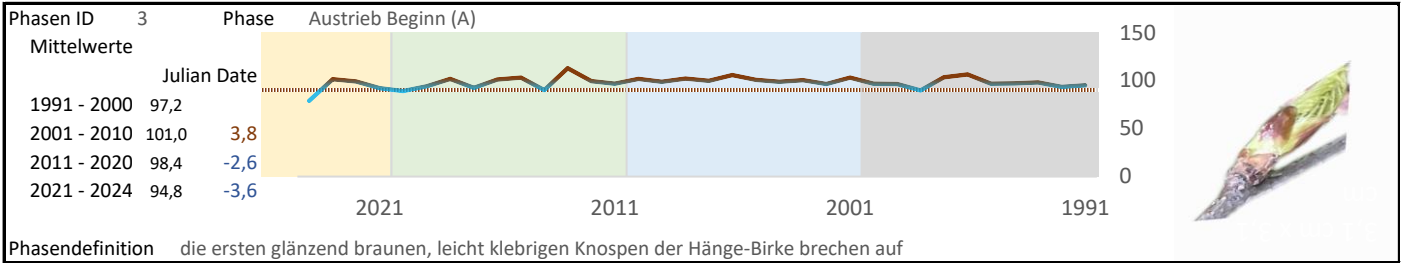

Hänge-Birke

112 Objekt ID

Zusatzinfo: In Jahren mit trockenheitsbedingter vorzeitiger Blattverfärbung oder verfrühtem Blattfall sollte statt der Eintrittsdaten die Kennziffer "9999" für "Keine normale Ausprägung der Phase" gemeldet werden. Es ist daher wichtig, die Beobachtungen der verschiedenen phänologischen Phasen der Hänge-Birke stets **an demselben Baum** vorzunehmen.

Es dürfen keine Bäume beobachtet werden, die nicht eindeutig in allen genannten Eigenschaften als Hänge-Birke zu identifizieren sind. Schon im Winter kann aufgrund der besonderen Kennzeichen am Stamm, Zweig und Frucht die richtige Auswahl getroffen werden.

Daten der Hamburger Beobachtungsgebiete.

- 2020 - 2024 Botanischer Garten
- 2008 - 2021 Eimsbüttel
- 2019 - 2023 Harburg (Ph)
- 2003 - 2023 Rahlstedt (Ph)
- 1991 - 1998 Volksdorf (Ph)
- 1992 - 2013 Altengamme
- 2024 - 2024 Hamm
- 1991 - 2016 Langenhorn (Ph)
- 1991 - 2008 Rissen
- 1992 - 1992 Flottbek

JAHRESWERTE

Vergleich

	Austrieb	Blüte	Blattfärbung	Blattfall	zwischen (BF) und (A)
1991 - 2000	97,2 07. Apr	106,7 17. Apr	279,8 07. Okt	298 25. Okt	164
2021 - 2024	94,8 ↘ 05. Apr	102 ↘ 12. Apr	293,4 ↗ 20. Okt	314,8 ↗ 11. Nov	148
Differenz	-2,4 Tage	-4,7 Tage	13,6 Tage	16,8 Tage	-16 Tage