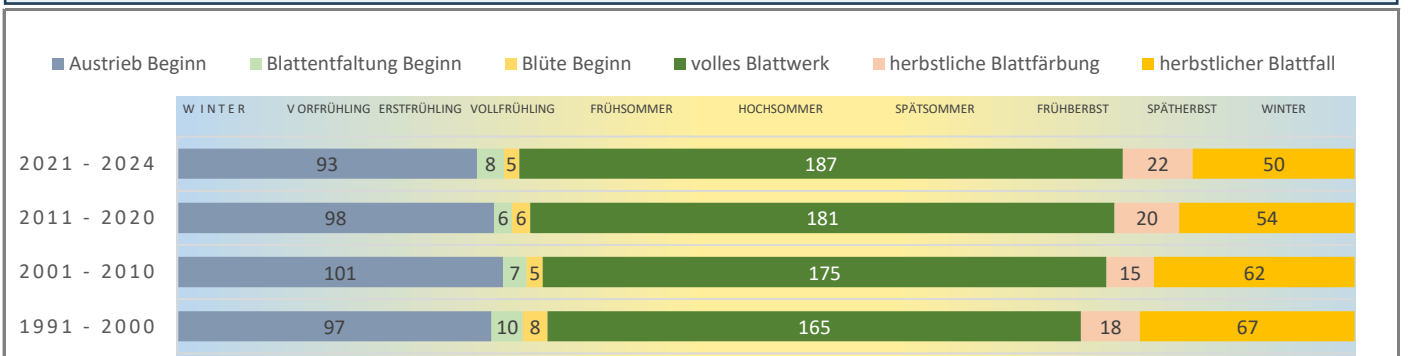

Hänge-Birke

112 Objekt ID

Zusatzinfo: In Jahren mit trockenheitsbedingter vorzeitiger Blattverfärbung oder verfrühtem Blattfall sollte statt der Eintrittsdaten die Kennziffer "9999" für "Keine normale Ausprägung der Phase" gemeldet werden. Es ist daher wichtig, die Beobachtungen der verschiedenen phänologischen Phasen der Hänge-Birke stets **an demselben Baum** vorzunehmen.

Es dürfen keine Bäume beobachtet werden, die nicht eindeutig in allen genannten Eigenschaften als Hänge-Birke zu identifizieren sind. Schon im Winter kann aufgrund der besonderen Kennzeichen am Stamm, Zweig und Frucht die richtige Auswahl getroffen werden.

Daten der Hamburger Beobachtungsgebiete.

- 2020 - 2024 Botanischer Garten
- 2008 - 2021 Eimsbüttel
- 2019 - 2023 Harburg (Ph)
- 2003 - 2023 Rahlstedt (Ph)
- 1991 - 1998 Volksdorf (Ph)
- 1992 - 2013 Altengamme
- 2024 - 2024 Hamm
- 1991 - 2016 Langenhorn (Ph)
- 1991 - 2008 Rissen
- 1992 - 1992 Flottbek

JAHRESWERTE

Vergleich

	Austrieb	Blüte	Blattfärbung	Blattfall	zwischen (BF) und (A)
1991 - 2000	97,2 07. Apr	106,7 17. Apr	279,8 07. Okt	298 25. Okt	164
2021 - 2024	94,8 ↘ 05. Apr	102 ↘ 12. Apr	293,4 ↗ 20. Okt	314,8 ↗ 11. Nov	148
Differenz	-2,4 Tage	-4,7 Tage	13,6 Tage	16,8 Tage	-16 Tage