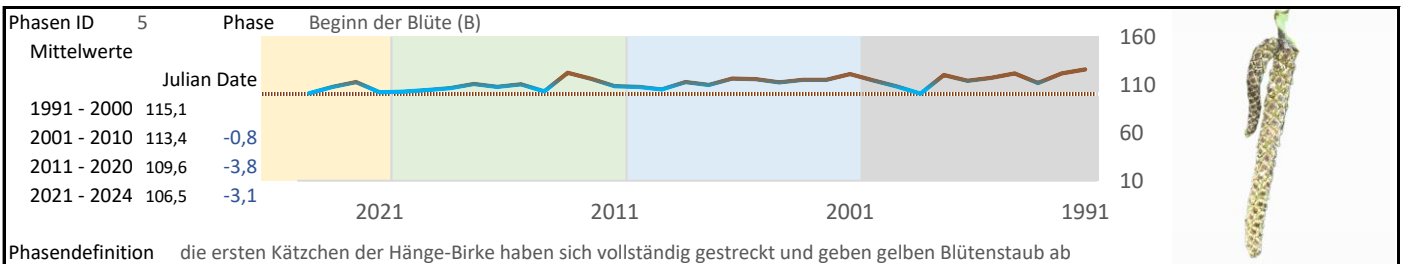

Hänge-Birke

112 Objekt ID

Zusatzinfo: In Jahren mit trockenheitsbedingter vorzeitiger Blattverfärbung oder verfrühtem Blattfall sollte statt der Eintrittsdaten die Kennziffer "9999" für "Keine normale Ausprägung der Phase" gemeldet werden. Es ist daher wichtig, die Beobachtungen der verschiedenen phänologischen Phasen der Hänge-Birke stets **an demselben Baum** vorzunehmen.

Es dürfen keine Bäume beobachtet werden, die nicht eindeutig in allen genannten Eigenschaften als Hänge-Birke zu identifizieren sind. Schon im Winter kann aufgrund der besonderen Kennzeichen am Stamm, Zweig und Frucht die richtige Auswahl getroffen werden.