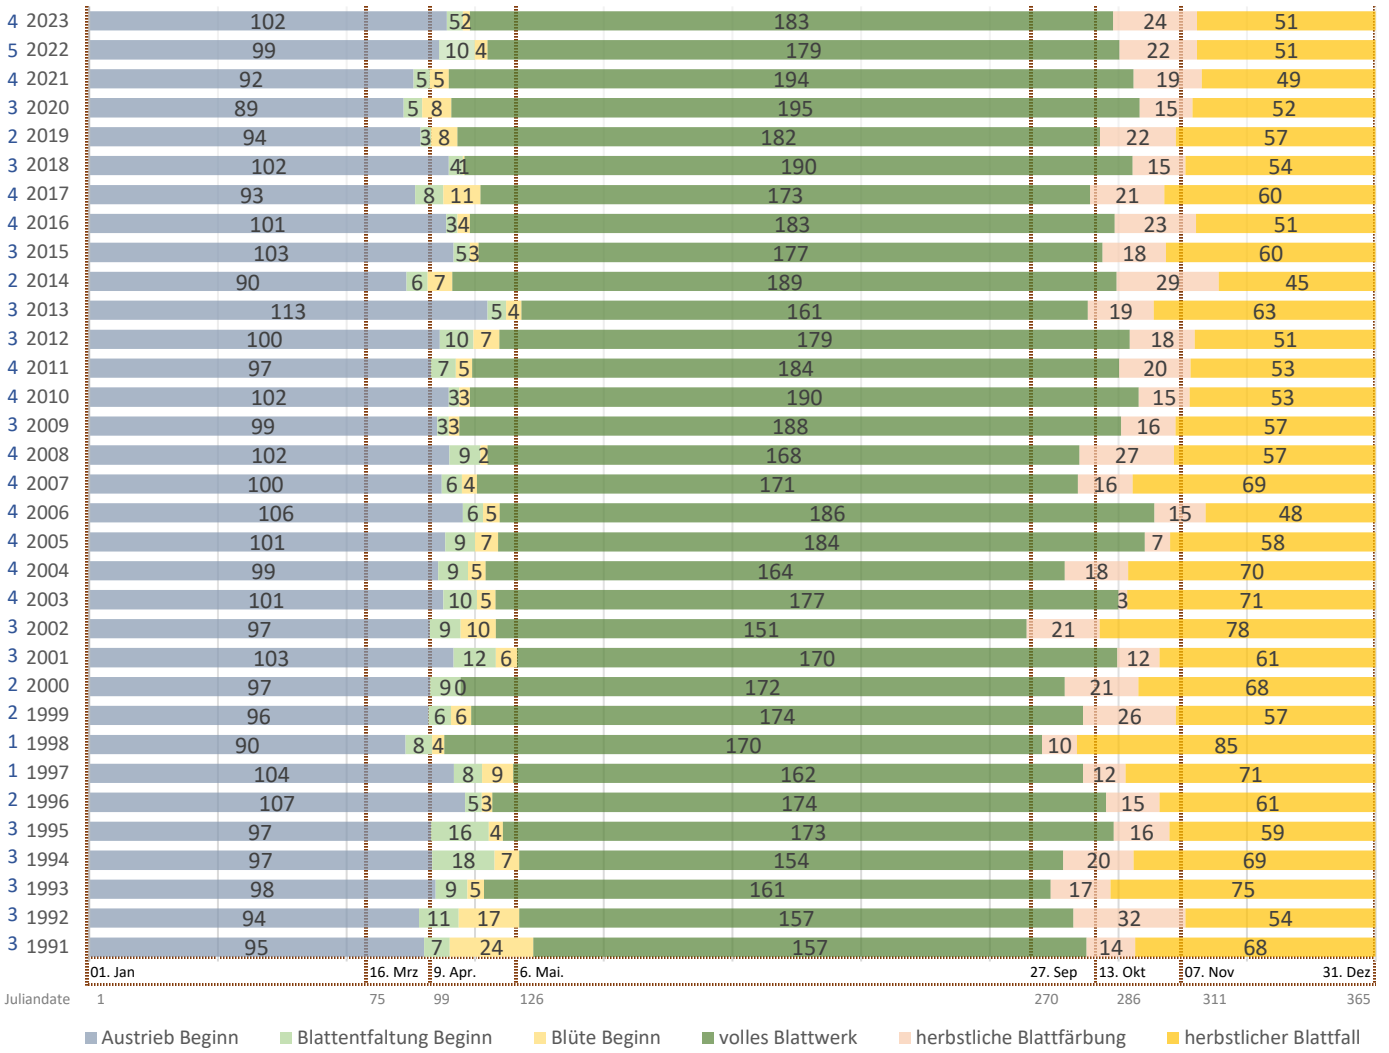

Hänge-Birke

112 Objekt ID

Zusatzinfo: In Jahren mit trockenheitsbedingter vorzeitiger Blattverfärbung oder verfrühtem Blattfall sollte statt der Eintrittsdaten die Kennziffer "9999" für "Keine normale Ausprägung der Phase" gemeldet werden. Es ist daher wichtig, die Beobachtungen der verschiedenen phänologischen Phasen der Hänge-Birke stets **an demselben Baum** vorzunehmen.

Es dürfen keine Bäume beobachtet werden, die nicht eindeutig in allen genannten Eigenschaften als Hänge-Birke zu identifizieren sind. Schon im Winter kann aufgrund der besonderen Kennzeichen am Stamm, Zweig und Frucht die richtige Auswahl getroffen werden.

Daten der Hamburger Beobachtungsgebiete.

- 2020 - 2024 Botanischer Garten
- 2008 - 2021 Eimsbüttel
- 2019 - 2023 Harburg (Ph)
- 2003 - 2023 Rahlstedt (Ph)
- 1991 - 1998 Volksdorf (Ph)
- 1992 - 2013 Altengamme
- 2024 - 2024 Hamm
- 1991 - 2016 Langenhorn (Ph)
- 1991 - 2008 Rissen
- 1992 - 1992 Flottbek

JAHRESWERTE

Vergleich

	Austrieb	Blüte	Blattfärbung	Blattfall	zwischen (BF) und (A)
1991 - 2000	97,2 07. Apr	106,7 17. Apr	279,8 07. Okt	298 25. Okt	164
2021 - 2024	94,8 ↘ 05. Apr	102 ↘ 12. Apr	293,4 ↗ 20. Okt	314,8 ↗ 11. Nov	148
Differenz	-2,4 Tage	-4,7 Tage	13,6 Tage	16,8 Tage	-16 Tage