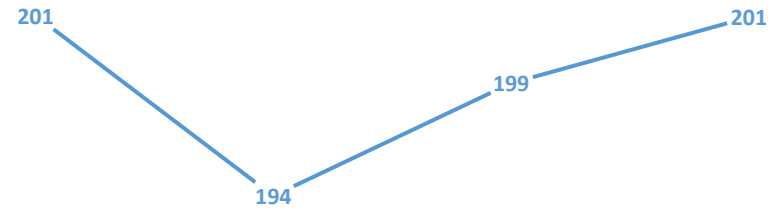

Beifuß, Blüte Beginn

Hamburg

Julianische Tage			
161	10.06.2024	Hamm	frühestes
227	15.08.2016	Langenhorn (Ph)	spätestes
1951	1960		
1961	1970		
1971	1980		
1981	1990		
201	1991	2000	20. Jul
194	2001	2010	13. Jul
199	2011	2020	18. Jul
201	2021	2030	20. Jul
1961	1990		
198	1991	2020	17. Jul.

HAMBURG

— Beifuß, Blüte Beginn

1960	1970	1980	1990	2000	2010	2020	2030
1951	1961	1971	1981	1991	2001	2011	2021