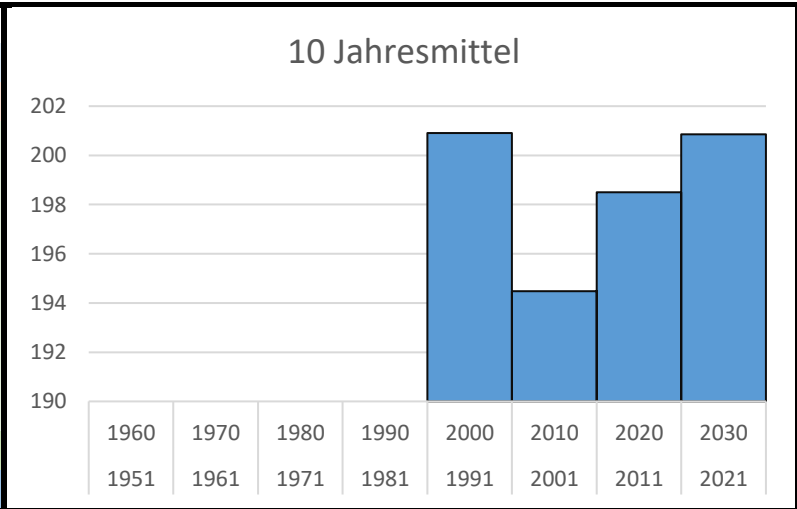

Beifuß, Blüte Beginn

Hamburg

Julianische Tage			
161	10.06.2024	Hamm	frühestes
227	15.08.2016	Langenhorn (Ph)	spätestes
1951	1960		
1961	1970		
1971	1980		
1981	1990		
201	1991	2000	20. Jul
194	2001	2010	13. Jul
199	2011	2020	18. Jul
201	2021	2030	20. Jul
1961	1990		
198	1991	2020	17. Jul.

HAMBURG

— Beifuß, Blüte Beginn

1960	1970	1980	1990	2000	2010	2020	2030
1951	1961	1971	1981	1991	2001	2011	2021