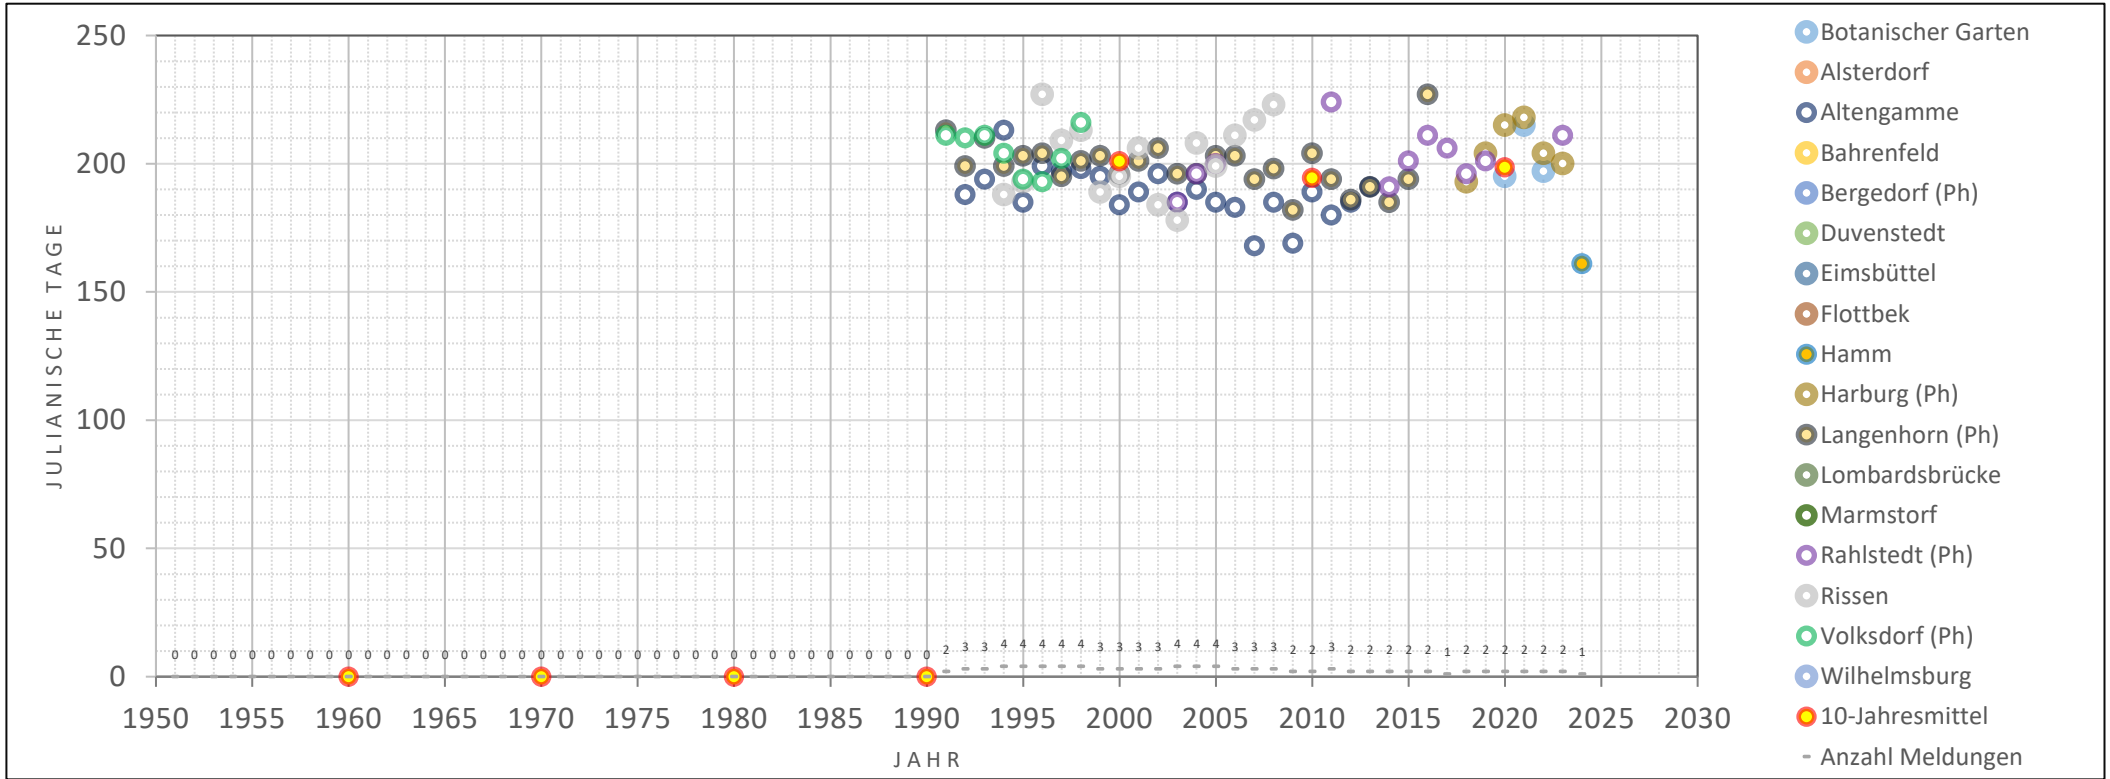

Beifuß, Blüte Beginn

Hamburg

Julianische Tage			
161	10.06.2024	Hamm	frühestes
227	15.08.2016	Langenhorn (Ph)	spätestes
1951	1960		
1961	1970		
1971	1980		
1981	1990		
201	1991	2000	20. Jul
194	2001	2010	13. Jul
199	2011	2020	18. Jul
201	2021	2030	20. Jul
1961	1990		
198	1991	2020	17. Jul.

HAMBURG

— Beifuß, Blüte Beginn

1960	1970	1980	1990	2000	2010	2020	2030
1951	1961	1971	1981	1991	2001	2011	2021