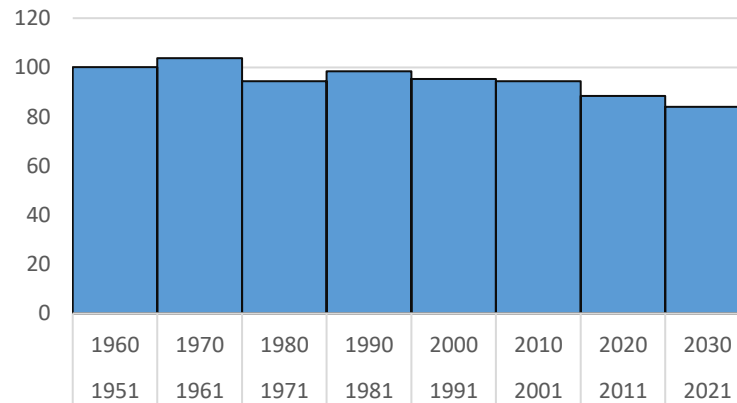

Busch-Windröschen, Blüte Beginn

Hamburg

Julianische Tage

60	01.03.1959	Harburg (Ph)	frühestes
139	19.05.1970	Bergedorf (Ph)	spätestes
100	1951 - 1960	10. Apr	
104	1961 - 1970	14. Apr	
94	1971 - 1980	04. Apr	
98	1981 - 1990	08. Apr	
95	1991 - 2000	05. Apr	
94	2001 - 2010	04. Apr	
88	2011 - 2020	29. Mrz	
84	2021 - 2030	25. Mrz	
99	1961 - 1990	9. Apr.	
93	1991 - 2020	3. Apr.	

10 Jahresmittel

HAMBURG

— Busch-Windröschen, Blüte Beginn

1960	1970	1980	1990	2000	2010	2020	2030
1951	1961	1971	1981	1991	2001	2011	2021