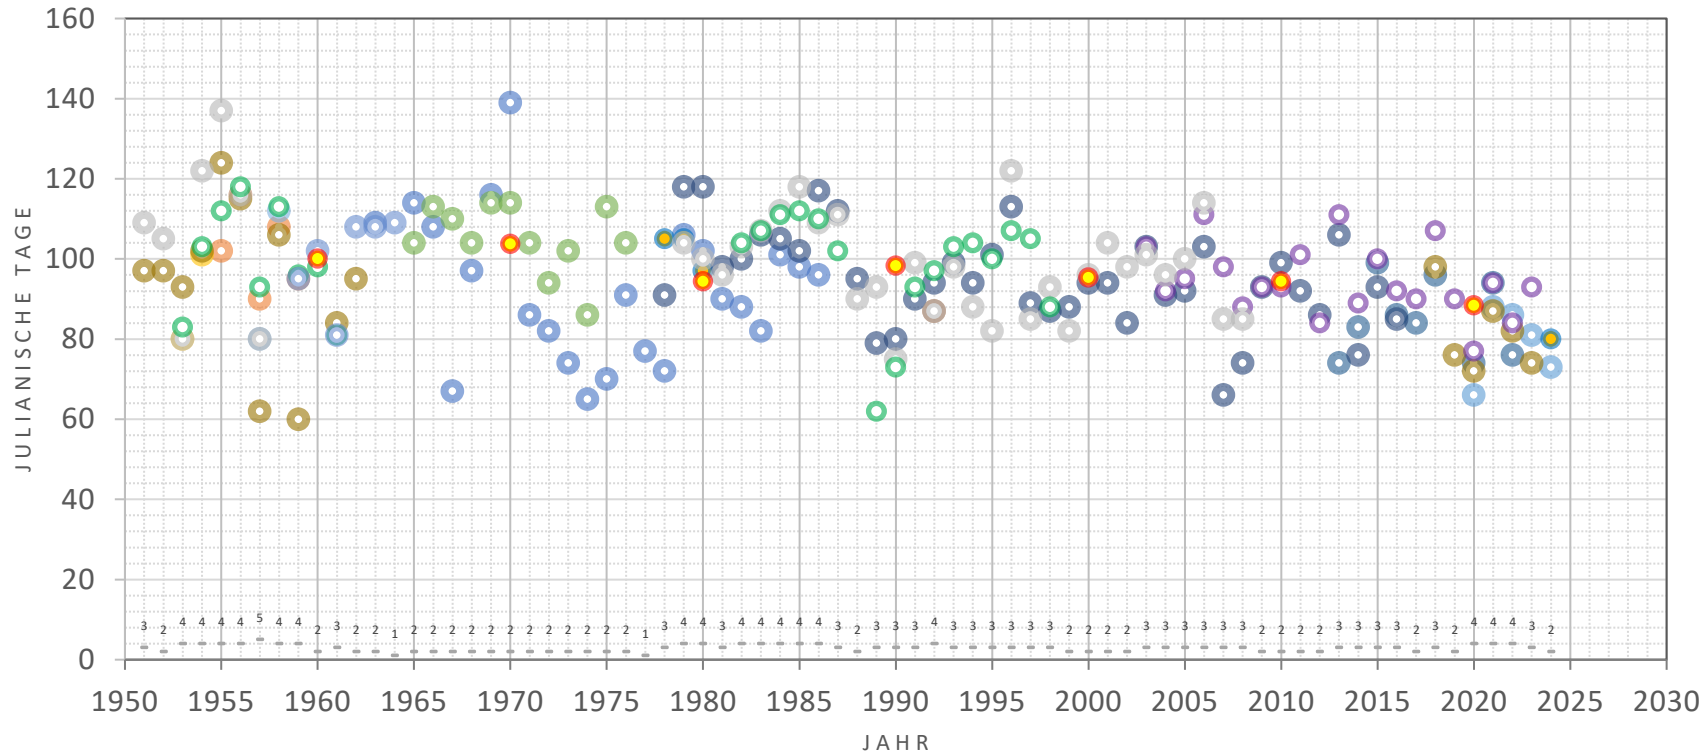

Busch-Windröschen, Blüte Beginn

Hamburg

Julianische Tage

60	01.03.1959	Harburg (Ph)	frühestes
139	19.05.1970	Bergedorf (Ph)	spätestes
100	1951 - 1960	10. Apr	
104	1961 - 1970	14. Apr	
94	1971 - 1980	04. Apr	
98	1981 - 1990	08. Apr	
95	1991 - 2000	05. Apr	
94	2001 - 2010	04. Apr	
88	2011 - 2020	29. Mrz	
84	2021 - 2030	25. Mrz	
99	1961 - 1990	9. Apr.	
93	1991 - 2020	3. Apr.	

10 Jahresmittel

HAMBURG

— Busch-Windröschen, Blüte Beginn

1960	1970	1980	1990	2000	2010	2020	2030
1951	1961	1971	1981	1991	2001	2011	2021