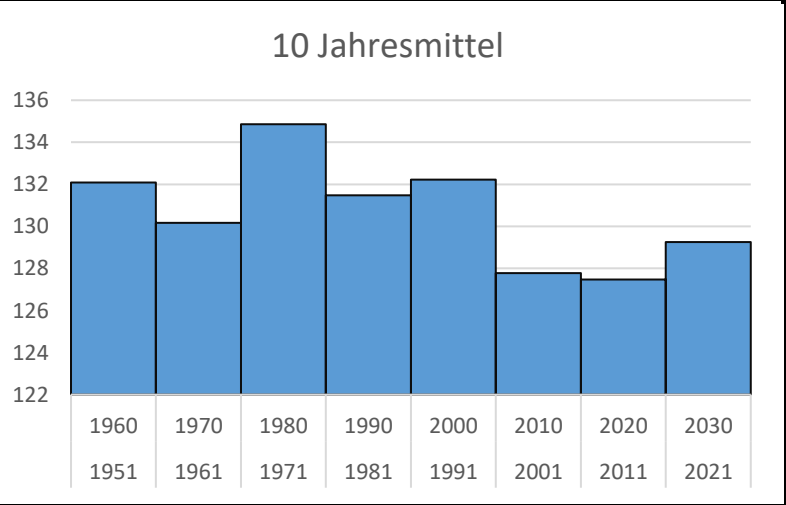

Esche, Blüte Beginn

Hamburg

Julianische Tage			
89	30.03.1990	Langenhorn (Ph)	frühestes
170	19.06.1955	Volkssdorf (Ph)	spätestes
131	1951 - 1960	11. Mai	
128	1961 - 1970	08. Mai	
129	1971 - 1980	09. Mai	
117	1981 - 1990	27. Mai	
116	1991 - 2000	26. Apr	
114	2001 - 2010	24. Apr	
111	2011 - 2020	21. Apr	
109	2021 - 2030	19. Apr	
124	1961 - 1990	4. Mai.	
114	1991 - 2020	24. Apr	

3,2% Meldequote

Esche, Blattentfaltung Beginn

Hamburg

Julianische Tage			
100	10.04.1961	Harburg (Ph)	frühestes
153	02.06.1965	Bergedorf (Ph)	spätestes
132	1951 - 1960	12. Mai	
130	1961 - 1970	10. Mai	
135	1971 - 1980	15. Mai	
131	1981 - 1990	11. Mai	
132	1991 - 2000	12. Mai	
128	2001 - 2010	08. Mai	
127	2011 - 2020	07. Mai	
129	2021 - 2030	09. Mai	
132	1961 - 1990	12. Mai	
129	1991 - 2020	09. Mai	

3,2% Meldequote

HAMBURG

— Esche, Blattentfaltung Beginn — Esche, Blüte Beginn

1	2	6	14	16	14	16	20	11,125
1960	1970	1980	1990	2000	2010	2020	2030	Tage
1951	1961	1971	1981	1991	2001	2011	2021	