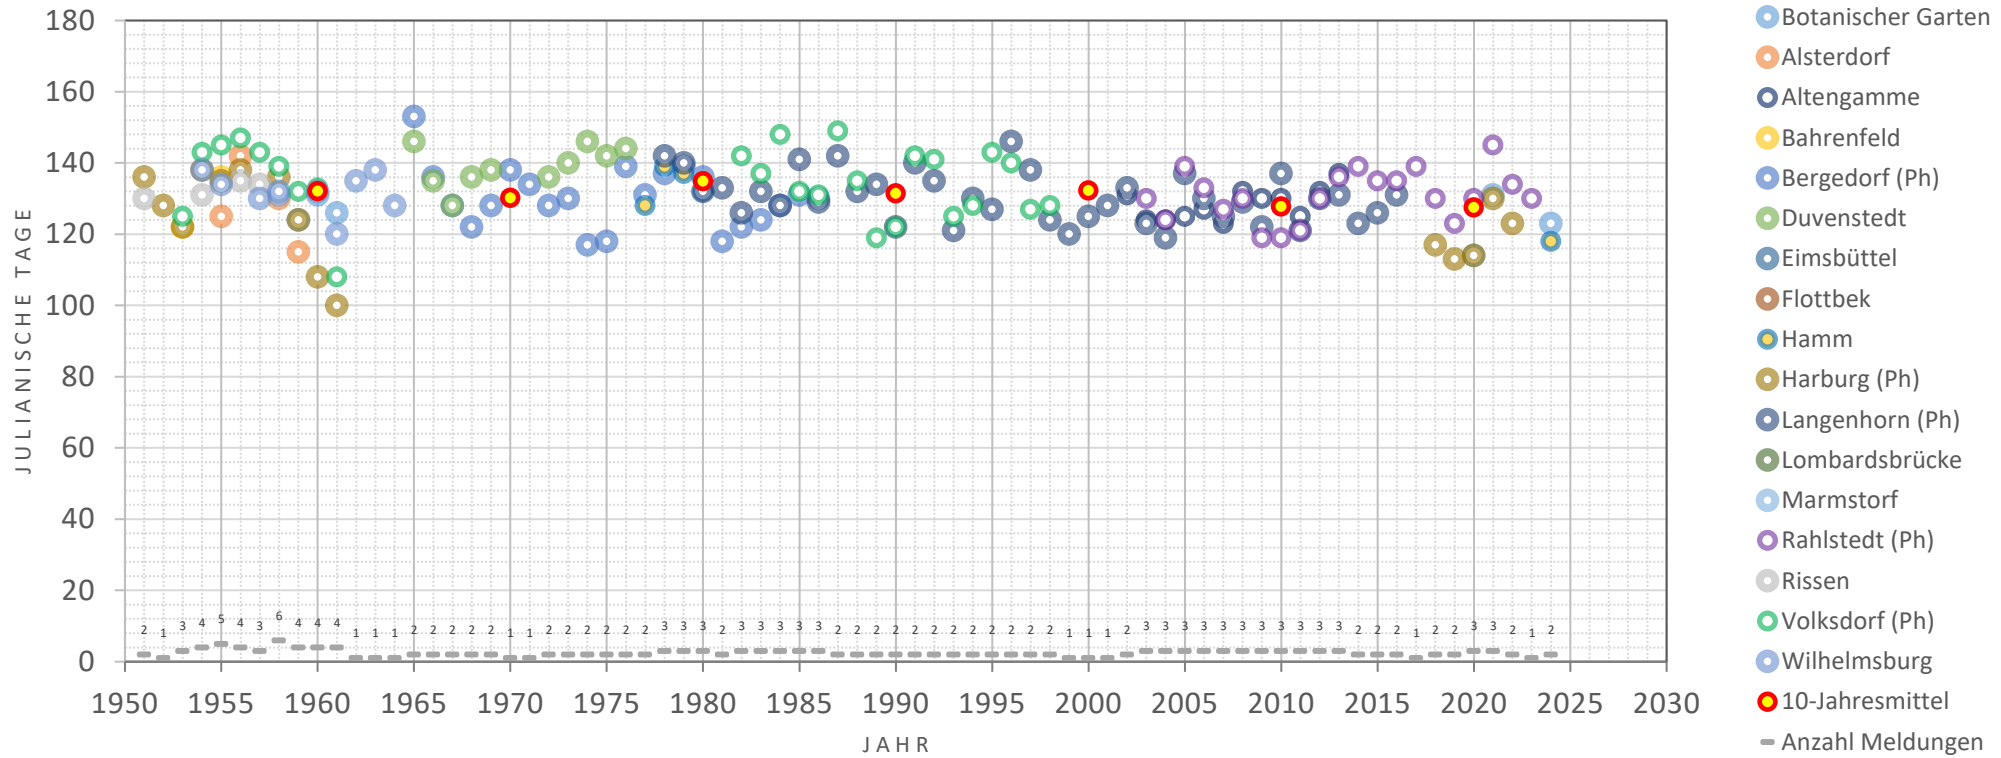

Esche, Blüte Beginn

Hamburg

Julianische Tage			
89	30.03.1990	Langenhorn (Ph)	frühestes
170	19.06.1955	Volkssdorf (Ph)	spätestes
131	1951 - 1960	11. Mai	
128	1961 - 1970	08. Mai	
129	1971 - 1980	09. Mai	
117	1981 - 1990	27. Mai	
116	1991 - 2000	26. Apr	
114	2001 - 2010	24. Apr	
111	2011 - 2020	21. Apr	
109	2021 - 2030	19. Apr	
124	1961 - 1990	4. Mai.	
114	1991 - 2020	24. Apr	

3,2% Meldequote

Esche, Blattentfaltung Beginn

Hamburg

Julianische Tage			
100	10.04.1961	Harburg (Ph)	frühestes
153	02.06.1965	Bergedorf (Ph)	spätestes
132	1951 - 1960	12. Mai	
130	1961 - 1970	10. Mai	
135	1971 - 1980	15. Mai	
131	1981 - 1990	11. Mai	
132	1991 - 2000	12. Mai	
128	2001 - 2010	08. Mai	
127	2011 - 2020	07. Mai	
129	2021 - 2030	09. Mai	
132	1961 - 1990	12. Mai	
129	1991 - 2020	09. Mai	

3,2% Meldequote

HAMBURG

— Esche, Blattentfaltung Beginn — Esche, Blüte Beginn

1	2	6	14	16	14	16	20	11,125
1960	1970	1980	1990	2000	2010	2020	2030	Tage
1951	1961	1971	1981	1991	2001	2011	2021	