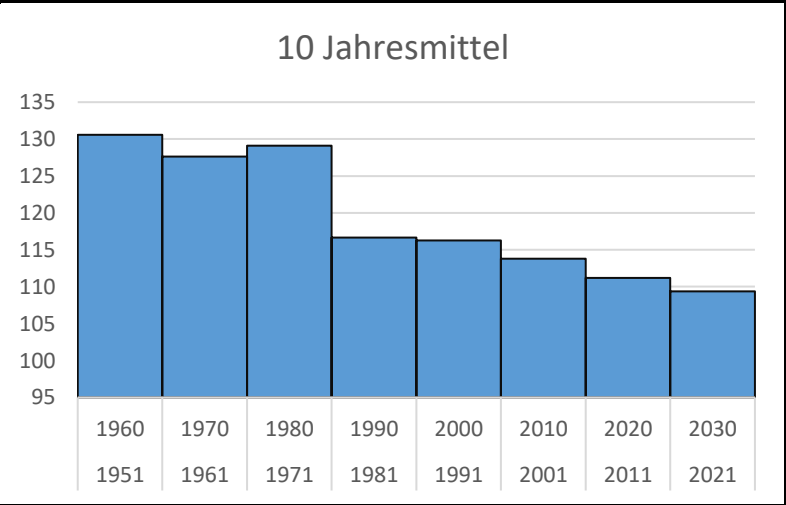

Esche, Blüte Beginn

Hamburg

Julianische Tage			
89	30.03.1990	Langenhorn (Ph)	frühestes
170	19.06.1955	Volkssdorf (Ph)	spätestes
131	1951 - 1960	11. Mai	
128	1961 - 1970	08. Mai	
129	1971 - 1980	09. Mai	
117	1981 - 1990	27. Mai	
116	1991 - 2000	26. Apr	
114	2001 - 2010	24. Apr	
111	2011 - 2020	21. Apr	
109	2021 - 2030	19. Apr	
124	1961 - 1990	4. Mai.	
114	1991 - 2020	24. Apr	

3,2% Meldequote

Esche, Blattentfaltung Beginn

Hamburg

Julianische Tage			
100	10.04.1961	Harburg (Ph)	frühestes
153	02.06.1965	Bergedorf (Ph)	spätestes
132	1951 - 1960	12. Mai	
130	1961 - 1970	10. Mai	
135	1971 - 1980	15. Mai	
131	1981 - 1990	11. Mai	
132	1991 - 2000	12. Mai	
128	2001 - 2010	08. Mai	
127	2011 - 2020	07. Mai	
129	2021 - 2030	09. Mai	
132	1961 - 1990	12. Mai	
129	1991 - 2020	09. Mai	

3,2% Meldequote

HAMBURG

— Esche, Blattentfaltung Beginn — Esche, Blüte Beginn

1	2	6	14	16	14	16	20	11,125
1960	1970	1980	1990	2000	2010	2020	2030	Tage
1951	1961	1971	1981	1991	2001	2011	2021	