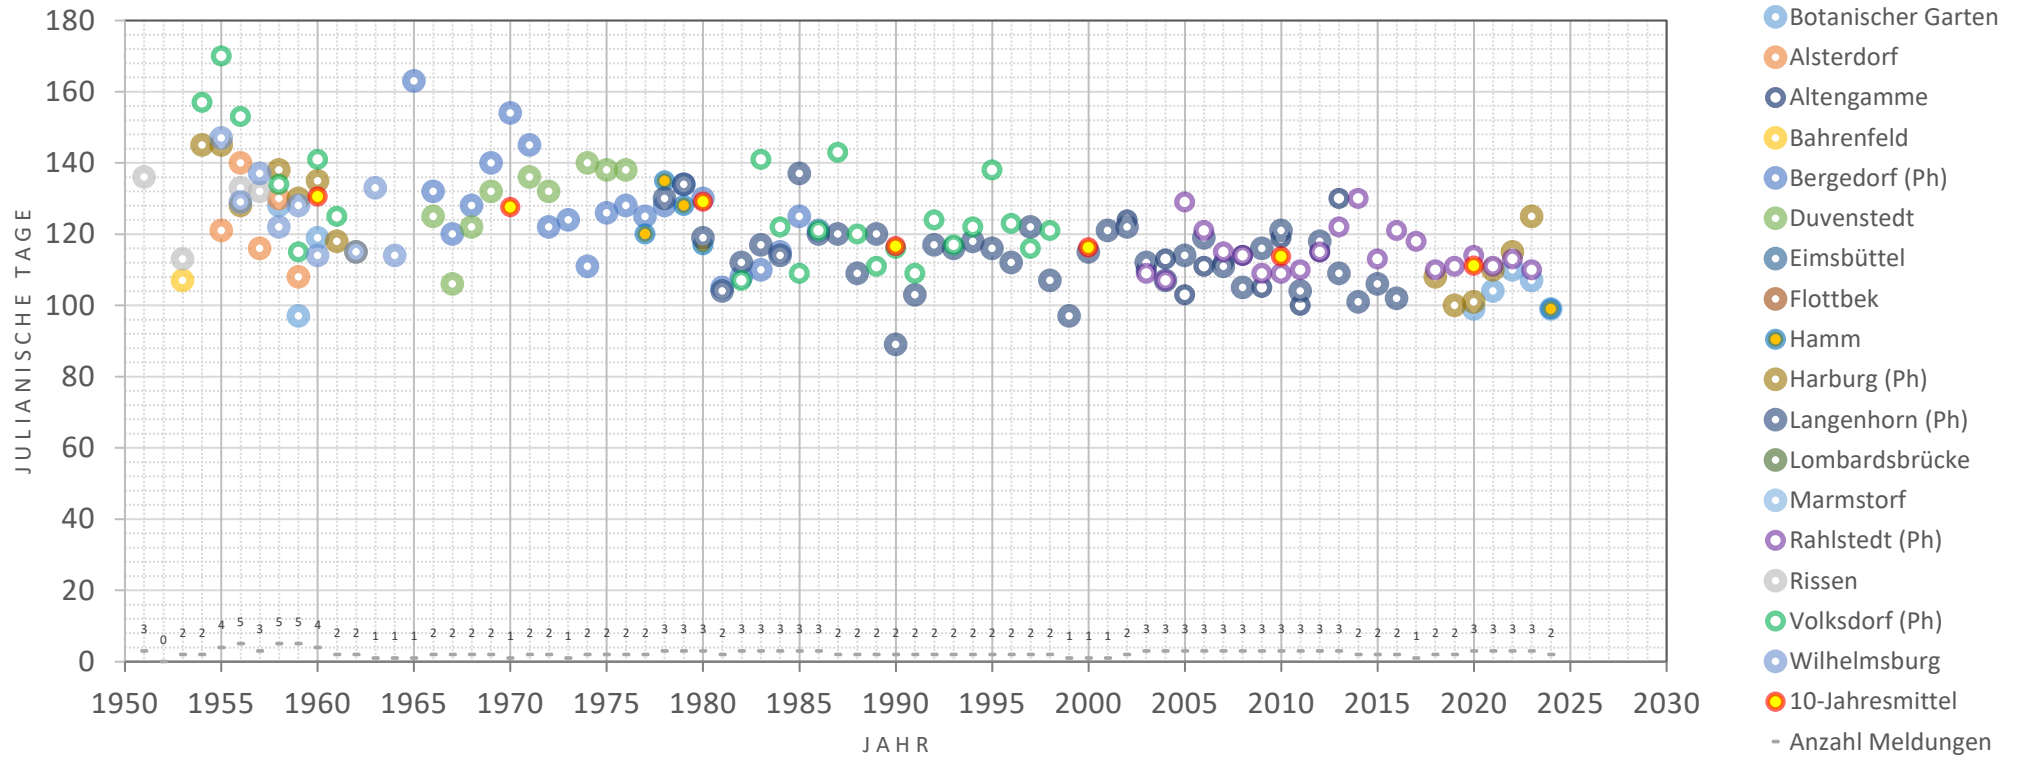

Esche, Blüte Beginn

Hamburg

Julianische Tage			
89	30.03.1990	Langenhorn (Ph)	frühestes
170	19.06.1955	Volkssdorf (Ph)	spätestes
131	1951 - 1960	11. Mai	
128	1961 - 1970	08. Mai	
129	1971 - 1980	09. Mai	
117	1981 - 1990	27. Mai	
116	1991 - 2000	26. Apr	
114	2001 - 2010	24. Apr	
111	2011 - 2020	21. Apr	
109	2021 - 2030	19. Apr	
124	1961 - 1990	4. Mai.	
114	1991 - 2020	24. Apr	

3,2% Meldequote

Esche, Blattentfaltung Beginn

Hamburg

Julianische Tage			
100	10.04.1961	Harburg (Ph)	frühestes
153	02.06.1965	Bergedorf (Ph)	spätestes
132	1951 - 1960	12. Mai	
130	1961 - 1970	10. Mai	
135	1971 - 1980	15. Mai	
131	1981 - 1990	11. Mai	
132	1991 - 2000	12. Mai	
128	2001 - 2010	08. Mai	
127	2011 - 2020	07. Mai	
129	2021 - 2030	09. Mai	
132	1961 - 1990	12. Mai	
129	1991 - 2020	09. Mai	

3,2% Meldequote

HAMBURG

— Esche, Blattentfaltung Beginn — Esche, Blüte Beginn

1	2	6	14	16	14	16	20	11,125
1960	1970	1980	1990	2000	2010	2020	2030	Tage
1951	1961	1971	1981	1991	2001	2011	2021	