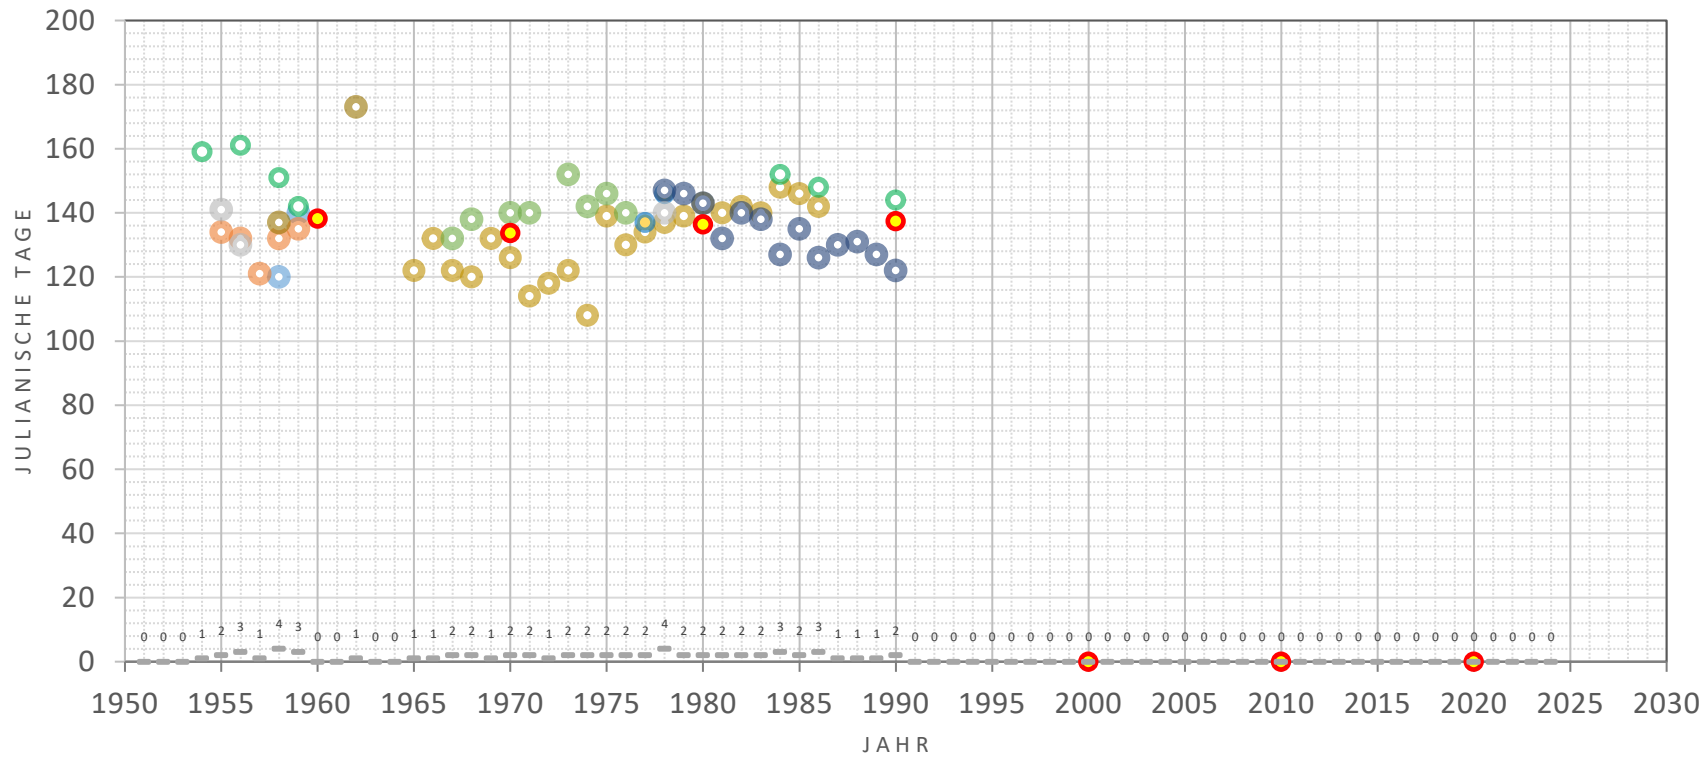

Fichte, Maitrieb

Hamburg

Julianische Tage

103	13.04.2024	Hamm	frühestes
165	14.06.1958	Volksdorf (Ph)	spätestes
135	1951 - 1960	15. Mai	
131	1961 - 1970	11. Mai	
136	1971 - 1980	16. Mai	
133	1981 - 1990	13. Mai	
127	1991 - 2000	07. Mai	
123	2001 - 2010	03. Mai	
123	2011 - 2020	03. Mai	
123	2021 - 2030	03. Mai	
133	1961 - 1990	13. Mai.	
124	1991 - 2020	04. Mai	

10 Jahresmittel

16,5% Meldequote

Fichte, Blüte Beginn

Hamburg

- Botanischer Garten
- Alsterdorf
- Altengamme
- Bahrenfeld
- Bergedorf (Ph)
- Duvenstedt
- Eimsbüttel
- Flottbek
- Hamm
- Harburg (Ph)
- Langenhorn (Ph)
- Lombardsbrücke
- Marmstorf
- Rahlstedt (Ph)
- Rissen
- Volksdorf (Ph)
- Wilhelmsburg
- 10-Jahresmittel
- Anzahl Meldungen

Julianische Tage			
108	18.04.1974	Bergedorf (Ph)	frühestes
173	22.06.1962	Harburg (Ph)	spätestes
138	1951 - 1960	18. Mai	
134	1961 - 1970	14. Mai	
136	1971 - 1980	16. Mai	
137	1981 - 1990	17. Mai	
136	1961 - 1990	16. Mai	