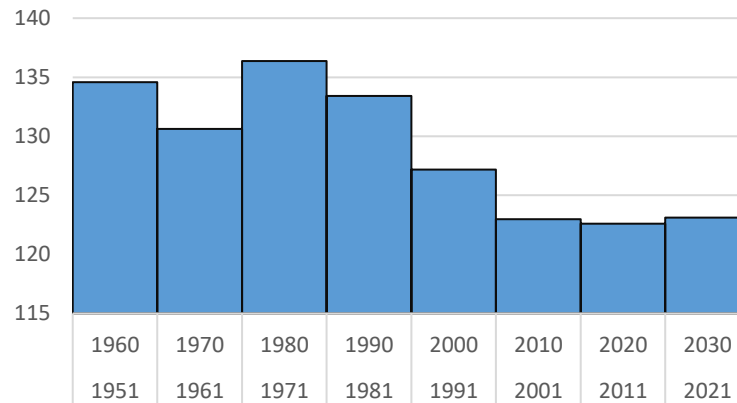

Fichte, Maitrieb

Hamburg

Julianische Tage

103	13.04.2024	Hamm	frühestes
165	14.06.1958	Volksdorf (Ph)	spätestes
135	1951 - 1960	15. Mai	
131	1961 - 1970	11. Mai	
136	1971 - 1980	16. Mai	
133	1981 - 1990	13. Mai	
127	1991 - 2000	07. Mai	
123	2001 - 2010	03. Mai	
123	2011 - 2020	03. Mai	
123	2021 - 2030	03. Mai	
133	1961 - 1990	13. Mai.	
124	1991 - 2020	04. Mai	

10 Jahresmittel

16,5% Meldequote

Fichte, Blüte Beginn

Hamburg

- Botanischer Garten
- Alsterdorf
- Altengamme
- Bahrenfeld
- Bergedorf (Ph)
- Duvenstedt
- Eimsbüttel
- Flottbek
- Hamm
- Harburg (Ph)
- Langenhorn (Ph)
- Lombardsbrücke
- Marmstorf
- Rahlstedt (Ph)
- Rissen
- Volksdorf (Ph)
- Wilhelmsburg
- 10-Jahresmittel
- Anzahl Meldungen

Julianische Tage			
108	18.04.1974	Bergedorf (Ph)	frühestes
173	22.06.1962	Harburg (Ph)	spätestes
138	1951 - 1960	18. Mai	
134	1961 - 1970	14. Mai	
136	1971 - 1980	16. Mai	
137	1981 - 1990	17. Mai	
136	1961 - 1990	16. Mai	