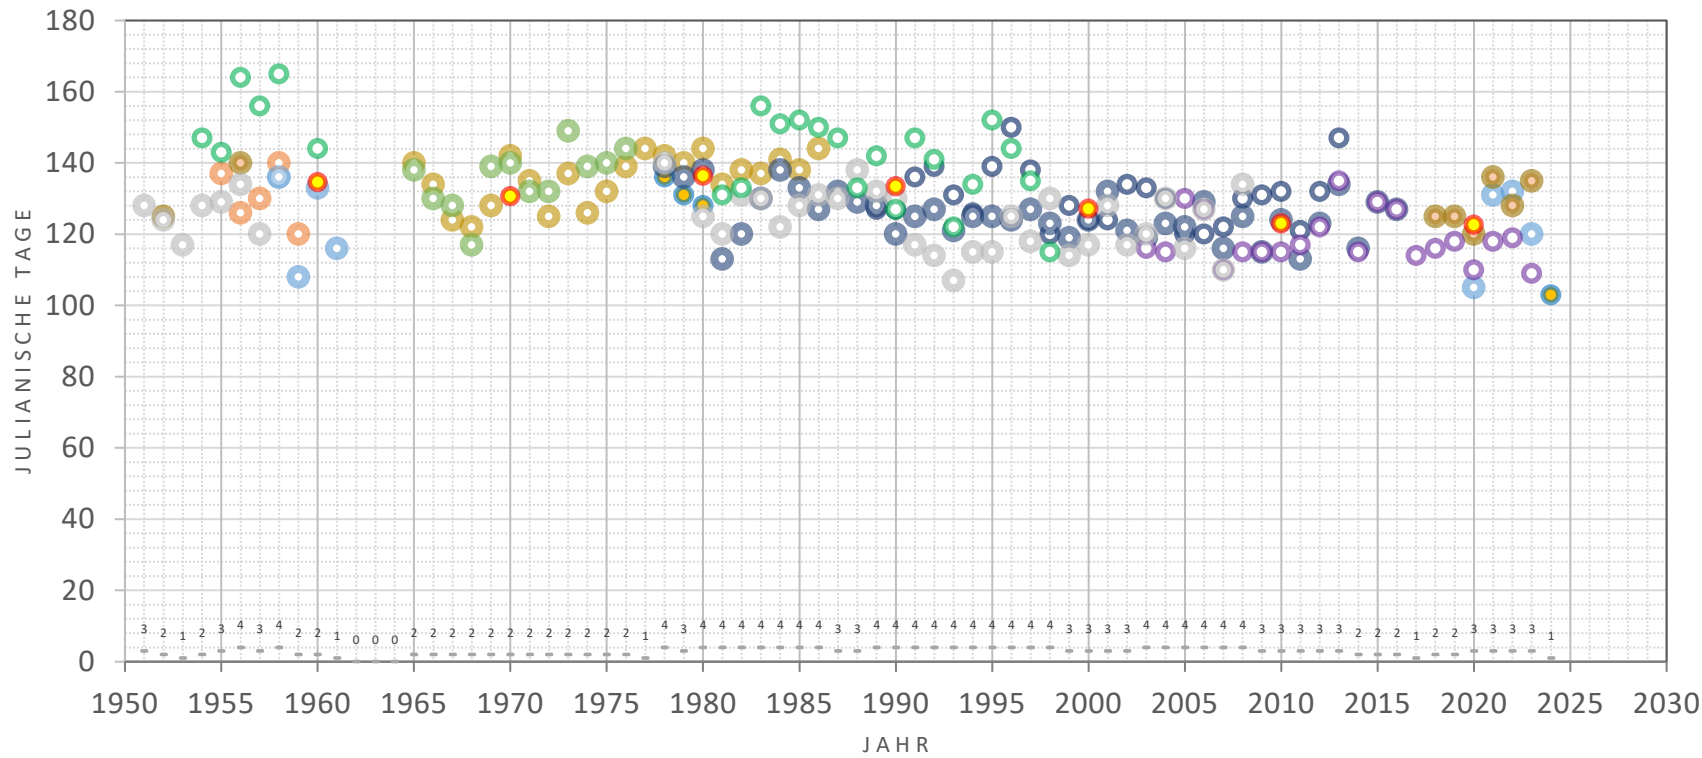

Fichte, Maitrieb

Hamburg

Julianische Tage

103	13.04.2024	Hamm	frühestes
165	14.06.1958	Volksdorf (Ph)	spätestes
135	1951 - 1960	15. Mai	
131	1961 - 1970	11. Mai	
136	1971 - 1980	16. Mai	
133	1981 - 1990	13. Mai	
127	1991 - 2000	07. Mai	
123	2001 - 2010	03. Mai	
123	2011 - 2020	03. Mai	
123	2021 - 2030	03. Mai	
133	1961 - 1990	13. Mai.	
124	1991 - 2020	04. Mai	

10 Jahresmittel

16,5% Meldequote

Fichte, Blüte Beginn

Hamburg

- Botanischer Garten
- Alsterdorf
- Altengamme
- Bahrenfeld
- Bergedorf (Ph)
- Duvenstedt
- Eimsbüttel
- Flottbek
- Hamm
- Harburg (Ph)
- Langenhorn (Ph)
- Lombardsbrücke
- Marmstorf
- Rahlstedt (Ph)
- Rissen
- Volksdorf (Ph)
- Wilhelmsburg
- 10-Jahresmittel
- Anzahl Meldungen

Julianische Tage			
108	18.04.1974	Bergedorf (Ph)	frühestes
173	22.06.1962	Harburg (Ph)	spätestes
138	1951 - 1960	18. Mai	
134	1961 - 1970	14. Mai	
136	1971 - 1980	16. Mai	
137	1981 - 1990	17. Mai	
136	1961 - 1990	16. Mai	

9,4% Meldequote

HAMBURG

— Fichte, Blüte Beginn — Fichte, Maitrieb

3

3

4

3,3

1960	1970	1980	1990	2000	2010	2020	2030
1951	1961	1971	1981	1991	2001	2011	2021