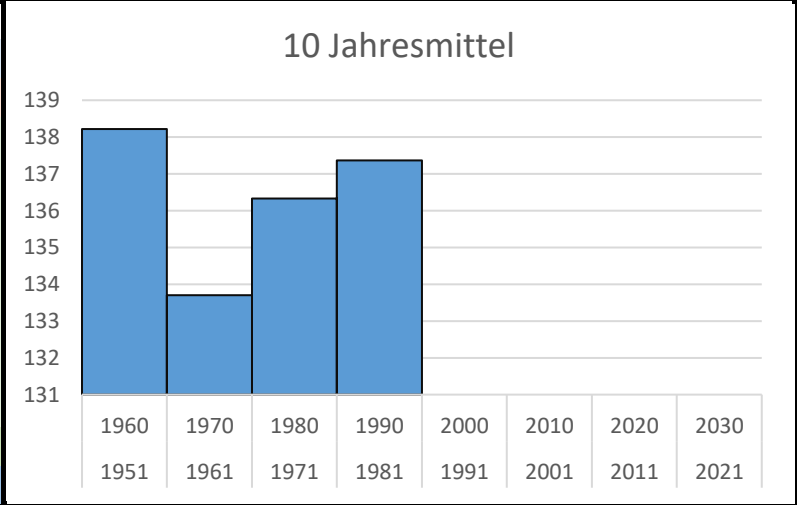

Fichte, Maitrieb

Hamburg

Julianische Tage

103	13.04.2024	Hamm	frühestes
165	14.06.1958	Volksdorf (Ph)	spätestes
135	1951 - 1960	15. Mai	
131	1961 - 1970	11. Mai	
136	1971 - 1980	16. Mai	
133	1981 - 1990	13. Mai	
127	1991 - 2000	07. Mai	
123	2001 - 2010	03. Mai	
123	2011 - 2020	03. Mai	
123	2021 - 2030	03. Mai	
133	1961 - 1990	13. Mai.	
124	1991 - 2020	04. Mai	

10 Jahresmittel

16,5% Meldequote

Fichte, Blüte Beginn

Hamburg

- Botanischer Garten
- Alsterdorf
- Altengamme
- Bahrenfeld
- Bergedorf (Ph)
- Duvenstedt
- Eimsbüttel
- Flottbek
- Hamm
- Harburg (Ph)
- Langenhorn (Ph)
- Lombardsbrücke
- Marmstorf
- Rahlstedt (Ph)
- Rissen
- Volksdorf (Ph)
- Wilhelmsburg
- 10-Jahresmittel
- Anzahl Meldungen

Julianische Tage			
108	18.04.1974	Bergedorf (Ph)	frühestes
173	22.06.1962	Harburg (Ph)	spätestes
138	1951 - 1960	18. Mai	
134	1961 - 1970	14. Mai	
136	1971 - 1980	16. Mai	
137	1981 - 1990	17. Mai	
136	1961 - 1990	16. Mai	