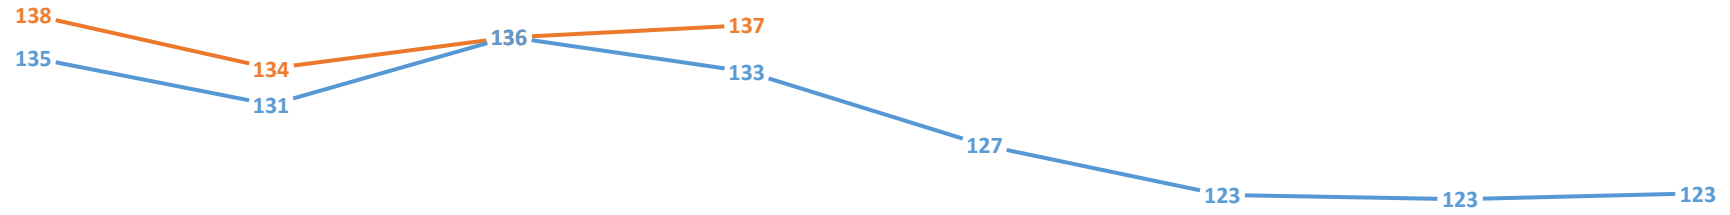

HAMBURG

— Fichte, Blüte Beginn — Fichte, Maitrieb

3

3

4

3,3

1960	1970	1980	1990	2000	2010	2020	2030
1951	1961	1971	1981	1991	2001	2011	2021

Tag