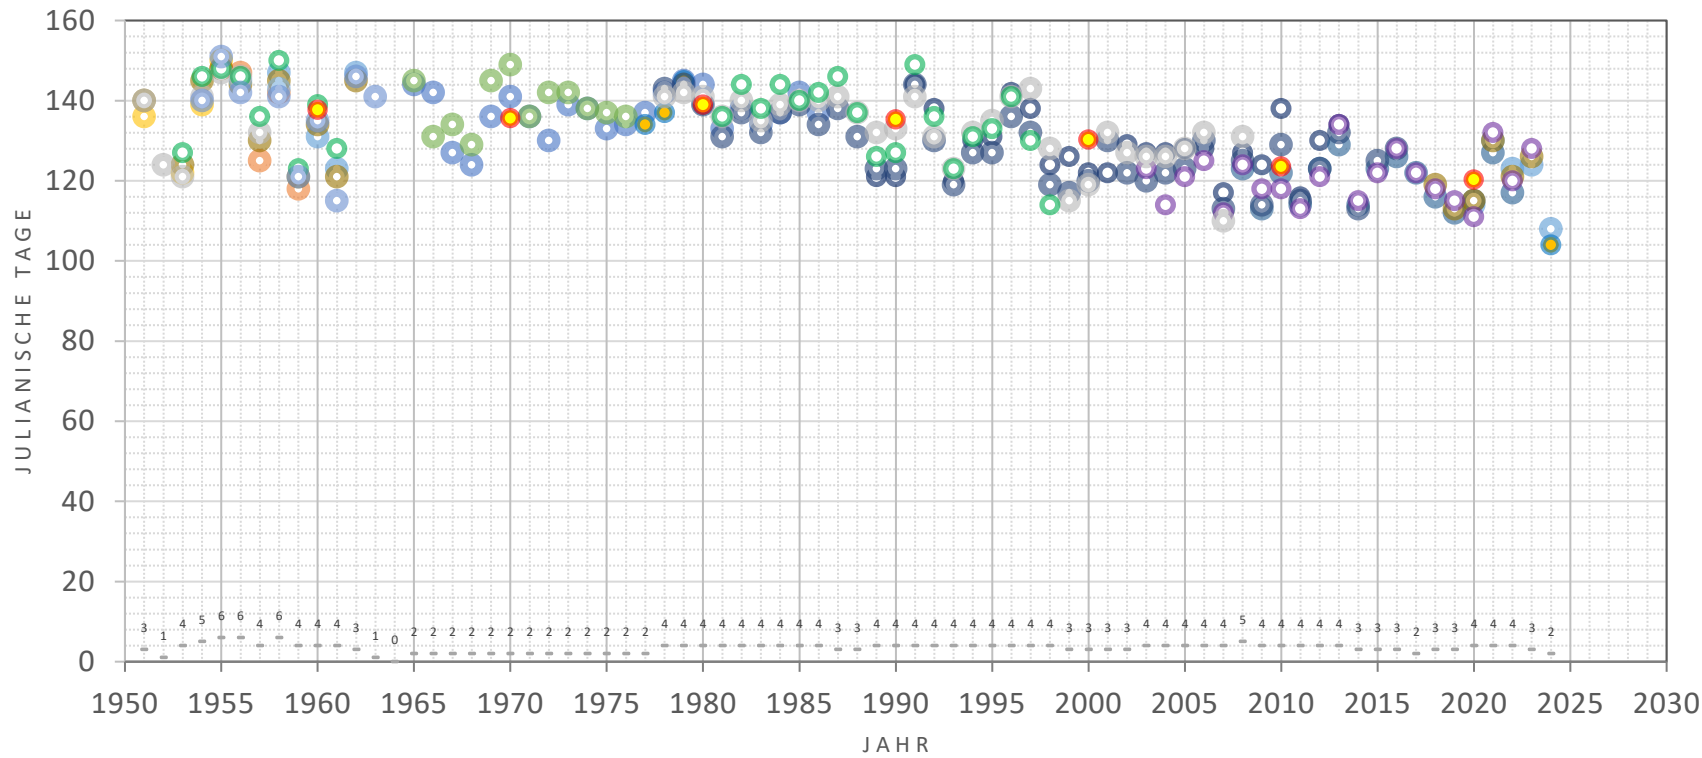

# Flieder, Blüte Beginn

# Hamburg

Julianische Tage			
104	14.04.2024	Hamm	frühestes
151	31.05.1955	Wilhelmsburg	spätestes
138	1951 - 1960	18. Mai	
136	1961 - 1970	16. Mai	
139	1971 - 1980	19. Mai	
135	1981 - 1990	15. Mai	
130	1991 - 2000	10. Mai	
124	2001 - 2010	05. Mai	
120	2011 - 2020	30. Apr	
122	2021 - 2030	02. Mai	
137	1961 - 1990	17. Mai.	
125	1991 - 2020	05. Mai	

19,9% Meldequote

# HAMBURG

— Flieder, Blüte Beginn

1960	1970	1980	1990	2000	2010	2020	2030
1951	1961	1971	1981	1991	2001	2011	2021

Tag