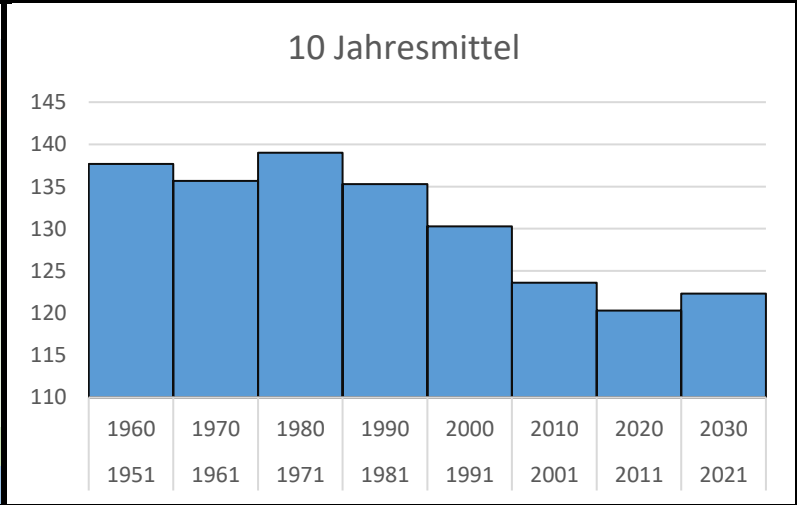

# Flieder, Blüte Beginn

# Hamburg

Julianische Tage			
104	14.04.2024	Hamm	frühestes
151	31.05.1955	Wilhelmsburg	spätestes
138	1951 - 1960	18. Mai	
136	1961 - 1970	16. Mai	
139	1971 - 1980	19. Mai	
135	1981 - 1990	15. Mai	
130	1991 - 2000	10. Mai	
124	2001 - 2010	05. Mai	
120	2011 - 2020	30. Apr	
122	2021 - 2030	02. Mai	
137	1961 - 1990	17. Mai.	
125	1991 - 2020	05. Mai	

# HAMBURG

— Flieder, Blüte Beginn

1960	1970	1980	1990	2000	2010	2020	2030
1951	1961	1971	1981	1991	2001	2011	2021

Tag