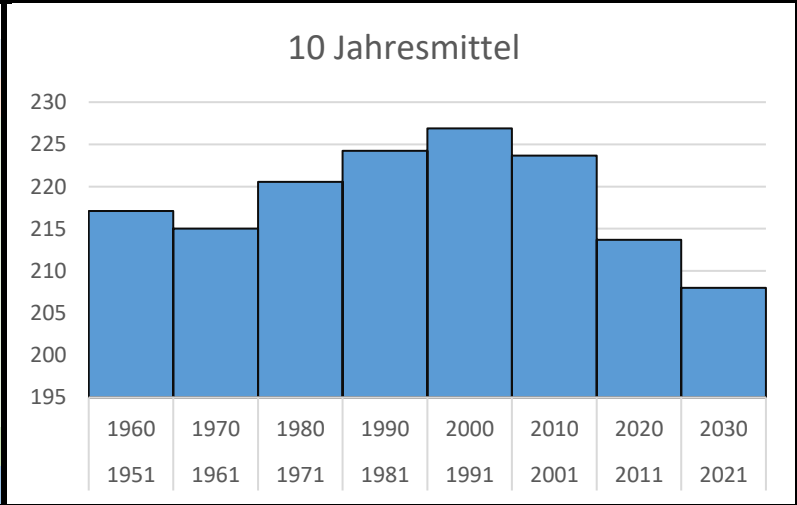

Heidekraut, Blüte Beginn

Hamburg

Julianische Tage			
191	10.07.2016	Langenhorn (Ph)	frühestes
256	13.09.2008	Rissen	spätestes
217	1951 - 1960	08. Aug	
215	1961 - 1970	03. Aug	
221	1971 - 1980	09. Aug	
224	1981 - 1990	12. Aug	
227	1991 - 2000	15. Aug	
224	2001 - 2010	12. Aug	
214	2011 - 2020	02. Aug	
208	2021 - 2030	27. Aug	
220	1961 - 1990	8. Aug.	
221	1991 - 2020	09. Aug	

HAMBURG

— Heidekraut, Blüte Beginn

1	2	6	14	16	14	16	20	11,125
1960	1970	1980	1990	2000	2010	2020	2030	Tage
1951	1961	1971	1981	1991	2001	2011	2021	