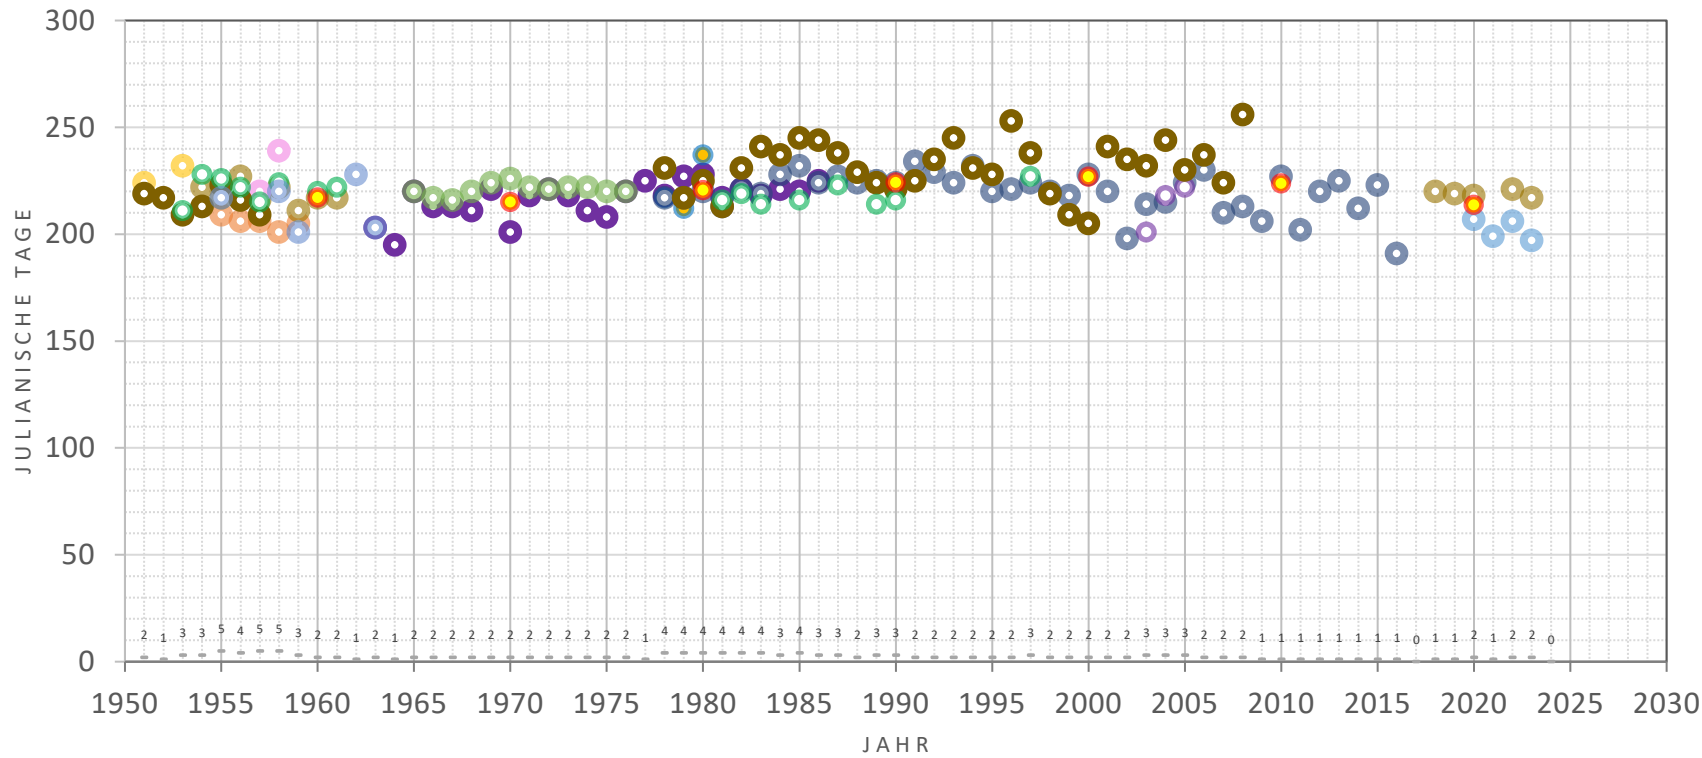

Heidekraut, Blüte Beginn

Hamburg

Julianische Tage			
191	10.07.2016	Langenhorn (Ph)	frühestes
256	13.09.2008	Rissen	spätestes
217	1951 - 1960	08. Aug	
215	1961 - 1970	03. Aug	
221	1971 - 1980	09. Aug	
224	1981 - 1990	12. Aug	
227	1991 - 2000	15. Aug	
224	2001 - 2010	12. Aug	
214	2011 - 2020	02. Aug	
208	2021 - 2030	27. Aug	
220	1961 - 1990	8. Aug.	
221	1991 - 2020	09. Aug	

HAMBURG

— Heidekraut, Blüte Beginn

1	2	6	14	16	14	16	20	11,125
1960	1970	1980	1990	2000	2010	2020	2030	Tage
1951	1961	1971	1981	1991	2001	2011	2021	