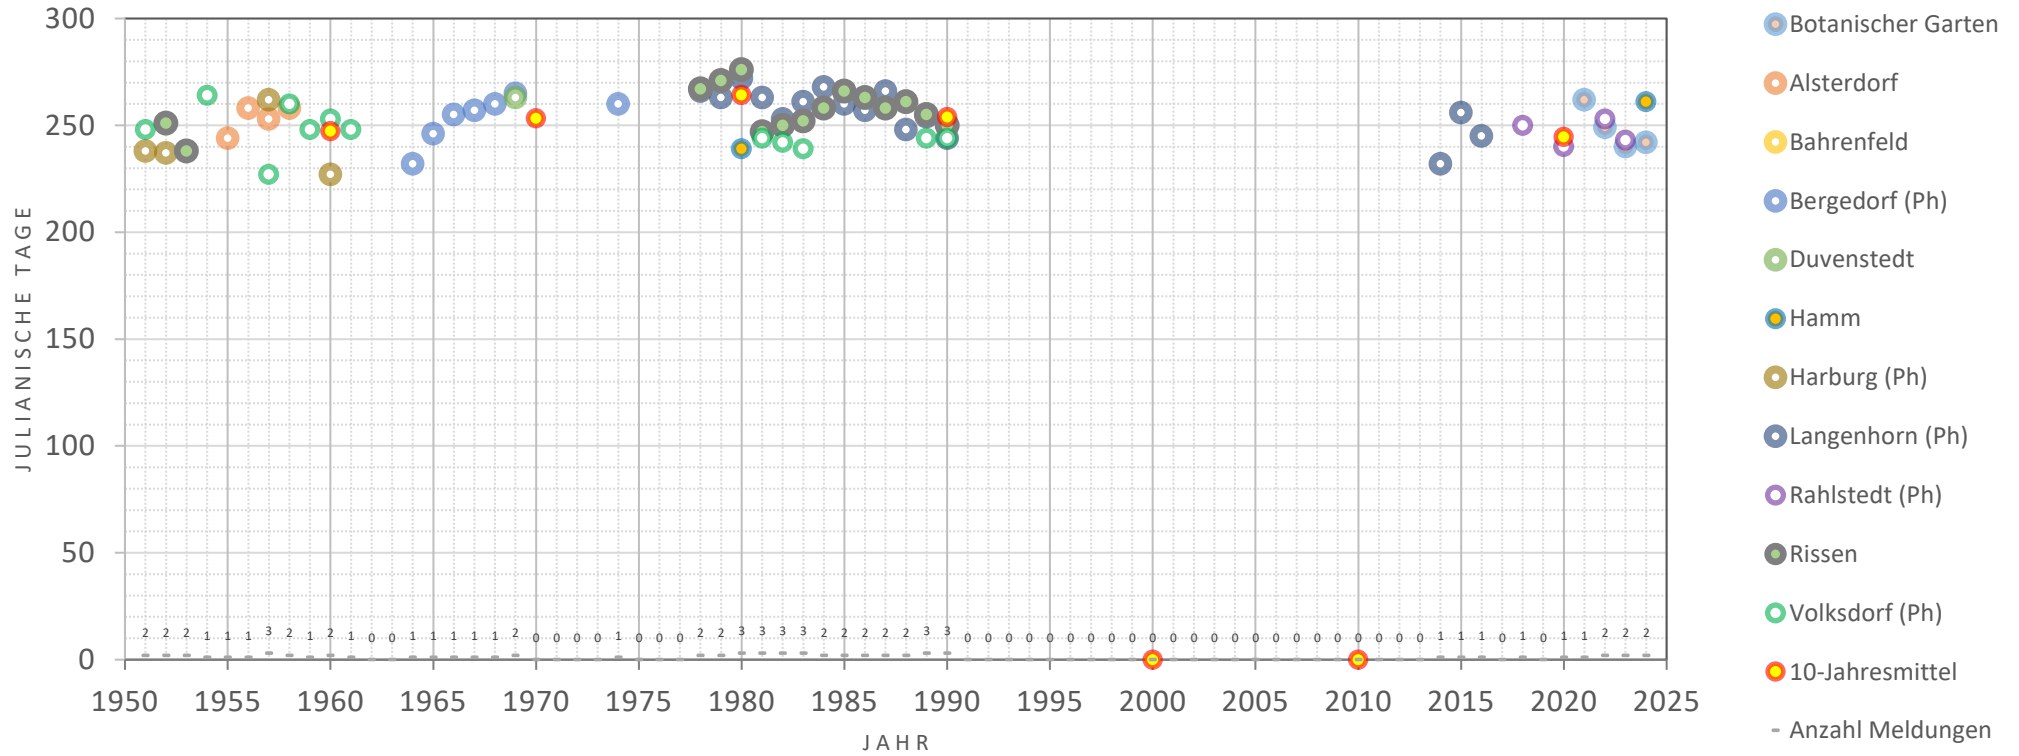

# Herbstzeitlose, Blüte Beginn

Hamburg

Julianische Tage	Datum	Ort	Charakteristik
227	15.08.1960	Harburg (Ph)	frühestes
276	03.10.1980	Rissen	spätestes
247	1951 - 1960	04. Sep	
253	1961 - 1970	10. Sep	
264	1971 - 1980	21. Sep	
254	1981 - 1990	11. Sep	
	1991 - 2000		
	2001 - 2010		
245	2011 - 2020	02. Sep	
250	2021 - 2030	07. Sep	
257	1961 - 1990	14. Sep.	
245	1991 - 2020	02. Sep	

8,6% Meldequote

# HAMBURG

— Herbstzeitlose, Blüte Beginn

1960	1970	1980	1990	2000	2010	2020	2030
1951	1961	1971	1981	1991	2001	2011	2021