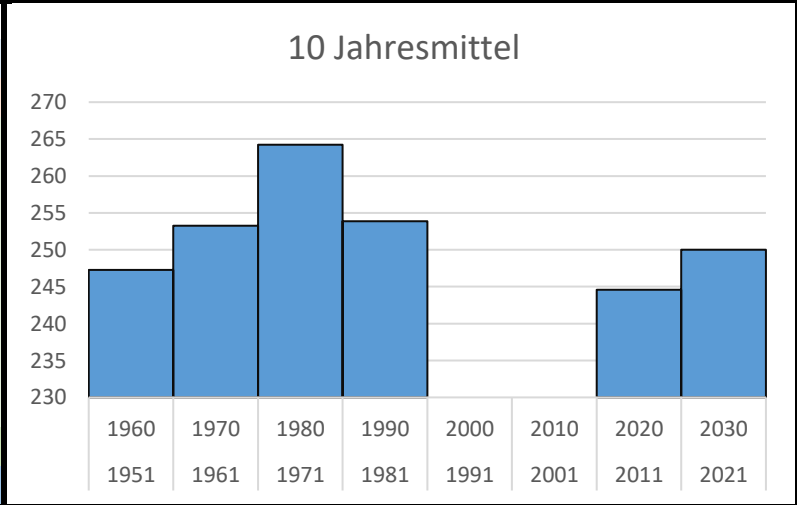

# Herbstzeitlose, Blüte Beginn

Hamburg

Julianische Tage	Datum	Ort	Charakteristik
227	15.08.1960	Harburg (Ph)	frühestes
276	03.10.1980	Rissen	spätestes
247	1951 - 1960	04. Sep	
253	1961 - 1970	10. Sep	
264	1971 - 1980	21. Sep	
254	1981 - 1990	11. Sep	
	1991 - 2000		
	2001 - 2010		
245	2011 - 2020	02. Sep	
250	2021 - 2030	07. Sep	
257	1961 - 1990	14. Sep.	
245	1991 - 2020	02. Sep	

8,6% Meldequote

# HAMBURG

— Herbstzeitlose, Blüte Beginn

1960	1970	1980	1990	2000	2010	2020	2030
1951	1961	1971	1981	1991	2001	2011	2021