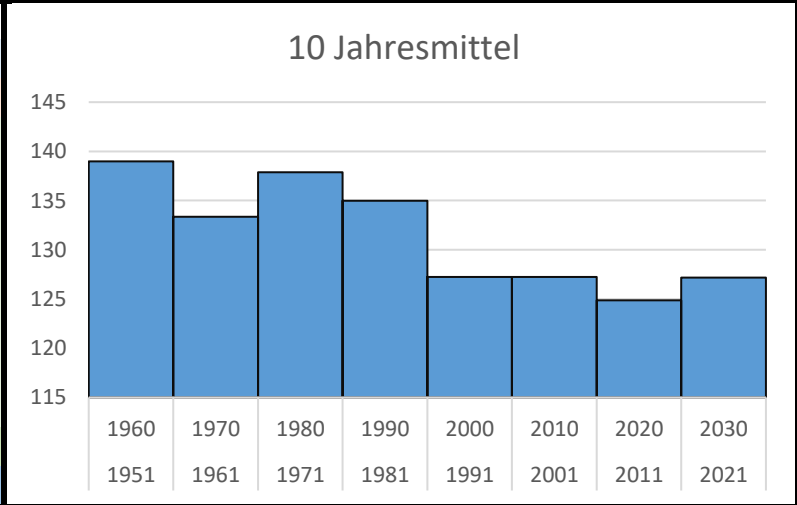

Kiefer, Maitrieb

Hamburg

Julianische Tage			
100	10.04.2024	Hamm	frühestes
172	21.06.1984	Volksdorf (Ph)	spätestes
139	1951 - 1960	19. Mai	
133	1961 - 1970	13. Mai	
138	1971 - 1980	18. Mai	
135	1981 - 1990	15. Mai	
127	1991 - 2000	07. Mai	
127	2001 - 2010	07. Mai	
125	2011 - 2020	05. Mai	
127	2021 - 2030	07. Mai	
135	1961 - 1990	15. Mai.	
126	1991 - 2020	06. Mai	

3,5% Meldequote

Kiefer, Blüte Beginn

Hamburg

Julianische Tage			
110	20.04.1957	Rissen	frühestes
179	28.06.1955	Volksdorf (Ph)	spätestes
139	1951 - 1960	19. Mai	
138	1961 - 1970	18. Mai	
136	1971 - 1980	16. Mai	
140	1981 - 1990	20. Mai	
141	1991 - 2000	21. Mai	
139	2001 - 2010	19. Mai	
137	2011 - 2020	17. Mai	
136	2021 - 2030	16. Mai	
138	1961 - 1990	18. Mai	
139	1991 - 2020	19. Mai	

3,5% Meldequote

HAMBURG

— Kiefer, Blüte Beginn — Kiefer, Maitrieb

0	5	-2	5	14	12	12	9	11,75
1960	1970	1980	1990	2000	2010	2020	2030	Tage
1951	1961	1971	1981	1991	2001	2011	2021	