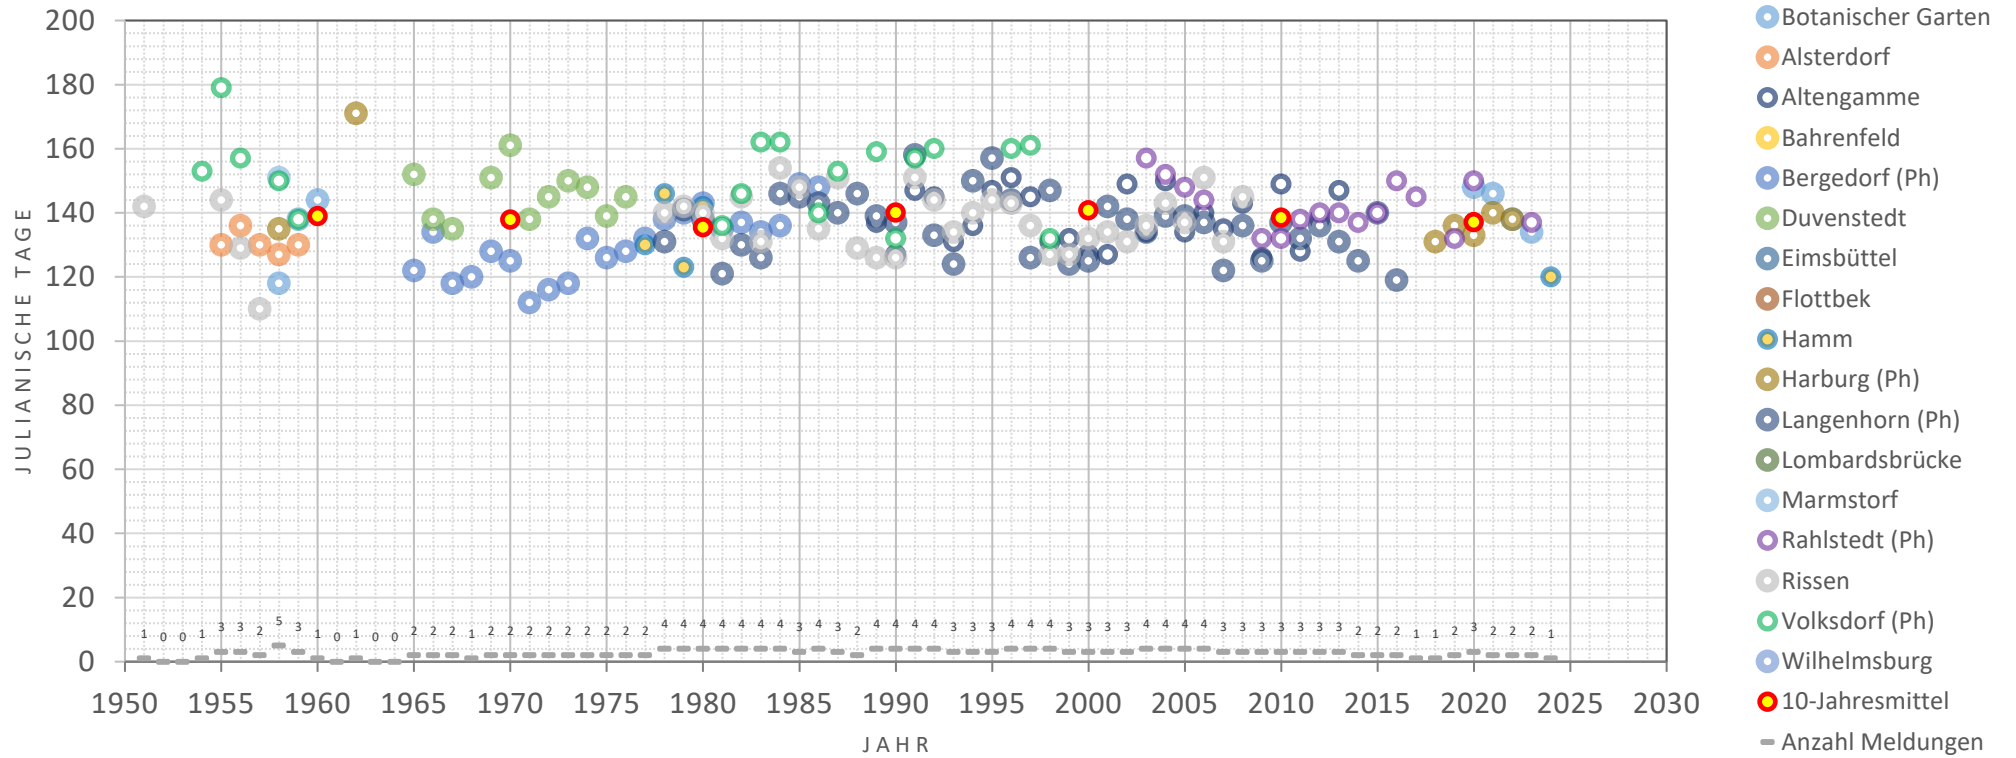

Kiefer, Maitrieb

Hamburg

Julianische Tage			
100	10.04.2024	Hamm	frühestes
172	21.06.1984	Volksdorf (Ph)	spätestes
139	1951 - 1960	19. Mai	
133	1961 - 1970	13. Mai	
138	1971 - 1980	18. Mai	
135	1981 - 1990	15. Mai	
127	1991 - 2000	07. Mai	
127	2001 - 2010	07. Mai	
125	2011 - 2020	05. Mai	
127	2021 - 2030	07. Mai	
135	1961 - 1990	15. Mai.	
126	1991 - 2020	06. Mai	

3,5% Meldequote

Kiefer, Blüte Beginn

Hamburg

Julianische Tage			
110	20.04.1957	Rissen	frühestes
179	28.06.1955	Volksdorf (Ph)	spätestes
139	1951 - 1960	19. Mai	
138	1961 - 1970	18. Mai	
136	1971 - 1980	16. Mai	
140	1981 - 1990	20. Mai	
141	1991 - 2000	21. Mai	
139	2001 - 2010	19. Mai	
137	2011 - 2020	17. Mai	
136	2021 - 2030	16. Mai	
138	1961 - 1990	18. Mai	
139	1991 - 2020	19. Mai	

3,5% Meldequote

HAMBURG

— Kiefer, Blüte Beginn — Kiefer, Maitrieb

0	5	-2	5	14	12	12	9	11,75
1960	1970	1980	1990	2000	2010	2020	2030	Tage
1951	1961	1971	1981	1991	2001	2011	2021	