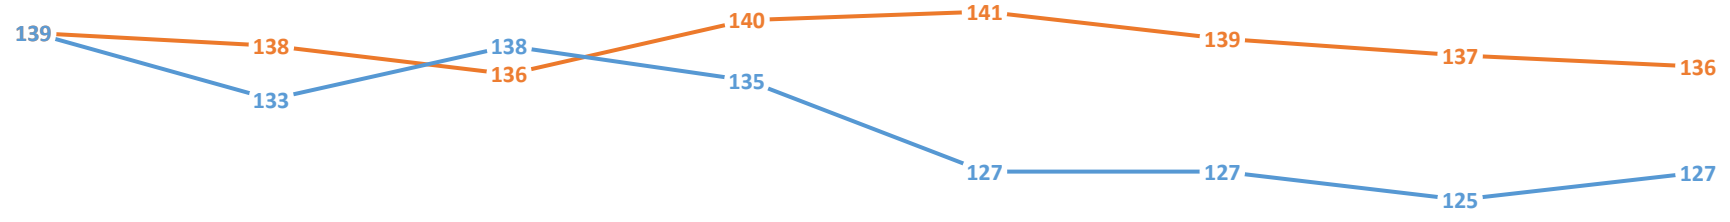

Kiefer, Maitrieb

Hamburg

Julianische Tage			
100	10.04.2024	Hamm	frühestes
172	21.06.1984	Volksdorf (Ph)	spätestes
139	1951 - 1960	19. Mai	
133	1961 - 1970	13. Mai	
138	1971 - 1980	18. Mai	
135	1981 - 1990	15. Mai	
127	1991 - 2000	07. Mai	
127	2001 - 2010	07. Mai	
125	2011 - 2020	05. Mai	
127	2021 - 2030	07. Mai	
135	1961 - 1990	15. Mai.	
126	1991 - 2020	06. Mai	

3,5% Meldequote

Kiefer, Blüte Beginn

Hamburg

Julianische Tage			
110	20.04.1957	Rissen	frühestes
179	28.06.1955	Volksdorf (Ph)	spätestes
139	1951 - 1960	19. Mai	
138	1961 - 1970	18. Mai	
136	1971 - 1980	16. Mai	
140	1981 - 1990	20. Mai	
141	1991 - 2000	21. Mai	
139	2001 - 2010	19. Mai	
137	2011 - 2020	17. Mai	
136	2021 - 2030	16. Mai	
138	1961 - 1990	18. Mai	
139	1991 - 2020	19. Mai	

3,5% Meldequote

HAMBURG

— Kiefer, Blüte Beginn — Kiefer, Maitrieb

0	5	-2	5	14	12	12	9	11,75
1960	1970	1980	1990	2000	2010	2020	2030	Tage
1951	1961	1971	1981	1991	2001	2011	2021	