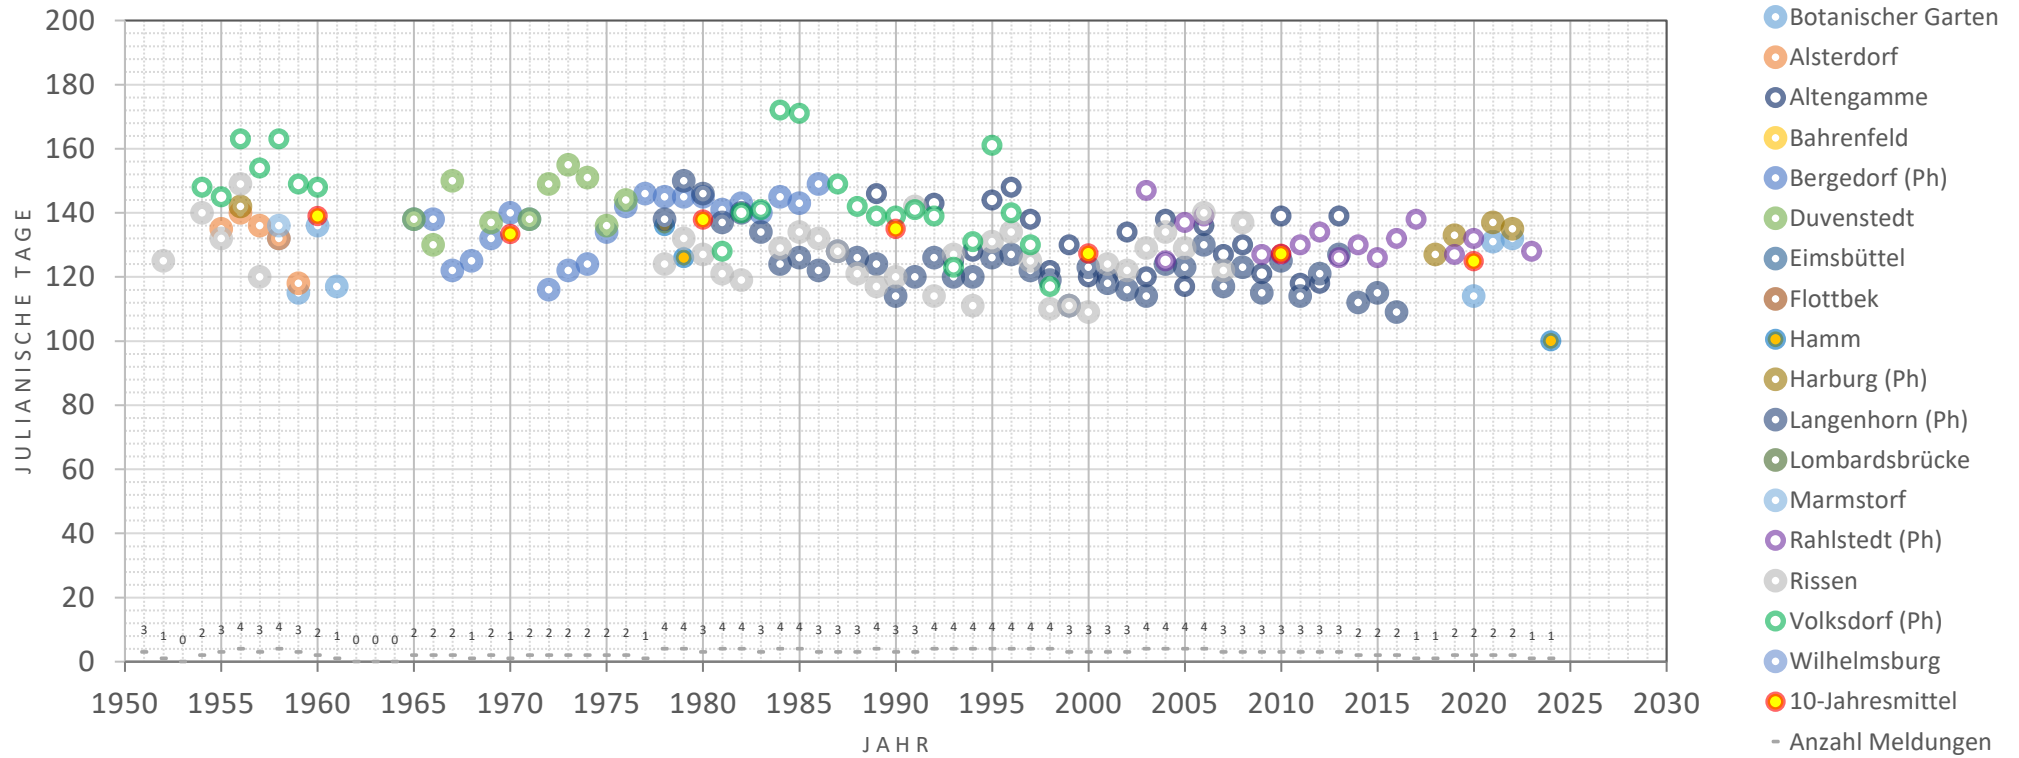

Kiefer, Maitrieb

Hamburg

Julianische Tage			
100	10.04.2024	Hamm	frühestes
172	21.06.1984	Volksdorf (Ph)	spätestes
139	1951 - 1960	19. Mai	
133	1961 - 1970	13. Mai	
138	1971 - 1980	18. Mai	
135	1981 - 1990	15. Mai	
127	1991 - 2000	07. Mai	
127	2001 - 2010	07. Mai	
125	2011 - 2020	05. Mai	
127	2021 - 2030	07. Mai	
135	1961 - 1990	15. Mai.	
126	1991 - 2020	06. Mai	

3,5% Meldequote

Kiefer, Blüte Beginn

Hamburg

Julianische Tage			
110	20.04.1957	Rissen	frühestes
179	28.06.1955	Volksdorf (Ph)	spätestes
139	1951 - 1960	19. Mai	
138	1961 - 1970	18. Mai	
136	1971 - 1980	16. Mai	
140	1981 - 1990	20. Mai	
141	1991 - 2000	21. Mai	
139	2001 - 2010	19. Mai	
137	2011 - 2020	17. Mai	
136	2021 - 2030	16. Mai	
138	1961 - 1990	18. Mai	
139	1991 - 2020	19. Mai	

3,5% Meldequote

HAMBURG

— Kiefer, Blüte Beginn — Kiefer, Maitrieb

0	5	-2	5	14	12	12	9	11,75
1960	1970	1980	1990	2000	2010	2020	2030	Tage
1951	1961	1971	1981	1991	2001	2011	2021	