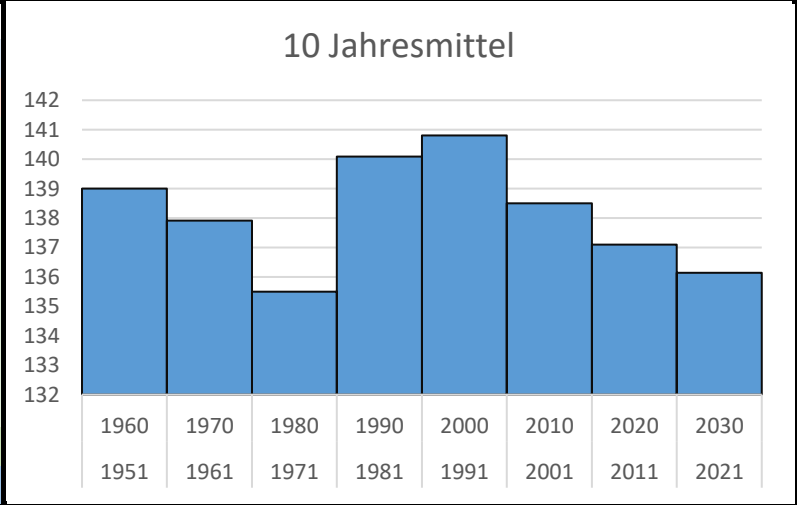

Kiefer, Maitrieb

Hamburg

Julianische Tage			
100	10.04.2024	Hamm	frühestes
172	21.06.1984	Volksdorf (Ph)	spätestes
139	1951 - 1960	19. Mai	
133	1961 - 1970	13. Mai	
138	1971 - 1980	18. Mai	
135	1981 - 1990	15. Mai	
127	1991 - 2000	07. Mai	
127	2001 - 2010	07. Mai	
125	2011 - 2020	05. Mai	
127	2021 - 2030	07. Mai	
135	1961 - 1990	15. Mai.	
126	1991 - 2020	06. Mai	

3,5% Meldequote

Kiefer, Blüte Beginn

Hamburg

Julianische Tage			
110	20.04.1957	Rissen	frühestes
179	28.06.1955	Volksdorf (Ph)	spätestes
139	1951 - 1960	19. Mai	
138	1961 - 1970	18. Mai	
136	1971 - 1980	16. Mai	
140	1981 - 1990	20. Mai	
141	1991 - 2000	21. Mai	
139	2001 - 2010	19. Mai	
137	2011 - 2020	17. Mai	
136	2021 - 2030	16. Mai	
138	1961 - 1990	18. Mai	
139	1991 - 2020	19. Mai	

3,5% Meldequote

HAMBURG

— Kiefer, Blüte Beginn — Kiefer, Maitrieb

0	5	-2	5	14	12	12	9	11,75
1960	1970	1980	1990	2000	2010	2020	2030	Tage
1951	1961	1971	1981	1991	2001	2011	2021	