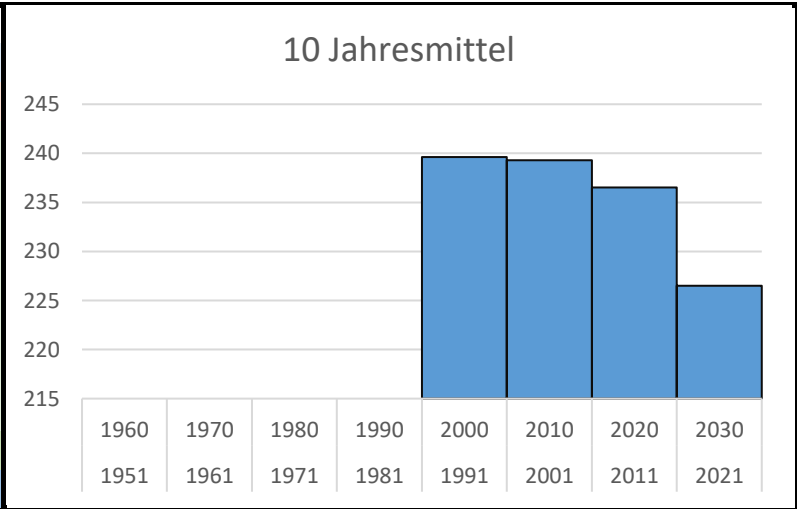

Kornelkirsche, Blüte Beginn

Hamburg

die ersten Blüten der Kornelkirsche haben sich vollständig geöffnet und ihre Staubgefäße sind zu sehen

Julianische Tage			
38	07.02.1989	Langenhorn (Ph)	frühestes
118	28.04.1969	Bergedorf (Ph)	spätestes
88	1951 - 1960	29. Mrz	
97	1961 - 1970	07. Apr	
79	1971 - 1980	20. Mrz	
78	1981 - 1990	19. Mrz	
70	1991 - 2000	11. Mrz	
77	2001 - 2010	18. Mrz	
69	2011 - 2020	10. Mrz	
56	2021 - 2030	25. Feb	
85	1961 - 1990	26. Mrz.	
72	1991 - 2020	13. Mrz	

16,5% Meldequote

Kornelkirsche, erste reife Früchte

Hamburg die ersten Früchte der Kornelkirsche sind vollständig ausgefärbt

Julianische Tage			
212	31.07.2024	Hamm	frühestes
261	18.09.2004	Rahlstedt (Ph)	spätestes
1951	1960		
1961	1970		
1971	1980		
1981	1990		
240	1991	2000	28. Aug
239	2001	2010	27. Aug
237	2011	2020	25. Aug
227	2021	2030	15. Aug
1961	1990		
238	1991	2020	26. Aug