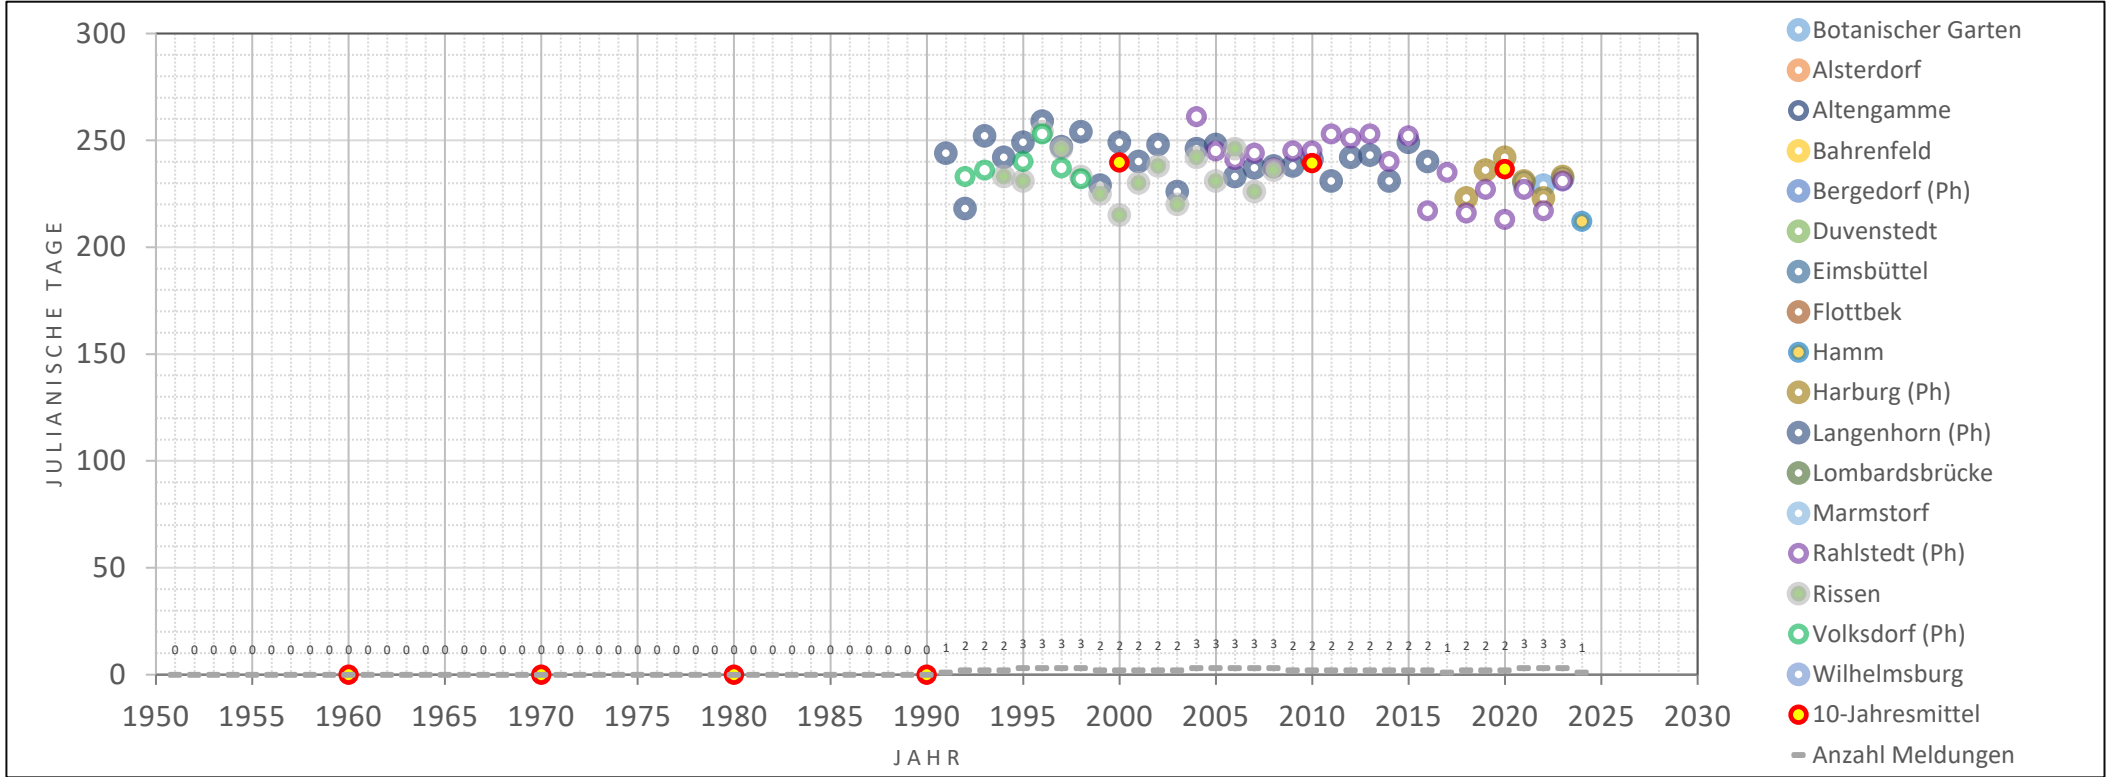

Kornelkirsche, Blüte Beginn

Hamburg

die ersten Blüten der Kornelkirsche haben sich vollständig geöffnet und ihre Staubgefäße sind zu sehen

Julianische Tage			
38	07.02.1989	Langenhorn (Ph)	frühestes
118	28.04.1969	Bergedorf (Ph)	spätestes
88	1951 - 1960	29. Mrz	
97	1961 - 1970	07. Apr	
79	1971 - 1980	20. Mrz	
78	1981 - 1990	19. Mrz	
70	1991 - 2000	11. Mrz	
77	2001 - 2010	18. Mrz	
69	2011 - 2020	10. Mrz	
56	2021 - 2030	25. Feb	
85	1961 - 1990	26. Mrz.	
72	1991 - 2020	13. Mrz	

16,5% Meldequote

Kornelkirsche, erste reife Früchte

Hamburg die ersten Früchte der Kornelkirsche sind vollständig ausgefärbt

Julianische Tage			
212	31.07.2024	Hamm	frühestes
261	18.09.2004	Rahlstedt (Ph)	spätestes
1951	1960		
1961	1970		
1971	1980		
1981	1990		
240	1991	2000	28. Aug
239	2001	2010	27. Aug
237	2011	2020	25. Aug
227	2021	2030	15. Aug
1961	1990		
238	1991	2020	26. Aug

14,2% Meldequote

HAMBURG

— Kornelkirsche, erste reife Früchte — Kornelkirsche, Blüte Beginn