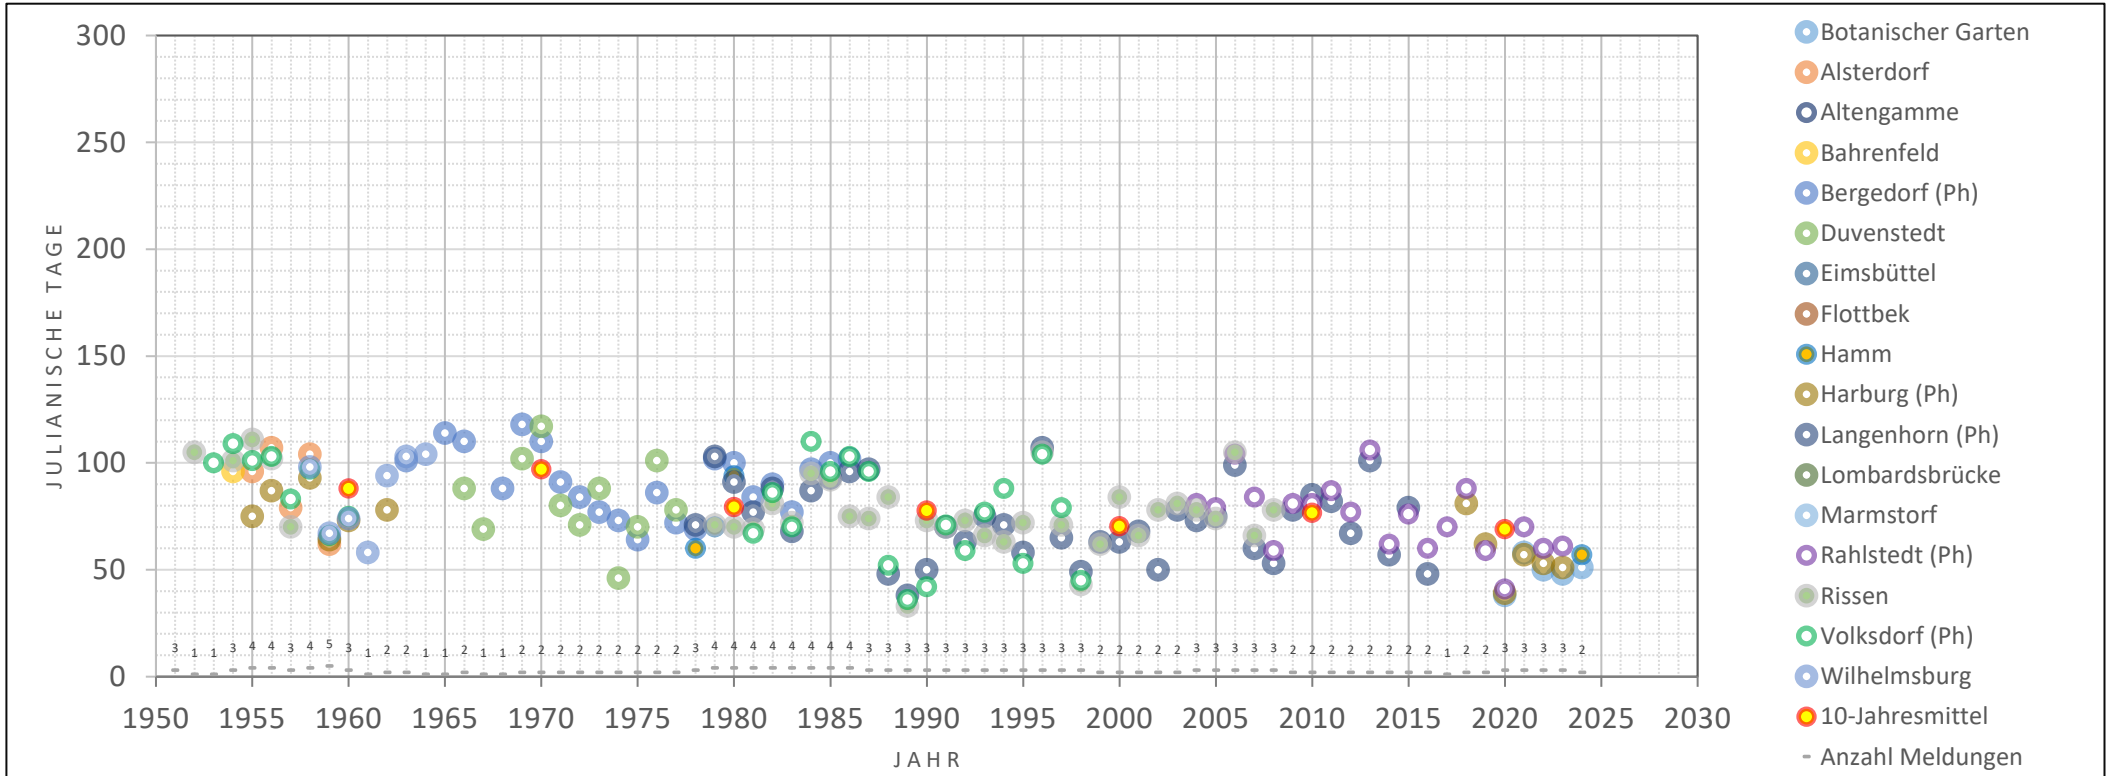

Kornelkirsche, Blüte Beginn

Hamburg

die ersten Blüten der Kornelkirsche haben sich vollständig geöffnet und ihre Staubgefäße sind zu sehen

Julianische Tage			
38	07.02.1989	Langenhorn (Ph)	frühestes
118	28.04.1969	Bergedorf (Ph)	spätestes
88	1951 - 1960	29. Mrz	
97	1961 - 1970	07. Apr	
79	1971 - 1980	20. Mrz	
78	1981 - 1990	19. Mrz	
70	1991 - 2000	11. Mrz	
77	2001 - 2010	18. Mrz	
69	2011 - 2020	10. Mrz	
56	2021 - 2030	25. Feb	
85	1961 - 1990	26. Mrz.	
72	1991 - 2020	13. Mrz	

16,5% Meldequote

Kornelkirsche, erste reife Früchte

Hamburg die ersten Früchte der Kornelkirsche sind vollständig ausgefärbt

Julianische Tage			
212	31.07.2024	Hamm	frühestes
261	18.09.2004	Rahlstedt (Ph)	spätestes
1951	1960		
1961	1970		
1971	1980		
1981	1990		
240	1991	2000	28. Aug
239	2001	2010	27. Aug
237	2011	2020	25. Aug
227	2021	2030	15. Aug
1961	1990		
238	1991	2020	26. Aug

14,2% Meldequote

HAMBURG

— Kornelkirsche, erste reife Früchte — Kornelkirsche, Blüte Beginn