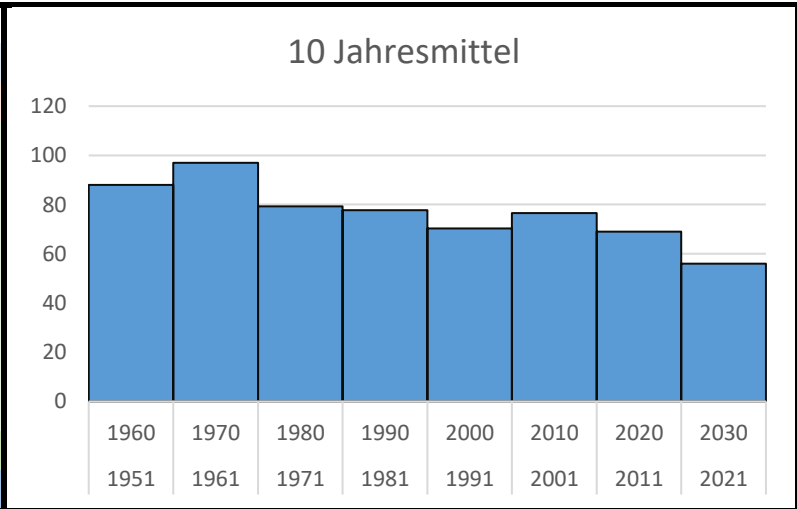

Kornelkirsche, Blüte Beginn

Hamburg

die ersten Blüten der Kornelkirsche haben sich vollständig geöffnet und ihre Staubgefäße sind zu sehen

Julianische Tage			
38	07.02.1989	Langenhorn (Ph)	frühestes
118	28.04.1969	Bergedorf (Ph)	spätestes
88	1951 - 1960	29. Mrz	
97	1961 - 1970	07. Apr	
79	1971 - 1980	20. Mrz	
78	1981 - 1990	19. Mrz	
70	1991 - 2000	11. Mrz	
77	2001 - 2010	18. Mrz	
69	2011 - 2020	10. Mrz	
56	2021 - 2030	25. Feb	
85	1961 - 1990	26. Mrz.	
72	1991 - 2020	13. Mrz	

16,5% Meldequote

Kornelkirsche, erste reife Früchte

Hamburg die ersten Früchte der Kornelkirsche sind vollständig ausgefärbt

Julianische Tage			
212	31.07.2024	Hamm	frühestes
261	18.09.2004	Rahlstedt (Ph)	spätestes
1951	1960		
1961	1970		
1971	1980		
1981	1990		
240	1991	2000	28. Aug
239	2001	2010	27. Aug
237	2011	2020	25. Aug
227	2021	2030	15. Aug
1961	1990		
238	1991	2020	26. Aug