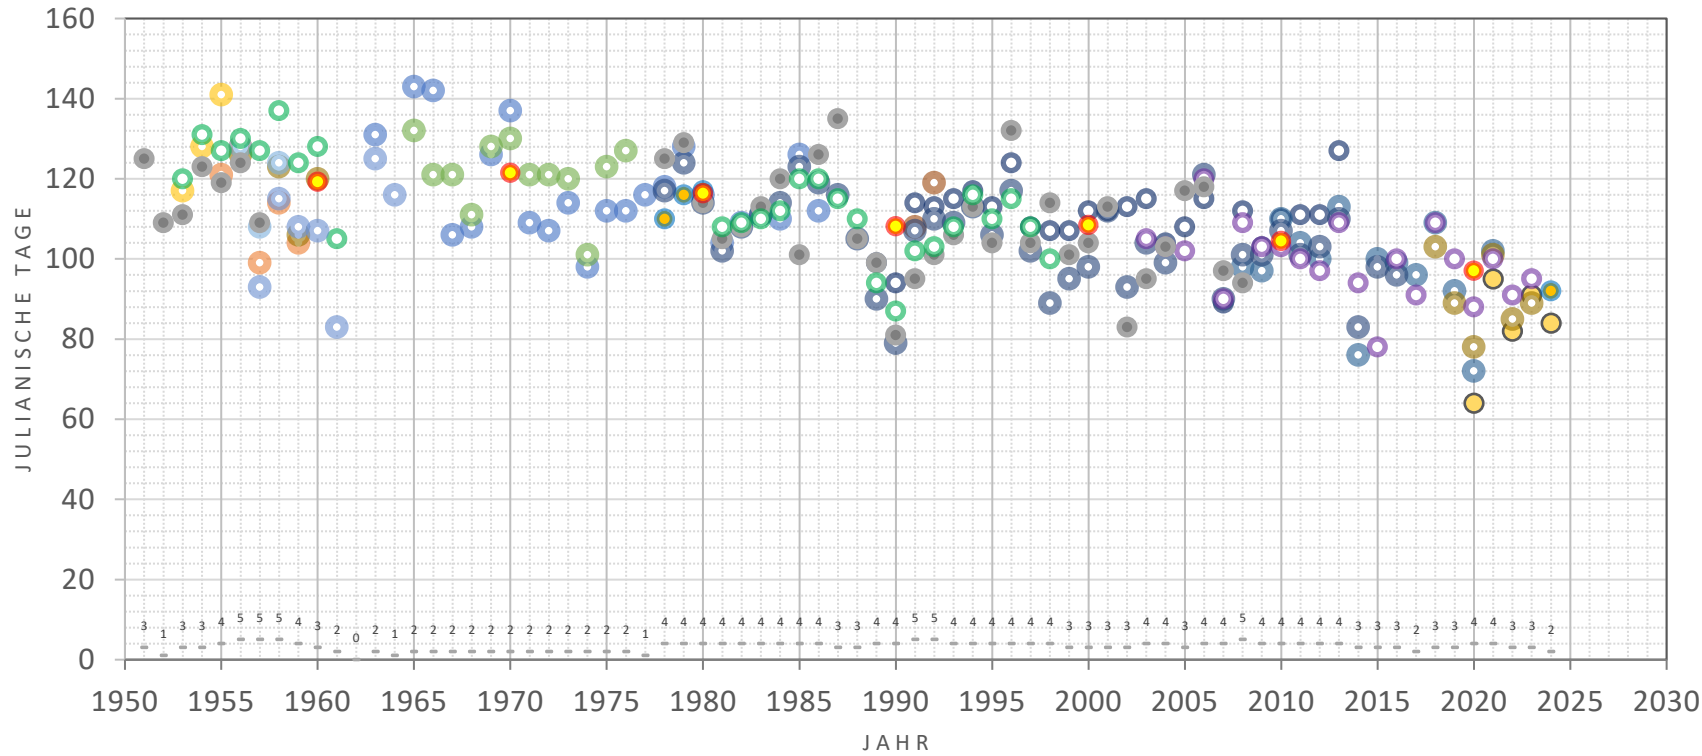

# Löwenzahn, Blüte Beginn

# Hamburg

Julianische Tage			
64	05.03.2020	Botanischer Garten	frühestes
143	23.05.1965	Bergedorf (Ph)	spätestes
119	1951 - 1960	29. Apr	
121	1961 - 1970	01. Mai	
116	1971 - 1980	26. Apr	
108	1981 - 1990	18. Apr	
108	1991 - 2000	18. Apr	
104	2001 - 2010	14. Apr	
97	2011 - 2020	07. Apr	
92	2021 - 2030	02. Feb	
115	1961 - 1990	25. Apr.	
103	1991 - 2020	13. Apr.	

# HAMBURG

— Löwenzahn, Blüte Beginn

1960	1970	1980	1990	2000	2010	2020	2030
1951	1961	1971	1981	1991	2001	2011	2021