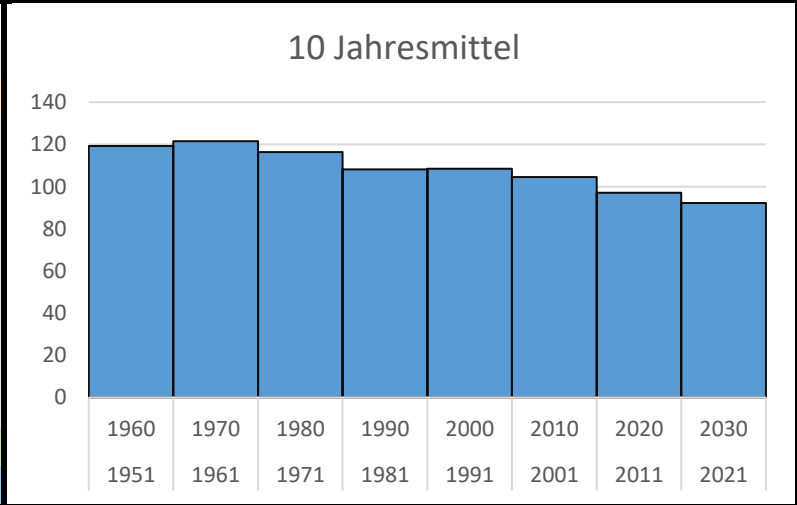

# Löwenzahn, Blüte Beginn

# Hamburg

Julianische Tage			
64	05.03.2020	Botanischer Garten	frühestes
143	23.05.1965	Bergedorf (Ph)	spätestes
119	1951 - 1960	29. Apr	
121	1961 - 1970	01. Mai	
116	1971 - 1980	26. Apr	
108	1981 - 1990	18. Apr	
108	1991 - 2000	18. Apr	
104	2001 - 2010	14. Apr	
97	2011 - 2020	07. Apr	
92	2021 - 2030	02. Feb	
115	1961 - 1990	25. Apr.	
103	1991 - 2020	13. Apr.	

# HAMBURG

— Löwenzahn, Blüte Beginn

1960	1970	1980	1990	2000	2010	2020	2030
1951	1961	1971	1981	1991	2001	2011	2021