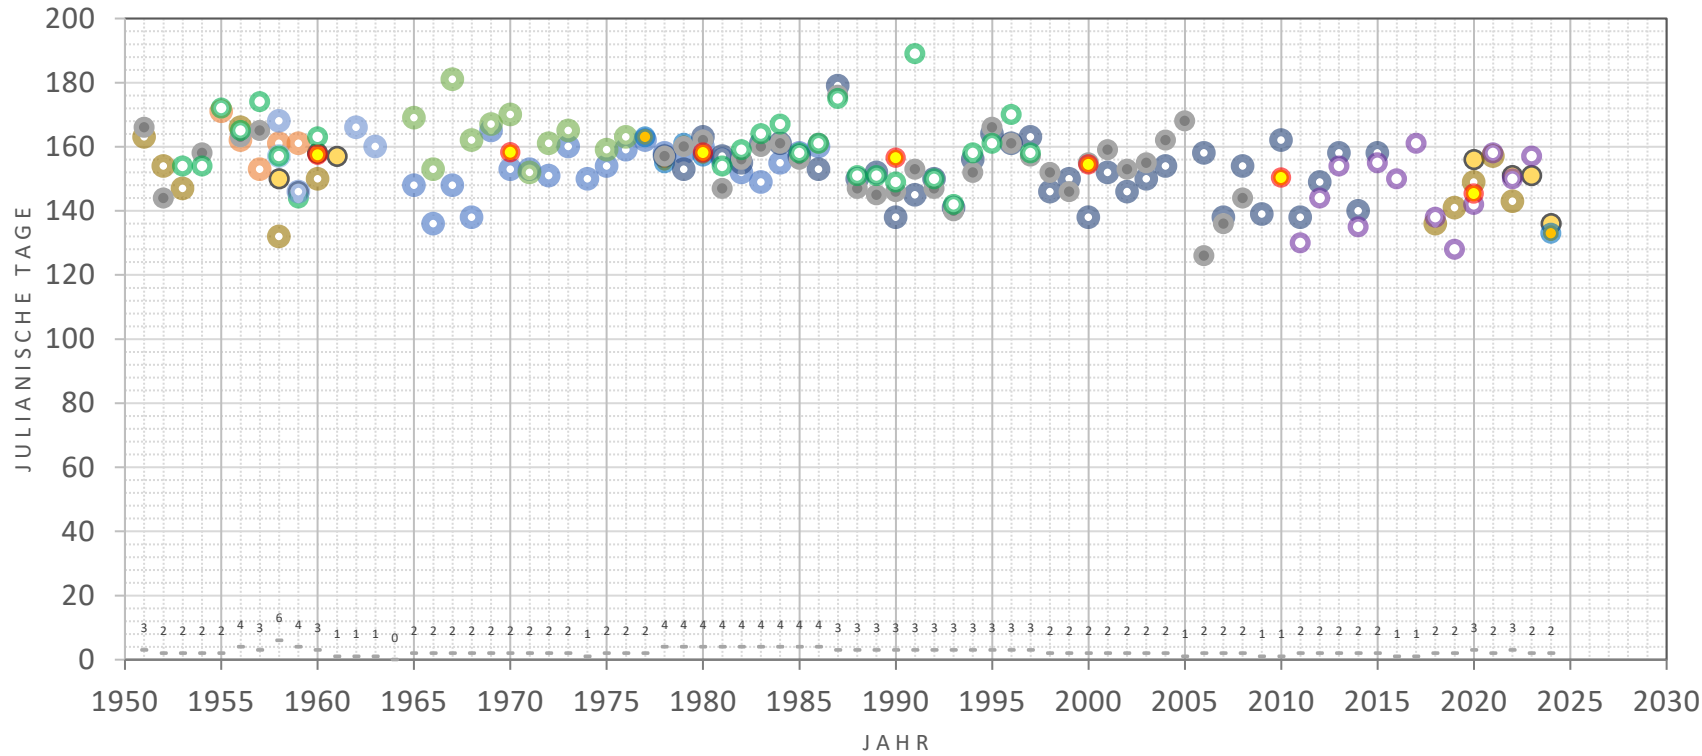

Robinie, Blüte Beginn

Hamburg

Julianische Tage			
126	06.05.2006	Rissen	frühestes
189	08.07.1991	Volkisdorf (Ph)	spätestes
157	1951 - 1960	06. Jun	
158	1961 - 1970	07. Jun	
158	1971 - 1980	07. Jun	
157	1981 - 1990	06. Jun	
154	1991 - 2000	03. Jun	
150	2001 - 2010	30. Mai	
145	2011 - 2020	25. Mai	
148	2021 - 2030	28. Mai	
158	1961 - 1990	7. Jun.	
150	1991 - 2020	30. Mai.	

14,2% Meldequote

HAMBURG

— Robinie, Blüte Beginn

1960	1970	1980	1990	2000	2010	2020	2030
1951	1961	1971	1981	1991	2001	2011	2021