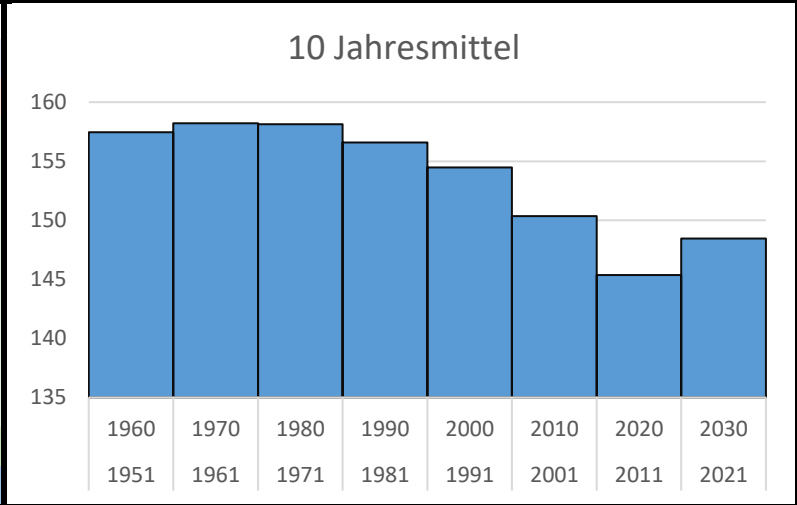

Robinie, Blüte Beginn

Hamburg

Julianische Tage			
126	06.05.2006	Rissen	frühestes
189	08.07.1991	Volkisdorf (Ph)	spätestes
157	1951 - 1960	06. Jun	
158	1961 - 1970	07. Jun	
158	1971 - 1980	07. Jun	
157	1981 - 1990	06. Jun	
154	1991 - 2000	03. Jun	
150	2001 - 2010	30. Mai	
145	2011 - 2020	25. Mai	
148	2021 - 2030	28. Mai	
158	1961 - 1990	7. Jun.	
150	1991 - 2020	30. Mai.	

14,2% Meldequote

HAMBURG

— Robinie, Blüte Beginn

1960	1970	1980	1990	2000	2010	2020	2030
1951	1961	1971	1981	1991	2001	2011	2021