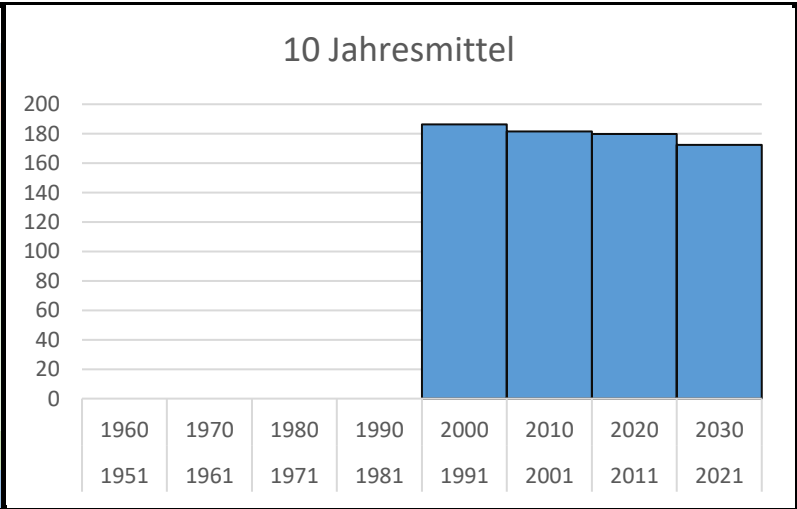

Rote Johannisbeere, Blüte Beginn

Hamburg

die ersten unscheinbaren Blüten am Grund der einzelnen Trauben der Roten Johannisbeere haben sich vollständig geöffnet

Julianische Tage			
89	30.03.2024	Botanischer Garten	frühestes
130	10.05.1999	Rissen	spätestes
#####	1951	1960	
#####	1961	1970	
#####	1971	1980	
#####	1981	1990	
111	1991	2000	21. Apr
109	2001	2010	19. Apr
109	2011	2020	19. Apr
105	2021	2030	19. Apr
#####	1961	1990	
110	1991	2020	20. Apr

14,0% Meldequote

Rote Johannisbeere, Pflückreife Beginn

Hamburg

die ersten Früchte der Roten Johannisbeere haben ihre sortentypische rote Farbe erreicht und lassen sich leicht vom Stängel lösen

Julianische Tage			
156	05.06.2024	Botanischer Garten	frühestes
211	30.07.1996	Volksdorf (Ph)	spätestes
#####	1951 - 1960		
#####	1961 - 1970		
#####	1971 - 1980		
#####	1981 - 1990		
186	1991 - 2000	05. Jul	
181	2001 - 2010	30. Jun	
180	2011 - 2020	29. Jun	
173	2021 - 2030	22. Jun	
#####	1961 - 1990		
183	1991 - 2020	02. Jul	

12,8% Meldequote

HAMBURG

— Rote Johannisbeere, Pflückreife Beginn — Rote Johannisbeere, Blüte Beginn

11,125
Tage