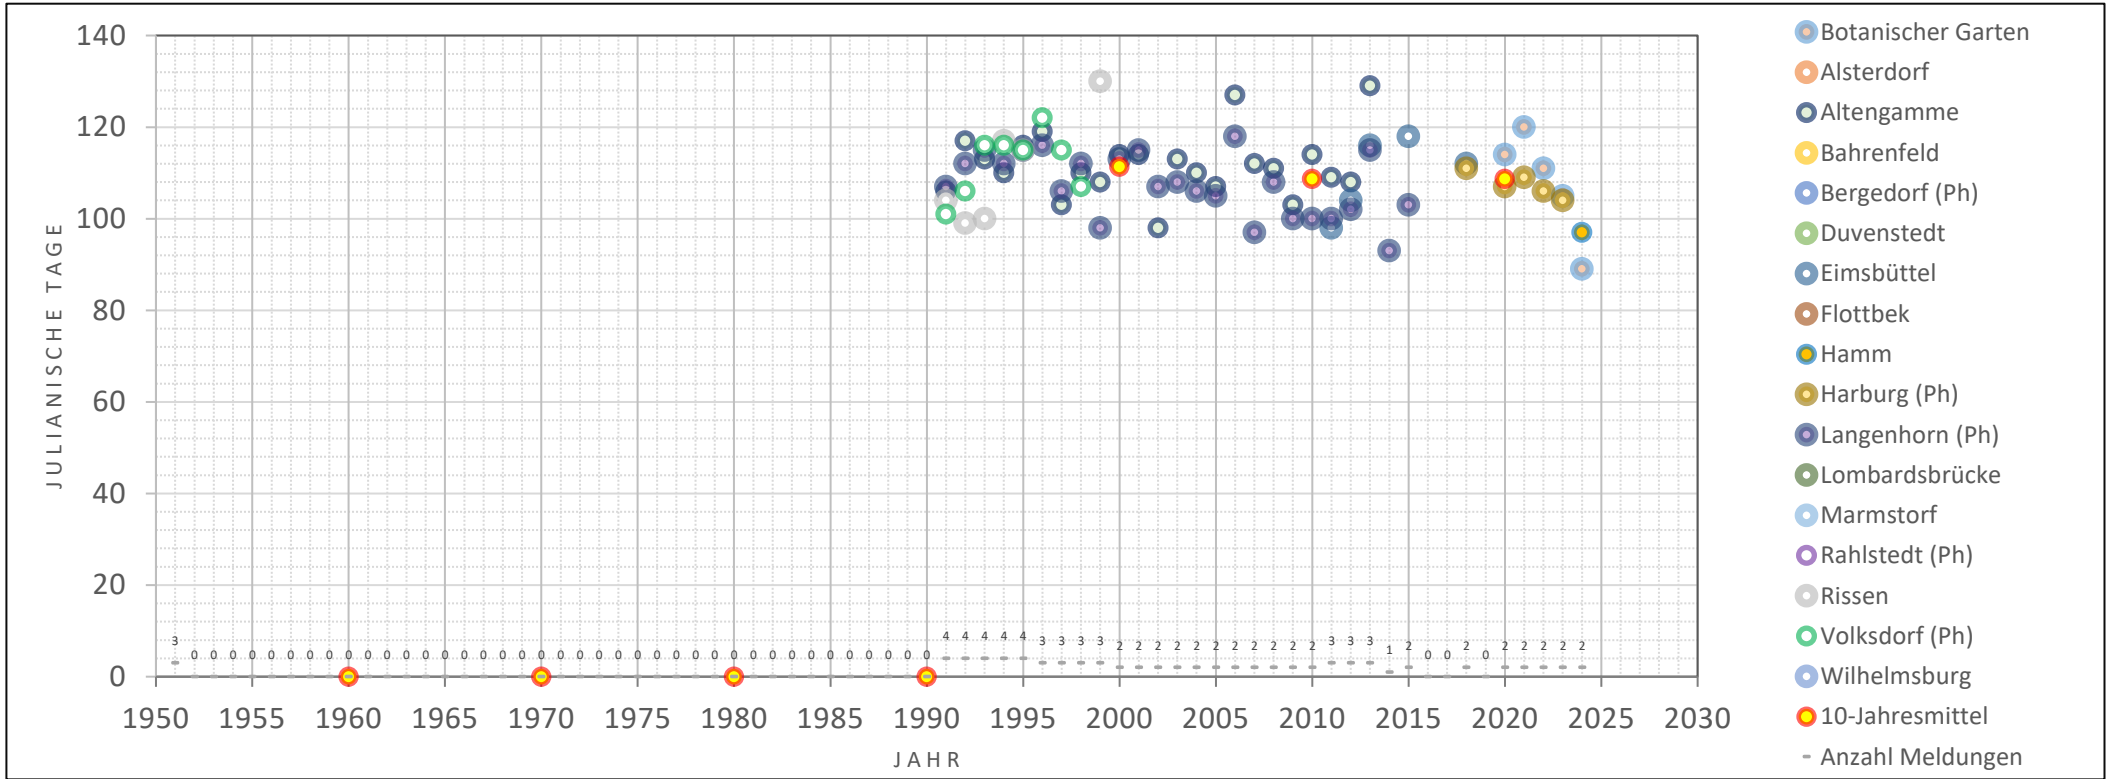

Rote Johannisbeere, Blüte Beginn

Hamburg

die ersten unscheinbaren Blüten am Grund der einzelnen Trauben der Roten Johannisbeere haben sich vollständig geöffnet

Julianische Tage			
89	30.03.2024	Botanischer Garten	frühestes
130	10.05.1999	Rissen	spätestes
#####	1951	1960	
#####	1961	1970	
#####	1971	1980	
#####	1981	1990	
111	1991	2000	21. Apr
109	2001	2010	19. Apr
109	2011	2020	19. Apr
105	2021	2030	19. Apr
#####	1961	1990	
110	1991	2020	20. Apr

14,0% Meldequote

Rote Johannisbeere, Pflückreife Beginn

Hamburg

die ersten Früchte der Roten Johannisbeere haben ihre sortentypische rote Farbe erreicht und lassen sich leicht vom Stängel lösen

Julianische Tage			
156	05.06.2024	Botanischer Garten	frühestes
211	30.07.1996	Volksdorf (Ph)	spätestes
#####	1951 - 1960		
#####	1961 - 1970		
#####	1971 - 1980		
#####	1981 - 1990		
186	1991 - 2000	05. Jul	
181	2001 - 2010	30. Jun	
180	2011 - 2020	29. Jun	
173	2021 - 2030	22. Jun	
#####	1961 - 1990		
183	1991 - 2020	02. Jul	

12,8% Meldequote

HAMBURG

— Rote Johannisbeere, Pflückreife Beginn — Rote Johannisbeere, Blüte Beginn

11,125
Tage