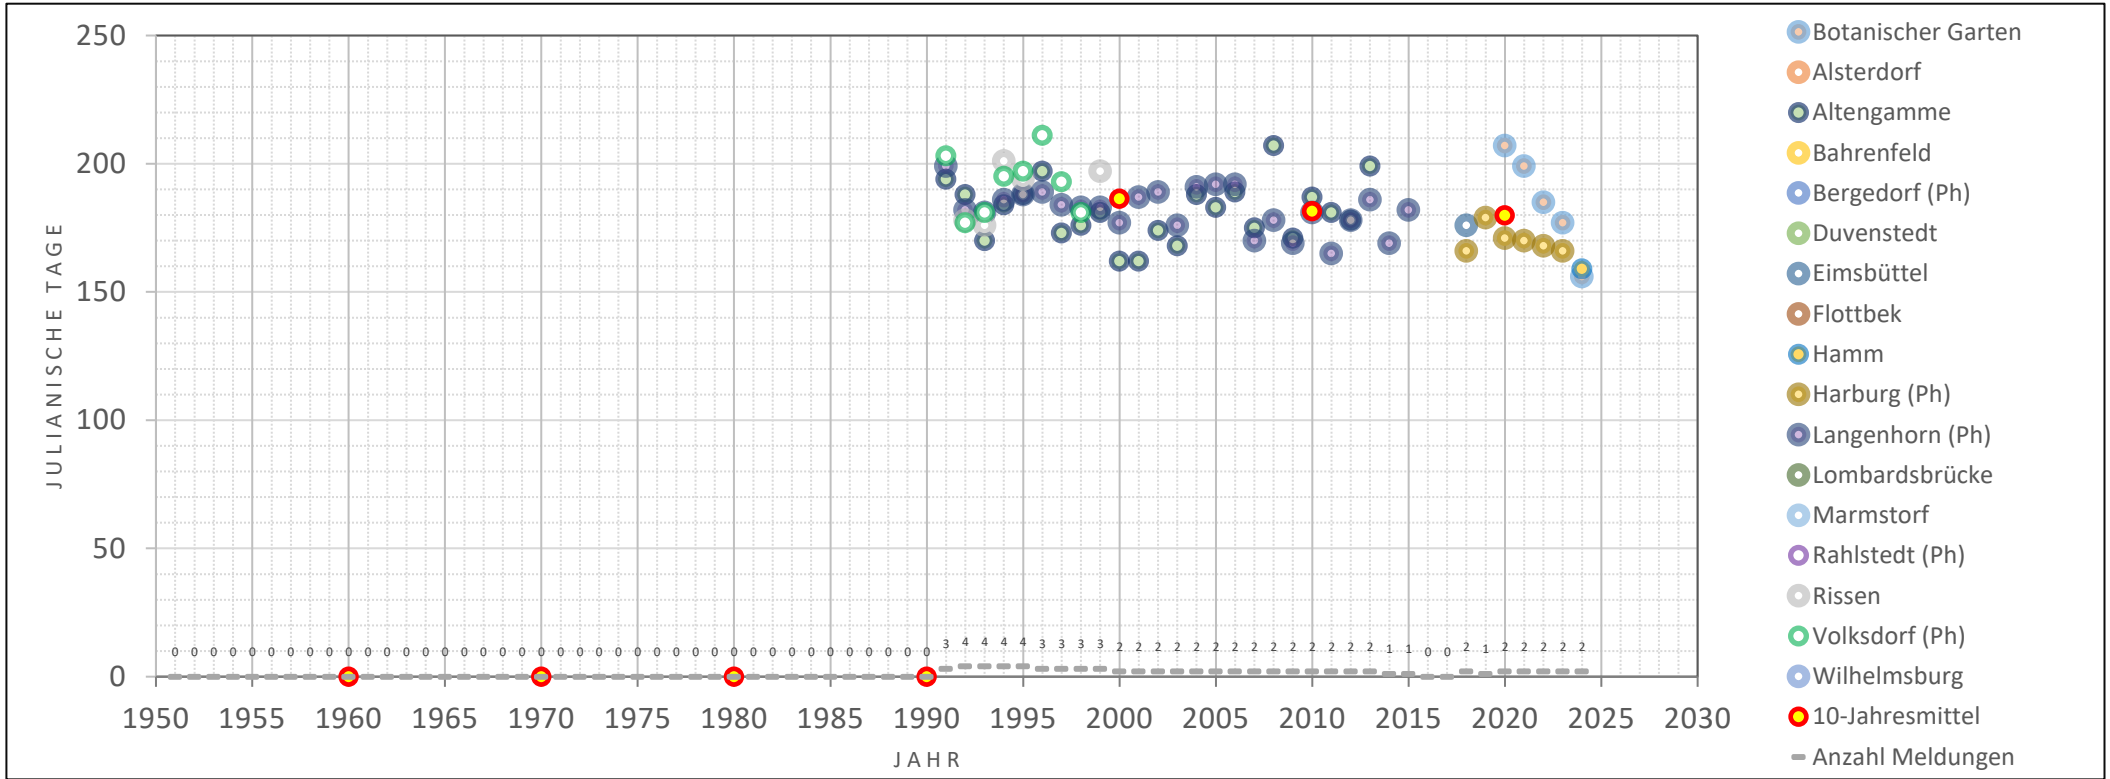

Rote Johannisbeere, Blüte Beginn

Hamburg

die ersten unscheinbaren Blüten am Grund der einzelnen Trauben der Roten Johannisbeere haben sich vollständig geöffnet

Julianische Tage			
89	30.03.2024	Botanischer Garten	frühestes
130	10.05.1999	Rissen	spätestes
#####	1951	1960	
#####	1961	1970	
#####	1971	1980	
#####	1981	1990	
111	1991	2000	21. Apr
109	2001	2010	19. Apr
109	2011	2020	19. Apr
105	2021	2030	19. Apr
#####	1961	1990	
110	1991	2020	20. Apr

14,0% Meldequote

Rote Johannisbeere, Pflückreife Beginn

Hamburg

die ersten Früchte der Roten Johannisbeere haben ihre sortentypische rote Farbe erreicht und lassen sich leicht vom Stängel lösen

Julianische Tage			
156	05.06.2024	Botanischer Garten	frühestes
211	30.07.1996	Volksdorf (Ph)	spätestes
#####	1951 - 1960		
#####	1961 - 1970		
#####	1971 - 1980		
#####	1981 - 1990		
186	1991 - 2000	05. Jul	
181	2001 - 2010	30. Jun	
180	2011 - 2020	29. Jun	
173	2021 - 2030	22. Jun	
#####	1961 - 1990		
183	1991 - 2020	02. Jul	

12,8% Meldequote

HAMBURG

— Rote Johannisbeere, Pflückreife Beginn — Rote Johannisbeere, Blüte Beginn

11,125
Tage