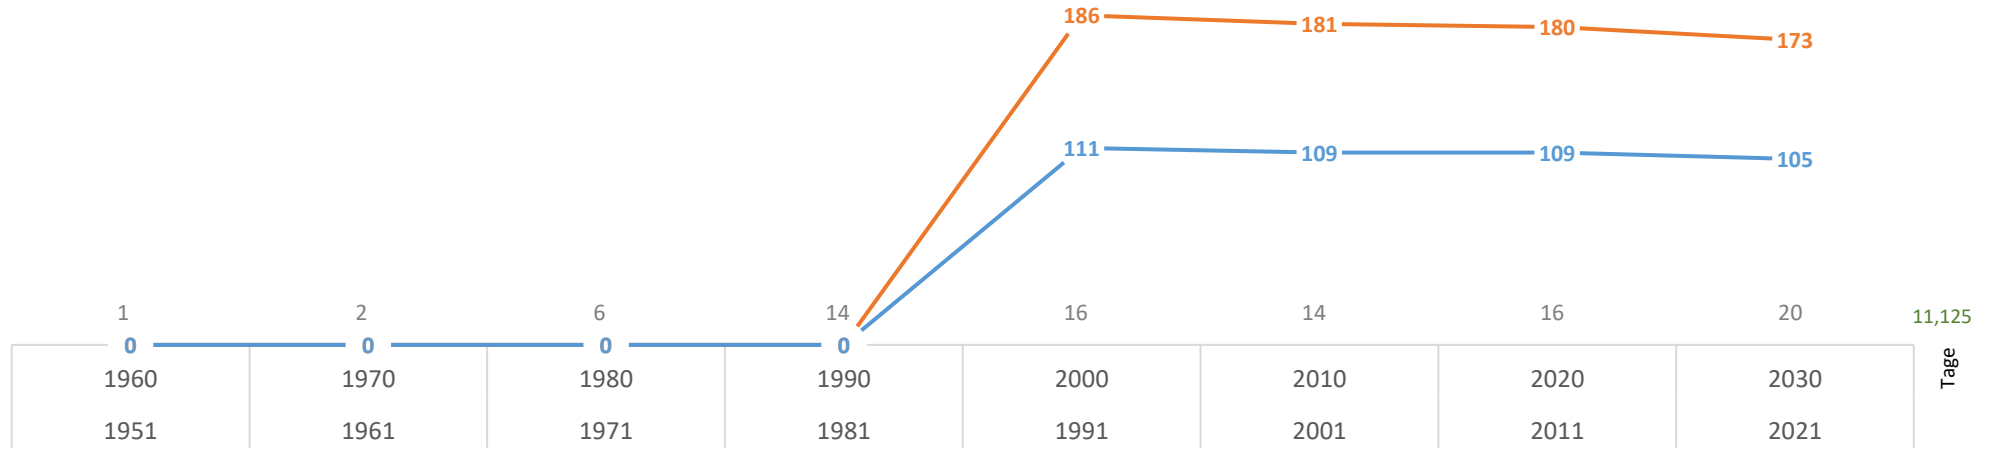

Rote Johannisbeere, Blüte Beginn

Hamburg

die ersten unscheinbaren Blüten am Grund der einzelnen Trauben der Roten Johannisbeere haben sich vollständig geöffnet

Julianische Tage			
89	30.03.2024	Botanischer Garten	frühestes
130	10.05.1999	Rissen	spätestes
#####	1951	1960	
#####	1961	1970	
#####	1971	1980	
#####	1981	1990	
111	1991	2000	21. Apr
109	2001	2010	19. Apr
109	2011	2020	19. Apr
105	2021	2030	19. Apr
#####	1961	1990	
110	1991	2020	20. Apr

14,0% Meldequote

Rote Johannisbeere, Pflückreife Beginn

Hamburg

die ersten Früchte der Roten Johannisbeere haben ihre sortentypische rote Farbe erreicht und lassen sich leicht vom Stängel lösen

Julianische Tage			
156	05.06.2024	Botanischer Garten	frühestes
211	30.07.1996	Volksdorf (Ph)	spätestes
#####	1951 - 1960		
#####	1961 - 1970		
#####	1971 - 1980		
#####	1981 - 1990		
186	1991 - 2000	05. Jul	
181	2001 - 2010	30. Jun	
180	2011 - 2020	29. Jun	
173	2021 - 2030	22. Jun	
#####	1961 - 1990		
183	1991 - 2020	02. Jul	

12,8% Meldequote

HAMBURG

— Rote Johannisbeere, Pflückreife Beginn — Rote Johannisbeere, Blüte Beginn

11,125
Tage