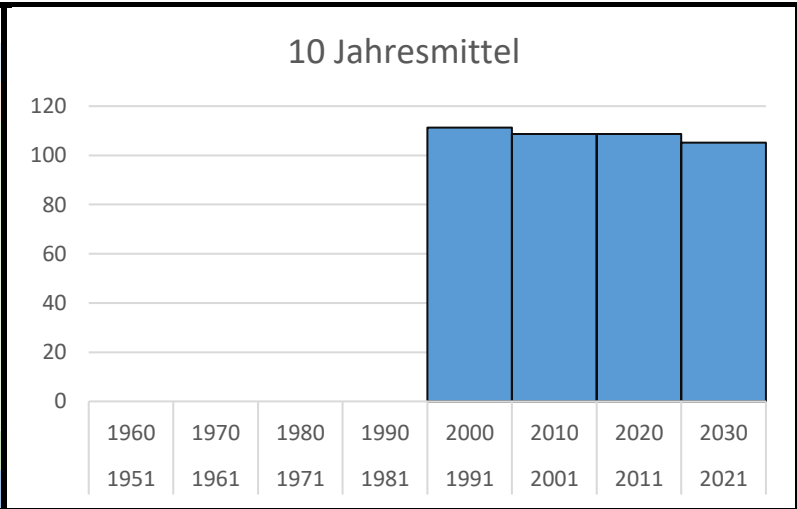

Rote Johannisbeere, Blüte Beginn

Hamburg

die ersten unscheinbaren Blüten am Grund der einzelnen Trauben der Roten Johannisbeere haben sich vollständig geöffnet

Julianische Tage			
89	30.03.2024	Botanischer Garten	frühestes
130	10.05.1999	Rissen	spätestes
#####	1951	1960	
#####	1961	1970	
#####	1971	1980	
#####	1981	1990	
111	1991	2000	21. Apr
109	2001	2010	19. Apr
109	2011	2020	19. Apr
105	2021	2030	19. Apr
#####	1961	1990	
110	1991	2020	20. Apr

14,0% Meldequote

Rote Johannisbeere, Pflückreife Beginn

Hamburg

die ersten Früchte der Roten Johannisbeere haben ihre sortentypische rote Farbe erreicht und lassen sich leicht vom Stängel lösen

Julianische Tage			
156	05.06.2024	Botanischer Garten	frühestes
211	30.07.1996	Volksdorf (Ph)	spätestes
#####	1951 - 1960		
#####	1961 - 1970		
#####	1971 - 1980		
#####	1981 - 1990		
186	1991 - 2000	05. Jul	
181	2001 - 2010	30. Jun	
180	2011 - 2020	29. Jun	
173	2021 - 2030	22. Jun	
#####	1961 - 1990		
183	1991 - 2020	02. Jul	

12,8% Meldequote

HAMBURG

— Rote Johannisbeere, Pflückreife Beginn — Rote Johannisbeere, Blüte Beginn

11,125
Tage