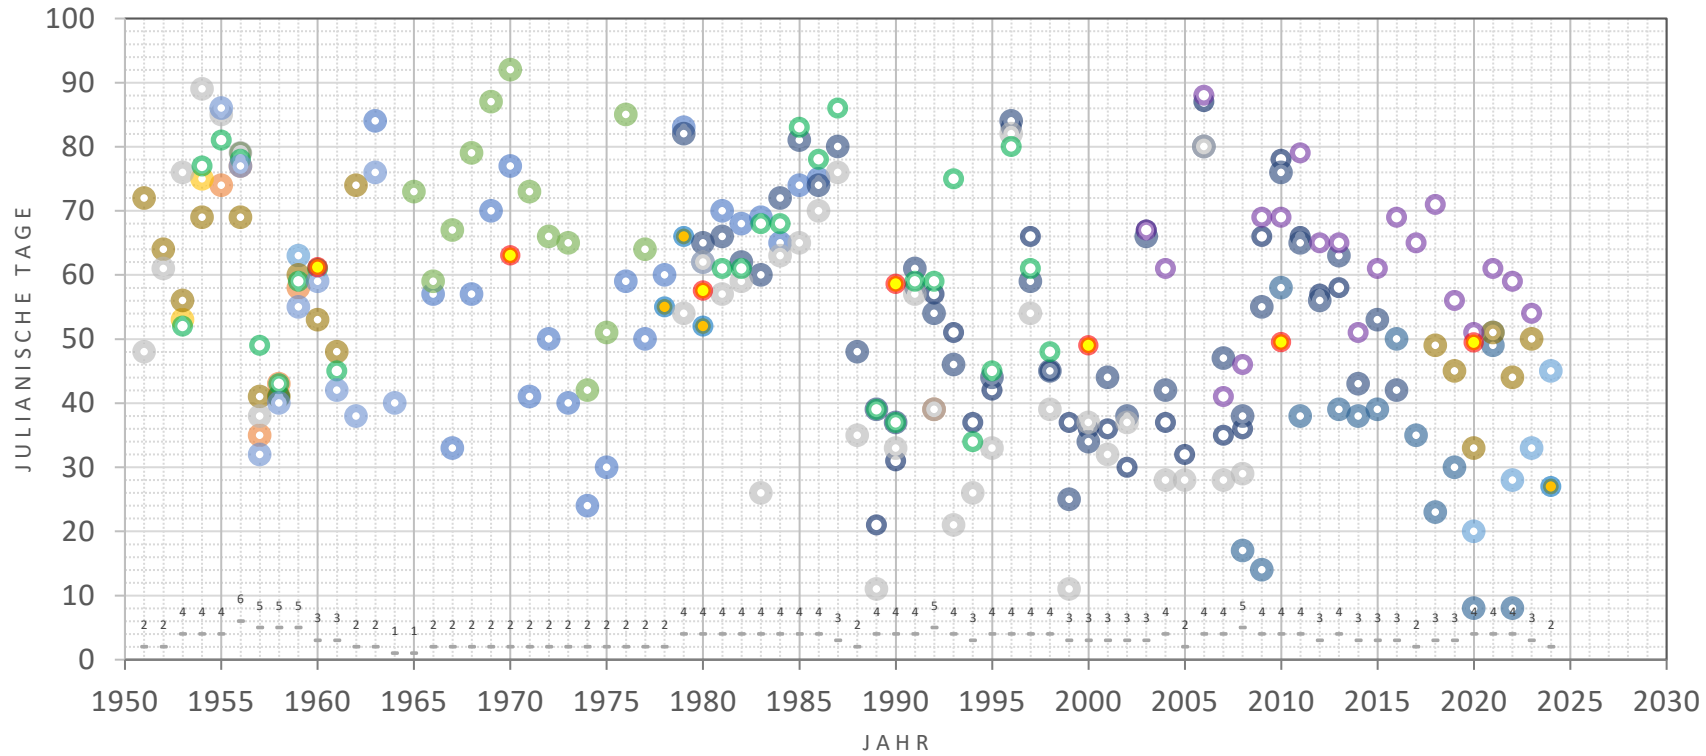

Schneeglöckchen, Blüte Beginn

Hamburg

Julianische Tage

8	08.01.2020	Eimsbüttel	frühestes
92	02.04.1970	Duvenstedt	spätestes
61	1951 - 1960	02. Mrz	
63	1961 - 1970	04. Mrz	
58	1971 - 1980	27. Feb	
59	1981 - 1990	28. Feb	
49	1991 - 2000	18. Feb	
50	2001 - 2010	19. Feb	
49	2011 - 2020	18. Feb	
43	2021 - 2030	12. Feb	
60	1961 - 1990	1. Mrz.	
49	1991 - 2020	18. Feb.	

10 Jahresmittel

19,0% Meldequote

HAMBURG

— Schneeglöckchen, Blüte Beginn

1960	1970	1980	1990	2000	2010	2020	2030
1951	1961	1971	1981	1991	2001	2011	2021