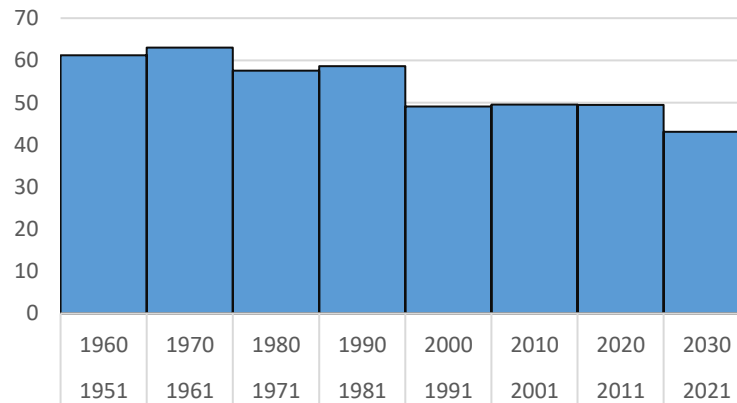

Schneeglöckchen, Blüte Beginn

Hamburg

Julianische Tage

8	08.01.2020	Eimsbüttel	frühestes
92	02.04.1970	Duvenstedt	spätestes
61	1951 - 1960	02. Mrz	
63	1961 - 1970	04. Mrz	
58	1971 - 1980	27. Feb	
59	1981 - 1990	28. Feb	
49	1991 - 2000	18. Feb	
50	2001 - 2010	19. Feb	
49	2011 - 2020	18. Feb	
43	2021 - 2030	12. Feb	
60	1961 - 1990	1. Mrz.	
49	1991 - 2020	18. Feb.	

10 Jahresmittel

19,0% Meldequote

HAMBURG

— Schneeglöckchen, Blüte Beginn

1960	1970	1980	1990	2000	2010	2020	2030
1951	1961	1971	1981	1991	2001	2011	2021