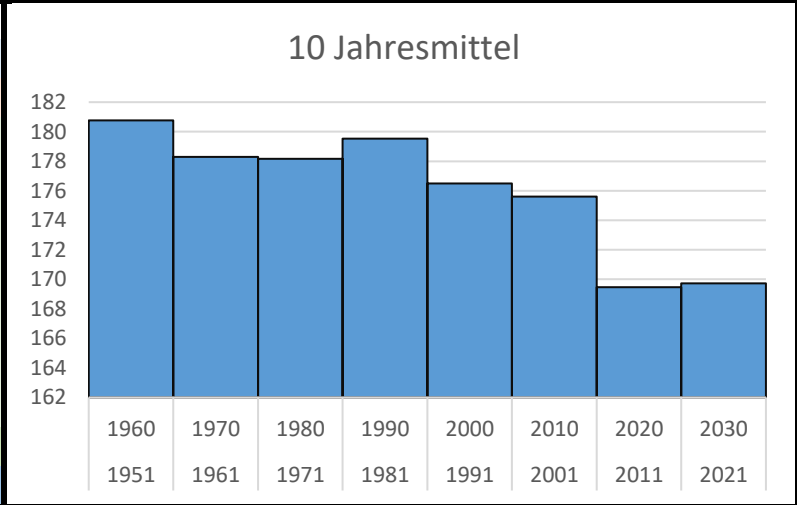

Sommer-Linde, Blüte Beginn

Hamburg

Julianische Tage			
140	20.05.1992	Flottbek	frühestes
207	26.07.1958	Volkssdorf (Ph)	spätestes
181	1951 - 1960	30. Jun	
178	1961 - 1970	27. Jun	
178	1971 - 1980	27. Jun	
180	1981 - 1990	29. Jun	
176	1991 - 2000	25. Jun	
176	2001 - 2010	25. Jun	
169	2011 - 2020	18. Jun	
170	2021 - 2030	19. Jun	
179	1961 - 1990	28. Jun.	
174	1991 - 2020	23. Jun.	

HAMBURG

— Sommer-Linde, Blüte Beginn

1960	1970	1980	1990	2000	2010	2020	2030
1951	1961	1971	1981	1991	2001	2011	2021