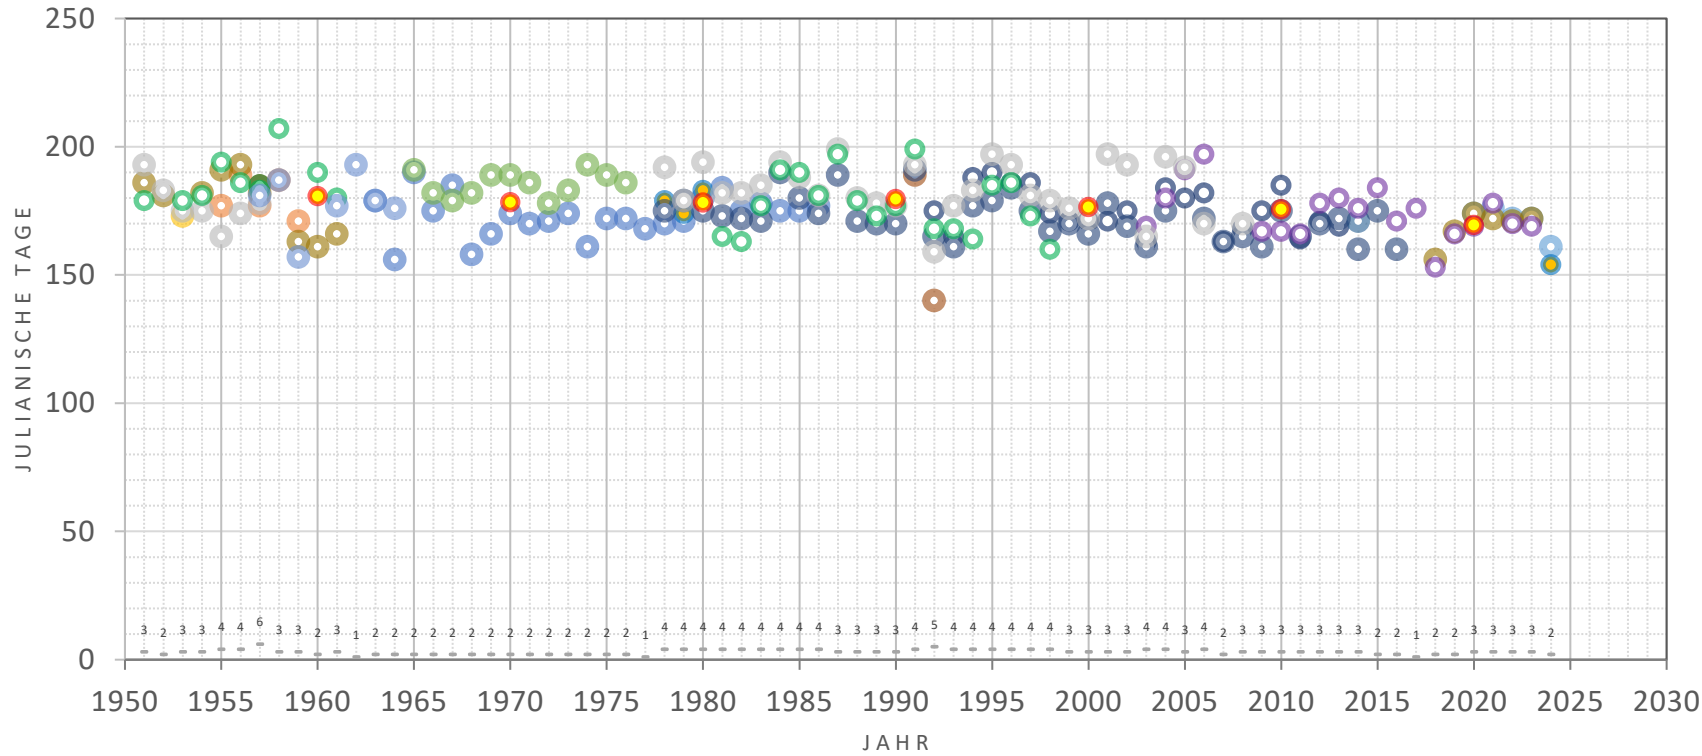

Sommer-Linde, Blüte Beginn

Hamburg

Julianische Tage			
140	20.05.1992	Flottbek	frühestes
207	26.07.1958	Volkssdorf (Ph)	spätestes
181	1951 - 1960	30. Jun	
178	1961 - 1970	27. Jun	
178	1971 - 1980	27. Jun	
180	1981 - 1990	29. Jun	
176	1991 - 2000	25. Jun	
176	2001 - 2010	25. Jun	
169	2011 - 2020	18. Jun	
170	2021 - 2030	19. Jun	
179	1961 - 1990	28. Jun.	
174	1991 - 2020	23. Jun.	

HAMBURG

— Sommer-Linde, Blüte Beginn

1960	1970	1980	1990	2000	2010	2020	2030
1951	1961	1971	1981	1991	2001	2011	2021