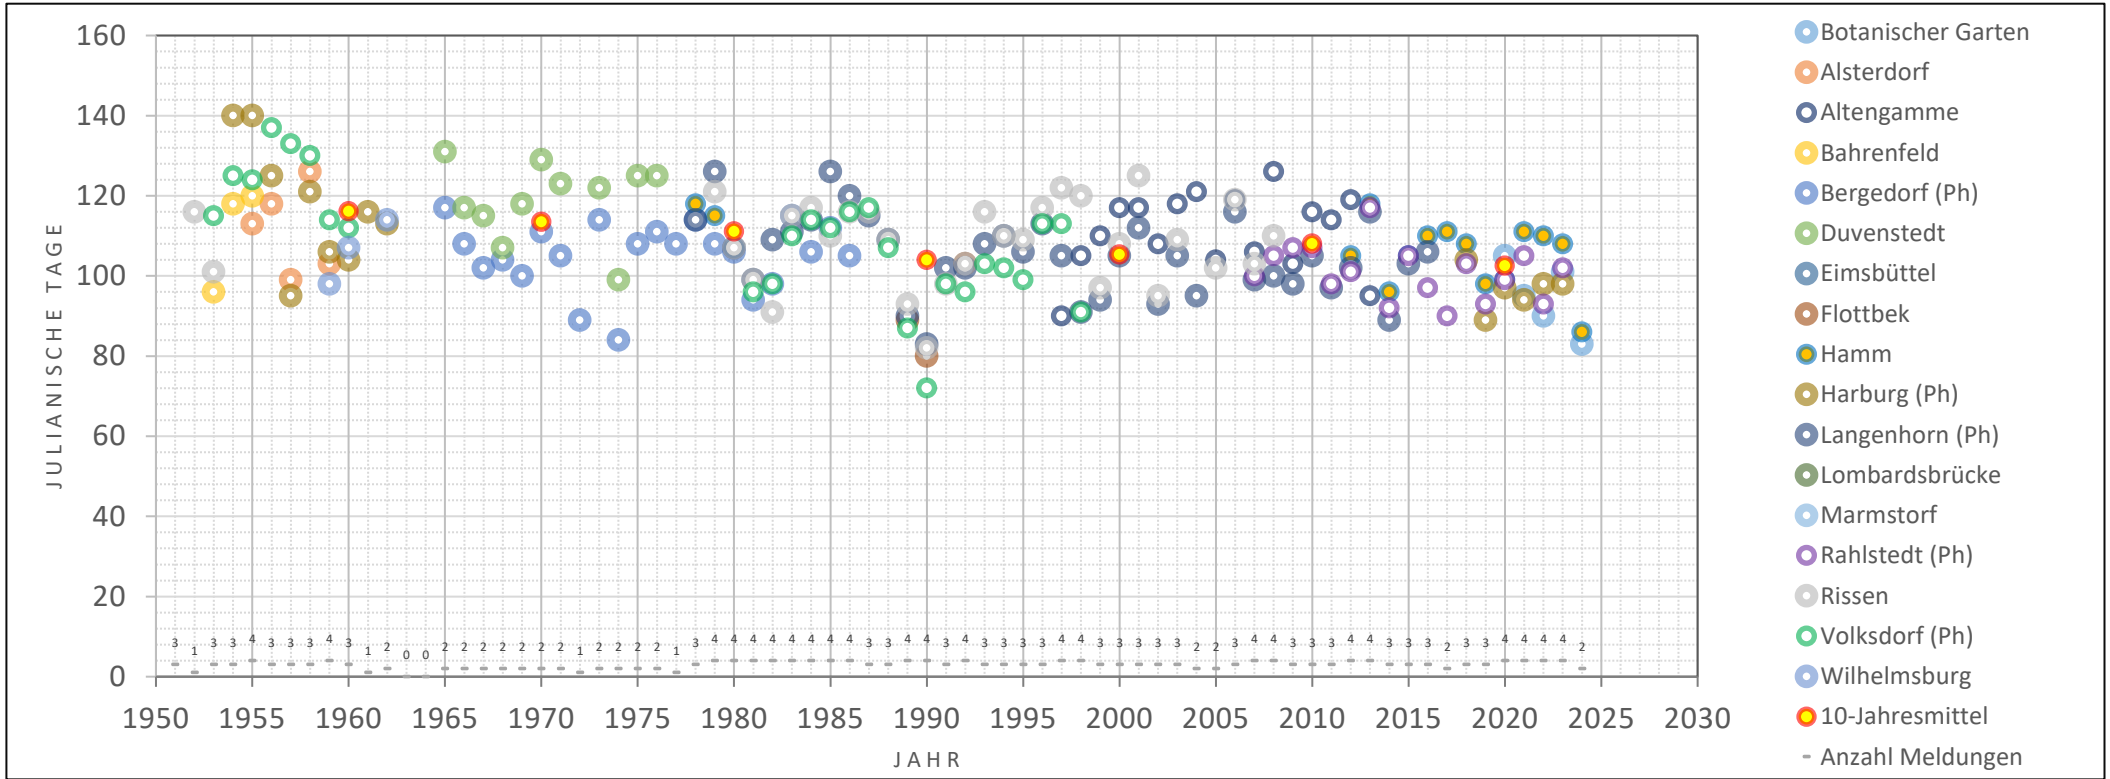

Spitz-Ahorn, Blüte Beginn

Hamburg

Julianische Tage			
72	13.03.1990	Volksdorf (Ph)	frühestes
140	20.05.1954	Harburg (Ph)	spätestes
116	1951 - 1960	26. Apr	
113	1961 - 1970	23. Apr	
111	1971 - 1980	21. Apr	
104	1981 - 1990	14. Apr	
105	1991 - 2000	15. Mai	
108	2001 - 2010	18. Apr	
103	2011 - 2020	13. Apr	
98	2021 - 2030	08. Apr	
110	1961 - 1990	20. Apr.	
105	1991 - 2020	15. Apr	

17,1% Meldequote

HAMBURG

— Spitz-Ahorn, Blüte Beginn

1960	1970	1980	1990	2000	2010	2020	2030
1951	1961	1971	1981	1991	2001	2011	2021