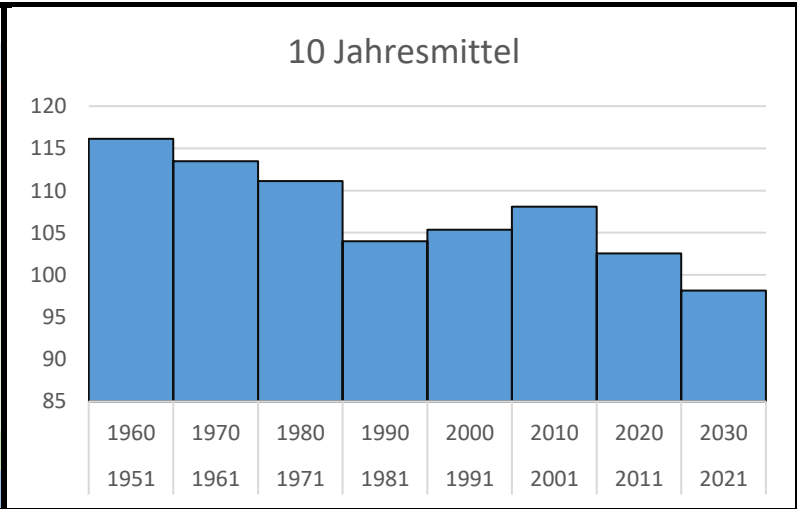

Spitz-Ahorn, Blüte Beginn

Hamburg

Julianische Tage			
72	13.03.1990	Volksdorf (Ph)	frühestes
140	20.05.1954	Harburg (Ph)	spätestes
116	1951 - 1960	26. Apr	
113	1961 - 1970	23. Apr	
111	1971 - 1980	21. Apr	
104	1981 - 1990	14. Apr	
105	1991 - 2000	15. Mai	
108	2001 - 2010	18. Apr	
103	2011 - 2020	13. Apr	
98	2021 - 2030	08. Apr	
110	1961 - 1990	20. Apr.	
105	1991 - 2020	15. Apr	

17,1% Meldequote

HAMBURG

— Spitz-Ahorn, Blüte Beginn

1960	1970	1980	1990	2000	2010	2020	2030
1951	1961	1971	1981	1991	2001	2011	2021