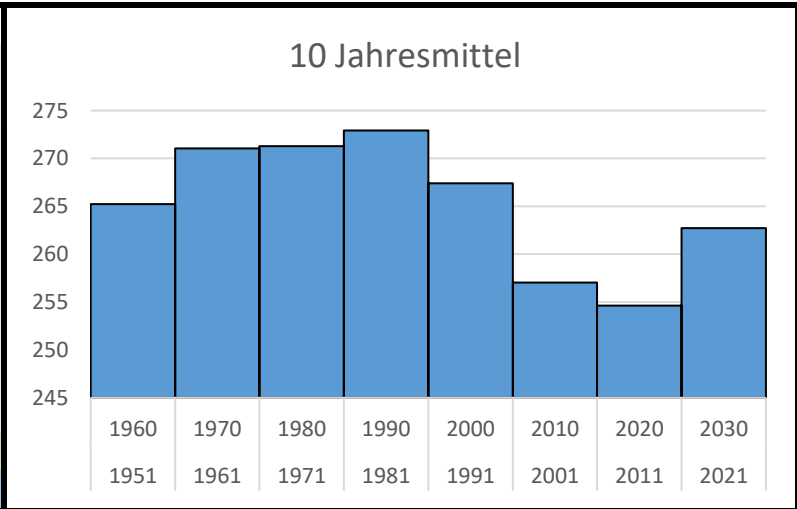

Stiel-Eiche, Blattentfaltung Beginn

Hamburg

die ersten Blätter der Stiel-Eiche haben sich vollständig aus der Knospe herausgeschoben und bis zum Stiel entfaltet

14,2% Meldequote

Julianische Tage			
94	04.04.1998	Volksdorf (Ph)	frühestes
146	26.05.1963	Bergedorf (Ph)	spätestes
128	1951 - 1960	13. Apr.	
126	1961 - 1970	14. Apr.	
129	1971 - 1980	13. Apr.	
126	1981 - 1990	6. Apr.	
126	1991 - 2000	3. Apr.	
121	2001 - 2010	3. Apr.	
118	2011 - 2020	29. Mrz.	
122	2021 - 2030	15. Mrz.	
127	1961 - 1990	11. Apr.	
118	1991 - 2020	29. Mrz.	

Stiel-Eiche, Blüte Beginn

Hamburg die Blüten der Stiel-Eiche haben sich geöffnet und geben Blütenstaub ab

12,6% Meldequote

Julianische Tage			
111	21.04.1989	Langenhorn (Ph)	frühestes
162	11.06.1955	Volkdsdorf (Ph)	spätestes
132	1951 - 1960	12. Mai.	
131	1961 - 1970	11. Mai.	
135	1971 - 1980	15. Mai.	
130	1981 - 1990	10. Mai.	
	1991 - 2000		
	2001 - 2010		
	2011 - 2020		
	2021 - 2030		
132	1961 - 1990	12. Mai.	
	1991 - 2020		

Stiel-Eiche, erste reife Früchte

Hamburg

die ersten ausgereiften Früchte der Stiel-Eiche mit den charakteristischen Längsstreifen liegen am Boden

15,2% Meldequote

Julianische Tage			
227	15.08.2009	Langenhorn (Ph)	frühestes
304	31.10.1987	Volkendorf (Ph)	spätestes
265	1951 - 1960	22. Sep.	
271	1961 - 1970	28. Sep.	
271	1971 - 1980	28. Sep.	
273	1981 - 1990	30. Sep.	
267	1991 - 2000	24. Sep.	
257	2001 - 2010	14. Sep.	
255	2011 - 2020	12. Sep.	
263	2021 - 2030	20. Sep.	
272	1961 - 1990	29. Sep.	
255	1991 - 2020	12. Sep.	

Stiel-Eiche, Herbstliche Blattverfärbung

Hamburg

etwa 50% der Blätter der Stiel-Eiche haben sich herbstlich verfärbt

11,7% Meldequote

Julianische Tage			
251	08.09.1957	Alsterdorf	frühestes
327	23.11.2001	Rissen	spätestes
282	1951 1960	9. Okt.	
284	1961 1970	11. Okt.	
281	1971 1980	8. Okt.	
288	1981 1990	15. Okt.	
291	1991 2000	18. Okt.	
299	2001 2010	26. Okt.	
301	2011 2020	28. Okt.	
304	2021 2030	31. Okt.	
284	1961 1990	11. Okt.	
297	1991 2020	24. Okt.	