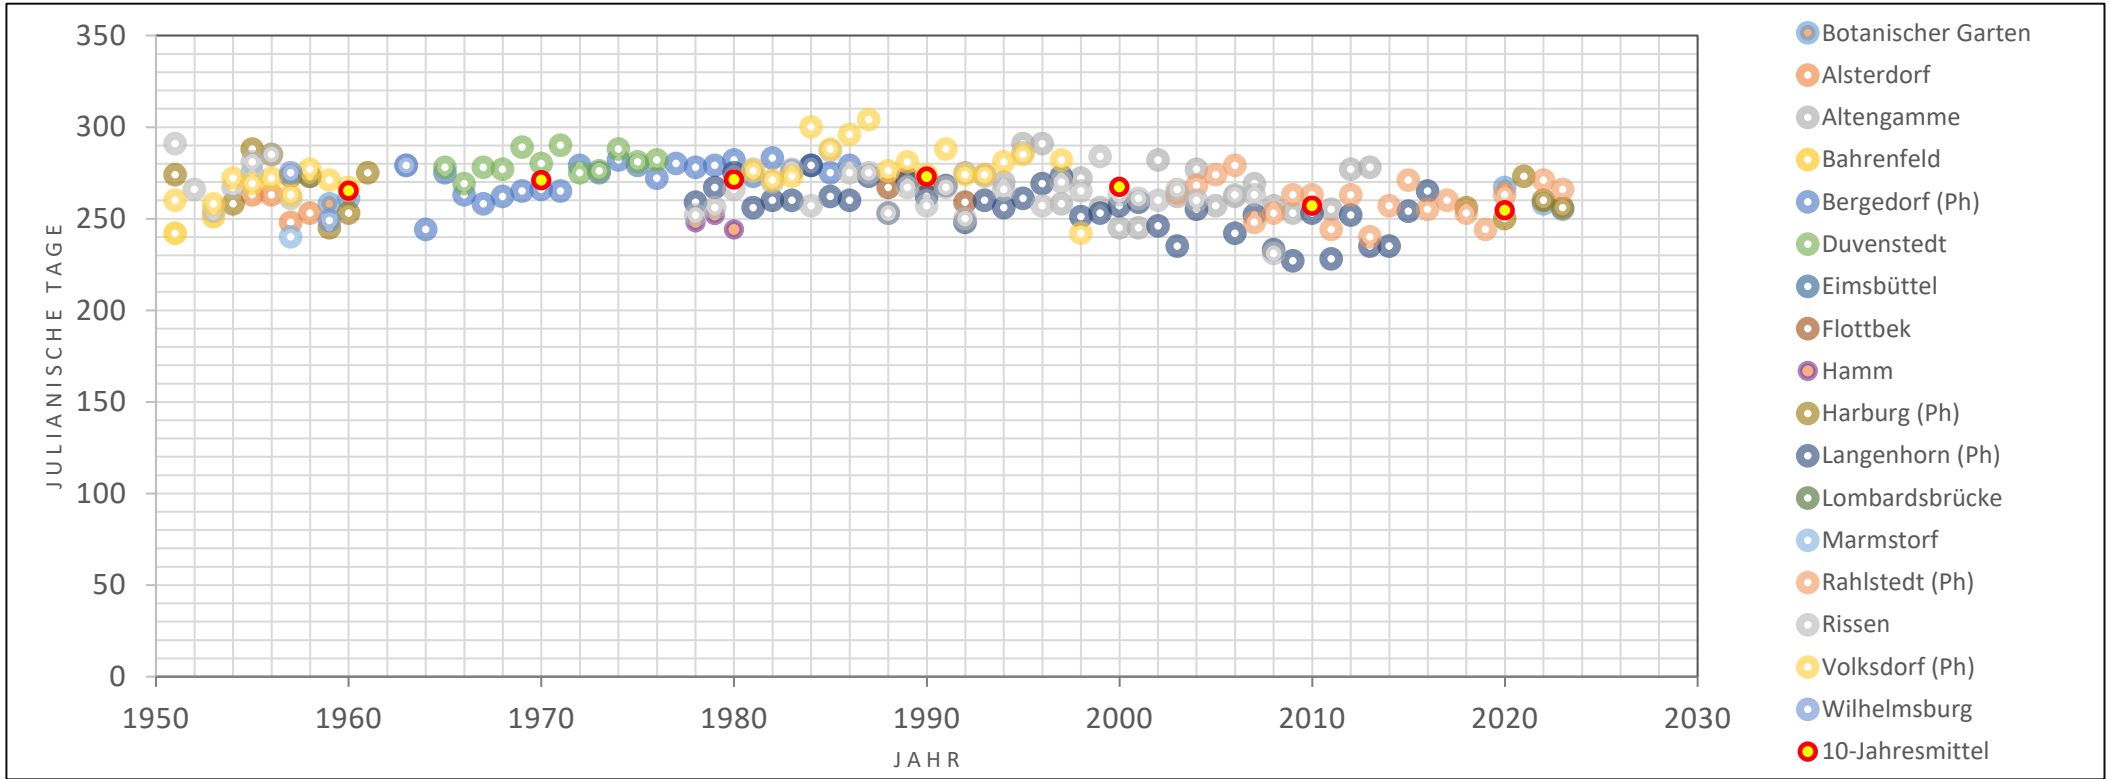

Stiel-Eiche, Blattentfaltung Beginn

Hamburg

die ersten Blätter der Stiel-Eiche haben sich vollständig aus der Knospe herausgeschoben und bis zum Stiel entfaltet

14,2% Meldequote

Julianische Tage			
94	04.04.1998	Volksdorf (Ph)	frühestes
146	26.05.1963	Bergedorf (Ph)	spätestes
128	1951 - 1960	13. Apr.	
126	1961 - 1970	14. Apr.	
129	1971 - 1980	13. Apr.	
126	1981 - 1990	6. Apr.	
126	1991 - 2000	3. Apr.	
121	2001 - 2010	3. Apr.	
118	2011 - 2020	29. Mrz.	
122	2021 - 2030	15. Mrz.	
127	1961 - 1990	11. Apr.	
118	1991 - 2020	29. Mrz.	

Stiel-Eiche, Blüte Beginn

Hamburg die Blüten der Stiel-Eiche haben sich geöffnet und geben Blütenstaub ab

12,6% Meldequote

Julianische Tage			
111	21.04.1989	Langenhorn (Ph)	frühestes
162	11.06.1955	Volkdsdorf (Ph)	spätestes
132	1951 - 1960	12. Mai.	
131	1961 - 1970	11. Mai.	
135	1971 - 1980	15. Mai.	
130	1981 - 1990	10. Mai.	
	1991 - 2000		
	2001 - 2010		
	2011 - 2020		
	2021 - 2030		
132	1961 - 1990	12. Mai.	
	1991 - 2020		

Stiel-Eiche, erste reife Früchte

Hamburg

die ersten ausgereiften Früchte der Stiel-Eiche mit den charakteristischen Längsstreifen liegen am Boden

15,2% Meldequote

Julianische Tage			
227	15.08.2009	Langenhorn (Ph)	frühestes
304	31.10.1987	Volkendorf (Ph)	spätestes
265	1951 - 1960	22. Sep.	
271	1961 - 1970	28. Sep.	
271	1971 - 1980	28. Sep.	
273	1981 - 1990	30. Sep.	
267	1991 - 2000	24. Sep.	
257	2001 - 2010	14. Sep.	
255	2011 - 2020	12. Sep.	
263	2021 - 2030	20. Sep.	
272	1961 - 1990	29. Sep.	
255	1991 - 2020	12. Sep.	

Stiel-Eiche, Herbstliche Blattverfärbung

Hamburg

etwa 50% der Blätter der Stiel-Eiche haben sich herbstlich verfärbt

11,7% Meldequote

Julianische Tage			
251	08.09.1957	Alsterdorf	frühestes
327	23.11.2001	Rissen	spätestes
282	1951 1960	9. Okt.	
284	1961 1970	11. Okt.	
281	1971 1980	8. Okt.	
288	1981 1990	15. Okt.	
291	1991 2000	18. Okt.	
299	2001 2010	26. Okt.	
301	2011 2020	28. Okt.	
304	2021 2030	31. Okt.	
284	1961 1990	11. Okt.	
297	1991 2020	24. Okt.	