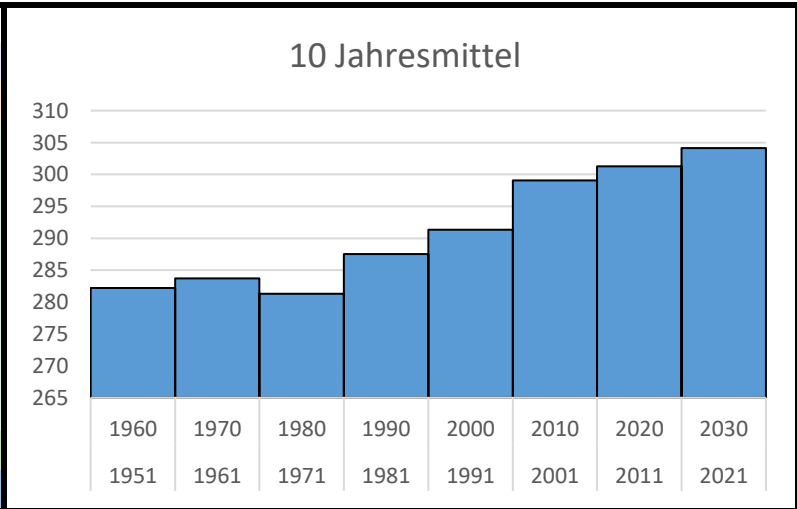

Stiel-Eiche, Blattentfaltung Beginn

Hamburg

die ersten Blätter der Stiel-Eiche haben sich vollständig aus der Knospe herausgeschoben und bis zum Stiel entfaltet

14,2% Meldequote

Julianische Tage			
94	04.04.1998	Volksdorf (Ph)	frühestes
146	26.05.1963	Bergedorf (Ph)	spätestes
128	1951 - 1960	13. Apr.	
126	1961 - 1970	14. Apr.	
129	1971 - 1980	13. Apr.	
126	1981 - 1990	6. Apr.	
126	1991 - 2000	3. Apr.	
121	2001 - 2010	3. Apr.	
118	2011 - 2020	29. Mrz.	
122	2021 - 2030	15. Mrz.	
127	1961 - 1990	11. Apr.	
118	1991 - 2020	29. Mrz.	

Stiel-Eiche, Blüte Beginn

Hamburg die Blüten der Stiel-Eiche haben sich geöffnet und geben Blütenstaub ab

12,6% Meldequote

Julianische Tage			
111	21.04.1989	Langenhorn (Ph)	frühestes
162	11.06.1955	Volkdsdorf (Ph)	spätestes
132	1951 - 1960	12. Mai.	
131	1961 - 1970	11. Mai.	
135	1971 - 1980	15. Mai.	
130	1981 - 1990	10. Mai.	
	1991 - 2000		
	2001 - 2010		
	2011 - 2020		
	2021 - 2030		
132	1961 - 1990	12. Mai.	
	1991 - 2020		

Stiel-Eiche, erste reife Früchte

Hamburg

die ersten ausgereiften Früchte der Stiel-Eiche mit den charakteristischen Längsstreifen liegen am Boden

15,2% Meldequote

Julianische Tage			
227	15.08.2009	Langenhorn (Ph)	frühestes
304	31.10.1987	Volkendorf (Ph)	spätestes
265	1951 - 1960	22. Sep.	
271	1961 - 1970	28. Sep.	
271	1971 - 1980	28. Sep.	
273	1981 - 1990	30. Sep.	
267	1991 - 2000	24. Sep.	
257	2001 - 2010	14. Sep.	
255	2011 - 2020	12. Sep.	
263	2021 - 2030	20. Sep.	
272	1961 - 1990	29. Sep.	
255	1991 - 2020	12. Sep.	

Stiel-Eiche, Herbstliche Blattverfärbung

Hamburg

etwa 50% der Blätter der Stiel-Eiche haben sich herbstlich verfärbt

11,7% Meldequote

Julianische Tage			
251	08.09.1957	Alsterdorf	frühestes
327	23.11.2001	Rissen	spätestes
282	1951 1960	9. Okt.	
284	1961 1970	11. Okt.	
281	1971 1980	8. Okt.	
288	1981 1990	15. Okt.	
291	1991 2000	18. Okt.	
299	2001 2010	26. Okt.	
301	2011 2020	28. Okt.	
304	2021 2030	31. Okt.	
284	1961 1990	11. Okt.	
297	1991 2020	24. Okt.	