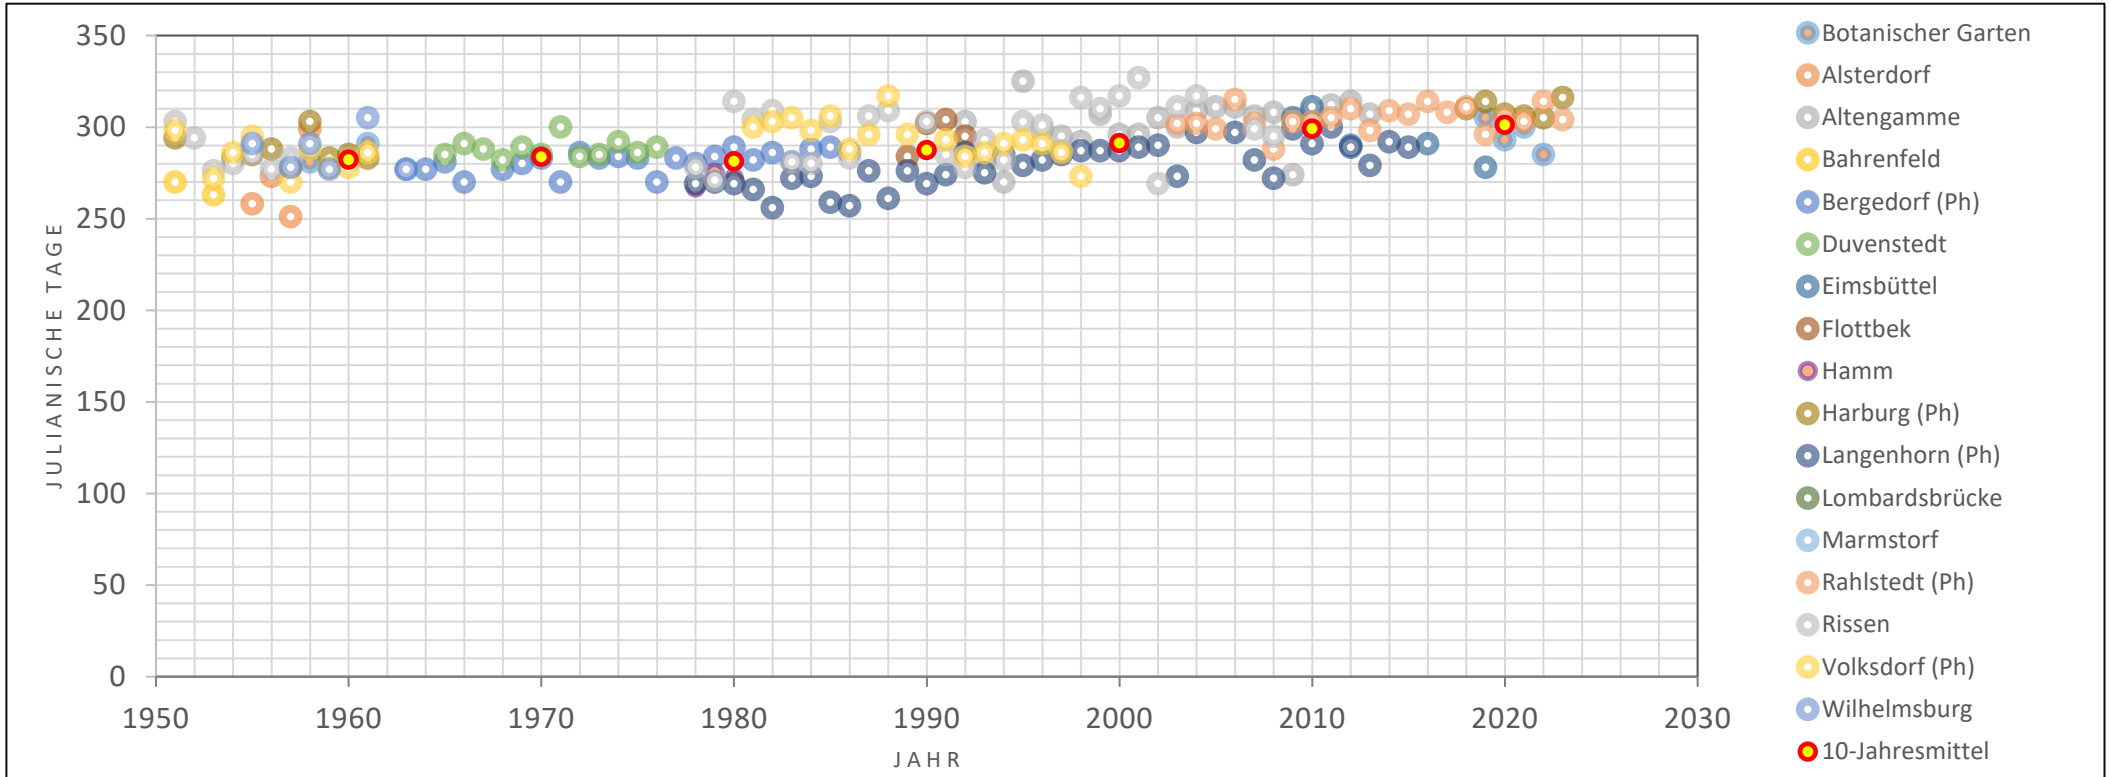

Stiel-Eiche, Blattentfaltung Beginn

Hamburg

die ersten Blätter der Stiel-Eiche haben sich vollständig aus der Knospe herausgeschoben und bis zum Stiel entfaltet

14,2% Meldequote

Julianische Tage			
94	04.04.1998	Volksdorf (Ph)	frühestes
146	26.05.1963	Bergedorf (Ph)	spätestes
128	1951 - 1960	13. Apr.	
126	1961 - 1970	14. Apr.	
129	1971 - 1980	13. Apr.	
126	1981 - 1990	6. Apr.	
126	1991 - 2000	3. Apr.	
121	2001 - 2010	3. Apr.	
118	2011 - 2020	29. Mrz.	
122	2021 - 2030	15. Mrz.	
127	1961 - 1990	11. Apr.	
118	1991 - 2020	29. Mrz.	

Stiel-Eiche, Blüte Beginn

Hamburg die Blüten der Stiel-Eiche haben sich geöffnet und geben Blütenstaub ab

12,6% Meldequote

Julianische Tage			
111	21.04.1989	Langenhorn (Ph)	frühestes
162	11.06.1955	Volkdsdorf (Ph)	spätestes
132	1951 - 1960	12. Mai.	
131	1961 - 1970	11. Mai.	
135	1971 - 1980	15. Mai.	
130	1981 - 1990	10. Mai.	
	1991 - 2000		
	2001 - 2010		
	2011 - 2020		
	2021 - 2030		
132	1961 - 1990	12. Mai.	
	1991 - 2020		

Stiel-Eiche, erste reife Früchte

Hamburg

die ersten ausgereiften Früchte der Stiel-Eiche mit den charakteristischen Längsstreifen liegen am Boden

15,2% Meldequote

Julianische Tage			
227	15.08.2009	Langenhorn (Ph)	frühestes
304	31.10.1987	Volkendorf (Ph)	spätestes
265	1951 - 1960	22. Sep.	
271	1961 - 1970	28. Sep.	
271	1971 - 1980	28. Sep.	
273	1981 - 1990	30. Sep.	
267	1991 - 2000	24. Sep.	
257	2001 - 2010	14. Sep.	
255	2011 - 2020	12. Sep.	
263	2021 - 2030	20. Sep.	
272	1961 - 1990	29. Sep.	
255	1991 - 2020	12. Sep.	

Stiel-Eiche, Herbstliche Blattverfärbung

Hamburg

etwa 50% der Blätter der Stiel-Eiche haben sich herbstlich verfärbt

11,7% Meldequote

Julianische Tage			
251	08.09.1957	Alsterdorf	frühestes
327	23.11.2001	Rissen	spätestes
282	1951 1960	9. Okt.	
284	1961 1970	11. Okt.	
281	1971 1980	8. Okt.	
288	1981 1990	15. Okt.	
291	1991 2000	18. Okt.	
299	2001 2010	26. Okt.	
301	2011 2020	28. Okt.	
304	2021 2030	31. Okt.	
284	1961 1990	11. Okt.	
297	1991 2020	24. Okt.	