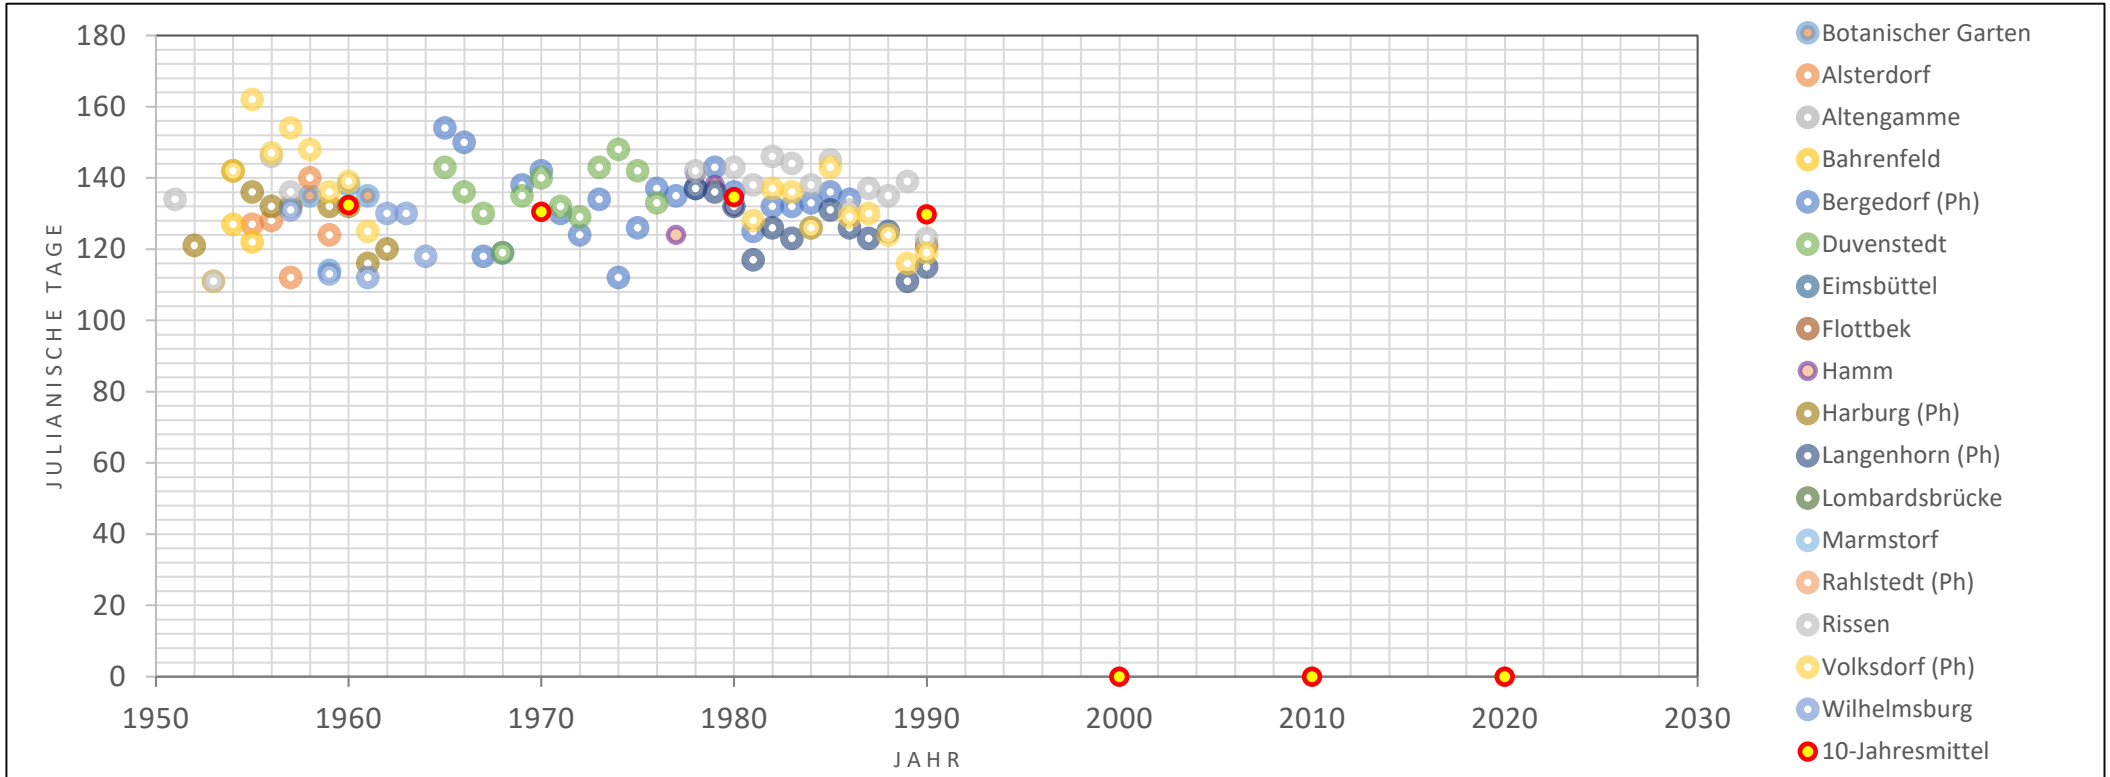

Stiel-Eiche, Blattentfaltung Beginn

Hamburg

die ersten Blätter der Stiel-Eiche haben sich vollständig aus der Knospe herausgeschoben und bis zum Stiel entfaltet

14,2% Meldequote

Julianische Tage			
94	04.04.1998	Volksdorf (Ph)	frühestes
146	26.05.1963	Bergedorf (Ph)	spätestes
128	1951 - 1960	13. Apr.	
126	1961 - 1970	14. Apr.	
129	1971 - 1980	13. Apr.	
126	1981 - 1990	6. Apr.	
126	1991 - 2000	3. Apr.	
121	2001 - 2010	3. Apr.	
118	2011 - 2020	29. Mrz.	
122	2021 - 2030	15. Mrz.	
127	1961 - 1990	11. Apr.	
118	1991 - 2020	29. Mrz.	

Stiel-Eiche, Blüte Beginn

Hamburg die Blüten der Stiel-Eiche haben sich geöffnet und geben Blütenstaub ab

12,6% Meldequote

Julianische Tage			
111	21.04.1989	Langenhorn (Ph)	frühestes
162	11.06.1955	Volkdsdorf (Ph)	spätestes
132	1951 - 1960	12. Mai.	
131	1961 - 1970	11. Mai.	
135	1971 - 1980	15. Mai.	
130	1981 - 1990	10. Mai.	
	1991 - 2000		
	2001 - 2010		
	2011 - 2020		
	2021 - 2030		
132	1961 - 1990	12. Mai.	
	1991 - 2020		

Stiel-Eiche, erste reife Früchte

Hamburg

die ersten ausgereiften Früchte der Stiel-Eiche mit den charakteristischen Längsstreifen liegen am Boden

15,2% Meldequote

Julianische Tage			
227	15.08.2009	Langenhorn (Ph)	frühestes
304	31.10.1987	Volkendorf (Ph)	spätestes
265	1951 - 1960	22. Sep.	
271	1961 - 1970	28. Sep.	
271	1971 - 1980	28. Sep.	
273	1981 - 1990	30. Sep.	
267	1991 - 2000	24. Sep.	
257	2001 - 2010	14. Sep.	
255	2011 - 2020	12. Sep.	
263	2021 - 2030	20. Sep.	
272	1961 - 1990	29. Sep.	
255	1991 - 2020	12. Sep.	