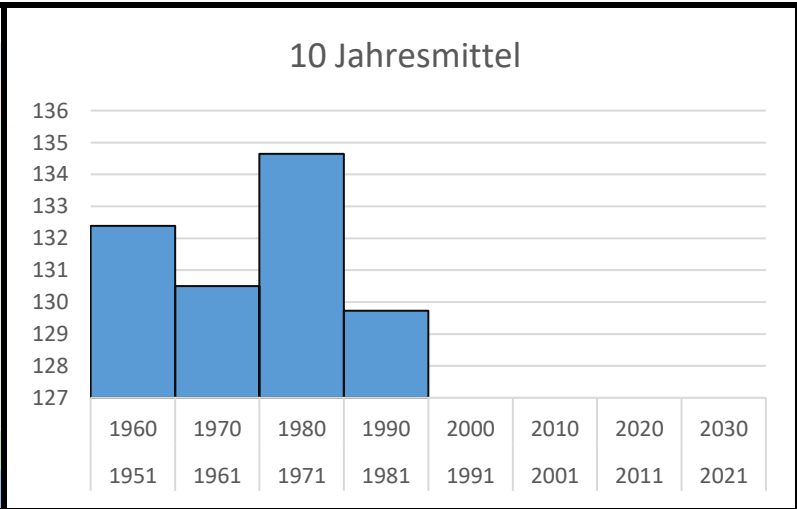

Stiel-Eiche, Blattentfaltung Beginn

Hamburg

die ersten Blätter der Stiel-Eiche haben sich vollständig aus der Knospe herausgeschoben und bis zum Stiel entfaltet

14,2% Meldequote

Julianische Tage			
94	04.04.1998	Volksdorf (Ph)	frühestes
146	26.05.1963	Bergedorf (Ph)	spätestes
128	1951 - 1960	13. Apr.	
126	1961 - 1970	14. Apr.	
129	1971 - 1980	13. Apr.	
126	1981 - 1990	6. Apr.	
126	1991 - 2000	3. Apr.	
121	2001 - 2010	3. Apr.	
118	2011 - 2020	29. Mrz.	
122	2021 - 2030	15. Mrz.	
127	1961 - 1990	11. Apr.	
118	1991 - 2020	29. Mrz.	

Stiel-Eiche, Blüte Beginn

Hamburg die Blüten der Stiel-Eiche haben sich geöffnet und geben Blütenstaub ab

12,6% Meldequote

Julianische Tage			
111	21.04.1989	Langenhorn (Ph)	frühestes
162	11.06.1955	Volkdsdorf (Ph)	spätestes
132	1951 - 1960	12. Mai.	
131	1961 - 1970	11. Mai.	
135	1971 - 1980	15. Mai.	
130	1981 - 1990	10. Mai.	
	1991 - 2000		
	2001 - 2010		
	2011 - 2020		
	2021 - 2030		
132	1961 - 1990	12. Mai.	
	1991 - 2020		

Stiel-Eiche, erste reife Früchte

Hamburg

die ersten ausgereiften Früchte der Stiel-Eiche mit den charakteristischen Längsstreifen liegen am Boden

15,2% Meldequote

Julianische Tage			
227	15.08.2009	Langenhorn (Ph)	frühestes
304	31.10.1987	Volkendorf (Ph)	spätestes
265	1951 - 1960	22. Sep.	
271	1961 - 1970	28. Sep.	
271	1971 - 1980	28. Sep.	
273	1981 - 1990	30. Sep.	
267	1991 - 2000	24. Sep.	
257	2001 - 2010	14. Sep.	
255	2011 - 2020	12. Sep.	
263	2021 - 2030	20. Sep.	
272	1961 - 1990	29. Sep.	
255	1991 - 2020	12. Sep.	