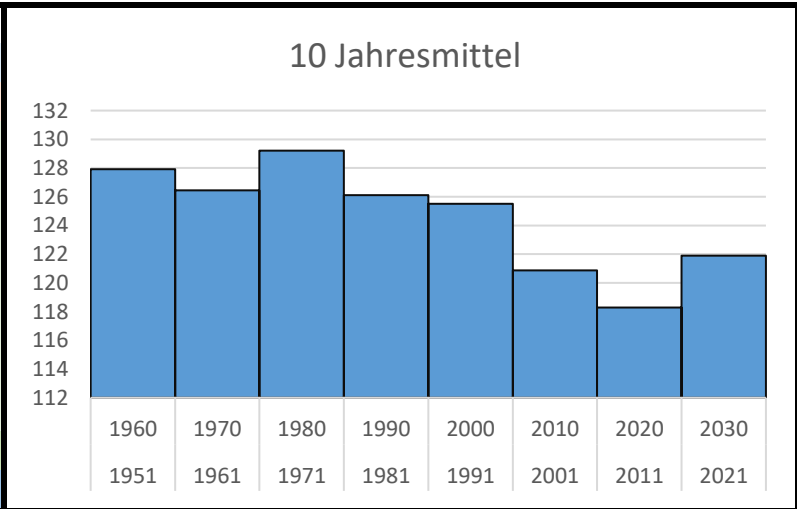

Stiel-Eiche, Blattentfaltung Beginn

Hamburg

die ersten Blätter der Stiel-Eiche haben sich vollständig aus der Knospe herausgeschoben und bis zum Stiel entfaltet

14,2% Meldequote

Julianische Tage			
94	04.04.1998	Volksdorf (Ph)	frühestes
146	26.05.1963	Bergedorf (Ph)	spätestes
128	1951 - 1960	13. Apr.	
126	1961 - 1970	14. Apr.	
129	1971 - 1980	13. Apr.	
126	1981 - 1990	6. Apr.	
126	1991 - 2000	3. Apr.	
121	2001 - 2010	3. Apr.	
118	2011 - 2020	29. Mrz.	
122	2021 - 2030	15. Mrz.	
127	1961 - 1990	11. Apr.	
118	1991 - 2020	29. Mrz.	

Stiel-Eiche, Blüte Beginn

Hamburg die Blüten der Stiel-Eiche haben sich geöffnet und geben Blütenstaub ab

12,6% Meldequote

Julianische Tage			
111	21.04.1989	Langenhorn (Ph)	frühestes
162	11.06.1955	Volkdsdorf (Ph)	spätestes
132	1951 - 1960	12. Mai.	
131	1961 - 1970	11. Mai.	
135	1971 - 1980	15. Mai.	
130	1981 - 1990	10. Mai.	
	1991 - 2000		
	2001 - 2010		
	2011 - 2020		
	2021 - 2030		
132	1961 - 1990	12. Mai.	
	1991 - 2020		

Stiel-Eiche, erste reife Früchte

Hamburg

die ersten ausgereiften Früchte der Stiel-Eiche mit den charakteristischen Längsstreifen liegen am Boden

15,2% Meldequote

Julianische Tage			
227	15.08.2009	Langenhorn (Ph)	frühestes
304	31.10.1987	Volkendorf (Ph)	spätestes
265	1951 - 1960	22. Sep.	
271	1961 - 1970	28. Sep.	
271	1971 - 1980	28. Sep.	
273	1981 - 1990	30. Sep.	
267	1991 - 2000	24. Sep.	
257	2001 - 2010	14. Sep.	
255	2011 - 2020	12. Sep.	
263	2021 - 2030	20. Sep.	
272	1961 - 1990	29. Sep.	
255	1991 - 2020	12. Sep.	