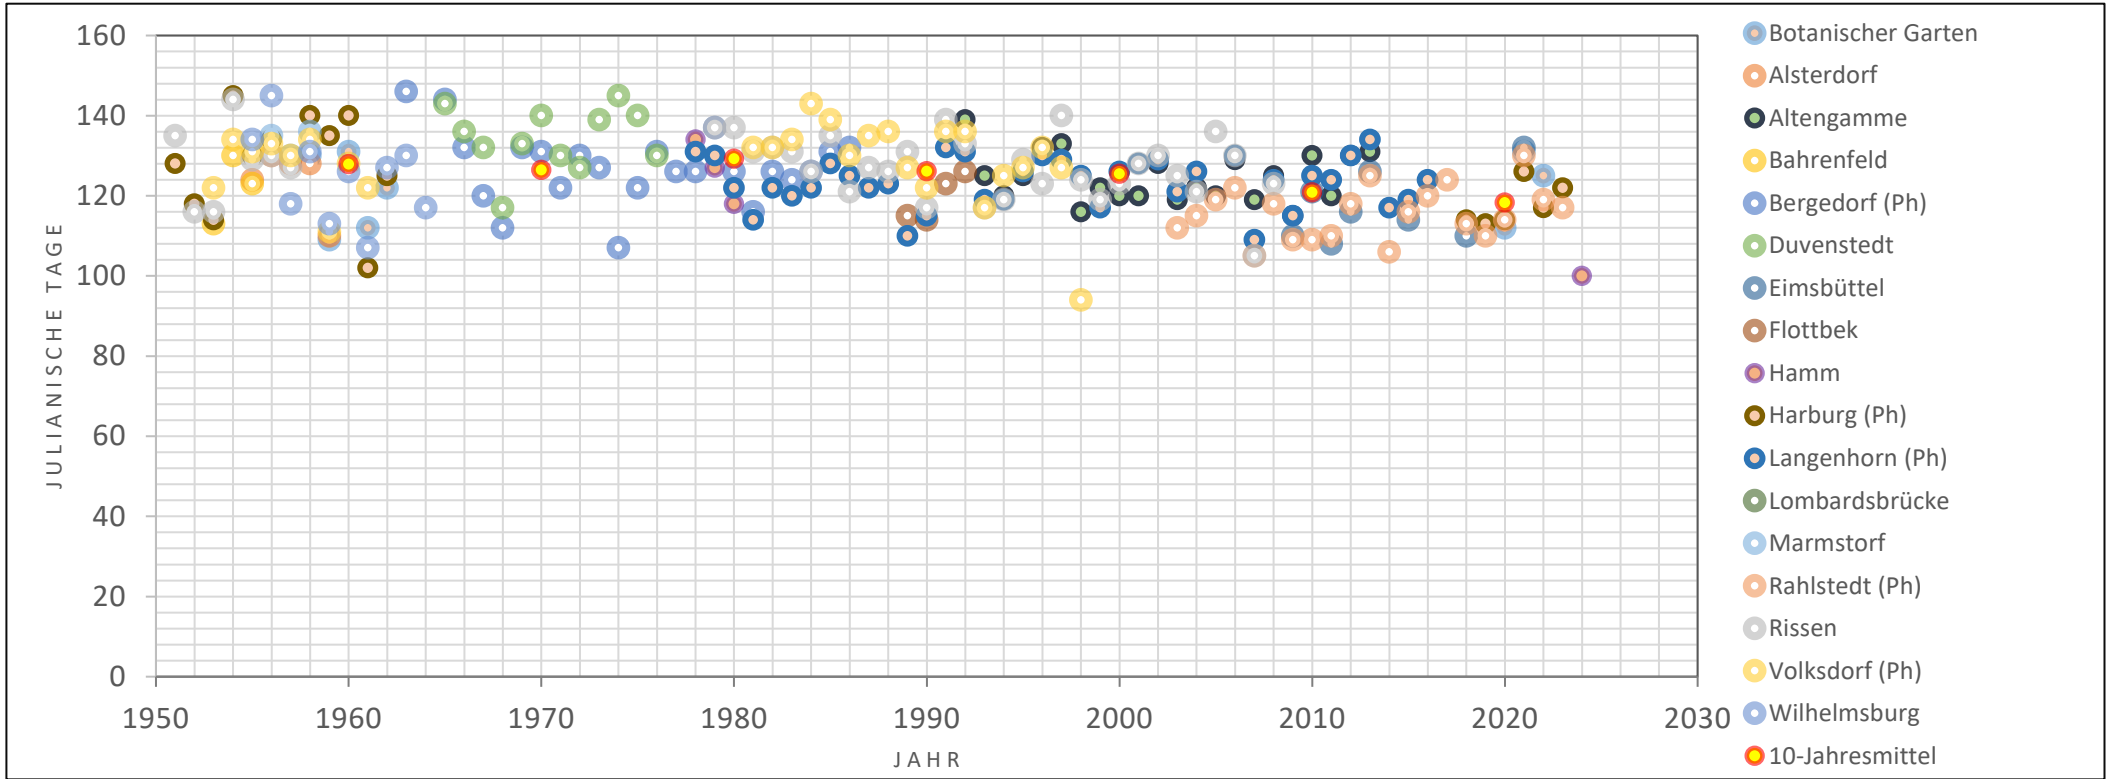

Stiel-Eiche, Blattentfaltung Beginn

Hamburg

die ersten Blätter der Stiel-Eiche haben sich vollständig aus der Knospe herausgeschoben und bis zum Stiel entfaltet

14,2% Meldequote

Julianische Tage			
94	04.04.1998	Volksdorf (Ph)	frühestes
146	26.05.1963	Bergedorf (Ph)	spätestes
128	1951 - 1960	13. Apr.	
126	1961 - 1970	14. Apr.	
129	1971 - 1980	13. Apr.	
126	1981 - 1990	6. Apr.	
126	1991 - 2000	3. Apr.	
121	2001 - 2010	3. Apr.	
118	2011 - 2020	29. Mrz.	
122	2021 - 2030	15. Mrz.	
127	1961 - 1990	11. Apr.	
118	1991 - 2020	29. Mrz.	

Stiel-Eiche, Blüte Beginn

Hamburg die Blüten der Stiel-Eiche haben sich geöffnet und geben Blütenstaub ab

12,6% Meldequote

Julianische Tage			
111	21.04.1989	Langenhorn (Ph)	frühestes
162	11.06.1955	Volkdsdorf (Ph)	spätestes
132	1951 - 1960	12. Mai.	
131	1961 - 1970	11. Mai.	
135	1971 - 1980	15. Mai.	
130	1981 - 1990	10. Mai.	
	1991 - 2000		
	2001 - 2010		
	2011 - 2020		
	2021 - 2030		
132	1961 - 1990	12. Mai.	
	1991 - 2020		

Stiel-Eiche, erste reife Früchte

Hamburg

die ersten ausgereiften Früchte der Stiel-Eiche mit den charakteristischen Längsstreifen liegen am Boden

15,2% Meldequote

Julianische Tage			
227	15.08.2009	Langenhorn (Ph)	frühestes
304	31.10.1987	Volkendorf (Ph)	spätestes
265	1951 - 1960	22. Sep.	
271	1961 - 1970	28. Sep.	
271	1971 - 1980	28. Sep.	
273	1981 - 1990	30. Sep.	
267	1991 - 2000	24. Sep.	
257	2001 - 2010	14. Sep.	
255	2011 - 2020	12. Sep.	
263	2021 - 2030	20. Sep.	
272	1961 - 1990	29. Sep.	
255	1991 - 2020	12. Sep.	

Stiel-Eiche, Herbstliche Blattverfärbung

Hamburg

etwa 50% der Blätter der Stiel-Eiche haben sich herbstlich verfärbt

11,7% Meldequote

Julianische Tage			
251	08.09.1957	Alsterdorf	frühestes
327	23.11.2001	Rissen	spätestes
282	1951 1960	9. Okt.	
284	1961 1970	11. Okt.	
281	1971 1980	8. Okt.	
288	1981 1990	15. Okt.	
291	1991 2000	18. Okt.	
299	2001 2010	26. Okt.	
301	2011 2020	28. Okt.	
304	2021 2030	31. Okt.	
284	1961 1990	11. Okt.	
297	1991 2020	24. Okt.	