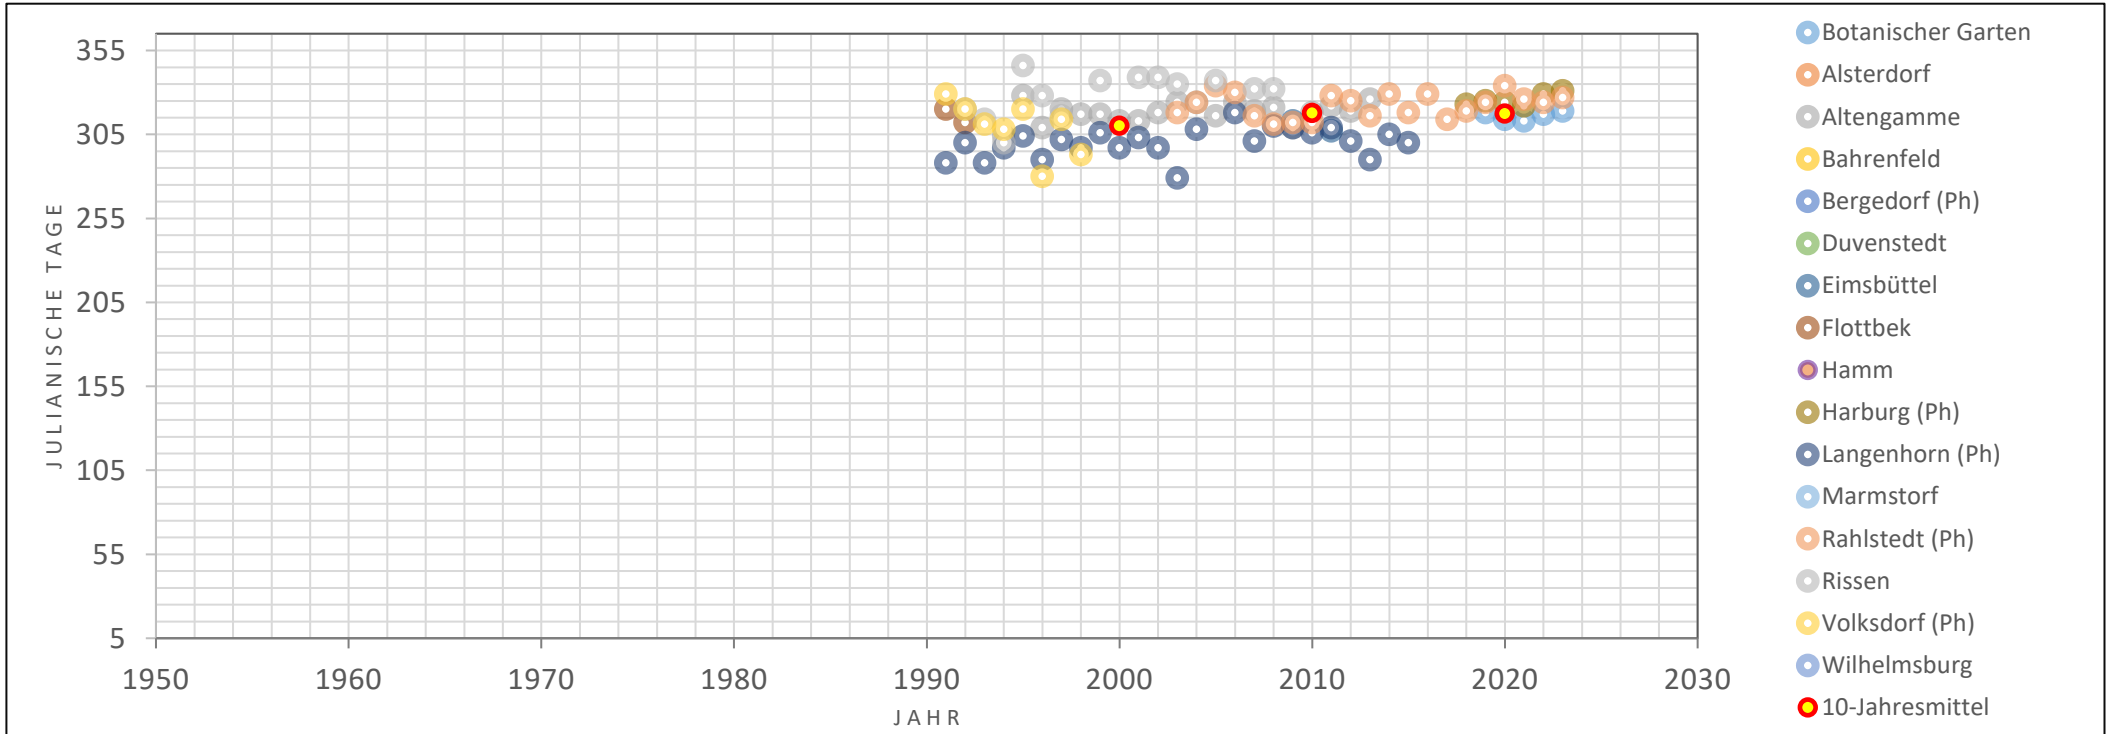

Stiel-Eiche, Blattentfaltung Beginn

Hamburg

die ersten Blätter der Stiel-Eiche haben sich vollständig aus der Knospe herausgeschoben und bis zum Stiel entfaltet

14,2% Meldequote

Julianische Tage			
94	04.04.1998	Volksdorf (Ph)	frühestes
146	26.05.1963	Bergedorf (Ph)	spätestes
128	1951 - 1960	13. Apr.	
126	1961 - 1970	14. Apr.	
129	1971 - 1980	13. Apr.	
126	1981 - 1990	6. Apr.	
126	1991 - 2000	3. Apr.	
121	2001 - 2010	3. Apr.	
118	2011 - 2020	29. Mrz.	
122	2021 - 2030	15. Mrz.	
127	1961 - 1990	11. Apr.	
118	1991 - 2020	29. Mrz.	

Stiel-Eiche, erste reife Früchte

Hamburg

die ersten ausgereiften Früchte der Stiel-Eiche mit den charakteristischen Längsstreifen liegen am Boden

15,2% Meldequote

Julianische Tage			
227	15.08.2009	Langenhorn (Ph)	frühestes
304	31.10.1987	Volkendorf (Ph)	spätestes
265	1951 - 1960	22. Sep.	
271	1961 - 1970	28. Sep.	
271	1971 - 1980	28. Sep.	
273	1981 - 1990	30. Sep.	
267	1991 - 2000	24. Sep.	
257	2001 - 2010	14. Sep.	
255	2011 - 2020	12. Sep.	
263	2021 - 2030	20. Sep.	
272	1961 - 1990	29. Sep.	
255	1991 - 2020	12. Sep.	

Stiel-Eiche, Herbstliche Blattverfärbung

Hamburg

etwa 50% der Blätter der Stiel-Eiche haben sich herbstlich verfärbt

11,7% Meldequote

Julianische Tage			
251	08.09.1957	Alsterdorf	frühestes
327	23.11.2001	Rissen	spätestes
282	1951 1960	9. Okt.	
284	1961 1970	11. Okt.	
281	1971 1980	8. Okt.	
288	1981 1990	15. Okt.	
291	1991 2000	18. Okt.	
299	2001 2010	26. Okt.	
301	2011 2020	28. Okt.	
304	2021 2030	31. Okt.	
284	1961 1990	11. Okt.	
297	1991 2020	24. Okt.	

Stiel-Eiche, Herbstlicher Blattfall

Hamburg etwa 50% der Blätter der Stieleiche sind abgefallen

17,5% Meldequote

Julianische Tage			
279	06.10.2003	Langenhorn (Ph)	frühestes
346	12.12.1995	Rissen	spätestes
1951	1960		
1961	1970		
1971	1980		
1981	1990		
310	1991	2000	06. Nov
318	2001	2010	14. Nov
317	2011	2020	13. Nov
323	2021	2030	19. Nov
1961	1990		
315	1991	2020	11. Nov