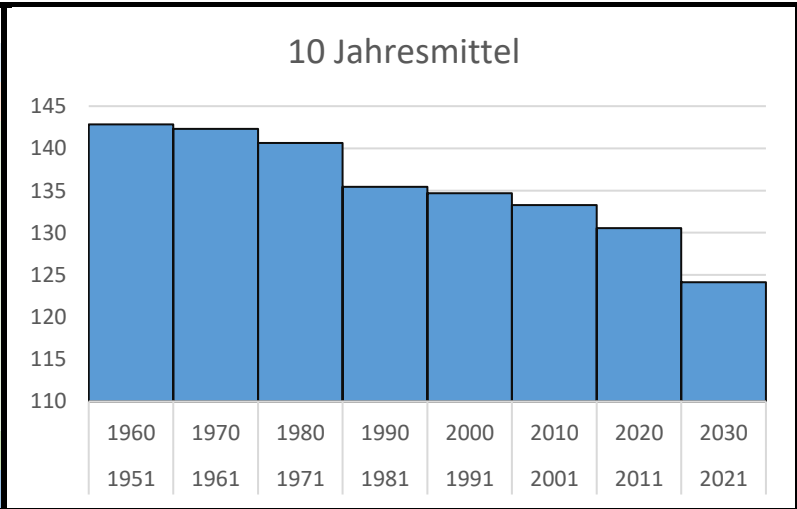

# Zweigrifflicher Weißdorn, Blüte Beginn

Hamburg

die ersten Blüten an den Trugdolden des Zweigriffligen Weißdornes haben sich vollständig geöffnet und die Griffel sind deutlich zu sehen

Julianische Tage			
103	13.04.1994	Rissen	frühestes
163	12.06.1958	Harburg (Ph)	spätestes
143	1951 - 1960	23. Mai	
142	1961 - 1970	22. Mai	
141	1971 - 1980	21. Mai	
135	1981 - 1990	15. Mai	
135	1991 - 2000	15. Mai	
133	2001 - 2010	13. Mai	
131	2011 - 2020	11. Mai	
124	2021 - 2030	04. Mai	
139	1961 - 1990	19. Mai.	
133	1991 - 2020	13. Mai	

18,8% Meldequote

# Zweigriffliger Weißdorn, erste reife Früchte

Hamburg

die ersten Früchte des Zweigriffligen Weißdornes sind vollständig ausgefärbt

Julianische Tage			
215	03.08.2007	Rissen	frühestes
276	03.10.2004	Rissen	spätestes
1951	1960		
1961	1970		
1971	1980		
1981	1990		
247	1991	2000	04. Sep
242	2001	2010	30. Aug
240	2011	2020	28. Aug
233	2021	2030	21. Aug
1961	1990		
243	1991	2020	31. Aug

# HAMBURG

— Zweigriffliger Weißdorn, erste reife Früchte — Zweigriffliger Weißdorn, Blüte Beginn

1	2	6	14	16	14	16	20	11,125
1960	1970	1980	1990	2000	2010	2020	2030	Tage
1951	1961	1971	1981	1991	2001	2011	2021	