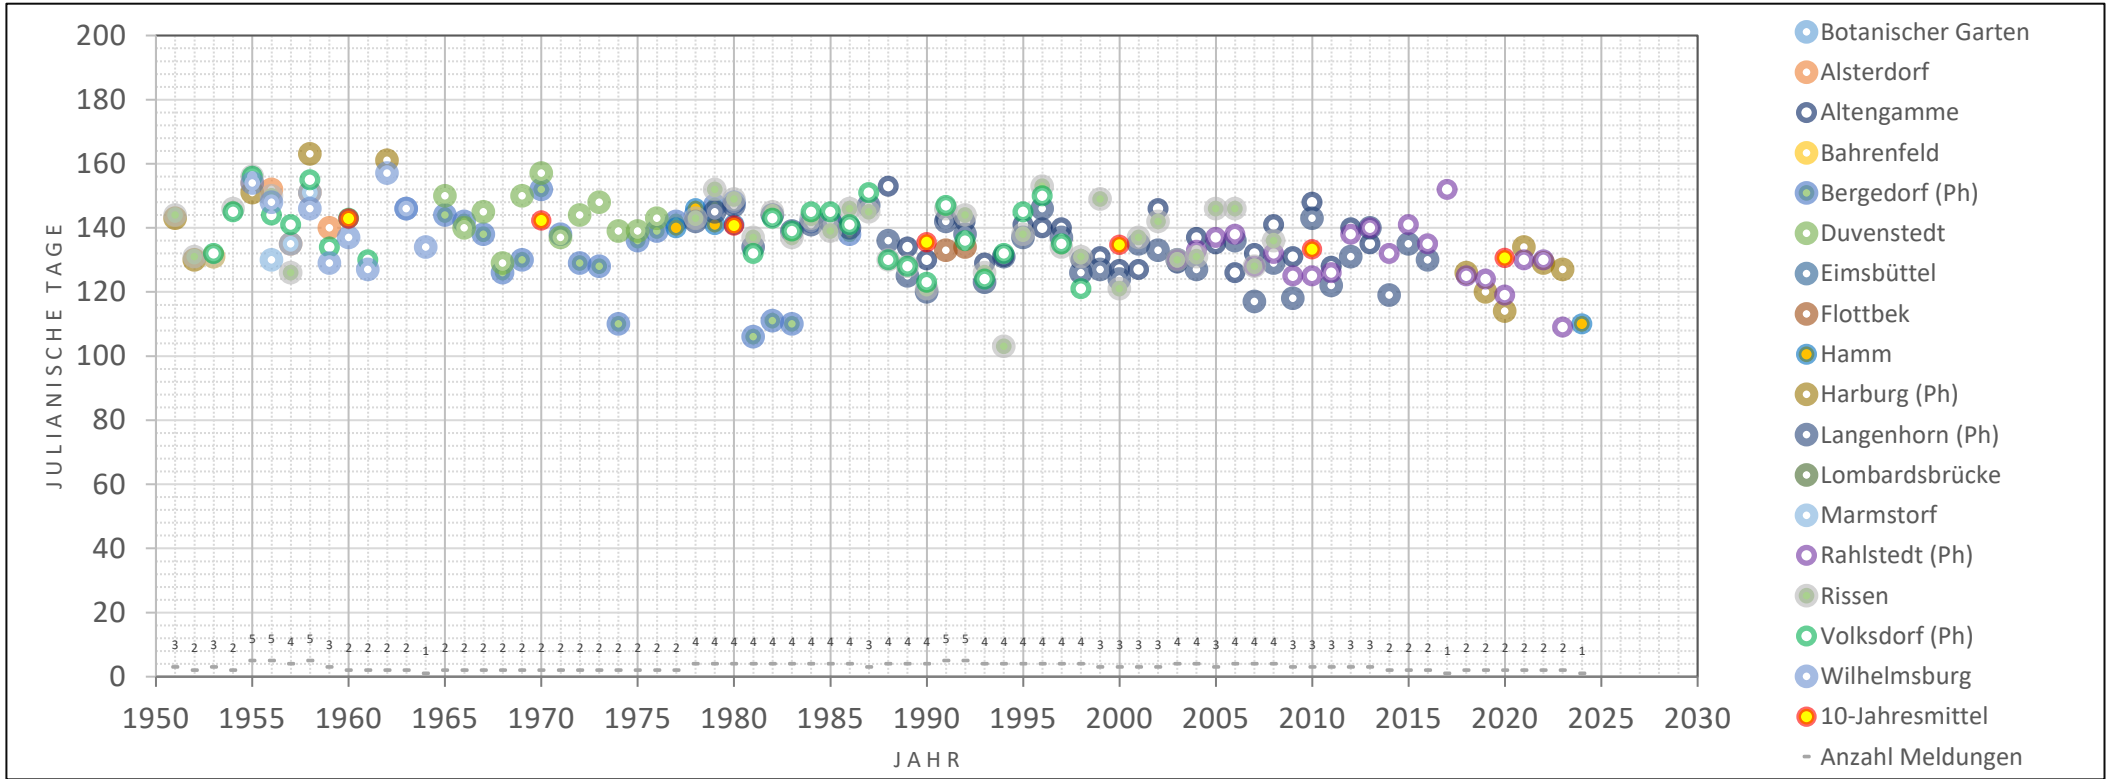

# Zweigrifflicher Weißdorn, Blüte Beginn

Hamburg

die ersten Blüten an den Trugdolden des Zweigriffligen Weißdornes haben sich vollständig geöffnet und die Griffel sind deutlich zu sehen

Julianische Tage			
103	13.04.1994	Rissen	frühestes
163	12.06.1958	Harburg (Ph)	spätestes
143	1951 - 1960	23. Mai	
142	1961 - 1970	22. Mai	
141	1971 - 1980	21. Mai	
135	1981 - 1990	15. Mai	
135	1991 - 2000	15. Mai	
133	2001 - 2010	13. Mai	
131	2011 - 2020	11. Mai	
124	2021 - 2030	04. Mai	
139	1961 - 1990	19. Mai.	
133	1991 - 2020	13. Mai	

18,8% Meldequote

# Zweigriffliger Weißdorn, erste reife Früchte

Hamburg

die ersten Früchte des Zweigriffligen Weißdornes sind vollständig ausgefärbt

Julianische Tage			
215	03.08.2007	Rissen	frühestes
276	03.10.2004	Rissen	spätestes
1951	1960		
1961	1970		
1971	1980		
1981	1990		
247	1991	2000	04. Sep
242	2001	2010	30. Aug
240	2011	2020	28. Aug
233	2021	2030	21. Aug
1961	1990		
243	1991	2020	31. Aug

# HAMBURG

— Zweigriffliger Weißdorn, erste reife Früchte — Zweigriffliger Weißdorn, Blüte Beginn

1	2	6	14	16	14	16	20	11,125
1960	1970	1980	1990	2000	2010	2020	2030	Tage
1951	1961	1971	1981	1991	2001	2011	2021	