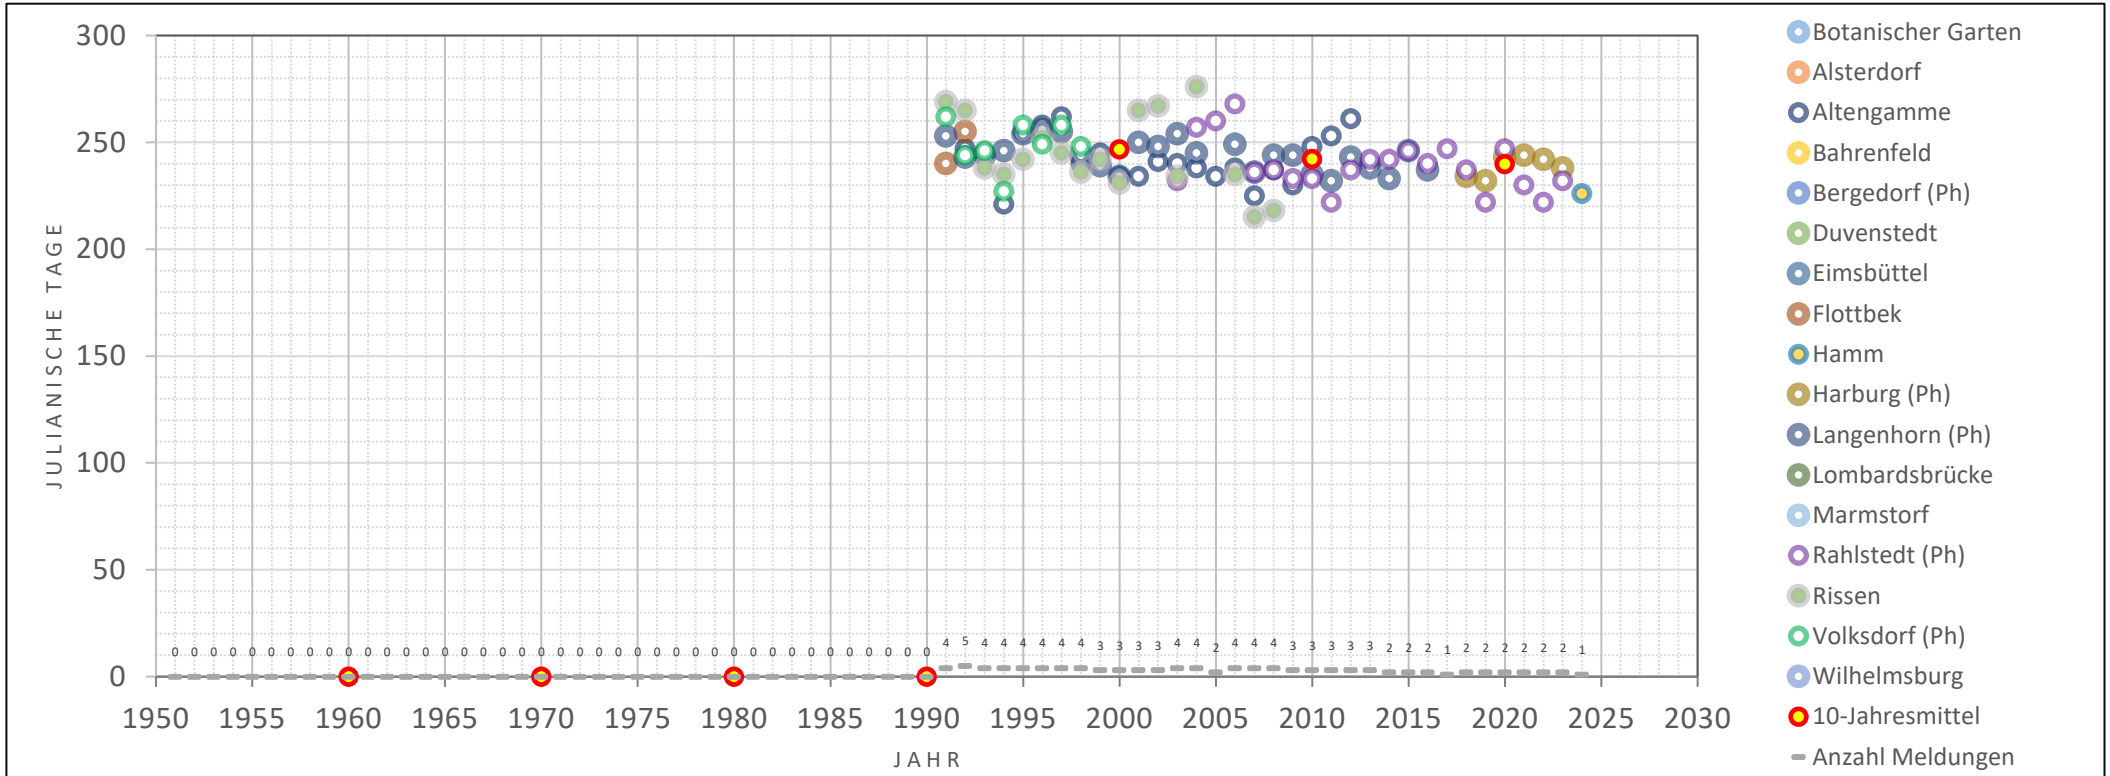

# Zweigrifflicher Weißdorn, Blüte Beginn

Hamburg

die ersten Blüten an den Trugdolden des Zweigriffligen Weißdornes haben sich vollständig geöffnet und die Griffel sind deutlich zu sehen

Julianische Tage			
103	13.04.1994	Rissen	frühestes
163	12.06.1958	Harburg (Ph)	spätestes
143	1951 - 1960	23. Mai	
142	1961 - 1970	22. Mai	
141	1971 - 1980	21. Mai	
135	1981 - 1990	15. Mai	
135	1991 - 2000	15. Mai	
133	2001 - 2010	13. Mai	
131	2011 - 2020	11. Mai	
124	2021 - 2030	04. Mai	
139	1961 - 1990	19. Mai.	
133	1991 - 2020	13. Mai	

18,8% Meldequote

# Zweigriffliger Weißdorn, erste reife Früchte

Hamburg

die ersten Früchte des Zweigriffligen Weißdornes sind vollständig ausgefärbt

Julianische Tage			
215	03.08.2007	Rissen	frühestes
276	03.10.2004	Rissen	spätestes
1951	1960		
1961	1970		
1971	1980		
1981	1990		
247	1991	2000	04. Sep
242	2001	2010	30. Aug
240	2011	2020	28. Aug
233	2021	2030	21. Aug
1961	1990		
243	1991	2020	31. Aug

# HAMBURG

— Zweigriffliger Weißdorn, erste reife Früchte — Zweigriffliger Weißdorn, Blüte Beginn

1	2	6	14	16	14	16	20	11,125
1960	1970	1980	1990	2000	2010	2020	2030	Tage
1951	1961	1971	1981	1991	2001	2011	2021	