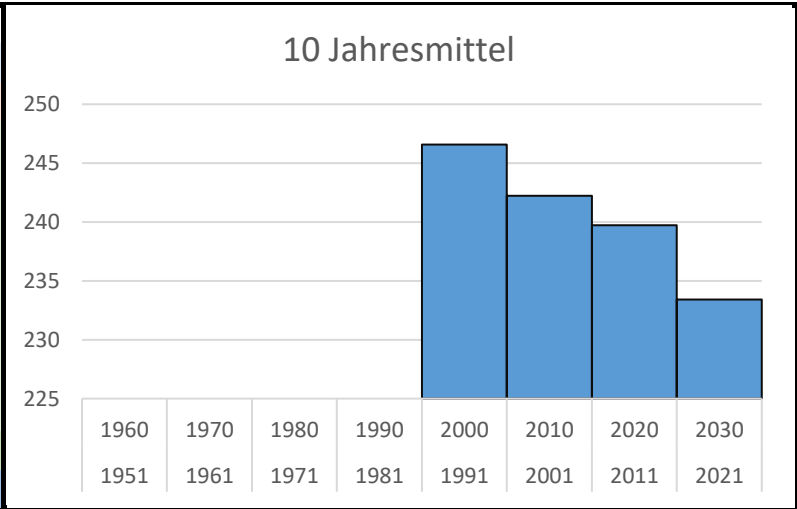

# Zweigrifflicher Weißdorn, Blüte Beginn

Hamburg

die ersten Blüten an den Trugdolden des Zweigriffligen Weißdornes haben sich vollständig geöffnet und die Griffel sind deutlich zu sehen

Julianische Tage			
103	13.04.1994	Rissen	frühestes
163	12.06.1958	Harburg (Ph)	spätestes
143	1951 - 1960	23. Mai	
142	1961 - 1970	22. Mai	
141	1971 - 1980	21. Mai	
135	1981 - 1990	15. Mai	
135	1991 - 2000	15. Mai	
133	2001 - 2010	13. Mai	
131	2011 - 2020	11. Mai	
124	2021 - 2030	04. Mai	
139	1961 - 1990	19. Mai.	
133	1991 - 2020	13. Mai	

18,8% Meldequote

# Zweigriffliger Weißdorn, erste reife Früchte

Hamburg

die ersten Früchte des Zweigriffligen Weißdornes sind vollständig ausgefärbt

Julianische Tage			
215	03.08.2007	Rissen	frühestes
276	03.10.2004	Rissen	spätestes
1951	1960		
1961	1970		
1971	1980		
1981	1990		
247	1991	2000	04. Sep
242	2001	2010	30. Aug
240	2011	2020	28. Aug
233	2021	2030	21. Aug
1961	1990		
243	1991	2020	31. Aug

# HAMBURG

— Zweigriffliger Weißdorn, erste reife Früchte — Zweigriffliger Weißdorn, Blüte Beginn

1	2	6	14	16	14	16	20	11,125
1960	1970	1980	1990	2000	2010	2020	2030	Tage
1951	1961	1971	1981	1991	2001	2011	2021	