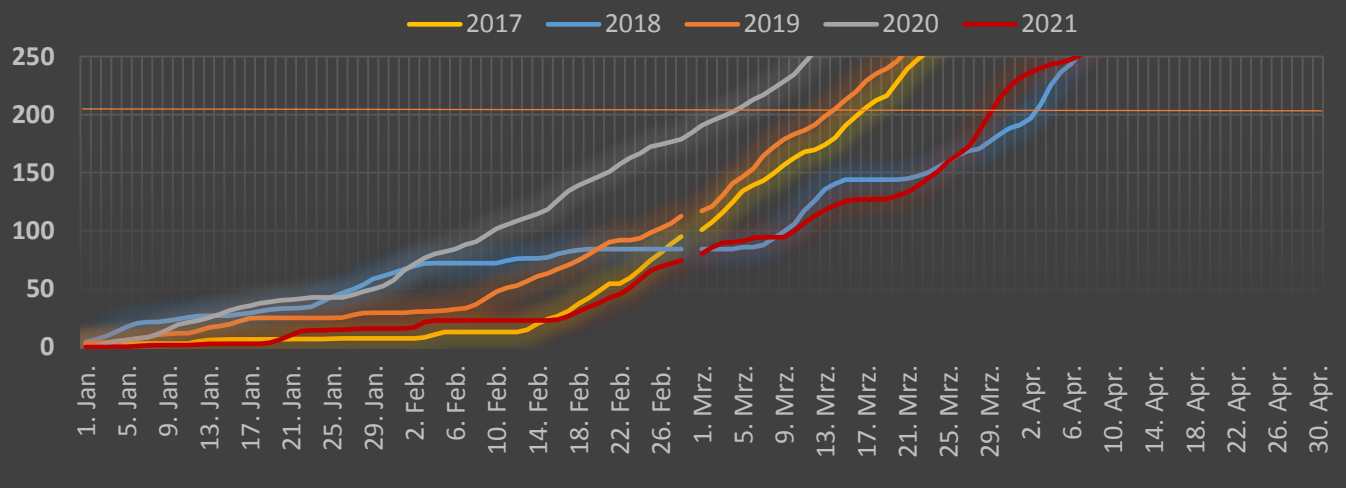

Grünlandsomme
Peitz
Stand 12.04.2021

Grünlandsomme

Der Wert	2017	2018	2019	2020	2021	2022	2023
200	17. Mrz	03. Apr	14. Mrz	04. Mrz	29. Mrz		
wurde am...	76	93	74	64	88		
überschritten	206,0	208,7	204,8	202,0	200,0		